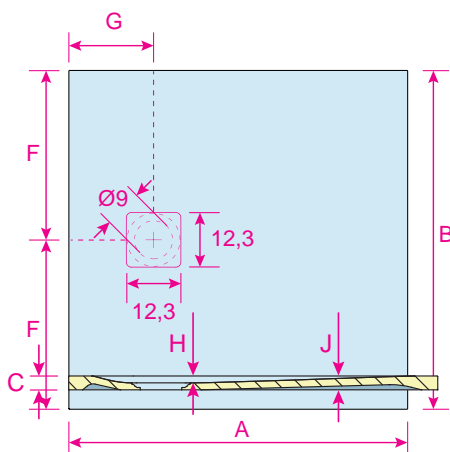

оборудование за
доплату

Код

Цена

сифон
(Высота монтажа 9 см)

560100415

39,-

Черная накладка

566128003

42,-

Стандартно поставляется без сифона с белой накладкой. Сифон и черная накладка поставляется за отдельную доплату

Ручка (см)	Размер (А × В) (см)	Код	Цена	А (см)	В (см)	С (см)	F (см)	G (см)	Н (см)	J (см)
80 ↔	80 × 80	DN10005X	496,-	80	80	3	40	20	1,5	3
	90 × 80	DN12005X	513,-	90	80	3	40	20	1,5	3
	100 × 80	DN14005X	539,-	100	80	3	40	20	1,5	3
	120 × 80	DN16005X	586,-	120	80	3	40	20	1,5	3
90 ↔	90 × 90	DN22005X	586,-	90	90	3	45	20	1,5	3
	100 × 90	DN24005X	599,-	100	90	3	45	20	1,5	3
	120 × 90	DN26005X	620,-	120	90	3	45	20	1,5	3
	140 × 90	DN28005X	672,-	140	90	3	45	20	1,5	3
	160 × 90	DN30005X	787,-	160	90	3	45	20	1,5	3
100 ↔	180 × 90*	DN32005X	971,-	180	90	3	*	*	1,5	3
	100 × 100	DN34005X	601,-	100	100	3	45	20	1,5	3
	120 × 100	DN36005X	655,-	120	100	3	45	20	1,5	3
	140 × 100	DN38005X	710,-	140	100	3	45	20	1,5	3

*180 × 90 см - различная позиция стока