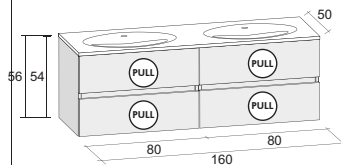

Включительно

оборудование за дополнительную плату

Set15

- C. FAA180*SILKSILK*S15 2 588,-
  D. FAA180*GLOSSGLOSS*S15 2 930,-
  E. FAA180*FINFIN*S15 2 455,-