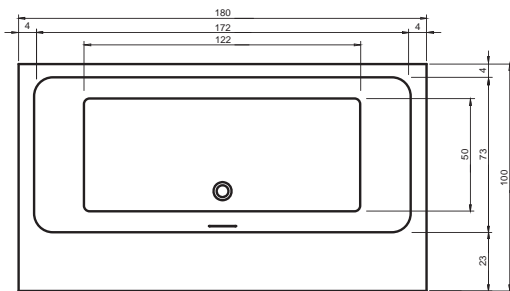

FIN: Шпон

P02
Дуб Original

P05
Дуб Sparkling Grey

P06
Дуб Handsome Grey