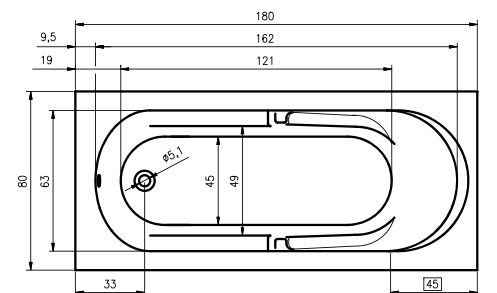

BD06 - DESIRE CORNER ЛЕВАЯ 184x84 cm

BA90 - DORPIO ПРАВАЯ 180x130cm

BA91 - DORPIO ЛЕВАЯ 180x130cm

BA80 - DORADO ПРАВАЯ 170x75cm

BA81 - DORADO ЛЕВАЯ 170x75cm

BD01 - DUA 180x86cm

BC28 - FUTURE 170x75cm

BC31 - FUTURE 180x80cm