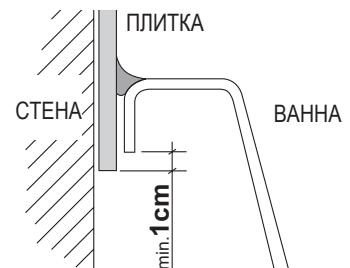

ПРИМЕЧАНИЕ

Все ванны и душевые поддоны, доступны только в белом цвете.

ОБЩИЕ ИНСТРУКЦИИ ПО УСТАНОВКЕ

РАСПОЛОЖЕНИЕ ВАННЫ

Чтобы избежать неприятных вибраций ванны, мы не рекомендуем устанавливать ванну прямо к стене. Используйте, например, изоляцию, предназначенную для утепления. Перед установкой продукта необходимо проверить его функциональность.

ЭЛЕКТРИЧЕСКОЕ ПОДКЛЮЧЕНИЕ

Перед установкой массажной ванны, она должна быть подключена к электричеству. Электрический блок расположен возле гидродвигателя и системы очистки гидроагрегатов.

AIR:

Напряжение: 230V/50Гц
Мощность: аеро 550 Вт
(кабель питания 3x1,5 мм²).

FLOW:

Напряжение: 230V/50Гц
Мощность: гидро 800 Вт
(кабель питания 3x1,5 мм²).

JOY:

Напряжение: 230V/50Гц
Мощность: гидро 800 Вт / аеро 550 Вт
(кабель питания 3x1,5 мм²).

BLISS:

Напряжение: 230V/50Гц
Мощность: гидро 800 Вт / аеро 550 Вт / Нагреватель 1500 Вт
(кабель питания 3x2,5 мм²).
Вариант 2х гидродвигатель (Sobek, Savona, Colorado, Castello):
Напряжение: 400V/50Гц или 2x230V/50Гц
(кабель питания 5x2,5 мм²).

ВАННЫ THERMAE LINE

Напряжение: 400V/50Гц или 2x230V/50Гц
Мощность: 2х гидро 800 Вт/аеро 1030 Вт + вариант повышения 1500 Вт
(кабель питания 5x2,5 мм).

Двигатель простой системы (Hydro или Aero) или гидродвигатель комбинированной системы (Hydro / Aero)

Аэродвигатель комбинированной системы (Hydro / Aero)

Автоматическая система очистки (Сочетание механического управления и системы очистки невозможно)

Электронное управление

Электронное управление или TLCD

TLCD управление

Пневматическое управление (Сочетание механического управления и системы очистки невозможно)

Сервисный люк

Сервисное отверстие для системы подогрева

Положение лежа