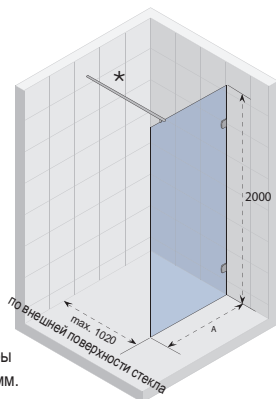

SCANDIC SOFT Q400

Все размеры
указаны в мм.

Код	Размер поддона	A	Цена
GQ49200	800	750 - 752	421,-
GQ50200	900	850 - 852	437,-
GQ52200*	1000	950 - 952	452,-
GQ51200*	1200	1150 - 1152	483,-
GQ53200*	1400	1350 - 1352	509,-
GQ54200*	1600	1550 - 1552	535,-

TOL:
+2 mm