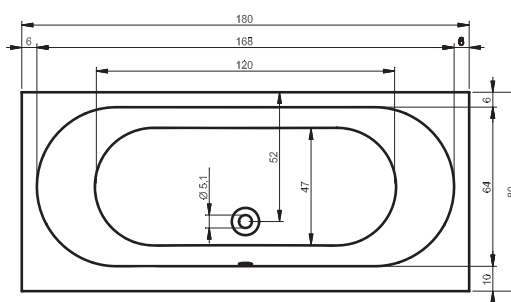

BB54 - CAROLINA 180x80cm