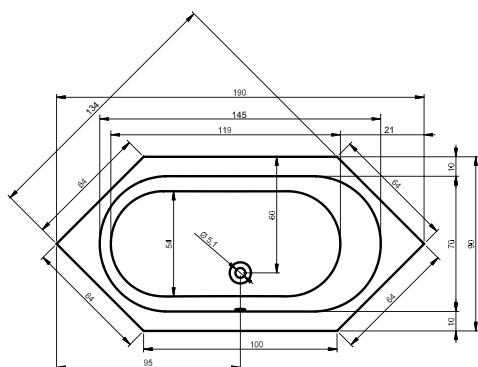

BA97 - KANSAS 190x90cm