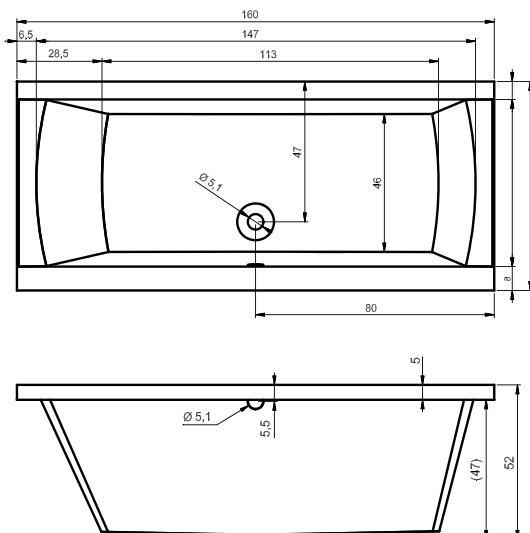

BA71 - JULIA 160x70cm