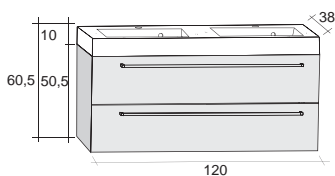

Включительно

оборудование за дополнительную плату

Зеркала, зеркальные шкафы и освещение найдете на странице 294.