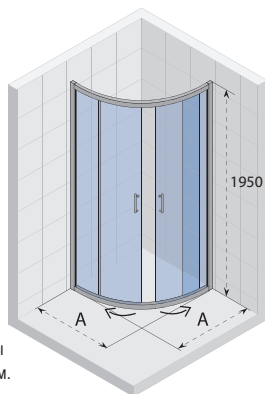

ДУШЕВЫЕ ШТОРКИ НАМАР

RIHO
Pure beauty

НАМАР ПОЛУКРУГ

Все размеры
указаны в мм.

Код	Размер поддона, R550	A по внешней поверхности профиля	Вход	Цена
GR32200	800x800	770 - 805	480	406,-
GR33200	900x900	870 - 905	520	432,-
GR35200	1000x1000	970 - 1005	530	457,-

R550