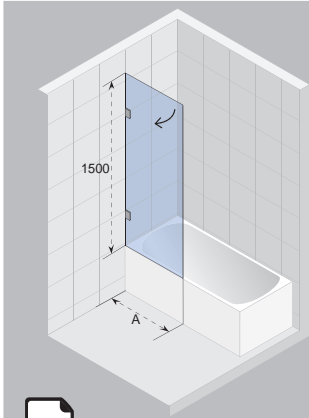

220 SCANDIC M107