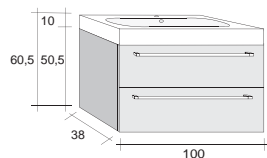

Включительно

оборудование за дополнительную плату

Set72

- A. FSL100*CODECODE*S72 891,-
- B. FSL100*ACRYLACRYL*S72 978,-
- C. FSL100*SILKSILK*S72 1 123,-
- D. FSL100*GLOSSGLOSS*S72 1 307,-