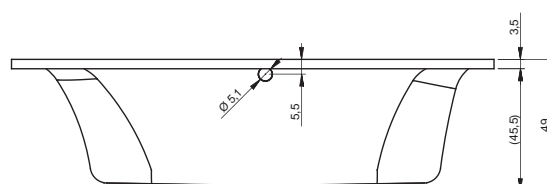

BB46 - LIMA 180x80cm