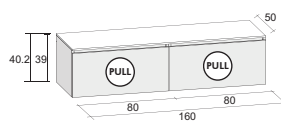

Включительно

оборудование за дополнительную плату

Set11

- C. FAF160*SILKSILK*S11 **2 586,-**
  D. FAF160*GLOSSGLOSS*S11 **3 003,-**
  E. FAF160*FINFIN*S11 **2 709,-**