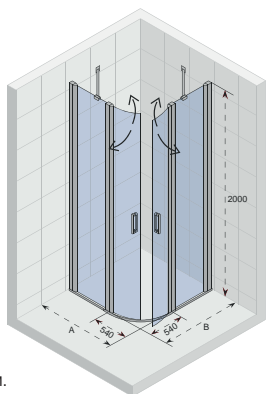

ДУШЕВЫЕ ШТОРКИ НОВИНКА: NOVIK

RIHO
Pure beauty

NOVIK Z309

Все размеры
указаны в мм.

Код	Размер поддона	A	B	Цена
GZ9090090	900x 00	858-868	858-868	652,-

R550

TOL:
±7 mm