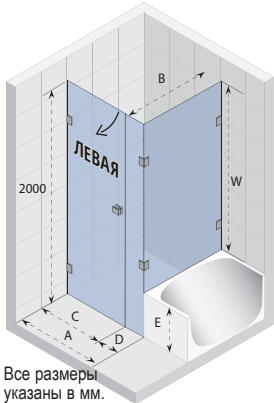

## SCANDIC M208

Код Левая	Код Правая	Размер поддона	A (размер проёма)	B по внешней поверхности стекла	C	D	E	W	Цена
GX0303201	GX0303202	900x 00	878-882	868-872	664	216	400	1600	1 171,-

Каждая шторка Scandic M208 имеет нетипичный дизайн. Для определения цены по вашим размерам обратитесь в службу технической поддержки RIHO. Всегда нужно обращать внимание на расположение душевой кабины.