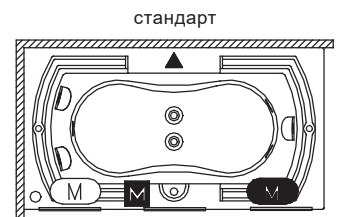

Цены указаны в евро, действительны с 01.05.2019 года в Украине.

**THERMAE**  
**LISETTE** | 195×105×49,5 см (д×ш×г)

**RIHO**  
*Pure beauty*

THERMAE LINE

Сиденье – Solid Surface

Код	<b>BZ14</b>									
Размер	195×105 см	TLCD	Нагреватель (400V)	maxi гидромассажная форсунка	maxi гидромассажная форсунка вращающаяся	гидромассажная форсунка	аэрофорсунка	Хромотерапия	комплект системы дезинфекции	Подголовники чёрный или серебристо-серый
Объём	190 л	✓	✓	3	3	4	16	1	1	2
Цена:	4 404,-									