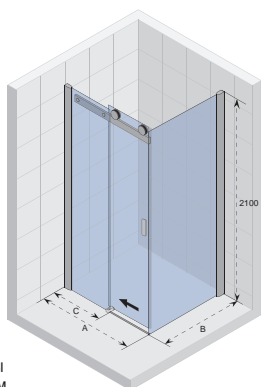

BALTIC B203

Все размеры
указаны в мм.

Код	Размер поддона	A по внешней поверхности стекла	B по внешней поверхности стекла	C	Вход	Цена
GE0007200	1000x 00	963-977	763-777	480	410	1 025,-
GE0902100	1200x 00	1163-1177	763-777	580	510	1 121,-
GE0902300	1400x 00	1363-1377	763-777	680	610	1 198,-
GE0902500	1600x 00	1563-1577	763-777	880	610	1 394,-
GE0007300	1000x 00	963-977	863-877	480	410	1 052,-
GE0902200	1200x 00	1163-1177	863-877	580	510	1 149,-
GE0902400	1400x 00	1363-1377	863-877	680	610	1 218,-
GE0902600	1600x 00	1563-1577	863-877	880	610	1 414,-

магнитный профиль для Baltic B203 (оборудование за доплату) 562020075 – 43,-

TOL:
±7 mm