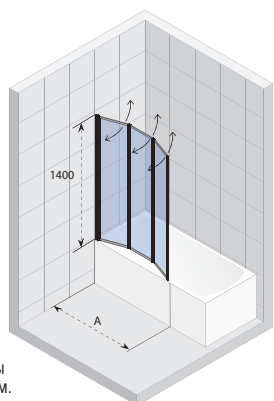

ALTA

Все размеры
указаны в мм.

Код	A	Цена
GI0100100	1000	156,-

Не каждая ванна (массажная ванна) имеет возможность
установки шторок для ванн. Спросите в магазине или обратитесь в RIHO.

- Универсальная и доступная шторка для ванны
- Возможность установки на большую часть типов ванн
- Тонкий алюминиевый профиль
- Уникальный реверсивный механизм, шторка складывается в обе стороны
- Фиксация на ванне за счет силиконовой "реснички"
- Закаленное стекло толщиной 4мм
- Запатентованная технология предотвращения образования капель Riho-Shield нанесена с двух сторон
- Простота установки