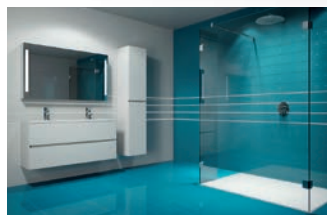

МЕБЕЛЬ ..... **232 – 311**
Общая информация ..... 235 – 236
Серии мебели ..... 238 – 298
Зеркала, зеркальные шкафы, освещение ..... 294 – 303
Обзор раковин ..... 306 – 310

МЕБЕЛЬ