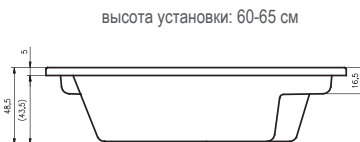

Код BZ42	Нагреватель (400V)	гидромассажная форсунка LUX	минифорсунка Eye-Ball	аэрофорсунка	Хромотерапия	комплект системы дезинфекции	Подголовники чёрный или серебристо-серый	ручка чёрный или серебристо-серый	верхняя панель чёрная или серебристо-серая
Размер 190×120 см	TLCD	4	12	16	2	1	2	1	1
Объём 200 л	✓	✓							
Цена: 4 984,-									

Поставляется вместе с пультом TLCD, со стандартным стоковым комплектом и подогревом.

оборудование за доплату

Жидкость для дезинфекции 1 л	Таблетки для дезинфекции 75 шт	ручка из полированной нержавеющей стали
Код REDIS0002	REDIS0001	AG03120
Цена 16,-	24,-	87,-