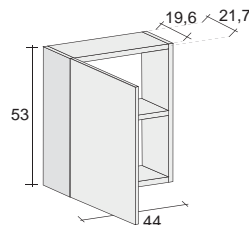

1 полка с левой дверцей