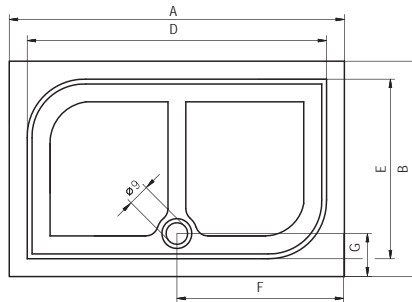

Противоскользящая
поверхность

ДУШЕВЫЕ ПОДДОНЫ KOLPING

Поставляется в комплекте с сифоном и ножками.

Высота сифона 8 см.

Высота панели 10 см.

Высота поддона 3 см.

	Код	A	B	C	D	E	F	G	R	Цена	Панели	Цена панели
Kolping	DB10	80	80	3	71	71	15	-	55	231,-	P10	50,-
Kolping	DB14	90	90	3	81	81	18	-	55	276,-	P14	50,-
Kolping	DB18	100	100	3	91	91	18	-	55	300,-	P18	50,-
Kolping	DB20	80	80	3	71	71	15	-	-	290,-	P20	50,-
Kolping	DB21	90	90	3	81	81	18	-	-	305,-	P21	50,-
Kolping	DB31	100	80	3	91	71	15	-	-	285,-	P31P/P32L	55,-
Kolping	DB32	100	90	3	85	75	18	-	-	314,-	P35P/P36L	55,-
Kolping	DB33	120	80	3	110	70	15	-	-	329,-	P33P/P34L	55,-
Kolping	DB34	120	90	3	105	75	19	-	-	349,-	P37P/P38L	55,-
Kolping	DB36	140	90	3	125	75	70	18	-	388,-	-	-