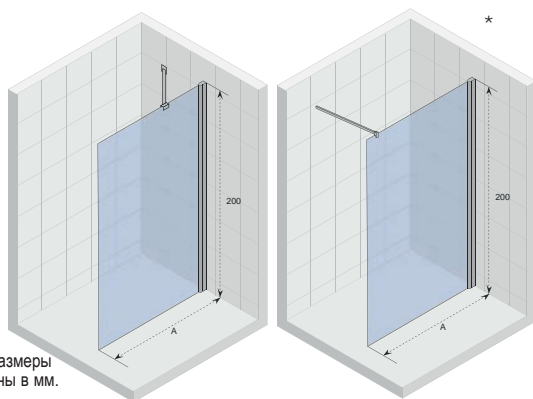

NOVIK Z400

Все размеры
указаны в мм.

Код	Размер поддона	A	Цена
GZ4080000	800	745-755	217,-
GZ4090000	900	845-855	239,-
GZ4100000*	1000	945-955	261,-
GZ4120000*	1200	1145-1155	283,-

TOL:
±5 mm