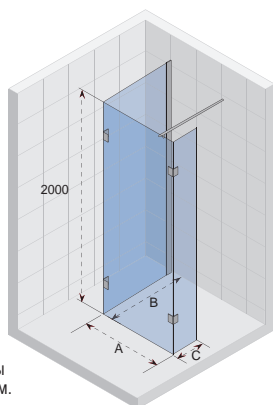

POLAR P203

Все размеры
указаны в мм.

Код	Размер поддона	A по внешней поверхности стекла	B по внешней поверхности стекла	C	Вход	Цена
GP40200	1000x 00	960	765 - 775	270	500	1 091,-
GP41200	1000x 00	960	865 - 875	370	500	1 121,-
GP46200	1000x 000	960	965 - 975	470	500	1 316,-
GP42200	1200x 00	1160	765 - 775	270	500	1 169,-
GP43200	1200x 00	1160	865 - 875	370	500	1 208,-
GP44200	1400x 00	1360	865 - 875	370	500	1 375,-
GP45200	1600x 00	1560	865 - 875	370	500	1 477,-

TOL:
±5 mm