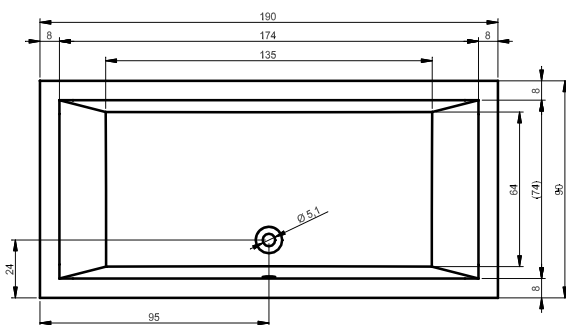

ВАННЫ ТЕХНИЧЕСКИЕ ЧЕРТЕЖИ

RIHO
Pure beauty

BA99 - LUSO 190x90cm