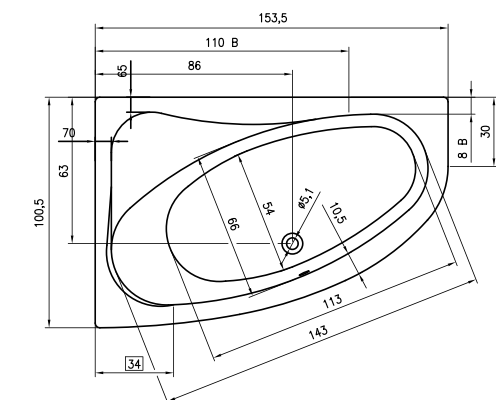

# ВАННЫ ТЕХНИЧЕСКИЕ ЧЕРТЕЖИ

**RIHO**  
*Pure beauty*

BA99 - LUSO 190x90cm

BA60 - LUSO 200x90cm

BA65 - LYRA ПРАВАЯ 140x90cm

BA66 - LYRA ЛЕВАЯ 140x90cm

BA67 - LYRA ПРАВАЯ 153,5x100,5cm

BA68 - LYRA ЛЕВАЯ 153,5x100,5cm