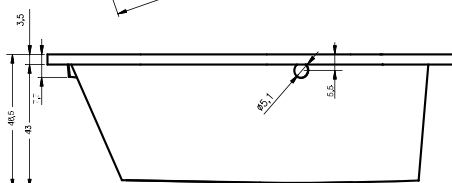

# ВАННЫ ТЕХНИЧЕСКИЕ ЧЕРТЕЖИ

**RIHO**  
*Pure beauty*

BA99 - LUSO 190x90cm

BA60 - LUSO 200x90cm

BA65 - LYRA ПРАВАЯ 140x90cm

BA66 - LYRA ЛЕВАЯ 140x90cm

BA67 - LYRA ПРАВАЯ 153,5x100,5cm

BA68 - LYRA ЛЕВАЯ 153,5x100,5cm