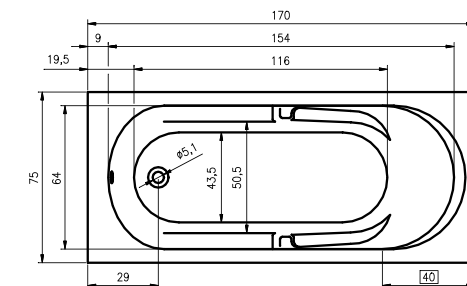

BD06 - DESIRE CORNER ЛЕВАЯ 184x84 cm

BA90 - DORPIO ПРАВАЯ 180x130cm

BA91 - DORPIO ЛЕВАЯ 180x130cm

BA80 - DORADO ПРАВАЯ 170x75cm

BA81 - DORADO ЛЕВАЯ 170x75cm

BD01 - DUA 180x86cm

BC28 - FUTURE 170x75cm

BC31 - FUTURE 180x80cm