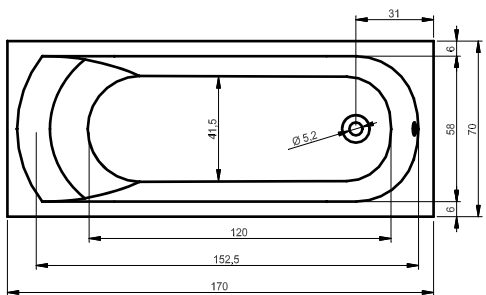

ВАННЫ, МАССАЖНЫЕ СИСТЕМЫ

BA63 - LYRA ПРАВАЯ 170x110cm

BA64 - LYRA ЛЕВАЯ 170x110cm

BB58 - MAM 150x70cm

BB60 - MIAMI 160x70cm

BB62 - MAM 170x70cm

BB64 - MIAMI 180x80cm

BC34 - NEO 140x140cm