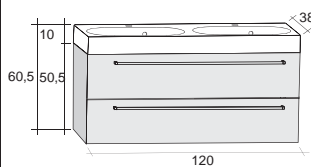

Включительно

оборудование за дополнительную плату

Зеркала, зеркальные шкафы и освещение найдете на странице 294.