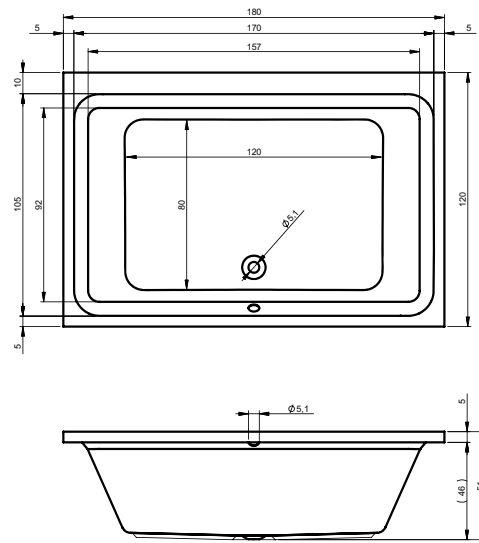

BB77 - CASTELLO 180x120cm