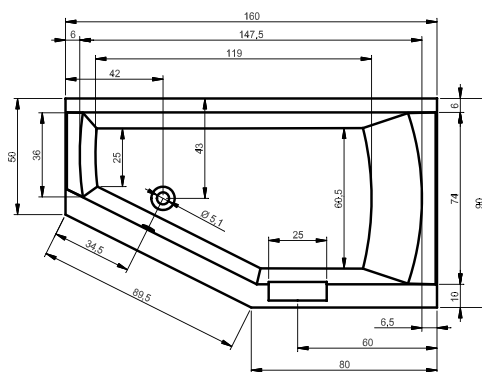

BC32 - FUTURE XL 190x90cm