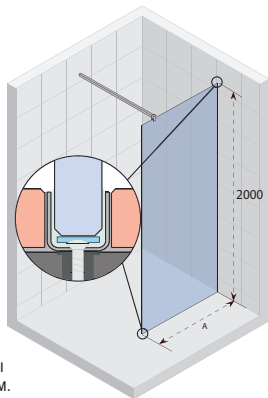

SCANDIC S400 FLAT

Все размеры
указаны в мм.

Код	A	Цена
GC4920F	750	496,-
GC5020F	850	517,-
GC5220F	950	537,-
GC5520F	1050	542,-
GC5120F	1150	548,-
GC5320F	1350	567,-
GC5420F	1550	594,-

Сначала устанавливаются профили на плитку а затем монтируется стекло.

К шторке S400 FLAT необходимо купить один из следующих стабилизирующих стержней поперечной устойчивости. Без фиксирующего стержня не представляется возможным установить шторку.

	Код	по внешней поверхности стекла	Цена
	562550044	Фиксатор квадратного стержня 102,5 см	68,-
	562550048	Фиксатор квадратного стержня 122,5 см	72,-
	562550050	Фиксатор квадратного стержня 162,5 см	81,-
	131604004	фиксатор круглого стержня 102,5 см	93,-
	131604004 + 160250510	фиксатор круглого стержня 122,5 см	170,-
	131604004 + 160250511	фиксатор круглого стержня 162,5 см	170,-