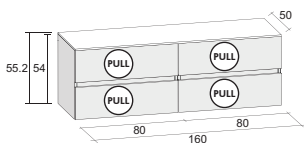

Включительно

оборудование за дополнительную плату

Set15

- C. FAF180*SILKSILK*S15 **2 171,-**
  D. FAF180*GLOSSGLOSS*S15 **2 501,-**
  E. FAF180*FINFIN*S15 **2 253,-**