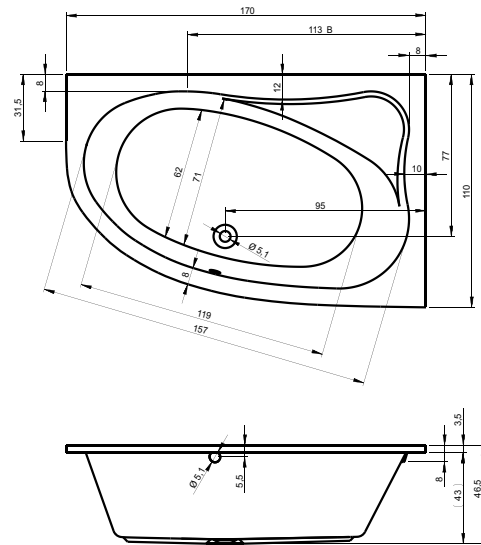

BA64 - LYRA ЛЕВАЯ 170x110cm