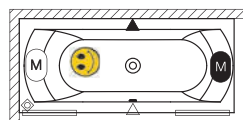

Расположение массажной системы

правая