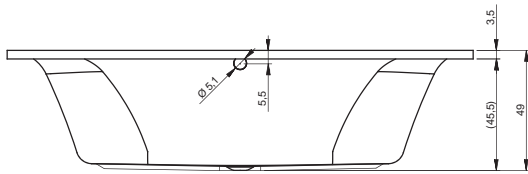

BB48 - LIMA 190x90cm