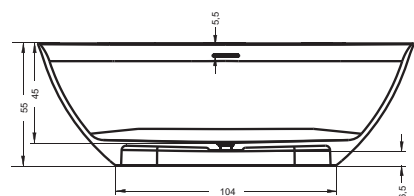

# SOLID SURFACE ТЕХНИЧЕСКИЕ ЧЕРТЕЖИ

**RIHO**  
*Pure beauty*

SOLID SURFACE

BS60 – BARCA 170×79 cm

BS05 – BARCELONA 170×70 cm

BS12 – BILBAO 150×75 cm

BS10 – BILBAO 170×80 cm

BS65 – BILO 165×77 cm