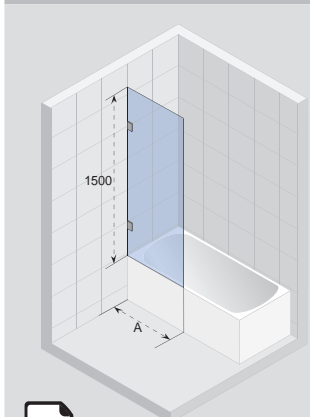

ШТОРКИ ДЛЯ ДУША И ВАНН

Ванна – Dorado  
Шторка для ванны – Nautic Dorado

220 SCANDIC M107

220 SCANDIC S108

220 SCANDIC S109

221 SCANDIC M109V

221 SCANDIC S409

221 SCANDIC S500