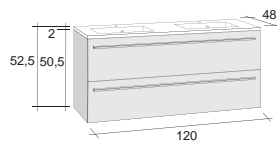

Включительно

оборудование за дополнительную плату

Set17

A. FBR120*CODECODE*S17	1 393,-
B. FBR120*ACRYLACRYL*S17	1 647,-
C. FBR120*SILKSILK*S17	1 933,-
D. FBR120*GLOSSGLOSS*S17	2 352,-