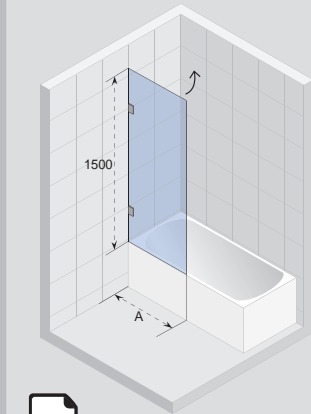

ШТОРКИ ДЛЯ ДУША И ВАНН

Ванна – Dorado  
Шторка для ванны – Nautic Dorado

220 SCANDIC M107

220 SCANDIC S108

220 SCANDIC S109

221 SCANDIC M109V

221 SCANDIC S409

221 SCANDIC S500