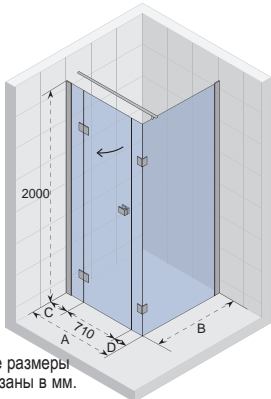

POLAR P205

Все размеры
указаны в мм.

Код Левая	Код Правая	Размер поддона	A по внешней поверхности стекла	B по внешней поверхности стекла	C, D	Цена
GP0300201	GP0300202	1200x 00	1165 - 1175	765 - 775	230	1 605,-
GP0301201	GP0301202	1200x 00	1165 - 1175	865 - 875	230	1 628,-
GP0302201*	GP0302202*	1400x 00	1365 - 1375	865 - 875	330	1 845,-
GP0303201*	GP0303202*	1600x 00	1565 - 1575	865 - 875	430	1 898,-

TOL:
±5 mm