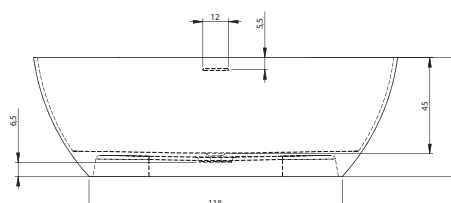

# SOLID SURFACE ТЕХНИЧЕСКИЕ ЧЕРТЕЖИ

**RIHO**  
*Pure beauty*

SOLID SURFACE

BS60 – BARCA 170×79 cm

BS05 – BARCELONA 170×70 cm

BS12 – BILBAO 150×75 cm

BS10 – BILBAO 170×80 cm

BS65 – BILO 165×77 cm