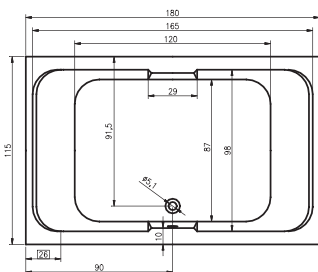

**THERMAE  
CLAUDIA** | 190×120×46,5 см (д×ш×г)

**RIHO**  
*Pure beauty*

THERMAE LINE

<b>Код</b> BZ42	<b>Нагреватель (400V)</b>	<b>гидромассажная форсунка LUX</b>	<b>минифорсунка Eye-Ball</b>	<b>аэрофорсунка</b>	<b>Хромотерапия</b>	<b>комплект системы дезинфекции</b>	<b>Подголовники чёрный или серебристо-серый</b>	<b>ручка чёрный или серебристо-серый</b>	<b>верхняя панель чёрная или серебристо-серая</b>
<b>Размер</b> 190×120 см	<b>TLCD</b>	4	12	16	2	1	2	1	1
<b>Объём</b> 200 л	✓	✓							
<b>Цена:</b> 4 984,-									

**THERMAE**  
**LAURA** | 180×115×45,5 см (д×ш×г)

**RIHO**  
*Pure beauty*

THERMAE LINE

высота установки: 59-65 см

Код	<b>BZ28</b>								
Размер	180×115 см	<b>TLCD</b>	<b>Нагреватель (400V)</b>	<b>гидромассажная форсунка LUX</b>	<b>минифорсунка Eye-Ball</b>	<b>аэрофорсунка</b>	<b>Хромотерапия</b>	<b>комплект системы дезинфекции</b>	<b>Подголовники чёрный или серебристо-серый</b>
Объём	325 л	✓	✓	6	12	19	2	1	4
Цена:	4 984,-								