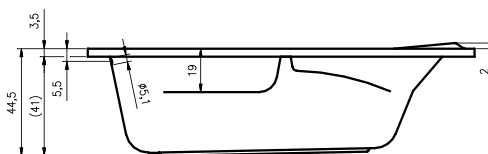

BD06 - DESIRE CORNER ЛЕВАЯ 184x84 cm

BA90 - DORPIO ПРАВАЯ 180x130cm

BA91 - DORPIO ЛЕВАЯ 180x130cm

BA80 - DORADO ПРАВАЯ 170x75cm

BA81 - DORADO ЛЕВАЯ 170x75cm

BD01 - DUA 180x86cm

BC28 - FUTURE 170x75cm

BC31 - FUTURE 180x80cm