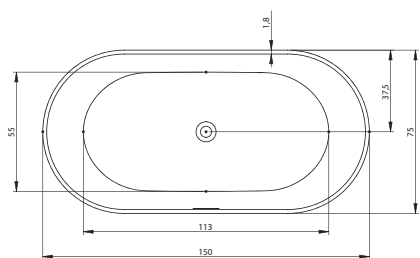

## GRANADA | 170×80×50 / 190×90×50 см (д×ш×г)

**RIHO**  
Pure beauty

SOLID SURFACE

BS18005 левая

Включительно

оборудование за доплату

Код	Размер/Объём	Цена	Вес	Слив
<b>BS18005</b> левая	170×80 см / 274 л	2 787,-	104 kg	сса 17 л / мин.
<b>BS19005</b> правая	170×80 см / 274 л	2 787,-	104 kg	сса 17 л / мин.
<b>BS20005</b> левая	190×90 см / 337 л	2 971,-	126 kg	сса 17 л / мин.

# SOLID SURFACE ТЕХНИЧЕСКИЕ ЧЕРТЕЖИ

**RIHO**  
*Pure beauty*

SOLID SURFACE

BS60 – BARCA 170×79 cm

BS05 – BARCELONA 170×70 cm

BS12 – BILBAO 150×75 cm

BS10 – BILBAO 170×80 cm

BS65 – BILO 165×77 cm

BS42 – BURGOS 180×102 cm

BS70 – ESSENCE 170×72 cm

BS18 – GRANADA 170×80 CM ЛЕВАЯ

BS19 – GRANADA 170×80 CM ПРАВАЯ

BS20 – GRANADA 190×90 CM

BS48 – GIRASOLE 180×100 cm

BS40 – MADRID 180×86 cm