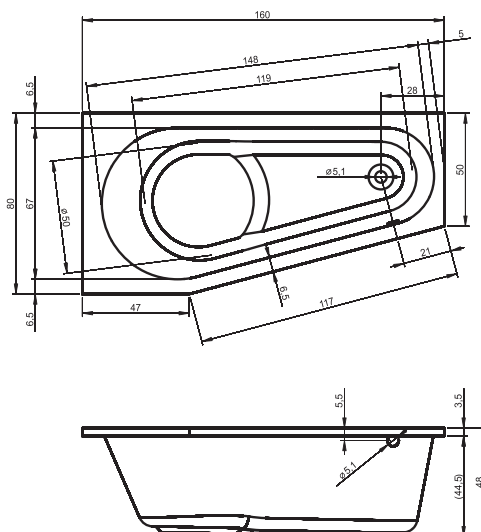

# ВАННЫ ТЕХНИЧЕСКИЕ ЧЕРТЕЖИ

BA04 - COLUMBIA 175x80cm

BB80 - DELTA ПРАВАЯ 150x80cm

BB81 - DELTA ЛЕВАЯ 150x80cm

BB82 - DELTA ПРАВАЯ 160x80cm

BB83 - DELTA ЛЕВАЯ 160x80cm

BD07 - DESIRE BACK2WALL 180x 4cm

BD05 - DESIRE CORNER ПРАВАЯ 184x84 cm