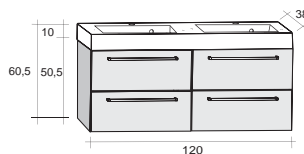

Включительно

оборудование за дополнительную плату

Set77

- A. FSM120*CODECODE*S77 1 086,-
- B. FSM120*ACRYLACRYL*S77 1 150,-
- C. FSM120*SILKSILK*S77 1 326,-
- D. FSM120*GLOSSGLOSS*S77 1 495,-