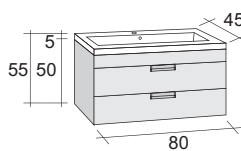

Включительно

оборудование за дополнительную плату

Set31
A. FAV100*CODECODE*S31 898,-