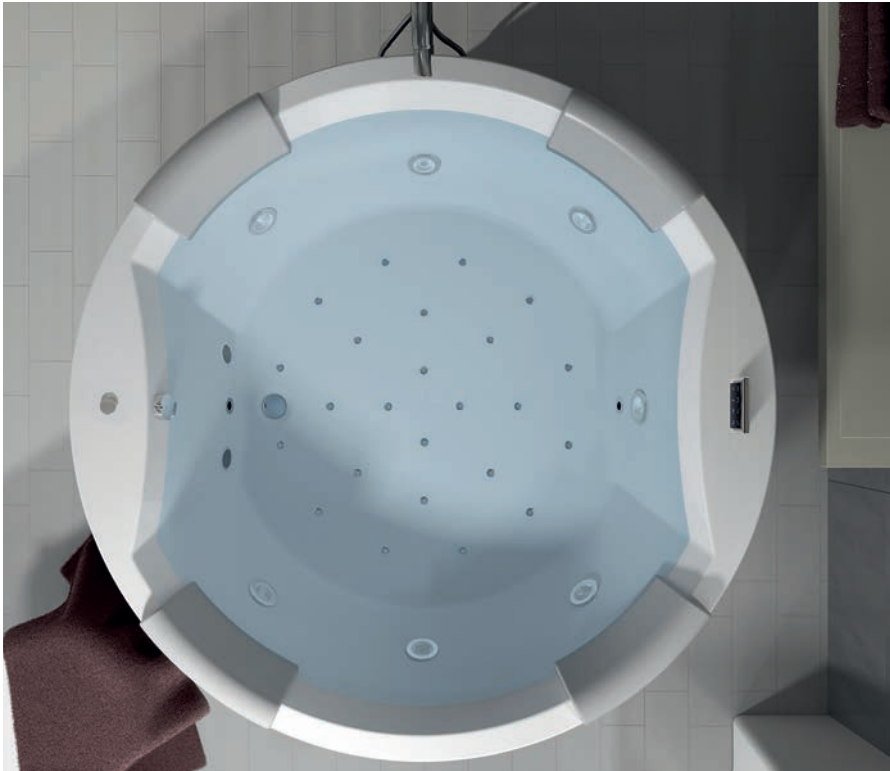

Код	BZ29
Размер	Ø 180 см
Объём	440 л
Цена:	4 984,-

TLCD	Нагреватель (400V)	maxi гидромассажная форсунка	maxi гидромассажная форсунка вращающаяся	аэрофорсунка	Хромотерапия	комплект системы дезинфекции	Подголовники чёрный или серебристо-серый
✓	✓	3	4	24	2	1	4

Поставляется вместе с пультом TLCDD, со стандартным стоковым комплектом и подогревом.

оборудование за доплату

Жидкость для дезинфекции 1 л	Таблетки для дезинфекции 75 шт	Слив-перелив с наполнением и переливом	Слив-перелив с наполнением и переливом Multiplex Trio	ручка чёрная или серебристо-серая	ручка из полированной нержавеющей стали	
Код	REDIS0002	REDIS0001	560100360	AG02110	AG03120	
Цена	16,-	24,-	125,-	179,-	31,-	87,-