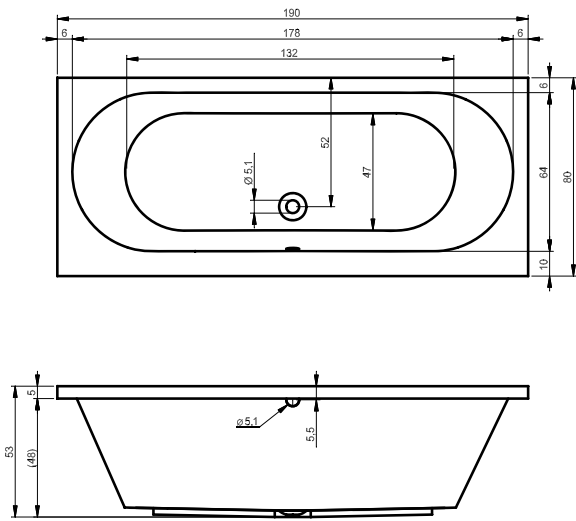

BB55 - CAROLINA 190x80cm