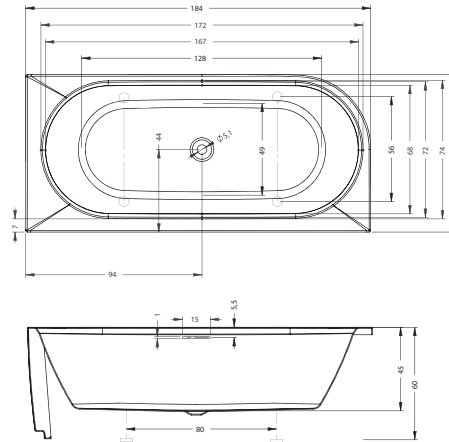

# ВАННЫ ТЕХНИЧЕСКИЕ ЧЕРТЕЖИ

BA04 - COLUMBIA 175x80cm

BB80 - DELTA ПРАВАЯ 150x80cm

BB81 - DELTA ЛЕВАЯ 150x80cm

BB82 - DELTA ПРАВАЯ 160x80cm

BB83 - DELTA ЛЕВАЯ 160x80cm

BD07 - DESIRE BACK2WALL 180x 4cm

BD05 - DESIRE CORNER ПРАВАЯ 184x84 cm