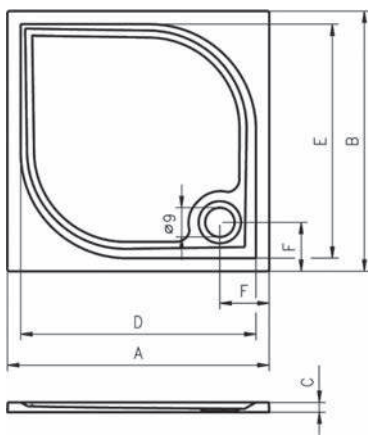

Противоскользящая
поверхность

ДУШЕВЫЕ ПОДДОНЫ KOLPING

Поставляется в комплекте с сифоном и ножками.

Высота сифона 8 см.

Высота панели 10 см.

Высота поддона 3 см.

	Код	A	B	C	D	E	F	G	R	Цена	Панели	Цена панели
Kolping	DB10	80	80	3	71	71	15	-	55	231,-	P10	50,-
Kolping	DB14	90	90	3	81	81	18	-	55	276,-	P14	50,-
Kolping	DB18	100	100	3	91	91	18	-	55	300,-	P18	50,-
Kolping	DB20	80	80	3	71	71	15	-	-	290,-	P20	50,-
Kolping	DB21	90	90	3	81	81	18	-	-	305,-	P21	50,-
Kolping	DB31	100	80	3	91	71	15	-	-	285,-	P31P/P32L	55,-
Kolping	DB32	100	90	3	85	75	18	-	-	314,-	P35P/P36L	55,-
Kolping	DB33	120	80	3	110	70	15	-	-	329,-	P33P/P34L	55,-
Kolping	DB34	120	90	3	105	75	19	-	-	349,-	P37P/P38L	55,-
Kolping	DB36	140	90	3	125	75	70	18	-	388,-	-	-