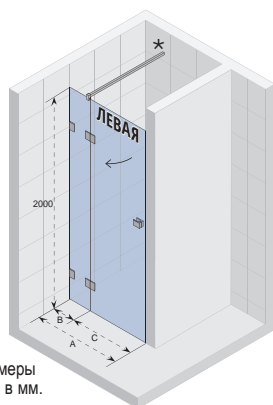

SCANDIC M104

Все размеры
указаны в мм.

Код Левая	Код Правая	Размер поддона	A (размер проёма)	B	C	Цена
GX0040201	GX0040202	800	777-783	197	583	729,-
GX0050201	GX0050202	900	877-883	197	683	750,-
GX0070201	GX0070202	1000	977-983	297	683	760,-
GX0070301*	GX0070302*	1200	1177-1183	497	683	791,-
GX0070401*	GX0070402*	1400	1377-1383	697	683	812,-
GX0070501*	GX0070502*	1600	1577-1583	897	683	863,-

TOL:
±3 mm

ШТОРКИ ДЛЯ ДУША И БАНН