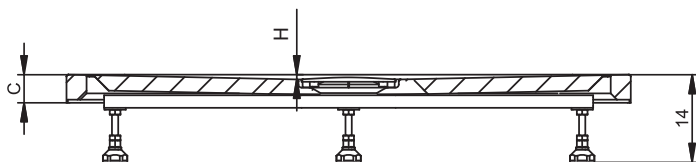

BASEL + НОЖКИ