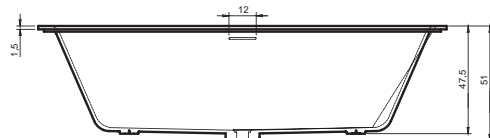

FIN: Шпон

P02
Дуб Original

P05
Дуб Sparkling Grey

P06
Дуб Handsome Grey