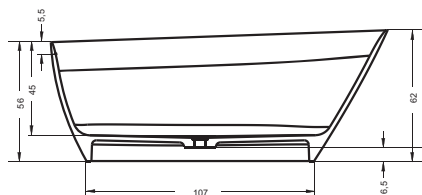

BS42 – BURGOS 180×102 cm

BS70 – ESSENCE 170×72 cm

BS18 – GRANADA 170×80 CM ЛЕВАЯ

BS19 – GRANADA 170×80 CM ПРАВАЯ

BS20 – GRANADA 190×90 CM

BS48 – GIRASOLE 180×100 cm

BS40 – MADRID 180×86 cm

# SOLID SURFACE ТЕХНИЧЕСКИЕ ЧЕРТЕЖИ

**RIHO**  
*Pure beauty*

SOLID SURFACE

BS30 – MALAGA 160x 5 cm

BS50 – OVIEDO 160x160 cm

BS67 – OVAL 160x 2 cm

BS55 – TOLEDO 160x110 cm

BS47 – ZAMORA 220x100 cm