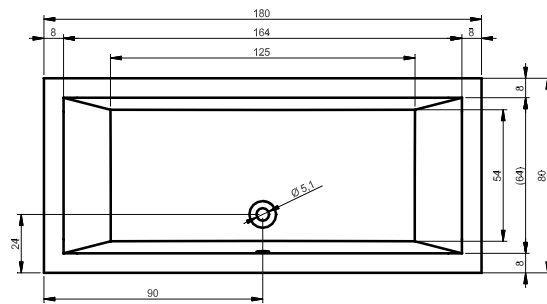

BA57 - LUSO 160x70cm