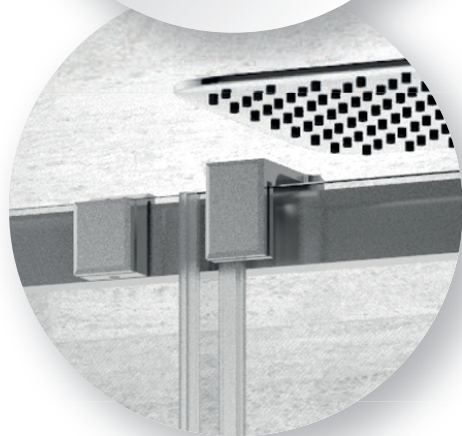

OCEAN

- Современный и лаконичный раздвижной душевой уголок
- Без барьерный вход, отсутствие профилей в нижней части изделия
- Бесшумный роликовый механизм скрыт внутри верхнего профиля
- Хромированный алюминиевый профиль
- Закаленное стекло толщиной 8мм
- Высота изделия 1950мм
- Возможность регулировки до 20мм
- Запатентованная технология предотвращения образования капель Riho-Shield нанесена с двух сторон
- Возможность комбинировать дверь и неподвижную стенку