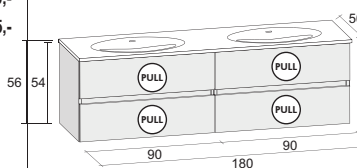

Включительно

оборудование за дополнительную плату