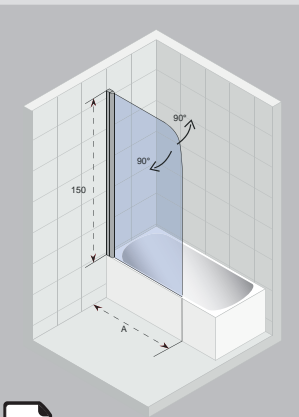

218 NOVIK Z107