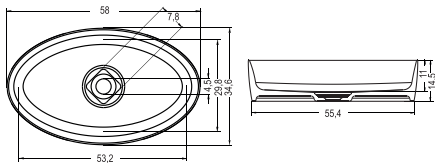

Код	Размер	Цена
F70024	38×38×15 см	426,-

оборудование за доплату

Комплект по уходу за продукцией Solid  
AT05008 – 42,-

Цвет Sikkens  
SILK – 52,-

GLOSS – 62,-

✓  
Включительно  
Комплект слива

**58×35×15 см | РАКОВИНА ОВАЛ**