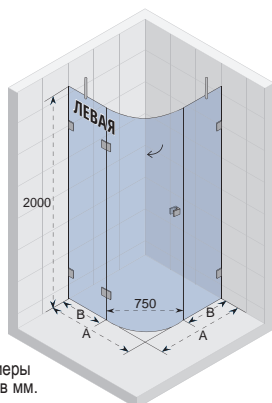

SCANDIC M308

Все размеры
указаны в мм.

Код Левая	Код Правая	Размер поддона R550	A по внешней поверхности стекла	B	Цена
GX0404201	GX0404202	900x 00	868 - 872	332	1 295,-
GX0406201	GX0406202	1000x 000	968 - 972	432	1 346,-
GX0407201	GX0407202	1200x 200	1168 - 1172	632	1 654,-

R550

TOL:
±2 mm