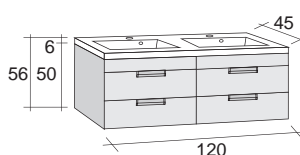

Включительно

оборудование за дополнительную плату

Зеркала, зеркальные шкафы и освещение найдете на странице 294.