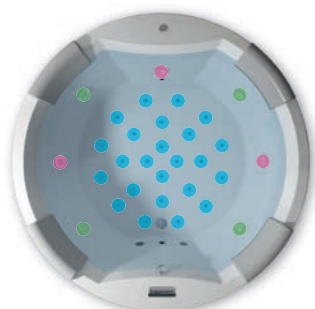

48 CARMEN Ø 180 см

● 3× тахі гидромасажная форсунка

● 4× тахі гидромасажная форсунка вращающаяся

● 24× аэрофорсунка