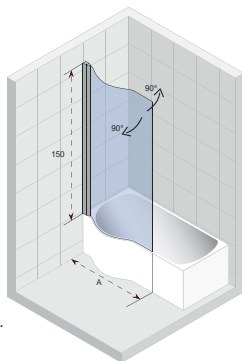

NOVIK Z108 DORADO

Все размеры
указаны в мм.

Код Левая	Код Правая	A	Цена
GZT94000761	GZT94000762	777-791	610,-

Не каждая ванна (массажная ванна) имеет возможность установки шторки для ванн. Спросите в магазине или обратитесь в RIHO.

TOL:
± 7 mm