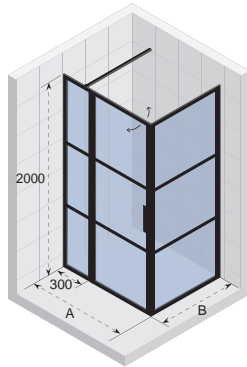

GRID GB203

Все размеры
указаны в мм.

Код	Размер поддона	A	B	Цена
GB2110080	1100x 00	1081-1109	788-802	1 296,-
GB2110090	1100x 00	1081-1109	888-902	1 326,-
GB2110100	1100x 000	1081-1109	988-1002	1 359,-
GB2120080	1200x 00	1181-1209	788-802	1 332,-
GB2120090	1200x 00	1181-1209	888-902	1 363,-
GB2120100	1200x 000	1181-1209	988-1002	1 394,-
GB2130080	1300x 00	1281-1309	788-802	1 400,-
GB2130090	1300x 00	1281-1309	888-902	1 430,-
GB2130100	1300x 000	1281-1309	988-1002	1 462,-

TOL:
± 14/7 mm