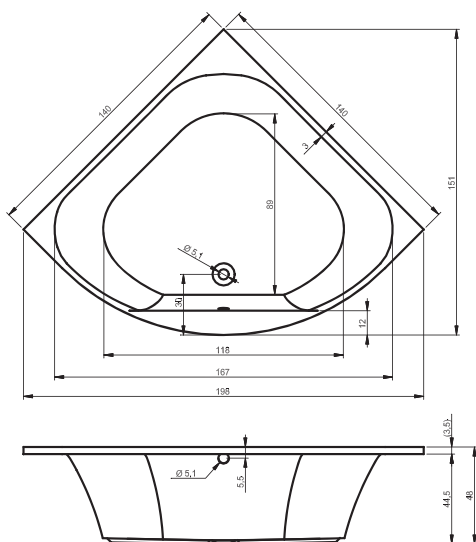

## Расположение массажной системы

высота установки: 59-65 см

Технические чертежи приведены в приложении 147

Ванна – Neo

BD03 - ADMIRE 180x84cm

BD04 - ADORE 180x86cm

BB70 - ATLANTA 140x140cm

BA11 - AUSTIN 145x145cm