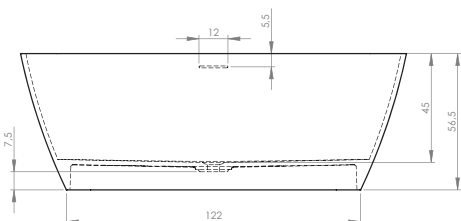

# SOLID SURFACE ТЕХНИЧЕСКИЕ ЧЕРТЕЖИ

**RIHO**  
*Pure beauty*

SOLID SURFACE

BS60 – BARCA 170×79 cm

BS05 – BARCELONA 170×70 cm

BS12 – BILBAO 150×75 cm

BS10 – BILBAO 170×80 cm

BS65 – BILO 165×77 cm

BS42 – BURGOS 180×102 cm

BS70 – ESSENCE 170×72 cm

BS18 – GRANADA 170×80 CM ЛЕВАЯ

BS19 – GRANADA 170×80 CM ПРАВАЯ

BS20 – GRANADA 190×90 CM

BS48 – GIRASOLE 180×100 cm

BS40 – MADRID 180×86 cm

# SOLID SURFACE ТЕХНИЧЕСКИЕ ЧЕРТЕЖИ

**RIHO**  
*Pure beauty*

SOLID SURFACE

BS30 – MALAGA 160x 5 cm

BS50 – OVIEDO 160x160 cm

BS67 – OVAL 160x 2 cm

BS55 – TOLEDO 160x110 cm

BS47 – ZAMORA 220x100 cm