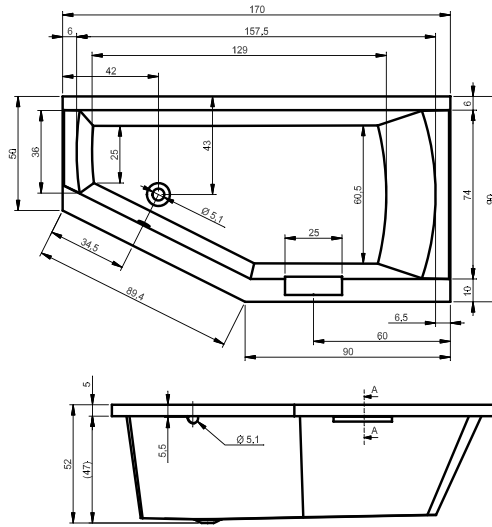

BA89 - GETA ЛЕВАЯ 170x90cm