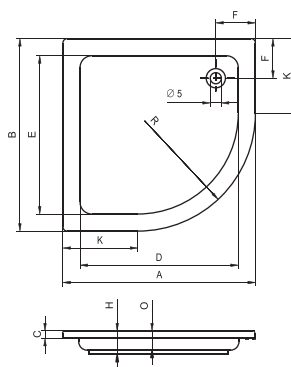

ДУШЕВЫЕ ПОДДОНЫ

207, 210

207

оборудование за доплату
Комплект слива - Сифон 50 мм хром
Код 750000000013
Цена: 20,-

210 – с ножками и панелью

оборудование за доплату
Комплект слива - Сифон 50 мм хром
Код 750000000013
Цена: 20,-

207

210

SATURNUS

SATURNUS

оборудование за доплату
Комплект слива - Сифон 50 мм хром
Код 750000000013
Цена: 20,-

SATURNUS

343

343 – с ножками и панелью

оборудование за доплату
Комплект слива с переливом
Код 560100200
Цена: 46,-

343

	Код	A	B	C	D	E	F	H	K	M	O	R	Цена
207	DA21	90	90	3,5	74	74	18,5	11	35	-	8,5	55	132,-
210	DA19	90	90	3,5	74	74	18,5	11	35	-	8,5	55	241,-
SATURNUS	DC04	90	90	3,5	77	77	15,5	18	-	-	15,5	-	141,-
343	DB43	90	90	3,5	77	77	59	38	35	32	35	55	241,-