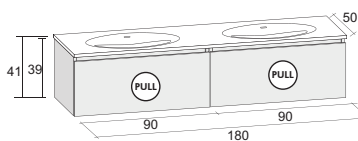

Включительно

оборудование за дополнительную плату

Set16

- C. FAA180*SILKSILK*S16 3 199,-
  D. FAA180*GLOSSGLOSS*S16 3 655,-
  E. FAA180*FINFIN*S16 3 096,-