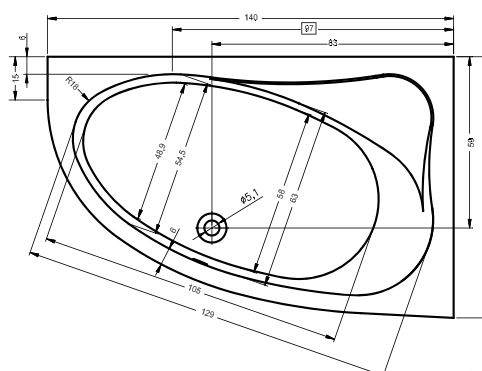

# ВАННЫ ТЕХНИЧЕСКИЕ ЧЕРТЕЖИ

**RIHO**  
*Pure beauty*

BA99 - LUSO 190x90cm

BA60 - LUSO 200x90cm

BA65 - LYRA ПРАВАЯ 140x90cm

BA66 - LYRA ЛЕВАЯ 140x90cm

BA67 - LYRA ПРАВАЯ 153,5x100,5cm

BA68 - LYRA ЛЕВАЯ 153,5x100,5cm