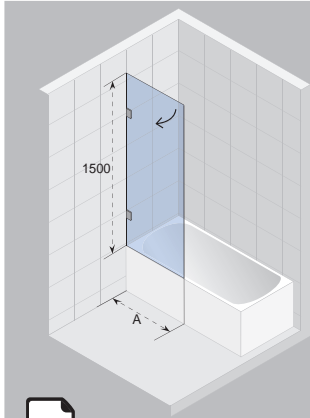

ШТОРКИ ДЛЯ ДУША И ВАНН

Ванна – Dorado  
Шторка для ванны – Nautic Dorado

220 SCANDIC M107

220 SCANDIC S108

220 SCANDIC S109

221 SCANDIC M109V

221 SCANDIC S409

221 SCANDIC S500