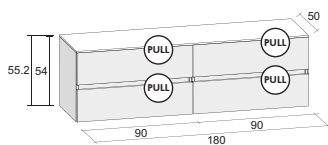

Включительно

оборудование за дополнительную плату