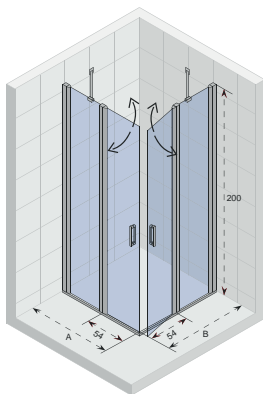

NOVIK Z207

Все размеры
указаны в мм.

Код	Размер поддона	A	B	Цена
GZ3090090	9009 00	858-868	858-868	735,-

TOL:
±7 mm