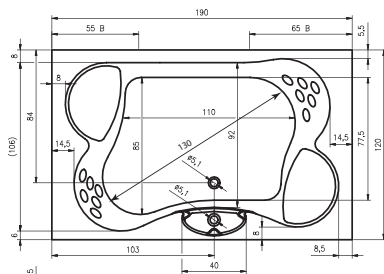

**THERMAE  
CARMEN** | Ø 180×51 cm (Ø×г)

**RIHO**  
*Pure beauty*

THERMAE LINE

Раковина Dijon – Solid Surface

Сиденье – Solid Surface

Код	<b>BZ29</b>
Размер	Ø 180 см
Объём	440 л
Цена:	4 984,-

TLCD	Нагреватель (400V)	maxi гидромассажная форсунка	maxi гидромассажная форсунка вращающаяся	аэрофорсунка	Хромотерапия	комплект системы дезинфекции	Подголовники чёрный или серебристо-серый
✓	✓	3	4	24	2	1	4

**THERMAE  
CLAUDIA** | 190×120×46,5 см (д×ш×г)

**RIHO**  
*Pure beauty*

THERMAE LINE

<b>Код</b> BZ42	<b>Нагреватель (400V)</b>	<b>гидромассажная форсунка LUX</b>	<b>минифорсунка Eye-Ball</b>	<b>аэрофорсунка</b>	<b>Хромотерапия</b>	<b>комплект системы дезинфекции</b>	<b>Подголовники чёрный или серебристо-серый</b>	<b>ручка чёрный или серебристо-серый</b>	<b>верхняя панель чёрная или серебристо-серая</b>
<b>Размер</b> 190×120 см	<b>TLCD</b>	4	12	16	2	1	2	1	1
<b>Объём</b> 200 л	✓	✓							
<b>Цена:</b> 4 984,-									