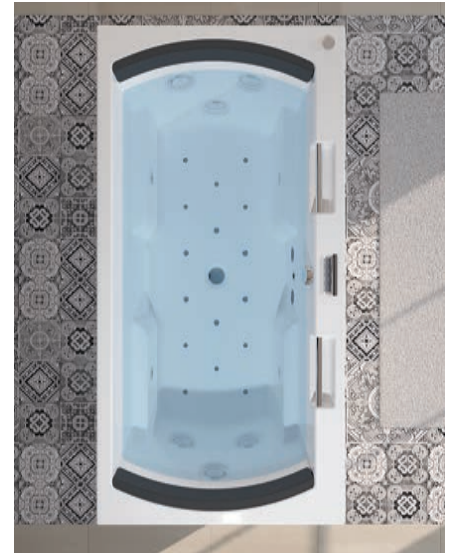

Код	BZ15									
Размер	180×90 см	TLCD	Нагреватель (400V)	maxi гидромассажная форсунка	maxi гидромассажная форсунка вращающаяся	гидромассажная форсунка	аэрофорсунка	Хромотерапия	комплект системы дезинфекции	Подголовники чёрный или серебристо-серый
Объём	190 л	✓	✓	3	3	4	16	1	1	2
Цена:	4 404,-									

Поставляется вместе с пультом TLCД, со стандартным стоковым комплектом и подогревом.

оборудование за доплату

Ручка самонаполнения (2× цена за штуку)	Жидкость для дезинфекции 1 л	Таблетки для дезинфекции 75 шт	Слив-перелив с наполнением и переливом	Слив-перелив с наполнением и переливом Multiplex Trio	Бамбуковая полочка XL	
Код	REDIS0002	REDIS0001	560100396	560100370	561601203	
Цена	145,-	16,-	24,-	125,-	227,-	104,-

Цены указаны в евро, действительны с 01.05.2019 года в Украине.