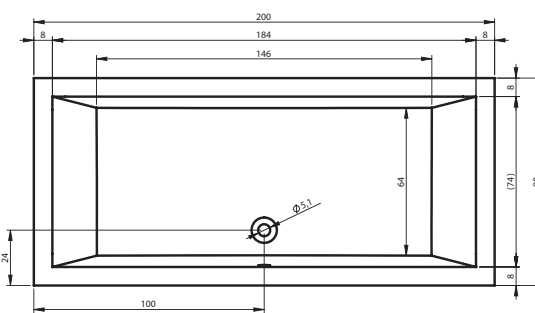

BT05 - LUGO / LUGO VELVET 190x90cm