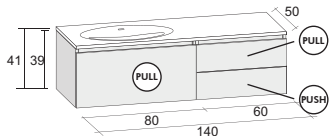

Set05

- C. FAA140*SILKSILK*S05 2 396,-
  D. FAA140*GLOSSGLOSS*S05 2 697,-
  E. FAA140*FINFIN*S05 2 340,-

Включительно

оборудование за дополнительную плату

Set06

- C. FAA140*SILKSILK*S06 2 396,-
  D. FAA140*GLOSSGLOSS*S06 2 697,-
  E. FAA140*FINFIN*S06 2 340,-