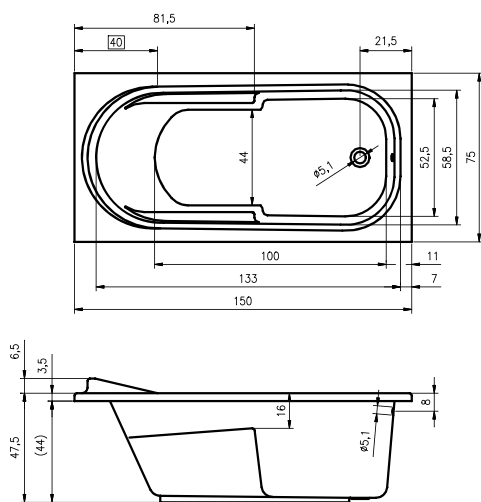

BA02 - COLUMBIA 150x75cm