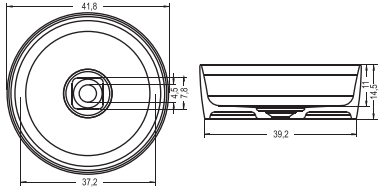

## РАКОВИНА AVELLA ОВАЛ | 58×36×14 см

Код	Размер	Цена
F7AN6058361110	58×36×14 см	363,-

оборудование за доплату

Комплект по уходу за продукцией Solid  
AT05008 – 42,-

Цвет Sikkens  
SILK – 52,-

GLOSS – 62,-