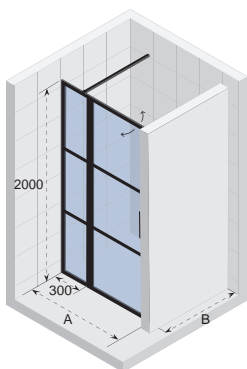

GRID GB104

Все размеры
указаны в мм.

Код	Размер поддона	A	Цена
GB1110000	1100	1083-1107	880,-
GB1120000	1200	1183-1207	916,-
GB1130000	1300	1283-1307	982,-

TOL:
± 12 mm