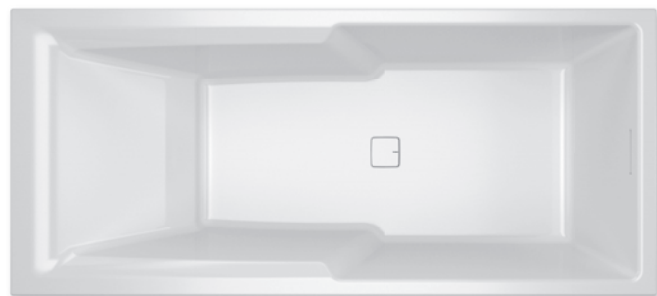

Технические чертежи приведены в приложении 145