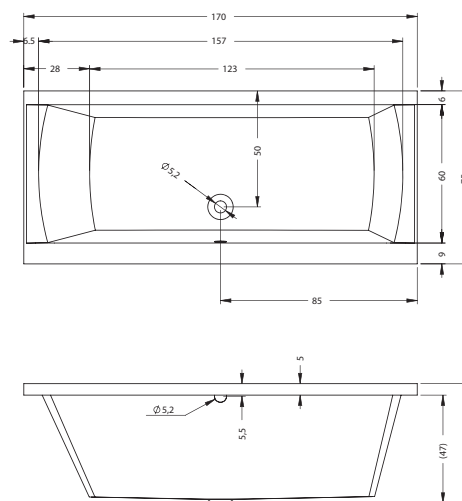

BA53 - JULIA 170x75 cm