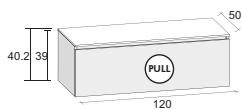

Set01

- C. FAF120*SILKSILK*S01 **1 270,-**
  D. FAF120*GLOSSGLOSS*S01 **1 465,-**
  E. FAF120*FINFIN*S01 **1 360,-**

Включительно

оборудование за дополнительную плату

Set02

- C. FAF120*SILKSILK*S02 **1 620,-**
  D. FAF120*GLOSSGLOSS*S02 **1 879,-**
  E. FAF120*FINFIN*S02 **1 686,-**