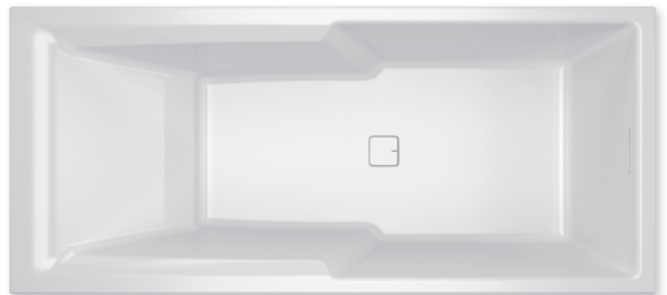

Код	Размер/Объём	Цена
STILL SHOWER ELITE	BD17005	180×80 см правая / 260 л	1 232,-
	BD18005	180×80 см левая / 260 л	1 232,-

ELITE

Версия ELITE характеризуется тем, что она образует единое целое с прикрывающей панелью. Панель изготавливается из того же материала, что и сама ванна. Панель крепится по длине и по ширине ванны, что очень удобно для окончательного монтажа ванны. Функции подогрева и светодиодной подсветки в версии ELITE недоступны.

высота установки: 62 см

Технические чертежи приведены в приложении 146

Сифон входит в комплектацию ванны