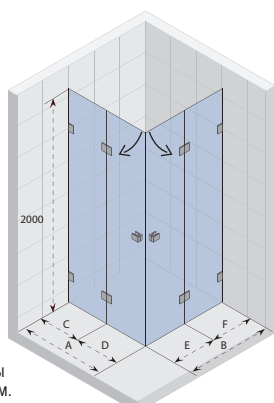

SCANDIC M207

Все размеры
указаны в мм.

Код	Размер поддона	A по внешней поверхности стекла	B по внешней поверхности стекла	C	D	E	F	Цена
GX0908200	800 x 800	768 - 772	768 - 772	197	573	573	197	1 443,-
GX0909200	900 x 900	868 - 872	868 - 872	197	673	673	197	1 463,-

TOL:
±3 mm

ШТОРКИ ДЛЯ ДУША И ВАНН