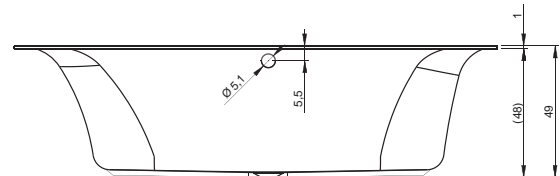

BT46 - LINARES / LINARES VELVET 180x80cm