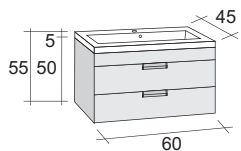

Set20
A. FAV060*CODECODE*S20 775,-

Включительно

оборудование за дополнительную плату

Set25
A. FAV080*CODECODE*S25 819,-