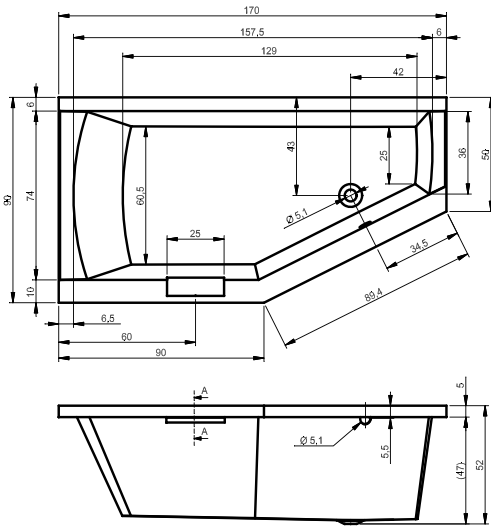

BA88 - GETA ПРАВАЯ 170x90cm