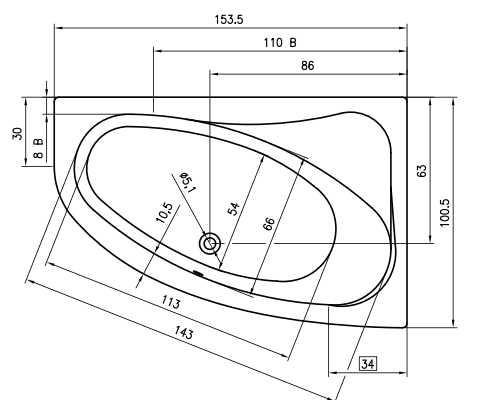

# ВАННЫ ТЕХНИЧЕСКИЕ ЧЕРТЕЖИ

**RIHO**  
*Pure beauty*

BA99 - LUSO 190x90cm

BA60 - LUSO 200x90cm

BA65 - LYRA ПРАВАЯ 140x90cm

BA66 - LYRA ЛЕВАЯ 140x90cm

BA67 - LYRA ПРАВАЯ 153,5x100,5cm

BA68 - LYRA ЛЕВАЯ 153,5x100,5cm