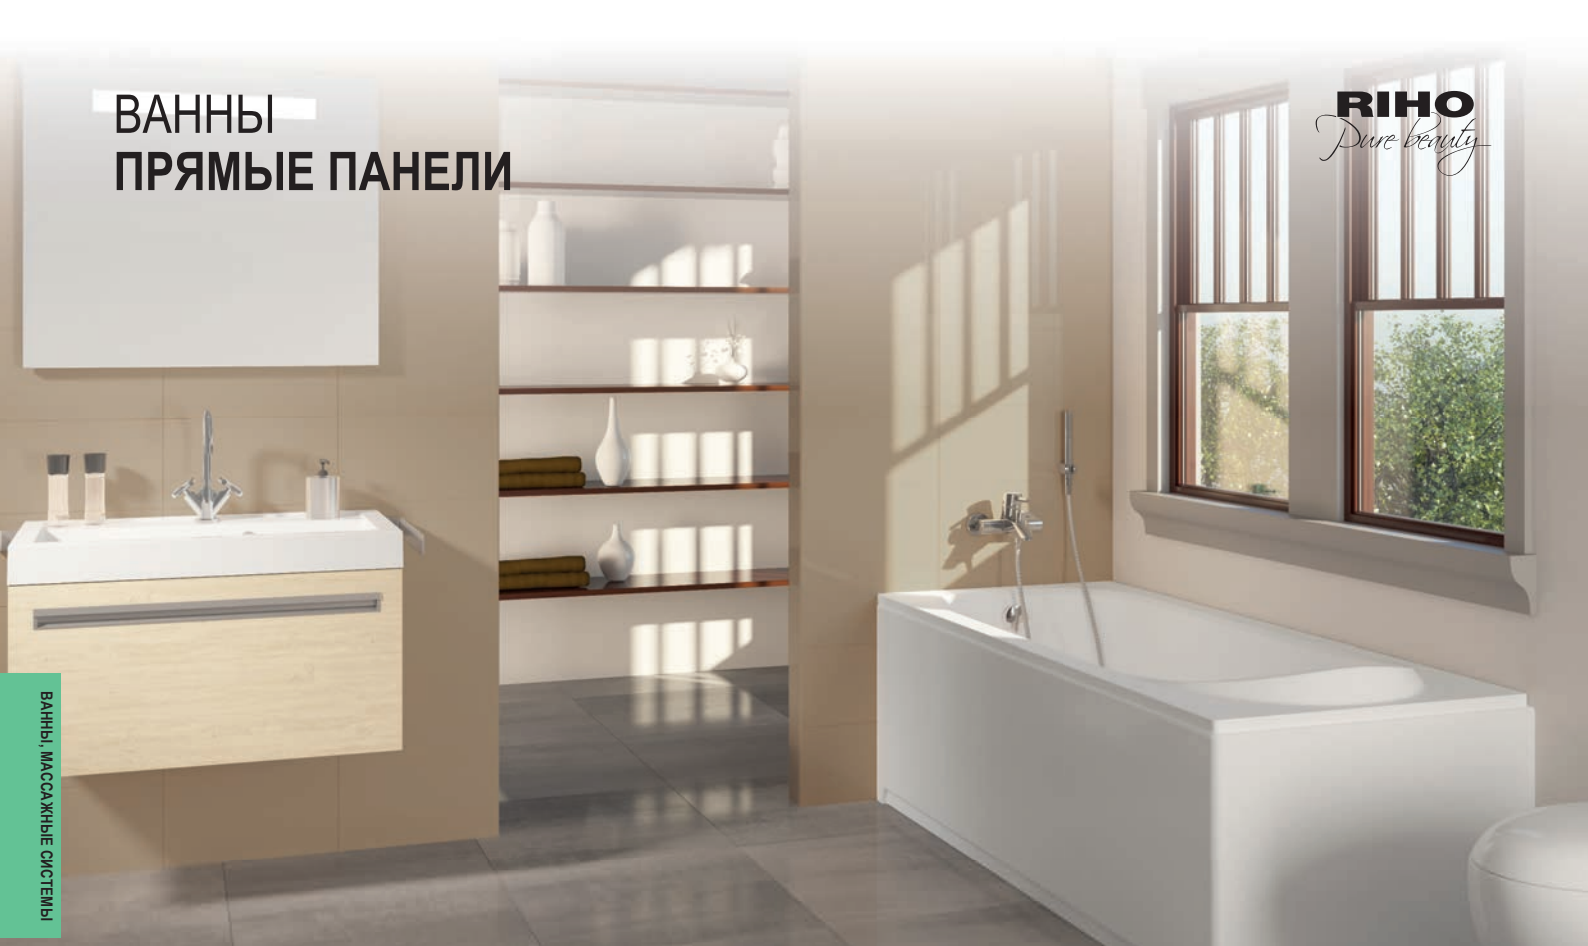

ВАННЫ ПРЯМЫЕ ПАНЕЛИ

RIHO
Pure beauty

ВАННЫ, МАССАЖНЫЕ СИСТЕМЫ

ПАНЕЛИ К УГЛОВЫМ ВАННАМ (ПРЕДНАЗНАЧЕНЫ ТАКЖЕ ДЛЯ МАССАЖНЫХ ВАНН)