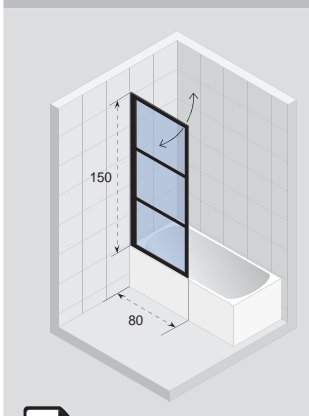

219 GRID GB501