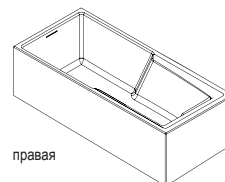

	Код	Размер/Объём	Цена
STILL SHOWER ELITE	<b>BD17005</b>	180×80 см правая / 260 л	1 232,-
	<b>BD18005</b>	180×80 см левая / 260 л	1 232,-