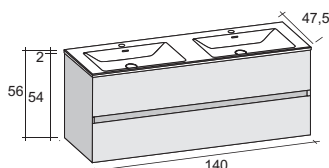

Включительно

оборудование за дополнительную плату

Зеркала, зеркальные шкафы и освещение найдете на странице 294.