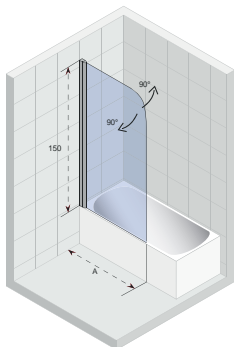

ШТОРКИ ДЛЯ ВАНН НОВИНКА: NOVIK

NOVIK Z107

Все размеры
указаны в мм.

Код	A	Цена
GZT9300075	743-757	228,-

Не каждая ванна (массажная ванна) имеет возможность установки шторки для ванн. Спросите в магазине или обратитесь в RIHO.

TOL:
± 7 mm