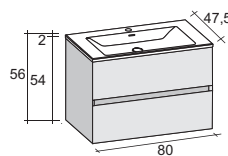

Включительно

оборудование за дополнительную плату

Set10

C. FAD100*SILKSILK*S10 1 581,-
D. FAD100*GLOSSGLOSS*S10 1 693,-