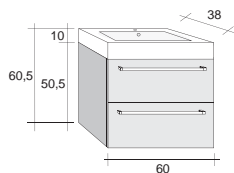

Set60

- A. FSM060*CODECODE*S60 681,-
- B. FSM060*ACRYLACRYL*S60 790,-
- C. FSM060*SILKSILK*S60 924,-
- D. FSM060*GLOSSGLOSS*S60 1 085,-

Включительно

оборудование за дополнительную плату

Set65

- A. FSM080*CODECODE*S65 810,-
- B. FSM080*ACRYLACRYL*S65 943,-
- C. FSM080*SILKSILK*S65 1 088,-
- D. FSM080*GLOSSGLOSS*S65 1 219,-