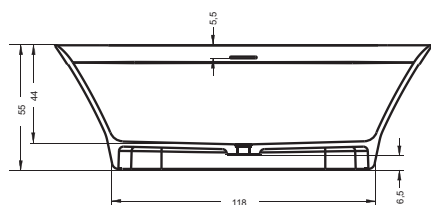

SOLID SURFACE ТЕХНИЧЕСКИЕ ЧЕРТЕЖИ

RIHO
Pure beauty

SOLID SURFACE

BS60 – BARCA 170×79 cm