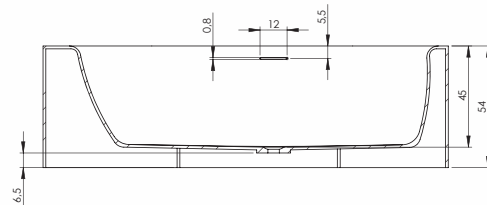

BS42 – BURGOS 180×102 cm

BS70 – ESSENCE 170×72 cm

BS18 – GRANADA 170×80 CM ЛЕВАЯ

BS19 – GRANADA 170×80 CM ПРАВАЯ

BS20 – GRANADA 190×90 CM

BS48 – GIRASOLE 180×100 cm

BS40 – MADRID 180×86 cm

# SOLID SURFACE ТЕХНИЧЕСКИЕ ЧЕРТЕЖИ

**RIHO**  
*Pure beauty*

SOLID SURFACE

BS30 – MALAGA 160x 5 cm

BS50 – OVIEDO 160x160 cm

BS67 – OVAL 160x 2 cm

BS55 – TOLEDO 160x110 cm

BS47 – ZAMORA 220x100 cm