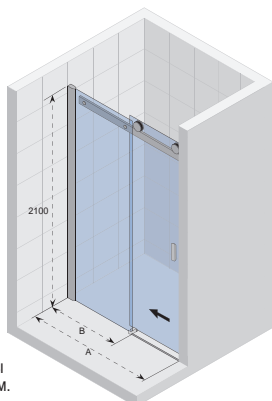

ДУШЕВЫЕ ШТОРКИ BALTIC

RIHO
Pure Beauty

BALTIC B104

Все размеры
указаны в мм.

Код	Размер поддона	A (размер проёма)	B	Вход	Цена
GE0070200	1000	961-994	480	420	733,-
GE0070300	1200	1161-1194	580	520	797,-
GE0070400	1400	1361-1394	680	620	905,-
GE0070500	1600	1561-1594	880	620	973,-

562020050

магнитный профиль для Baltic B104 (оборудование за доплату)
позволяет закрывать дверь на пристенный магнитный профиль

77,-

TOL:
±16,5 mm