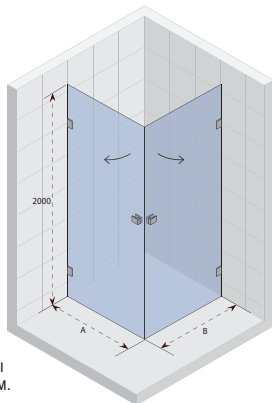

SCANDIC M209

Код	Размер поддона	A по внешней поверхности стекла	B по внешней поверхности стекла	Цена
GX1202200	800x 00	768 - 772	768 - 772	1 197,-
GX1207200	900x 00	868 - 872	768 - 772	1 223,-
GX1203200	900x 00	868 - 872	868 - 872	1 248,-
GX1204200	1000x 00	968 - 972	768 - 772	1 264,-
GX1206200	1000x 00	968 - 972	868 - 872	1 290,-
GX1205200	1000x 000	968 - 972	968 - 972	1 300,-

Все размеры
указаны в мм.

TOL:
±2 mm