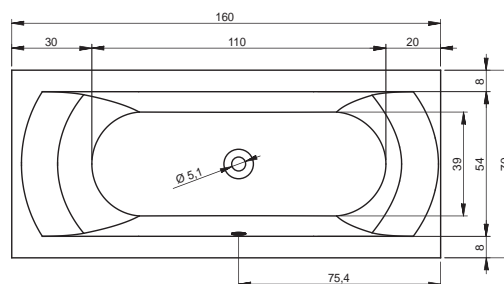

BB42 - LIMA 160x70cm