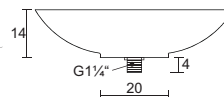

оборудование за доплату

Комплект по уходу за продукцией Solid
AT05008 – 42,-

Цвет Sikkens
SILK – 52,-

GLOSS – 62,-