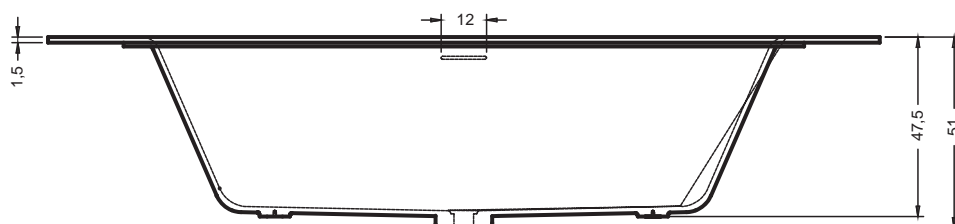

Самый большой размер