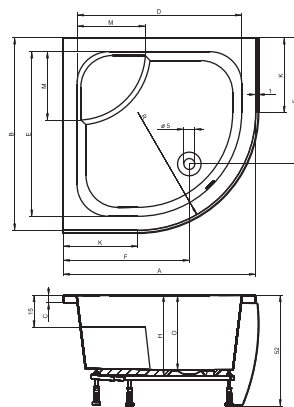

343

	Код	A	B	C	D	E	F	H	K	M	O	R	Цена
207	DA21	90	90	3,5	74	74	18,5	11	35	-	8,5	55	132,-
210	DA19	90	90	3,5	74	74	18,5	11	35	-	8,5	55	241,-
SATURNUS	DC04	90	90	3,5	77	77	15,5	18	-	-	15,5	-	141,-
343	DB43	90	90	3,5	77	77	59	38	35	32	35	55	241,-