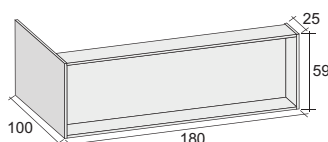

Размещение в левом или правом углу