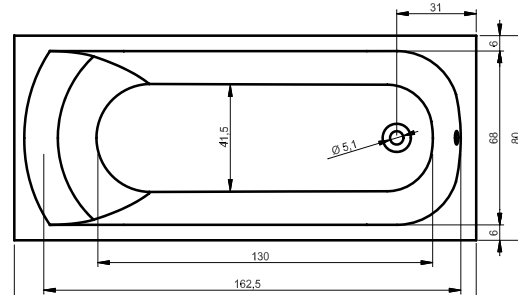

ВАННЫ, МАССАЖНЫЕ СИСТЕМЫ

BA63 - LYRA ПРАВАЯ 170x110cm

BA64 - LYRA ЛЕВАЯ 170x110cm

BB58 - MAM 150x70cm

BB60 - MIAMI 160x70cm

BB62 - MAM 170x70cm

BB64 - MIAMI 180x80cm

BC34 - NEO 140x140cm