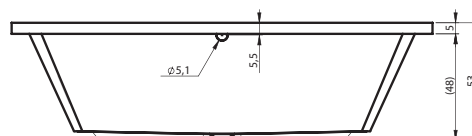

BA69 JULIA 190x90 cm