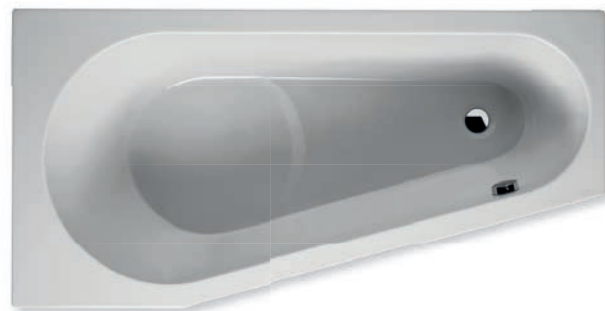

Расположение массажной системы

правая

левая

высота установки: 59-65 см

Технические чертежи приведены в приложении 134