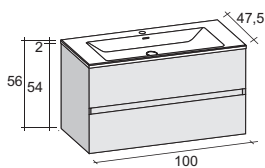

Включительно

оборудование за дополнительную плату

Set15

C. FAD120*SILKSILK*S15 1 860,-
D. FAD120*GLOSSGLOSS*S15 1 989,-