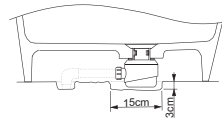

оборудование за доплату

560100035

AT80020

AT05008

561601201

Код	Размер/Объём	Цена	Вес	Слив
BS47005	220×100 см / 240 л	2 909,-	98 kg	сся 17 л / мин.

Технические чертежи приведены в приложении 32

Изготовление на заказ