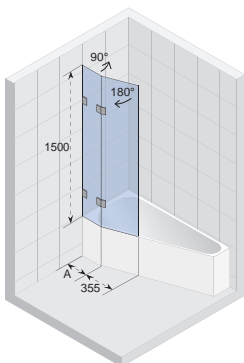

SCANDIC S500

Все размеры
указаны в мм.

Код	Ванна	A	Цена
GC60200	Yukon, Doppio	820	840,-
GC61200	Geta 160, Doppio	760	840,-
GC62200	Geta 170, Doppio	860	840,-
GC63200	Delta 150/160, Doppio	460	840,-

Не каждая ванна (массажная ванна) имеет возможность
установки шторок для ванн. Спросите в магазине или обратитесь в RIHO.