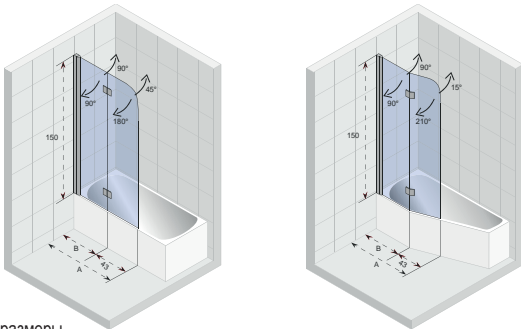

NOVIK Z500

Все размеры
указаны в мм.

TOL:
± 7 mm

Код	Ванна	A	B	Цена
GZT9200089	Delta 150/160	884-898	461	311,-
GZT9200100	универсальный	993-1007	570	329,-
GZT9200124	Yukon/Nora	1232-1246	809	355,-

Не каждая ванна (массажная ванна) имеет возможность
установки шторок для ванн. Спросите в магазине или обратитесь в RIHO.