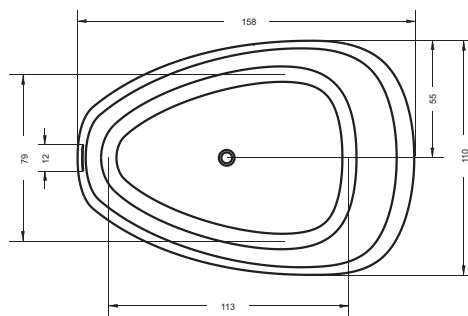

BS42 – BURGOS 180×102 cm

BS70 – ESSENCE 170×72 cm

BS18 – GRANADA 170×80 CM ЛЕВАЯ

BS19 – GRANADA 170×80 CM ПРАВАЯ

BS20 – GRANADA 190×90 CM

BS48 – GIRASOLE 180×100 cm

BS40 – MADRID 180×86 cm

# SOLID SURFACE ТЕХНИЧЕСКИЕ ЧЕРТЕЖИ

**RIHO**  
*Pure beauty*

SOLID SURFACE

BS30 – MALAGA 160x 5 cm

BS50 – OVIEDO 160x160 cm

BS67 – OVAL 160x 2 cm

BS55 – TOLEDO 160x110 cm

BS47 – ZAMORA 220x100 cm