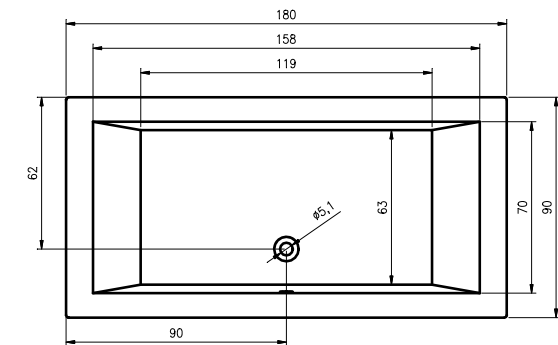

BA18 - LUSO 170x75cm

BA98 - LUSO 180x80cm