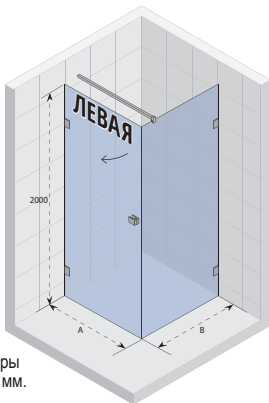

SCANDIC M201

Все размеры
указаны в мм.

Код Левая	Код Правая	Размер поддона	A по внешней поверхности стекла	B по внешней поверхности стекла	Цена
GX0202201	GX0202202	800x 00	768 - 772	768 - 772	986,-
GX0202401	GX0202402	800x 00	768 - 772	868 - 872	992,-
GX0202601	GX0202602	800x 000	768 - 772	968 - 972	1 022,-
GX0203101	GX0203102	900x 00	868 - 872	768 - 772	992,-
GX0203201	GX0203202	900x 00	868 - 872	868 - 872	997,-
GX0203301	GX0203302	900x 000	868 - 872	968 - 972	1 038,-
GX0204201	GX0204202	1000x 00	968 - 972	768 - 772	1 022,-
GX0206201	GX0206202	1000x 00	968 - 972	868 - 872	1 038,-
GX0205201	GX0205202	1000x 000	968 - 972	968 - 972	1 048,-

TOL:
±2 mm