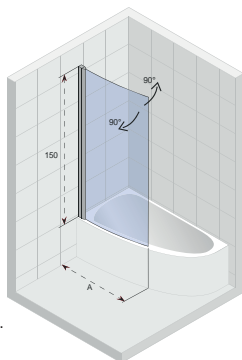

NOVIK Z108 LYRA 140/153,5*/170

Все размеры
указаны в мм.

Код Левая	Код Правая	A	Цена
GZT91000891	GZT91000892	885-899	434,-

* У ванны Lyra 153 нельзя сложить шторку внутрь. В случае, когда любая ванна Lyra оборудована массажной системой НІТ, нельзя шторку сложить внутрь.

Не каждая ванна (массажная ванна) имеет возможность установки шторки для ванн. Спросите в магазине или обратитесь в RIHO.

TOL:
± 7 mm