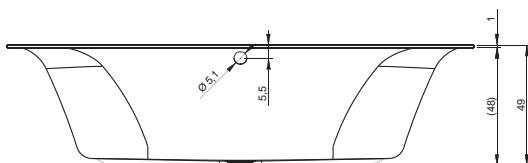

BT48 - LINARES / LINARES VELVET 190x90cm