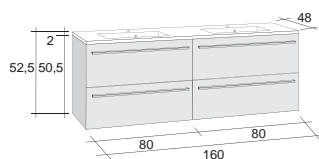

Включительно

оборудование за дополнительную плату

Зеркала, зеркальные шкафы и освещение найдете на странице 294.