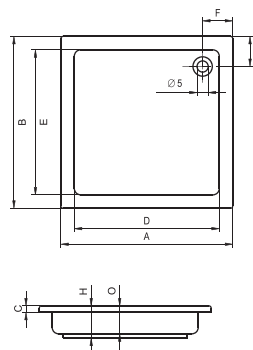

SATURNUS

343