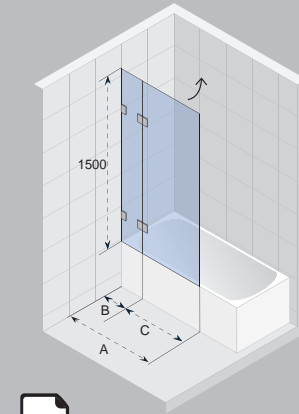

ШТОРКИ ДЛЯ ДУША И ВАНН

Ванна – Dorado  
Шторка для ванны – Nautic Dorado

220 SCANDIC M107

220 SCANDIC S108

220 SCANDIC S109

221 SCANDIC M109V

221 SCANDIC S409

221 SCANDIC S500