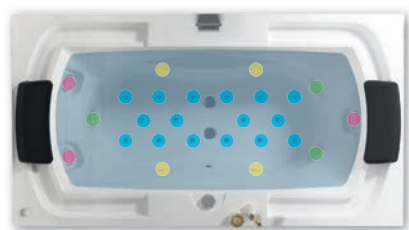

46 LISETTE 195×105 см

● 3× тахі гидромасажная форсунка

● 3× тахі гидромасажная форсунка вращающаяся

● 4× гидромасажная форсунка

● 16× аэрофорсунка