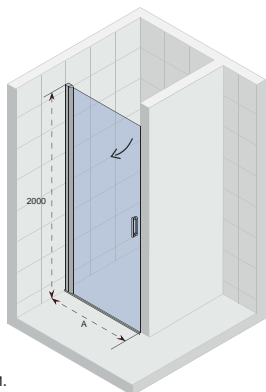

ДУШЕВЫЕ ШТОРКИ НОВИНКА: NOVIK

RIHO
Pure beauty

NOVIK Z101

Все размеры
указаны в мм.

Код	Размер поддона	A	Цена
GZ1080000	800	773-787	317,-
GZ1090000	900	873-887	348,-
GZ1100000	1000	973-987	370,-

TOL:
±7 mm