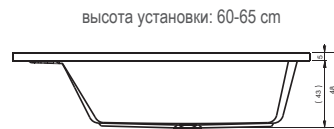

Код	BZ79W									
Размер	190×130 см	TLCD	Нагреватель (400V)	гидромассажная форсунка SPA	гидромассажная форсунка SPA вращающаяся	гидромассажная форсунка SPA мини	аэрофорсунка	Хромотерапия	комплект системы дезинфекции	Подголовник черный
Объем	370 л	✓	✓	7	3	4	24	1	1	1
Цена:	4 984,-									

Код	BZ79B									
Размер	190×130 см	TLCD	Нагреватель (400V)	гидромассажная форсунка SPA	гидромассажная форсунка SPA вращающаяся	гидромассажная форсунка SPA мини	аэрофорсунка	Хромотерапия	комплект системы дезинфекции	Подголовник черный
Объем	370 л	✓	✓	7	3	4	24	1	1	1
Цена:	4 984,-									

Поставляется вместе с пультом TLCD, со стандартным стоковым комплектом и подогревом.

оборудование за доплату

Жидкость для дезинфекции 1 л	Таблетки для дезинфекции 75 шт	ручка чёрная или серебристо-серая	ручка из полированной нержавеющей стали
Код	REDIS0002	REDIS0001	AG02110
Цена	16,-	24,-	87,-