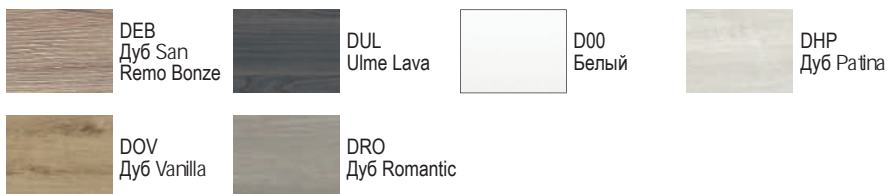

A. CODE: стандарт