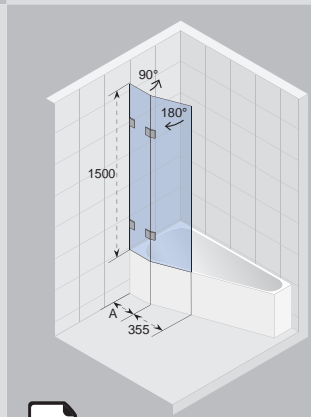

ШТОРКИ ДЛЯ ДУША И ВАНН

Ванна – Dorado  
Шторка для ванны – Nautic Dorado

220 SCANDIC M107

220 SCANDIC S108

220 SCANDIC S109

221 SCANDIC M109V

221 SCANDIC S409

221 SCANDIC S500