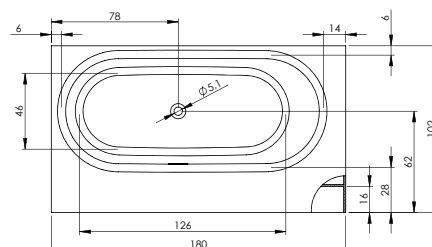

# SOLID SURFACE ТЕХНИЧЕСКИЕ ЧЕРТЕЖИ

**RIHO**  
*Pure beauty*

SOLID SURFACE

BS60 – BARCA 170×79 cm

BS05 – BARCELONA 170×70 cm

BS12 – BILBAO 150×75 cm

BS10 – BILBAO 170×80 cm

BS65 – BILO 165×77 cm

BS42 – BURGOS 180×102 cm

BS70 – ESSENCE 170×72 cm

BS18 – GRANADA 170×80 CM ЛЕВАЯ

BS19 – GRANADA 170×80 CM ПРАВАЯ

BS20 – GRANADA 190×90 CM

BS48 – GIRASOLE 180×100 cm

BS40 – MADRID 180×86 cm