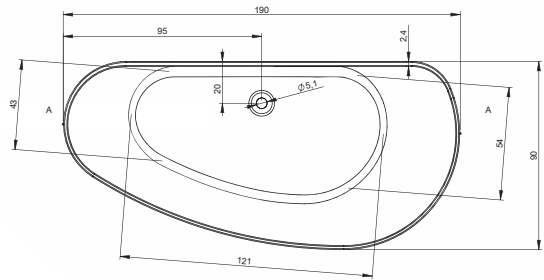

# SOLID SURFACE ТЕХНИЧЕСКИЕ ЧЕРТЕЖИ

**RIHO**  
*Pure beauty*

SOLID SURFACE

BS60 – BARCA 170×79 cm

BS05 – BARCELONA 170×70 cm

BS12 – BILBAO 150×75 cm

BS10 – BILBAO 170×80 cm

BS65 – BILO 165×77 cm

BS42 – BURGOS 180×102 cm

BS70 – ESSENCE 170×72 cm

BS18 – GRANADA 170×80 CM ЛЕВАЯ

BS19 – GRANADA 170×80 CM ПРАВАЯ

BS20 – GRANADA 190×90 CM

BS48 – GIRASOLE 180×100 cm

BS40 – MADRID 180×86 cm

# SOLID SURFACE ТЕХНИЧЕСКИЕ ЧЕРТЕЖИ

**RIHO**  
*Pure beauty*

SOLID SURFACE

BS30 – MALAGA 160x 5 cm

BS50 – OVIEDO 160x160 cm

BS67 – OVAL 160x 2 cm

BS55 – TOLEDO 160x110 cm

BS47 – ZAMORA 220x100 cm