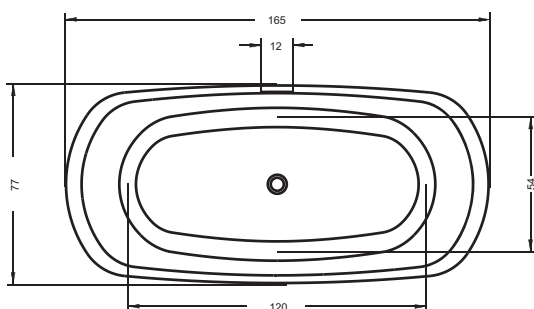

BS42 – BURGOS 180×102 cm

BS70 – ESSENCE 170×72 cm

BS18 – GRANADA 170×80 CM ЛЕВАЯ

BS19 – GRANADA 170×80 CM ПРАВАЯ

BS20 – GRANADA 190×90 CM

BS48 – GIRASOLE 180×100 cm

BS40 – MADRID 180×86 cm

# SOLID SURFACE ТЕХНИЧЕСКИЕ ЧЕРТЕЖИ

**RIHO**  
*Pure beauty*

SOLID SURFACE

BS30 – MALAGA 160x 5 cm

BS50 – OVIEDO 160x160 cm

BS67 – OVAL 160x 2 cm

BS55 – TOLEDO 160x110 cm

BS47 – ZAMORA 220x100 cm