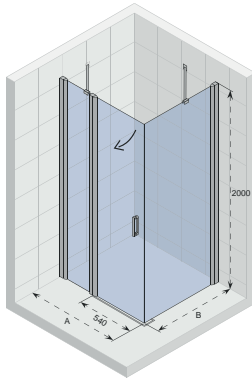

NOVIK Z203

Все размеры
указаны в мм.

Код	Размер поддона	A	B	Цена
GZ7090080	900x 00	858-868	758-768	609,-
GZ7090090	9009 00	858-868	858-868	652,-

TOL:
±7 mm