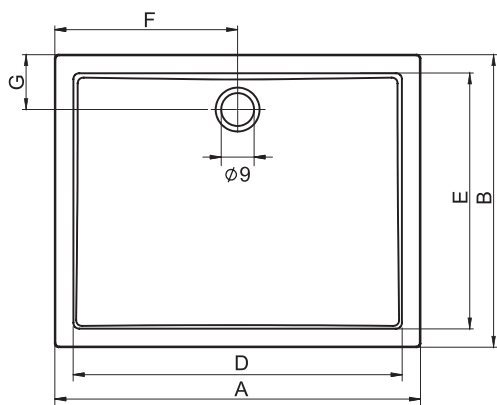

Правильно

Неправильно

оборудование за доплату:

сифон 90 Chrom  
Высота сифона 8,5см

Код 750000000016

31,-

Душевые шторки к душевым поддонам на странице 168