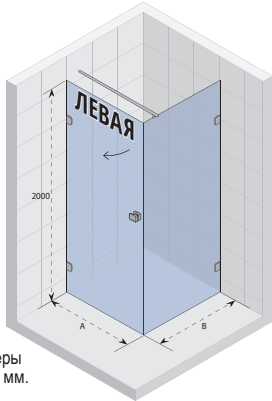

SCANDIC SOFT Q201

Все размеры
указаны в мм.

Код Левая	Код Правая	Размер поддона	A по внешней поверхности стекла	B по внешней поверхности стекла	Цена
GQ0202201	GQ0202202	800x 00	768 - 772	768 - 772	986,-
GQ0202401	GQ0202402	800x 00	768 - 772	868 - 872	992,-
GQ0202601	GQ0202602	800x 000	768 - 772	968 - 972	1 022,-
GQ0203101	GQ0203102	900x 00	868 - 872	768 - 772	992,-
GQ0203201	GQ0203202	900x 00	868 - 872	868 - 872	997,-
GQ0203301	GQ0203302	900x 000	868 - 872	968 - 972	1 038,-
GQ0204201	GQ0204202	1000x 00	968 - 972	768 - 772	1 022,-
GQ0206201	GQ0206202	1000x 00	968 - 972	868 - 872	1 038,-
GQ0205201	GQ0205202	1000x 000	968 - 972	968 - 972	1 048,-

TOL:
±2 mm