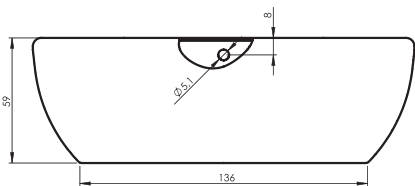

BD06 - DESIRE CORNER ЛЕВАЯ 184x84 cm

BA90 - DORPIO ПРАВАЯ 180x130cm

BA91 - DORPIO ЛЕВАЯ 180x130cm

BA80 - DORADO ПРАВАЯ 170x75cm

BA81 - DORADO ЛЕВАЯ 170x75cm

BD01 - DUA 180x86cm

BC28 - FUTURE 170x75cm

BC31 - FUTURE 180x80cm