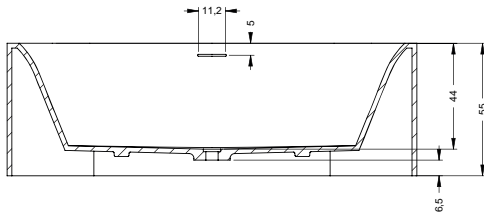

BS70 – ESSENCE 170×72 cm