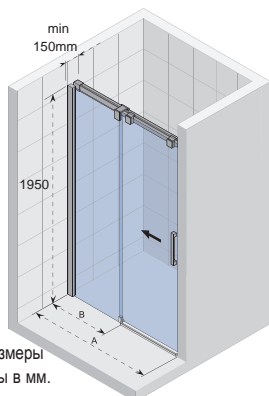

ДУШЕВЫЕ ШТОРКИ OCEAN

RIHO
Pure beauty

OCEAN O104

Все размеры
указаны в мм.

Код	Размер поддона	A (размер проёма)	B	Вход	Цена
GU0200100	1000	980-1000	458-478	400	350,-
GU0202100	1200	1180-1200	558-578	500	373,-
GU0204100	1400	1380-1400	658-678	600	390,-