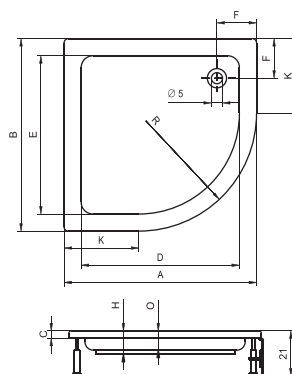

210

SATURNUS