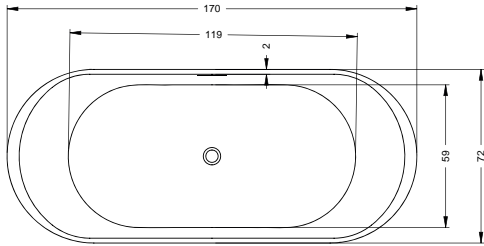

# SOLID SURFACE ТЕХНИЧЕСКИЕ ЧЕРТЕЖИ

**RIHO**  
*Pure beauty*

SOLID SURFACE

BS60 – BARCA 170×79 cm

BS05 – BARCELONA 170×70 cm

BS12 – BILBAO 150×75 cm

BS10 – BILBAO 170×80 cm

BS65 – BILO 165×77 cm

BS42 – BURGOS 180×102 cm

BS70 – ESSENCE 170×72 cm

BS18 – GRANADA 170×80 CM ЛЕВАЯ

BS19 – GRANADA 170×80 CM ПРАВАЯ

BS20 – GRANADA 190×90 CM

BS48 – GIRASOLE 180×100 cm

BS40 – MADRID 180×86 cm