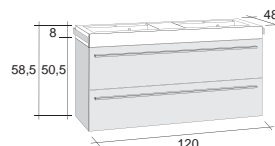

Включительно