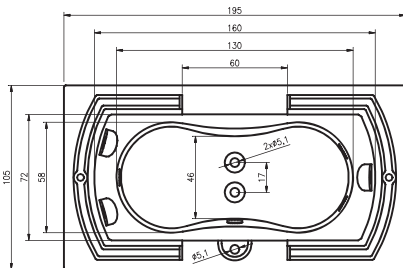

Цены указаны в евро, действительны с 01.05.2019 года в Украине.

**THERMAE**  
**LISETTE** | 195×105×49,5 см (д×ш×г)

**RIHO**  
*Pure beauty*

THERMAE LINE

Сиденье – Solid Surface

Код	<b>BZ14</b>									
Размер	195×105 см	TLCD	Нагреватель (400V)	maxi гидромассажная форсунка	maxi гидромассажная форсунка вращающаяся	гидромассажная форсунка	аэрофорсунка	Хромотерапия	комплект системы дезинфекции	Подголовники чёрный или серебристо-серый
Объём	190 л	✓	✓	3	3	4	16	1	1	2
Цена:	4 404,-									