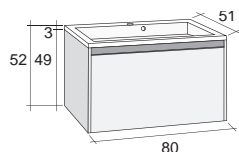

Set10

- A. FEL080*CODECODE*S10 1 017,-
- C. FEL080*SILKSILK*S10 1 280,-
- D. FEL080*GLOSSGLOSS*S10 1 508,-

Включительно

оборудование за дополнительную плату

Set15

- A. FEL100*CODECODE*S15 1 116,-
- C. FEL100*SILKSILK*S15 1 365,-
- D. FEL100*GLOSSGLOSS*S15 1 626,-