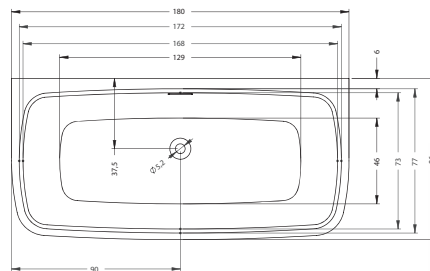

## Расположение массажной системы

высота установки: 59-65 см

Технические чертежи приведены в приложении 147

Ванна – Neo

BD03 - ADMIRE 180x84cm

BD04 - ADORE 180x86cm

BB70 - ATLANTA 140x140cm

BA11 - AUSTIN 145x145cm