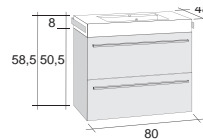

Set52

- A. FBO060*CODECODE*S52 **776,-**
- B. FBO060*ACRYLACRYL*S52 **902,-**
- C. FBO060*SILKSILK*S52 **1 034,-**
- D. FBO060*GLOSSGLOSS*S52 **1 255,-**

Включительно

оборудование за дополнительную плату

Set53

- A. FBO080*CODECODE*S53 **949,-**
- B. FBO080*ACRYLACRYL*S53 **1 052,-**
- C. FBO080*SILKSILK*S53 **1 192,-**
- D. FBO080*GLOSSGLOSS*S53 **1 385,-**

Включительно

оборудование за дополнительную плату

Set54

- A. FBO100*CODECODE*S54 **1 030,-**
- B. FBO100*ACRYLACRYL*S54 **1 112,-**
- C. FBO100*SILKSILK*S54 **1 252,-**
- D. FBO100*GLOSSGLOSS*S54 **1 514,-**

Включительно

оборудование за дополнительную плату

Set55

- A. FBO120*CODECODE*S55 **1 277,-**
- B. FBO120*ACRYLACRYL*S55 **1 343,-**
- C. FBO120*SILKSILK*S55 **1 499,-**
- D. FBO120*GLOSSGLOSS*S55 **1 749,-**

Включительно

оборудование за дополнительную плату

Set63

- A. FBO120*CODECODE*S63 **1 534,-**
- B. FBO120*ACRYLACRYL*S63 **1 788,-**
- C. FBO120*SILKSILK*S63 **2 036,-**
- D. FBO120*GLOSSGLOSS*S63 **2 493,-**

Включительно

оборудование за дополнительную плату

Set64

- A. FBO140*CODECODE*S64 **1 389,-**
- B. FBO140*ACRYLACRYL*S64 **1 460,-**
- C. FBO140*SILKSILK*S64 **1 606,-**
- D. FBO140*GLOSSGLOSS*S64 **1 891,-**

Включительно

оборудование за дополнительную плату

Зеркала, зеркальные шкафы и освещение найдете на странице 294.