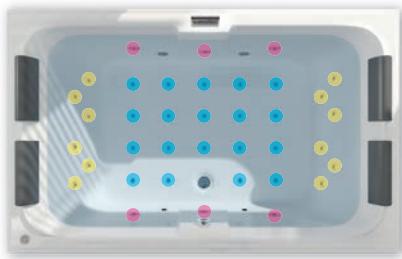

51 **LAURA 180×115 см**

● 6× гидромассажная форсунка LUX

● 12× минифорсунка Eye-Ball

● 19× аэрофорсунка