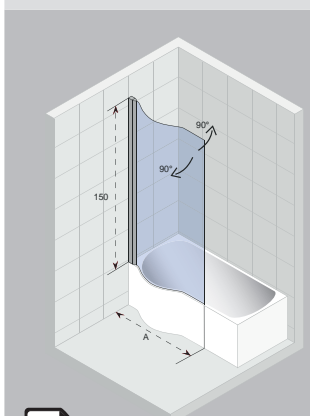

218 NOVIK DORADO