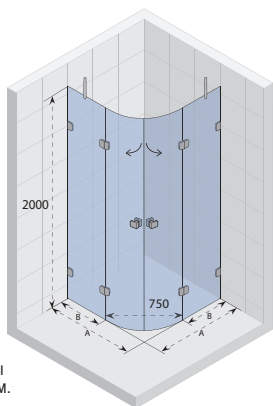

SCANDIC SOFT Q309

Все размеры
указаны в мм.

Код	Размер поддона, R550	A по внешней поверхности стекла	B	Цена
GQ0440300	900* 00	868 - 872	332	1 295,-
GQ0460300	1000* 000	968 - 972	432	1 346,-
GQ0470300	1200* 200	1168 - 1172	632	1 654,-

R550

TOL:
±2 mm