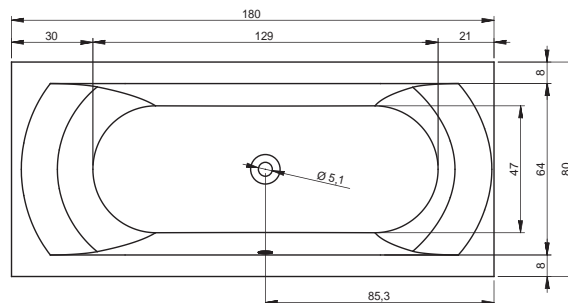

BB46 - LIMA 180x80cm