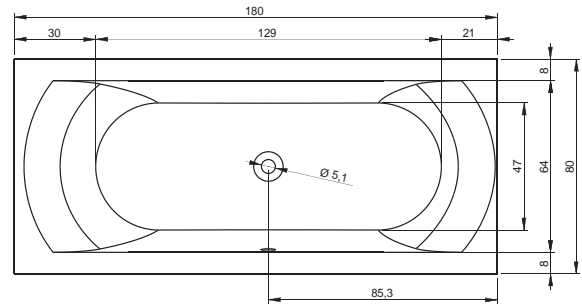

BT46 - LINARES / LINARES VELVET 180x80cm