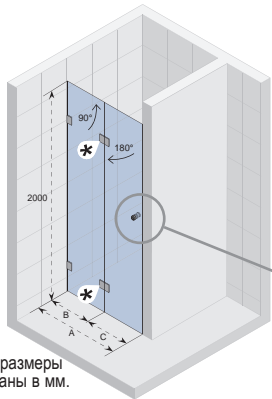

SCANDIC M105

Все размеры
указаны в мм.

Код Левая	Код Правая	Размер поддона	A (размер проёма)	B	C	Цена
GX0008201	GX0008202	800	777-783	384	396	750,-
GX0009201	GX0009202	900	877-883	434	446	770,-
GX0101201	GX0101202	1000	977-983	484	496	781,-

TOL:
* ±3 mm