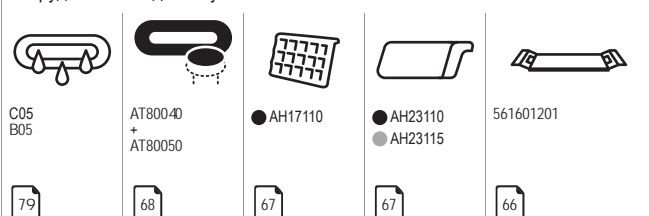

оборудование за доплату

Код	Размер/Объём	Цена
BD05	184x84 см P / 230 л	1 613,-
BD06	184x84 см L / 230 л	1 613,-

BD0500500K00133	184x84 см P / 230 л	1 764,-
BD0600500K00133	184x84 см L / 230 л	1 764,-

высота установки: 60 см

Сифон и опоры входят в комплектацию ванны.