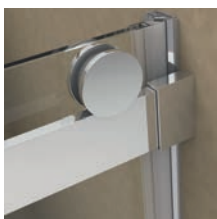

562550044	Фиксатор квадратного стержня 102,5 см для шторок S202, S400, S402, M102, M104, M201, M203, M204, P104, P201, P203, P204, P206, P400, A104, A201, A203, A400, A402, A404	68,-
562550048	Фиксатор квадратного стержня 122,5 см для шторок S202, S400, S402, M102, M104, M201, M203, M204, P104, P201, P203, P204, P206, P400, A104, A201, A203, A400, A402, A404	72,-
562550050	Фиксатор квадратного стержня 162,5 см для шторок S202, S400, S402, M102, M104, M201, M203, M204, P104, P201, P203, P204, P206, P400, A104, A201, A203, A400, A402, A404	81,-
562550051	Фиксатор квадратного стержня с двумя головками	93,-
562550052	крепление штанги к потолку 50 см	254,-
562550045	Т-образный фиксатор квадратных стержней	41,-
130103030	Т-образный фиксатор круглых стержней	91,-
131604004	фиксатор круглого стержня 102,5 см для шторок Q102, Q104, Q201, Q203, Q400, F500 Dorado	93,-
131604004 + 160250510	фиксатор круглого стержня 122,5 см для шторок Q102, Q104, Q201, Q203, Q400	170,-
131604004 + 160250511	фиксатор круглого стержня 162,5 см для шторок Q102, Q104, Q201, Q203, Q400	170,-
160250510	удлинитель стабилизирующих стержней цилиндрический 120 для шторок Q102, Q104, Q201, Q203, Q400	77,-
160250511	удлинитель стабилизирующих стержней цилиндрический 160 для шторок Q102, Q104, Q201, Q203, Q400	77,-
565155102	фиксатор стержня 45°, 32 см для шторок P308, P309, M308, M309, Q308, Q309, N201	26,-
565155103	фиксатор стержня 45°, 61 см для шторок F203*, F308*	29,-
160108925	расширительный профиль (+1 см) к шторкам P104, M101, M104, M105, Q101, Q104, N101, A101	16,-
562020050	магнитный профиль для Baltic B104 – дверь в нишу	77,-
562020075	Baltic B203 L± 100 mm	43,-
562020075	магнитный профиль для Baltic B203	43,-
131604029	профиль на пол к шторке Polar 454 5	26,-
GBV0000001	Grid Стабилизирующий держатель 100 см	52,-
GBV0000005	Grid Стабилизирующий держатель 160 см	68,-

магнитный профиль для Baltic B104