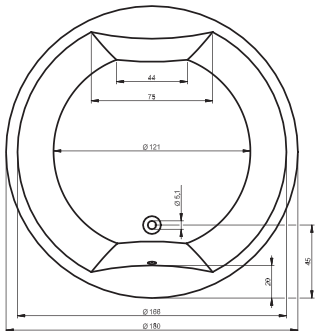

**THERMAE  
CARMEN** | Ø 180×51 cm (Ø×г)

**RIHO**  
*Pure beauty*

THERMAE LINE

Раковина Dijon – Solid Surface

Сиденье – Solid Surface

Код	<b>BZ29</b>
Размер	Ø 180 см
Объём	440 л
Цена:	4 984,-

TLCD	Нагреватель (400V)	maxi гидромассажная форсунка	maxi гидромассажная форсунка вращающаяся	аэрофорсунка	Хромотерапия	комплект системы дезинфекции	Подголовники чёрный или серебристо-серый
✓	✓	3	4	24	2	1	4