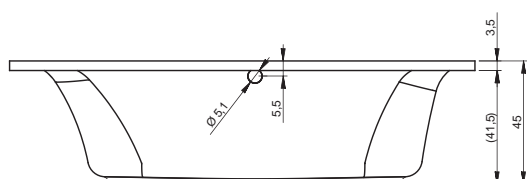

BB44 - LIMA 170x75cm