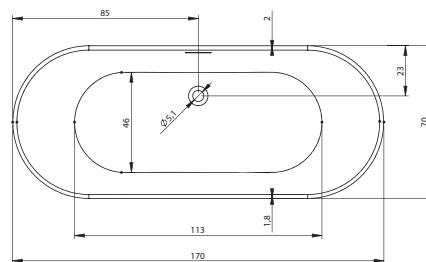

## GRANADA | 170×80×50 / 190×90×50 см (д×ш×г)

**RIHO**  
Pure beauty

SOLID SURFACE

BS18005 левая

Включительно

оборудование за доплату

Код	Размер/Объём	Цена	Вес	Слив
<b>BS18005</b> левая	170×80 см / 274 л	2 787,-	104 kg	сса 17 л / мин.
<b>BS19005</b> правая	170×80 см / 274 л	2 787,-	104 kg	сса 17 л / мин.
<b>BS20005</b> левая	190×90 см / 337 л	2 971,-	126 kg	сса 17 л / мин.

# SOLID SURFACE ТЕХНИЧЕСКИЕ ЧЕРТЕЖИ

**RIHO**  
*Pure beauty*

SOLID SURFACE

BS60 – BARCA 170×79 cm

BS05 – BARCELONA 170×70 cm

BS12 – BILBAO 150×75 cm

BS10 – BILBAO 170×80 cm

BS65 – BILO 165×77 cm

BS42 – BURGOS 180×102 cm

BS70 – ESSENCE 170×72 cm

BS18 – GRANADA 170×80 CM ЛЕВАЯ

BS19 – GRANADA 170×80 CM ПРАВАЯ

BS20 – GRANADA 190×90 CM

BS48 – GIRASOLE 180×100 cm

BS40 – MADRID 180×86 cm