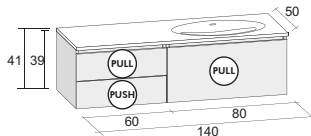

Включительно

оборудование за дополнительную плату

Set10

- C. FAA160*SILKSILK*S10 2 383,-
  D. FAA160*GLOSSGLOSS*S10 2 704,-
  E. FAA160*FINFIN*S10 2 338,-