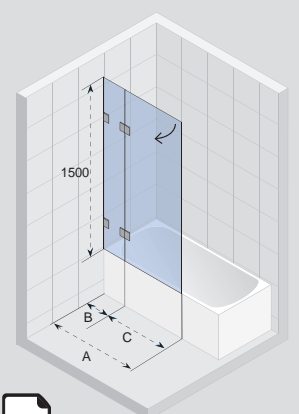

ШТОРКИ ДЛЯ ДУША И ВАНН

Ванна – Dorado  
Шторка для ванны – Nautic Dorado

220 SCANDIC M107

220 SCANDIC S108

220 SCANDIC S109

221 SCANDIC M109V

221 SCANDIC S409

221 SCANDIC S500