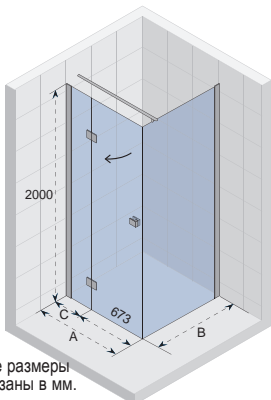

POLAR P206

Все размеры
указаны в мм.

Код Левая	Код Правая	Размер поддона	A по внешней поверхности стекла	B по внешней поверхности стекла	C	Цена
GP0207201	GP0207202	900x 00	865 - 875	865 - 875	197	1 301,-
GP0208201	GP0208202	1000x 00	965 - 975	765 - 775	297	1 311,-
GP0900201	GP0900202	1000x 00	965 - 975	865 - 875	297	1 375,-
GP0209201	GP0209202	1000x 000	965 - 975	965 - 975	297	1 345,-
GP0902201*	GP0902202*	1200x 00	1165 - 1175	865 - 875	497	1 507,-

TOL:
±5 mm