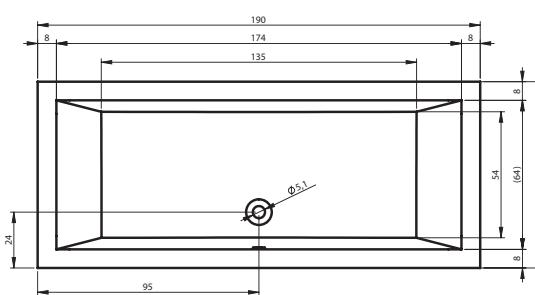

BT03 - LUGO 180x90cm

BT04 - LUGO 190x80cm