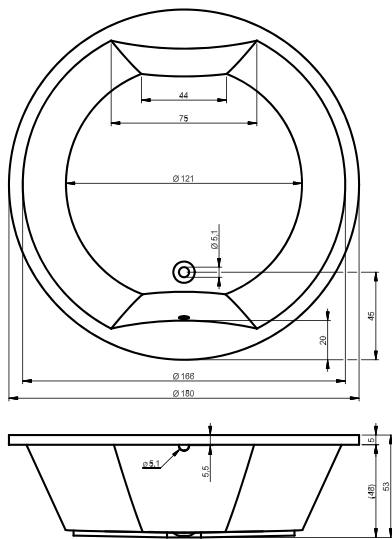

BB02 - COLORADO Ø180cm