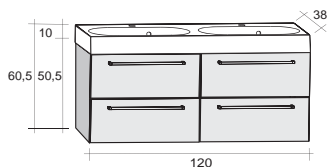

Включительно

оборудование за дополнительную плату

Set77

- A. FSL120*CODECODE*S77 1 140,-
- B. FSL120*ACRYLACRYL*S77 1 197,-
- C. FSL120*SILKSILK*S77 1 356,-
- D. FSL120*GLOSSGLOSS*S77 1 515,-