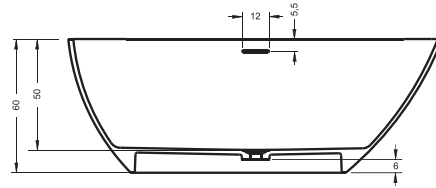

# SOLID SURFACE ТЕХНИЧЕСКИЕ ЧЕРТЕЖИ

**RIHO**  
*Pure beauty*

SOLID SURFACE

BS60 – BARCA 170×79 cm

BS05 – BARCELONA 170×70 cm

BS12 – BILBAO 150×75 cm

BS10 – BILBAO 170×80 cm

BS65 – BILO 165×77 cm

BS42 – BURGOS 180×102 cm

BS70 – ESSENCE 170×72 cm

BS18 – GRANADA 170×80 CM ЛЕВАЯ

BS19 – GRANADA 170×80 CM ПРАВАЯ

BS20 – GRANADA 190×90 CM

BS48 – GIRASOLE 180×100 cm

BS40 – MADRID 180×86 cm