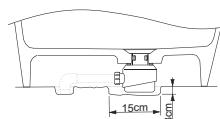

# SOLID SURFACE ТЕХНИЧЕСКИЕ ЧЕРТЕЖИ

**RIHO**  
*Pure beauty*

SOLID SURFACE

BS60 – BARCA 170×79 cm

BS05 – BARCELONA 170×70 cm

BS12 – BILBAO 150×75 cm

BS10 – BILBAO 170×80 cm

BS65 – BILO 165×77 cm