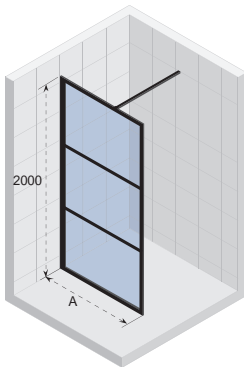

GRID GB400

Все размеры
указаны в мм.

Код	Размер поддона	A	Цена
GB4090000	900	888-898	483,-
GB4100000	1000	988-998	518,-
GB4120000	1200	1188-1198	553,-
GB4140000	1400	1388-1398	629,-

TOL:
± 5 mm