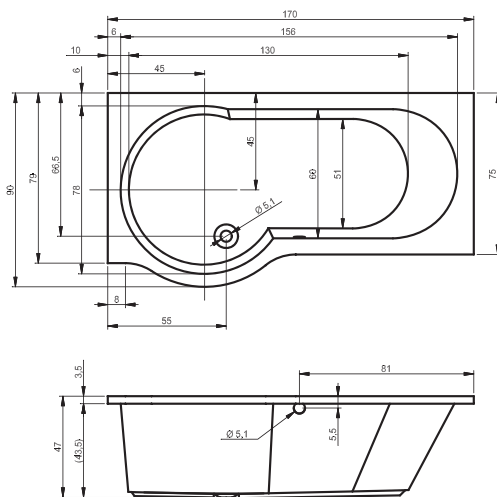

BA80 - DORADO ПРАВАЯ 170x75cm