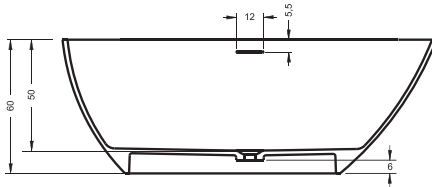

# SOLID SURFACE ТЕХНИЧЕСКИЕ ЧЕРТЕЖИ

**RIHO**  
*Pure beauty*

SOLID SURFACE

BS60 – BARCA 170×79 cm

BS05 – BARCELONA 170×70 cm

BS12 – BILBAO 150×75 cm

BS10 – BILBAO 170×80 cm

BS65 – BILO 165×77 cm

BS42 – BURGOS 180×102 cm

BS70 – ESSENCE 170×72 cm

BS18 – GRANADA 170×80 CM ЛЕВАЯ

BS19 – GRANADA 170×80 CM ПРАВАЯ

BS20 – GRANADA 190×90 CM

BS48 – GIRASOLE 180×100 cm

BS40 – MADRID 180×86 cm