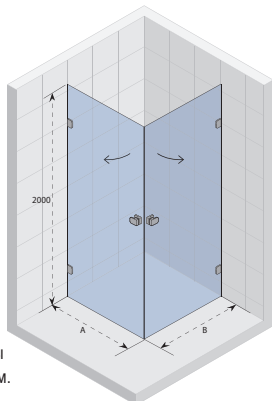

SCANDIC SOFT Q209

Все размеры
указаны в мм.

Код	Размер поддона	A по внешней поверхности стекла	B по внешней поверхности стекла	Цена
GQ1202200	800x 00	768 - 772	768 - 772	1 197,-
GQ1207200	900x 00	868 - 872	768 - 772	1 223,-
GQ1203200	900x 00	868 - 872	868 - 872	1 248,-
GQ1204200	1000x 00	968 - 972	768 - 772	1 264,-
GQ1206200	1000x 00	968 - 972	868 - 872	1 290,-
GQ1205200	1000x 000	968 - 972	968 - 972	1 300,-

TOL:
±2 mm