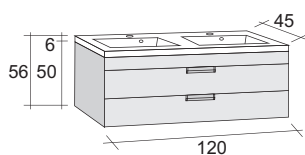

Включительно

оборудование за дополнительную плату

Set36
A. FAV120*CODECODE*S36 1 431,-