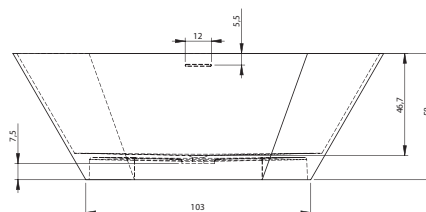

# SOLID SURFACE ТЕХНИЧЕСКИЕ ЧЕРТЕЖИ

**RIHO**  
*Pure beauty*

SOLID SURFACE

BS60 – BARCA 170×79 cm

BS05 – BARCELONA 170×70 cm

BS12 – BILBAO 150×75 cm

BS10 – BILBAO 170×80 cm

BS65 – BILO 165×77 cm