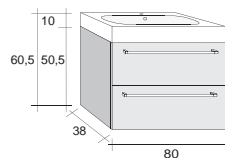

Включительно

оборудование за дополнительную плату

Set70

- A. FSL100*CODECODE*S70 891,-
- B. FSL100*ACRYLACRYL*S70 978,-
- C. FSL100*SILKSILK*S70 1 123,-
- D. FSL100*GLOSSGLOSS*S70 1 307,-