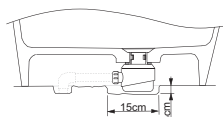

FIN: Шпон

P02
Дуб Original

P05
Дуб Sparkling Grey

P06
Дуб Handsome Grey

Варианты размещения

Панели

Код	Цена
4ZGI008*FIN	1 191,-

Код	Цена
4ZGI006*FIN	948,-

Код	Цена
4ZGI002*FIN	835,-

Код	Цена
4ZGI004*FIN	724,-

Полки и шкафы

Код	Цена
F1GI00440650*FIN	267,-

Код	Цена
F1GI00440660*FIN	306,-

Код	Цена
F1GI00440611*FIN*FIN	355,-

Код	Цена
F1GI00440612*FIN*FIN	355,-