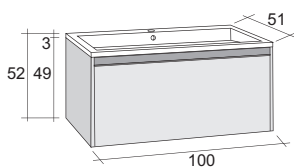

Включительно

оборудование за дополнительную плату

Set20

- A. FEL120*CODECODE*S20 1 320,-
- C. FEL120*SILKSILK*S20 1 630,-
- D. FEL120*GLOSSGLOSS*S20 1 898,-