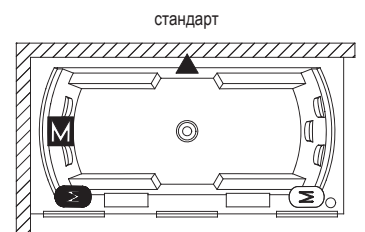

**THERMAE**  
**LISA** | 180×90×49,5 см (д×ш×г)

**RIHO**  
*Pure beauty*

THERMAE LINE

Код	<b>BZ15</b>									
Размер	180×90 см	TLCD	Нагреватель (400V)	maxi гидромассажная форсунка	maxi гидромассажная форсунка вращающаяся	гидромассажная форсунка	аэрофорсунка	Хромотерапия	комплект системы дезинфекции	Подголовники чёрный или серебристо-серый
Объём	190 л	✓	✓	3	3	4	16	1	1	2
Цена:	4 404,-									