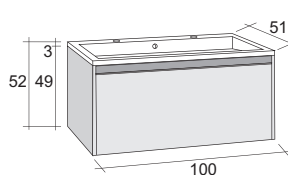

Включительно

оборудование за дополнительную плату

Set17

- A. FEL100*CODECODE*S17 1 116,-
- C. FEL100*SILKSILK*S17 1 365,-
- D. FEL100*GLOSSGLOSS*S17 1 626,-