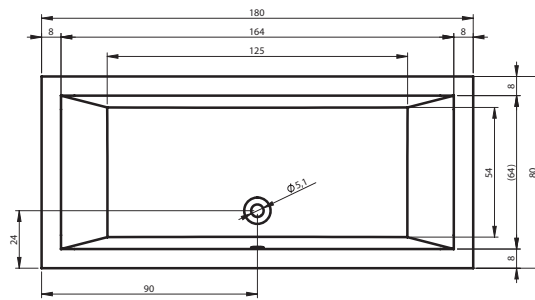

BT42 - LINARES 160x70cm

BT44 - LINARES / LINARES VELVET 170x75cm

BT46 - LINARES / LINARES VELVET 180x80cm

BT48 - LINARES / LINARES VELVET 190x90cm

BT07 LUGO 160x70cm

BT01 - LUGO / LUGO VELVET 170x75cm

BT02 - LUGO / LUGO VELVET 180x80cm