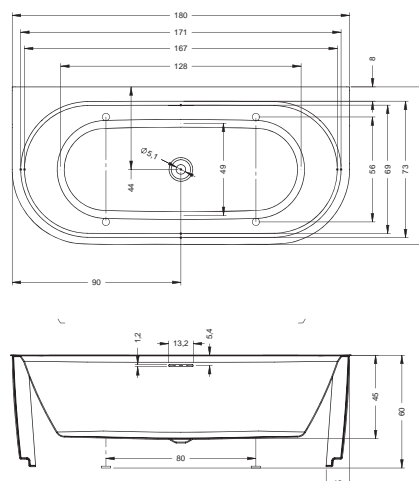

# ВАННЫ ТЕХНИЧЕСКИЕ ЧЕРТЕЖИ

BA04 - COLUMBIA 175x80cm

BB80 - DELTA ПРАВАЯ 150x80cm

BB81 - DELTA ЛЕВАЯ 150x80cm

BB82 - DELTA ПРАВАЯ 160x80cm

BB83 - DELTA ЛЕВАЯ 160x80cm

BD07 - DESIRE BACK2WALL 180x 4cm

BD05 - DESIRE CORNER ПРАВАЯ 184x84 cm