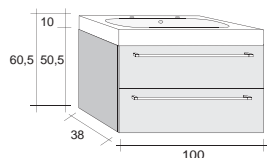

Включительно

оборудование за дополнительную плату

Set75

- A. FSL120*CODECODE*S75 1 398,-
- B. FSL120*ACRYLACRYL*S75 1 623,-
- C. FSL120*SILKSILK*S75 1 859,-
- D. FSL120*GLOSSGLOSS*S75 2 206,-