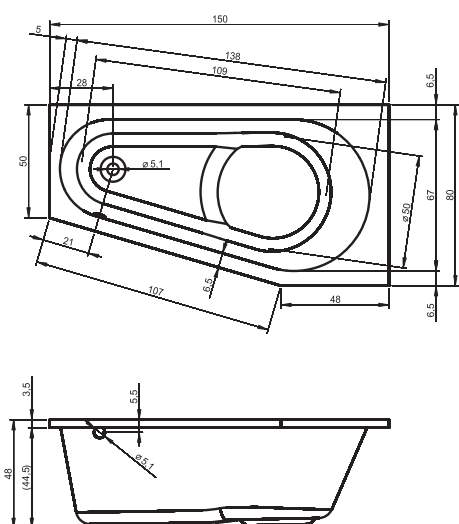

BB81 - DELTA ЛЕВАЯ 150x80cm