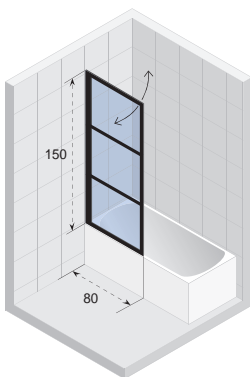

Все размеры
указаны в мм.

TOL:
± 7 mm

Код Левая	Код Правая	A	Цена
GBB5080001	GBB5080002	793-807	508,-

Не каждая ванна (массажная ванна) имеет возможность
установки шторок для ванн. Спросите в магазине или обратитесь в RIHO.