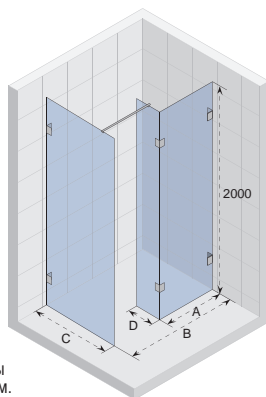

SCANDIC S405

Все размеры
указаны в мм.

Код	A по внешней поверхности стекла	B по внешней поверхности стекла	C	D	Цена
GC94200	768 - 772	max. 1770	848 - 852	292	1 535,-
GC95200	868 - 872	max. 1870	848 - 852	292	1 574,-
GC96200	968 - 972	max. 1970	848 - 852	292	1 612,-
GC97200	1068 - 1072	max. 2070	848 - 852	292	1 651,-

TOL:
±2 mm