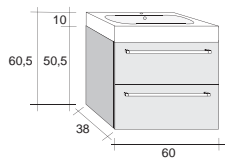

Set60

- A. FSL060*CODECODE*S60 681,-
- B. FSL060*ACRYLACRYL*S60 794,-
- C. FSL060*SILKSILK*S60 924,-
- D. FSL060*GLOSSGLOSS*S60 1 085,-

Включительно

оборудование за дополнительную плату

Set65

- A. FSL080*CODECODE*S65 810,-
- B. FSL080*ACRYLACRYL*S65 943,-
- C. FSL080*SILKSILK*S65 1 088,-
- D. FSL080*GLOSSGLOSS*S65 1 219,-