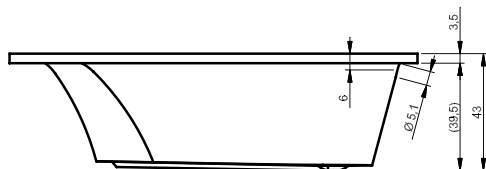

ВАННЫ, МАССАЖНЫЕ СИСТЕМЫ

BA63 - LYRA ПРАВАЯ 170x110cm

BA64 - LYRA ЛЕВАЯ 170x110cm

BB58 - MAM 150x70cm

BB60 - MIAMI 160x70cm

BB62 - MAM 170x70cm

BB64 - MIAMI 180x80cm

BC34 - NEO 140x140cm