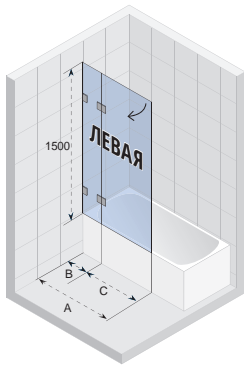

SCANDIC M109V

Все размеры
указаны в мм.

Код Левая	Код Правая	A	B	C	Цена
GX0604201	GX0604202	850	197	653	510,-
GX0605201	GX0605202	900	197	703	521,-
GX0606201	GX0606202	950	297	653	530,-
GX0607201	GX0607202	1000	297	703	541,-

Не каждая ванна (массажная ванна) имеет возможность
установки шторок для ванн. Спросите в магазине или обратитесь в RIHO.