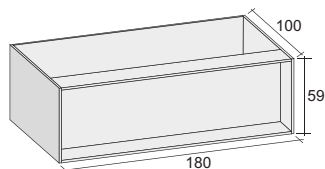

Панели

Отдельно стоящая