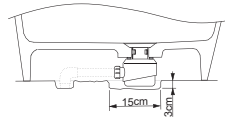

BS70 – ESSENCE 170×72 cm