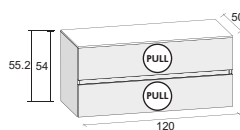

Set01

- C. FAF120*SILKSILK*S01 **1 270,-**
  D. FAF120*GLOSSGLOSS*S01 **1 465,-**
  E. FAF120*FINFIN*S01 **1 360,-**

Включительно

оборудование за дополнительную плату

Set02

- C. FAF120*SILKSILK*S02 **1 620,-**
  D. FAF120*GLOSSGLOSS*S02 **1 879,-**
  E. FAF120*FINFIN*S02 **1 686,-**

Включительно

оборудование за дополнительную плату

Set05

- C. FAF140*SILKSILK*S05 **2 099,-**
  D. FAF140*GLOSSGLOSS*S05 **2 390,-**
  E. FAF140*FINFIN*S05 **2 183,-**

Включительно

оборудование за дополнительную плату

Set10

- C. FAF160*SILKSILK*S10 **1 990,-**
  D. FAF160*GLOSSGLOSS*S10 **2 300,-**
  E. FAF160*FINFIN*S10 **2 141,-**

Включительно

оборудование за дополнительную плату

Set11

- C. FAF160*SILKSILK*S11 **2 586,-**
  D. FAF160*GLOSSGLOSS*S11 **3 003,-**
  E. FAF160*FINFIN*S11 **2 709,-**

Включительно

оборудование за дополнительную плату

Set15

- C. FAF180*SILKSILK*S15 **2 171,-**
  D. FAF180*GLOSSGLOSS*S15 **2 501,-**
  E. FAF180*FINFIN*S15 **2 253,-**

Включительно

оборудование за дополнительную плату

Set16

- C. FAF180*SILKSILK*S16 **2 696,-**
  D. FAF180*GLOSSGLOSS*S16 **3 138,-**
  E. FAF180*FINFIN*S16 **2 854,-**

Включительно

оборудование за дополнительную плату