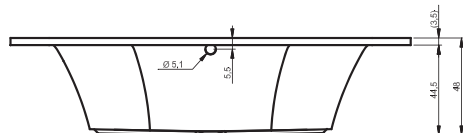

## Расположение массажной системы

высота установки: 59-65 см

Технические чертежи приведены в приложении 147

Ванна – Neo

BD03 - ADMIRE 180x84cm

BD04 - ADORE 180x86cm

BB70 - ATLANTA 140x140cm

BA11 - AUSTIN 145x145cm