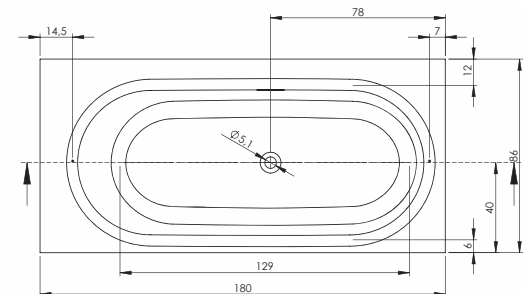

# SOLID SURFACE ТЕХНИЧЕСКИЕ ЧЕРТЕЖИ

**RIHO**  
*Pure beauty*

SOLID SURFACE

BS60 – BARCA 170×79 cm

BS05 – BARCELONA 170×70 cm

BS12 – BILBAO 150×75 cm

BS10 – BILBAO 170×80 cm

BS65 – BILO 165×77 cm

BS42 – BURGOS 180×102 cm

BS70 – ESSENCE 170×72 cm

BS18 – GRANADA 170×80 CM ЛЕВАЯ

BS19 – GRANADA 170×80 CM ПРАВАЯ

BS20 – GRANADA 190×90 CM

BS48 – GIRASOLE 180×100 cm

BS40 – MADRID 180×86 cm

# SOLID SURFACE ТЕХНИЧЕСКИЕ ЧЕРТЕЖИ

**RIHO**  
*Pure beauty*

SOLID SURFACE

BS30 – MALAGA 160x 5 cm

BS50 – OVIEDO 160x160 cm

BS67 – OVAL 160x 2 cm

BS55 – TOLEDO 160x110 cm

BS47 – ZAMORA 220x100 cm