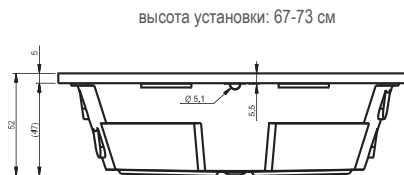

**THERMAE**  
**LISA** | 180×90×49,5 см (д×ш×г)

**RIHO**  
*Pure beauty*

THERMAE LINE

Код	<b>BZ15</b>									
Размер	180×90 см	TLCD	Нагреватель (400V)	maxi гидромассажная форсунка	maxi гидромассажная форсунка вращающаяся	гидромассажная форсунка	аэрофорсунка	Хромотерапия	комплект системы дезинфекции	Подголовники чёрный или серебристо-серый
Объём	190 л	✓	✓	3	3	4	16	1	1	2
Цена:	4 404,-									