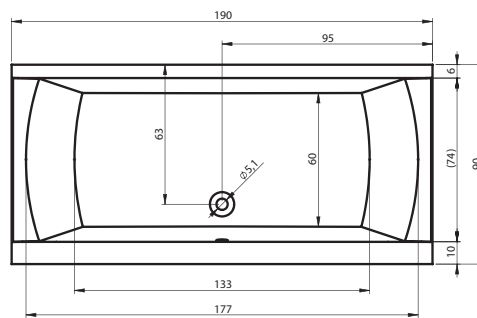

BA69 JULIA 190x90 cm