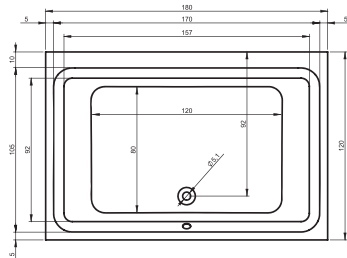

**THERMAE**  
**LAURA** | 180×115×45,5 см (д×ш×г)

**RIHO**  
*Pure beauty*

THERMAE LINE

высота установки: 59-65 см

Код	<b>BZ28</b>								
Размер	180×115 см	<b>TLCD</b>	<b>Нагреватель (400V)</b>	<b>гидромассажная форсунка LUX</b>	<b>минифорсунка Eye-Ball</b>	<b>аэрофорсунка</b>	<b>Хромотерапия</b>	<b>комплект системы дезинфекции</b>	<b>Подголовники чёрный или серебристо-серый</b>
Объём	325 л	✓	✓	6	12	19	2	1	4
Цена:	4 984,-								

THERMAE  
OLIVIA | 180×120×49 см (д×ш×г)

**RIHO**  
*Pure beauty*

THERMAE LINE

высота установки: 62-68 см

стандарт

левая

Код	<b>BZ77</b>
Размер	180×120 см
Объём	335 л
Цена:	4 984,-

TLCD	Нагреватель (400V)	гидромассажная форсунка LUX	минифорсунка Eye-Ball	аэрофорсунка	Хромотерапия	комплект системы дезинфекции	Подголовники чёрный или серебристо-серый
✓	✓	6	14	19	2	1	4