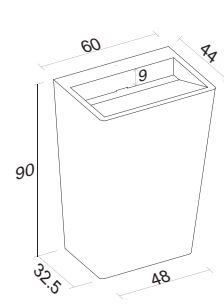

Код	Размер	Цена	Вес	Включительно: сифон F931990125
F70010	60×44×90 см	1 054,-	42 kg	✓
F70011	60×44×90 см	1 054,-	42 kg	

оборудование за доплату	
Комплект по уходу за продукцией Solid AT05008 42,-	Цвет Sikkens 250,-