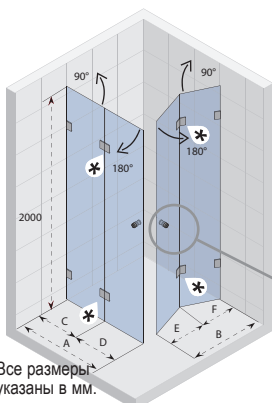

SCANDIC M211

Код	Размер поддона	A по внешней поверхности стекла	B по внешней поверхности стекла	C	D	E	F	Цена
GX0304200	800x 00	768 - 772	768 - 772	385	385	385	385	1 453,-
GX0305200	900x 00	868 - 872	868 - 872	435	435	435	435	1 495,-
GX0306200	1000x 00	968 - 972	768 - 772	485	485	385	385	1 500,-
GX0308200	1000x 00	968 - 972	868 - 872	485	485	435	435	1 515,-
GX0307200	1000x 000	968 - 972	968 - 972	485	485	485	485	1 520,-

Все размеры
указаны в мм.

TOL:
±2 mm