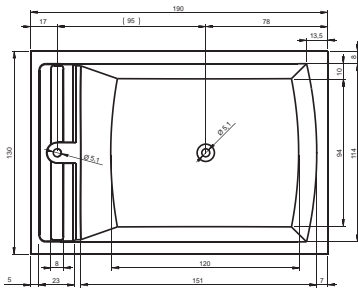

Код	BZ79W									
Размер	190×130 см	TLCD	Нагреватель (400V)	гидромассажная форсунка SPA	гидромассажная форсунка SPA вращающаяся	гидромассажная форсунка SPA мини	аэрофорсунка	Хромотерапия	комплект системы дезинфекции	Подголовник черный
Объем	370 л	✓	✓	7	3	4	24	1	1	1
Цена:	4 984,-									

Код	BZ79B									
Размер	190×130 см	TLCD	Нагреватель (400V)	гидромассажная форсунка SPA	гидромассажная форсунка SPA вращающаяся	гидромассажная форсунка SPA мини	аэрофорсунка	Хромотерапия	комплект системы дезинфекции	Подголовник черный
Объем	370 л	✓	✓	7	3	4	24	1	1	1
Цена:	4 984,-									

Поставляется вместе с пультом TLCD, со стандартным стоковым комплектом и подогревом.

оборудование за доплату

Жидкость для дезинфекции 1 л	Таблетки для дезинфекции 75 шт	ручка чёрная или серебристо-серая	ручка из полированной нержавеющей стали
Код	REDIS0002	REDIS0001	AG02110
Цена	16,-	24,-	87,-