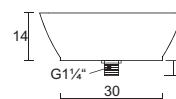

оборудование за доплату

Комплект по уходу за продукцией Solid
AT05008 – 42,-

Цвет Sikkens
SILK – 52,-

GLOSS – 62,-