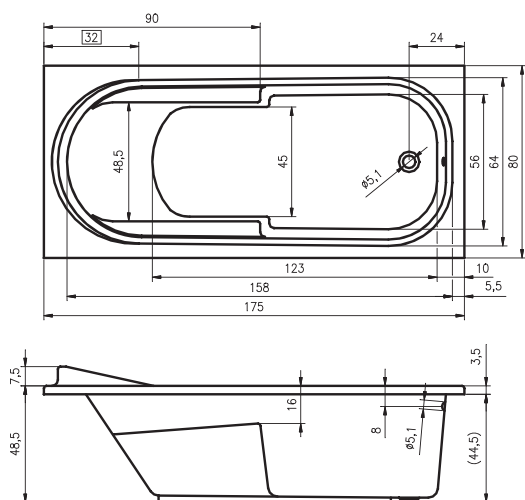

ВАННЫ ТЕХНИЧЕСКИЕ ЧЕРТЕЖИ

BA04 - COLUMBIA 175x80cm