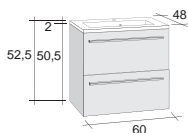

Set01

A. FBR060*CODECODE*S01	680,-
B. FBR060*ACRYLACRYL*S01	827,-
C. FBR060*SILKSILK*S01	970,-
D. FBR060*GLOSSGLOSS*S01	1 159,-