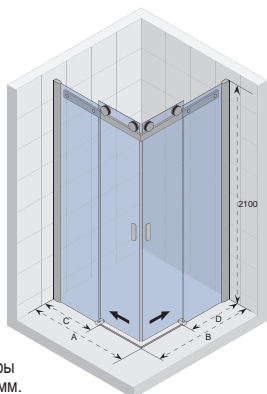

BALTIC B207

Все размеры
указаны в мм.

Код	Размер поддона	A по внешней поверхности стекла	B по внешней поверхности стекла	C	D	Вход	Цена
GE1001600	800x 00	763-777	763-777	330	330	380	1 394,-
GE1001700	900x 00	863-877	763-777	430	330	410	1 418,-
GE1001800	1000x 00	963-977	763-777	430	330	450	1 429,-
GE1002000	900x 00	863-877	863-877	430	430	450	1 541,-
GE1002100	1000x 00	963-977	863-877	430	430	480	1 580,-
GE1002300	1000x 000	963-977	963-977	430	430	520	1 619,-

TOL:
±7 mm