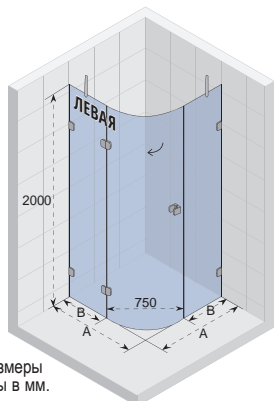

ДУШЕВЫЕ ШТОРКИ SCANDIC SOFT

RIHO
Pure beauty

SCANDIC SOFT Q308

Все размеры
указаны в мм.

Код Левая	Код Правая	Размер поддона, R550	A по внешней поверхности стекла	B	Цена
GQ0404201	GQ0404202	900* 00	868 - 872	332	1 295,-
GQ0406201	GQ0406202	1000* 000	968 - 972	432	1 346,-
GQ0407201	GQ0407202	1200* 200	1168 - 1172	632	1 654,-

R550

TOL:
±2 mm