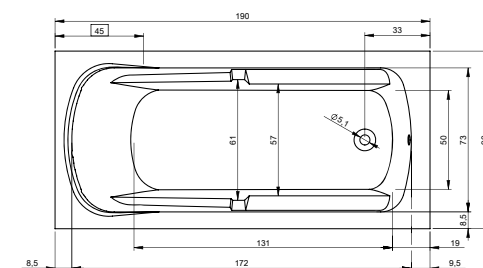

BD06 - DESIRE CORNER ЛЕВАЯ 184x84 cm

BA90 - DORPIO ПРАВАЯ 180x130cm

BA91 - DORPIO ЛЕВАЯ 180x130cm

BA80 - DORADO ПРАВАЯ 170x75cm

BA81 - DORADO ЛЕВАЯ 170x75cm

BD01 - DUA 180x86cm

BC28 - FUTURE 170x75cm

BC31 - FUTURE 180x80cm