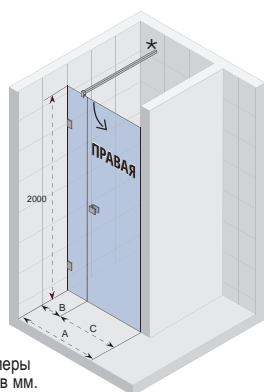

SCANDIC M102

Все размеры
указаны в мм.

Код Левая	Код Правая	Размер поддона	A (размер проёма)	B	C	Цена
GX0702001	GX0702002	900	878 - 882	216	664	760,-
GX0712001	GX0712002	1000	978 - 982	316	664	781,-
GX0722001*	GX0722002*	1200	1178 - 1182	516	664	812,-
GX0732001*	GX0732002*	1400	1378 - 1382	716	664	832,-
GX0742001*	GX0742002*	1600	1578 - 1582	916	664	863,-

TOL:
±2 mm