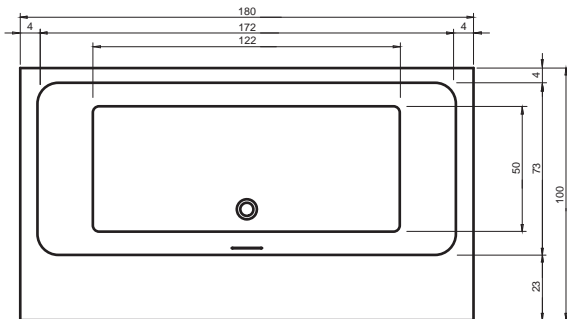

## GRANADA | 170×80×50 / 190×90×50 см (д×ш×г)

**RIHO**  
Pure beauty

SOLID SURFACE

BS18005 левая

Включительно

оборудование за доплату

Код	Размер/Объём	Цена	Вес	Слив
<b>BS18005</b> левая	170×80 см / 274 л	2 787,-	104 kg	сса 17 л / мин.
<b>BS19005</b> правая	170×80 см / 274 л	2 787,-	104 kg	сса 17 л / мин.
<b>BS20005</b> левая	190×90 см / 337 л	2 971,-	126 kg	сса 17 л / мин.

BS42 – BURGOS 180×102 cm

BS70 – ESSENCE 170×72 cm

BS18 – GRANADA 170×80 CM ЛЕВАЯ

BS19 – GRANADA 170×80 CM ПРАВАЯ

BS20 – GRANADA 190×90 CM

BS48 – GIRASOLE 180×100 cm

BS40 – MADRID 180×86 cm

# SOLID SURFACE ТЕХНИЧЕСКИЕ ЧЕРТЕЖИ

**RIHO**  
*Pure beauty*

SOLID SURFACE

BS30 – MALAGA 160x 5 cm

BS50 – OVIEDO 160x160 cm

BS67 – OVAL 160x 2 cm

BS55 – TOLEDO 160x110 cm

BS47 – ZAMORA 220x100 cm