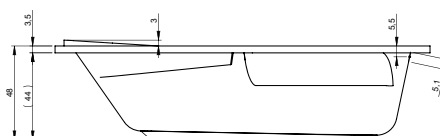

BD06 - DESIRE CORNER ЛЕВАЯ 184x84 cm

BA90 - DORPIO ПРАВАЯ 180x130cm

BA91 - DORPIO ЛЕВАЯ 180x130cm

BA80 - DORADO ПРАВАЯ 170x75cm

BA81 - DORADO ЛЕВАЯ 170x75cm

BD01 - DUA 180x86cm

BC28 - FUTURE 170x75cm

BC31 - FUTURE 180x80cm