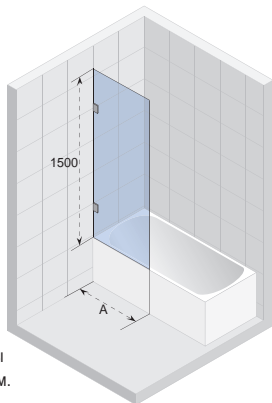

Не каждая ванна ( массажная ванна) имеет возможность  
установки шторок для ванн. Спросите в магазине или обратитесь в RIHO.

**НОВИНКА: SCANDIC S409**

Все размеры  
указаны в мм.

Код	A	Цена
GC49300	600	316,-
GC50300	700	330,-
GC51300	800	345,-
GC52300	900	360,-