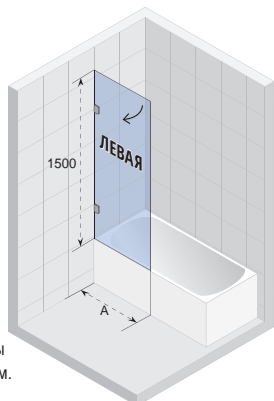

ШТОРКИ ДЛЯ ВАНН SCANDIC LIFT – MISTRAL & SOFT / ALTA

RIHO
Pure Beauty

SCANDIC SOFT Q107