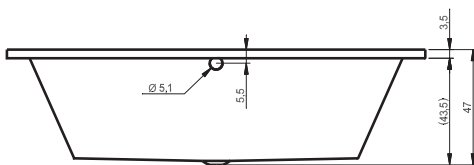

BA18 - LUSO 170x75cm