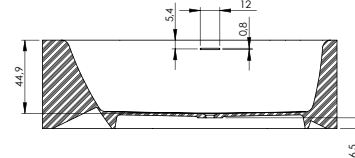

# SOLID SURFACE ТЕХНИЧЕСКИЕ ЧЕРТЕЖИ

**RIHO**  
*Pure beauty*

SOLID SURFACE

BS60 – BARCA 170×79 cm

BS05 – BARCELONA 170×70 cm

BS12 – BILBAO 150×75 cm

BS10 – BILBAO 170×80 cm

BS65 – BILO 165×77 cm