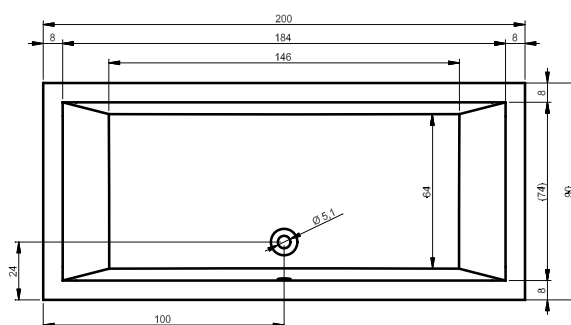

BA60 - LUSO 200x90cm