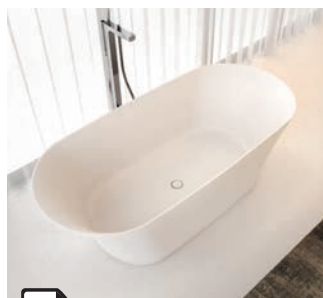

НОВИТКА

НОВИТКА

НОВИТКА

- 80×80 cm 90×140 cm
- 80×90 cm 90×160 cm
- 80×100 cm 90×180 cm
- 80×120 cm 100×100 cm
- 90×90 cm 100×120 cm
- 90×100 cm 100×140 cm
- 90×120 cm