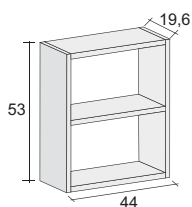

Полки и шкафы

1 полка