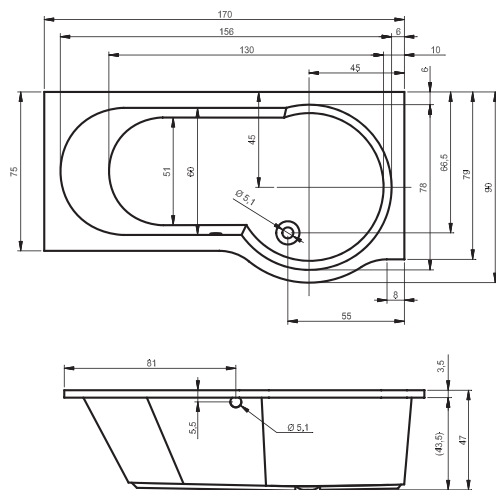

BD06 - DESIRE CORNER ЛЕВАЯ 184x84 cm

BA90 - DORPIO ПРАВАЯ 180x130cm

BA91 - DORPIO ЛЕВАЯ 180x130cm

BA80 - DORADO ПРАВАЯ 170x75cm

BA81 - DORADO ЛЕВАЯ 170x75cm

BD01 - DUA 180x86cm

BC28 - FUTURE 170x75cm

BC31 - FUTURE 180x80cm