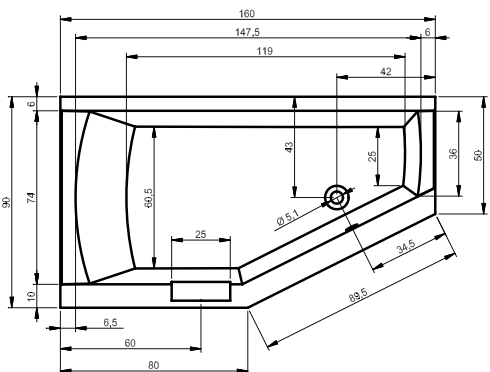

BC31 - FUTURE 180x80cm