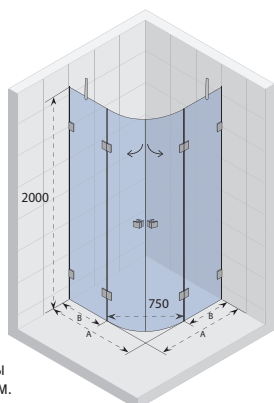

SCANDIC M309

Все размеры
указаны в мм.

Код	Размер поддона R550	A по внешней поверхности стекла	B	Цена
GX0440300	900x 00	868 - 872	332	1 295,-
GX0460300	1000x 000	968 - 972	432	1 346,-
GX0470300	1200x 200	1168 - 1172	632	1 654,-

R550

TOL:
±2 mm