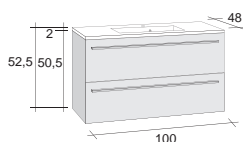

Включительно

оборудование за дополнительную плату

Set15

A. FBR120*CODECODE*S15	1 136,-
B. FBR120*ACRYLACRYL*S15	1 192,-
C. FBR120*SILKSILK*S15	1 366,-
D. FBR120*GLOSSGLOSS*S15	1 608,-