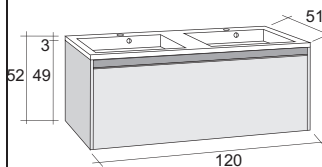

Включительно

оборудование за дополнительную плату

Зеркала, зеркальные шкафы и освещение найдете на странице 294.