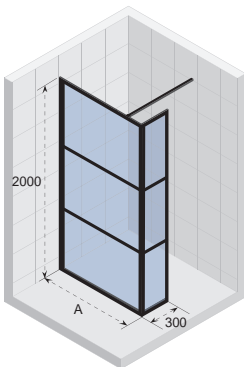

GRID GB402

Все размеры
указаны в мм.

Код	Размер поддона	A	Цена
GB4090030	900	888-898	698,-
GB4100030	1000	988-998	732,-
GB4120030	1200	1188-1198	768,-
GB4140030	1400	1388-1398	843,-

TOL:
± 5 mm