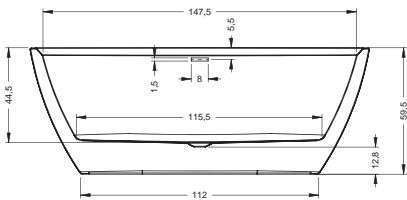

BD10 - INSPIRE 160x75cm