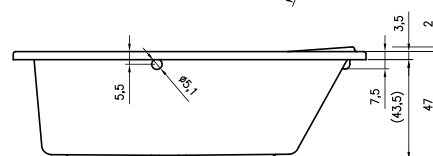

BA68 - LYRA ЛЕВАЯ 153,5x100,5cm

ВАННЫ, МАССАЖНЫЕ СИСТЕМЫ