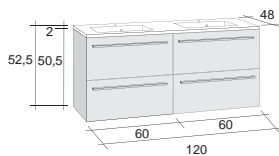

Включительно

оборудование за дополнительную плату

Set20

A. FBR140*CODECODE*S20	1 270,-
B. FBR140*ACRYLACRYL*S20	1 325,-
C. FBR140*SILKSILK*S20	1 482,-
D. FBR140*GLOSSGLOSS*S20	1 771,-