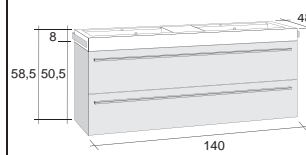

Включительно

оборудование за дополнительную плату

Зеркала, зеркальные шкафы и освещение найдете на странице 294.