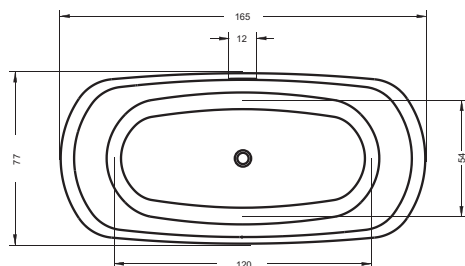

# SOLID SURFACE ТЕХНИЧЕСКИЕ ЧЕРТЕЖИ

**RIHO**  
*Pure beauty*

SOLID SURFACE

BS60 – BARCA 170×79 cm

BS05 – BARCELONA 170×70 cm

BS12 – BILBAO 150×75 cm

BS10 – BILBAO 170×80 cm

BS65 – BILO 165×77 cm

BS42 – BURGOS 180×102 cm

BS70 – ESSENCE 170×72 cm

BS18 – GRANADA 170×80 CM ЛЕВАЯ

BS19 – GRANADA 170×80 CM ПРАВАЯ

BS20 – GRANADA 190×90 CM

BS48 – GIRASOLE 180×100 cm

BS40 – MADRID 180×86 cm