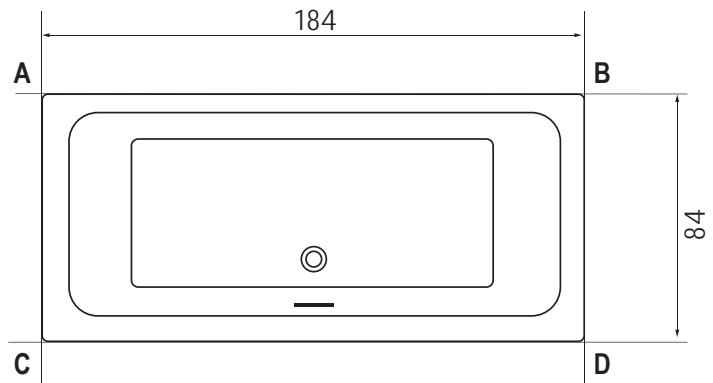

Наименьший возможный размер