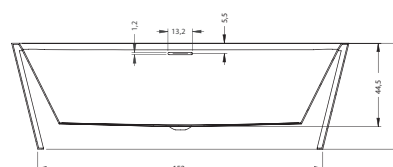

## Расположение массажной системы

высота установки: 59-65 см

Технические чертежи приведены в приложении 147

Ванна – Neo

BD03 - ADMIRE 180x84cm

BD04 - ADORE 180x86cm

BB70 - ATLANTA 140x140cm

BA11 - AUSTIN 145x145cm