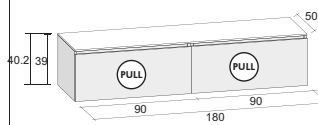

Включительно

оборудование за дополнительную плату

Set16

- C. FAF180*SILKSILK*S16 **2 696,-**
  D. FAF180*GLOSSGLOSS*S16 **3 138,-**
  E. FAF180*FINFIN*S16 **2 854,-**