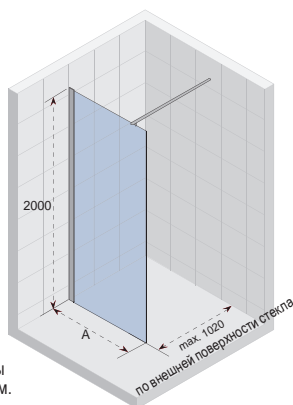

POLAR P400

Все размеры
указаны в мм.

Код	Размер поддона	A	Цена
GW49200	800	745 - 755	479,-
GW50200	900	845 - 855	500,-
GW52200*	1000	945 - 955	582,-
GW51200*	1200	1145 - 1155	612,-

TOL:
±5 mm