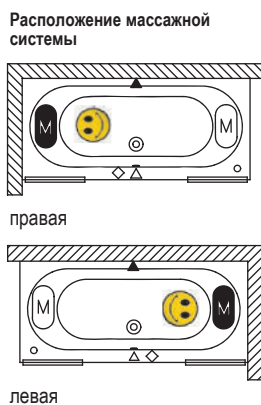

* При использовании защитной панели необходимо сифон вмонтировать в пол

высота установки: 54-60 см

Технические чертежи приведены в приложении 132