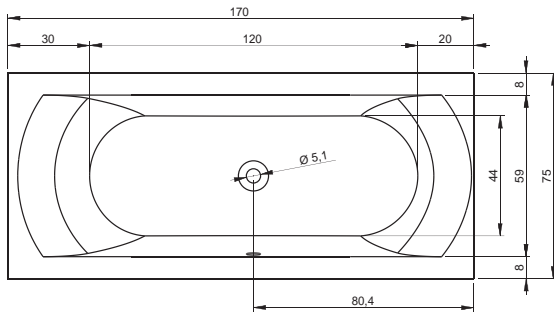

BT44 - LINARES / LINARES VELVET 170x75cm