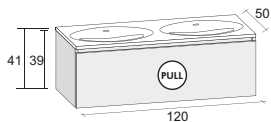

Set01

- C. FAA120*SILKSILK*S01 1 634,-
  D. FAA120*GLOSSGLOSS*S01 1 835,-
  E. FAA120*FINFIN*S01 1 578,-

Включительно

оборудование за дополнительную плату

Set02

- C. FAA120*SILKSILK*S02 2 045,-
  D. FAA120*GLOSSGLOSS*S02 2 313,-
  E. FAA120*FINFIN*S02 1 930,-