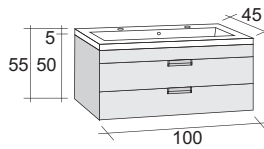

Включительно

оборудование за дополнительную плату

Set35
A. FAV120*CODECODE*S35 985,-