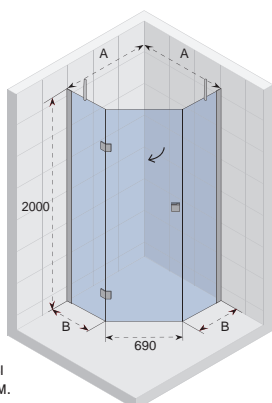

POLAR P301

Все размеры
указаны в мм.

Код	Размер поддона	A по внешней поверхности стекла	B	Цена
GW40200	900x 00	865-875	382	1 443,-
GW42200	1000x 000	965-975	482	1 473,-

TOL:
±5 mm