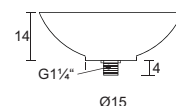

оборудование за доплату

Комплект по уходу за продукцией Solid
AT05008 – 42,-

Цвет Sikkens
SILK – 52,-

GLOSS – 62,-