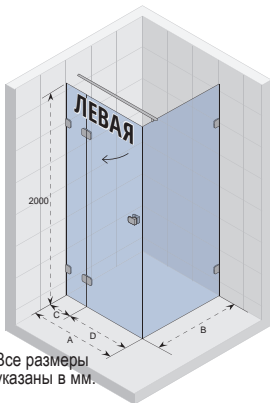

SCANDIC SOFT Q203

Все размеры
указаны в мм.

Код Левая	Код Правая	Размер поддона	A по внешней поверхности стекла	B по внешней поверхности стекла	C	D	Цена
GQ0004201	GQ0004202	800x 00	768 - 772	768 - 772	197	573	1 120,-
GQ0005201	GQ0005202	900x 00	868 - 872	868 - 872	197	673	1 140,-
GQ0007201	GQ0007202	1000x 00	968 - 972	768 - 772	297	673	1 161,-
GQ0007301	GQ0007302	1000x 00	968 - 972	868 - 872	297	673	1 212,-
GQ0007401	GQ0007402	1000x 000	968 - 972	968 - 972	297	673	1 233,-
GQ0902101*	GQ0902102*	1200x 00	1168 - 1172	768 - 772	497	673	1 371,-
GQ0902201*	GQ0902202*	1200x 00	1168 - 1172	868 - 872	497	673	1 398,-
GQ0902301*	GQ0902302*	1200x 000	1168 - 1172	968 - 972	497	673	835,-
GQ0902501*	GQ0902501*	1400x 00	1368 - 1372	768 - 772	697	673	911,-
GQ0902401*	GQ0902402*	1400x 00	1368 - 1372	868 - 872	697	673	1 448,-
GQ0902601*	GQ0902602*	1600x 00	1568 - 1572	868 - 872	897	673	1 500,-
GQ0902801*	GQ0902802*	1800x 00	1768 - 1772	868 - 872	897	873	1 554,-

TOL:
±2 mm