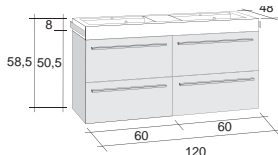

Set52

- A. FBO060*CODECODE*S52 **776,-**
- B. FBO060*ACRYLACRYL*S52 **902,-**
- C. FBO060*SILKSILK*S52 **1 034,-**
- D. FBO060*GLOSSGLOSS*S52 **1 255,-**

Включительно

оборудование за дополнительную плату

Set53

- A. FBO080*CODECODE*S53 **949,-**
- B. FBO080*ACRYLACRYL*S53 **1 052,-**
- C. FBO080*SILKSILK*S53 **1 192,-**
- D. FBO080*GLOSSGLOSS*S53 **1 385,-**

Включительно

оборудование за дополнительную плату

Set54

- A. FBO100*CODECODE*S54 **1 030,-**
- B. FBO100*ACRYLACRYL*S54 **1 112,-**
- C. FBO100*SILKSILK*S54 **1 252,-**
- D. FBO100*GLOSSGLOSS*S54 **1 514,-**

Включительно

оборудование за дополнительную плату

Set55

- A. FBO120*CODECODE*S55 **1 277,-**
- B. FBO120*ACRYLACRYL*S55 **1 343,-**
- C. FBO120*SILKSILK*S55 **1 499,-**
- D. FBO120*GLOSSGLOSS*S55 **1 749,-**

Включительно

оборудование за дополнительную плату

Set63

- A. FBO120*CODECODE*S63 **1 534,-**
- B. FBO120*ACRYLACRYL*S63 **1 788,-**
- C. FBO120*SILKSILK*S63 **2 036,-**
- D. FBO120*GLOSSGLOSS*S63 **2 493,-**

Включительно

оборудование за дополнительную плату

Set64

- A. FBO140*CODECODE*S64 **1 389,-**
- B. FBO140*ACRYLACRYL*S64 **1 460,-**
- C. FBO140*SILKSILK*S64 **1 606,-**
- D. FBO140*GLOSSGLOSS*S64 **1 891,-**

Включительно

оборудование за дополнительную плату

Зеркала, зеркальные шкафы и освещение найдете на странице 294.