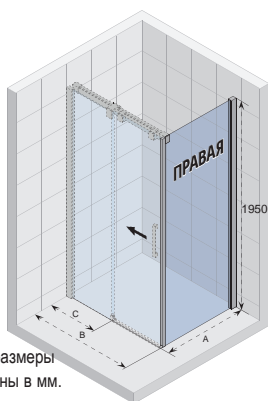

OCEAN БОКОВЫЕ СТЕНКИ O404 – МОЖНО КОМБИНИРОВАТЬ ТОЛЬКО С O104

Все размеры
указаны в мм.

	Код Левая	Код Правая	Размер поддона	A по внешней поверхности стекла	Цена	
	боковые стенки	GU0300101	GU0300102	800	765-780	282,-
GU0302101		GU0302102	900	865-880	296,-	
GU0304101		GU0304102	1000	965-980	309,-	
Вход	Код	Размер поддона	Вход	B по внешней поверхности стекла	C	Цена
	GU0200100	1000	400	965-990	458-478	350,-
	GU0202100	1200	500	1165-1190	558-578	373,-
	GU0204100	1400	600	1365-1390	658-678	390,-