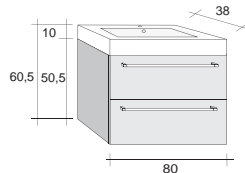

Включительно

оборудование за дополнительную плату

Set70

- A. FSM100*CODECODE*S70 891,-
- B. FSM100*ACRYLACRYL*S70 974,-
- C. FSM100*SILKSILK*S70 1 123,-
- D. FSM100*GLOSSGLOSS*S70 1 307,-