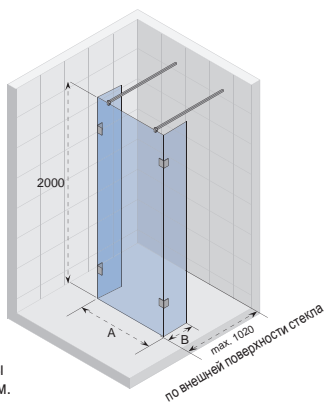

SCANDIC S202

Все размеры
указаны в мм.

Код	Размер поддона	A по внешней поверхности стекла	B	Вход	Цена
GP32200	1200x 00	1160	270	max. 750	1 839,-
GP33200	1200x 00	1160	370	max. 750	1 839,-
GP34200	1400x 00	1360	370	max. 750	1 911,-
GP35200	1600x 00	1560	370	max. 750	1 993,-