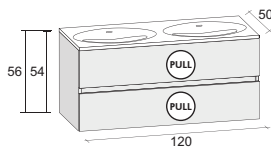

Set01

- C. FAA120*SILKSILK*S01 1 634,-
  D. FAA120*GLOSSGLOSS*S01 1 835,-
  E. FAA120*FINFIN*S01 1 578,-

Включительно

оборудование за дополнительную плату

Set02

- C. FAA120*SILKSILK*S02 2 045,-
  D. FAA120*GLOSSGLOSS*S02 2 313,-
  E. FAA120*FINFIN*S02 1 930,-

Включительно

оборудование за дополнительную плату

Set05

- C. FAA140*SILKSILK*S05 2 396,-
  D. FAA140*GLOSSGLOSS*S05 2 697,-
  E. FAA140*FINFIN*S05 2 340,-

Включительно

оборудование за дополнительную плату

Set06

- C. FAA140*SILKSILK*S06 2 396,-
  D. FAA140*GLOSSGLOSS*S06 2 697,-
  E. FAA140*FINFIN*S06 2 340,-

Включительно

оборудование за дополнительную плату

Set10

- C. FAA160*SILKSILK*S10 2 383,-
  D. FAA160*GLOSSGLOSS*S10 2 704,-
  E. FAA160*FINFIN*S10 2 338,-

Включительно

оборудование за дополнительную плату

Set11

- C. FAA160*SILKSILK*S11 3 067,-
  D. FAA160*GLOSSGLOSS*S11 3 497,-
  E. FAA160*FINFIN*S11 2 945,-

Включительно

оборудование за дополнительную плату

Set15

- C. FAA180*SILKSILK*S15 2 588,-
  D. FAA180*GLOSSGLOSS*S15 2 930,-
  E. FAA180*FINFIN*S15 2 455,-

Включительно

оборудование за дополнительную плату

Set16

- C. FAA180*SILKSILK*S16 3 199,-
  D. FAA180*GLOSSGLOSS*S16 3 655,-
  E. FAA180*FINFIN*S16 3 096,-

Включительно

оборудование за дополнительную плату