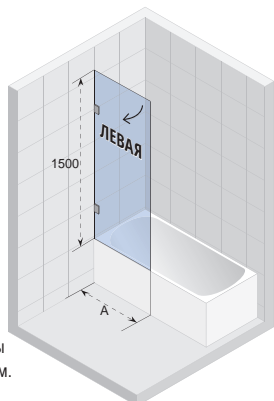

ШТОРКИ ДЛЯ ВАНН SCANDIC

RIHO
Pure beauty

SCANDIC M107

Все размеры
указаны в мм.

Код Левая	Код Правая	A	Цена
GX0103201	GX0103202	800	391,-
GX0105201	GX0105202	900	411,-
GX0107201	GX0107202	1000	431,-

Не каждая ванна (массажная ванна) имеет возможность
установки шторок для ванн. Спросите в магазине или обратитесь в RIHO.

TOL:
±2 mm