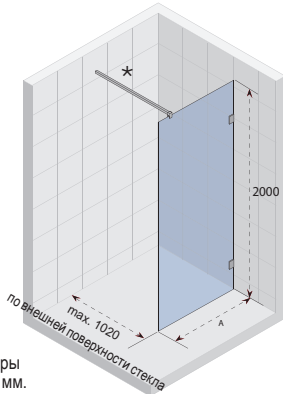

SCANDIC S400

Все размеры
указаны в мм.

Код	Размер поддона	A	Цена
GC49200	800	750 - 752	421,-
GC50200	900	850 - 852	437,-
GC52200*	1000	950 - 952	452,-
GC55200*	1100	1050 - 1052	470,-
GC51200*	1200	1150 - 1152	483,-
GC53200*	1400	1350 - 1352	509,-
GC54200*	1600	1550 - 1552	535,-

TOL:
+2 mm