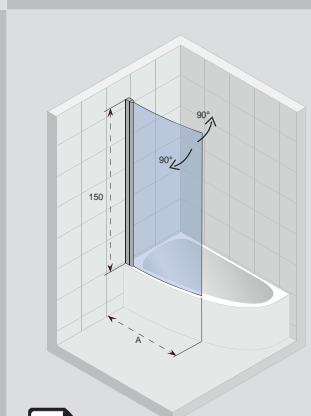

218 NOVIK LYRA