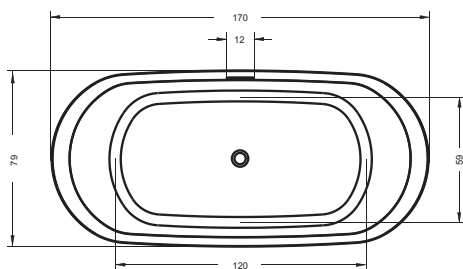

## GRANADA | 170×80×50 / 190×90×50 см (д×ш×г)

**RIHO**  
Pure beauty

SOLID SURFACE

BS18005 левая

Включительно

оборудование за доплату

Код	Размер/Объём	Цена	Вес	Слив
<b>BS18005</b> левая	170×80 см / 274 л	2 787,-	104 kg	сса 17 л / мин.
<b>BS19005</b> правая	170×80 см / 274 л	2 787,-	104 kg	сса 17 л / мин.
<b>BS20005</b> левая	190×90 см / 337 л	2 971,-	126 kg	сса 17 л / мин.

# SOLID SURFACE ТЕХНИЧЕСКИЕ ЧЕРТЕЖИ

**RIHO**  
*Pure beauty*

SOLID SURFACE

BS60 – BARCA 170×79 cm

BS05 – BARCELONA 170×70 cm

BS12 – BILBAO 150×75 cm

BS10 – BILBAO 170×80 cm

BS65 – BILO 165×77 cm