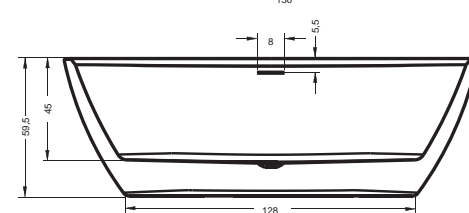

BD02 - INSPIRE 180x80cm