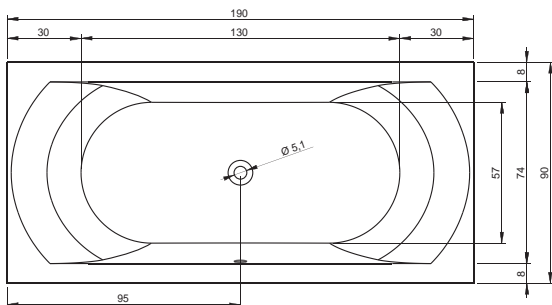

BT48 - LINARES / LINARES VELVET 190x90cm