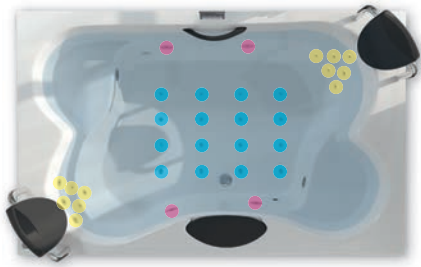

## 48 CARMEN Ø 180 см

● 3× тахі гидромасажная форсунка

● 4× тахі гидромасажная форсунка вращающаяся

● 24× аэрофорсунка

49 **CLAUDIA 190×120 см**

● 4× гидромассажная форсунка LUX

● 12× минифорсунка Eye-Ball

● 16× аэрофорсунка