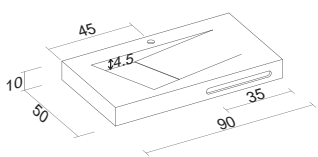

Код	Размер	Цена	Вес	Включительно: сифон F931990125
F70010	60×44×90 см	1 054,-	42 kg	✓
F70011	60×44×90 см	1 054,-	42 kg	

оборудование за доплату	
Комплект по уходу за продукцией Solid AT05008 42,-	Цвет Sikkens 250,-

43×40×30 см | СИДЕНЬЕ

Код	Размер	Цена	Вес	Максимальная нагрузка
AS03005	43×40×30 см	212,-	9 kg	150 kg

оборудование за доплату	
Комплект по уходу за продукцией Solid AT05008 42,-	

90×50×10 см | РАКОВИНА LORIENT

F70040

Код	Цена	Включительно Крепление набор	оборудование за доплату
F70040	468,-	✓	Комплект по уходу за продукцией Solid AT05008 42,-
F70042	468,-	✓	сифон F931990120 54,-