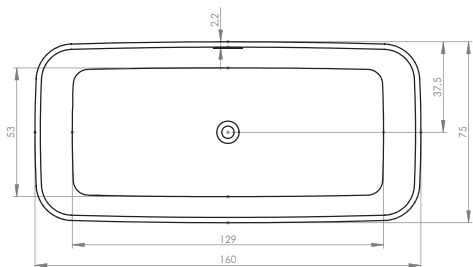

## GRANADA | 170×80×50 / 190×90×50 см (д×ш×г)

**RIHO**  
Pure beauty

SOLID SURFACE

BS18005 левая

Включительно

оборудование за доплату

Код	Размер/Объём	Цена	Вес	Слив
<b>BS18005</b> левая	170×80 см / 274 л	2 787,-	104 kg	сса 17 л / мин.
<b>BS19005</b> правая	170×80 см / 274 л	2 787,-	104 kg	сса 17 л / мин.
<b>BS20005</b> левая	190×90 см / 337 л	2 971,-	126 kg	сса 17 л / мин.

# SOLID SURFACE ТЕХНИЧЕСКИЕ ЧЕРТЕЖИ

**RIHO**  
*Pure beauty*

SOLID SURFACE

BS60 – BARCA 170×79 cm

BS05 – BARCELONA 170×70 cm

BS12 – BILBAO 150×75 cm

BS10 – BILBAO 170×80 cm

BS65 – BILO 165×77 cm

BS42 – BURGOS 180×102 cm

BS70 – ESSENCE 170×72 cm

BS18 – GRANADA 170×80 CM ЛЕВАЯ

BS19 – GRANADA 170×80 CM ПРАВАЯ

BS20 – GRANADA 190×90 CM

BS48 – GIRASOLE 180×100 cm

BS40 – MADRID 180×86 cm

# SOLID SURFACE ТЕХНИЧЕСКИЕ ЧЕРТЕЖИ

**RIHO**  
*Pure beauty*

SOLID SURFACE

BS30 – MALAGA 160x 5 cm

BS50 – OVIEDO 160x160 cm

BS67 – OVAL 160x 2 cm

BS55 – TOLEDO 160x110 cm

BS47 – ZAMORA 220x100 cm