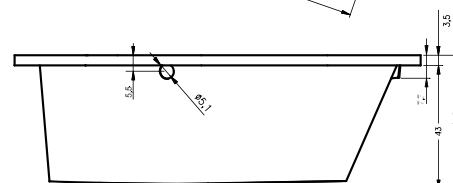

BA66 - LYRA ЛЕВАЯ 140x90cm