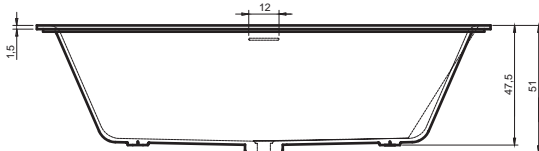

# SOLID SURFACE ТЕХНИЧЕСКИЕ ЧЕРТЕЖИ

**RIHO**  
*Pure beauty*

SOLID SURFACE

BS60 – BARCA 170×79 cm

BS05 – BARCELONA 170×70 cm

BS12 – BILBAO 150×75 cm

BS10 – BILBAO 170×80 cm

BS65 – BILO 165×77 cm

BS42 – BURGOS 180×102 cm

BS70 – ESSENCE 170×72 cm

BS18 – GRANADA 170×80 CM ЛЕВАЯ

BS19 – GRANADA 170×80 CM ПРАВАЯ

BS20 – GRANADA 190×90 CM

BS48 – GIRASOLE 180×100 cm

BS40 – MADRID 180×86 cm

# SOLID SURFACE ТЕХНИЧЕСКИЕ ЧЕРТЕЖИ

**RIHO**  
*Pure beauty*

SOLID SURFACE

BS30 – MALAGA 160x 5 cm

BS50 – OVIEDO 160x160 cm

BS67 – OVAL 160x 2 cm

BS55 – TOLEDO 160x110 cm

BS47 – ZAMORA 220x100 cm