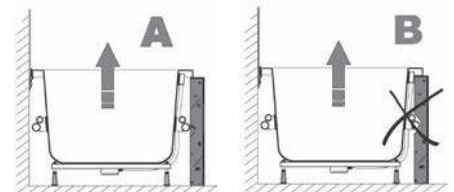

ПРИМЕЧАНИЕ

Все ванны и душевые поддоны, доступны только в белом цвете.

ОБЩИЕ ИНСТРУКЦИИ ПО УСТАНОВКЕ

РАСПОЛОЖЕНИЕ ВАННЫ

Чтобы избежать неприятных вибраций ванны, мы не рекомендуем устанавливать ванну прямо к стене. Используйте, например, изоляцию, предназначенную для утепления. Перед установкой продукта необходимо проверить его функциональность.

ЭЛЕКТРИЧЕСКОЕ ПОДКЛЮЧЕНИЕ

Перед установкой массажной ванны, она должна быть подключена к электричеству. Электрический блок расположен возле гидродвигателя и системы очистки гидроагрегатов.

AIR:

Напряжение: 230V/50Гц
Мощность: аеро 550 Вт
(кабель питания 3x1,5 мм²).

FLOW:

Напряжение: 230V/50Гц
Мощность: гидро 800 Вт
(кабель питания 3x1,5 мм²).

JOY:

Напряжение: 230V/50Гц
Мощность: гидро 800 Вт / аеро 550 Вт
(кабель питания 3x1,5 мм²).

BLISS:

Напряжение: 230V/50Гц
Мощность: гидро 800 Вт / аеро 550 Вт / Нагреватель 1500 Вт
(кабель питания 3x2,5 мм²).
Вариант 2х гидродвигатель (Sobek, Savona, Colorado, Castello):
Напряжение: 400V/50Гц или 2x230V/50Гц
(кабель питания 5x2,5 мм²).

ВАННЫ THERMAE LINE

Напряжение: 400V/50Гц или 2x230V/50Гц
Мощность: 2х гидро 800 Вт/аеро 1030 Вт + вариант повышения 1500 Вт
(кабель питания 5x2,5 мм).

Двигатель простой системы (Hydro или Aero) или гидродвигатель комбинированной системы (Hydro / Aero)

Аэродвигатель комбинированной системы (Hydro / Aero)

Автоматическая система очистки (Сочетание механического управления и системы очистки невозможно)

Электронное управление

Электронное управление или TLCD

TLCD управление

Пневматическое управление (Сочетание механического управления и системы очистки невозможно)

Сервисный люк

Сервисное отверстие для системы подогрева

Положение лежа