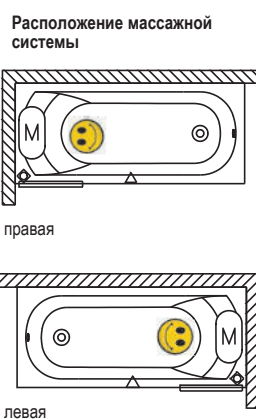

высота установки: 54-60 см

Технические чертежи приведены в приложении 143