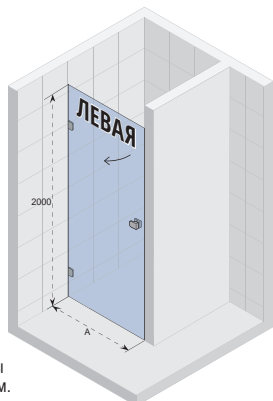

ДУШЕВЫЕ ШТОРКИ SCANDIC

RIHO
Pure beauty

SCANDIC SOFT Q101

Все размеры
указаны в мм.

Код Левая	Код Правая	Размер поддона	A (размер проёма)	Цена
GQ0608201	GQ0608202	-	678 - 682	612,-
GQ0800201	GQ0800202	800	778 - 782	621,-
GQ0001201	GQ0001202	900	878 - 882	648,-
GQ0003201	GQ0003202	1000	978 - 982	674,-

TOL:
±2 mm