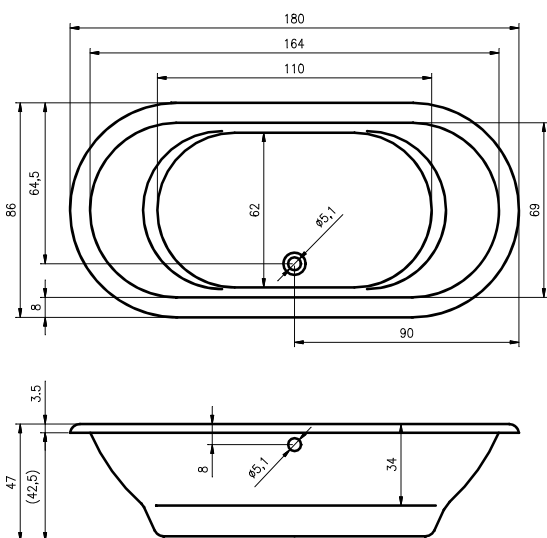

BB22 - SETH 180x86cm