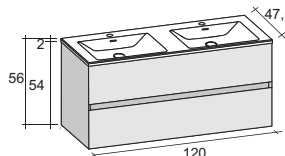

Включительно

оборудование за дополнительную плату

Set20

C. FAD140*SILKSILK*S20 1 984,-
D. FAD140*GLOSSGLOSS*S20 2 151,-