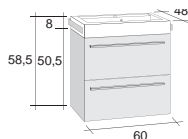

Set52

- A. FBO060*CODECODE*S52 **776,-**
- B. FBO060*ACRYLACRYL*S52 **902,-**
- C. FBO060*SILKSILK*S52 **1 034,-**
- D. FBO060*GLOSSGLOSS*S52 **1 255,-**