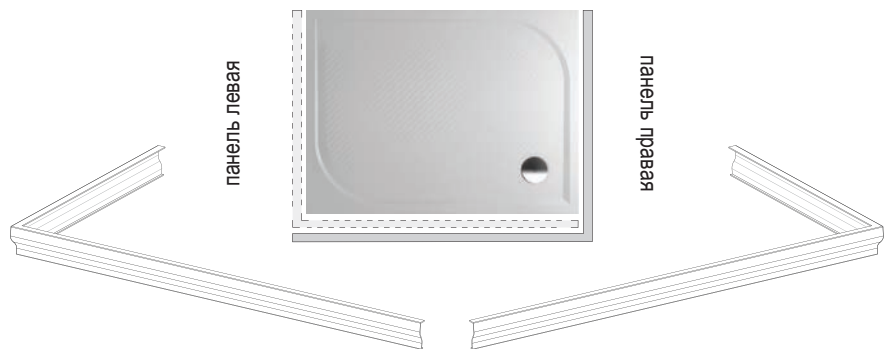

ДУШЕВЫЕ ПОДДОНЫ KOLPING

Поставляется в комплекте с сифоном и ножками.

Высота сифона 8 см.

Высота панели 10 см.

Высота поддона 3 см.