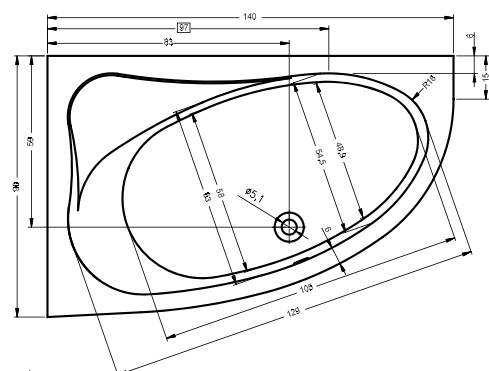

# ВАННЫ ТЕХНИЧЕСКИЕ ЧЕРТЕЖИ

**RIHO**  
*Pure beauty*

BA99 - LUSO 190x90cm

BA60 - LUSO 200x90cm

BA65 - LYRA ПРАВАЯ 140x90cm

BA66 - LYRA ЛЕВАЯ 140x90cm

BA67 - LYRA ПРАВАЯ 153,5x100,5cm

BA68 - LYRA ЛЕВАЯ 153,5x100,5cm