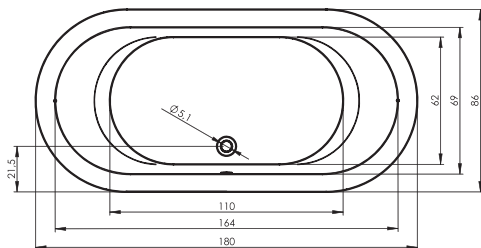

BD06 - DESIRE CORNER ЛЕВАЯ 184x84 cm

BA90 - DORPIO ПРАВАЯ 180x130cm

BA91 - DORPIO ЛЕВАЯ 180x130cm

BA80 - DORADO ПРАВАЯ 170x75cm

BA81 - DORADO ЛЕВАЯ 170x75cm

BD01 - DUA 180x86cm

BC28 - FUTURE 170x75cm

BC31 - FUTURE 180x80cm