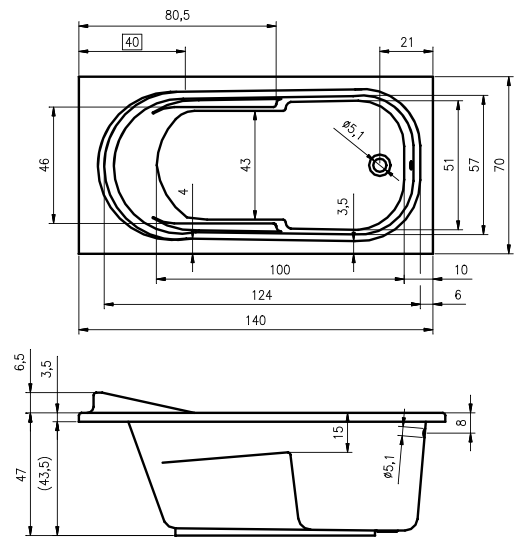

BA05 - COLUMBIA 140x70cm