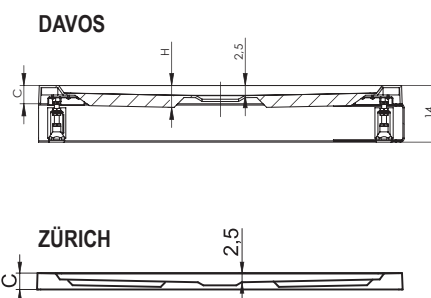

Правильно

Неправильно

оборудование за доплату:

сифон 90 Chrom  
Высота сифона 8,5см

Код 750000000016

31,-

Душевые шторки к душевым поддонам на странице 168