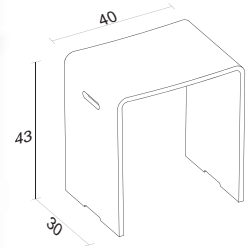

43×40×30 см | СИДЕНЬЕ

Код	Размер	Цена	Вес	Максимальная нагрузка
AS03005	43×40×30 см	212,-	9 kg	150 kg

оборудование за доплату	
Комплект по уходу за продукцией Solid AT05008 42,-	

90×50×10 см | РАКОВИНА LORIENT