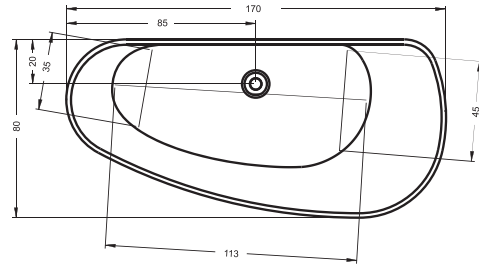

## GRANADA | 170×80×50 / 190×90×50 см (д×ш×г)

**RIHO**  
Pure beauty

SOLID SURFACE

BS18005 левая

Включительно

оборудование за доплату

Код	Размер/Объём	Цена	Вес	Слив
<b>BS18005</b> левая	170×80 см / 274 л	2 787,-	104 kg	сса 17 л / мин.
<b>BS19005</b> правая	170×80 см / 274 л	2 787,-	104 kg	сса 17 л / мин.
<b>BS20005</b> левая	190×90 см / 337 л	2 971,-	126 kg	сса 17 л / мин.

# SOLID SURFACE ТЕХНИЧЕСКИЕ ЧЕРТЕЖИ

**RIHO**  
*Pure beauty*

SOLID SURFACE

BS60 – BARCA 170×79 cm

BS05 – BARCELONA 170×70 cm

BS12 – BILBAO 150×75 cm

BS10 – BILBAO 170×80 cm

BS65 – BILO 165×77 cm

BS42 – BURGOS 180×102 cm

BS70 – ESSENCE 170×72 cm

BS18 – GRANADA 170×80 CM ЛЕВАЯ

BS19 – GRANADA 170×80 CM ПРАВАЯ

BS20 – GRANADA 190×90 CM

BS48 – GIRASOLE 180×100 cm

BS40 – MADRID 180×86 cm