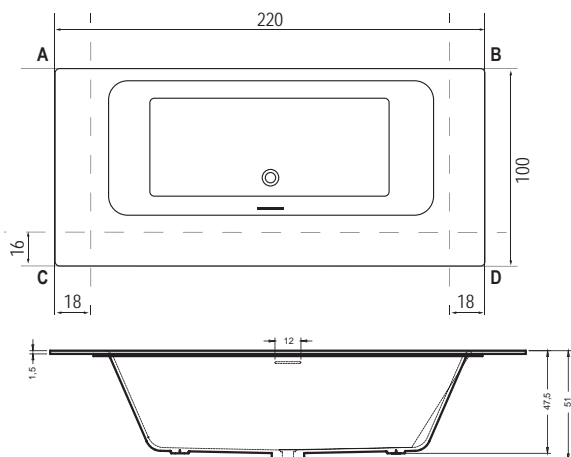

## GRANADA | 170×80×50 / 190×90×50 см (д×ш×г)

**RIHO**  
Pure beauty

SOLID SURFACE

BS18005 левая

Включительно

оборудование за доплату

Код	Размер/Объём	Цена	Вес	Слив
<b>BS18005</b> левая	170×80 см / 274 л	2 787,-	104 kg	сса 17 л / мин.
<b>BS19005</b> правая	170×80 см / 274 л	2 787,-	104 kg	сса 17 л / мин.
<b>BS20005</b> левая	190×90 см / 337 л	2 971,-	126 kg	сса 17 л / мин.

BS42 – BURGOS 180×102 cm

BS70 – ESSENCE 170×72 cm

BS18 – GRANADA 170×80 CM ЛЕВАЯ

BS19 – GRANADA 170×80 CM ПРАВАЯ

BS20 – GRANADA 190×90 CM

BS48 – GIRASOLE 180×100 cm

BS40 – MADRID 180×86 cm

# SOLID SURFACE ТЕХНИЧЕСКИЕ ЧЕРТЕЖИ

**RIHO**  
*Pure beauty*

SOLID SURFACE

BS30 – MALAGA 160x 5 cm

BS50 – OVIEDO 160x160 cm

BS67 – OVAL 160x 2 cm

BS55 – TOLEDO 160x110 cm

BS47 – ZAMORA 220x100 cm