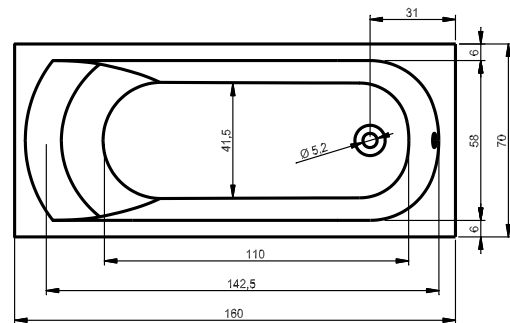

ВАННЫ, МАССАЖНЫЕ СИСТЕМЫ

BA63 - LYRA ПРАВАЯ 170x110cm

BA64 - LYRA ЛЕВАЯ 170x110cm

BB58 - MAM 150x70cm

BB60 - MIAMI 160x70cm

BB62 - MAM 170x70cm

BB64 - MIAMI 180x80cm

BC34 - NEO 140x140cm