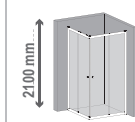

ДУШЕВЫЕ ШТОРКИ BALTIC

RIHO
Pure Beauty

BALTIC B104

Все размеры
указаны в мм.

Код	Размер поддона	A (размер проёма)	B	Вход	Цена
GE0070200	1000	961-994	480	420	733,-
GE0070300	1200	1161-1194	580	520	797,-
GE0070400	1400	1361-1394	680	620	905,-
GE0070500	1600	1561-1594	880	620	973,-

562020050

магнитный профиль для Baltic B104 (оборудование за доплату)
позволяет закрывать дверь на пристенный магнитный профиль

77,-

TOL:
±16,5 mm

BALTIC B203

Все размеры
указаны в мм.

Код	Размер поддона	A по внешней поверхности стекла	B по внешней поверхности стекла	C	Вход	Цена
GE0007200	1000x 00	963-977	763-777	480	410	1 025,-
GE0902100	1200x 00	1163-1177	763-777	580	510	1 121,-
GE0902300	1400x 00	1363-1377	763-777	680	610	1 198,-
GE0902500	1600x 00	1563-1577	763-777	880	610	1 394,-
GE0007300	1000x 00	963-977	863-877	480	410	1 052,-
GE0902200	1200x 00	1163-1177	863-877	580	510	1 149,-
GE0902400	1400x 00	1363-1377	863-877	680	610	1 218,-
GE0902600	1600x 00	1563-1577	863-877	880	610	1 414,-

магнитный профиль для Baltic B203 (оборудование за доплату) 562020075 – 43,-

TOL:
±7 mm

BALTIC B207

Все размеры
указаны в мм.

Код	Размер поддона	A по внешней поверхности стекла	B по внешней поверхности стекла	C	D	Вход	Цена
GE1001600	800x 00	763-777	763-777	330	330	380	1 394,-
GE1001700	900x 00	863-877	763-777	430	330	410	1 418,-
GE1001800	1000x 00	963-977	763-777	430	330	450	1 429,-
GE1002000	900x 00	863-877	863-877	430	430	450	1 541,-
GE1002100	1000x 00	963-977	863-877	430	430	480	1 580,-
GE1002300	1000x 000	963-977	963-977	430	430	520	1 619,-

TOL:
±7 mm