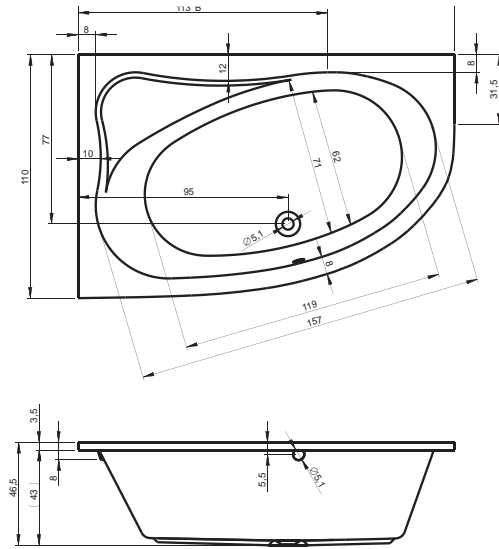

BA63 - LYRA ПРАВАЯ 170x110cm