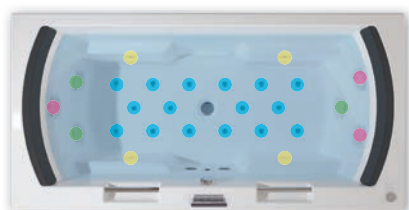

44 LISA 180×90 см

● 3× тахі гидромасажная форсунка

● 3× тахі гидромасажная форсунка вращающаяся

● 4× гидромасажная форсунка

● 16× аэрофорсунка