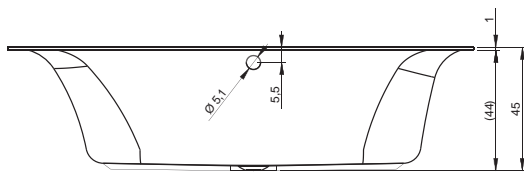

BT44 - LINARES / LINARES VELVET 170x75cm