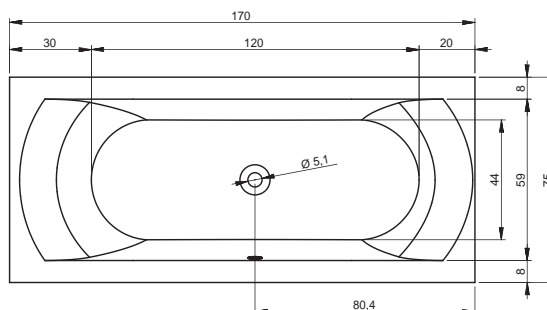

BB44 - LIMA 170x75cm