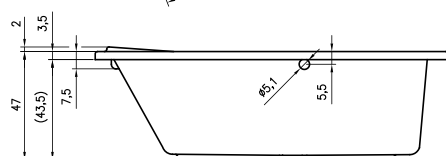

BA67 - LYRA ПРАВАЯ 153,5x100,5cm