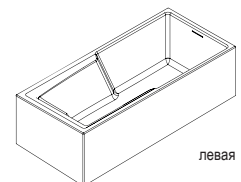

	Код	Размер/Объём	Цена
STILL SHOWER ELITE	<b>BD17005</b>	180×80 см правая / 260 л	1 232,-
	<b>BD18005</b>	180×80 см левая / 260 л	1 232,-