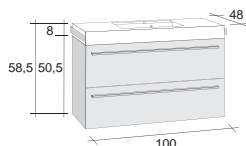

Set52

- A. FBO060*CODECODE*S52 **776,-**
- B. FBO060*ACRYLACRYL*S52 **902,-**
- C. FBO060*SILKSILK*S52 **1 034,-**
- D. FBO060*GLOSSGLOSS*S52 **1 255,-**

Включительно

оборудование за дополнительную плату

Set53

- A. FBO080*CODECODE*S53 **949,-**
- B. FBO080*ACRYLACRYL*S53 **1 052,-**
- C. FBO080*SILKSILK*S53 **1 192,-**
- D. FBO080*GLOSSGLOSS*S53 **1 385,-**

Включительно

оборудование за дополнительную плату

Set54

- A. FBO100*CODECODE*S54 **1 030,-**
- B. FBO100*ACRYLACRYL*S54 **1 112,-**
- C. FBO100*SILKSILK*S54 **1 252,-**
- D. FBO100*GLOSSGLOSS*S54 **1 514,-**

Включительно

оборудование за дополнительную плату

Set55

- A. FBO120*CODECODE*S55 **1 277,-**
- B. FBO120*ACRYLACRYL*S55 **1 343,-**
- C. FBO120*SILKSILK*S55 **1 499,-**
- D. FBO120*GLOSSGLOSS*S55 **1 749,-**

Включительно

оборудование за дополнительную плату

Set63

- A. FBO120*CODECODE*S63 **1 534,-**
- B. FBO120*ACRYLACRYL*S63 **1 788,-**
- C. FBO120*SILKSILK*S63 **2 036,-**
- D. FBO120*GLOSSGLOSS*S63 **2 493,-**

Включительно

оборудование за дополнительную плату

Set64

- A. FBO140*CODECODE*S64 **1 389,-**
- B. FBO140*ACRYLACRYL*S64 **1 460,-**
- C. FBO140*SILKSILK*S64 **1 606,-**
- D. FBO140*GLOSSGLOSS*S64 **1 891,-**

Включительно

оборудование за дополнительную плату

Зеркала, зеркальные шкафы и освещение найдете на странице 294.