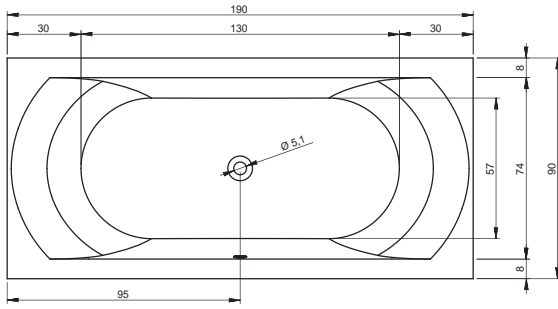

BB48 - LIMA 190x90cm