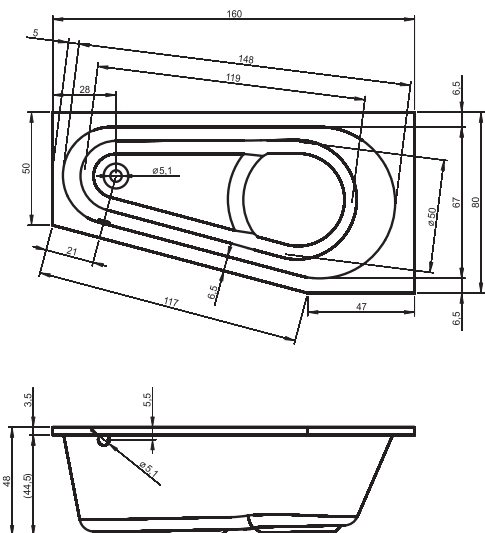

# ВАННЫ ТЕХНИЧЕСКИЕ ЧЕРТЕЖИ

BA04 - COLUMBIA 175x80cm

BB80 - DELTA ПРАВАЯ 150x80cm

BB81 - DELTA ЛЕВАЯ 150x80cm

BB82 - DELTA ПРАВАЯ 160x80cm

BB83 - DELTA ЛЕВАЯ 160x80cm

BD07 - DESIRE BACK2WALL 180x 4cm

BD05 - DESIRE CORNER ПРАВАЯ 184x84 cm