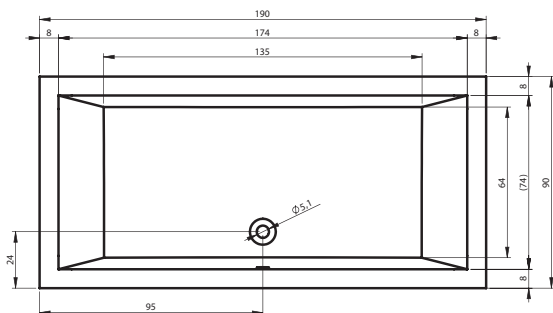

BT03 - LUGO 180x90cm

BT04 - LUGO 190x80cm