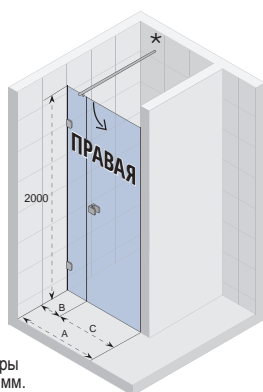

SCANDIC SOFT Q102

Все размеры
указаны в мм.

Код Левая	Код Правая	Размер поддона	A (размер проёма)	B	C	Цена
GQ0702001	GQ0702002	900	878 - 882	216	664	760,-
GQ0712001	GQ0712002	1000	978 - 982	316	664	781,-
GQ0722001*	GQ0722002*	1200	1178 - 1182	516	664	812,-
GQ0732001*	GQ0732002*	1400	1378 - 1382	716	664	832,-
GQ0742001*	GQ0742002*	1600	1578 - 1582	916	664	863,-

TOL:
±2 mm