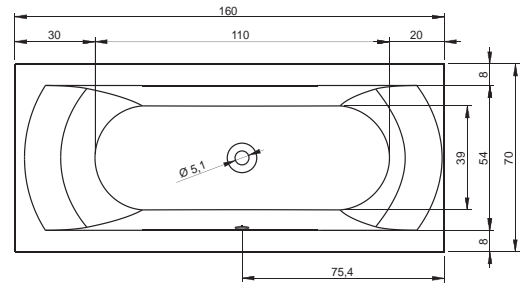

BT42 - LINARES 160x70cm