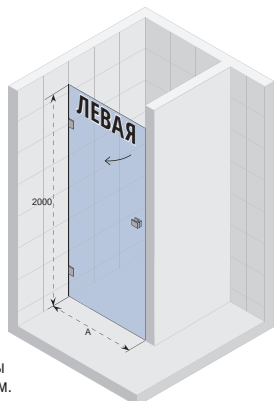

ДУШЕВЫЕ ШТОРКИ SCANDIC

RIHO
Pure beauty

SCANDIC M101

Все размеры
указаны в мм.

Код Левая	Код Правая	Размер поддона	A (размер проёма)	Цена
GX0608201	GX0608202	-	678 - 682	612,-
GX0800201	GX0800202	800	778 - 782	621,-
GX0001201	GX0001202	900	878 - 882	648,-
GX0003201	GX0003202	1000	978 - 982	674,-

TOL:
±2 mm