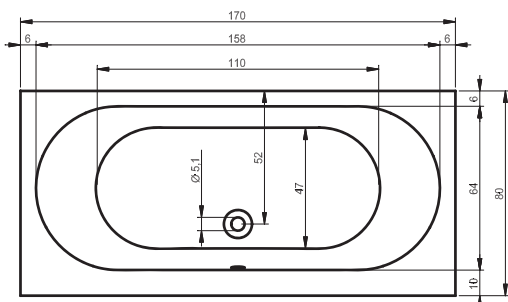

## Расположение массажной системы

высота установки: 59-65 см

Технические чертежи приведены в приложении 147

Ванна – Neo

BD03 - ADMIRE 180x84cm

BD04 - ADORE 180x86cm

BB70 - ATLANTA 140x140cm

BA11 - AUSTIN 145x145cm