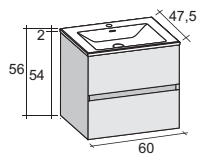

МЕБЕЛЬ ARDEA НАБОРЫ

RIHO
Pure beauty
Legenda см. стр. 236.

Set01

C. FAD060*SILKSILK*S01 1 298,-
D. FAD060*GLOSSGLOSS*S01 1 370,-

Включительно

оборудование за дополнительную плату

Set05

C. FAD080*SILKSILK*S05 1 483,-
D. FAD080*GLOSSGLOSS*S05 1 578,-