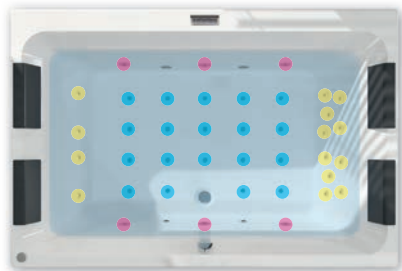

53 **OLIVIA 180×120 см**

● 6× гидромассажная форсунка LUX

● 14× минифорсунка Eye-Ball

● 19× аэрофорсунка