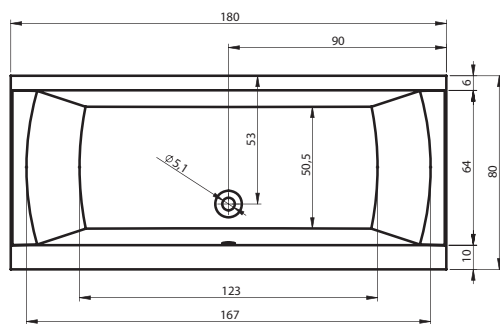

BA72 JULIA 180x80 cm