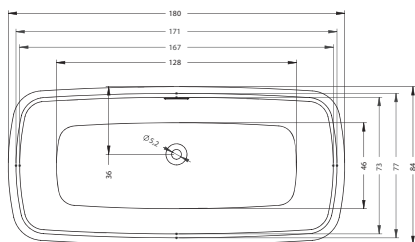

## Расположение массажной системы

высота установки: 59-65 см

Технические чертежи приведены в приложении 147

Ванна – Neo

BD03 - ADMIRE 180x84cm

BD04 - ADORE 180x86cm

BB70 - ATLANTA 140x140cm

BA11 - AUSTIN 145x145cm