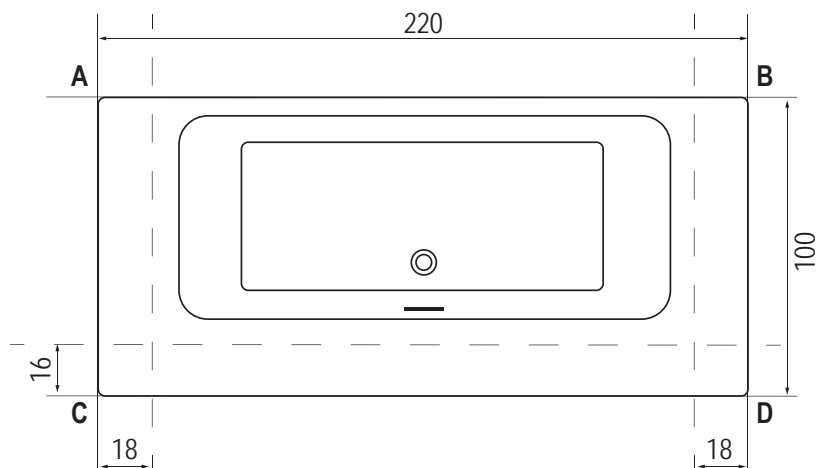

Самый большой размер