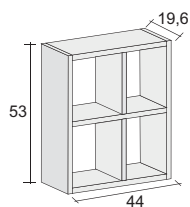

1 полка разделенная по вертикали