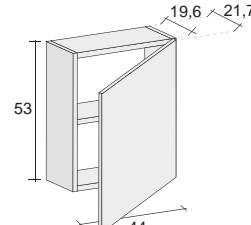

1 полка с правой дверцей

Код	Цена
F1GI00440650*FIN	267,-

Код	Цена
F1GI00440660*FIN	306,-

Код	Цена
F1GI00440611*FIN*FIN	355,-

Код	Цена
F1GI00440612*FIN*FIN	355,-