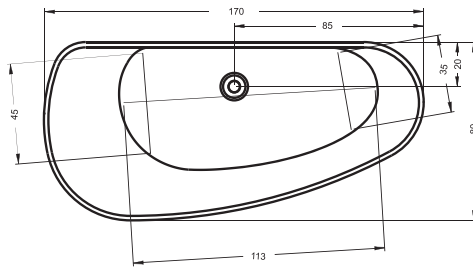

## GRANADA | 170×80×50 / 190×90×50 см (д×ш×г)

**RIHO**  
Pure beauty

SOLID SURFACE

BS18005 левая

Включительно

оборудование за доплату

Код	Размер/Объём	Цена	Вес	Слив
<b>BS18005</b> левая	170×80 см / 274 л	2 787,-	104 kg	сса 17 л / мин.
<b>BS19005</b> правая	170×80 см / 274 л	2 787,-	104 kg	сса 17 л / мин.
<b>BS20005</b> левая	190×90 см / 337 л	2 971,-	126 kg	сса 17 л / мин.

# SOLID SURFACE ТЕХНИЧЕСКИЕ ЧЕРТЕЖИ

**RIHO**  
*Pure beauty*

SOLID SURFACE

BS60 – BARCA 170×79 cm

BS05 – BARCELONA 170×70 cm

BS12 – BILBAO 150×75 cm

BS10 – BILBAO 170×80 cm

BS65 – BILO 165×77 cm

BS42 – BURGOS 180×102 cm

BS70 – ESSENCE 170×72 cm

BS18 – GRANADA 170×80 CM ЛЕВАЯ

BS19 – GRANADA 170×80 CM ПРАВАЯ

BS20 – GRANADA 190×90 CM

BS48 – GIRASOLE 180×100 cm

BS40 – MADRID 180×86 cm