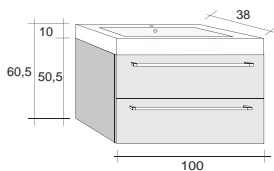

Включительно

оборудование за дополнительную плату

Set75

- A. FSM120*CODECODE*S75 1 408,-
- B. FSM120*ACRYLACRYL*S75 1 601,-
- C. FSM120*SILKSILK*S75 1 869,-
- D. FSM120*GLOSSGLOSS*S75 2 216,-