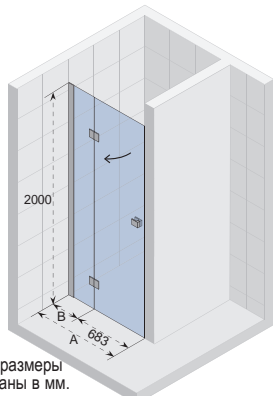

ДУШЕВЫЕ ШТОРКИ POLAR

RIHO
Pure beauty

POLAR P104

Все размеры
указаны в мм.

Код Левая	Код Правая	Размер поддона	A (размер проёма)	B	Цена
GP0005201	GP0005202	900	875 - 885	197	827,-
GP0101201	GP0101202	1000	975 - 985	297	831,-
GP0102201*	GP0102202*	1200	1175 - 1185	497	929,-
GP0103201*	GP0103202*	1400	1375 - 1385	697	998,-
GP0104201*	GP0104202*	1600	1575 - 1585	897	1 135,-

TOL:
±5 mm