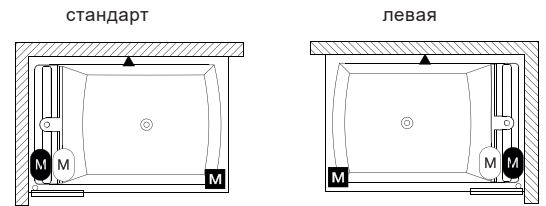

Код	BZ79W									
Размер	190×130 см	TLCD	Нагреватель (400V)	гидромассажная форсунка SPA	гидромассажная форсунка SPA вращающаяся	гидромассажная форсунка SPA мини	аэрофорсунка	Хромотерапия	комплект системы дезинфекции	Подголовник черный
Объем	370 л	✓	✓	7	3	4	24	1	1	1
Цена:	4 984,-									

Код	BZ79B									
Размер	190×130 см	TLCD	Нагреватель (400V)	гидромассажная форсунка SPA	гидромассажная форсунка SPA вращающаяся	гидромассажная форсунка SPA мини	аэрофорсунка	Хромотерапия	комплект системы дезинфекции	Подголовник черный
Объем	370 л	✓	✓	7	3	4	24	1	1	1
Цена:	4 984,-									

Поставляется вместе с пультом TLCD, со стандартным стоковым комплектом и подогревом.

оборудование за доплату

Жидкость для дезинфекции 1 л	Таблетки для дезинфекции 75 шт	ручка чёрная или серебристо-серая	ручка из полированной нержавеющей стали
Код	REDIS0002	REDIS0001	AG02110
Цена	16,-	24,-	87,-