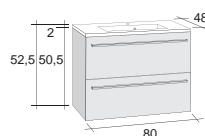

Set01

A. FBR060*CODECODE*S01	680,-
B. FBR060*ACRYLACRYL*S01	827,-
C. FBR060*SILKSILK*S01	970,-
D. FBR060*GLOSSGLOSS*S01	1 159,-

Включительно

оборудование за дополнительную плату

Set05

A. FBR080*CODECODE*S05	829,-
B. FBR080*ACRYLACRYL*S05	955,-
C. FBR080*SILKSILK*S05	1 109,-
D. FBR080*GLOSSGLOSS*S05	1 266,-

Включительно

оборудование за дополнительную плату

Set10

A. FBR100*CODECODE*S10	905,-
B. FBR100*ACRYLACRYL*S10	1 016,-
C. FBR100*SILKSILK*S10	1 174,-
D. FBR100*GLOSSGLOSS*S10	1 389,-

Включительно

оборудование за дополнительную плату

Set15

A. FBR120*CODECODE*S15	1 136,-
B. FBR120*ACRYLACRYL*S15	1 192,-
C. FBR120*SILKSILK*S15	1 366,-
D. FBR120*GLOSSGLOSS*S15	1 608,-

Включительно

оборудование за дополнительную плату

Set17

A. FBR120*CODECODE*S17	1 393,-
B. FBR120*ACRYLACRYL*S17	1 647,-
C. FBR120*SILKSILK*S17	1 933,-
D. FBR120*GLOSSGLOSS*S17	2 352,-

Включительно

оборудование за дополнительную плату

Set20

A. FBR140*CODECODE*S20	1 270,-
B. FBR140*ACRYLACRYL*S20	1 325,-
C. FBR140*SILKSILK*S20	1 482,-
D. FBR140*GLOSSGLOSS*S20	1 771,-

Включительно

оборудование за дополнительную плату

Set22

A. FBR160*CODECODE*S22	1 714,-
B. FBR160*ACRYLACRYL*S22	1 917,-
C. FBR160*SILKSILK*S22	2 225,-
D. FBR160*GLOSSGLOSS*S22	2 586,-

Включительно

оборудование за дополнительную плату

Зеркала, зеркальные шкафы и освещение найдете на странице 294.