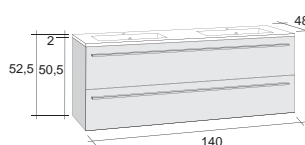

Включительно

оборудование за дополнительную плату

Set22

A. FBR160*CODECODE*S22	1 714,-
B. FBR160*ACRYLACRYL*S22	1 917,-
C. FBR160*SILKSILK*S22	2 225,-
D. FBR160*GLOSSGLOSS*S22	2 586,-