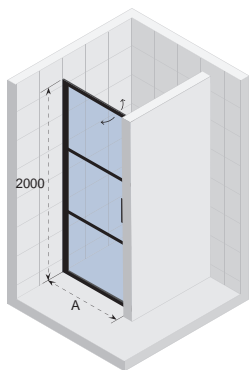

ДУШЕВЫЕ ШТОРКИ НОВИНКА: GRID

RIHO
Pure beauty

GRID GB101

Все размеры
указаны в мм.

Код	Размер поддона	A	Цена
GB1080000	800	783-807	611,-
GB1090000	900	883-907	646,-
GB1100000	1000	983-1007	682,-

TOL:
± 12 mm