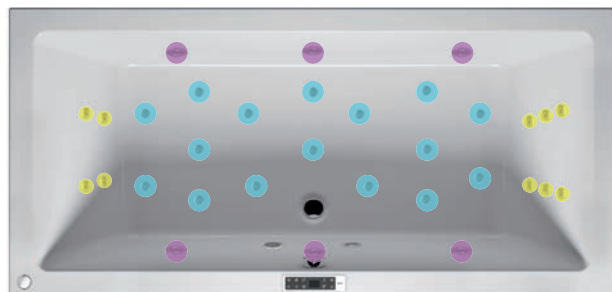

Bliss: Отдых и веселье!

- 16 аэрофорсунок в стандартном исполнении
- 5 вариантов установки мощности аэромассажа
- 6 форсунок для массажа спины, 6 боковых форсунок и 2 микрофорсунки для стоп ног в стандартном исполнении.
- 1 подводный светильник хромотерапии
- 10-ти кнопочный пульт управления
- автоматическая сушка аэросистемы
- ручная сушка аэросистемы
- bluetooth соединение, радиоприемник
- функция очистки
- подогрев воды
- блокировка от детей