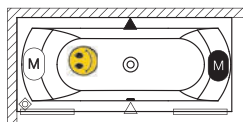

Расположение массажной системы

правая