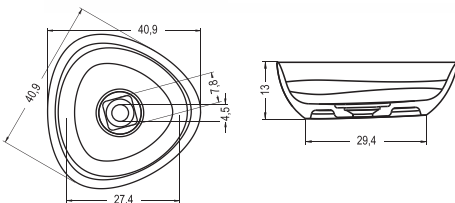

Код	Размер	Цена
F70026	Ø42×15 см	391,-

оборудование за доплату

Комплект по уходу за продукцией Solid
AT05008 – 42,-

Цвет Sikkens
SILK – 52,-

GLOSS – 62,-

✓
Включительно
Комплект слива

SOLID SURFACE

38×38×15 см | РАКОВИНА КВАДРАТ

Код	Размер	Цена
F70024	38×38×15 см	426,-

оборудование за доплату

Комплект по уходу за продукцией Solid
AT05008 – 42,-

Цвет Sikkens
SILK – 52,-

GLOSS – 62,-

✓
Включительно
Комплект слива

58×35×15 см | РАКОВИНА ОВАЛ

Код	Размер	Цена
F70028	58×35×15 см	426,-

оборудование за доплату

Комплект по уходу за продукцией Solid
AT05008 – 42,-

Цвет Sikkens
SILK – 52,-

GLOSS – 62,-

✓
Включительно
Комплект слива

40×40×15 см | РАКОВИНА ВАРСА

Код	Размер	Цена
F70022	40×40×15 см	355,-

оборудование за доплату

Комплект по уходу за продукцией Solid
AT05008 – 42,-

Цвет Sikkens
SILK – 52,-

GLOSS – 62,-

✓
Включительно
Комплект слива

41×41×13 см | РАКОВИНА OVIEDO

Код	Размер	Цена
F70020	41×41×13 см	355,-

оборудование за доплату

Комплект по уходу за продукцией Solid
AT05008 – 42,-

Цвет Sikkens
SILK – 52,-

GLOSS – 62,-

✓
Включительно
Комплект слива