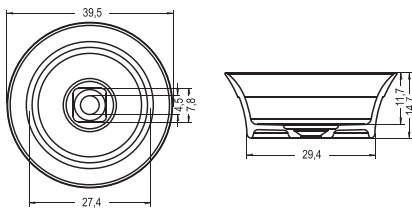

Код	Размер	Цена
F70026	Ø42×15 см	391,-

оборудование за доплату

Комплект по уходу за продукцией Solid
AT05008 – 42,-

Цвет Sikkens
SILK – 52,-

GLOSS – 62,-

✓
Включительно
Комплект слива

SOLID SURFACE

38×38×15 см | РАКОВИНА КВАДРАТ

Код	Размер	Цена
F70024	38×38×15 см	426,-

оборудование за доплату

Комплект по уходу за продукцией Solid
AT05008 – 42,-

Цвет Sikkens
SILK – 52,-

GLOSS – 62,-

✓
Включительно
Комплект слива

58×35×15 см | РАКОВИНА ОВАЛ

Код	Размер	Цена
F70028	58×35×15 см	426,-

оборудование за доплату

Комплект по уходу за продукцией Solid
AT05008 – 42,-

Цвет Sikkens
SILK – 52,-

GLOSS – 62,-

✓
Включительно
Комплект слива

40×40×15 см | РАКОВИНА ВАРСА

Код	Размер	Цена
F70022	40×40×15 см	355,-

оборудование за доплату

Комплект по уходу за продукцией Solid
AT05008 – 42,-

Цвет Sikkens
SILK – 52,-

GLOSS – 62,-

✓
Включительно
Комплект слива

41×41×13 см | РАКОВИНА OVIEDO

Код	Размер	Цена
F70020	41×41×13 см	355,-

оборудование за доплату

Комплект по уходу за продукцией Solid
AT05008 – 42,-

Цвет Sikkens
SILK – 52,-

GLOSS – 62,-

✓
Включительно
Комплект слива