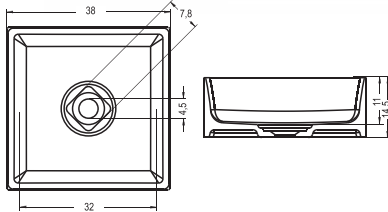

Код	Размер	Цена
F70026	Ø42×15 см	391,-

оборудование за доплату

Комплект по уходу за продукцией Solid
AT05008 – 42,-

Цвет Sikkens
SILK – 52,-

GLOSS – 62,-

✓
Включительно
Комплект слива

SOLID SURFACE

38×38×15 см | РАКОВИНА КВАДРАТ

Код	Размер	Цена
F70024	38×38×15 см	426,-

оборудование за доплату

Комплект по уходу за продукцией Solid
AT05008 – 42,-

Цвет Sikkens
SILK – 52,-

GLOSS – 62,-

✓
Включительно
Комплект слива

58×35×15 см | РАКОВИНА ОВАЛ

Код	Размер	Цена
F70028	58×35×15 см	426,-

оборудование за доплату

Комплект по уходу за продукцией Solid
AT05008 – 42,-

Цвет Sikkens
SILK – 52,-

GLOSS – 62,-

✓
Включительно
Комплект слива

40×40×15 см | РАКОВИНА ВАРСА

Код	Размер	Цена
F70022	40×40×15 см	355,-

оборудование за доплату

Комплект по уходу за продукцией Solid
AT05008 – 42,-

Цвет Sikkens
SILK – 52,-

GLOSS – 62,-

✓
Включительно
Комплект слива

41×41×13 см | РАКОВИНА OVIEDO

Код	Размер	Цена
F70020	41×41×13 см	355,-

оборудование за доплату

Комплект по уходу за продукцией Solid
AT05008 – 42,-

Цвет Sikkens
SILK – 52,-

GLOSS – 62,-

✓
Включительно
Комплект слива