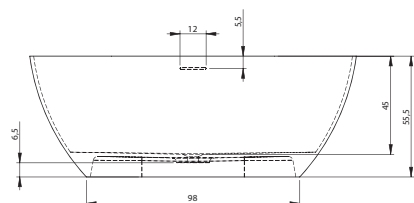

# SOLID SURFACE ТЕХНИЧЕСКИЕ ЧЕРТЕЖИ

**RIHO**  
*Pure beauty*

SOLID SURFACE

BS60 – BARCA 170×79 cm

BS05 – BARCELONA 170×70 cm

BS12 – BILBAO 150×75 cm

BS10 – BILBAO 170×80 cm

BS65 – BILO 165×77 cm