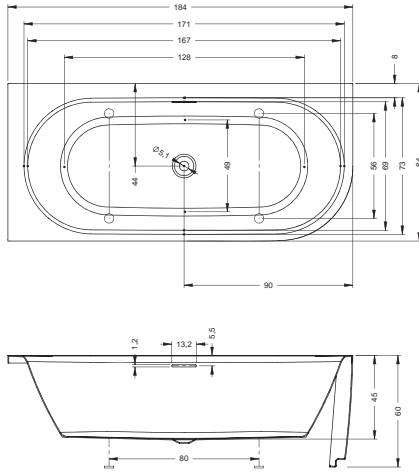

# ВАННЫ ТЕХНИЧЕСКИЕ ЧЕРТЕЖИ

BA04 - COLUMBIA 175x80cm

BB80 - DELTA ПРАВАЯ 150x80cm

BB81 - DELTA ЛЕВАЯ 150x80cm

BB82 - DELTA ПРАВАЯ 160x80cm

BB83 - DELTA ЛЕВАЯ 160x80cm

BD07 - DESIRE BACK2WALL 180x 4cm

BD05 - DESIRE CORNER ПРАВАЯ 184x84 cm