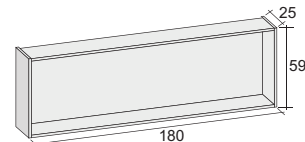

Размещена в нише

Код	Цена
4ZGI008*FIN	1 191,-

Код	Цена
4ZGI006*FIN	948,-

Код	Цена
4ZGI002*FIN	835,-

Код	Цена
4ZGI004*FIN	724,-