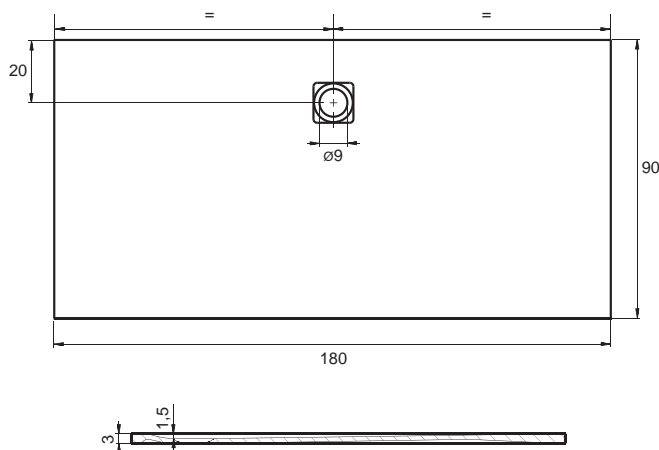

оборудование за
доплату

Код

Цена

сифон
(Высота монтажа 9 см)

560100415

39,-

Черная накладка

566128003

42,-

Стандартно поставляется без сифона с белой накладкой. Сифон и черная накладка поставляется за отдельную доплату

Ручка (см)	Размер (А × В) (см)	Код	Цена	А (см)	В (см)	С (см)	F (см)	G (см)	Н (см)	J (см)
80 ↔	80 × 80	DN10005X	496,-	80	80	3	40	20	1,5	3
	90 × 80	DN12005X	513,-	90	80	3	40	20	1,5	3
	100 × 80	DN14005X	539,-	100	80	3	40	20	1,5	3
	120 × 80	DN16005X	586,-	120	80	3	40	20	1,5	3
90 ↔	90 × 90	DN22005X	586,-	90	90	3	45	20	1,5	3
	100 × 90	DN24005X	599,-	100	90	3	45	20	1,5	3
	120 × 90	DN26005X	620,-	120	90	3	45	20	1,5	3
	140 × 90	DN28005X	672,-	140	90	3	45	20	1,5	3
	160 × 90	DN30005X	787,-	160	90	3	45	20	1,5	3
100 ↔	180 × 90*	DN32005X	971,-	180	90	3	*	*	1,5	3
	100 × 100	DN34005X	601,-	100	100	3	45	20	1,5	3
	120 × 100	DN36005X	655,-	120	100	3	45	20	1,5	3
	140 × 100	DN38005X	710,-	140	100	3	45	20	1,5	3

*180 × 90 см - различная позиция стока