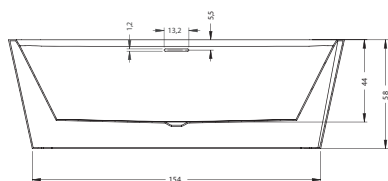

## Расположение массажной системы

высота установки: 59-65 см

Технические чертежи приведены в приложении 147

Ванна – Neo

BD03 - ADMIRE 180x84cm

BD04 - ADORE 180x86cm

BB70 - ATLANTA 140x140cm

BA11 - AUSTIN 145x145cm