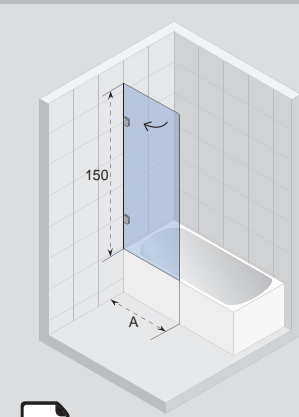

ШТОРКИ ДЛЯ ДУША И ВАНН

Ванна – Dorado  
Шторка для ванны – Nautic Dorado

220 SCANDIC M107

220 SCANDIC S108

220 SCANDIC S109

221 SCANDIC M109V

221 SCANDIC S409

221 SCANDIC S500