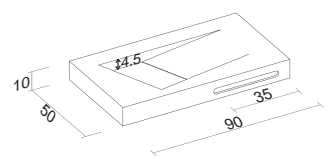

Код	Размер	Цена	Вес	Включительно: сифон F931990125
F70010	60×44×90 см	1 054,-	42 kg	✓
F70011	60×44×90 см	1 054,-	42 kg	

оборудование за доплату	
Комплект по уходу за продукцией Solid AT05008 42,-	Цвет Sikkens 250,-

43×40×30 см | СИДЕНЬЕ

Код	Размер	Цена	Вес	Максимальная нагрузка
AS03005	43×40×30 см	212,-	9 kg	150 kg

оборудование за доплату	
Комплект по уходу за продукцией Solid AT05008 42,-	

90×50×10 см | РАКОВИНА LORIENT

F70040

Код	Цена	Включительно Крепление набор	оборудование за доплату
F70040	468,-	✓	Комплект по уходу за продукцией Solid AT05008 42,-
F70042	468,-	✓	сифон F931990120 54,-