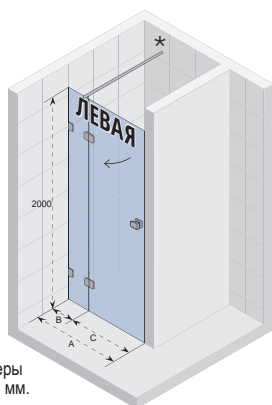

SCANDIC SOFT Q104

Все размеры
указаны в мм.

Код Левая	Код Правая	Размер поддона	A (размер проёма)	B	C	Цена
GQ0040201	GQ0040202	800	777-783	197	583	729,-
GQ0050201	GQ0050202	900	877-883	197	683	750,-
GQ0070201	GQ0070202	1000	977-983	297	683	760,-
GQ0070301*	GQ0070302*	1200	1177-1183	497	683	791,-
GQ0070401*	GQ0070402*	1400	1377-1383	697	683	812,-
GQ0070501*	GQ0070502*	1600	1577-1583	897	683	863,-

TOL:
±3 mm