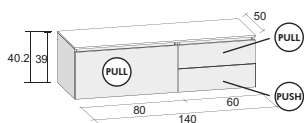

Set05

- C. FAF140*SILKSILK*S05 **2 099,-**
  D. FAF140*GLOSSGLOSS*S05 **2 390,-**
  E. FAF140*FINFIN*S05 **2 183,-**

Включительно

оборудование за дополнительную плату

Set10

- C. FAF160*SILKSILK*S10 **1 990,-**
  D. FAF160*GLOSSGLOSS*S10 **2 300,-**
  E. FAF160*FINFIN*S10 **2 141,-**