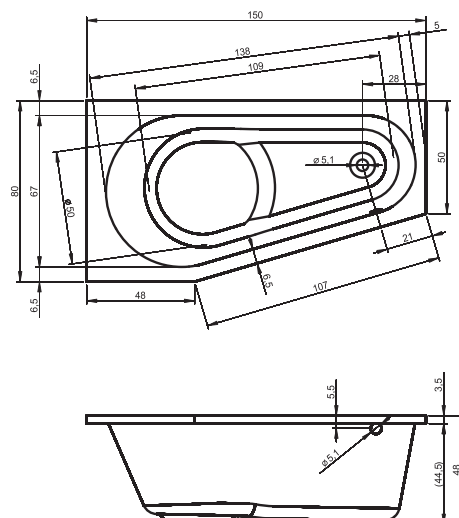

BB80 - DELTA ПРАВАЯ 150x80cm