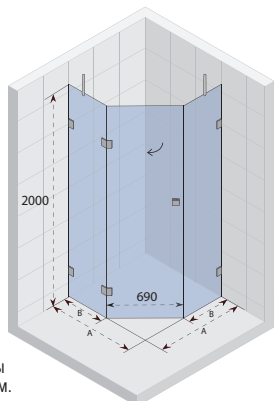

ДУШЕВЫЕ ШТОРКИ SCANDIC

RIHO
Pure beauty

SCANDIC S301

Все размеры
указаны в мм.

Код	Размер поддона	A по внешней поверхности стекла	B	Цена
GC40200	900x 00	868-872	382	1 161,-
GC42200	1000x 000	968-972	482	1 212,-

TOL:
±2 mm