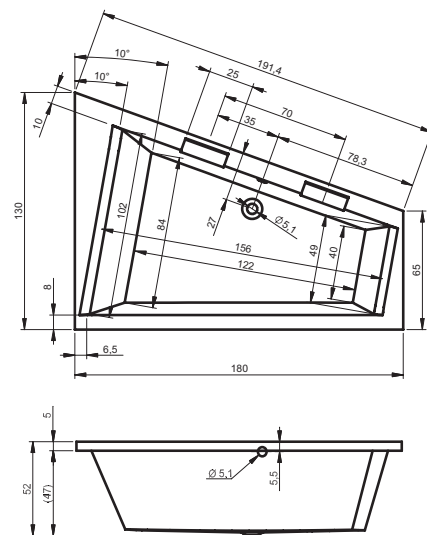

BD06 - DESIRE CORNER ЛЕВАЯ 184x84 cm

BA90 - DORPIO ПРАВАЯ 180x130cm

BA91 - DORPIO ЛЕВАЯ 180x130cm

BA80 - DORADO ПРАВАЯ 170x75cm

BA81 - DORADO ЛЕВАЯ 170x75cm

BD01 - DUA 180x86cm

BC28 - FUTURE 170x75cm

BC31 - FUTURE 180x80cm