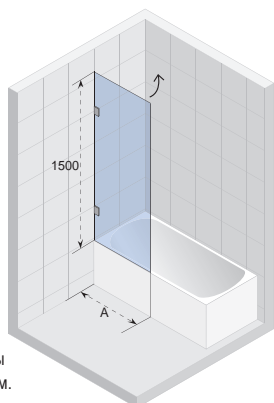

SCANDIC S108

Все размеры
указаны в мм.

Код	A	Цена
GC56200	650	386,-
GC57200	750	391,-
GC58200	850	411,-
GC59200	950	431,-

Не каждая ванна (массажная ванна) имеет возможность
установки шторок для ванн. Спросите в магазине или обратитесь в RIHO.

TOL:
±2 mm