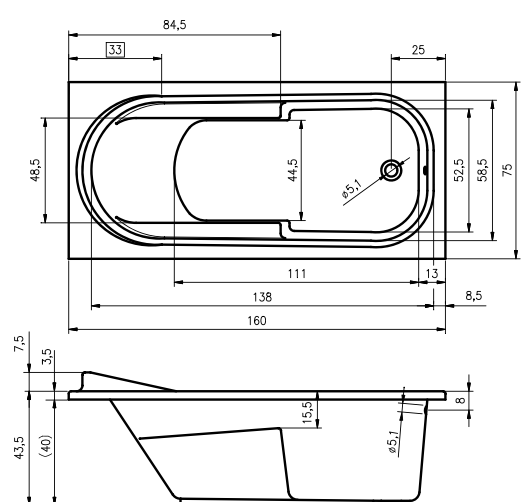

BA01 - COLUMBIA 160x75cm