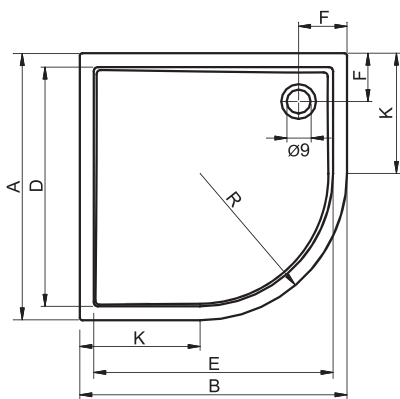

Правильно

Неправильно

оборудование за доплату:

сифон 90 Chrom  
Высота сифона 8,5см

Код 750000000016

31,-

Душевые шторки к душевым поддонам на странице 168