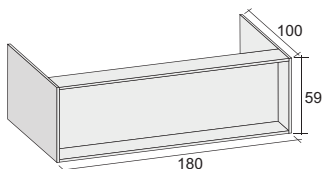

Размещена у стены