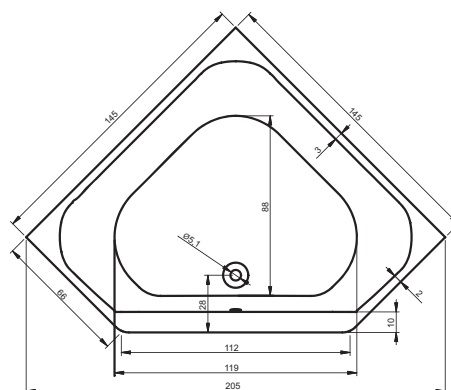

## Расположение массажной системы

высота установки: 59-65 см

Технические чертежи приведены в приложении 147

Ванна – Neo

BD03 - ADMIRE 180x84cm

BD04 - ADORE 180x86cm

BB70 - ATLANTA 140x140cm

BA11 - AUSTIN 145x145cm