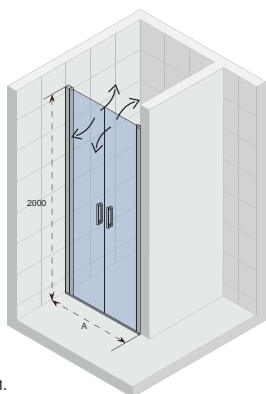

NOVIK Z111

Все размеры
указаны в мм.

Код	Размер поддона	A	Цена
GZ6090000	900	865-895	430,-
GZ6100000	1000	965-995	461,-

TOL:
±15 mm