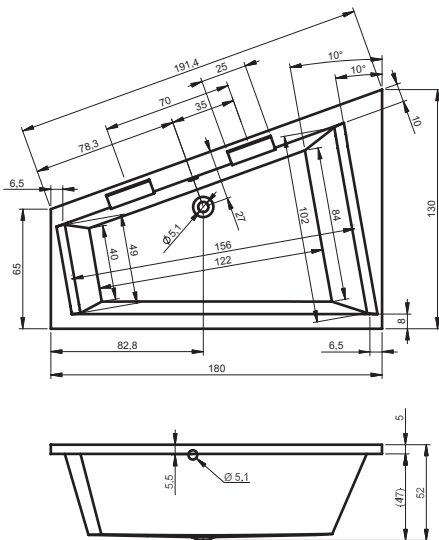

BD06 - DESIRE CORNER ЛЕВАЯ 184x84 cm

BA90 - DORPIO ПРАВАЯ 180x130cm

BA91 - DORPIO ЛЕВАЯ 180x130cm

BA80 - DORADO ПРАВАЯ 170x75cm

BA81 - DORADO ЛЕВАЯ 170x75cm

BD01 - DUA 180x86cm

BC28 - FUTURE 170x75cm

BC31 - FUTURE 180x80cm