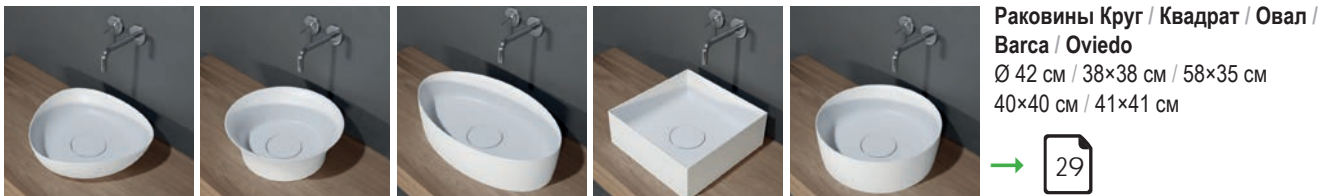

Включительно		оборудование за доплату						
Clic/clac	сифон 50 mm	сифон * 30 mm	Черная накладка	Подголовник	Подголовник	Комплект по уходу за продукцией Solid	Цвет Sikkens	Бамбуковая полочка
	AT91000	560100035	AT80020 48,-	● AH20112 ● AH20105	● AH17110	AT05008	MATT 713,-	561601201 561601203
		18,-	AT80025 48,-	117,-	66,-	42,-	GLOSSY 1 069,-	104,-

* при использовании сифона 30 мм, не нужно делать углубление в полу под антизапаховый затвор