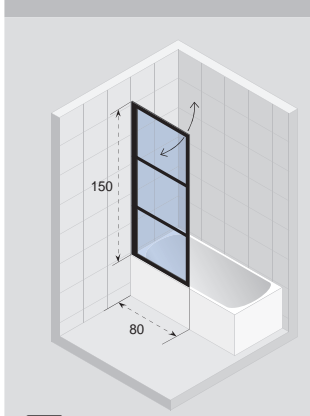

219 GRID GB501