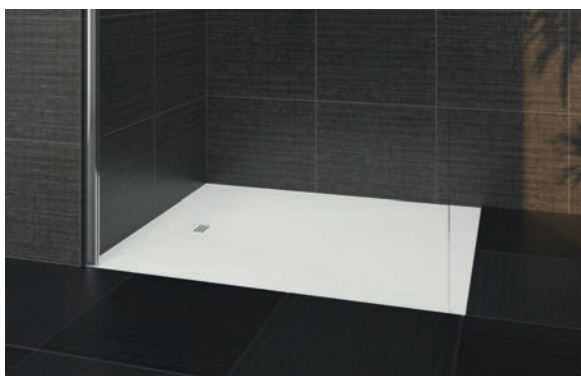

Душевой поддон VELVET SOLE