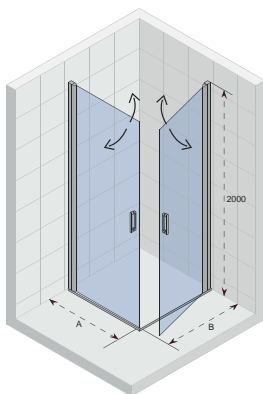

NOVIK Z209

Все размеры
указаны в мм.

Код	Размер поддона	A	B	Цена
GZ2080080	800x 00	756-770	756-770	626,-
GZ2080090	8009 00	756-770	856-870	630,-
GZ2080100	800x 000	756-770	956-970	635,-
GZ2090090	9009 00	856-870	856-870	643,-
GZ2090100	900x 000	856-870	956-970	652,-
GZ2100100	1000x 000	956-970	956-970	739,-

TOL:
±7 mm