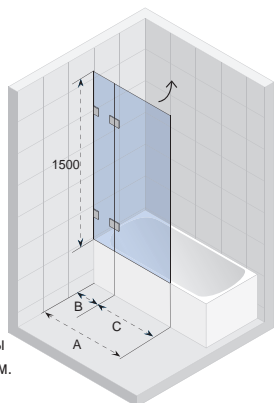

SCANDIC S109

Все размеры
указаны в мм.

Код	A	B	C	Цена
GC16200	850	197	653	510,-
GC19200	900	197	703	521,-
GC20200	950	297	653	530,-
GC21200	1000	297	703	541,-

Не каждая ванна (массажная ванна) имеет возможность
установки шторок для ванн. Спросите в магазине или обратитесь в RIHO.

TOL:
±2 mm