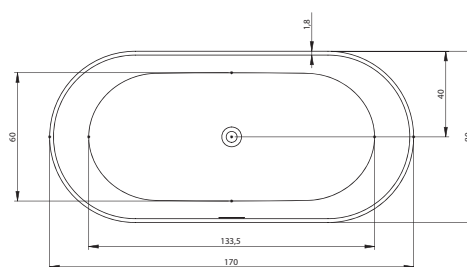

## GRANADA | 170×80×50 / 190×90×50 см (д×ш×г)

**RIHO**  
Pure beauty

SOLID SURFACE

BS18005 левая

Включительно

оборудование за доплату

Код	Размер/Объём	Цена	Вес	Слив
<b>BS18005</b> левая	170×80 см / 274 л	2 787,-	104 kg	сса 17 л / мин.
<b>BS19005</b> правая	170×80 см / 274 л	2 787,-	104 kg	сса 17 л / мин.
<b>BS20005</b> левая	190×90 см / 337 л	2 971,-	126 kg	сса 17 л / мин.

# SOLID SURFACE ТЕХНИЧЕСКИЕ ЧЕРТЕЖИ

**RIHO**  
*Pure beauty*

SOLID SURFACE

BS60 – BARCA 170×79 cm

BS05 – BARCELONA 170×70 cm

BS12 – BILBAO 150×75 cm

BS10 – BILBAO 170×80 cm

BS65 – BILO 165×77 cm

BS42 – BURGOS 180×102 cm

BS70 – ESSENCE 170×72 cm

BS18 – GRANADA 170×80 CM ЛЕВАЯ

BS19 – GRANADA 170×80 CM ПРАВАЯ

BS20 – GRANADA 190×90 CM

BS48 – GIRASOLE 180×100 cm

BS40 – MADRID 180×86 cm