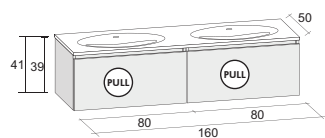

Включительно

оборудование за дополнительную плату

Set11

- C. FAA160*SILKSILK*S11 3 067,-
  D. FAA160*GLOSSGLOSS*S11 3 497,-
  E. FAA160*FINFIN*S11 2 945,-