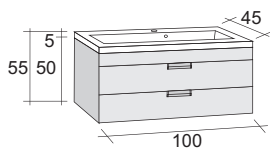

Включительно

оборудование за дополнительную плату

Set30
A. FAV100*CODECODE*S30 898,-