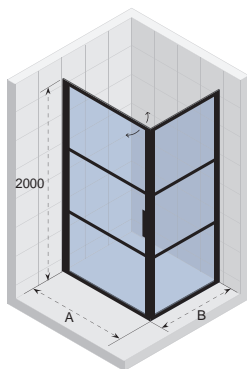

GRID GB201

Все размеры
указаны в мм.

Код	Размер поддона	A	B	Цена
GB2080080	800x 00	779-807	788-802	1 027,-
GB2080090	800x 00	779-807	888-902	1 057,-
GB2080100	800x 000	779-807	988-1002	1 090,-
GB2090080	900x 00	879-907	788-802	1 062,-
GB2090090	900x 00	879-907	888-902	1 094,-
GB2090100	900x 000	879-907	988-1002	1 125,-
GB2100080	1000x 00	979-1007	788-802	1 099,-
GB2100090	1000x 00	979-1007	888-902	1 129,-
GB2100100	1000x 000	979-1007	988-1002	1 162,-

TOL:
± 14/7 mm