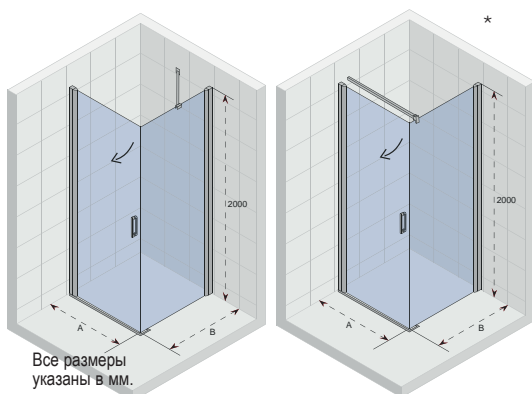

NOVIK Z201

Все размеры
указаны в мм.

Код	Размер поддона	A	B	Цена
GZ5080080	800x 00	756-770	757-767	522,-
GZ5080090	800x 00	756-770	857-867	535,-
GZ5080100*	800x 000	756-770	957-967	552,-
GZ5080120*	800x 200	756-770	1157-1167	565,-
GZ5090080	900x 00	856-870	757-767	578,-
GZ5090090	900x 00	856-870	857-867	596,-
GZ5090100*	900x1000	856-870	957-967	609,-
GZ5090120*	900x1200	856-870	1157-1167	622,-
GZ5100080	1000x800	956-970	757-767	565,-
GZ5100090	1000x900	956-970	857-867	578,-
GZ5100100*	1000x1000	956-970	957-967	591,-
GZ5100120*	1000x1200	956-970	1157-1167	604,-

TOL:
±7/5 mm