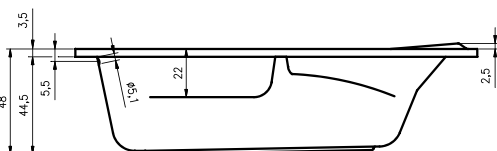

BD06 - DESIRE CORNER ЛЕВАЯ 184x84 cm

BA90 - DORPIO ПРАВАЯ 180x130cm

BA91 - DORPIO ЛЕВАЯ 180x130cm

BA80 - DORADO ПРАВАЯ 170x75cm

BA81 - DORADO ЛЕВАЯ 170x75cm

BD01 - DUA 180x86cm

BC28 - FUTURE 170x75cm

BC31 - FUTURE 180x80cm