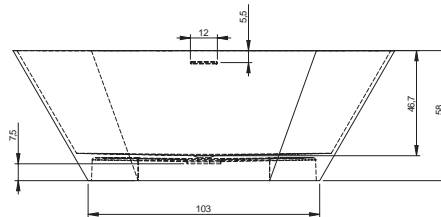

SOLID SURFACE BARCELONA

170x70 см

SOLID SURFACE

Код	Размер / Объем	Цена	Вес	Слив
BS05005	170 x 70 см / 275 л	3 500,-	95 kg	сся 17,5 л / мин.

Описание изделия	Включительно		Оборудование за доплату		Цвет Sikkens Из широкой цветовой гаммы красок SIKKENS Вы можете выбрать любимый вами цвет. RIHO покрывает лаком эти ванны в 4 слоя с внешней стороны, с внутренней стороны остается белый цвет.	
	Click/clack – изготовлена из белого литого мрамора	Сифон	Подголовник	Доплата за цвет MATT		Доплата за цвет GLOSSY
Код		AT91000	АН17110			
Цена			85,-	810,-	1 210,-