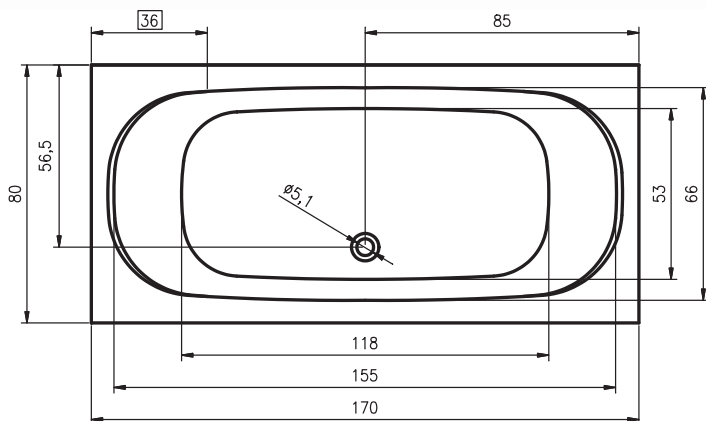

# ПРЯМОУГОЛЬНЫЕ ВАННЫ TAURUS

170x80 см

Правая

Левая

Код	Размер / Объем	Цена	Массажные системы								
			Hit1	Hit2	Hit3	Top1	Top2	Top5	Pro6	Pro7	Pro8
				Hydro 6+4+2	Hydro 6+4+2		Hydro 6+4+2	Hydro 6+4+2			Hydro 4+4+2
			Аеро 11		Аеро 11	Аеро 11		Аеро 11		Аеро 11	Аеро 11
								Свет/Очистка	Свет/Очистка		Свет/Очистка
			890,-	1 150,-	1 810,-	1 500,-	1 770,-	2 370,-	2 140,-	2 810,-	2 870,-
BC07	170 x 80 см / 235 л	386,-	•	•	•	•	•	•	•	•	•