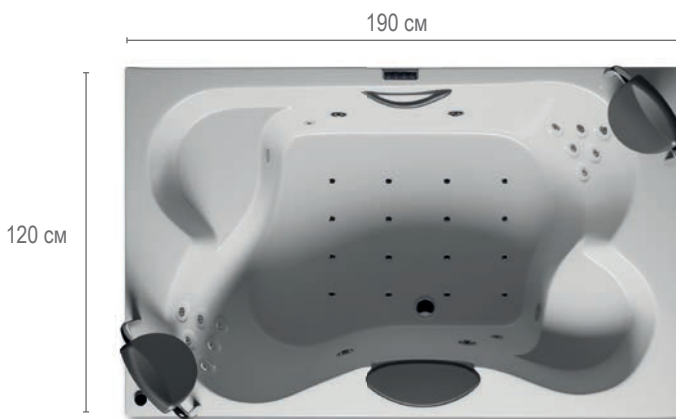

# THERMAE CLAUDIA

THERMAE LINE

Раковина Lorient – Solid Surface  
Сиденье – Solid Surface