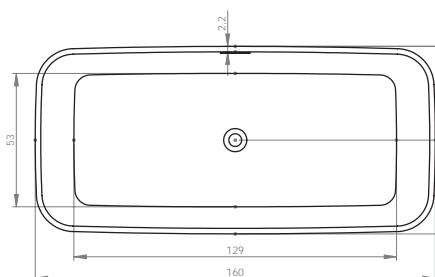

# SOLID SURFACE GRANADA

170x80 см, 190x90 см

SOLID SURFACE

Код	Размер / Объем	Цена	Вес	Слив
BS18005	170 x 80 см / 355 л	4 100,-	104 kg	сса 17 л / мин.
BS20005	190 x 90 см / 420 л	4 500,-	126 kg	сса 17 л / мин.

# SOLID SURFACE MADRID

180x86 cm

SOLID SURFACE

Код	Размер / Объем	Цена	Вес	Слив
BS40005	180 x 86 см / 300 л	4 400,-	190 kg	оса 17 л / мин.

Включительно

Описание изделия

Click/clack – изготовлена из белого литого мрамора

# SOLID SURFACE MALAGA

160x75 см

SOLID SURFACE

Код	Размер / Объем	Цена	Вес	Слив
BS30005	160 x 75 см / 330 л	3 360,-	105 kg	оса 17 л / мин.

Описание изделия	Включительно	Оборудование за доплату		Цвет Sikkens	
	Click/clack – изготовлена из белого литого мрамора	Сифон	Подголовник	Доплата за цвет MATT	Доплата за цвет GLOSSY
Код		AT91000	АН17110		
Цена		85,-	85,-	810,-	1 210,-

## НОВИНКА: OVIEDO

160x160 см

SOLID SURFACE

Код	Размер / Объём	Цена	Вес	Слив
BS50005	160 x 160 см / 585 л	6 514,-	200 kg	оса 17 л / мин.