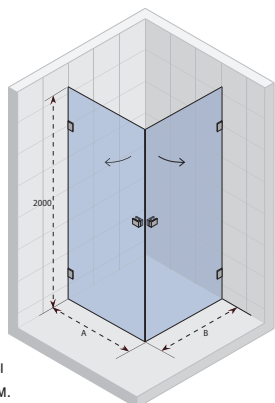

SCANDIC M209

Все размеры
указаны в мм.

Код	Размер поддона	A	B	Цена
GX1202200	800 x 800	768 - 772	768 - 772	1 030,-
GX1207200	900 x 800	868 - 872	768 - 772	1 055,-
GX1203200	900 x 900	868 - 872	868 - 872	1 066,-
GX1204200	1000 x 800	968 - 972	768 - 772	1 080,-
GX1206200	1000 x 900	968 - 972	868 - 872	1 136,-
GX1205200	1000 x 1000	968 - 972	968 - 972	1 147,-

TOL:
± 2 мм