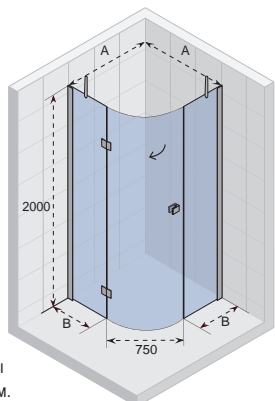

POLAR P308

Все размеры
указаны в мм.

Код	Размер поддона, R550	A	B	Цена
GW44200	900 x 900	865 - 875	332	1 902,-
GW46200	1000 x 1000	965 - 975	432	1 936,-
GW47200	1200 x 1200	1165 - 1175	632	2 458,-

R550

TOL:
± 5 мм