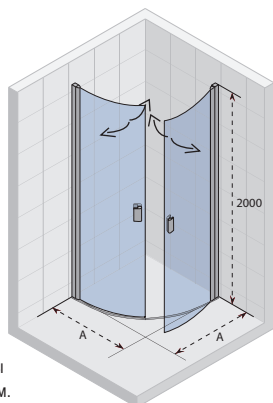

NAUTIC N308

Все размеры
указаны в мм.

Код	Размер поддона, R550	A	Цена
GG0204800	900x900	858-868	930,-

R550

TOL:
± 5 mm