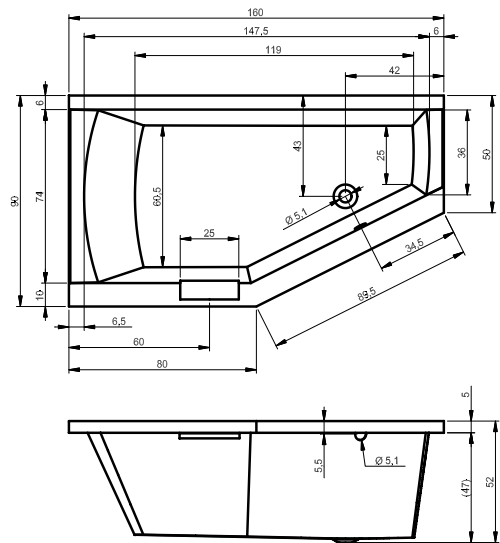

# ВАННЫ ТЕХНИЧЕСКИЕ ЧЕРТЕЖИ

BA91 - DORPIO ЛЕВАЯ 180x130см

BA80 - DORADO ПРАВАЯ 170x75см

BA81 - DORADO ЛЕВАЯ 170x75см

BD01 - DUA 180x86см

BC28 - FUTURE 170x75см

BC31 - FUTURE 180x80см

BC32 - FUTURE XL 190x90см