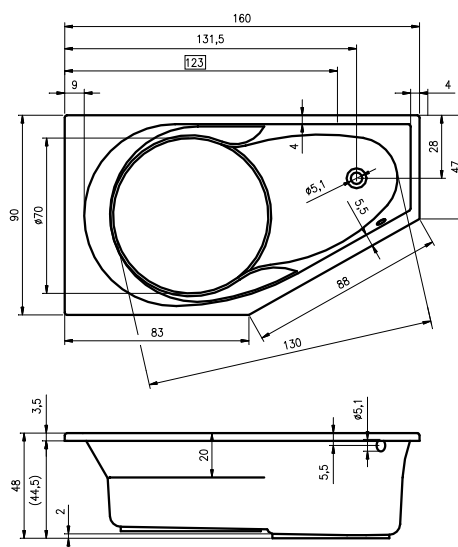

# ВАННЫ ТЕХНИЧЕСКИЕ ЧЕРТЕЖИ

BA48 - WINNIPEG 145x145cm

BA34 - YUKON ПРАВАЯ 160x90cm

BA35 - YUKON ЛЕВАЯ 160x90cm

BZ25 PETIT 120x70cm