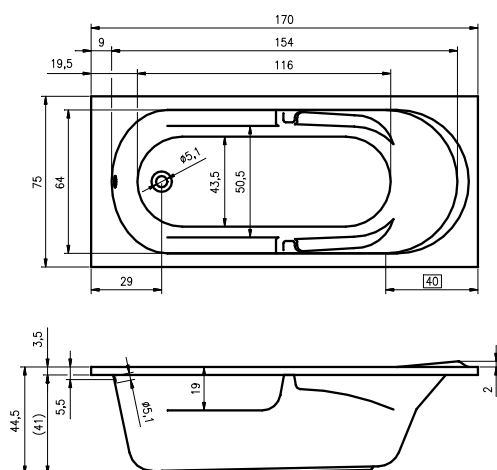

# ВАННЫ ТЕХНИЧЕСКИЕ ЧЕРТЕЖИ

BA91 - DORPIO ЛЕВАЯ 180x130см

BA80 - DORADO ПРАВАЯ 170x75см

BA81 - DORADO ЛЕВАЯ 170x75см

BD01 - DUA 180x86см

BC28 - FUTURE 170x75см

BC31 - FUTURE 180x80см

BC32 - FUTURE XL 190x90см