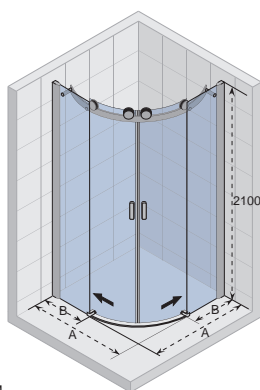

BALTIC B309

Все размеры
указаны в мм.

Код	Размер поддона, R550	A	B	Вход	Цена
GE0404200	900 x 900	863 - 877	370	530	2 445,-
GE0406200	1000 x 1000	963 - 977	470	530	2 535,-

TOL:
± 7 mm