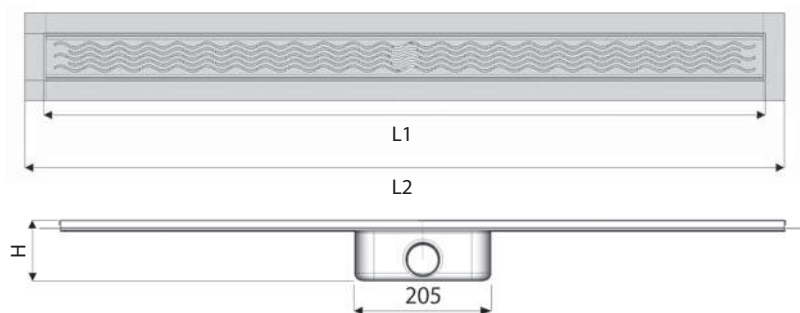

Монтажная высота
H - 92 мм со стандартной толщиной
(высота затвора запаха 50 мм)
H - 65 мм с меньшей толщиной
(высота затвора запаха 30 мм)

L1 - длина трапа без фланца
L2 - длина трапа с фланцем