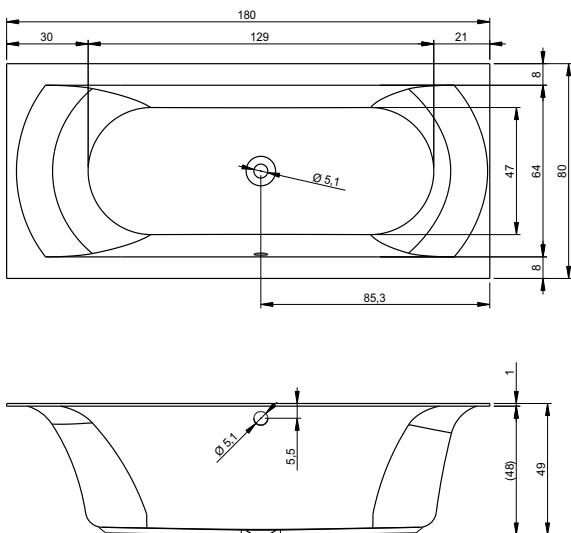

BT42 - LINARES 160x70cm

BT46 - LINARES 180x80cm