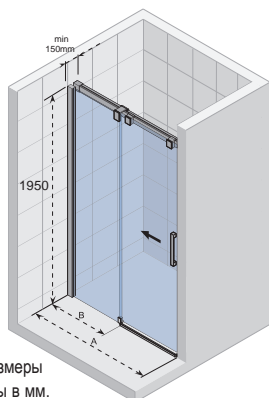

OCEAN O104

Все размеры
указаны в мм.

Код	Размер поддона	A	B	Вход	Цена
GU020000	900	880-900	408-428	350	403,-
GU0200100	1000	980-1000	458-478	400	403,-
GU0202100	1200	1180-1200	558-578	500	428,-
GU0204100	1400	1380-1400	658-678	600	450,-