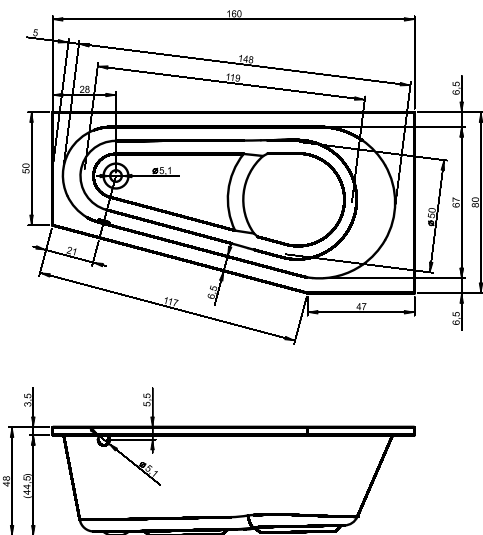

BB83 - DELTA ЛЕВАЯ 160x80cm