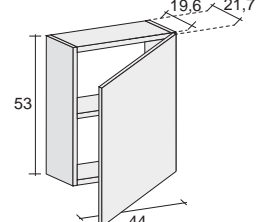

1 полка с правой дверью

Код	Цена
F1GI00440650*FIN	400,-

Код	Цена
F1GI00440660*FIN	461,-

Код	Цена
F1GI00440611*FIN*FIN	536,-

Код	Цена
F1GI00440612*FIN*FIN	536,-