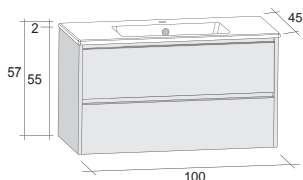

Set 10
A. FBA100*CODECODE*S10 1 908,-