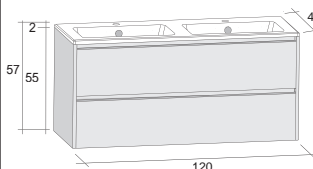

Set 15
A. FBA120*CODECODE*S15 2 198,-