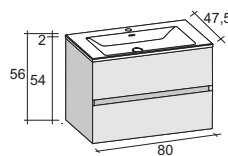

Включительно

Set 10

C. FAD100*SILKSILK*S10
D. FAD100*GLOSSGLOSS*S10

2 029,-
2 174,-