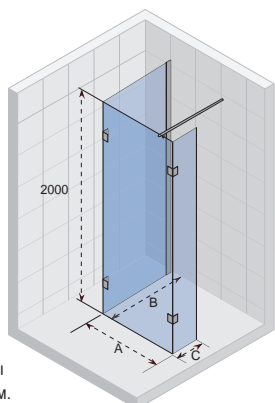

POLAR P203

Все размеры
указаны в мм.

Код	Размер поддона	A	B	C	Вход	Цена
GP40200	1000 x 800	960	765 - 775	270	500	2 069,-
GP41200	1000 x 900	960	865 - 875	370	500	2 080,-
GP46200	1000 x 1000	960	965 - 975	470	500	2 091,-
GP42200	1200 x 800	1160	765 - 775	270	500	2 111,-
GP43200	1200 x 900	1160	865 - 875	370	500	2 116,-
GP44200	1400 x 900	1360	865 - 875	370	500	2 158,-
GP45200	1600 x 900	1560	865 - 875	370	500	2 191,-

TOL:
± 5 мм