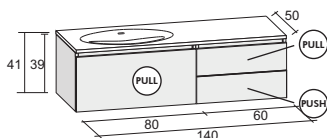

Включительно

Оборудование за дополнительную плату

Set 06

A. FAA140*FINFIN*S06

3 002,-