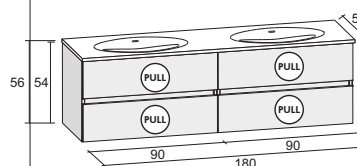

Включительно

Оборудование за дополнительную плату