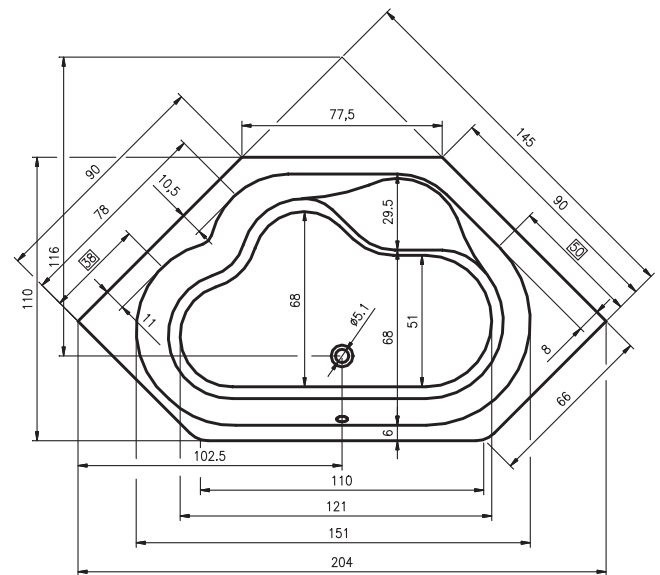

УГЛОВЫЕ ВАННЫ WINNIPEG

145x145 см

ВАННЫ, МАССАЖНЫЕ СИСТЕМЫ

Код	Размер / Объём	Цена	Массажные системы									
			Hit1	Hit2	Hit3	Top1	Top2	Top5	Pro6	Pro7	Pro8	Lux8
				Hydro 6+4+2	Hydro 6+4+2		Hydro 6+4+2	Hydro 6+4+2	Hydro 6+4+2		Hydro 4+4+2	
			Aero 11		Aero 11	Aero 11		Aero 11		Свет/Очистка	Свет/Очистка	Свет/Очистка
			890,-	1 150,-	1 810,-	1 500,-	1 770,-	2 370,-	2 140,-	2 810,-		2 870,-
BA48	145 x 145 см / 305 л	566,-	•	•	•	•	•	•	•	•	—	•

Все цены на системы гидромассажа указаны без стоимости акриловых ванн. Система цен включает в себя стандартный сифон и систему перелива а также несущую раму с опорами.

Описание изделия	Оборудование за доплату - Массажные системы			Оборудование за доплату - Освещение		Аксессуары				
	ТLCD только для WP ProLux	ТLCD + Нагреватель (400V) только для WP ProLux	LED Хромотерапия только для WP ProLux (за доплату)	LED Белая подсветка для ванн без системы	LED Хромотерапия для ванн без системы	57	57	70	70	70
Код				AL00L114115	AL00C116117	560100200	560100394	560100310	560100360	560100385
Цена	360,-	720,-	233,-	365,-	402,-	65,-	172,-	97,-	218,-	595,-

Описание изделия	Аксессуары									
	Ножки	Ручка Черный	Ручка Серебристо-серая	Ручка нержавеющая сталь	Подголовник Черный	Подголовник Серебристо-серая	Подходящие шторки для данной модели ванны найдете на стр. 166	Панель к ванне	Жидкость для дезинфекции 1 л	Таблетки для дезинфекции 75 шт
Код	01U	AG02110	AG02115	AG03120	AN05110	AN05115		P027	REDIS0002	REDIS0001
Цена	22,-	40,-		108,-	44,-			178,-	18,-	29,-