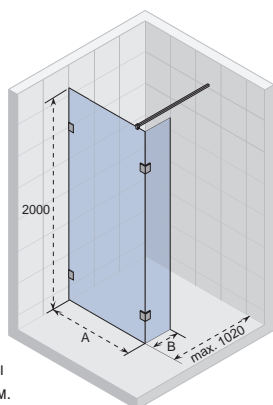

ARTIC A402

Все размеры
указаны в мм.

Код	Размер поддона	A	B	Цена
GA75200	1000	968-974	300	1 155,-
GA77200	1200	1168-1174	300	1 239,-
GA78200	1400	1368-1374	300	1 325,-

TOL:
± 3 мм