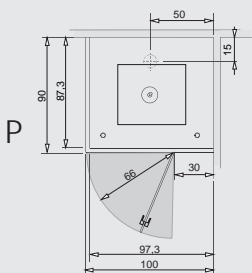

# ПАРОВЫЕ КАБИНЫ ТЕХНИЧЕСКИЕ ЧЕРТЕЖИ – MAJESTIC

Размеры даны в см

90x90

100x90

120x90

140x90

Majestic A:

Majestic B: