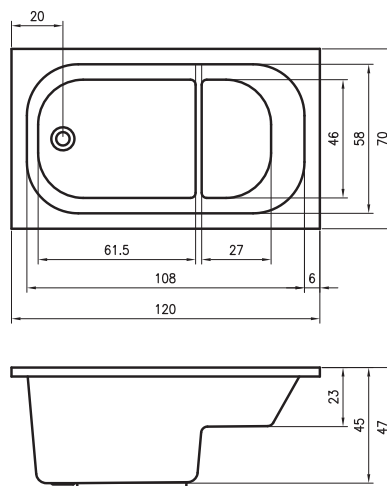

# ВАННЫ ТЕХНИЧЕСКИЕ ЧЕРТЕЖИ

BA48 - WINNIPEG 145x145cm

BA34 - YUKON ПРАВАЯ 160x90cm

BA35 - YUKON ЛЕВАЯ 160x90cm

BZ25 PETIT 120x70cm