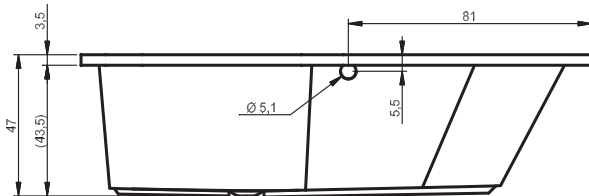

# АССИМЕТРИЧНЫЕ ВАННЫ DORADO P/L

170x75 см

Правая

Левая

Дополнительные рисунки к ванне DORADO вы можете увидеть на стр. 210.

Код	Размер / Объем	Цена	Массажные системы								
			Hit1	Hit2	Hit3	Top1	Top2	Top5	Pro6	Pro7	Pro8
				Hydro 4+4+2	Hydro 4+4+2		Hydro 4+4+2	Hydro 4+4+2	Hydro 4+4+2		Hydro 4+4+2
			Aero 12		Aero 12	Aero 12		Aero 12		Aero 12	Aero 12
			890,-	1 150,-	1 810,-	1 500,-	1 770,-	2 370,-	2 140,-	2 810,-	2 870,-
BA80	P 170 x 75/90 см / 285 l	458,-	•	•	•	•	•	•	•	—	•
BA81	L 170 x 75/90 см / 285 l		•	•	•	•	•	•	•	•	—