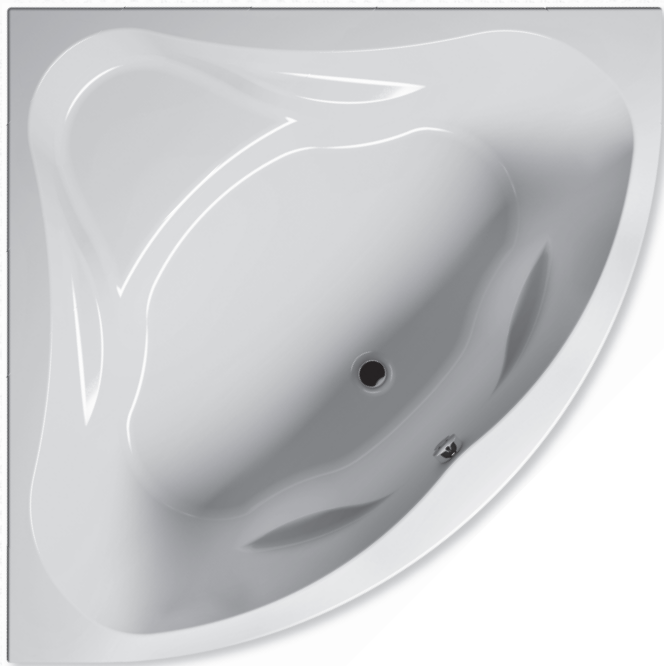

УГЛОВЫЕ ВАННЫ NEO

140x140 см, 150x150 см

Дополнительные рисунки к ванне NEO вы можете увидеть на стр. 217.

Массажные системы									
Hit1	Hit2	Hit3	Top1	Top2	Top5	Pro6	Pro7	Pro8	Lux8
	Hydro 6+4+2	Hydro 6+4+2		Hydro 6+4+2	Hydro 6+4+2	Hydro 6+4+2	Hydro 6+4+2		Hydro 4+4+2
Aero 11		Aero 11	Aero 11		Aero 11		Aero 11		Aero 11
						Свет/Очистка	Свет/Очистка		Свет/Очистка
890,-	1 150,-	1 810,-	1 500,-	1 770,-	2 370,-	2 140,-	2 810,-		2 870,-
•	•	•	•	•	•	•	•	—	•
•	•	•	•	•	•	•	•	—	•

Код	Размер / Объём	Цена
BC34	140x 140 см / 315 л	422,-
BC35	150x 150 см / 365 л	494,-

Все цены на системы гидромассажа указаны без стоимости акриловых ванн. Система цен включает в себя стандартный сифон и систему перелива а также несущую раму с опорами.

	Оборудование за доплату - М. С.		Оборудование за доплату - Освещение		Аксессуары				
Описание изделия	TLCD только для WP ProLux	LED Хромотерапия только для WP ProLux (за доплату)	LED Белая подсветка для ванн без системы	LED Хромотерапия для ванн без системы	Комплект слива	Комплект слива с наполнением и переливом	Комплект слива Multiplex	Слив-перелив с наполнением и переливом Multiplex Trio	комплект слива с функцией наполнения через слив Multiplex Trio-F
Код			AL00L114115	AL00C116117	560100210	560100396	560100310	560100360	560100385
Цена	360,-	233,-	365,-	402,-	65,-	172,-	97,-	218,-	595,-

	Аксессуары												
Описание изделия	Ножки		Ручка		Ручка		Подголовник		Подходящие шторы для данной модели ванны найдете на стр. 166	Панель к ванне	Жидкость для дезинфекции 1 л	Таблетки для дезинфекции 75 шт	
	BC34	BC35	Черный	Серебристо-серая	Черная	Нержавеющая сталь	Черный	Серебристо-серая		BC34	BC35		
Код	01U	08	07	AG02110	AG02115	AG03120	AN05110	AN05115		P010	P011	REDIS0002	REDIS0001
Цена	22,-	22,-	22,-	40,-	108,-	108,-	44,-	44,-		152,-	177,-	18,-	29,-