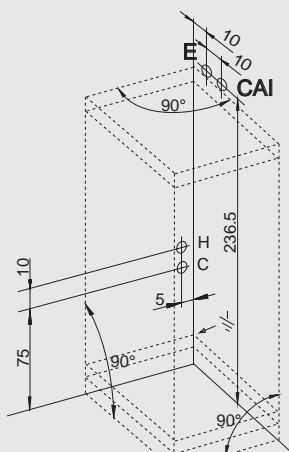

MAJESTIC A

Ø 4 cm

MAJESTIC B

Ø 4 cm

C - подвод холодной воды H - подвод горячей воды E - подвод электричества: 90x90 а 100x90 – 230V~, 120x90 а 140x90 – 400V~, 2 фазы
± - заземляющий провод CAI - внешняя антенна

Электрическая инсталляция

Кабины должны быть надежно закреплены и постоянно подключены к сети, а также подключены к заземлению по принципу уравнивания потенциалов. Электрическая установка должна быть оснащена УЗО с током срабатывания 30 мА. Кабины Majestic 120x90 см и 140x90 см подключаются пятижильным кабелем к двум отдельным фазам, к двум нулевым проводам и защитный провод к заземлению (кабель 5x2,5 мм²). Каждая фаза имеет предохранитель 16 А. Инструкции по установке и монтажу см www.riho.ru

Инструкция по установке:

- Для установки кабины необходимо рабочее пространство площадью не менее 2,5 площади самой кабины.
- Для установки вентиляции и целей технического обслуживания, должны быть соблюдены зазоры между потолком и кабиной, по крайней мере, 10 см.
- Ни один кабель не должен быть установлен на стене.
- Монтажное пространство кабины должно быть ровным, твердым и чистым.
- Параметры парового генератора были определены для температуры окружающей среды примерно 20 градусов.
- Мы рекомендуем подключения внешней антенны для качественного приема радиостанций.