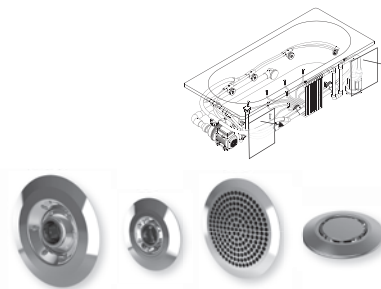

ВАННЫ МАССАЖНЫЕ СИСТЕМЫ (ЗА ДОПЛАТУ)

Top 5

Гидрофорсунки (количество зависит от типа ванны).
Аэрофорсунки (количество зависит от типа ванны).
Стандарт 6 форсунок, по бокам с ванной, 4 форсунки на спину,
2 форсунки на ноги и 11 Аэрофорсунок.
Гидро/аэро: ON/OFF - Плавно регулируемая мощность
массажной системы управления (2 кнопки).

2 370,-

Pro 6

Гидрофорсунки (количество зависит от типа ванны).
Стандарт 6 форсунок, по бокам с ванной, 4 форсунки на спину,
2 форсунки на ноги.
Электронное управление (5-клавишное - За дополнительную
плату: TLCД или TLCД+нагреватель).
Плавно регулируемая мощность массажной системы.
Автоматическое устройство для очистки Hydro (Cleanpool).

2 140,-

НОВИНКА: СЕНСОРНОЕ УПРАВЛЕНИЕ

или
смотреть стр. 50

Pro 7

Гидрофорсунки (количество зависит от типа ванны).
Аэрофорсунки (количество зависит от типа ванны).
Стандарт 6 форсунок, по бокам с ванной, 4 форсунки на спину,
2 форсунки на ноги и 11 Аэрофорсунок.
Электронная система управления (7-кнопок - За дополнительную
плату: TLCД и TLCД+нагреватель).
Плавно регулируемая мощность массажной системы.
Автоматическое устройство для очистки Hydro (Cleanpool).

2 810,-

НОВИНКА: СЕНСОРНОЕ УПРАВЛЕНИЕ

или
смотреть стр. 50

Pro 8

8+6+2 Гидрофорсунки.
16 Аэрофорсунки.
Стандарт 8 форсунок, по бокам ванной, 6 форсунок на спину,
2 форсунки на ноги и 16 Аэрофорсунок.
Электронная система управления (7-кнопок - За
дополнительную плату: TLCД и TLCД+нагреватель).
Плавно регулируемая мощность массажной системы.
Автоматическое устройство для очистки Hydro (Cleanpool).

2 780,-

НОВИНКА: СЕНСОРНОЕ УПРАВЛЕНИЕ

или
смотреть стр. 50

Lux 8