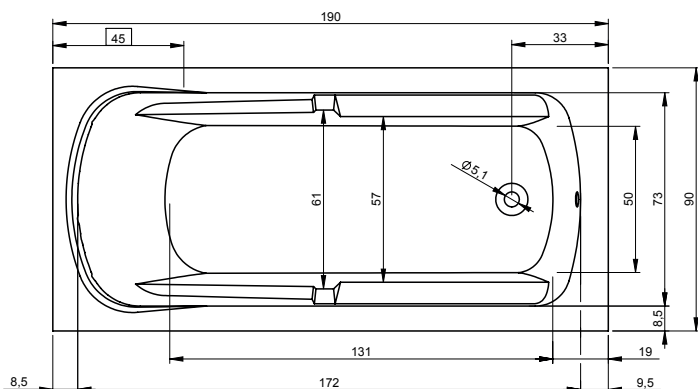

Код	Размер / Объём	Цена	Массажные системы										
			Hit1	Hit2	Hit3	Top1	Top2	Top5	Pro6	Pro7	Pro8	Lux8	
				Hydro 6+4+2			Hydro 6+4+2		Hydro 6+4+2				
			Aero 11			Aero11							
			890,-	1 150,-		1 500,-	1 770,-		Свет/Очистка 2 140,-				
BC32	190x90 см / 290 л	494,-	•	•	—	•	•	—	•	—	—	—	—

Все цены на системы гидромассажа указаны без стоимости акриловых ванн. Система цен включает в себя стандартный сифон и систему перелива а также несущую раму с опорами.

	Оборудование за доплату - Массажные системы			Оборудование за доплату - Освещение		Аксессуары				
Описание изделия	TLC D только для WP ProLux	TLC D + Нагреватель (400V) только для WP ProLux	LED Хромотерапия только для WP ProLux (за доплату)	LED Белая подсветка для ванн без системы	LED Хромотерапия для ванн без системы	57 Комплект слива	57 Комплект слива с наполнением и переливом	70 Комплект слива Multiplex	70 Слив-перелив с наполнением и переливом Multiplex Trio	70 комплект слива с функцией наполнения через слив Multiplex Trio-F
Код				AL00L114115	AL00C116117	560100200	560100394	560100310	560100360	560100385
Цена	360,-	720,-	233,-	365,-	402,-	65,-	172,-	97,-	218,-	595,-

	Аксессуары							
Описание изделия	Ножки	Ручка Черный	Ручка Серебристо-серая	Ручка нержавеющая сталь	Подходящие шторы для данной модели ванны найдете на стр. 166	Прямые панели (57,0 см) смотрите на стр. 65	Жидкость для дезинфекции 1 л	Таблетки для дезинфекции 75 шт
Код	01U	AG02110	AG02115	AG03120			REDIS0002	REDIS0001
Цена	22,-	40,-		108,-			18,-	29,-