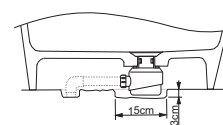

SOLID SURFACE MALAGA

160x75 см

SOLID SURFACE

Код	Размер / Объем	Цена	Вес	Слив
BS30005	160 x 75 см / 330 л	3 360,-	105 kg	оса 17 л / мин.

Описание изделия	Включительно	Оборудование за доплату		Цвет Sikkens	
	Click/clack – изготовлена из белого литого мрамора	Сифон	Подголовник	Доплата за цвет MATT	Доплата за цвет GLOSSY
Код		AT91000	АН17110		
Цена		85,-	85,-	810,-	1 210,-