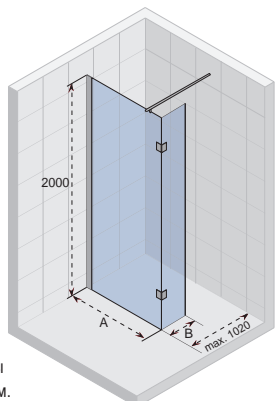

POLAR P201

Все размеры
указаны в мм.

Код	Размер поддона	A	B	Вход	Цена
GP20200	1000 x 800	965 - 975	270	500	1 497,-
GP21200	1000 x 900	965 - 975	370	500	1 497,-
GP26200	1000 x 1000	965 - 975	470	500	1 533,-
GP22200	1200 x 800	1165 - 1175	270	500	1 533,-
GP23200	1200 x 900	1165 - 1175	370	500	1 533,-
GP24200	1400 x 900	1365 - 1375	370	500	1 680,-
GP25200	1600 x 900	1565 - 1575	370	500	1 761,-

TOL:
± 5 мм