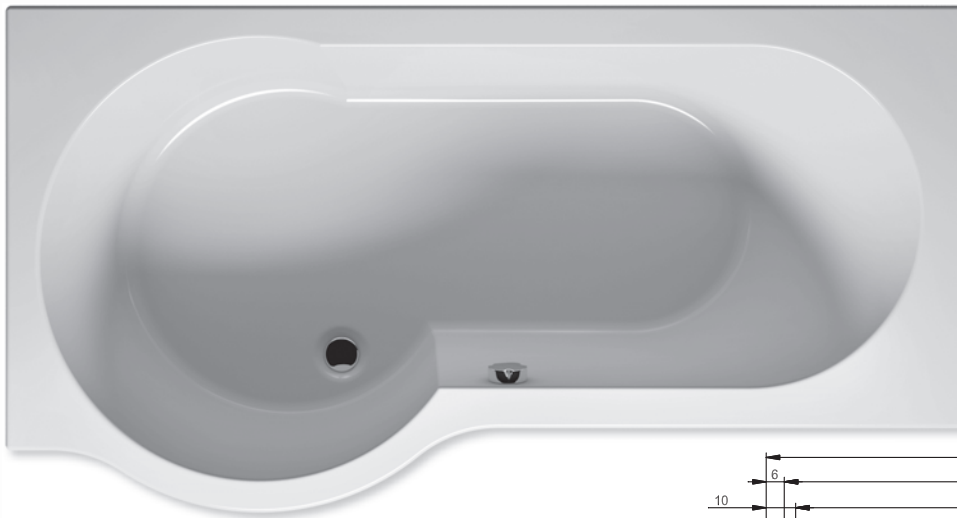

АССИМЕТРИЧНЫЕ ВАННЫ DORADO P/L

170x75 см