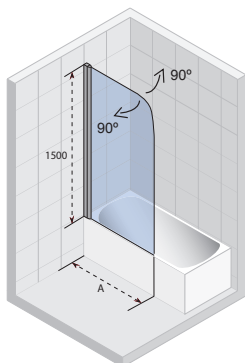

NAUTIC N107

Все размеры
указаны в мм.

Код	A	Цена
GGT0210750800	741-753	470,-
GGT0210900800	891-903	605,-

Не каждая ванна (массажная ванна) имеет возможность установки шторки для ванн. Спросите в магазине или обратитесь в RIHO.

TOL:
± 5 мм