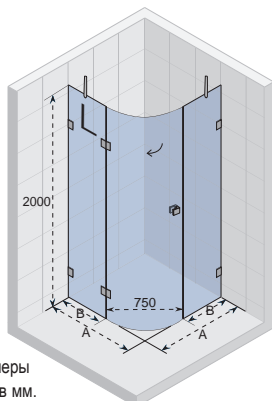

ДУШЕВЫЕ ШТОРКИ SCANDIC LIFT – MISTRAL

SCANDIC M308

Все размеры
указаны в мм.

Код Левая	Код Правая	Размер поддона R550	A	B	Цена
GX0404201	GX0404202	900 x 900	868 - 872	332	1 105,-
GX0406201	GX0406202	1000 x 1000	968 - 972	432	1 161,-
GX0407201	GX0407202	1200 x 1200	1168 - 1172	632	1 450,-

R550

TOL:
± 2 mm