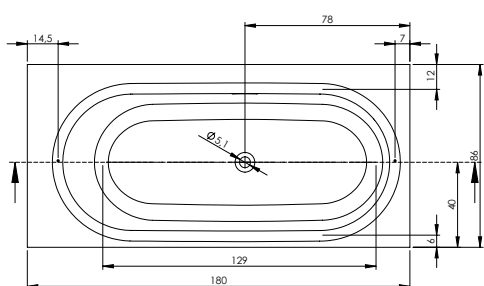

# SOLID SURFACE MADRID

180x86 cm

SOLID SURFACE

Код	Размер / Объем	Цена	Вес	Слив
BS40005	180 x 86 см / 300 л	4 400,-	190 kg	оса 17 л / мин.

Включительно

Описание изделия

Click/clack – изготовлена из белого литого мрамора