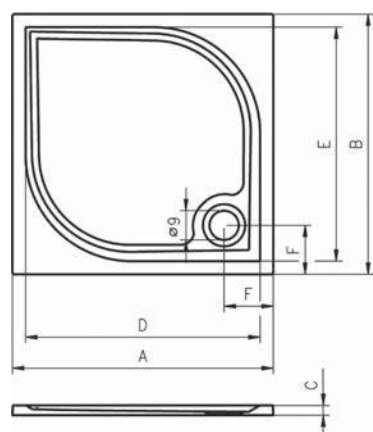

ДУШЕВЫЕ ПОДДОНЫ KOLPING Поставляется в комплекте с сифоном и ножками.

Высота сифона 8 см.

Высота панели 10 см.

Высота поддона 3 см.

	Код	A	B	C	D	E	F	G	R	Цена	Панель	Цена панели
Kolping	DB10	80	80	3	71	71	15	-	55	305,-	P10	55,-
Kolping	DB14	90	90	3	81	81	18	-	55	320,-	P14	55,-
Kolping	DB18	100	100	3	91	91	18	-	55	390,-	P18	55,-
Kolping	DB20	80	80	3	71	71	15	-	-	300,-	P20	55,-
Kolping	DB21	90	90	3	81	81	18	-	-	345,-	P21	60,-
Kolping	DB31	100	80	3	91	71	15	-	-	335,-	P31P/P32L	75,-
Kolping	DB32	100	90	3	85	75	18	-	-	405,-	P35P/P36L	60,-
Kolping	DB33	120	80	3	110	70	15	-	-	375,-	P33P/P34L	75,-
Kolping	DB34	120	90	3	105	75	19	-	-	450,-	P37P/P38L	60,-
Kolping	DB36	140	90	3	125	75	70	18	-	585,-	-	-