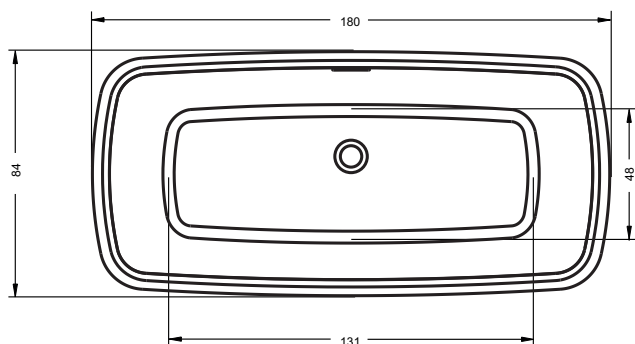

## НОВИНКА: ADMIRE

180x84 см

Код	Размер / Объём	Цена
BD03005	180 x 84 см / 305 л	2 383,-

Сифон и опоры входят в комплектацию ванны.