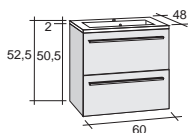

Set 01

- A. FBR060*CODECODE*S01 **873,-**
- B. FBR060*ACRYLACRYL*S01 **1 063,-**
- C. FBR060*SILKSILK*S01 **1 247,-**
- D. FBR060*GLOSSGLOSS*S01 **1 489,-**