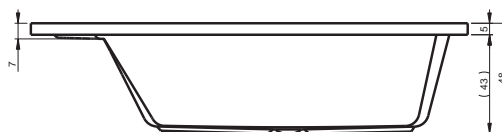

# ПРЯМОУГОЛЬНЫЕ ВАННЫ SAVONA

190x130 см

ВАННЫ, МАССАЖНЫЕ СИСТЕМЫ

Правая

Левая

Код	Размер / Объем	Цена	Массажные системы									
			Hit1	Hit2	Hit3	Top1	Top2	Top5	Pro6	Pro7	Pro8	Lux8
				Hydro 6+6	Hydro 6+6		Hydro 6+6	Hydro 6+6	Hydro 6+6	Hydro 6+6		Hydro 4+6
			Aero 24		Aero 24	Aero 24		Aero 24		Aero 24		Aero 24
									Свет/Очистка	Свет/Очистка		Свет/Очистка
			890,-	1 150,-	1 810,-	1 500,-	1 770,-	2 370,-	2 140,-	2 810,-		2 870,-
BV79	190 x 130 см / 530 л	803,-	•	•	•	•	•	•	•	•	—	•