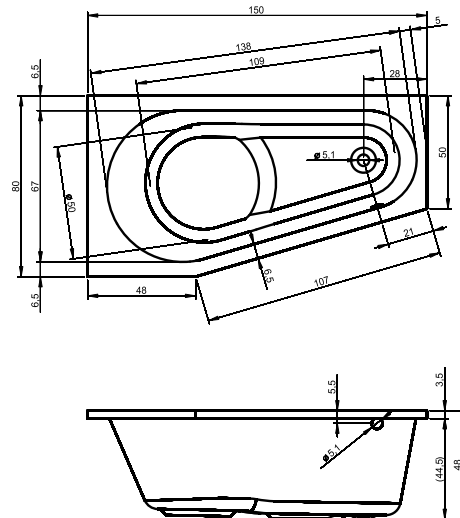

BB80 - DELTA ПРАВАЯ 150x80cm