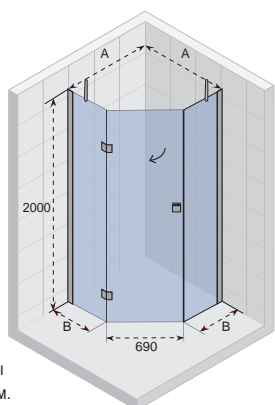

POLAR P301

Все размеры
указаны в мм.

Код	Размер поддона	A	B	Цена
GW40200	900 x 900	865-875	382	1 772,-
GW42200	1000 x 1000	965-975	482	1 805,-

TOL:
± 5 мм