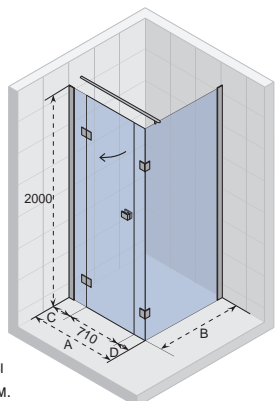

ДУШЕВЫЕ ШТОРКИ POLAR

POLAR P205

Все размеры
указаны в мм.

Код	Размер поддона	A	B	C, D	Цена
GW30200	1200 x 800	1165 - 1175	765 - 775	230	1 969,-
GW31200	1200 x 900	1165 - 1175	865 - 875	230	1 986,-
GW32200*	1400 x 900	1365 - 1375	865 - 875	330	2 038,-
GW33200*	1600 x 900	1565 - 1575	865 - 875	430	2 100,-

TOL:
± 5 мм