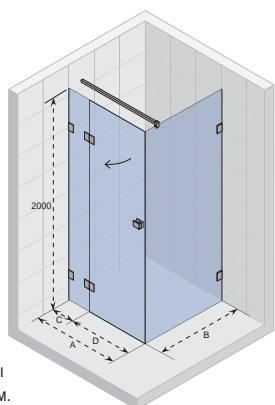

SCANDIC S203

Все размеры
указаны в мм.

TOL:
± 2 мм

Код	Размер поддона	A	B	C	D	Цена
GC91200	800 x 800	768 - 772	768 - 772	197	573	1 016,-
GC27200	900 x 900	868 - 872	868 - 872	197	673	1 044,-
GC28200	1000 x 800	968 - 972	768 - 772	297	673	1 055,-
GC90200	1000 x 900	968 - 972	868 - 872	297	673	1 105,-
GC29200	1000 x 1000	968 - 972	968 - 972	297	673	1 122,-
GC92100*	1200 x 800	1168 - 1172	768 - 772	497	673	1 266,-
GC92200*	1200 x 900	1168 - 1172	868 - 872	497	673	1 278,-
GC92400*	1400 x 900	1368 - 1372	868 - 872	697	673	1 316,-
GC92600*	1600 x 900	1568 - 1572	868 - 872	897	673	1 366,-
GC92800*	1800 x 900	1768 - 1772	868 - 872	897	873	1 422,-