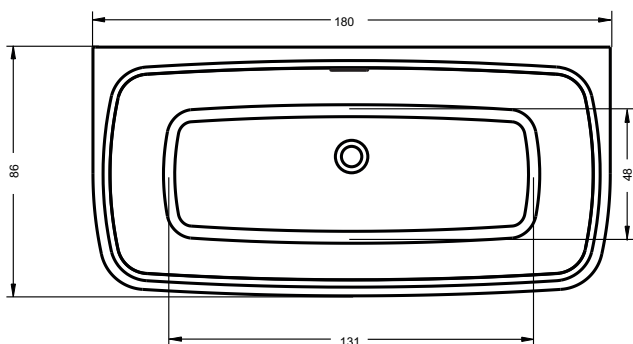

СВОБОДНО СТОЯЩИЕ ВАННЫ

НОВИНКА: ADORE

180x86 см

ВАННЫ, МАССАЖНЫЕ СИСТЕМЫ