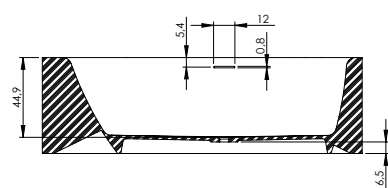

SOLID SURFACE

Код	Размер / Объем	Цена	Вес	Слив
BS65005	165x77 см / 300 л	4 500,-	149 kg	оса 17 л / мин.

Описание изделия	Включительно	Оборудование за доплату		Цвет Sikkens	
	Click/clack – изготовлена из белого литого мрамора	Сифон	Подголовник	Доплата за цвет MATT	Доплата за цвет GLOSSY
Код		AT91000	АН17110		
Цена		85,-	810,-		1 210,-

# SOLID SURFACE BURGOS

180x102 cm

SOLID SURFACE

Код	Размер / Объем	Цена	Вес	Слив
BS42005	180 x 102 см / 300 л	4 900,-	225 kg	оса 17 л / мин.

Включительно

Описание изделия

Click/clack – изготовлена из белого литого мрамора