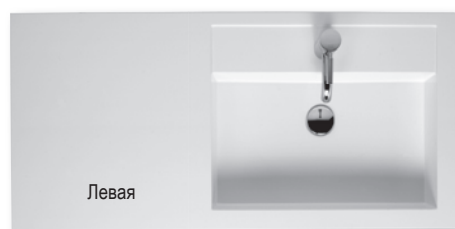

BOLOGNA 100x48 **