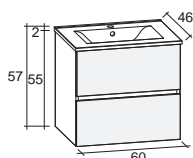

Корпус мебели и шкафов поставляется в цвете белый (Z01). Лицевая часть ящиков и шкафов доступны в различных цветах в той же ценовой категории. Для идентификации выбранного вами цвета добавьте номер цвета в код заказа.

1. Set 03
- A. FCO060Z01AAAS03 **1 606,-**
    + Главная страница (выбрать цвет)
    41CM1060 00 00 00/CODE
    41CM1060 00 00 00/CODE
  - C. FCO060Z01CCCS03 **1 728,-**
    + Главная страница (выбрать цвет)
    41CM1060 00 00 00/SILK
    41CM1060 00 00 00/SILK
  - D. FCO060Z01DDDS03 **1 799,-**
    + Главная страница (выбрать цвет)
    41CM1060 00 00 00/GLOSS
    41CM1060 00 00 00/GLOSS

Включительно