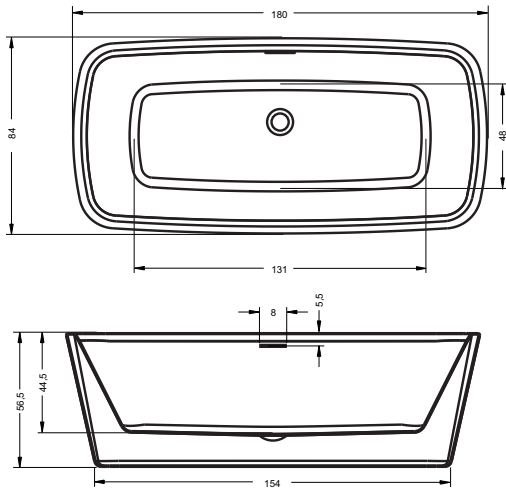

BD03 - ADMIRE 180x84cm