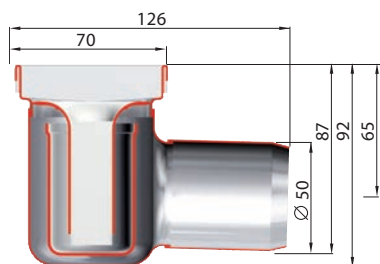

50 мм

Высота затвора запаха