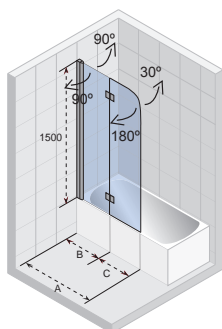

NAUTIC

NAUTIC N500

Все размеры
указаны в мм.

TOL:
± 5 мм

Код	Ванна	A	B	C	Цена
GGT0220891800	Delta 150/160	891	461	430	840,-
GGT0221000800	Универсальная	1000	570	430	870,-
GGT0221204800	Geta 160	1204	774	430	860,-
GGT0221304800	Geta 170	1304	874	430	915,-
GGT0221239800	Yukon - Nora	1239	809	430	905,-

Не каждая ванна (массажная ванна) имеет возможность установки шторки для ванн. Спросите в магазине или обратитесь в RIHO.