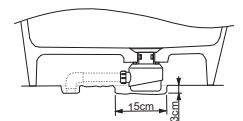

165x77 см

SOLID SURFACE

Код	Размер / Объем	Цена	Вес	Слив
BS65005	165x77 см / 300 л	4 500,-	149 kg	оса 17 л / мин.

Описание изделия	Включительно	Оборудование за доплату		Цвет Sikkens	
	Click/clack – изготовлена из белого литого мрамора	Сифон	Подголовник	Доплата за цвет MATT	Доплата за цвет GLOSSY
Код		AT91000	АН17110		
Цена		85,-	810,-		1 210,-

Цвет Sikkens
Из широкой цветовой гаммы красок SIKKENS Вы можете выбрать любимый вами цвет. RIHO покрывает лаком эти ванны в 4 слоя с внешней стороны, с внутренней стороны остается белый цвет.