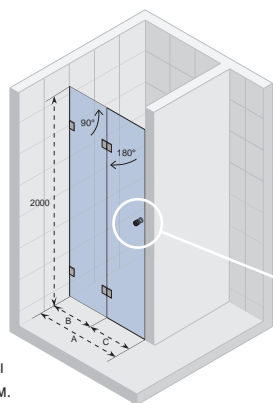

SCANDIC S105

Все размеры
указаны в мм.

Код	Размер поддона	A	B	C	Цена
GC08200	800	777-783	384	396	703,-
GC09200	900	877-883	434	446	769,-
GC11200	1000	977-983	484	496	780,-

TOL:
± 3 MM