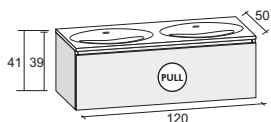

Set 01

A. FAA120*FINFIN*S01

2 025,-