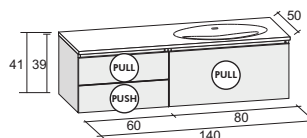

Включительно

Оборудование за дополнительную плату

Set 10

A. FAA160*FINFIN*S10

2 998,-