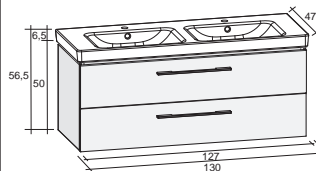

Включительно

Оборудование за дополнительную плату

Зеркала, зеркальные шкафы и освещение найдете на странице 316.