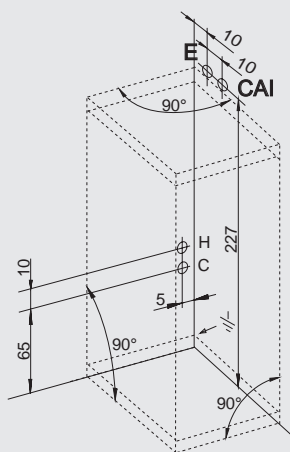

MAJESTIC A

Ø 4 cm

MAJESTIC B

Ø 4 cm

C - подвод холодной воды H - подвод горячей воды E - подвод электричества: 90x90 а 100x90 – 230V~, 120x90 а 140x90 – 400V~, 2 фазы
± - заземляющий провод CAI - внешняя антенна

Электрическая инсталляция

Кабины должны быть надежно закреплены и постоянно подключены к сети, а также подключены к заземлению по принципу уравнивания потенциалов. Электрическая установка должна быть оснащена УЗО с током срабатывания 30 мА. Кабины Majestic 120x90 см и 140x90 см подключаются пятижильным кабелем к двум отдельным фазам, к двум нулевым проводам и защитный провод к заземлению (кабель 5x2,5 мм²). Каждая фаза имеет предохранитель 16 А. Инструкции по установке и монтажу см www.riho.ru

Инструкция по установке:

- Для установки кабины необходимо рабочее пространство площадью не менее 2,5 площади самой кабины.
- Для установки вентиляции и целей технического обслуживания, должны быть соблюдены зазоры между потолком и кабиной, по крайней мере, 10 см.
- Ни один кабель не должен быть установлен на стене.
- Монтажное пространство кабины должно быть ровным, твердым и чистым.
- Параметры парового генератора были определены для температуры окружающей среды примерно 20 градусов.
- Мы рекомендуем подключения внешней антенны для качественного приема радиостанций.