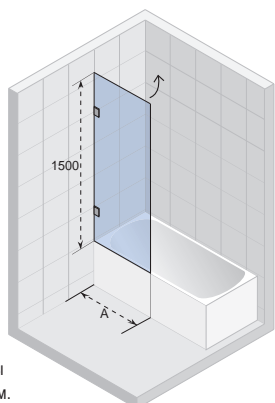

SCANDIC S108

Все размеры
указаны в мм.

Код	A	Цена
GC56200	650	510,-
GC57200	750	520,-
GC58200	850	555,-
GC59200	950	575,-

TOL:
± 2 мм