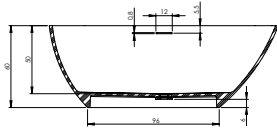

# SOLID SURFACE BURGOS

180x102 cm

SOLID SURFACE

Код	Размер / Объем	Цена	Вес	Слив
BS42005	180 x 102 см / 300 л	4 900,-	225 kg	оса 17 л / мин.

Включительно

Описание изделия

Click/clack – изготовлена из белого литого мрамора

# SOLID SURFACE GRANADA

170x80 см, 190x90 см

SOLID SURFACE

Код	Размер / Объем	Цена	Вес	Слив
BS18005	170 x 80 см / 355 л	4 100,-	104 kg	сса 17 л / мин.
BS20005	190 x 90 см / 420 л	4 500,-	126 kg	сса 17 л / мин.