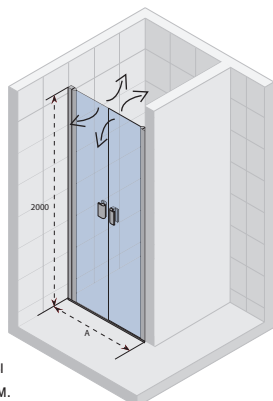

ДУШЕВЫЕ ШТОРКИ NAUTIC

NAUTIC N111

Все размеры
указаны в мм.

Код	Размер поддона	A	Цена
GGB0802800	800	578,-	578,-
GGB0804800	900	611,-	611,-
GGB0805800	1000	625,-	625,-

TOL:
± 10 mm