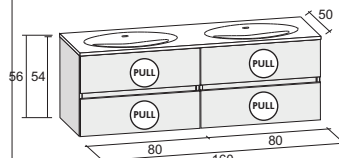

Включительно

Оборудование за дополнительную плату

Set 15

A. FAA180*FINFIN*S15

3 150,-