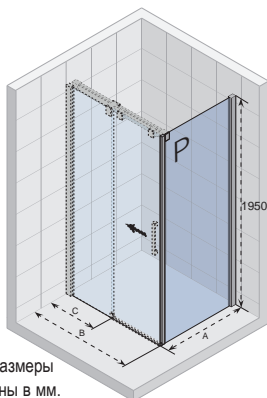

OCEAN БОКОВЫЕ СТЕНКИ O404 – МОЖНО КОМБИНИРОВАТЬ ТОЛЬКО С O104

Все размеры
указаны в мм.

	Код Левая	Код Правая	Размер поддона	A	Цена
СТЕНКИ	GU0300101	GU0300102	800	765-780	303,-
	GU0302101	GU0302102	900	865-880	317,-
	GU0304101	GU0304102	1000	965-980	330,-

	Код	Размер поддона	Вход	B	C	Цена
ДВЕРЬ	GU020000	900	350	865-890	408-428	403,-
	GU0200100	1000	400	965-990	458-478	403,-
	GU0202100	1200	500	1165-1190	558-578	428,-
	GU0204100	1400	600	1365-1390	658-678	450,-