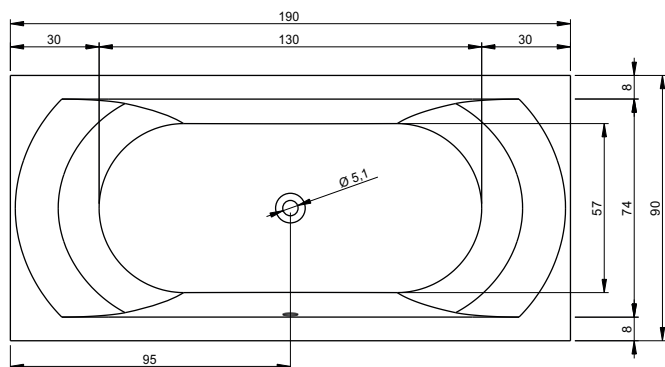

На матовых акриловых поверхностях изделий нельзя использовать набор для ремонта и коррекции поверхности ванны, эти поверхности продукта не могут быть отполированы.

Установка должна быть выполнена точно в соответствии с инструкциями!

Код	Размер / Объем	Цена
BT48105	190x90 см/320 л	644,-

Описание изделия	Аксессуары					Ножки	Ручка		Подголовник		
	100	80	100	100	100		Черный	Серебристо-серая	Черный	Серебристо-серая	
Комплект слива	Комплект слива с наполнением и переливом	Комплект слива Multiplex	Слив-перелив с наполнением и переливом Multiplex Trio	комплект слива с функцией наполнения через слив Multiplex Trio-F			AG02110	AG02115	AG03120	АН13110	АН13115
Код	560100220	560100396	560100320	560100370	560100390	07					
Цена	79,-	172,-	103,-	218,-	601,-	22,-	40,-		108,-	47,-