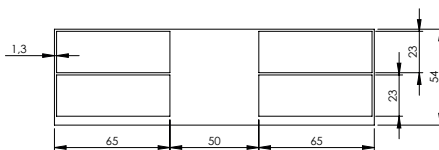

SOLID SURFACE

Код	Размер / Объем	Цена	Вес	Слив
BS65005	165x77 см / 300 л	4 500,-	149 kg	оса 17 л / мин.

Описание изделия	Включительно	Оборудование за доплату		Цвет Sikkens	
	Click/clack – изготовлена из белого литого мрамора	Сифон	Подголовник	Доплата за цвет MATT	Доплата за цвет GLOSSY
Код		AT91000	АН17110		
Цена		85,-	810,-		1 210,-

# SOLID SURFACE BURGOS

180x102 cm

SOLID SURFACE

Код	Размер / Объем	Цена	Вес	Слив
BS42005	180 x 102 см / 300 л	4 900,-	225 kg	оса 17 л / мин.

Включительно

Описание изделия

Click/clack – изготовлена из белого литого мрамора