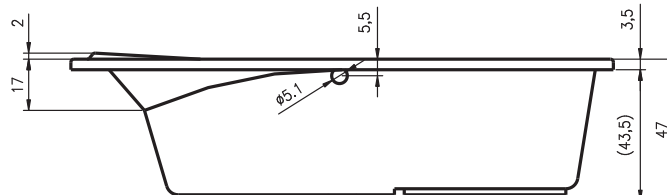

Код	Размер / Объём	Цена
BA37	180 x 80 см / 245 л	566,-

Массажные системы									
Hit1	Hit2	Hit3	Top1	Top2	Top5	Pro6	Pro7	Pro8	Lux8
	Hydro 6+4+2	Hydro 6+4+2		Hydro 6+4+2	Hydro 6+4+2	Hydro 6+4+2	Hydro 6+4+2		Hydro 4+4+2
Aero 11		Aero 11	Aero 11		Aero 11		Aero 11		Aero 11
						Свет/Очистка	Свет/Очистка		Свет/Очистка
890,-	1 150,-	1 810,-	1 500,-	1 770,-	2 370,-	2 140,-	2 810,-		2 870,-
•	•	•	•	•	•	•	•	—	•

Все цены на системы гидромассажа указаны без стоимости акриловых ванн. Система цен включает в себя стандартный сифон и систему перелива а также несущую раму с опорами.

	Оборудование за доплату - М.С.	Оборудование за доплату - Освещение	Аксессуары						
Описание изделия	TLCD только для WP Pro/Lux	LED Хромотерапия только для WP Pro/Lux (за доплату)	LED Белая подсветка для ванн без системы	LED Хромотерапия для ванн без системы	Комплект слива	Комплект слива с наполнением и переливом	Комплект слива Multiplex	Слив-перелив с наполнением и переливом Multiplex Trio	комплект слива с функцией наполнения через слив Multiplex Trio-F
Код			AL00L114115	AL00C116117	560100200	560100394	560100310	560100360	560100385
Цена	360,-	233,-	365,-	402,-	65,-	172,-	97,-	218,-	595,-

	Аксессуары									
Описание изделия	Ножки	Ручка Черный	Ручка Серебристо-серая	Ручка нержавеющая сталь	Подголовник Черный	Подголовник Серебристо-серая	Подходящие шторы для данной модели ванны найдите на стр. 166	Прямые панели (57,0 см) смотрите на стр. 64	Жидкость для дезинфекции 1 л	Таблетки для дезинфекции 75 шт
Код	01U	AG02110	AG02115	AG03120	АН03110	АН03115			REDIS0002	REDIS0001
Цена	22,-	40,-	40,-	108,-	40,-	40,-			18,-	29,-