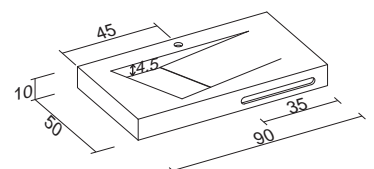

Код	Цена	Крепление набор	Оборудование за доплату: Сифон F931990120
F70040	670,-	✓	71,-