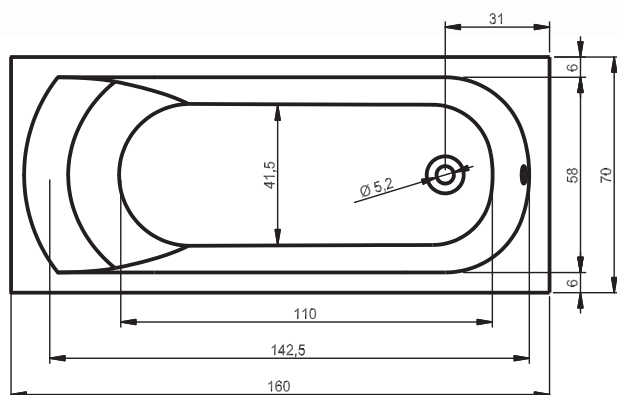

# ПРЯМОУГОЛЬНЫЕ ВАННЫ MIAMI

150x70 см, 160x70 см, 170x70 см, 180x80 см

Правая

Левая

Дополнительные рисунки к ванне MIAMI вы можете увидеть на стр. 217.

Код	Размер / Объем	Цена	Массажные системы									
			Hit1	Hit2	Hit3	Top1	Top2	Top5	Pro6	Pro7	Pro8	Lux8
				Hydro 6+4+2			Hydro 6+4+2		Hydro 6+4+2			
			Aero 11			Aero 11				Свет/Очистка		
			890,-	1 150,-		1 500,-	1 770,-		2 140,-			
BB58	150 x 70 см / 160 л	236,-	•	•	—	•	•	—	•	—	—	—
BB60	160 x 70 см / 170 л	252,-	•	•	—	•	•	—	•	—	—	—
BB62	170 x 70 см / 185 л	267,-	•	•	—	•	•	—	•	—	—	—
BB64	180 x 80 см / 220 л	288,-	•	•	—	•	•	—	•	—	—	—