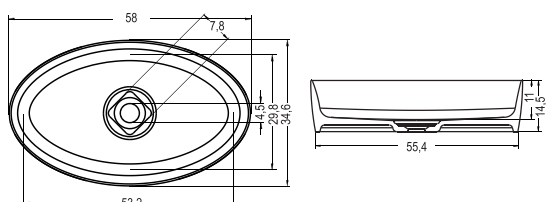

НОВИНКА: РАКОВИНА КРУГ

Ø 42 см

Код	см	Цена
F70026	Ø42x15 см	574,-

✓
Включительно

Оборудование за доплату:

Цвет GLOSS
68,-

Цвет SILK
68,-

38×38 см

НОВИНКА: РАКОВИНА КВАДРАТ

Код	см	Цена
F70024	38x38x15 см	630,-

✓
Включительно

Оборудование за доплату:

Цвет GLOSS
68,-

Цвет SILK
68,-

58×35 см

НОВИНКА: РАКОВИНА ОВАЛ

Код	см	Цена
F70028	58x35x15 см	630,-

✓
Включительно

Оборудование за доплату:

Цвет GLOSS
68,-

Цвет SILK
68,-

40×40 см

НОВИНКА: РАКОВИНА ВАРСА

Код	см	Цена
F70022	40x40x15 см	525,-

✓
Включительно

Оборудование за доплату:

Цвет GLOSS
68,-

Цвет SILK
68,-

41×41 см

НОВИНКА: РАКОВИНА OVIEDO

Код	см	Цена
F70020	41x41x13 см	525,-

✓
Включительно

Оборудование за доплату:

Цвет GLOSS
68,-

Цвет SILK
68,-