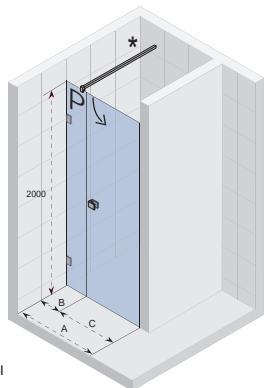

SCANDIC M102

Все размеры
указаны в мм.

Код Левая	Код Правая	Размер поддона	A	B	C	Цена
GX0702001	GX0702002	900	878 - 882	216	664	758,-
GX0712001	GX0712002	1000	978 - 982	316	664	780,-
GX0722001*	GX0722002*	1200	1178 - 1182	516	664	808,-
GX0732001*	GX0732002*	1400	1378 - 1382	716	664	830,-
GX0742001*	GX0742002*	1600	1578 - 1582	916	664	861,-

TOL:
± 2 mm