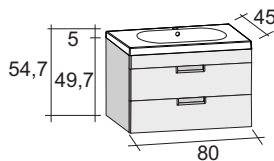

Set 05
A. FAE080*CODECODE*S05 1 392,-