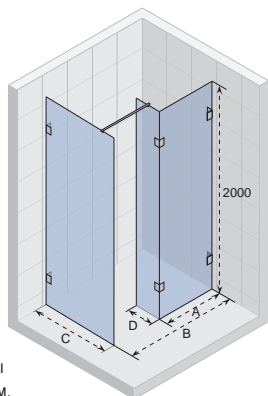

SCANDIC S405

Все размеры
указаны в мм.

Код	A	B	C	D	Цена
GC94200	768 - 772	max. 1770	848 - 852	292	1 533,-
GC95200	868 - 872	max. 1870	848 - 852	292	1 569,-
GC96200	968 - 972	max. 1970	848 - 852	292	1 605,-
GC97200	1068 - 1072	max. 2070	848 - 852	292	1 644,-

TOL:
± 2 мм