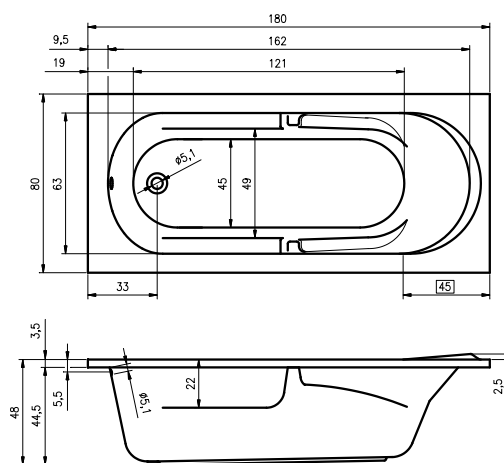

# ВАННЫ ТЕХНИЧЕСКИЕ ЧЕРТЕЖИ

BA91 - DORPIO ЛЕВАЯ 180x130см

BA80 - DORADO ПРАВАЯ 170x75см

BA81 - DORADO ЛЕВАЯ 170x75см

BD01 - DUA 180x86см

BC28 - FUTURE 170x75см

BC31 - FUTURE 180x80см

BC32 - FUTURE XL 190x90см