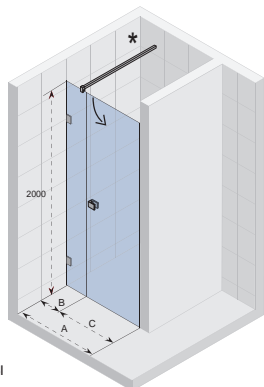

## SCANDIC S102

Все размеры  
указаны в мм.

Код	Размер поддона	A	B	C	Цена
GC70200	900	878 - 882	216	664	758,-
GC71200	1000	978 - 982	316	664	780,-
GC72200*	1200	1178 - 1182	516	664	808,-
GC73200*	1400	1378 - 1382	716	664	830,-
GC74200*	1600	1578 - 1582	916	664	861,-