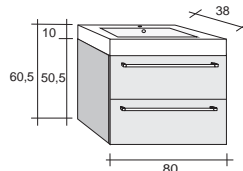

Включительно

Оборудование за дополнительную плату

Set 70

- A. FSM100*CODECODE*S70 1 143,-
- B. FSM100*ACRYLACRYL*S70 1 250,-
- C. FSM100*SILKSILK*S70 1 440,-
- D. FSM100*GLOSSGLOSS*S70 1 676,-