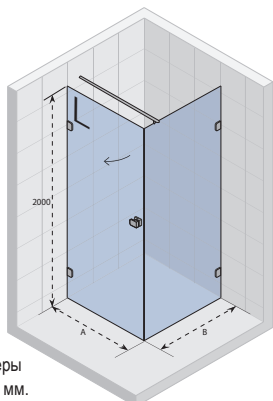

ДУШЕВЫЕ ШТОРКИ SCANDIC SOFT

SCANDIC SOFT Q201

Все размеры
указаны в мм.

Код Левая	Код Правая	Размер поддона	A	B	Цена
GQ0202201	GQ0202202	800 x 800	768 - 772	768 - 772	983,-
GQ0202401	GQ0202402	800 x 900	768 - 772	868 - 872	989,-
GQ0202601	GQ0202602	800 x 1000	768 - 772	968 - 972	1 019,-
GQ0203101	GQ0203102	900 x 800	868 - 872	768 - 772	989,-
GQ0203201	GQ0203202	900 x 900	868 - 872	868 - 872	994,-
GQ0203301	GQ0203302	900 x 1000	868 - 872	968 - 972	1 036,-
GQ0204201	GQ0204202	1000 x 800	968 - 972	768 - 772	1 019,-
GQ0206201	GQ0206202	1000 x 900	968 - 972	868 - 872	1 036,-
GQ0205201	GQ0205202	1000 x 1000	968 - 972	968 - 972	1 047,-

TOL:
± 2 MM