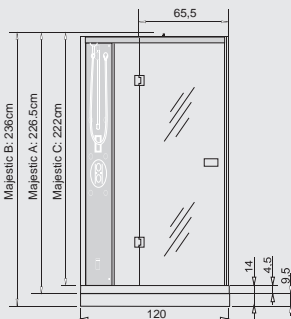

# ПАРОВЫЕ КАБИНЫ ТЕХНИЧЕСКИЕ ЧЕРТЕЖИ – MAJESTIC

Размеры даны в см

90x90

100x90

120x90

140x90

Majestic A:

Majestic B: