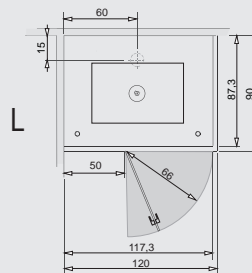

# ПАРОВЫЕ КАБИНЫ ТЕХНИЧЕСКИЕ ЧЕРТЕЖИ – MAJESTIC

Размеры даны в см

90x90

100x90

120x90

140x90

Majestic A:

Majestic B: