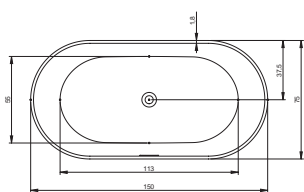

# SOLID SURFACE BILBAO

150x75 см, 170x80 см

SOLID SURFACE

Код	Размер / Объем	Цена	Вес	Слив
BS12005	150 x 75 см / 285 л	3 020,-	92 kg	оса 17 л / мин.
BS10005	170 x 80 см / 355 л	4 100,-	120 kg	оса 17,5 л / мин.