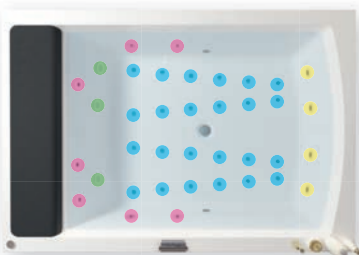

THERMAE ИНФОРМАЦИЯ

THERMAE LINE

ANNA 190x130 см 32
7x Гидромассажная форсунка SPA
3x Гидромассажная форсунка SPA Вращающаяся
4x Гидромассажная форсунка SPA мини
24x Аэрофорсунка