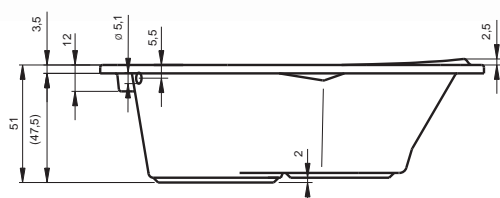

АССИМЕТРИЧНЫЕ ВАННЫ NORA P/L

160x100 см

ВАННЫ, МАССАЖНЫЕ СИСТЕМЫ

Дополнительные рисунки к ванне NORA вы можете увидеть на стр. 218.

Код	Размер / Объем	Цена	Массажные системы									
			Hit1	Hit2	Hit3	Top1	Top2	Top5	Pro6	Pro7	Pro8	Lux8
				Hydro 6+4+2	Hydro 6+4+2		Hydro 6+4+2	Hydro 6+4+2	Hydro 6+4+2	Hydro 6+4+2		Hydro 4+4+2
			Aero 11		Aero 11	Aero 11		Aero 11		Aero 11		Aero 11
									Свет/Очистка	Свет/Очистка		Свет/Очистка
			890,-	1 150,-	1 810,-	1 500,-	1 770,-	2 370,-	2 140,-	2 810,-		2 870,-
BA74	P 160 x 100 см / 240 l	494,-	•	•	•	•	•	•	•	•	—	•
BA75	L 160 x 100 см / 240 l		•	•	•	•	•	•	•	•	—	•

Все цены на системы гидромассажа указаны без стоимости акриловых ванн. Система цен включает в себя стандартный сифон и систему перелива а также несущую раму с опорами.

Описание изделия	Оборудование за доплату - М.С.		Оборудование за доплату - Освещение		Аксессуары				
ТLCD только для WP ProLux	LED Хромотерапия только для WP ProLux (за доплату)	LED Белая подсветка для ванн без системы	LED Хромотерапия для ванн без системы	Комплект слива	Комплект слива с наполнением и переливом	Комплект слива Multiplex	Слив-перелив с наполнением и переливом Multiplex Trio	комплект слива с функцией наполнения через слив Multiplex Trio-F	
Код		AL00L114115	AL00C116117	560100200	560100394	560100310	560100360	560100385	
Цена	360,-	233,-	365,-	402,-	65,-	172,-	97,-	218,-	595,-

Описание изделия	Аксессуары		Ручка		Ручка	Подголовник	Подходящие шторы для данной модели ванны найдете на стр. 166	Панель к ванне	Жидкость для дезинфекции 1 л	Таблетки для дезинфекции 75 шт	
			Черный	Серебристо-серая	Ручка нержавеющая сталь	Черный					Серебристо-серая
Код	01U	08	AG02110	AG02115	AG03120	АН03110	АН03115	P093	REDIS0002	REDIS0001	
Цена	22,-	22,-	40,-		108,-	40,-		160,-	18,-	29,-