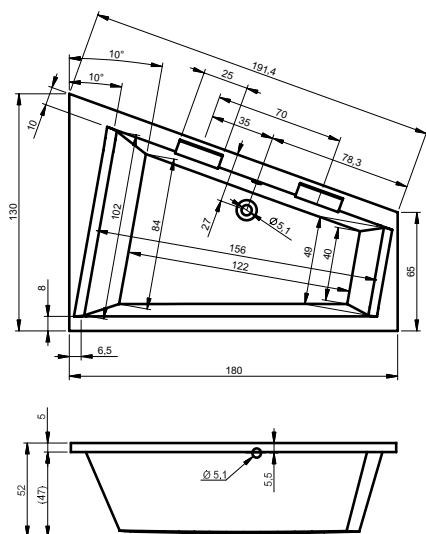

# ВАННЫ ТЕХНИЧЕСКИЕ ЧЕРТЕЖИ

BA91 - DORPIO ЛЕВАЯ 180x130см

BA80 - DORADO ПРАВАЯ 170x75см

BA81 - DORADO ЛЕВАЯ 170x75см

BD01 - DUA 180x86см

BC28 - FUTURE 170x75см

BC31 - FUTURE 180x80см

BC32 - FUTURE XL 190x90см