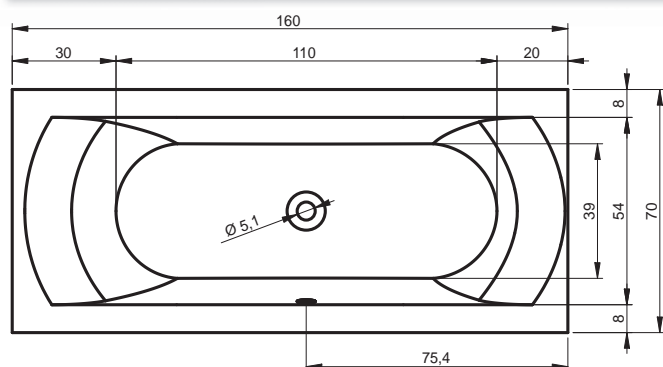

## НОВИНКА: LINARES

160x70 см, 170x75 см

Правая

Дополнительные рисунки к ванне LINARES вы можете увидеть на стр. 213.

Установку следует выполнять в точном соответствии с поставляемой инструкцией!

Код	Размер / Объем	Цена
BT42	160x70 см / 175 л	334,-
BT44	170x75 см / 210 л	350,-