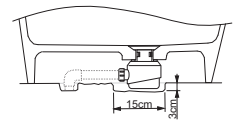

SOLID SURFACE GRANADA

170x80 см, 190x90 см

SOLID SURFACE

Код	Размер / Объем	Цена	Вес	Слив
BS18005	170 x 80 см / 355 л	4 100,-	104 kg	сса 17 л / мин.
BS20005	190 x 90 см / 420 л	4 500,-	126 kg	сса 17 л / мин.