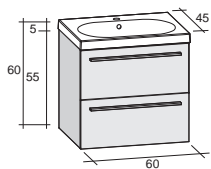

МЕБЕЛЬ BELLUNO НАБОРЫ

Legenda см. стр. 228.

Set 01

- A. FBU060*CODECODE*S01 1 413,-
  C. FBU060*SILKSILK*S01 1 700,-
  D. FBU060*GLOSSGLOSS*S01 1 828,-

Включительно

Оборудование за дополнительную плату

Set 05

- A. FBU080*CODECODE*S05 1 665,-
  C. FBU080*SILKSILK*S05 1 980,-
  D. FBU080*GLOSSGLOSS*S05 2 108,-