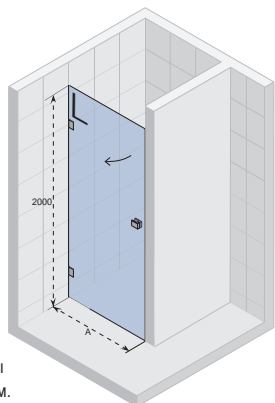

ДУШЕВЫЕ ШТОРКИ SCANDIC LIFT – MISTRAL

SCANDIC M101

Все размеры
указаны в мм.

Код Левая	Код Правая	Размер поддона	A	Цена
GX0608201	GX0608202	-	678 - 682	611,-
GX0800201	GX0800202	800	778 - 782	619,-
GX0001201	GX0001202	900	878 - 882	647,-
GX0003201	GX0003202	1000	978 - 982	647,-

TOL:
± 2 mm