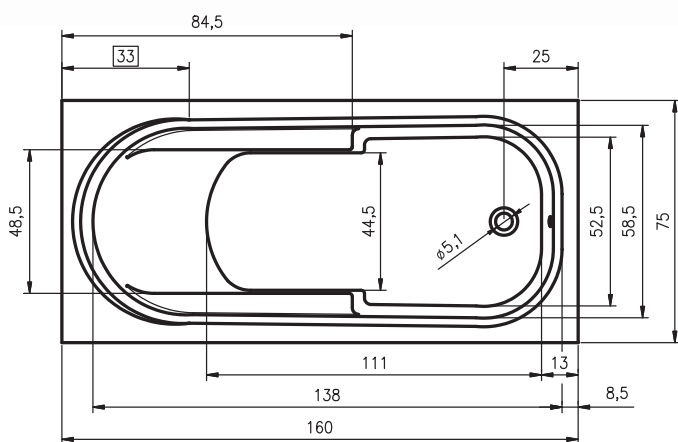

# ПРЯМОУГОЛЬНЫЕ ВАННЫ COLUMBIA

140x70 см, 150x75 см, 160x75 см, 175x80 см

Правая

Левая

Дополнительные рисунки к ванне COLUMBIA вы можете увидеть на стр. 208.

Код	Размер / Объем	Цена	Массажные системы									
			Hit1	Hit2	Hit3	Top1	Top2	Top5	Pro6	Pro7	Pro8	Lux8
				Hydro 6+4+2			Hydro 6+4+2		Hydro 6+4+2			
			Aero 11				Aero11					
			890,-	1 150,-			1 500,-	1 770,-		Свет/Очистка 2 140,-		
BA05	140 x 70 см / 175 л	288,-	•	—	—	•	—	—	—	—	—	—
BA02	150 x 75 см / 190 л	303,-	•	•	—	•	•	—	•	—	—	—
BA01	160 x 75 см / 180 л	314,-	•	•	—	•	•	—	•	—	—	—
BA04	175 x 80 см / 255 л	334,-	•	•	—	•	•	—	•	—	—	—