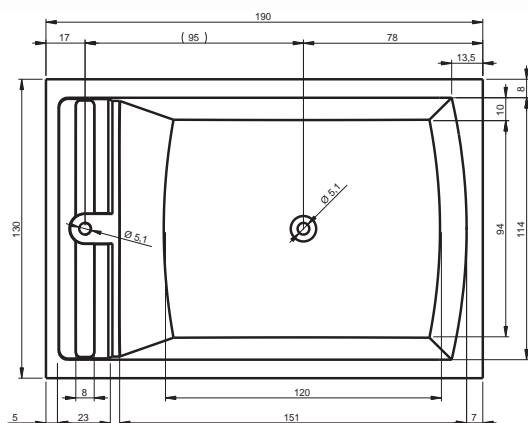

# ПРЯМОУГОЛЬНЫЕ ВАННЫ SAVONA

190x130 см

ВАННЫ, МАССАЖНЫЕ СИСТЕМЫ

Правая

Левая

Код	Размер / Объем	Цена	Массажные системы									
			Hit1	Hit2	Hit3	Top1	Top2	Top5	Pro6	Pro7	Pro8	Lux8
				Hydro 6+6	Hydro 6+6		Hydro 6+6	Hydro 6+6	Hydro 6+6	Hydro 6+6		Hydro 4+6
			Aero 24		Aero 24	Aero 24		Aero 24		Aero 24		Aero 24
									Свет/Очистка	Свет/Очистка		Свет/Очистка
			890,-	1 150,-	1 810,-	1 500,-	1 770,-	2 370,-	2 140,-	2 810,-		2 870,-
BV79	190 x 130 см / 530 л	803,-	•	•	•	•	•	•	•	•	—	•