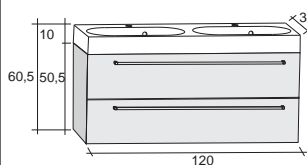

Включительно

Оборудование за дополнительную плату

Зеркала, зеркальные шкафы и освещение найдете на странице 316.