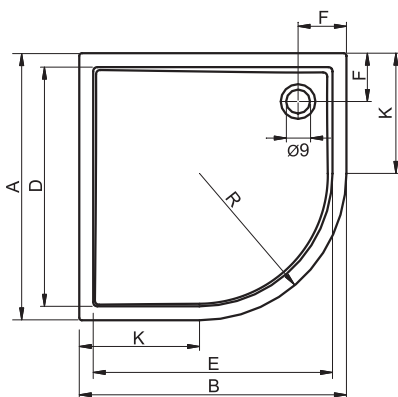

Правильно

Неправильно

Оборудование за доплату: Сифон 90 Хром Код 750000000016 36,-  
Высота сифона 8,5см

Душевые шторки к душевым поддонам на странице 122