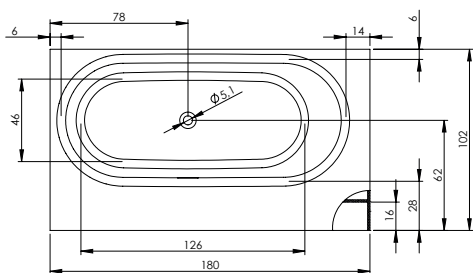

SOLID SURFACE

Код	Размер / Объем	Цена	Вес	Слив
BS65005	165x77 см / 300 л	4 500,-	149 kg	оса 17 л / мин.

Описание изделия	Включительно	Оборудование за доплату		Цвет Sikkens	
	Click/clack – изготовлена из белого литого мрамора	Сифон	Подголовник	Доплата за цвет MATT	Доплата за цвет GLOSSY
Код		AT91000	АН17110		
Цена		85,-	810,-		1 210,-

# SOLID SURFACE BURGOS

180x102 cm

SOLID SURFACE

Код	Размер / Объем	Цена	Вес	Слив
BS42005	180 x 102 см / 300 л	4 900,-	225 kg	оса 17 л / мин.

Включительно

Описание изделия

Click/clack – изготовлена из белого литого мрамора