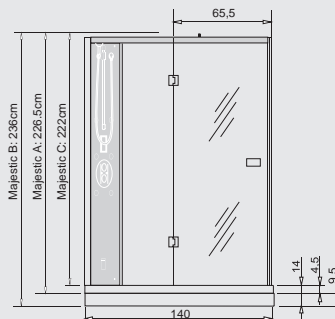

# ПАРОВЫЕ КАБИНЫ ТЕХНИЧЕСКИЕ ЧЕРТЕЖИ – MAJESTIC

Размеры даны в см

90x90

100x90

120x90

140x90

Majestic A:

Majestic B: