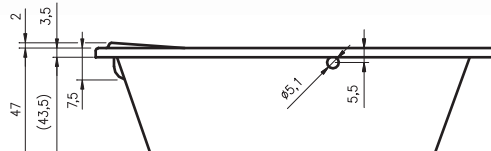

АССИМЕТРИЧНЫЕ ВАННЫ LYRA P/L

140x90 см, 153,5x100,5 см, 170x110 см

Дополнительные рисунки к ванне LYRA вы можете увидеть на стр. 216.

ВАННЫ, МАССАЖНЫЕ СИСТЕМЫ

Код	Размер / Объем	Цена	Массажные системы									
			Hit1	Hit2	Hit3	Top1	Top2	Top5	Pro6	Pro7	Pro8	Lux8
				Hydro 6+4+2	Hydro 6+4+2		Hydro 6+4+2	Hydro 6+4+2	Hydro 6+4+2		Hydro 4+4+2	
			Aero 11		Aero 11	Aero 11		Aero 11		Aero 11	Aero 11	
								Свет/Очистка	Свет/Очистка		Свет/Очистка	
			890,-	1 150,-	1 810,-	1 500,-	1 770,-	2 370,-	2 140,-	2 810,-	2 870,-	
BA65	P 140 x 90 см / 200 l	401,-	•	—	—	•	—	—	—	—	—	
BA66	L 140 x 90 см / 200 l		•	—	—	•	—	—	—	—	—	
BA67	P 153,5x100,5 см / 220 l	432,-	•	•	•	•	•	•	•	—	•	
BA68	L 153,5x100,5 см / 220 l		•	•	•	•	•	•	•	•	•	
BA63	P 170 x 110 см / 280 l	448,-	•	•	•	•	•	•	•	—	•	
BA64	L 170 x 110 см / 280 l		•	•	•	•	•	•	•	•	•	

Все цены на системы гидромассажа указаны без стоимости акриловых ванн. Система цен включает в себя стандартный сифон и систему перелива а также несущую раму с опорами.

Описание изделия	Оборудование за доплату - М. С.		Оборудование за доплату - Освещение		Аксессуары				
	ТLCD только для WP ProLux	LED Хромотерапия только для WP ProLux (за доплату)	LED Белая подсветка для ванн без системы	LED Хромотерапия для ванн без системы	57	57	70	70	70
Код			AL00L114115	AL00C116117	560100200	560100394	560100310	560100360	560100385
Цена	360,-	233,-	365,-	402,-	65,-	172,-	97,-	218,-	595,-