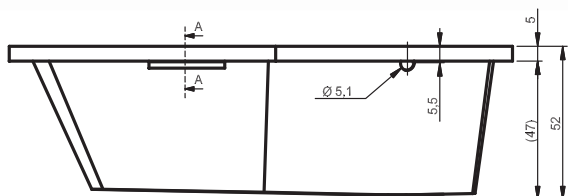

АССИМЕТРИЧНЫЕ ВАННЫ GETA P/L

160x90 см, 170x90 см

Дополнительные рисунки к ванне GETA вы можете увидеть на стр. 211.

Код	Размер / Объем	Цена	Массажные системы							Lux8		
			Hit1	Hit2	Hit3	Top1	Top2	Top5	Pro6		Pro7	Pro8
				Hydro 6+4+2	Hydro 6+4+2		Hydro 6+4+2	Hydro 6+4+2	Hydro 6+4+2		Hydro 4+4+2	
			Аеро 11		Аеро 11	Аеро 11		Аеро 11		Аеро 11	Аеро 11	
			890,-	1 150,-	1 810,-	1 500,-	1 770,-	2 370,-	2 140,-	2 810,-	2 870,-	
BA86	P 160 x 90 см / 300 l	633,-	•	•	•	•	•	•	•	•	•	
BA87	L 160 x 90 см / 300 l		•	•	•	•	•	•	•	•	•	
BA88	P 170 x 90 см / 310 l	705,-	•	•	•	•	•	•	•	•	•	
BA89	L 170 x 90 см / 310 l		•	•	•	•	•	•	•	•	•	

Все цены на системы гидромассажа указаны без стоимости акриловых ванн. Система цен включает в себя стандартный сифон и систему перелива а также несущую раму с опорами.

Описание изделия	Оборудование за доплату - М. С.		Оборудование за доплату - Освещение		Аксессуары				
	ТLCD только для WP Pro/Lux	LED Хромотерапия только для WP Pro/Lux (за доплату)	LED Белая подсветка для ванн без системы	LED Хромотерапия для ванн без системы	57	57	70	70	70
Код			AL00L114115	AL00C116117	560100200	560100394	560100310	560100360	560100385
Цена	360,-	233,-	365,-	402,-	65,-	172,-	97,-	218,-	595,-

Описание изделия	Аксессуары										
	Ножки	Ручка		Ручка нержавеющей сталь	Ручка с функцией само наполнения (2x) Цена за штуку	Подголовник	Подходящие шторы для данной модели ванны найдете на стр. 166	Панель к ванне BA86/87	Панель к ванне BA88/89	Жидкость для дезинфекции 1 л	Таблетки для дезинфекции 75 шт
Код	09	Черный AG02110	Серебристо-серая AG02115	AG03120		Черный AN11110	Серебристо-серая AN11115	P087	P088	REDIS0002	REDIS0001
Цена	22,-	40,-		108,-	161,-	47,-		178,-	178,-	18,-	29,-