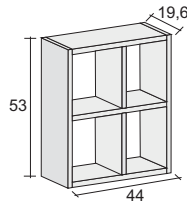

1 полка вертикально
разделенная