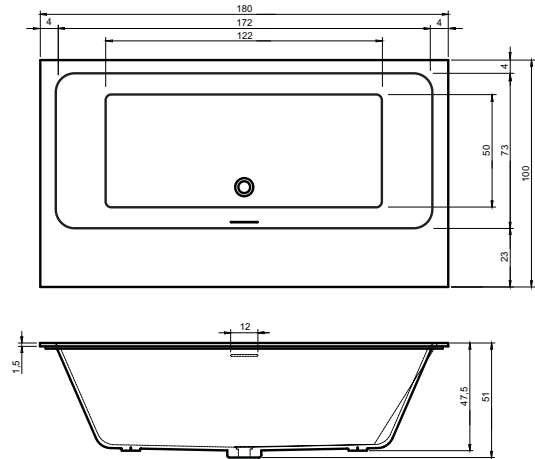

180x100 см

FIN: Шпон