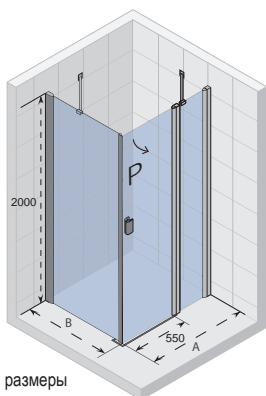

ДУШЕВЫЕ ШТОРКИ NAUTIC - FJORD COMBI

FJORD F206

Все размеры
указаны в мм.

Код Левая	Код Правая	Размер поддона	A	B	Цена
GF1140801	GF1140802	900 x 800	853-868	755-769	1 028,-
GF1150801	GF1150802	1000 x 800	953-968	755-769	1 044,-
GF1170801	GF1170802	1200 x 800	1153-1168	755-769	1 078,-
GF1144801	GF1144802	900 x 900	853-868	855-869	1 050,-
GF1154801	GF1154802	1000 x 900	953-968	855-869	1 066,-
GF1174801	GF1174802	1200 x 900	1153-1168	855-869	1 100,-
GF1145801	GF1145802	900 x 1000	853-868	955-969	1 086,-
GF1155801	GF1155802	1000 x 1000	953-968	955-969	1 103,-
GF1175801	GF1175802	1200 x 1000	1153-1168	955-969	1 136,-

TOL:
± 7 MM