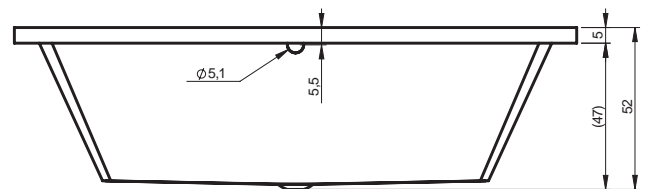

# ПРЯМОУГОЛЬНЫЕ ВАННЫ JULIA

160x70 см, 180x80 см, 190x90 см

Julia 160 Правая

Julia 180/190 Правая

Julia 180/190 Левая

Дополнительные рисунки к ванне JULIA вы можете увидеть на стр. 212.

Код	Размер / Объём	Цена	Массажные системы								
			Hit1	Hit2	Hit3	Top1	Top2	Top5	Pro6	Pro7	Pro8
				Hydro 6+4+2	Hydro 6+4+2		Hydro 6+4+2	Hydro 6+4+2	Hydro 6+4+2		Hydro 4+4+2
			Aero 11		Aero 11	Aero 11		Aero 11		Aero 11	Aero 11
								Свет/Очистка	Свет/Очистка		Свет/Очистка
			890,-	1 150,-	1 810,-	1 500,-	1 770,-	2 370,-	2 140,-	2 810,-	2 870,-
BA71	160 x 70 см / 275 л	422,-	•	•	—	•	•	—	•	—	—
BA72	180 x 80 см / 340 л	515,-	•	•	•	•	•	•	•	—	•
BA69	190 x 90 см / 400 л	545,-	•	•	•	•	•	•	•	—	•