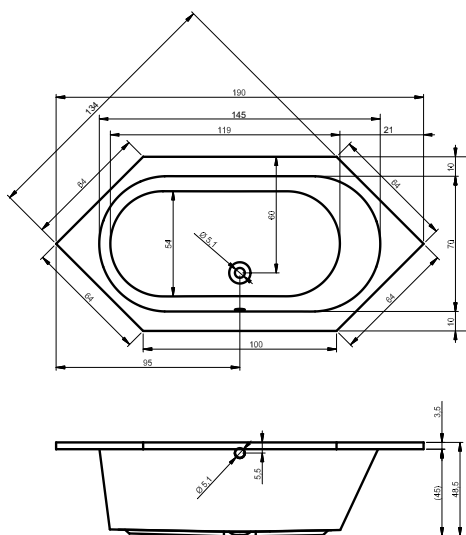

BA97 - KANSAS 190x90cm