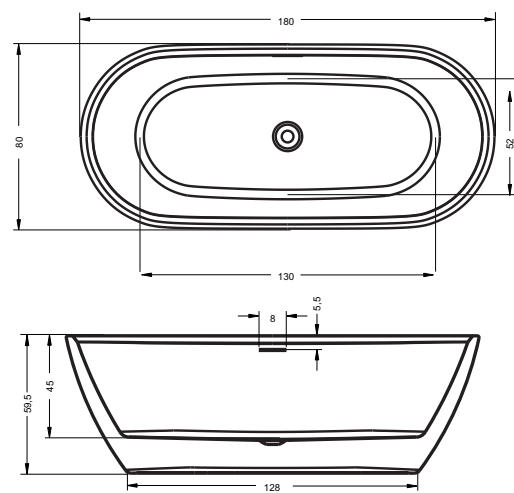

BD02 - INSPIRE 180x80см