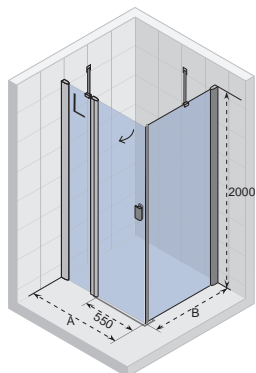

ДУШЕВЫЕ ШТОРКИ NAUTIC - FJORD COMBI

FJORD F206

Все размеры
указаны в мм.

Код Левая	Код Правая	Размер поддона	A	B	Цена
GF1140801	GF1140802	900 x 800	853-868	755-769	1 028,-
GF1150801	GF1150802	1000 x 800	953-968	755-769	1 044,-
GF1170801	GF1170802	1200 x 800	1153-1168	755-769	1 078,-
GF1144801	GF1144802	900 x 900	853-868	855-869	1 050,-
GF1154801	GF1154802	1000 x 900	953-968	855-869	1 066,-
GF1174801	GF1174802	1200 x 900	1153-1168	855-869	1 100,-
GF1145801	GF1145802	900 x 1000	853-868	955-969	1 086,-
GF1155801	GF1155802	1000 x 1000	953-968	955-969	1 103,-
GF1175801	GF1175802	1200 x 1000	1153-1168	955-969	1 136,-

TOL:
± 7 MM