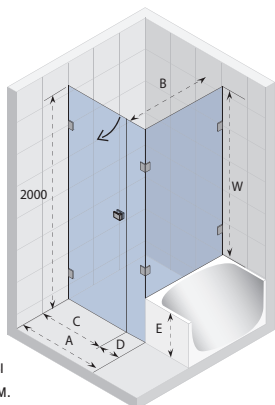

## SCANDIC S208

Все размеры  
указаны в мм.

Код	A	B	C	D	E	W	Цена
GC33200	878-882	868-872	664	216	400	1600	1 169,-

Каждая шторка Scandic S208 имеет нетипичный дизайн. Для определения цены по вашим размерам обратитесь в службу технической поддержки RIHO. Всегда нужно обращать внимание на расположение душевой кабины.