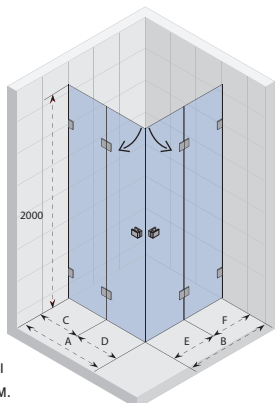

ДУШЕВЫЕ ШТОРКИ SCANDIC LIFT – MISTRAL

SCANDIC M207

Все размеры
указаны в мм.

Код	Размер поддона	A	B	C	D	E	F	Цена
GX0908200	800 x 800	768 - 772	768 - 772	197	573	573	197	1 397,-
GX0909200	900 x 900	868 - 872	868 - 872	197	673	673	197	1 416,-

TOL:
± 3 мм