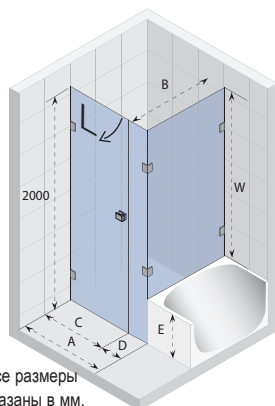

## SCANDIC M208

Все размеры  
указаны в мм.

Код Левая	Код Правая	Размер поддона	A	B	C	D	E	W	Цена
GX0303201	GX0303202	900 x 900	878-882	868-872	664	216	400	1600	1 105,-

Каждая шторка Scandic M208 имеет нетипичный дизайн. Для определения цены по вашим размерам обратитесь в службу технической поддержки RIHO. Всегда нужно обращать внимание на расположение душевой кабины.