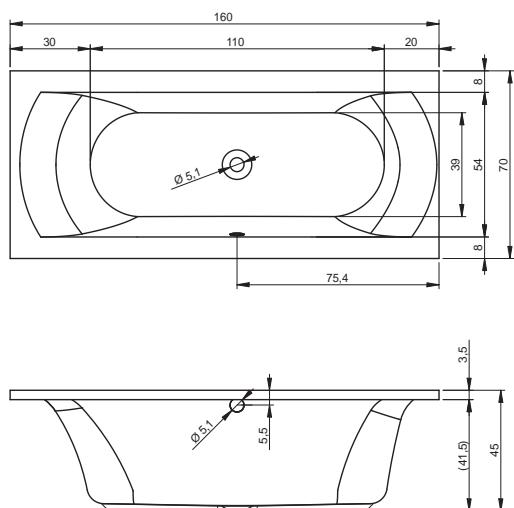

ВАННЫ ТЕХНИЧЕСКИЕ ЧЕРТЕЖИ