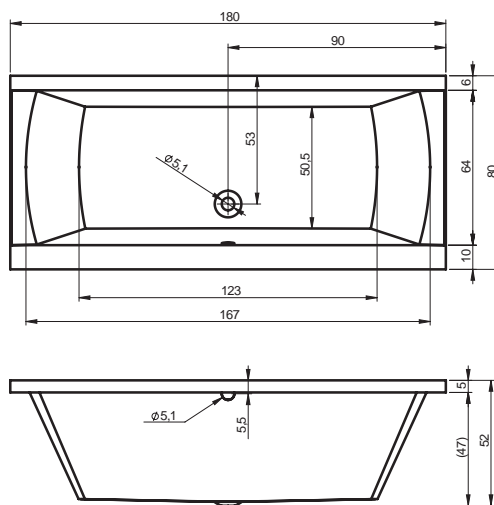

BA72 JULIA 180x80 cm