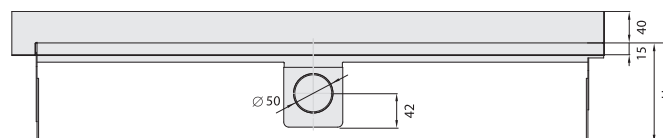

протекающее количество 0,95l/s
протекающее количество у входа в душ 0,4l/s
протекающее количество у стенки душа 0,6l/s