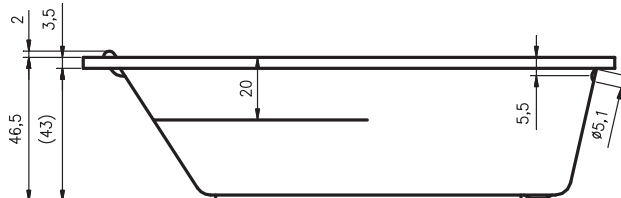

# ПРЯМОУГОЛЬНЫЕ ВАННЫ VIRGO

170x75 см

Правая

Левая

Код	Размер / Объем	Цена
BZ07	170 x 75 см / 235 л	370,-

Массажные системы									
Hit1	Hit2	Hit3	Top1	Top2	Top5	Pro6	Pro7	Pro8	Lux8
	Hydro 6+4+2			Hydro 6+4+2		Hydro 6+4+2			
Aero 11			Aero 11			Свет/Очистка			
890,-	1 150,-		1 500,-	1 770,-		2 140,-			
•	•	—	•	•	—	•	—	—	—