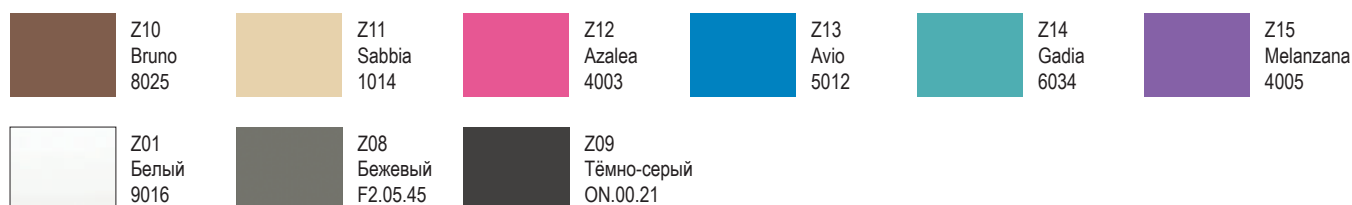

C. SILK: Сатин