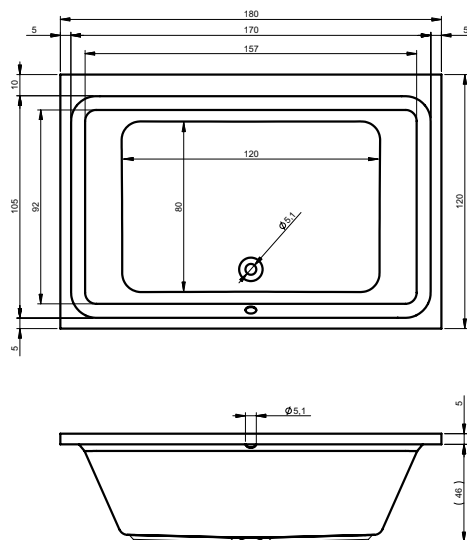

BB77 - CASTELLO 180x120cm