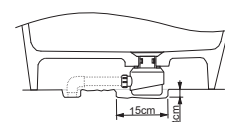

# SOLID SURFACE MADRID

180x86 cm

SOLID SURFACE

Код	Размер / Объем	Цена	Вес	Слив
BS40005	180 x 86 см / 300 л	4 400,-	190 kg	оса 17 л / мин.

Включительно

Описание изделия

Click/clack – изготовлена из белого литого мрамора