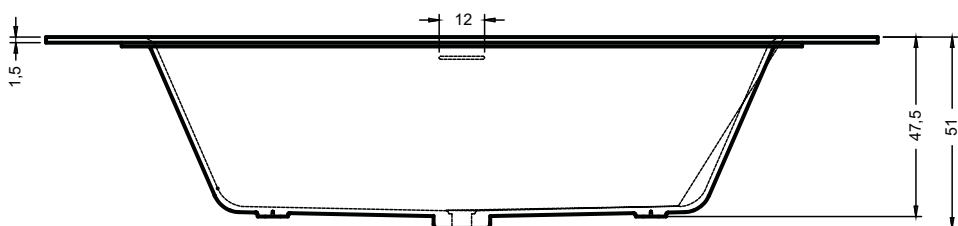

Самый большой размер