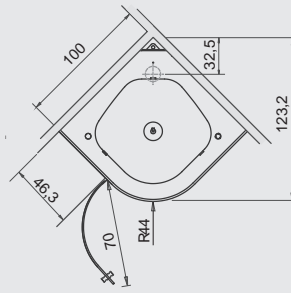

ПАРОВЫЕ КАБИНЫ ТЕХНИЧЕСКИЕ ЧЕРТЕЖИ – MEMPHIS

Размеры даны в см

L

E=230V AC

Ø4 cm

E=230V AC

Ø4 cm

C - подвод холодной воды   H - подвод горячей воды   E - подвод электричества 230V~   ⊕ - заземляющий провод

Электрическая инсталляция

Кабина должна быть надежно закреплена и постоянно подключена к сети, а также подключена к заземлению по принципу уравнивания потенциалов. Электрическая установка должна быть оснащена УЗО с током срабатывания 30 мА.

Инструкции по установке и монтажу см www.riho.ru

Инструкция по установке:

- Для установки кабины необходимо рабочее пространство площадью не менее 2,5 площади самой кабины.
- Для установки вентиляции и целей технического обслуживания, должны быть соблюдены зазоры между потолком и кабиной, по крайней мере, 10 см.
- Ни один кабель не должен быть установлен на стене.
- Монтажное пространство кабины должно быть ровным, твердым и чистым.
- Параметры парового генератора были определены для температуры окружающей среды примерно 20 градусов.