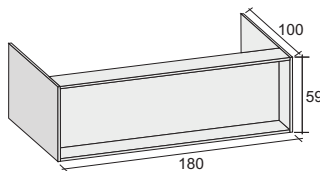

Размещена у стены