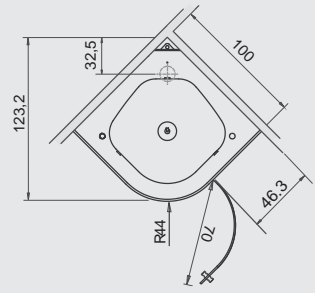

ПАРОВЫЕ КАБИНЫ ТЕХНИЧЕСКИЕ ЧЕРТЕЖИ – MEMPHIS

Размеры даны в см

P

E=230V AC

Ø4 cm

E=230V AC

Ø4 cm

C - подвод холодной воды   H - подвод горячей воды   E - подвод электричества 230V~   ⊕ - заземляющий провод

Электрическая инсталляция

Кабина должна быть надежно закреплена и постоянно подключена к сети, а также подключена к заземлению по принципу уравнивания потенциалов. Электрическая установка должна быть оснащена УЗО с током срабатывания 30 мА.

Инструкции по установке и монтажу см www.riho.ru

Инструкция по установке:

- Для установки кабины необходимо рабочее пространство площадью не менее 2,5 площади самой кабины.
- Для установки вентиляции и целей технического обслуживания, должны быть соблюдены зазоры между потолком и кабиной, по крайней мере, 10 см.
- Ни один кабель не должен быть установлен на стене.
- Монтажное пространство кабины должно быть ровным, твердым и чистым.
- Параметры парового генератора были определены для температуры окружающей среды примерно 20 градусов.