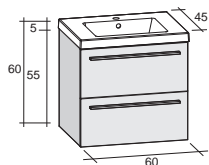

МЕБЕЛЬ BELLIZZI НАБОРЫ

Legenda см. стр. 228.

Set 02

- A. FBL060*CODECODE*S02 1 368,-
- C. FBL060*SILKSILK*S02 1 655,-
- D. FBL060*GLOSSGLOSS*S02 1 783,-

Включительно

Оборудование за дополнительную плату

Set 06

- A. FFBL080*CODECODE*S06 1 610,-
- C. FBL080*SILKSILK*S06 1 925,-
- D. FBL080*GLOSSGLOSS*S06 2 053,-