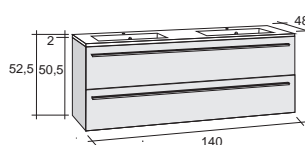

Включительно

Оборудование за дополнительную плату

Set 22

- A. FBR160*CODECODE*S22 **2 198,-**
- B. FBR160*ACRYLACRYL*S22 **2 458,-**
- C. FBR160*SILKSILK*S22 **2 856,-**
- D. FBR160*GLOSSGLOSS*S22 **3 317,-**