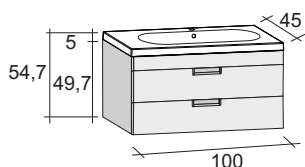

Set 10
A. FAE100*CODECODE*S10 1 503,-