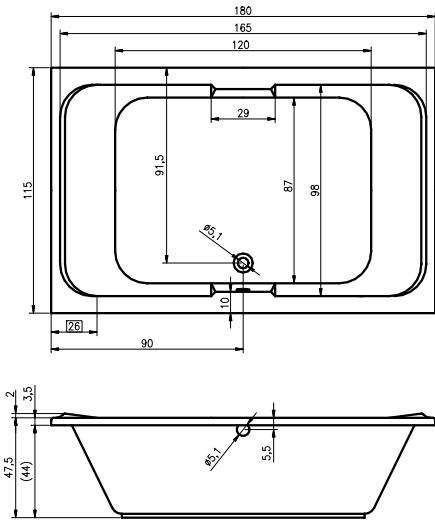

# ВАННЫ ТЕХНИЧЕСКИЕ ЧЕРТЕЖИ

BC35 - NEO 150x150cm

BA74 - NORA ПРАВАЯ 160x100cm

BA75 - NORA ЛЕВАЯ 160x100cm

BC01 - ORION 170x70cm

BB79 - SAVONA 190x130cm

BB22 - SETH 180x86cm

BB28 - SOBEK 180x115cm