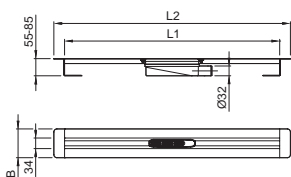

Душевой желоб – Стоки S

Код	L1 (мм)	L2 (мм)	B (мм)	Цена
AE03070011300	700	760	94	368,-
AE03080011300	800	860	94	370,-
AE03090011300	900	960	94	393,-
AE03100011300	1000	1060	94	486,-
AE03120011300	1200	1260	94	509,-
AE03150011300	1500	1560	94	550,-

Высота установки (по верхнему краю фланца): 55 мм/DN 32, гидрозатвор 25 мм