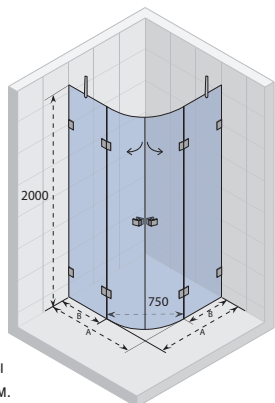

SCANDIC S309

Все размеры
указаны в мм.

Код	Размер поддона R550	A	B	Цена
GC44300	900 x 900	868 - 872	332	1 291,-
GC46300	1000 x 1000	968 - 972	432	1 341,-
GC47300	1200 x 1200	1168 - 1172	632	1 647,-