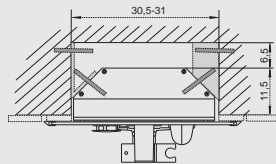

ПАРОВЫЕ КАБИНЫ ТЕХНИЧЕСКИЕ ЧЕРТЕЖИ – FLEX

Размеры даны в см

К СТЕНЕ

ИЛИ