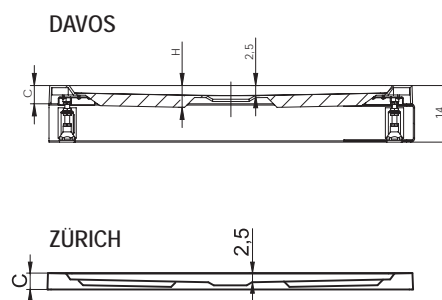

Правильно

Неправильно

Оборудование за доплату: Сифон 90 Хром Код 750000000016 36,-  
Высота сифона 8,5см

Душевые шторки к душевым поддонам на странице 122