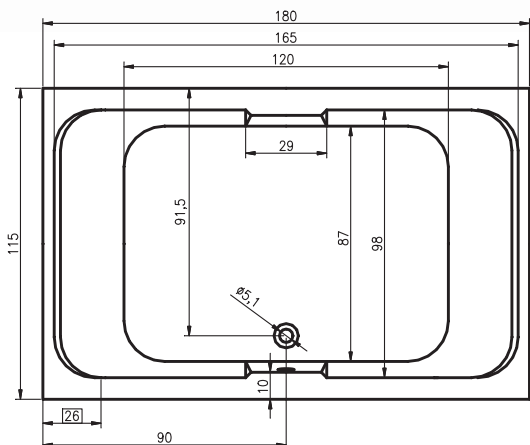

# ПРЯМОУГОЛЬНЫЕ ВАННЫ SOBEK

180x115 см

Правая

Левая

Код	Размер / Объем	Цена	Массажные системы							Lux8	
			Hit1	Hit2	Hit3	Top1	Top2	Top5	Pro6		Pro7
				Hydro 6+6	Hydro 6+6		Hydro 6+6	Hydro 6+6	Hydro 6+6		Hydro 4+6
			Aero 19		Aero 19	Aero 19		Aero 19		Aero 19	Aero 19
								Свет/Очистка	Свет/Очистка		Свет/Очистка
			890,-	1 150,-	1 810,-	1 500,-	1 770,-	2 370,-	2 140,-	2 810,-	2 870,-
BB28	180 x 115 см / 495 л	633,-	•	•	•	•	•	•	•	•	•