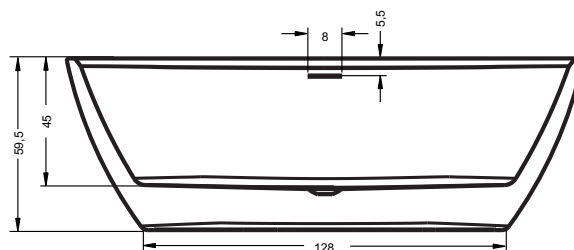

СВОБОДНО СТОЯЩИЕ ВАННЫ

НОВИНКА: INSPIRE

180x80 см