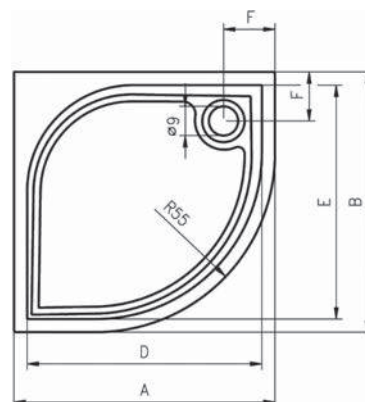

DB 10 – DB 18

ДУШЕВЫЕ ПОДДОНЫ KOLPING Поставляется в комплекте с сифоном и ножками.

Высота сифона 8 см.

Высота панели 10 см.

Высота поддона 3 см.

	Код	A	B	C	D	E	F	G	R	Цена	Панель	Цена панели
Kolping	DB10	80	80	3	71	71	15	-	55	305,-	P10	55,-
Kolping	DB14	90	90	3	81	81	18	-	55	320,-	P14	55,-
Kolping	DB18	100	100	3	91	91	18	-	55	390,-	P18	55,-
Kolping	DB20	80	80	3	71	71	15	-	-	300,-	P20	55,-
Kolping	DB21	90	90	3	81	81	18	-	-	345,-	P21	60,-
Kolping	DB31	100	80	3	91	71	15	-	-	335,-	P31P/P32L	75,-
Kolping	DB32	100	90	3	85	75	18	-	-	405,-	P35P/P36L	60,-
Kolping	DB33	120	80	3	110	70	15	-	-	375,-	P33P/P34L	75,-
Kolping	DB34	120	90	3	105	75	19	-	-	450,-	P37P/P38L	60,-
Kolping	DB36	140	90	3	125	75	70	18	-	585,-	-	-