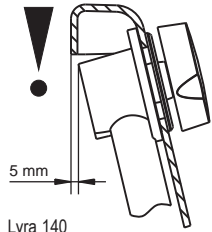

АССИМЕТРИЧНЫЕ ВАННЫ LYRA P/L

140x90 см, 153,5x100,5 см, 170x110 см

Lyra 140