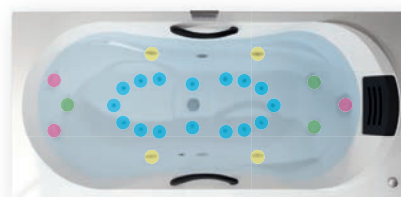

DANA 190x90 см 42
3x Макси Гидрофорсунка
3x Макси Гидрофорсунка вращающаяся
4x Гидрофорсунка
16x Аэрофорсунка