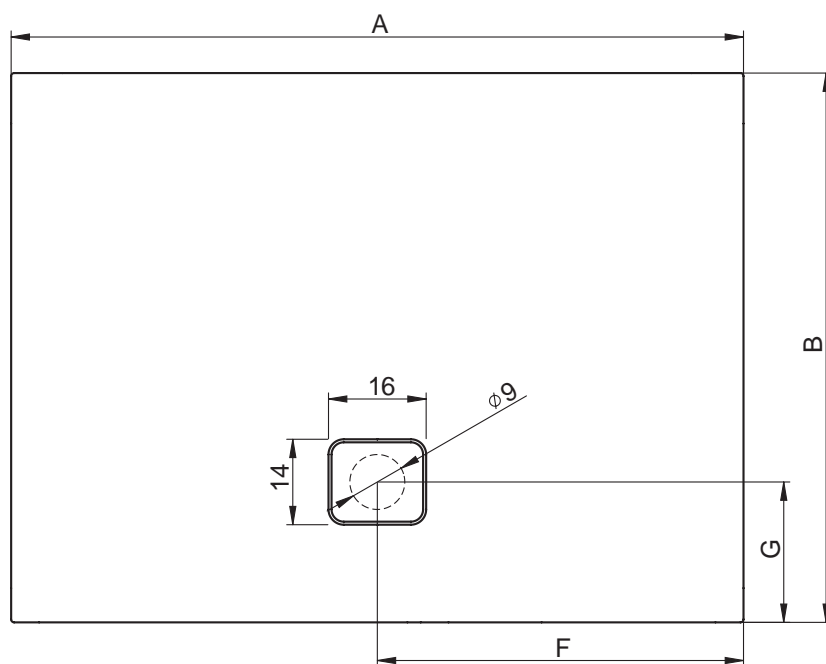

## BASEL

Душевые поддоны BASEL могут быть установлены без ножек. Но есть возможность использовать ножки для поддонов BASEL.

Поставляется в комплекте с сифоном.

Высота сифона 6 см.

Правильно

с ножками

Душевые шторки к душевым поддонам на странице 122