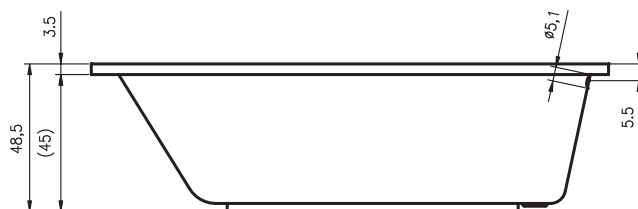

# ПРЯМОУГОЛЬНЫЕ ВАННЫ ORION

170x70 см

Правая

Левая

Код	Размер / Объём	Цена	Массажные системы										
			Hit1	Hit2	Hit3	Top1	Top2	Top5	Pro6	Pro7	Pro8	Lux8	
				Hydro 6+4+2			Hydro 6+4+2		Hydro 6+4+2				
			Aero 11				Aero 11				Свет/Очистка		
			890,-	1 150,-			1 500,-	1 770,-			2 140,-		
BC01	170 x 70 см / 230 л	386,-	•	•	—	•	•	—	•	—	—	—	—