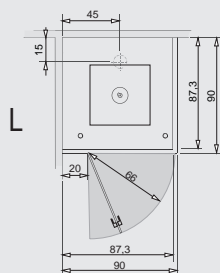

# ПАРОВЫЕ КАБИНЫ ТЕХНИЧЕСКИЕ ЧЕРТЕЖИ – MAJESTIC

Размеры даны в см

90x90

100x90

120x90

140x90

Majestic A:

Majestic B: