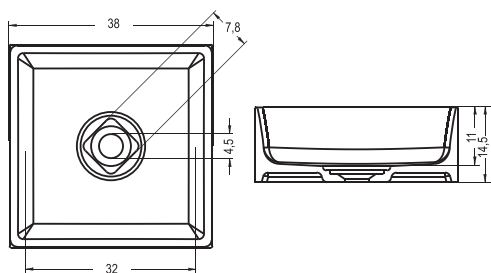

НОВИНКА: РАКОВИНА КРУГ

Ø 42 см

Код	см	Цена
F70026	Ø42x15 см	574,-

✓
Включительно

Оборудование за доплату:

Цвет GLOSS
68,-

Цвет SILK
68,-

38×38 см

НОВИНКА: РАКОВИНА КВАДРАТ

Код	см	Цена
F70024	38x38x15 см	630,-

✓
Включительно

Оборудование за доплату:

Цвет GLOSS
68,-

Цвет SILK
68,-

58×35 см

НОВИНКА: РАКОВИНА ОВАЛ

Код	см	Цена
F70028	58x35x15 см	630,-

✓
Включительно

Оборудование за доплату:

Цвет GLOSS
68,-

Цвет SILK
68,-

40×40 см

НОВИНКА: РАКОВИНА ВАРСА

Код	см	Цена
F70022	40x40x15 см	525,-

✓
Включительно

Оборудование за доплату:

Цвет GLOSS
68,-

Цвет SILK
68,-

41×41 см

НОВИНКА: РАКОВИНА OVIEDO

Код	см	Цена
F70020	41x41x13 см	525,-

✓
Включительно

Оборудование за доплату:

Цвет GLOSS
68,-

Цвет SILK
68,-