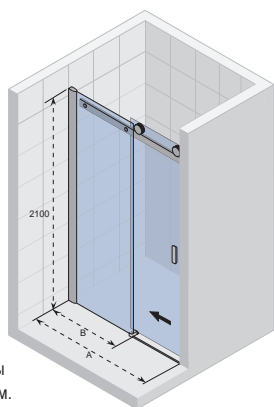

BAL TIC B104

Все размеры
указаны в мм.

Код	Размер поддона	A	B	Вход	Цена
GE0070200	1000	961-994	480	420	775,-
GE0070300	1200	1161-1194	580	520	855,-
GE0070400	1400	1361-1394	680	620	905,-
GE0070500	1600	1561-1594	880	620	1 045,-

TOL:
± 16,5 мм