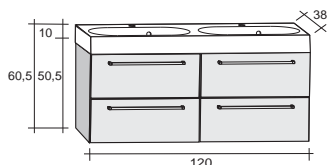

Включительно

Оборудование за дополнительную плату

Set 77

- A. FSL120*CODECODE*S77 1 465,-
- B. FSL120*ACRYLACRYL*S77 1 537,-
- C. FSL120*SILKSILK*S77 1 742,-
- D. FSL120*GLOSSGLOSS*S77 1 942,-