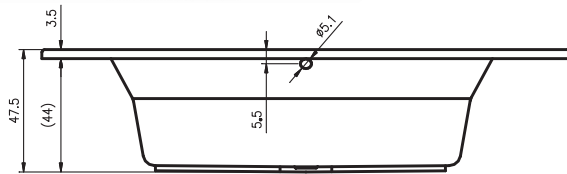

УГЛОВЫЕ ВАННЫ WINNIPEG

145x145 см

ВАННЫ, МАССАЖНЫЕ СИСТЕМЫ

Код	Размер / Объём	Цена	Массажные системы									
			Hit1	Hit2	Hit3	Top1	Top2	Top5	Pro6	Pro7	Pro8	Lux8
				Hydro 6+4+2	Hydro 6+4+2		Hydro 6+4+2	Hydro 6+4+2	Hydro 6+4+2		Hydro 4+4+2	
			Aero 11		Aero 11	Aero 11		Aero 11		Свет/Очистка	Свет/Очистка	Свет/Очистка
			890,-	1 150,-	1 810,-	1 500,-	1 770,-	2 370,-	2 140,-	2 810,-		2 870,-
BA48	145 x 145 см / 305 л	566,-	•	•	•	•	•	•	•	•	—	•

Все цены на системы гидромассажа указаны без стоимости акриловых ванн. Система цен включает в себя стандартный сифон и систему перелива а также несущую раму с опорами.

Описание изделия	Оборудование за доплату - Массажные системы			Оборудование за доплату - Освещение		Аксессуары				
	ТLCD только для WP ProLux	ТLCD + Нагреватель (400V) только для WP ProLux	LED Хромотерапия только для WP ProLux (за доплату)	LED Белая подсветка для ванн без системы	LED Хромотерапия для ванн без системы	57	57	70	70	70
Код				AL00L114115	AL00C116117	560100200	560100394	560100310	560100360	560100385
Цена	360,-	720,-	233,-	365,-	402,-	65,-	172,-	97,-	218,-	595,-

Описание изделия	Аксессуары									
	Ножки	Ручка Черный	Ручка Серебристо-серая	Ручка нержавеющая сталь	Подголовник Черный	Подголовник Серебристо-серая	Подходящие шторки для данной модели ванны найдете на стр. 166	Панель к ванне	Жидкость для дезинфекции 1 л	Таблетки для дезинфекции 75 шт
Код	01U	AG02110	AG02115	AG03120	AN05110	AN05115		P027	REDIS0002	REDIS0001
Цена	22,-	40,-		108,-	44,-			178,-	18,-	29,-