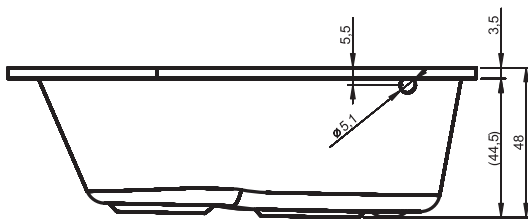

АССИМЕТРИЧНЫЕ ВАННЫ DELTA P/L

150x80 см, 160x80 см

Дополнительные рисунки к ванне DELTA вы можете увидеть на стр. 210.

Код	Размер / Объем	Цена	Массажные системы									
			Hit1	Hit2	Hit3	Top1	Top2	Top5	Pro6	Pro7	Pro8	Lux8
				Hydro 6+4+2			Hydro 6+4+2		Hydro 6+4+2			
			Aero 11			Aero 11				Свет/Очистка		
			890,-	1 150,-		1 500,-	1 770,-		2 140,-			
BB80	P 150 x 80 см / 190 л	442,-	•	•	—	•	•	—	•	—	—	—
BB81	L 150 x 80 см / 190 л		•	•	—	•	•	—	•	—	—	—
BB82	P 160 x 80 см / 210 л	458,-	•	•	—	•	•	—	•	—	—	—
BB83	L 160 x 80 см / 210 л		•	•	—	•	•	—	•	—	—	—

Все цены на системы гидромассажа указаны без стоимости акриловых ванн. Система цен включает в себя стандартный сифон и систему перелива а также несущую раму с опорами.

Описание изделия	Оборудование за доплату - Массажные системы			Оборудование за доплату - Освещение		Аксессуары				
	ТLCD только для WP ProLux	ТLCD + Нагреватель (400V) только для WP ProLux	LED Хромотерапия только для WP ProLux (за доплату)	LED Белая подсветка для ванн без системы	LED Хромотерапия для ванн без системы	57 Комплект слива	57 Комплект слива с наполнением и переливом	70 Комплект слива Multiplex	70 Слив-перелив с наполнением и переливом Multiplex Trio	70 комплект слива с функцией наполнения через слив Multiplex Trio-F
Код				AL00L114115	AL00C116117	560100200	560100394	560100310	560100360	560100385
Цена	360,-	720,-	233,-	365,-	402,-	65,-	172,-	97,-	218,-	595,-

Описание изделия	Аксессуары										
	Ножки	Ручка Черный	Ручка Серебристо-серая	Ручка нержавеющая сталь	Подголовник Черный	Подголовник Серебристо-серая	Подходящие шторы для данной модели ванны найдите на стр. 166	Панель к ванне DELTA BB80/81	Панель к ванне DELTA BB82/83	Жидкость для дезинфекции 1 л	Таблетки для дезинфекции 75 шт
Код	01U	AG02110	AG02115	AG03120	AN14110	AN14115		P062	P063	REDIS0002	REDIS0001
Цена	22,-	40,-		108,-	47,-			194,-	194,-	18,-	29,-