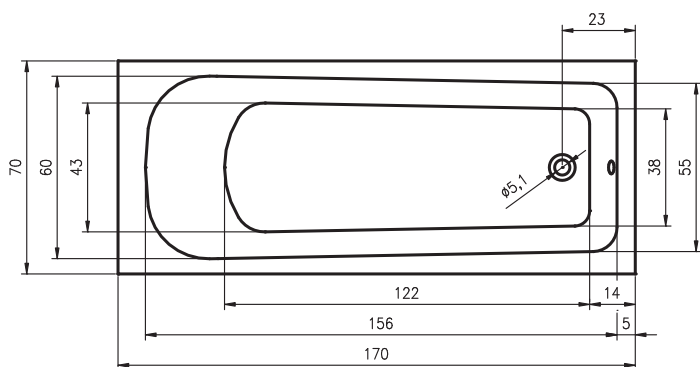

# ПРЯМОУГОЛЬНЫЕ ВАННЫ ORION

170x70 см

Правая

Левая

Код	Размер / Объём	Цена	Массажные системы										
			Hit1	Hit2	Hit3	Top1	Top2	Top5	Pro6	Pro7	Pro8	Lux8	
				Hydro 6+4+2			Hydro 6+4+2		Hydro 6+4+2				
			Aero 11				Aero 11				Свет/Очистка		
			890,-	1 150,-			1 500,-	1 770,-			2 140,-		
BC01	170 x 70 см / 230 л	386,-	•	•	—	•	•	—	•	—	—	—	—