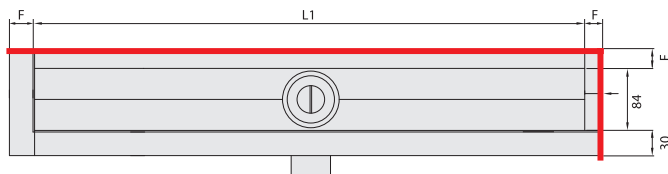

протекающее количество 0,95l/s
протекающее количество у входа в душ 0,4l/s
протекающее количество у стенки душа 0,6l/s