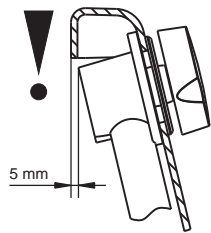

АССИМЕТРИЧНЫЕ ВАННЫ YUKON P/L

160x90 см

Дополнительные рисунки к ванне YUKON вы можете увидеть на стр. 220.

Код	Размер / Объем	Цена	Массажные системы										
			Hit1	Hit2	Hit3	Top1	Top2	Top5	Pro6	Pro7	Pro8	Lux8	
				Hydro 6+4+2	Hydro 6+4+2		Hydro 6+4+2	Hydro 6+4+2	Hydro 6+4+2	Hydro 6+4+2		Hydro 4+4+2	
			Aero 11		Aero 11	Aero 11		Aero 11		Aero 11		Aero 11	
									Свет/Очистка	Свет/Очистка		Свет/Очистка	
			890,-	1 150,-	1 810,-	1 500,-	1 770,-	2 370,-	2 140,-	2 810,-		2 870,-	
BA34	P 160 x 90 см / 255 l	458,-	•	•	•	•	•	•	•	•	—	•	
BA35	L 160 x 90 см / 255 l		•	•	•	•	•	•	•	•	•	—	•

Все цены на системы гидромассажа указаны без стоимости акриловых ванн. Система цен включает в себя стандартный сифон и систему перелива а также несущую раму с опорами.

Описание изделия	Оборудование за доплату - Массажные системы			Оборудование за доплату - Освещение		Аксессуары				
	ТLCD только для WP ProLux	ТLCD + Нагреватель (400V) только для WP ProLux	LED Хромотерапия только для WP ProLux (за доплату)	LED Белая подсветка для ванн без системы	LED Хромотерапия для ванн без системы	70	80	70	70	70
						Комплект слива	Комплект слива с наполнением и переливом	Комплект слива Multiplex	Слив-перелив с наполнением и переливом Multiplex Trio	комплект слива с функцией наполнения через слив Multiplex Trio-F
Код				AL00L114115	AL00C116117	560100210	560100396	560100310	560100360	560100385
Цена	360,-	720,-	233,-	365,-	402,-	65,-	172,-	97,-	218,-	595,-

Описание изделия	Аксессуары						
	Ножки	Ручка Черный	Ручка Серебристо-серая	Ручка нержавеющая сталь	Подголовник Черный	Подголовник Серебристо-серая	Дополнительные Подголовники вы можете увидеть на стр. 59
Код	09	AG02110	AG02115	AG03120	AN05110	AN05115	Подходящие шторы для данной модели ванны найдете на стр. 166
Цена	22,-	40,-	40,-	108,-	44,-	44,-	Панель к ванне P085 P / L 178,-
							Жидкость для дезинфекции 1 л REDIS0002 18,-
							Таблетки для дезинфекции 75 шт REDIS0001 29,-