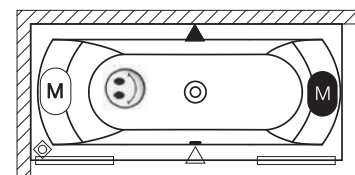

ПРЯМОУГОЛЬНЫЕ ВАННЫ

НОВИНКА: LINARES

160x70 см, 170x75 см

Правая