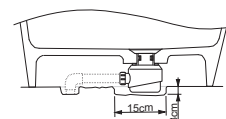

# SOLID SURFACE BILBAO

150x75 см, 170x80 см

SOLID SURFACE

Код	Размер / Объем	Цена	Вес	Слив
BS12005	150 x 75 см / 285 л	3 020,-	92 kg	оса 17 л / мин.
BS10005	170 x 80 см / 355 л	4 100,-	120 kg	оса 17,5 л / мин.