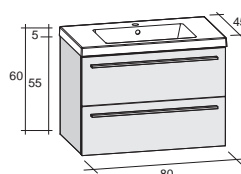

Включительно

Оборудование за дополнительную плату

Set 11

- A. FBL100*CODECODE*S11 1 707,-
- C. FBL100*SILKSILK*S11 2 043,-
- D. FBL100*GLOSSGLOSS*S11 2 195,-