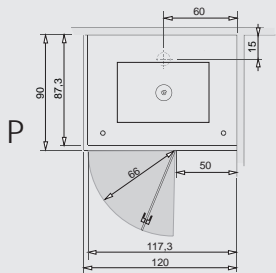

# ПАРОВЫЕ КАБИНЫ ТЕХНИЧЕСКИЕ ЧЕРТЕЖИ – MAJESTIC

Размеры даны в см

90x90

100x90

120x90

140x90

Majestic A:

Majestic B: