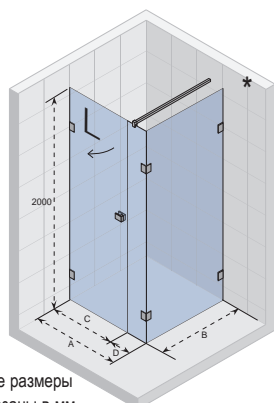

SCANDIC M204

Все размеры
указаны в мм.

TOL:
± 2 мм

Код Левая	Код Правая	Размер поддона	A	B	C	D	Цена
GX0801201	GX0801202	800 x 800	768 - 772	768 - 772	564	206	953,-
GX0802201	GX0802202	900 x 900	868 - 872	868 - 872	664	206	978,-
GX0802701	GX0802702	1000 x 800	968 - 972	768 - 772	664	306	991,-
GX0803201	GX0803202	1000 x 900	968 - 972	868 - 872	664	306	991,-
GX0805201	GX0805202	1000 x 1000	968 - 972	968 - 972	664	306	1 005,-
GX0805701*	GX0805702*	1200 x 800	1168 - 1172	768 - 772	664	506	1 080,-
GX0804201*	GX0804202*	1200 x 900	1168 - 1172	868 - 872	664	506	1 136,-
GX0804701*	GX0804702*	1400 x 900	1368 - 1372	868 - 872	664	706	1 161,-
GX0806201*	GX0806202*	1600 x 900	1568 - 1572	868 - 872	664	906	1 189,-