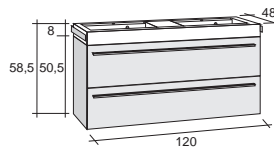

Включительно