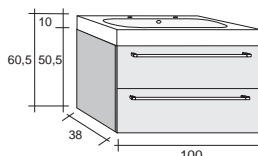

Включительно

Оборудование за дополнительную плату

Set 75

- A. FSL120*CODECODE*S75 1 794,-
- B. FSL120*ACRYLACRYL*S75 2 084,-
- C. FSL120*SILKSILK*S75 2 385,-
- D. FSL120*GLOSSGLOSS*S75 2 832,-