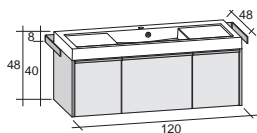

МЕБЕЛЬ ANDORA НАБОРЫ

Legenda см. стр. 228.

Set 05

A. FAN120*CODECODE*S05 **1 624,-**
C. FAN120*SILKSILK*S05 **2 112,-**
D. FAN120*GLOSSGLOSS*S05 **2 001,-**