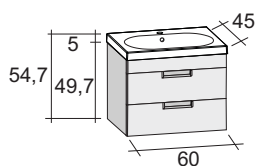

МЕБЕЛЬ ANELA НАБОРЫ

Legenda см. стр. 228

Set 01
A. FAE060*CODECODE*S01 1 226,-