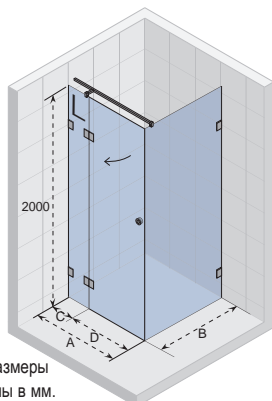

ДУШЕВЫЕ ШТОРКИ ARTIC

ARTIC A203

Все размеры
указаны в мм.

Код Левая	Код Правая	Размер поддона	A	B	C	D	Цена
GA0005201	GA0005202	900 x 900	865-875	868-874	205	665	1 255,-
GA0007201	GA0007202	1000 x 800	965-975	768-774	305	665	1 278,-
GA0007301	GA0007302	1000 x 900	965-975	868-874	305	665	1 333,-
GA0007401	GA0007402	1000 x 1000	965-975	968-974	305	665	1 355,-
GA0902101	GA0902102	1200 x 800	1165-1175	768-774	505	665	1 508,-
GA0902201	GA0902202	1200 x 900	1165-1175	868-874	505	665	1 536,-
GA0902401	GA0902402	1400 x 900	1365-1375	868-874	705	665	1 594,-
GA0902601	GA0902602	1600 x 900	1565-1575	868-874	905	665	1 650,-

TOL:
± 5/3 мм