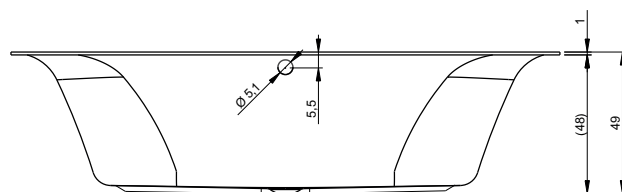

На матовых акриловых поверхностях изделий нельзя использовать набор для ремонта и коррекции поверхности ванны, эти поверхности продукта не могут быть отполированы.

Установка должна быть выполнена точно в соответствии с инструкциями!

Код	Размер / Объем	Цена
BT48105	190x90 см/320 л	644,-

Описание изделия	Аксессуары					Ножки	Ручка		Подголовник		
	100	80	100	100	100		Черный	Серебристо-серая	Черный	Серебристо-серая	
Комплект слива	Комплект слива с наполнением и переливом	Комплект слива Multiplex	Слив-перелив с наполнением и переливом Multiplex Trio	комплект слива с функцией наполнения через слив Multiplex Trio-F			AG02110	AG02115	AG03120	АН13110	АН13115
Код	560100220	560100396	560100320	560100370	560100390	07					
Цена	79,-	172,-	103,-	218,-	601,-	22,-	40,-		108,-	47,-