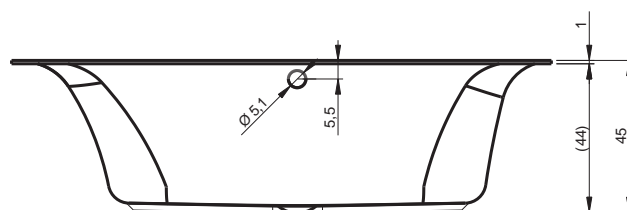

## НОВИНКА: LINARES

160x70 см, 170x75 см

Правая

Дополнительные рисунки к ванне LINARES вы можете увидеть на стр. 213.

Установку следует выполнять в точном соответствии с поставляемой инструкцией!

Код	Размер / Объем	Цена
BT42	160x70 см / 175 л	334,-
BT44	170x75 см / 210 л	350,-