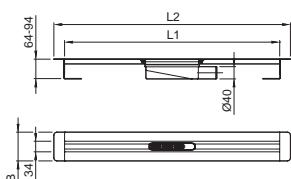

AE03070011400	700	760	94	368,-
AE03080011400	800	860	94	370,-
AE03090011400	900	960	94	393,-
AE03100011400	1000	1060	94	486,-
AE03120011400	1200	1260	94	509,-
AE03150011400	1500	1560	94	550,-

Высота установки (по верхнему краю фланца): 64 мм/DN 40, гидрозатвор 34 мм