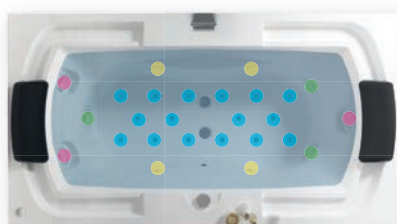

# THERMAE ИНФОРМАЦИЯ

THERMAE LINE

**ANNA 190x130 см** 32  
 7x Гидромассажная форсунка SPA  
 3x Гидромассажная форсунка SPA Вращающаяся  
 4x Гидромассажная форсунка SPA мини  
 24x Аэрофорсунка

**LISA 180x90 см** 34  
 3x Макси Гидрофорсунка  
 3x Макси Гидрофорсунка вращающаяся  
 4x Гидрофорсунка  
 16x Аэрофорсунка