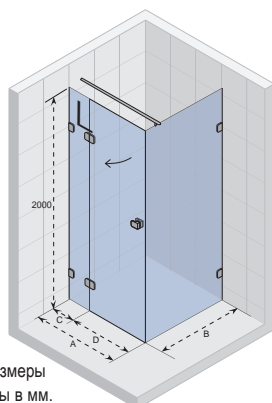

SCANDIC SOFT Q203

Все размеры
указаны в мм.

Код Левая	Код Правая	Размер поддона	A	B	C	D	Цена
GQ0004201	GQ0004202	800 x 800	768 - 772	768 - 772	197	573	1 016,-
GQ0005201	GQ0005202	900 x 900	868 - 872	868 - 872	197	673	1 044,-
GQ0007201	GQ0007202	1000 x 800	968 - 972	768 - 772	297	673	1 055,-
GQ0007301	GQ0007302	1000 x 900	968 - 972	868 - 872	297	673	1 105,-
GQ0007401	GQ0007402	1000 x 1000	968 - 972	968 - 972	297	673	1 122,-
GQ0902101*	GQ0902102*	1200 x 800	1168 - 1172	768 - 772	497	673	1 266,-
GQ0902201*	GQ0902202*	1200 x 900	1168 - 1172	868 - 872	497	673	1 278,-
GQ0902401*	GQ0902402*	1400 x 900	1368 - 1372	868 - 872	697	673	1 316,-
GQ0902601*	GQ0902602*	1600 x 900	1568 - 1572	868 - 872	897	673	1 366,-
GQ0902801*	GQ0902802*	1800 x 900	1768 - 1772	868 - 872	897	873	1 422,-

TOL:
± 2 MM