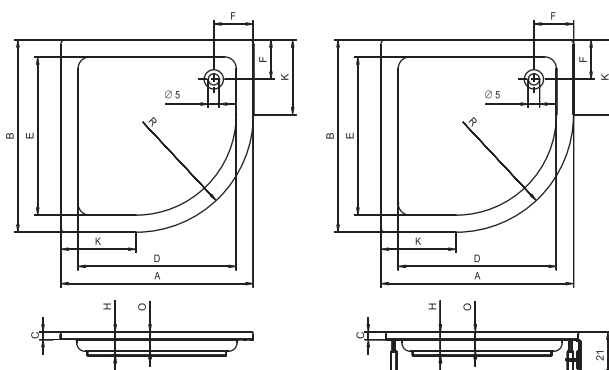

ДУШЕВЫЕ ПОДДОНЫ

207, 210

Модель 207

Оборудование за доплату
Комплект слива - Сифон 50 мм хром
Код 750000000013
Цена: 22,-

Модель 210 – с ножками и панелью

Оборудование за доплату
Комплект слива - Сифон 50 мм хром
Код 750000000013
Цена: 22,-

207

210

SATURNUS

Модель SATURNUS

Оборудование за доплату
Комплект слива - Сифон 50 мм хром
Код 750000000013
Цена: 22,-

343

Модель 343 – с ножками и панелью

Оборудование за доплату
Комплект слива с переливом
Код 560100200
Цена: 65,-

	Код	A	B	C	D	E	F	H	K	M	O	R	Цена
207	DA21	90	90	3,5	74	74	18,5	11	35	-	8,5	55	180,-
210	DA19	90	90	3,5	74	74	18,5	11	35	-	8,5	55	263,-
SATURNUS	DC04	90	90	3,5	77	77	15,5	18	-	-	15,5	-	180,-
343	DB43	90	90	3,5	77	77	59	38	35	32	35	55	350,-