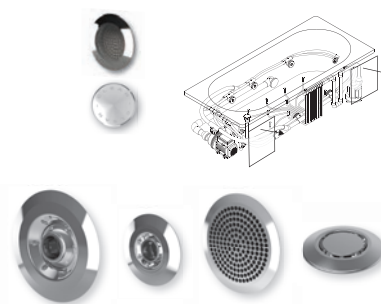

НОВИНКА: СЕНСОРНОЕ УПРАВЛЕНИЕ

или
смотреть стр. 50