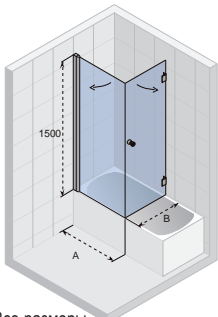

## NAUTIC N110

Все размеры  
указаны в мм.

Код	Ширина ванны	A	B	Цена
GHT0121650600	750	895 - 907	714 - 718	915,-
GHT0121700600	800	895 - 907	764 - 768	920,-
GHT0121800600	900	895 - 907	864 - 868	935,-
GHT6121526600*	Dorado	786 - 798	707 - 711	855,-