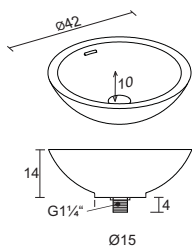

SOLID SURFACE РАКОВИНА AVELLA КРУГ

Ø42×14 см

SOLID SURFACE

✓
Включительно

Код	см	Цена
F7AN6042421114	Ø42×14 см	506,-

Оборудование за доплату:

Цвет SILK
68,-

Цвет GLOSS
68,-