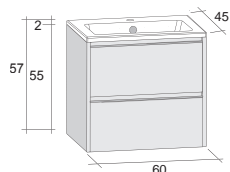

Legenda см. стр. 228

Set 01
A. FBA060*CODECODE*S01 1 406,-