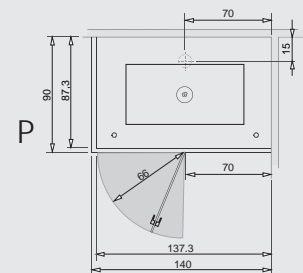

# ПАРОВЫЕ КАБИНЫ ТЕХНИЧЕСКИЕ ЧЕРТЕЖИ – MAJESTIC

Размеры даны в см

90x90

100x90

120x90

140x90

Majestic A:

Majestic B: