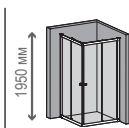

Код	Размер поддона	A	B	Вход	Цена
GU020000	900	880-900	408-428	350	403,-
GU0200100	1000	980-1000	458-478	400	403,-
GU0202100	1200	1180-1200	558-578	500	428,-
GU0204100	1400	1380-1400	658-678	600	450,-