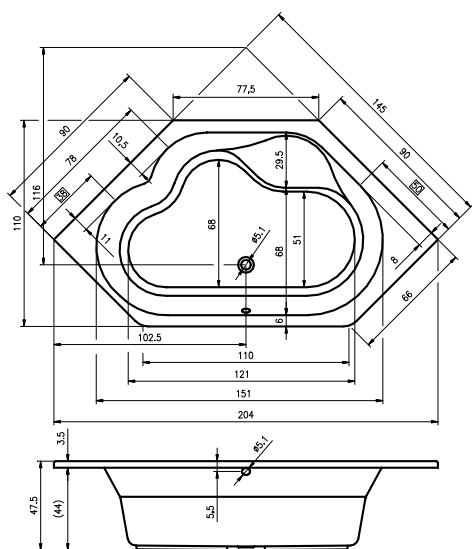

# ВАННЫ ТЕХНИЧЕСКИЕ ЧЕРТЕЖИ

BA48 - WINNIPEG 145x145cm

BA34 - YUKON ПРАВАЯ 160x90cm

BA35 - YUKON ЛЕВАЯ 160x90cm

BZ25 PETIT 120x70cm