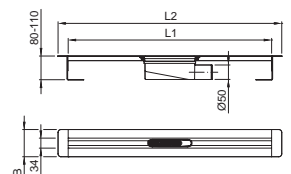

AE03070011500	700	760	94	368,-
AE03080011500	800	860	94	370,-
AE03090011500	900	960	94	393,-
AE03100011500	1000	1060	94	486,-
AE03120011500	1200	1260	94	509,-
AE03150011500	1500	1560	94	550,-

Высота установки (по верхнему краю фланца): 80 мм/DN 50, гидрозатвор 50 мм

Дизайн решетки из нержавеющей стали

PLATE