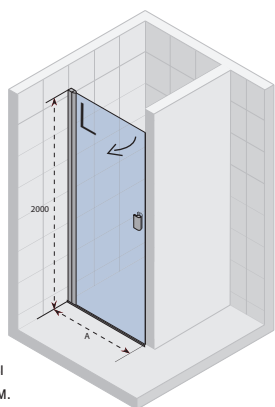

## NAUTIC N101

Все размеры  
указаны в мм.

Код Левая	Код Правая	Размер поддона	A	Цена
GGB0600801	GGB0600802	-	676 - 696	417,-
GGB0602801	GGB0602802	800	776 - 796	442,-
GGB0604801	GGB0604802	900	876 - 896	450,-
GGB0605801	GGB0605802	1000	976 - 996	519,-