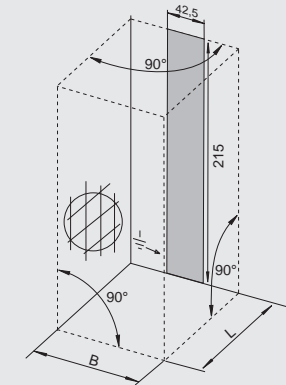

ПАРОВЫЕ КАБИНЫ ТЕХНИЧЕСКИЕ ЧЕРТЕЖИ – FLEX

Размеры даны в см

К СТЕНЕ

ИЛИ