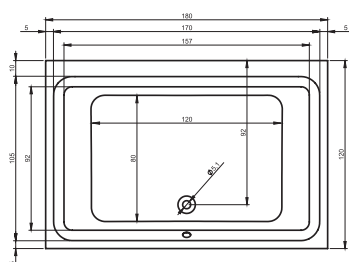

# THERMAE OLIVIA

THERMAE LINE

Высота установки: 62-68 см

Стандарт

Левая

Код	Размер / Объем	Цена	TLCD	Гидрофорсунка LUX	Минифорсунка Eye-Ball	Аэрофорсунка	Подсветка (Стандарт)	Комплект системы дезинфекции	Подголовники Черный или Серебристо-серая
BZ77	180x120 см / 495 л	7 140,-		6	14	19	2	1	4