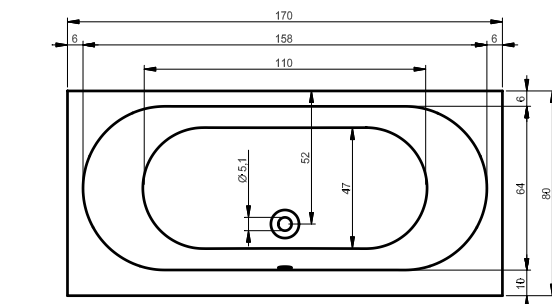

BB53 - CAROLINA 170x80cm