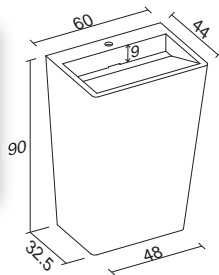

SOLID SURFACE СИДЕНЬЕ

Код	см	Цена	Вес	Максимальная нагрузка
AS03005	43x40x30 см	300,-	9 kg	150 kg

РАКОВИНА DIJON

F70011

Код	см	Цена	Вес	Оборудование за доплату:	
				Сифон F931990125	Цвет SIKKENS
F70010	60x44x90 см	1 340,-	42 kg	28,-	350,-
F70011	60x44x90 см	1 340,-	42 kg	28,-	350,-

РАКОВИНА LORIENT

Код	Цена	Крепление набор	Оборудование за доплату: Сифон F931990120
F70040	670,-	✓	71,-