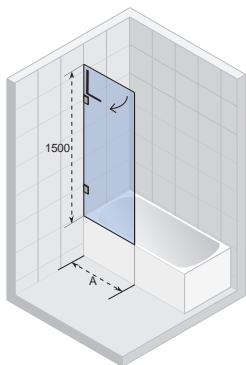

ШТОРКИ ДЛЯ ВАНН SCANDIC LIFT – MISTRAL & SOFT

SCANDIC M107

Все размеры
указаны в мм.

Код Левая	Код Правая	A	Цена
GX0103201	GX0103202	800	535,-
GX0105201	GX0105202	900	560,-
GX0107201	GX0107202	1000	575,-

Не каждая ванна (массажная ванна) имеет возможность
установки шторок для ванн. Спросите в магазине или обратитесь в RIHO.

TOL:
± 2 мм