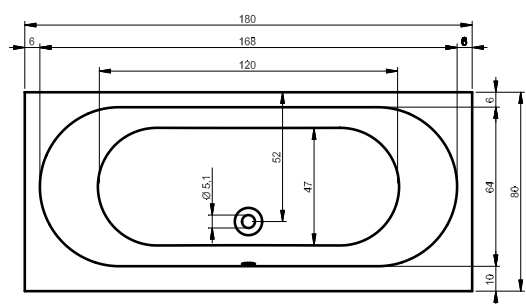

BB54 - CAROLINA 180x80cm