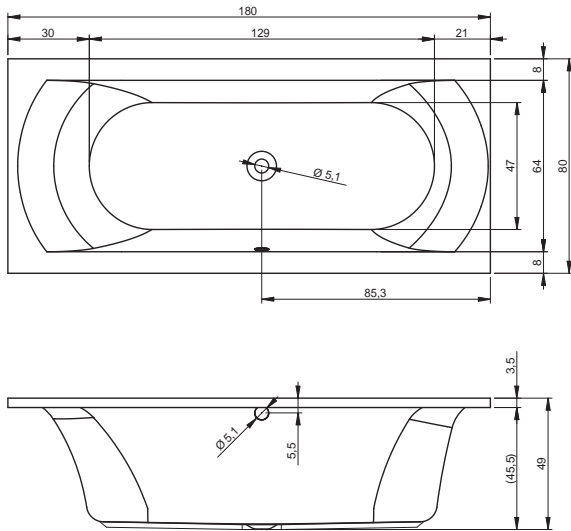

BB42 - LIMA 160x70cm

BB46 - LIMA 180x80cm