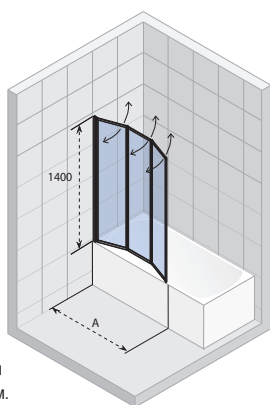

ALTA

Все размеры
указаны в мм.

Код	A	Цена
GI0100100	1000	250,-