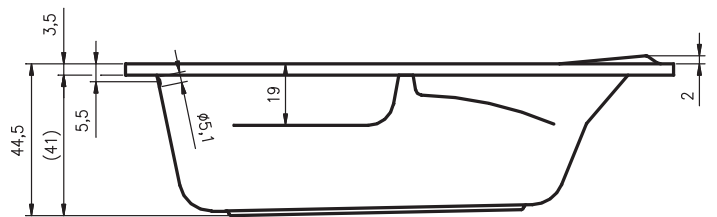

# ПРЯМОУГОЛЬНЫЕ ВАННЫ FUTURE

170x75 см, 180x80 см

Правая

Левая

Дополнительные рисунки к ванне FUTURE вы можете увидеть на стр. 210.

Код	Размер / Объем	Цена	Массажные системы									
			Hit1	Hit2	Hit3	Top1	Top2	Top5	Pro6	Pro7	Pro8	Lux8
				Hydro 6+4+2			Hydro 6+4+2		Hydro 6+4+2			
			Aero 11			Aero 11						
									Свет/Очистка			
			890,-	1 150,-		1 500,-	1 770,-		2 140,-			
BC28	170 x 75 см / 195 л	288,-	•	•	—	•	•	—	•	—	—	—
BC31	180 x 80 см / 225 л	314,-	•	•	—	•	•	—	•	—	—	—