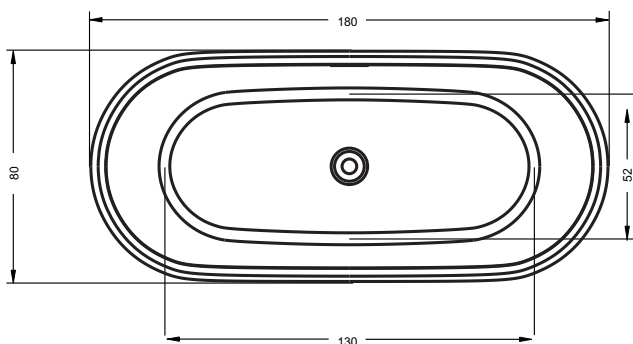

СВОБОДНО СТОЯЩИЕ ВАННЫ

НОВИНКА: INSPIRE

180x80 см