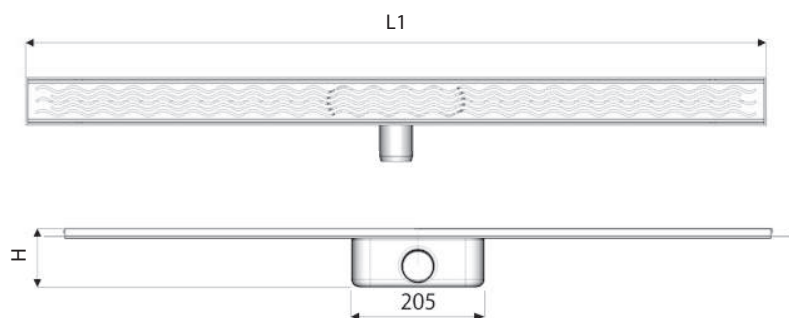

Инсталляция трапа без фланца

Низкая инсталляция трапа без фланца