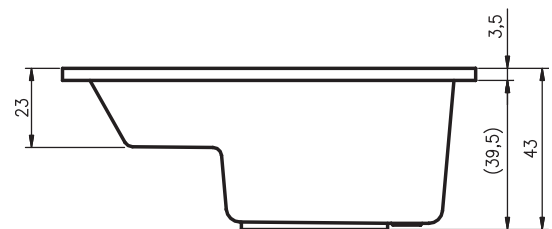

Код	Размер / Объём	Цена
BZ25	120 x 70 см / 165 л	267,-

	Оборудование за доплату - Освещение		Аксессуары				
Описание изделия	LED Белая подсветка для ванн без системы	LED Хромотерапия для ванн без системы	Комплект слива	Комплект слива с наполнением и переливом	Комплект слива Multiplex	Слив-перелив с наполнением и переливом Multiplex Trio	комплект слива с функцией наполнения через слив Multiplex Trio-F
Код	AL00L114115	AL00C116117	560100200	560100394	560100310	560100360	560100385
Цена	365,-	402,-	65,-	172,-	97,-	218,-	595,-

	Аксессуары			
Описание изделия	Ножки	Ручка Черный	Ручка Серебристо-серая	Подходящие шторки для данной модели ванны найдете на стр. 166
Код	12	AG02110	AG02115	AG03120
Цена	22,-	40,-	108,-