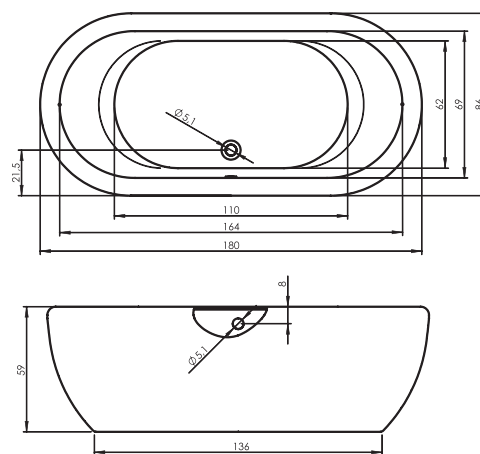

# ВАННЫ ТЕХНИЧЕСКИЕ ЧЕРТЕЖИ

BA91 - DORPIO ЛЕВАЯ 180x130см

BA80 - DORADO ПРАВАЯ 170x75см

BA81 - DORADO ЛЕВАЯ 170x75см

BD01 - DUA 180x86см

BC28 - FUTURE 170x75см

BC31 - FUTURE 180x80см

BC32 - FUTURE XL 190x90см