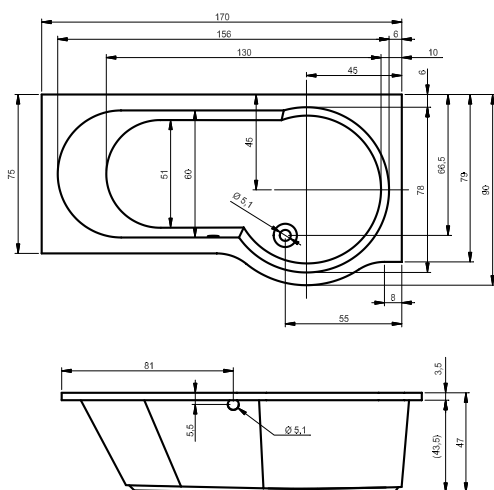

# ВАННЫ ТЕХНИЧЕСКИЕ ЧЕРТЕЖИ

BA91 - DORPIO ЛЕВАЯ 180x130см

BA80 - DORADO ПРАВАЯ 170x75см

BA81 - DORADO ЛЕВАЯ 170x75см

BD01 - DUA 180x86см

BC28 - FUTURE 170x75см

BC31 - FUTURE 180x80см

BC32 - FUTURE XL 190x90см