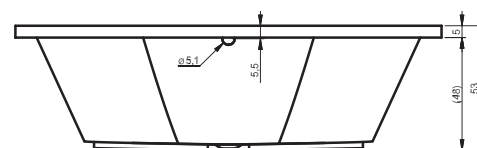

КРУГЛЫЕ / ОВАЛЬНЫЕ ВАННЫ COLORADO

Ø 180 см

ВАННЫ, МАССАЖНЫЕ СИСТЕМЫ

Код	Размер / Объём	Цена	Массажные системы									
			Hit1	Hit2	Hit3	Top1	Top2	Top5	Pro6	Pro7	Pro8	Lux8
						Aero 24			Hydro 6+3+3	Hydro 6+3+3		Hydro 4+3+3
									2 Свет/Очистка	2 Свет/Очистка		2 Свет/Очистка
						1 500,-			2 140,-	2 810,-		2 870,-
BB02	Ø 180 см / 600 л	1 447,-	—	—	—	•	—	—	•	•	—	•

Все цены на системы гидромассажа указаны без стоимости акриловых ванн. Система цен включает в себя стандартный сифон и систему перелива а также несущую раму с опорами.

Описание изделия	Оборудование за доплату - Массажные системы			Оборудование за доплату - Освещение		Аксессуары				
	ТLCD только для WP ProLux	ТLCD + Нагреватель (400V) только для WP ProLux	LED Хромотерапия только для WP ProLux (за доплату)	LED Белая подсветка для ванн без системы	LED Хромотерапия для ванн без системы	70	80	70	70	70
Код				AL00L118119	AL00C120121	560100210	560100396	560100310	560100360	560100385
Цена	360,-	720,-	233,- / 1 шт	365,-	402,-	65,-	172,-	97,-	218,-	595,-

Описание изделия	Аксессуары					
	Ножки	Ручка Черный	Ручка Серебристо-серая	Ручка нержавеющая сталь	Подголовник Черный	Подголовник Серебристо-серая
Код	14	AG02110	AG02115	AG03120	АН11110	АН11115
Цена	269,-	40,-		108,-	47,-	
					Жидкость для дезинфекции 1 л	Таблетки для дезинфекции 75 шт
					REDIS0002	REDIS0001
					18,-	29,-