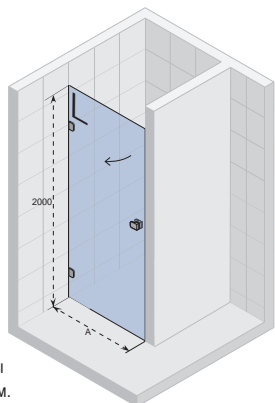

SCANDIC SOFT Q101

Все размеры
указаны в мм.

Код Левая	Код Правая	Размер поддона	A	Цена
GQ0608201	GQ0608202	-	678 - 682	611,-
GQ0800201	GQ0800202	800	778 - 782	619,-
GQ0001201	GQ0001202	900	878 - 882	647,-
GQ0003201	GQ0003202	1000	978 - 982	672,-

TOL:
± 2 mm