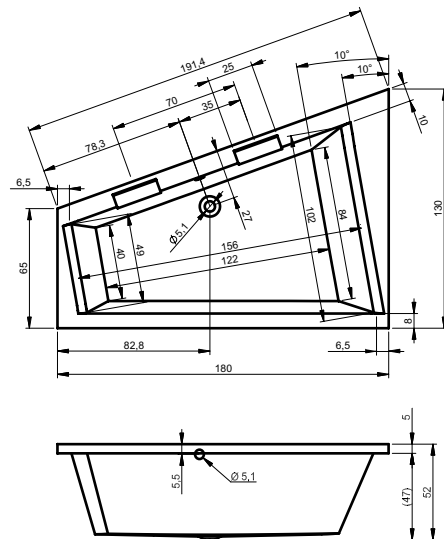

BA90 - DOPPIO ПРАВАЯ 180x130cm