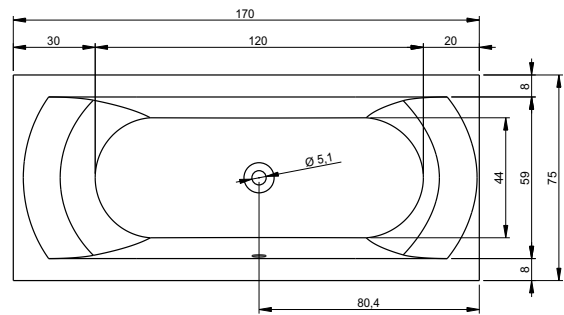

BT44 - LINARES 170x75cm