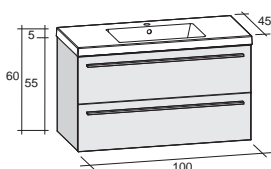

Включительно

Оборудование за дополнительную плату

Set 26

- A. FBL120*CODECODE*S26 2 240,-
- C. FBL120*SILKSILK*S26 2 614,-
- D. FBL120*GLOSSGLOSS*S26 2 783,-