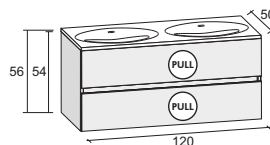

Включительно

Оборудование за дополнительную плату

Set 05

A. FAA140*FINFIN*S05

3 002,-