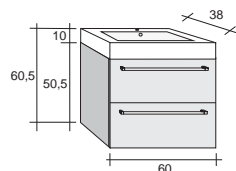

Set 60

- A. FSM060*CODECODE*S60 876,-
- B. FSM060*ACRYLACRYL*S60 1 015,-
- C. FSM060*SILKSILK*S60 1 188,-
- D. FSM060*GLOSSGLOSS*S60 1 392,-

Включительно

Оборудование за дополнительную плату

Set 65

- A. FSM080*CODECODE*S65 1 039,-
- B. FSM080*ACRYLACRYL*S65 1 212,-
- C. FSM080*SILKSILK*S65 1 395,-
- D. FSM080*GLOSSGLOSS*S65 1 565,-