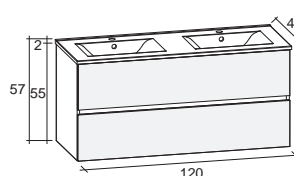

1. Set 22
- A. FCO120Z01AAAS22 **2 331,-**
    + Главная страница (выбрать цвет)
    41CM1120 00 00 00/CODE
    41CM1120 00 00 00/CODE
  - C. FCO120Z01CCCS22 **2 527,-**
    + Главная страница (выбрать цвет)
    41CM1120 00 00 00/SILK
    41CM1120 00 00 00/SILK
  - D. FCO120Z01DDDS22 **2 687,-**
    + Главная страница (выбрать цвет)
    41CM1120 00 00 00/GLOSS
    41CM1120 00 00 00/GLOSS

Включительно