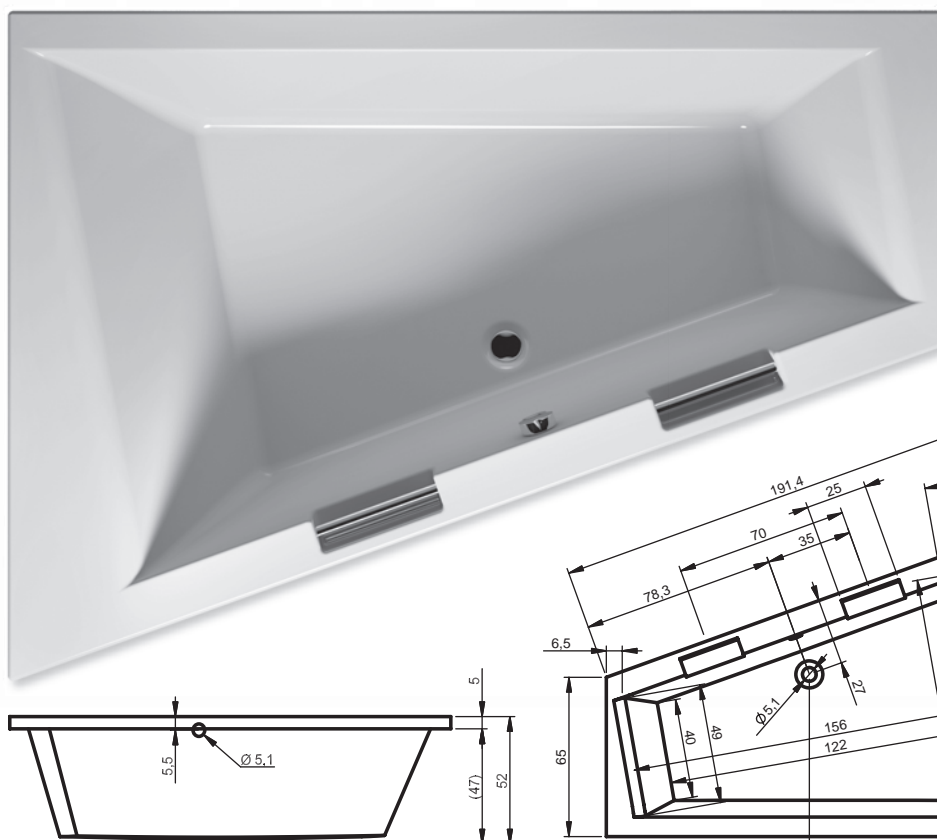

АССИМЕТРИЧНЫЕ ВАННЫ DOPPIO P/L

180x130 см

Правая