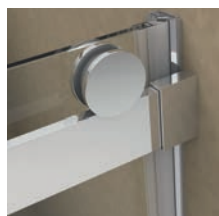

562020050
Магнитный профиль для шторки Baltic B104
(За доплату)
85,-