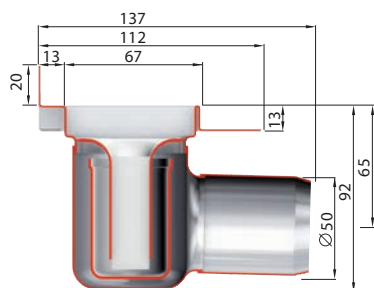

50 мм

Высота затвора запаха

Инсталляция с горизонтальным и вертикальным фланцем