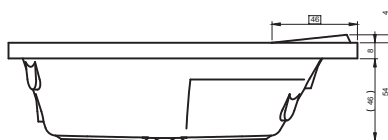

# THERMAE DANA

THERMAE LINE

Высота установки: 65-71 см

Стандарт

Левая

Код	Размер / Объем	Цена	TLCD	Махи Гидрофорсунка Стандарт	Махи Гидрофорсунка вращающаяся	Гидрофорсунка	Аэро форсунка	Подсветка (Стандарт)	Комплект системы дезинфекции	Подголовники Черный или Серебристо-серая	Ручка Чёрная или серебристо-серая
BZ44	190x90 см / 350 л	5 610,-		3	3	4	16	1	1	1	2