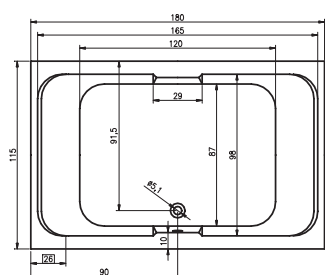

THERMAE LAURA

THERMAE LINE

Код	Размер / Объем	Цена	TLCD	Гидрофорсунка LUX	Минифорсунка Eye-Ball	Аэрофорсунка	Подсветка (Стандарт)	Комплект системы дезинфекции	Подголовники Черный или Серебристо-серая
BZ28	180x115 см / 485 л	7 140,-		6	12	19	2	1	4

Поставляются в том числе и с TLCD электронным управлением и сливной системой стандартной сборки

Оборудование за доплату

Описание изделия	Хромотерапия вместо подсветки	Нагреватель (400V)	Жидкость для дезинфекции 1 л	Таблетки для дезинфекции 75 ks	Слив-перелив с наполнением и переливом	Слив-перелив с наполнением и переливом Multiplex Trio	комплект слива с функцией наполнения через слив Multiplex Trio-F	Ручка Чёрная или серебристо-серая	Ручка из полированной нержавеющей стали
Код			REDIS002	REDIS001	560100396	560100360	560100385	AG02110	AG03120
Цена	233,- / 1 шт	360,-	18,-	29,-	172,-	218,-	595,-	40,-	108,-