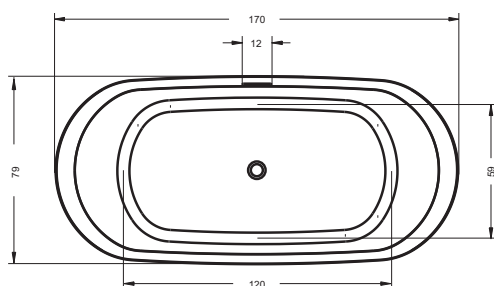

SOLID SURFACE

НОВИНКА: BARCA

170x79 см

SOLID SURFACE

Код	Размер / Объем	Цена	Вес	Слив
BS60005	170 x 79 см / 295 л	4 500,-	140 kg	оса 17 л / мин.

Включительно

Click/clack – изготовлена из белого литого мрамора

Оборудование за доплату

Сифон

AT91000

Подголовник

АН17110

Цвет Sikkens

Из широкой цветовой гаммы красок SIKKENS Вы можете выбрать любимый вами цвет. RIHO покрывает лаком эти ванны в 4 слоя с внешней стороны, с внутренней стороны остается белый цвет.

Описание изделия	Доплата за цвет MATT	Доплата за цвет GLOSSY
Цена	85,-	1 210,-