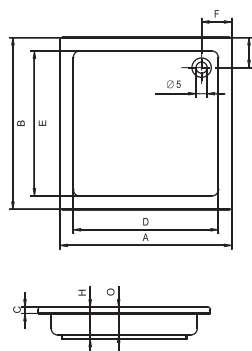

ДУШЕВЫЕ ПОДДОНЫ

207, 210

Модель 207

Оборудование за доплату
Комплект слива - Сифон 50 мм хром
Код 750000000013
Цена: 22,-

Модель 210 – с ножками и панелью

Оборудование за доплату
Комплект слива - Сифон 50 мм хром
Код 750000000013
Цена: 22,-

SATURNUS

Модель SATURNUS

Оборудование за доплату
Комплект слива - Сифон 50 мм хром
Код 750000000013
Цена: 22,-

SATURNUS

343

Модель 343 – с ножками и панелью

Оборудование за доплату
Комплект слива с переливом
Код 560100200
Цена: 65,-

	Код	A	B	C	D	E	F	H	K	M	O	R	Цена
207	DA21	90	90	3,5	74	74	18,5	11	35	-	8,5	55	180,-
210	DA19	90	90	3,5	74	74	18,5	11	35	-	8,5	55	263,-
SATURNUS	DC04	90	90	3,5	77	77	15,5	18	-	-	15,5	-	180,-
343	DB43	90	90	3,5	77	77	59	38	35	32	35	55	350,-