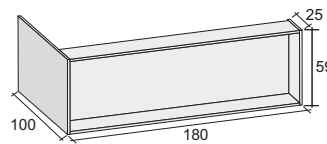

Размещение в левом или
правом углу