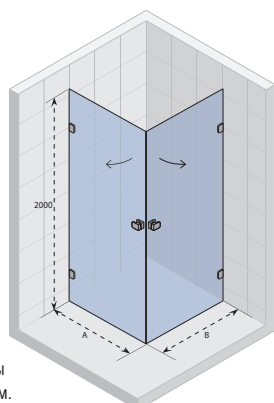

SCANDIC SOFT Q209

Все размеры
указаны в мм.

Код	Размер поддона	A	B	Цена
GQ1202200	800 x 800	768 - 772	768 - 772	1 030,-
GQ1207200	900 x 800	868 - 872	768 - 772	1 055,-
GQ1203200	900 x 900	868 - 872	868 - 872	1 066,-
GQ1204200	1000 x 800	968 - 972	768 - 772	1 080,-
GQ1206200	1000 x 900	968 - 972	868 - 872	1 136,-
GQ1205200	1000 x 1000	968 - 972	968 - 972	1 147,-

TOL:
± 2 MM