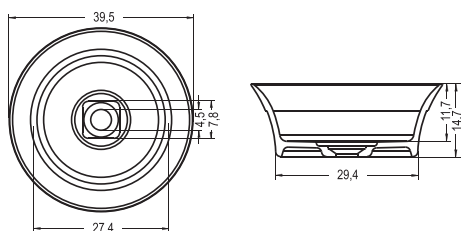

НОВИНКА: РАКОВИНА КРУГ

Ø 42 см

Код	см	Цена
F70026	Ø42x15 см	574,-

✓
Включительно

Оборудование за доплату:

Цвет GLOSS
68,-

Цвет SILK
68,-

38×38 см

НОВИНКА: РАКОВИНА КВАДРАТ

Код	см	Цена
F70024	38x38x15 см	630,-

✓
Включительно

Оборудование за доплату:

Цвет GLOSS
68,-

Цвет SILK
68,-

58×35 см

НОВИНКА: РАКОВИНА ОВАЛ

Код	см	Цена
F70028	58x35x15 см	630,-

✓
Включительно

Оборудование за доплату:

Цвет GLOSS
68,-

Цвет SILK
68,-

40×40 см

НОВИНКА: РАКОВИНА ВАРСА

Код	см	Цена
F70022	40x40x15 см	525,-

✓
Включительно

Оборудование за доплату:

Цвет GLOSS
68,-

Цвет SILK
68,-

41×41 см

НОВИНКА: РАКОВИНА OVIEDO

Код	см	Цена
F70020	41x41x13 см	525,-

✓
Включительно

Оборудование за доплату:

Цвет GLOSS
68,-

Цвет SILK
68,-