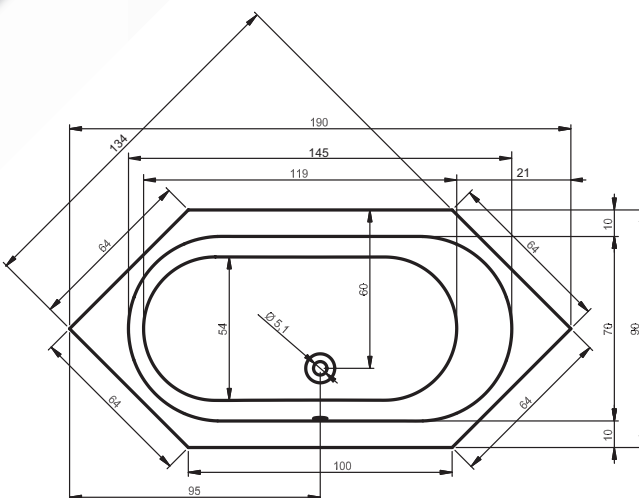

УГЛОВЫЕ ВАННЫ KANSAS

190x90 см

ВАННЫ, МАССАЖНЫЕ СИСТЕМЫ

Код	Размер / Объём	Цена	Массажные системы									
			Hit1	Hit2	Hit3	Top1	Top2	Top5	Pro6	Pro7	Pro8	Lux8
				Hydro 6+4+2	Hydro 6+4+2		Hydro 6+4+2	Hydro 6+4+2	Hydro 6+4+2		Hydro 4+4+2	
			Aero 12		Aero 12	Aero 12		Aero 12			Aero 12	
									Свет/Очистка	Свет/Очистка	Свет/Очистка	
			890,-	1 150,-	1 810,-	1 500,-	1 770,-	2 370,-	2 140,-	2 810,-	2 870,-	
BA97	190 x 90 см / 260 л	509,-	•	•	•	•	•	•	•	•	•	

Все цены на системы гидромассажа указаны без стоимости акриловых ванн. Система цен включает в себя стандартный сифон и систему перелива а также несущую раму с опорами.

	Оборудование за доплату - Массажные системы			Оборудование за доплату - Освещение		Аксессуары				
Описание изделия	TLCD только для WP ProLux	TLCD + Нагреватель (400V) только для WP ProLux	LED Хромотерапия только для WP ProLux (за доплату)	LED Белая подсветка для ванн без системы	LED Хромотерапия для ванн без системы	Комплект слива	Комплект слива с наполнением и переливом	Комплект слива Multiplex	Слив-перелив с наполнением и переливом Multiplex Trio	комплект слива с функцией наполнения через слив Multiplex Trio-F
Код				AL00L114115	AL00C116117	560100200	560100394	560100310	560100360	560100385
Цена	360,-	720,-	233,-	365,-	402,-	65,-	172,-	97,-	218,-	595,-

	Аксессуары								
Описание изделия	Ножки	Ручка Черный	Ручка Серебристо-серая	Ручка нержавеющая сталь	Подголовник Черный	Подголовник Серебристо-серая	Подходящие шторки для данной модели ванны найдете на стр. 166	Жидкость для дезинфекции 1 л	Таблетки для дезинфекции 75 шт
Код	07	AG02110	AG02115	AG03120	AN05110	AN05115		REDIS0002	REDIS0001
Цена	22,-	40,-	40,-	108,-	44,-	44,-		18,-	29,-