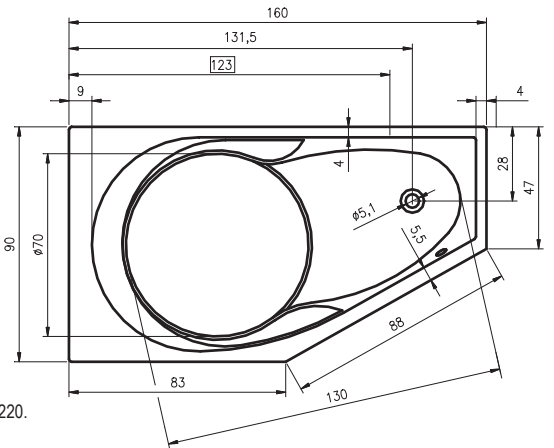

АССИМЕТРИЧНЫЕ ВАННЫ YUKON P/L

160x90 см

Дополнительные рисунки к ванне YUKON вы можете увидеть на стр. 220.

Код	Размер / Объем	Цена	Массажные системы										
			Hit1	Hit2	Hit3	Top1	Top2	Top5	Pro6	Pro7	Pro8	Lux8	
				Hydro 6+4+2	Hydro 6+4+2		Hydro 6+4+2	Hydro 6+4+2	Hydro 6+4+2	Hydro 6+4+2		Hydro 4+4+2	
			Aero 11		Aero 11	Aero 11		Aero 11		Aero 11		Aero 11	
									Свет/Очистка	Свет/Очистка		Свет/Очистка	
			890,-	1 150,-	1 810,-	1 500,-	1 770,-	2 370,-	2 140,-	2 810,-		2 870,-	
BA34	P 160 x 90 см / 255 l	458,-	•	•	•	•	•	•	•	•	—	•	
BA35	L 160 x 90 см / 255 l		•	•	•	•	•	•	•	•	•	—	•

Все цены на системы гидромассажа указаны без стоимости акриловых ванн. Система цен включает в себя стандартный сифон и систему перелива а также несущую раму с опорами.

Описание изделия	Оборудование за доплату - Массажные системы			Оборудование за доплату - Освещение		Аксессуары				
	ТLCD только для WP ProLux	ТLCD + Нагреватель (400V) только для WP ProLux	LED Хромотерапия только для WP ProLux (за доплату)	LED Белая подсветка для ванн без системы	LED Хромотерапия для ванн без системы	70	80	70	70	70
						Комплект слива	Комплект слива с наполнением и переливом	Комплект слива Multiplex	Слив-перелив с наполнением и переливом Multiplex Trio	комплект слива с функцией наполнения через слив Multiplex Trio-F
Код				AL00L114115	AL00C116117	560100210	560100396	560100310	560100360	560100385
Цена	360,-	720,-	233,-	365,-	402,-	65,-	172,-	97,-	218,-	595,-

Описание изделия	Аксессуары						
	Ножки	Ручка Черный	Ручка Серебристо-серая	Ручка нержавеющая сталь	Подголовник Черный	Подголовник Серебристо-серая	Дополнительные Подголовники вы можете увидеть на стр. 59
Код	09	AG02110	AG02115	AG03120	AN05110	AN05115	Подходящие шторы для данной модели ванны найдете на стр. 166
Цена	22,-	40,-	40,-	108,-	44,-	44,-	Панель к ванне P085 P / L 178,-
							Жидкость для дезинфекции 1 л REDIS0002 18,-
							Таблетки для дезинфекции 75 шт REDIS0001 29,-