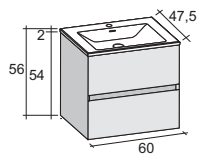

МЕБЕЛЬ

ARDEA НАБОРЫ

Legenda см. стр. 228.

Set 01

C. FAD060*SILKSILK*S01
D. FAD060*GLOSSGLOSS*S01

1 665,-
1 759,-

Включительно

Set 05

C. FAD080*SILKSILK*S05
D. FAD080*GLOSSGLOSS*S05

1 904,-
2 025,-