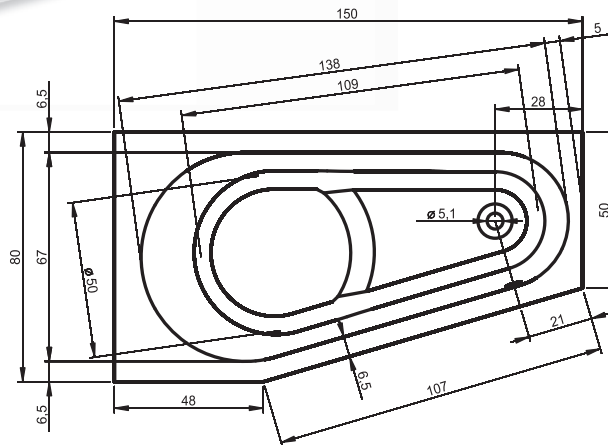

АССИМЕТРИЧНЫЕ ВАННЫ DELTA P/L

150x80 см, 160x80 см

Дополнительные рисунки к ванне DELTA вы можете увидеть на стр. 210.

Код	Размер / Объем	Цена	Массажные системы									
			Hit1	Hit2	Hit3	Top1	Top2	Top5	Pro6	Pro7	Pro8	Lux8
				Hydro 6+4+2			Hydro 6+4+2		Hydro 6+4+2			
			Aero 11			Aero 11				Свет/Очистка		
			890,-	1 150,-		1 500,-	1 770,-		2 140,-			
BB80	P 150 x 80 см / 190 л	442,-	•	•	—	•	•	—	•	—	—	—
BB81	L 150 x 80 см / 190 л		•	•	—	•	•	—	•	—	—	—
BB82	P 160 x 80 см / 210 л	458,-	•	•	—	•	•	—	•	—	—	—
BB83	L 160 x 80 см / 210 л		•	•	—	•	•	—	•	—	—	—

Все цены на системы гидромассажа указаны без стоимости акриловых ванн. Система цен включает в себя стандартный сифон и систему перелива а также несущую раму с опорами.

Описание изделия	Оборудование за доплату - Массажные системы			Оборудование за доплату - Освещение		Аксессуары				
	ТLCD только для WP ProLux	ТLCD + Нагреватель (400V) только для WP ProLux	LED Хромотерапия только для WP ProLux (за доплату)	LED Белая подсветка для ванн без системы	LED Хромотерапия для ванн без системы	57 Комплект слива	57 Комплект слива с наполнением и переливом	70 Комплект слива Multiplex	70 Слив-перелив с наполнением и переливом Multiplex Trio	70 комплект слива с функцией наполнения через слив Multiplex Trio-F
Код				AL00L114115	AL00C116117	560100200	560100394	560100310	560100360	560100385
Цена	360,-	720,-	233,-	365,-	402,-	65,-	172,-	97,-	218,-	595,-

Описание изделия	Аксессуары										
	Ножки	Ручка Черный	Ручка Серебристо-серая	Ручка нержавеющая сталь	Подголовник Черный	Подголовник Серебристо-серая	Подходящие шторы для данной модели ванны найдите на стр. 166	Панель к ванне DELTA BB80/81	Панель к ванне DELTA BB82/83	Жидкость для дезинфекции 1 л	Таблетки для дезинфекции 75 шт
Код	01U	AG02110	AG02115	AG03120	AN14110	AN14115		P062	P063	REDIS0002	REDIS0001
Цена	22,-	40,-		108,-	47,-			194,-	194,-	18,-	29,-