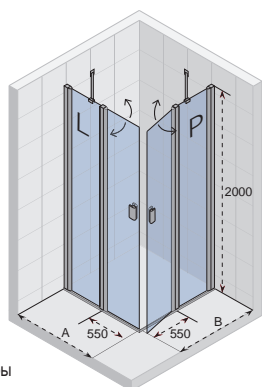

FJORD F203

Все размеры
указаны в мм.

Код	Размер поддона	A	B	Цена
GF0344800	900 x 900	853-868	853-868	1 203,-
GF0345800	900 x 1000	853-868	953-968	1 219,-
GF0354800	1000 x 900	953-968	853-868	1 219,-
GF0347800	900 x 1200	853-868	1153-1168	1 261,-
GF0374800	1200 x 900	1153-1168	853-868	1 261,-
GF0355800	1000 x 1000	953-968	953-968	1 241,-
GF0357800	1000 x 1200	953-968	1153-1168	1 283,-
GF0375800	1200 x 1000	1153-1168	953-968	1 283,-
GF0377800	1200 x 1200	1153-1168	1153-1168	1 325,-

TOL:
± 7,5 mm