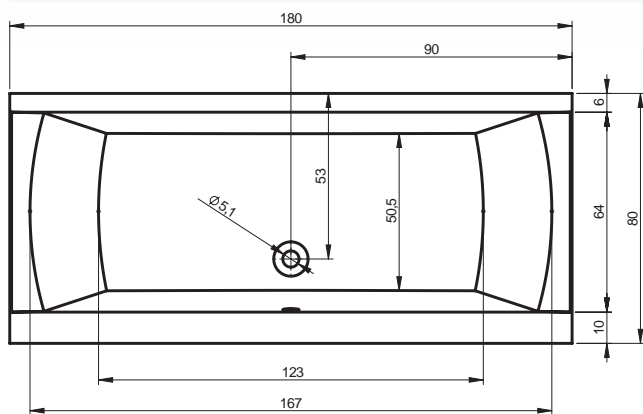

# ПРЯМОУГОЛЬНЫЕ ВАННЫ JULIA

160x70 см, 180x80 см, 190x90 см

Julia 160 Правая

Julia 180/190 Правая

Julia 180/190 Левая

Дополнительные рисунки к ванне JULIA вы можете увидеть на стр. 212.

Код	Размер / Объём	Цена	Массажные системы								
			Hit1	Hit2	Hit3	Top1	Top2	Top5	Pro6	Pro7	Pro8
				Hydro 6+4+2	Hydro 6+4+2		Hydro 6+4+2	Hydro 6+4+2	Hydro 6+4+2		Hydro 4+4+2
			Aero 11		Aero 11	Aero 11		Aero 11		Aero 11	Aero 11
								Свет/Очистка	Свет/Очистка		Свет/Очистка
			890,-	1 150,-	1 810,-	1 500,-	1 770,-	2 370,-	2 140,-	2 810,-	2 870,-
BA71	160 x 70 см / 275 л	422,-	•	•	—	•	•	—	•	—	—
BA72	180 x 80 см / 340 л	515,-	•	•	•	•	•	•	•	—	•
BA69	190 x 90 см / 400 л	545,-	•	•	•	•	•	•	•	—	•