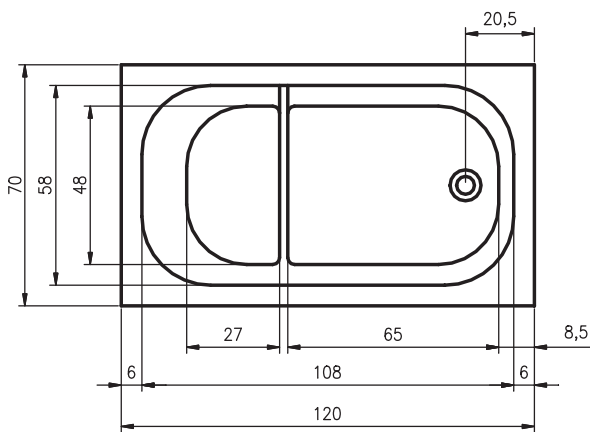

Код	Размер / Объём	Цена
BZ25	120 x 70 см / 165 л	267,-

	Оборудование за доплату - Освещение		Аксессуары				
Описание изделия	LED Белая подсветка для ванн без системы	LED Хромотерапия для ванн без системы	Комплект слива	Комплект слива с наполнением и переливом	Комплект слива Multiplex	Слив-перелив с наполнением и переливом Multiplex Trio	комплект слива с функцией наполнения через слив Multiplex Trio-F
Код	AL00L114115	AL00C116117	560100200	560100394	560100310	560100360	560100385
Цена	365,-	402,-	65,-	172,-	97,-	218,-	595,-

	Аксессуары			
Описание изделия	Ножки	Ручка Черный	Ручка Серебристо-серая	Подходящие шторки для данной модели ванны найдете на стр. 166
Код	12	AG02110	AG02115	AG03120
Цена	22,-	40,-	108,-