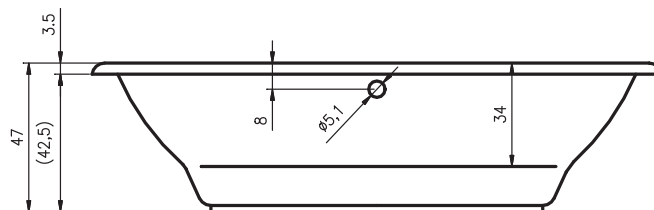

КРУГЛЫЕ / ОВАЛЬНЫЕ ВАННЫ SETH

180x86 см

ВАННЫ, МАССАЖНЫЕ СИСТЕМЫ

Код	Размер / Объем	Цена
BB22	180 x 86 см / 245 л	561,-