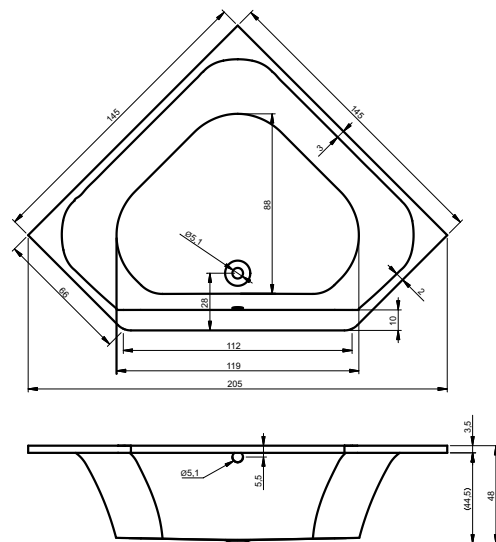

BA11 - AUSTIN 145x145cm