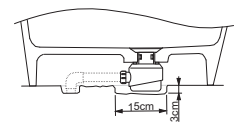

SOLID SURFACE BARCELONA

170x70 см

SOLID SURFACE

Код	Размер / Объем	Цена	Вес	Слив
BS05005	170 x 70 см / 275 л	3 500,-	95 kg	сся 17,5 л / мин.

Описание изделия	Включительно		Оборудование за доплату		Цвет Sikkens Из широкой цветовой гаммы красок SIKKENS Вы можете выбрать любимый вами цвет. RIHO покрывает лаком эти ванны в 4 слоя с внешней стороны, с внутренней стороны остается белый цвет.	
	Click/clack – изготовлена из белого литого мрамора	Сифон	Подголовник	Доплата за цвет MATT		Доплата за цвет GLOSSY
Код		AT91000	АН17110			
Цена			85,-	810,-	1 210,-