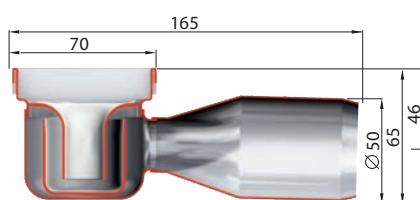

30 мм

Высота затвора запаха