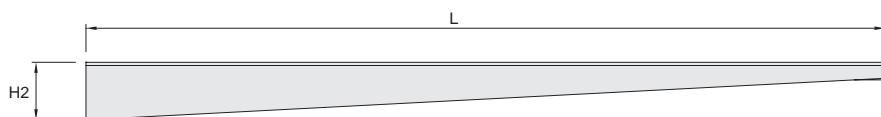

Полированная поверхность

	Код	Длина L	Высота Н1	Высота Н2	Цена
левая	AD07099010021	990	10	30	72,-
левая	AD07099012021	990	12,5		77,-
левая	AD07099015021	990	15		80,-
правая	AD07099010022	990	10	30	72,-
правая	AD07099012022	990	12,5		77,-
правая	AD07099015022	990	15		80,-
левая	AD07149010021	1490	10	36	116,-
левая	AD07149012021	1490	12,5		126,-
левая	AD07149015021	1490	15		134,-
правая	AD07149010022	1490	10	36	116,-
правая	AD07149012022	1490	12,5		126,-
правая	AD07149015022	1490	15		134,-