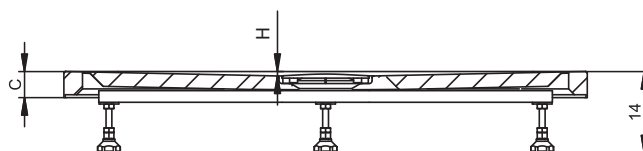

BASEL + НОЖКИ