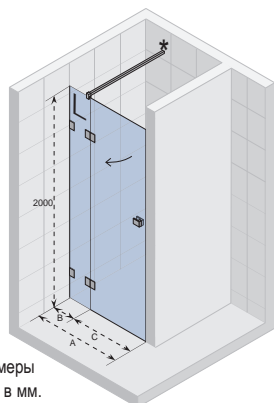

SCANDIC M104

Все размеры
указаны в мм.

Код Левая	Код Правая	Размер поддона	A	B	C	Цена
GX0040201	GX0040202	800	777-783	197	583	728,-
GX0050201	GX0050202	900	877-883	197	683	750,-
GX0070201	GX0070202	1000	977-983	297	683	758
GX0070301*	GX0070302*	1200	1177-1183	497	683	789,-
GX0070401*	GX0070402*	1400	1377-1383	697	683	808,-
GX0070501*	GX0070502*	1600	1577-1583	897	683	861,-

TOL:
± 3 mm