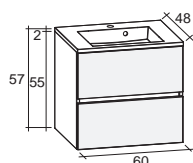

Legenda см. стр. 228.

Корпус мебели и шкафов поставляется в цвете белый (Z01). Лицевая часть ящиков и шкафов доступны в различных цветах в той же ценовой категории. Для идентификации выбранного вами цвета добавьте номер цвета в код заказа.