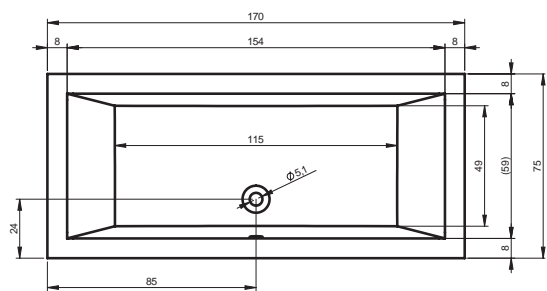

ВАННЫ ТЕХНИЧЕСКИЕ ЧЕРТЕЖИ