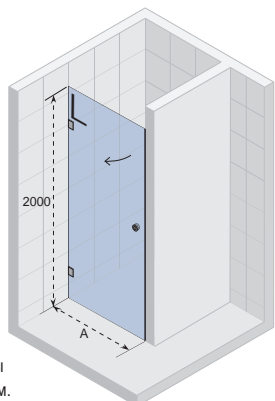

ARTIC A101

Все размеры
указаны в мм.

Код Левая	Код Правая	Размер поддона	A	Цена
GA0608201	GA0608202	-	677-683	675,-
GA0800201	GA0800202	800	777-783	686,-
GA0001201	GA0001202	900	877-883	714,-
GA0003201	GA0003202	1000	977-983	742,-

TOL:
± 3 mm