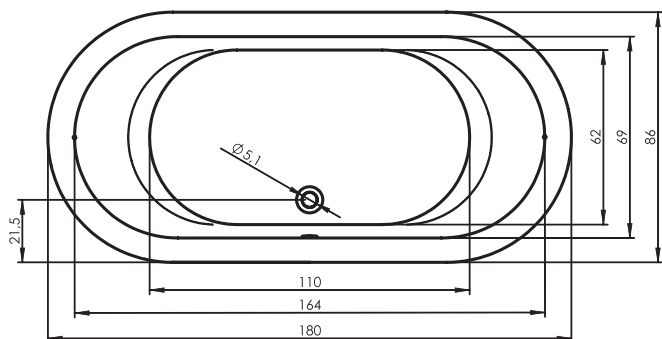

СВОБОДНО СТОЯЩИЕ ВАННЫ

НОВИНКА: DUA

180x86 см

ВАННЫ, МАССАЖНЫЕ СИСТЕМЫ