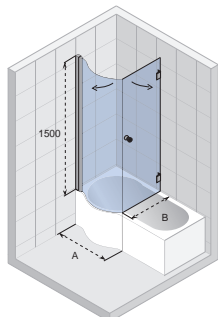

NAUTIC N110

Все размеры
указаны в мм.

Код	Ширина ванны	A	B	Цена
GHT0121650600	750	895 - 907	714 - 718	915,-
GHT0121700600	800	895 - 907	764 - 768	920,-
GHT0121800600	900	895 - 907	864 - 868	935,-
GHT6121526600*	Dorado	786 - 798	707 - 711	855,-

Не каждая ванна (массажная ванна) имеет возможность
установки шторок для ванн. Спросите в магазине или обратитесь в RIHO.