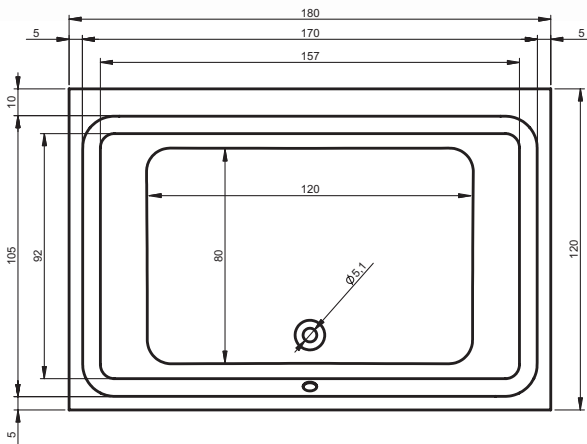

Код	Размер / Объем	Цена	Массажные системы									
			Hit1	Hit2	Hit3	Top1	Top2	Top5	Pro6	Pro7	Pro8	Lux8
				Hydro 6+6	Hydro 6+6		Hydro 6+6	Hydro 6+6	Hydro 6+6	Hydro 6+6		Hydro 4+6
			Aero 19		Aero 19	Aero 19		Aero 19		Aero 19		Aero 19
									Свет/Очистка	Свет/Очистка		Свет/Очистка
			890,-	1 150,-	1 810,-	1 500,-	1 770,-	2 370,-	2 140,-	2 810,-		2 870,-
ВВ77	180 x 120 см / 495 л	638,-	•	•	•	•	•	•	•	•	—	•

Все цены на системы гидромассажа указаны без стоимости акриловых ванн. Система цен включает в себя стандартный сифон и систему перелива а также несущую раму с опорами.

Описание изделия	Оборудование за доплату - Массажные системы			Оборудование за доплату - Освещение		Аксессуары				
	ТLCD только для WP ProLux	ТLCD + Нагреватель (400V) только для WP ProLux	LED Хромотерапия только для WP ProLux (за доплату)	LED Белая подсветка для ванн без системы	LED Хромотерапия для ванн без системы	70	80	70	70	70
	только для WP ProLux	только для WP ProLux	только для WP ProLux (за доплату)	LED Белая подсветка для ванн без системы	LED Хромотерапия для ванн без системы	Комплект слива	Комплект слива с наполнением и переливом	Комплект слива Multiplex	Слив-перелив с наполнением и переливом Multiplex Trio	комплект слива с функцией наполнения через слив Multiplex Trio-F
Код				AL00L114115	AL00C116117	560100210	560100396	560100310	560100360	560100385
Цена	360,-	720,-	233,-	365,-	402,-	65,-	172,-	97,-	218,-	595,-

Описание изделия	Аксессуары									
	Ножки	Ручка Черный	Ручка Серебристо-серая	Ручка нержавеющая сталь	Подголовник Черный	Подголовник Серебристо-серая	Подходящие шторы для данной модели ванны найдите на стр. 166	Прямые панели (57,0 см) смотрите на стр. 64	Жидкость для дезинфекции 1 л	Таблетки для дезинфекции 75 шт
Код	07	AG02110	AG02115	AG03120	АН15110	АН15115			REDIS0002	REDIS0001
Цена	22,-	40,-	40,-	108,-	94,-	94,-			18,-	29,-