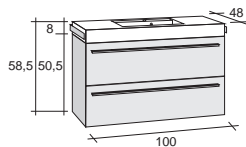

Set 52

- A. FBO060*CODECODE*S52 997,-
- B. FBO060*ACRYLACRYL*S52 1 160,-
- C. FBO060*SILKSILK*S52 1 326,-
- D. FBO060*GLOSSGLOSS*S52 1 610,-

Включительно

Оборудование за дополнительную плату

Set 53

- A. FBO080*CODECODE*S53 1 219,-
- B. FBO080*ACRYLACRYL*S53 1 350,-
- C. FBO080*SILKSILK*S53 1 530,-
- D. FBO080*GLOSSGLOSS*S53 1 776,-

Включительно

Оборудование за дополнительную плату

Set 54

- A. FBO100*CODECODE*S54 1 323,-
- B. FBO100*ACRYLACRYL*S54 1 427,-
- C. FBO100*SILKSILK*S54 1 607,-
- D. FBO100*GLOSSGLOSS*S54 1 942,-

Включительно

Оборудование за дополнительную плату

Set 55

- A. FBO120*CODECODE*S55 1 638,-
- B. FBO120*ACRYLACRYL*S55 1 724,-
- C. FBO120*SILKSILK*S55 1 925,-
- D. FBO120*GLOSSGLOSS*S55 2 243,-

Включительно

Оборудование за дополнительную плату

Set 63

- A. FBO120*CODECODE*S63 1 970,-
- B. FBO120*ACRYLACRYL*S63 2 295,-
- C. FBO120*SILKSILK*S63 2 610,-
- D. FBO120*GLOSSGLOSS*S63 3 199,-

Включительно

Оборудование за дополнительную плату

Set 64

- A. FBO140*CODECODE*S64 1 783,-
- B. FBO140*ACRYLACRYL*S64 1 873,-
- C. FBO140*SILKSILK*S64 2 060,-
- D. FBO140*GLOSSGLOSS*S64 2 427,-

Включительно

Оборудование за дополнительную плату

Зеркала, зеркальные шкафы и освещение найдете на странице 316.