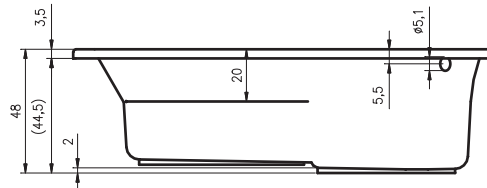

АССИМЕТРИЧНЫЕ ВАННЫ YUKON P/L

160x90 см

Дополнительные рисунки к ванне YUKON вы можете увидеть на стр. 220.

Код	Размер / Объем	Цена	Массажные системы										
			Hit1	Hit2	Hit3	Top1	Top2	Top5	Pro6	Pro7	Pro8	Lux8	
				Hydro 6+4+2	Hydro 6+4+2		Hydro 6+4+2	Hydro 6+4+2	Hydro 6+4+2	Hydro 6+4+2		Hydro 4+4+2	
			Aero 11		Aero 11	Aero 11		Aero 11		Aero 11		Aero 11	
									Свет/Очистка	Свет/Очистка		Свет/Очистка	
			890,-	1 150,-	1 810,-	1 500,-	1 770,-	2 370,-	2 140,-	2 810,-		2 870,-	
BA34	P 160 x 90 см / 255 l	458,-	•	•	•	•	•	•	•	•	—	•	
BA35	L 160 x 90 см / 255 l		•	•	•	•	•	•	•	•	•	—	•

Все цены на системы гидромассажа указаны без стоимости акриловых ванн. Система цен включает в себя стандартный сифон и систему перелива а также несущую раму с опорами.

Описание изделия	Оборудование за доплату - Массажные системы			Оборудование за доплату - Освещение		Аксессуары				
	ТLCD только для WP ProLux	ТLCD + Нагреватель (400V) только для WP ProLux	LED Хромотерапия только для WP ProLux (за доплату)	LED Белая подсветка для ванн без системы	LED Хромотерапия для ванн без системы	70	80	70	70	70
						Комплект слива	Комплект слива с наполнением и переливом	Комплект слива Multiplex	Слив-перелив с наполнением и переливом Multiplex Trio	комплект слива с функцией наполнения через слив Multiplex Trio-F
Код				AL00L114115	AL00C116117	560100210	560100396	560100310	560100360	560100385
Цена	360,-	720,-	233,-	365,-	402,-	65,-	172,-	97,-	218,-	595,-

Описание изделия	Аксессуары						
	Ножки	Ручка Черный	Ручка Серебристо-серая	Ручка нержавеющая сталь	Подголовник Черный	Подголовник Серебристо-серая	Дополнительные Подголовники вы можете увидеть на стр. 59
Код	09	AG02110	AG02115	AG03120	AN05110	AN05115	Подходящие шторы для данной модели ванны найдете на стр. 166
Цена	22,-	40,-	40,-	108,-	44,-	44,-	Панель к ванне P085 P / L 178,-
							Жидкость для дезинфекции 1 л REDIS0002 18,-
							Таблетки для дезинфекции 75 шт REDIS0001 29,-