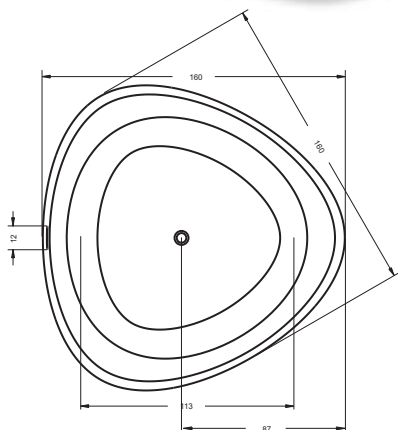

SOLID SURFACE

НОВИНКА: OVIEDO

160x160 см

SOLID SURFACE

Код	Размер / Объём	Цена	Вес	Слив
BS50005	160 x 160 см / 585 л	6 514,-	200 kg	оса 17 л / мин.

Включительно

Click/clack – изготовлена из белого литого мрамора

Оборудование за доплату

Сифон

AT91000

Подголовник

АН17110

Цвет Sikkens

Из широкой цветовой гаммы красок SIKKENS Вы можете выбрать любимый вами цвет. RIHO покрывает лаком эти ванны в 4 слоя с внешней стороны, с внутренней стороны остается белый цвет.

Описание изделия	Код	Цена	Доплата за цвет MATT	Доплата за цвет GLOSSY
		85,-	810,-	1 210,-