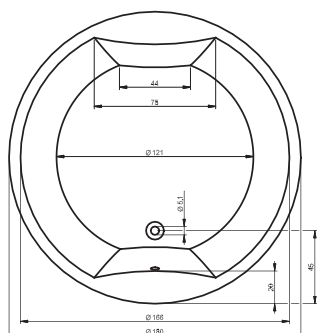

THERMAE CARMEN

THERMAE LINE

Высота установки: 66-68 см