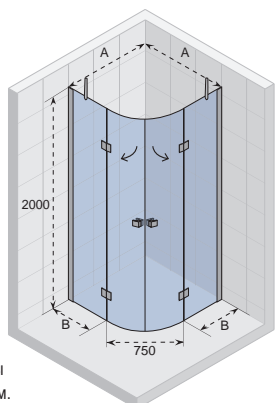

POLAR P309

Все размеры
указаны в мм.

Код	Размер поддона, R550	A	B	Цена
GW44300	900 x 900	865 - 875	332	1 902,-
GW46300	1000 x 1000	965 - 975	432	1 936,-
GW47300	1200 x 1200	1165 - 1175	632	2 458,-

R550

TOL:
± 5 мм