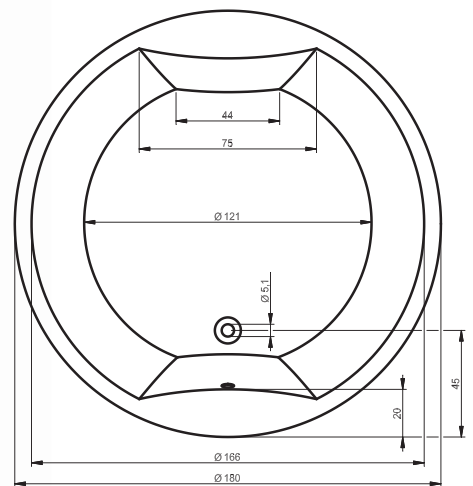

КРУГЛЫЕ / ОВАЛЬНЫЕ ВАННЫ COLORADO

Ø 180 см

ВАННЫ, МАССАЖНЫЕ СИСТЕМЫ

Код	Размер / Объём	Цена	Массажные системы									
			Hit1	Hit2	Hit3	Top1	Top2	Top5	Pro6	Pro7	Pro8	Lux8
						Aero 24			Hydro 6+3+3	Hydro 6+3+3		Hydro 4+3+3
									2 Свет/Очистка	2 Свет/Очистка		2 Свет/Очистка
						1 500,-			2 140,-	2 810,-		2 870,-
BB02	Ø 180 см / 600 л	1 447,-	—	—	—	•	—	—	•	•	—	•

Все цены на системы гидромассажа указаны без стоимости акриловых ванн. Система цен включает в себя стандартный сифон и систему перелива а также несущую раму с опорами.

Описание изделия	Оборудование за доплату - Массажные системы			Оборудование за доплату - Освещение		Аксессуары				
	ТLCD только для WP ProLux	ТLCD + Нагреватель (400V) только для WP ProLux	LED Хромотерапия только для WP ProLux (за доплату)	LED Белая подсветка для ванн без системы	LED Хромотерапия для ванн без системы	70	80	70	70	70
Код				AL00L118119	AL00C120121	560100210	560100396	560100310	560100360	560100385
Цена	360,-	720,-	233,- / 1 шт	365,-	402,-	65,-	172,-	97,-	218,-	595,-

Описание изделия	Аксессуары					
	Ножки	Ручка Черный	Ручка Серебристо-серая	Ручка нержавеющая сталь	Подголовник Черный	Подголовник Серебристо-серая
Код	14	AG02110	AG02115	AG03120	АН11110	АН11115
Цена	269,-	40,-		108,-	47,-	
					Жидкость для дезинфекции 1 л	Таблетки для дезинфекции 75 шт
					REDIS0002	REDIS0001
					18,-	29,-