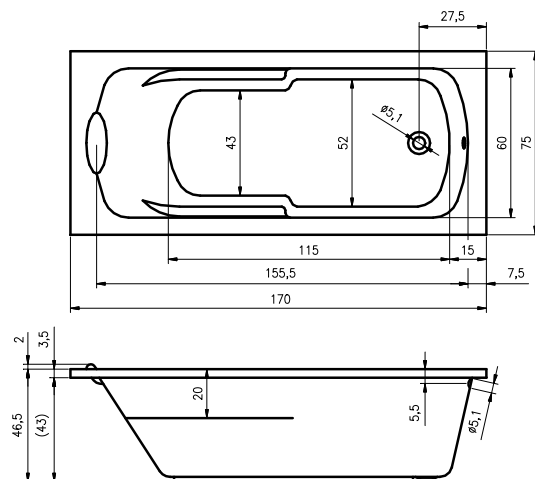

BZ07 - VIRGO 170x75cm