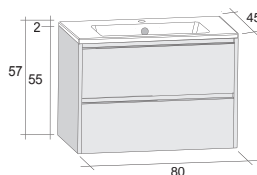

Set 05
A. FBA080*CODECODE*S05 1 586,-