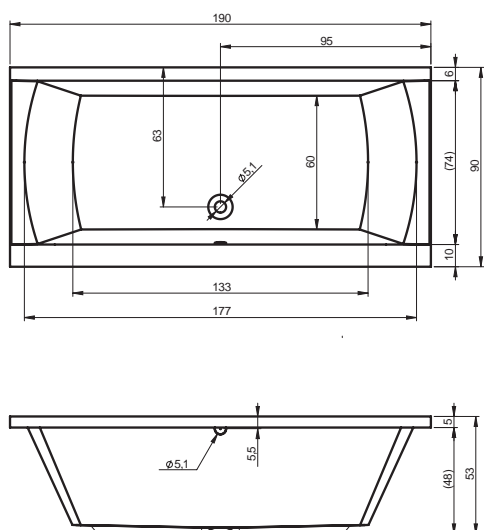

BA69 JULIA 190x90 cm