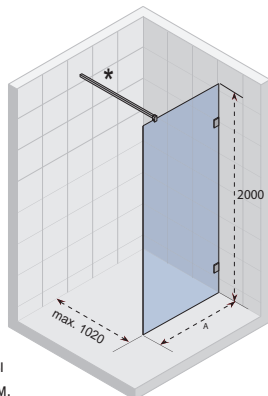

ДУШЕВЫЕ ШТОРКИ SCANDIC

SCANDIC S400

Все размеры
указаны в мм.

Код	Размер поддона	A	Цена
GC49200	800	750 - 752	422,-
GC50200	900	850 - 852	439,-
GC52200*	1000	950 - 952	450,-
GC55200*	1100	1050 - 1052	475,-
GC51200*	1200	1150 - 1152	483,-
GC53200*	1400	1350 - 1352	508,-
GC54200*	1600	1550 - 1552	530,-

TOL:
+ 2 мм