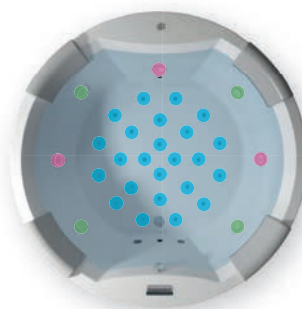

CARMEN Ø 180 см 38
3x Макси Гидрофорсунка
4x Макси Гидрофорсунка вращающаяся
24x Аэрофорсунка