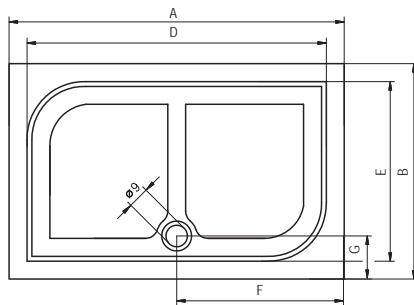

ДУШЕВЫЕ ПОДДОНЫ KOLPING Поставляется в комплекте с сифоном и ножками.

Высота сифона 8 см.

Высота панели 10 см.

Высота поддона 3 см.

	Код	A	B	C	D	E	F	G	R	Цена	Панель	Цена панели
Kolping	DB10	80	80	3	71	71	15	-	55	305,-	P10	55,-
Kolping	DB14	90	90	3	81	81	18	-	55	320,-	P14	55,-
Kolping	DB18	100	100	3	91	91	18	-	55	390,-	P18	55,-
Kolping	DB20	80	80	3	71	71	15	-	-	300,-	P20	55,-
Kolping	DB21	90	90	3	81	81	18	-	-	345,-	P21	60,-
Kolping	DB31	100	80	3	91	71	15	-	-	335,-	P31P/P32L	75,-
Kolping	DB32	100	90	3	85	75	18	-	-	405,-	P35P/P36L	60,-
Kolping	DB33	120	80	3	110	70	15	-	-	375,-	P33P/P34L	75,-
Kolping	DB34	120	90	3	105	75	19	-	-	450,-	P37P/P38L	60,-
Kolping	DB36	140	90	3	125	75	70	18	-	585,-	-	-