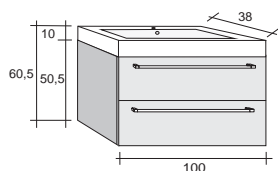

Включительно

Оборудование за дополнительную плату

Set 75

- A. FSM120*CODECODE*S75 1 807,-
- B. FSM120*ACRYLACRYL*S75 2 053,-
- C. FSM120*SILKSILK*S75 2 399,-
- D. FSM120*GLOSSGLOSS*S75 2 842,-