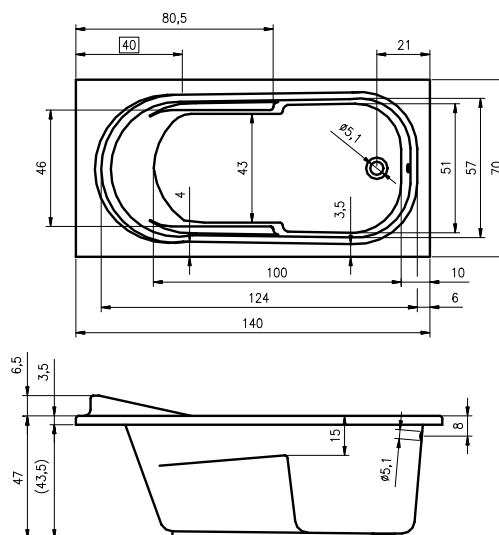

# ВАННЫ ТЕХНИЧЕСКИЕ ЧЕРТЕЖИ

BB55 - CAROLINA 190x80cm

BB77 - CASTELLO 180x120cm

BB02 - COLORADO  $\varnothing 180$ cm

BA05 - COLUMBIA 140x70cm

BA02 - COLUMBIA 150x75cm

BA01 - COLUMBIA 160x75cm

BA04 - COLUMBIA 175x80cm