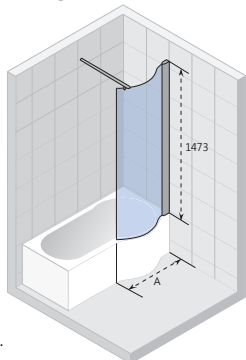

ШТОРКИ ДЛЯ ВАНН FJORD

F500 СТАЦИОНАРНАЯ ВАННАЯ ШТОРКА DORADO

Все размеры
указаны в мм.

Код	A	Ванна	Цена
GFT5110760809	760	Dorado Левая, Правая	575,-

TOL:
± 7 мм