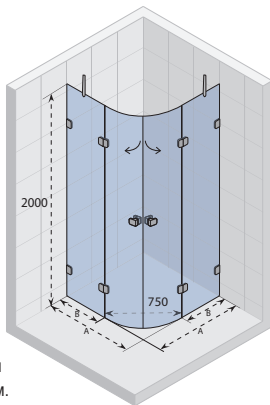

SCANDIC SOFT Q309

Все размеры
указаны в мм.

Код	Размер поддона R550	A	B	Цена
GQ0440300	900 x 900	868 - 872	332	1 291,-
GQ0460300	1000 x 1000	968 - 972	432	1 341,-
GQ0470300	1200 x 1200	1168 - 1172	632	1 647,-