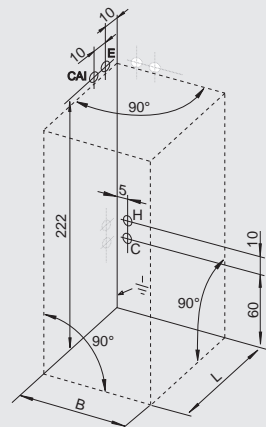

В УГЛУ

C - подвод холодной воды

H - подвод горячей воды

E - подвод электричества 400V-, 2 фазы

⊥ - заземляющий провод

CAI - внешняя антенна

Электрическая инсталляция:

Панель должна быть надежно закреплена и постоянно подключена к сети, а также подключена к заземлению по принципу уравнивания потенциалов. Электрическая установка должна быть оснащена УЗО с током срабатывания 30 мА. Панель подключается пятижильным кабелем к двум отдельным фазам, к двум нулевым проводам и защитный провод к заземлению (кабель 5x2,5 мм²). Каждая фаза имеет предохранитель 16 А.

Инструкции по установке и монтажу см www.rho.su

Инструкция по установке:

- Для установки вентиляции и целей технического обслуживания, должны быть соблюдены зазоры между потолком и панелью, по крайней мере, 15 см в соответствии с инструкцией.
- Монтажное пространство кабины должно быть ровным, твердым и чистым.
- Параметры парового генератора были определены для температуры окружающей среды примерно 20 градусов.
- Мы рекомендуем подключения внешней антенны для качественного приема радиостанций.