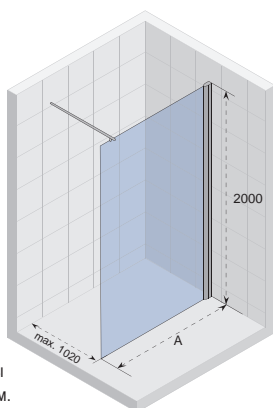

FJORD F400

Все размеры
указаны в мм.

Код	A	Цена
GFB0105800	963 - 977	855,-
GFB0107800	1163 - 1177	922,-
GFB0108800	1363 - 1377	1 050,-
GFB0109800	1563 - 1577	1 050,-

TOL:
± 7 мм