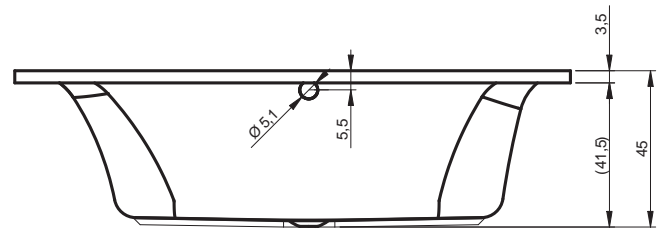

Дополнительные рисунки к ванне LIMA вы можете увидеть на стр. 212.

Код	Размер / Объем	Цена
BB42	160x70 см / 175 л	334,-
BB44	170x75 см / 210 л	350,-

Массажные системы									
Hit1	Hit2	Hit3	Top1	Top2	Top5	Pro6	Pro7	Pro8	Lux8
	Hydro 6+4+2	Hydro 6+4+2		Hydro 6+4+2	Hydro 6+4+2	Hydro 6+4+2	Hydro 6+4+2		Hydro 4+4+2
Aero 10		Aero10	Aero10		Aero10		Aero10		Aero10
						Свет/Очистка	Свет/Очистка		Свет/Очистка
890,-	1 150,-	1 810,-	1 500,-	1 770,-	2 370,-	2 140,-	2 810,-		2 870,-
•	•	•	•	•	•	•	•	-	•
•	•	•	•	•	•	•	•	-	•

Все цены на системы гидромассажа указаны без стоимости акриловых ванн. Система цен включает в себя стандартный сифон и систему перелива а также несущую раму с опорами.

Оборудование за доплату - Массажные системы	Оборудование за доплату - Освещение			Аксессуары						
	ТLCD	ТLCD + Нагреватель (400V)	LED Хромотерапия	LED Белая подсветка	LED Хромотерапия	70	80	70	70	70
только для WP ProLux	только для WP ProLux	только для WP ProLux (за доплату)	для ванн без системы	для ванн без системы	Комплект слива	Комплект слива с наполнением и переливом	Комплект слива Multiplex	Слив-перелив с наполнением и переливом Multiplex Trio	комплект слива с функцией наполнения через слив Multiplex Trio-F	
AL00L114115	AL00C116117		560100210	560100396	560100310	560100360	560100385			
360,-	720,-	233,-	365,-	402,-	65,-	172,-	97,-	218,-	595,-	

Аксессуары									
Ножки	Ручка Черный	Ручка Серебристо-серая	Ручка нержавеющая сталь	Подголовник Черный	Подголовник Серебристо-серая	Подходящие шторы для данной модели ванны найдете на стр. 166	Прямые панели (57,0 см) смотрите на стр. 64	Жидкость для дезинфекции 1 л	Таблетки для дезинфекции 75 шт
AG02110	AG02115	AG03120	АН13110	АН13115				REDIS0002	REDIS0001
22,-	40,-	108,-	47,-					18,-	29,-