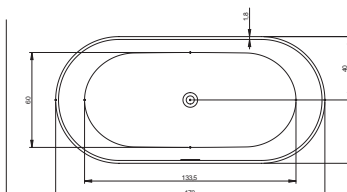

# SOLID SURFACE BILBAO

150x75 см, 170x80 см

SOLID SURFACE

Код	Размер / Объем	Цена	Вес	Слив
BS12005	150 x 75 см / 285 л	3 020,-	92 kg	оса 17 л / мин.
BS10005	170 x 80 см / 355 л	4 100,-	120 kg	оса 17,5 л / мин.