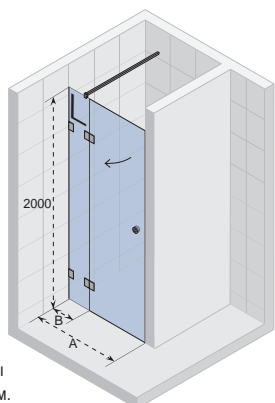

ARTIC A104

Все размеры
указаны в мм.

Код Левая	Код Правая	Размер поддона	A	B	Цена
GA0050201	GA0050202	900	875-895	205	828,-
GA0070201	GA0070202	1000	975-995	305	839,-
GA0070301	GA0070302	1200	1175-1195	505	891,-
GA0070401	GA0070402	1400	1375-1395	705	955,-
GA0070501	GA0070502	1600	1575-1595	905	975,-

TOL:
± 10 mm