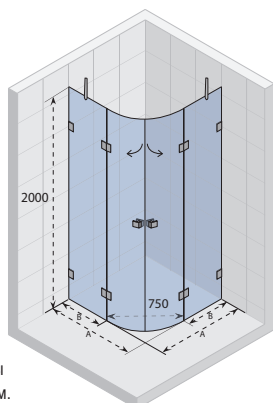

SCANDIC M309

Все размеры
указаны в мм.

Код	Размер поддона R550	A	B	Цена
GX0440300	900 x 900	868 - 872	332	1 291,-
GX0460300	1000 x 1000	968 - 972	432	1 341,-
GX0470300	1200 x 1200	1168 - 1172	632	1 647,-

R550

TOL:
± 2 mm