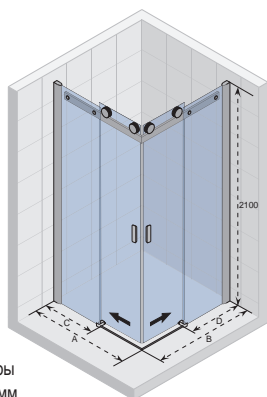

BALTIC B207

Все размеры
указаны в мм.

Код	Размер поддона	A	B	C	D	Вход	Цена
GE1001600	800 x 800	763-777	763-777	330	330	380	1 470,-
GE1001700	900 x 800	863-877	763-777	430	330	410	1 500,-
GE1001800	1000 x 800	963-977	763-777	430	330	450	1 510,-
GE1002000	900 x 900	863-877	863-877	430	430	450	1 510,-
GE1002100	1000 x 900	963-977	863-877	430	430	480	1 520,-
GE1002300	1000 x 1000	963-977	963-977	430	430	520	1 530,-

TOL:
± 7 mm