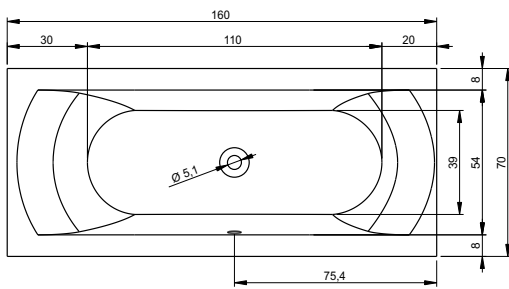

BT44 - LINARES 170x75cm