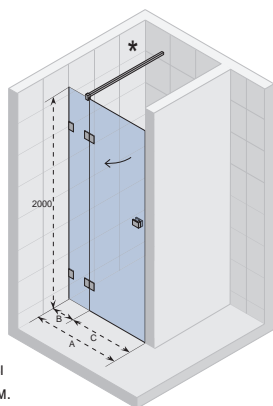

SCANDIC S104

Все размеры
указаны в мм.

Код	Размер поддона	A	B	C	Цена
GC04200	800	777-783	197	583	728,-
GC05200	900	877-883	197	683	750,-
GC07200	1000	977-983	297	683	758,-
GC07300*	1200	1177-1183	497	683	789,-
GC07400*	1400	1377-1383	697	683	808,-
GC07500*	1600	1577-1583	897	683	861,-

TOL:
± 3 MM