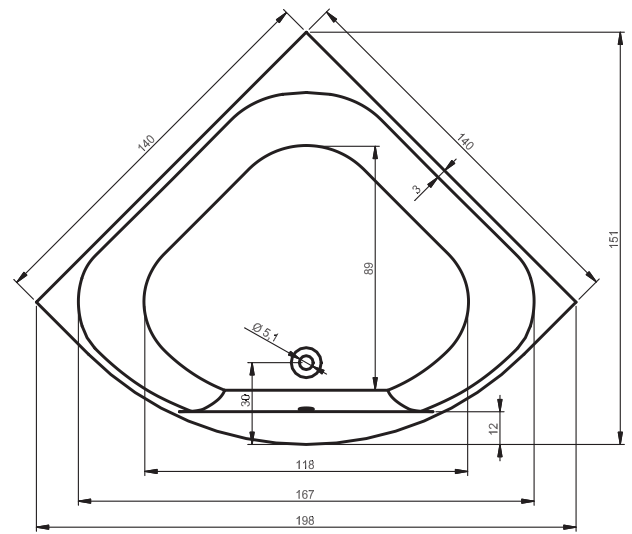

# УГЛОВЫЕ ВАННЫ ATLANTA

140x40 см

ВАННЫ, МАССАЖНЫЕ СИСТЕМЫ

Правая

Левая

Код	Размер / Объём	Цена	Массажные системы								
			Hit1	Hit2	Hit3	Top1	Top2	Top5	Pro6	Pro7	Pro8
				Hydro 6+4+2	Hydro 6+4+2		Hydro 6+4+2	Hydro 6+4+2	Hydro 6+4+2		Hydro 4+4+2
			Aero 19		Aero 19	Aero 19		Aero 19		Aero 10	Aero 10
								Свет/Очистка	Свет/Очистка		Свет/Очистка
			890,-	1 150,-	1 810,-	1 500,-	1 770,-	2 370,-	2 140,-	2 810,-	2 870,-
BV70	140 x 140 см / 340 л	669,-	•	•	•	•	•	•	•	•	•