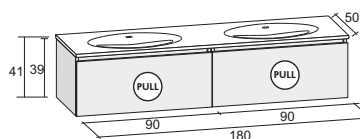

Включительно

Оборудование за дополнительную плату

Set 16

A. FAA180*FINFIN*S16

3 971,-