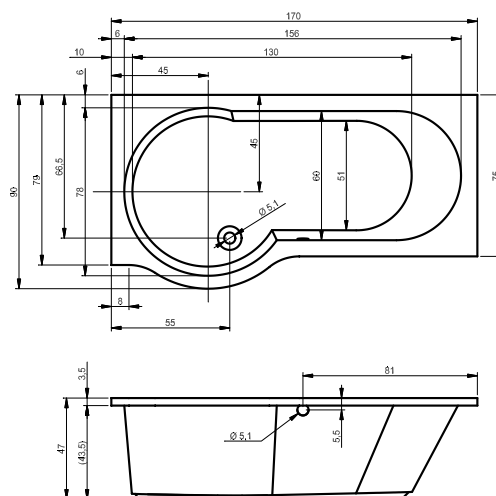

# ВАННЫ ТЕХНИЧЕСКИЕ ЧЕРТЕЖИ

BA91 - DORPIO ЛЕВАЯ 180x130см

BA80 - DORADO ПРАВАЯ 170x75см

BA81 - DORADO ЛЕВАЯ 170x75см

BD01 - DUA 180x86см

BC28 - FUTURE 170x75см

BC31 - FUTURE 180x80см

BC32 - FUTURE XL 190x90см