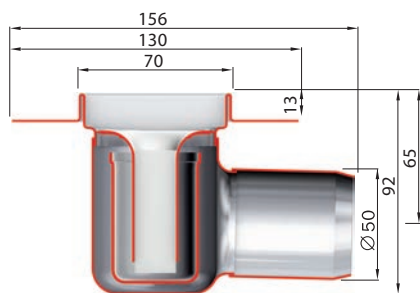

Инсталляция с горизонтальным фланцем

30 мм

Высота затвора запаха