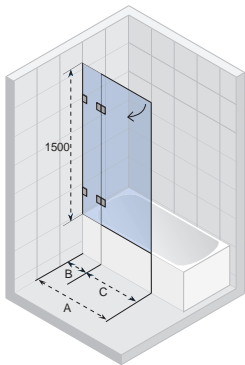

SCANDIC S109V

Все размеры
указаны в мм.

Код	A	B	C	Цена
GC64200	850	197	653	605,-
GC65200	900	197	703	660,-
GC66200	950	297	653	625,-
GC67200	1000	297	703	725,-

Не каждая ванна (массажная ванна) имеет возможность установки шторок для ванн. Спросите в магазине или обратитесь в RIHO.

TOL:
± 2 мм