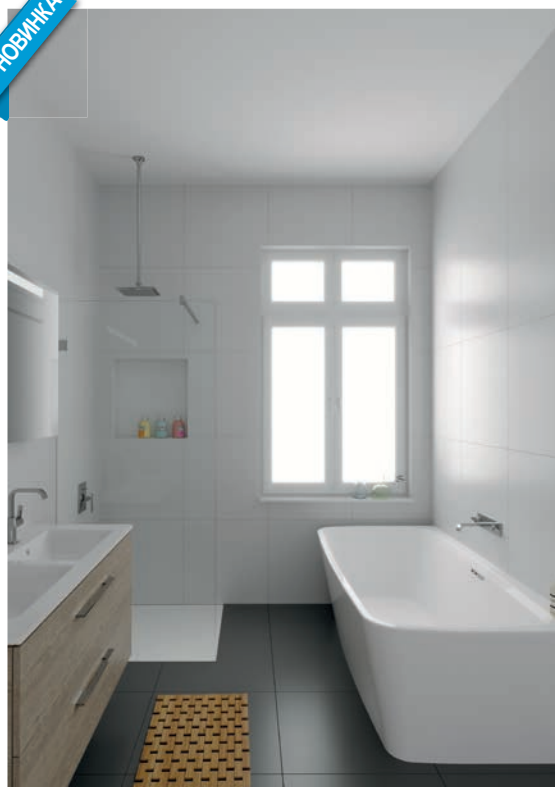

## НОВИНКА: ADORE

180x86 см

ВАННЫ, МАССАЖНЫЕ СИСТЕМЫ

Код	Размер / Объём	Цена
BD04005	180 x 86 см / 305 л	2 383,-

Сифон и опоры входят в комплектацию ванны.

НОВИНКА