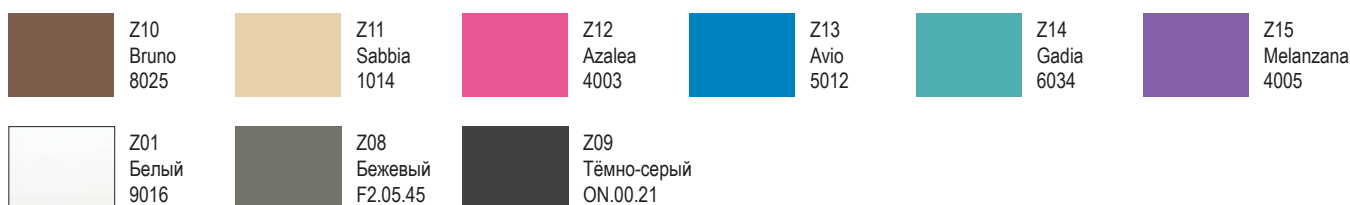

C. SILK: Сатин