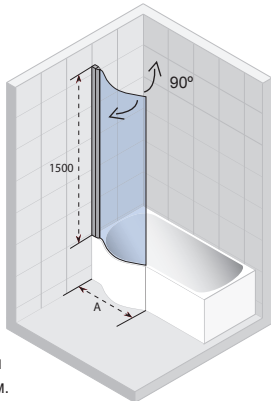

NAUTIC DORADO

Все размеры
указаны в мм.

Код	Ванна	A	Цена
GGT5110776800	Dorado Левая, Правая	779-789	620,-

Не каждая ванна (массажная ванна) имеет возможность
установки шторок для ванн. Спросите в магазине или обратитесь в RIHO.