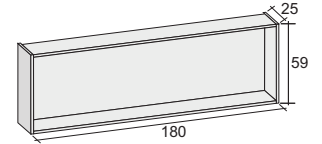

Размещена в нише

Код	Цена
4ZGI008*FIN	1 788,-

Код	Цена
4ZGI006*FIN	1 421,-

Код	Цена
4ZGI002*FIN	1 253,-

Код	Цена
4ZGI004*FIN	1 089,-