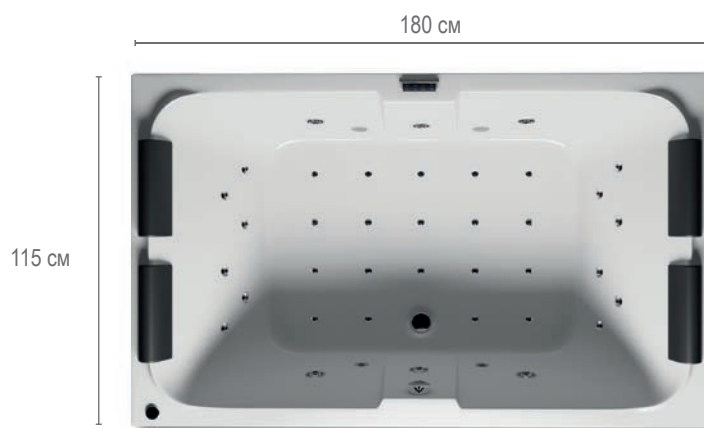

THERMAE LAURA

THERMAE LINE