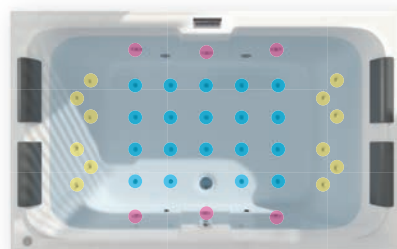

LAURA 180x115 см 44
6x Гидрофорсунка Lux
12x Минифорсунка Eye-Ball
19x Аэрофорсунка