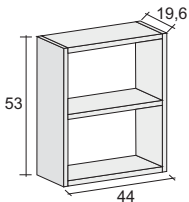

Полки и шкафы

1 полка