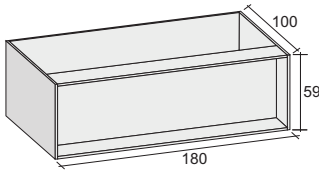

Панели:

Отдельно стоящая