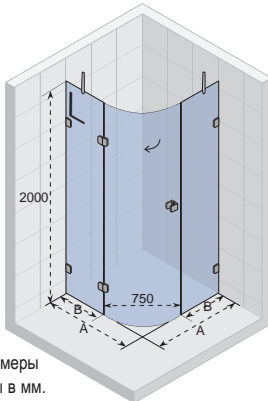

SCANDIC SOFT Q308

Все размеры
указаны в мм.

Код Левая	Код Правая	Размер поддона R550	A	B	Цена
GQ0404201	GQ0404202	900 x 900	868 - 872	332	1 291,-
GQ0406201	GQ0406202	1000 x 1000	968 - 972	432	1 341,-
GQ0407201	GQ0407202	1200 x 1200	1168 - 1172	632	1 647,-