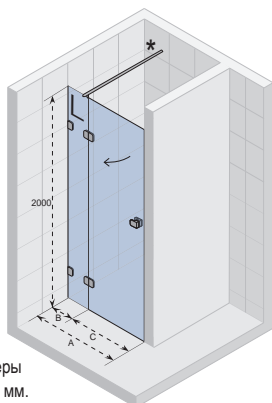

SCANDIC SOFT Q104

Все размеры
указаны в мм.

Код Левая	Код Правая	Размер поддона	A	B	C	Цена
GQ0040201	GQ0040202	800	777-783	197	583	728,-
GQ0050201	GQ0050202	900	877-883	197	683	750,-
GQ0070201	GQ0070202	1000	977-983	297	683	758,-
GQ0070301*	GQ0070302*	1200	1177-1183	497	683	789,-
GQ0070401*	GQ0070402*	1400	1377-1383	697	683	808,-
GQ0070501*	GQ0070502*	1600	1577-1583	897	683	861,-

TOL:
± 3 mm