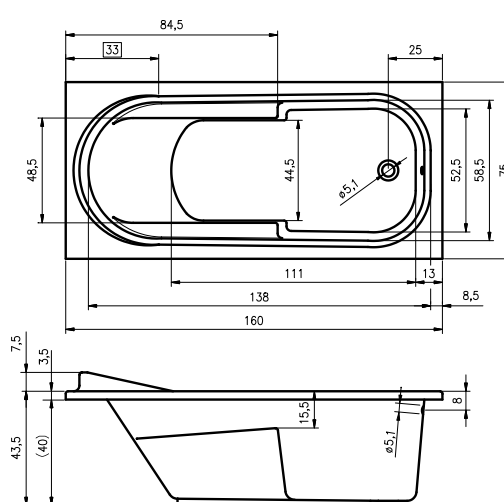

# ВАННЫ ТЕХНИЧЕСКИЕ ЧЕРТЕЖИ

BB55 - CAROLINA 190x80cm

BB77 - CASTELLO 180x120cm

BB02 - COLORADO  $\varnothing 180$ cm

BA05 - COLUMBIA 140x70cm

BA02 - COLUMBIA 150x75cm

BA01 - COLUMBIA 160x75cm

BA04 - COLUMBIA 175x80cm