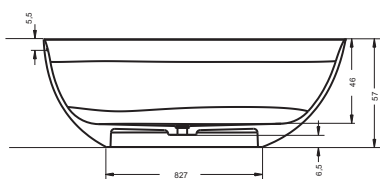

SOLID SURFACE

НОВИНКА: OVIEDO

160x160 см

SOLID SURFACE

Код	Размер / Объём	Цена	Вес	Слив
BS50005	160 x 160 см / 585 л	6 514,-	200 kg	оса 17 л / мин.

Включительно

Click/clack – изготовлена из белого литого мрамора

Оборудование за доплату

Сифон

AT91000

Подголовник

АН17110

Цвет Sikkens

Из широкой цветовой гаммы красок SIKKENS Вы можете выбрать любимый вами цвет. RIHO покрывает лаком эти ванны в 4 слоя с внешней стороны, с внутренней стороны остается белый цвет.

Описание изделия	Код	Цена	Доплата за цвет MATT	Доплата за цвет GLOSSY
		85,-	810,-	1 210,-