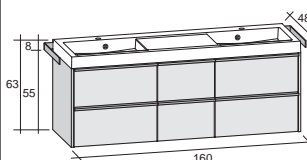

Включительно

Оборудование за дополнительную плату

Зеркала, зеркальные шкафы и освещение найдете на странице 316.

ANDORA РАКОВИНЫ

Глубина: 48 см
Высота: 8 см

Отверстия под
смеситель

Оборудование за дополнительную плату

F931990107 F924F0156 F924F0151 F924F0157

Глубина	Модель	Цена	Отверстия под смеситель	Оборудование за дополнительную плату	Технический рисунок	Фотография
120	F7AN112048111	302,-	✓	28,- 115,- 108,- 49,-		
160	F7AN116048122	343,-	✓	2x28,- 115,- 108,- 49,-