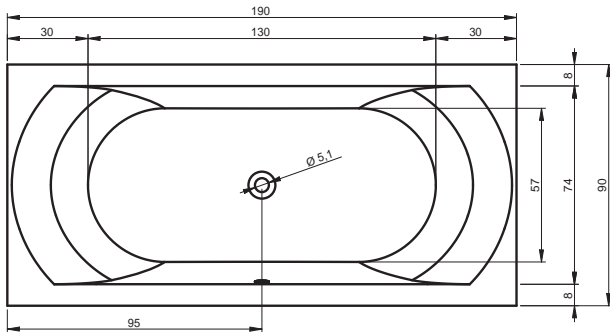

Дополнительные рисунки к ванне LIMA вы можете увидеть на стр. 213.

Код	Размер / Объём	Цена	Массажные системы										
			Hit1	Hit2	Hit3	Top1	Top2	Top5	Pro6	Pro7	Pro8	Lux8	
				Hydro 6+4+2	Hydro 6+4+2		Hydro 6+4+2	Hydro 6+4+2	Hydro 6+4+2	Hydro 6+4+2	Hydro 8+6+2	Hydro 4+4+2	
			Аеро 10		Аеро10	Аеро10		Аеро10		Свет/Очистка	Свет/Очистка	Свет/Очистка	Свет/Очистка
			890,-	1 150,-	1 810,-	1 500,-	1 770,-	2 370,-	2 140,-	2 810,-	2 780,-	2 870,-	
BB46	180x80 см / 275 л	458,-	•	•	•	•	•	•	•	•	•	•	
BB48	190x90 см / 320 л	525,-	•	•	•	•	•	•	•	•	•	•	

Все цены на системы гидромассажа указаны без стоимости акриловых ванн. Система цен включает в себя стандартный сифон и систему перелива а также несущую раму с опорами.

Описание изделия	Оборудование за доплату - Массажные системы			Оборудование за доплату - Освещение		Аксессуары				
	ТLCD только для WP ProLux	ТLCD + Нагреватель (400V) только для WP ProLux	LED Хромотерапия только для WP ProLux (за доплату)	LED Белая подсветка для ванн без системы	LED Хромотерапия для ванн без системы	100	80	100	100	100
				AL00L114115	AL00C116117	Комплект слива	Комплект слива с наполнением и переливом	Комплект слива Multiplex	Слив-перелив с наполнением и переливом Multiplex Trio	комплект слива с функцией наполнения через слив Multiplex Trio-F
Код						560100220	560100396	560100320	560100370	560100390
Цена	360,-	720,-	233,-	365,-	402,-	79,-	172,-	103,-	218,-	601,-

Описание изделия	Аксессуары									
	Ножки		Ручка		Подголовник		Подходящие шторы для данной модели ванны найдете на стр. 166	Прямые панели (57,0 см) смотрите на стр. 64	Жидкость для дезинфекции 1 л	Таблетки для дезинфекции 75 шт
	BB46	BB48	Черный	Серебристо-серая	Ручка нержавеющей сталь	Черный	Серебристо-серая			
Код	01U	07	AG02110	AG02115	AG03120	АН13110	АН13115		REDIS0002	REDIS0001
Цена	22,-	22,-	40,-		108,-	47,-			18,-	29,-