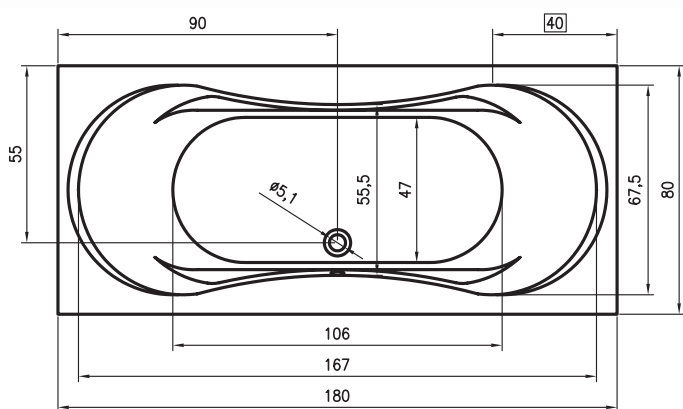

# ПРЯМОУГОЛЬНЫЕ ВАННЫ SUPREME

180x80 см, 190x90 см

Правая

Левая

Дополнительные рисунки к ванне SUPREME вы можете увидеть на стр. 219.

Код	Размер / Объем	Цена	Массажные системы									
			Hit1	Hit2	Hit3	Top1	Top2	Top5	Pro6	Pro7	Pro8	Lux8
				Hydro 6+4+2	Hydro 6+4+2		Hydro 6+4+2	Hydro 6+4+2	Hydro 6+4+2	Hydro 6+4+2		Hydro 4+4+2
			Аеро 11		Аеро 11	Аеро 11		Аеро 11		Аеро 11		Аеро 11
								Свет/Очистка	Свет/Очистка			Свет/Очистка
			890,-	1 150,-	1 810,-	1 500,-	1 770,-	2 370,-	2 140,-	2 810,-		2 870,-
BA55	180 x 80 см / 185 л	437,-	•	•	•	•	•	•	•	•	—	•
BA58	190 x 90 см / 265 л	458,-	•	•	•	•	•	•	•	•	—	•