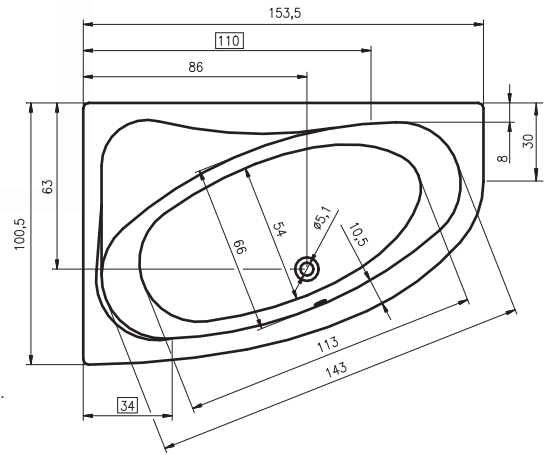

# АССИМЕТРИЧНЫЕ ВАННЫ LYRA P/L

140x90 см, 153,5x100,5 см, 170x110 см

Lyra 140

Дополнительные рисунки к ванне LYRA вы можете увидеть на стр. 216.

ВАННЫ, МАССАЖНЫЕ СИСТЕМЫ

Код	Размер / Объем	Цена	Массажные системы								
			Hit1	Hit2	Hit3	Top1	Top2	Top5	Pro6	Pro7	Pro8
				Hydro 6+4+2	Hydro 6+4+2		Hydro 6+4+2	Hydro 6+4+2	Hydro 6+4+2		Hydro 4+4+2
			Aero 11		Aero 11	Aero 11		Aero 11		Aero 11	Aero 11
								Свет/Очистка	Свет/Очистка		Свет/Очистка
			890,-	1 150,-	1 810,-	1 500,-	1 770,-	2 370,-	2 140,-	2 810,-	2 870,-
BA65	P 140 x 90 см / 200 l	401,-	•	—	—	•	—	—	—	—	—
BA66	L 140 x 90 см / 200 l		•	—	—	•	—	—	—	—	—
BA67	P 153,5x100,5 см / 220 l	432,-	•	•	•	•	•	•	•	—	•
BA68	L 153,5x100,5 см / 220 l		•	•	•	•	•	•	•	•	•
BA63	P 170 x 110 см / 280 l	448,-	•	•	•	•	•	•	•	—	•
BA64	L 170 x 110 см / 280 l		•	•	•	•	•	•	•	•	•