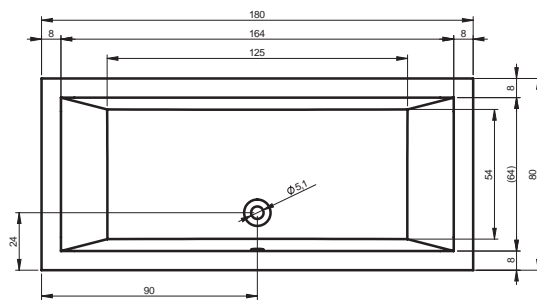

ВАННЫ ТЕХНИЧЕСКИЕ ЧЕРТЕЖИ