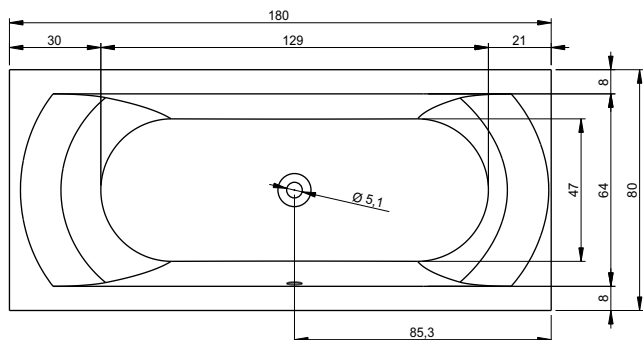

ПРЯМОУГОЛЬНЫЕ ВАННЫ

НОВИНКА: LINARES VELVET

180x80 см

ВАННЫ, МАССАЖНЫЕ СИСТЕМЫ

На матовых акриловых поверхностях изделий нельзя использовать набор для ремонта и коррекции поверхности ванны, эти поверхности продукта не могут быть отполированы.

Установка должна быть выполнена точно в соответствии с инструкциями!

Код	Размер / Объем	Цена
BT46105	180x80 см/275 л	562,-

Описание изделия	Аксессуары					Ножки	Ручка		Подголовник		
	70	80	70	70	70		Черный	Серебристо-серая	Черный	Серебристо-серая	
Комплект слива	Комплект слива с наполнением и переливом	Комплект слива Multiplex	Слив-перелив с наполнением и переливом Multiplex Trio	комплект слива с функцией наполнения через слив Multiplex Trio-F							
Код	560100210	560100396	560100310	560100360	560100385	01U	AG02110	AG02115	AG03120	АН13110	АН13115
Цена	65,-	172,-	97,-	218,-	595,-	22,-	40,-		108,-	47,-