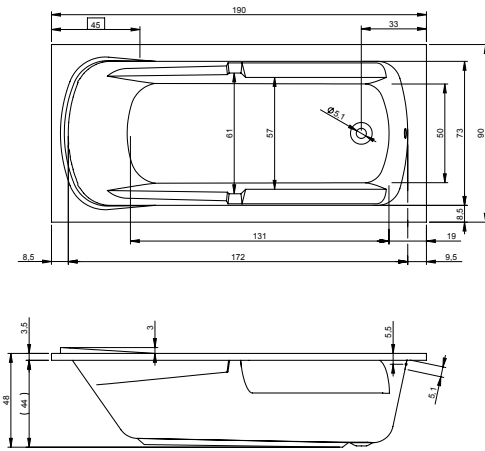

# ВАННЫ ТЕХНИЧЕСКИЕ ЧЕРТЕЖИ

BA91 - DORPIO ЛЕВАЯ 180x130см

BA80 - DORADO ПРАВАЯ 170x75см

BA81 - DORADO ЛЕВАЯ 170x75см

BD01 - DUA 180x86см

BC28 - FUTURE 170x75см

BC31 - FUTURE 180x80см

BC32 - FUTURE XL 190x90см