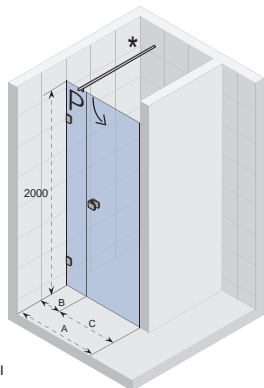

SCANDIC SOFT Q102

Все размеры
указаны в мм.

Код Левая	Код Правая	Размер поддона	A	B	C	Цена
GQ0702001	GQ0702002	900	878 - 882	216	664	758,-
GQ0712001	GQ0712002	1000	978 - 982	316	664	780,-
GQ0722001*	GQ0722002*	1200	1178 - 1182	516	664	808,-
GQ0732001*	GQ0732002*	1400	1378 - 1382	716	664	830,-
GQ0742001*	GQ0742002*	1600	1578 - 1582	916	664	861,-

TOL:
± 2 mm