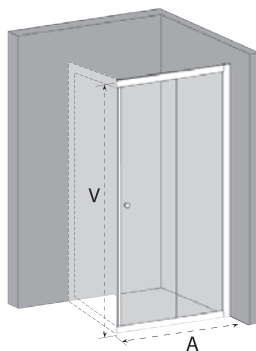

LUCENA ДВЕРНАЯ ЧАСТЬ

Все размеры
указаны в мм.

Код	Размер поддона	A	Цена
GKB32200	800 x ...	783-803	314,-
GKB34200	900 x ...	883-903	322,-
GKB36200	1000 x ...	983-1003	344,-
GKB38200	1200 x ...	1183-1203	389,-

Нельзя использовать отдельно. Необходимо всегда объединять две части вместе.