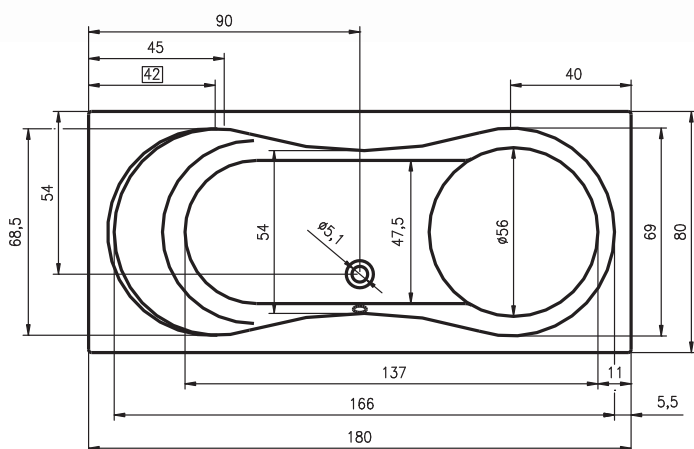

Код	Размер / Объём	Цена
BA37	180 x 80 см / 245 л	566,-

Массажные системы									
Hit1	Hit2	Hit3	Top1	Top2	Top5	Pro6	Pro7	Pro8	Lux8
	Hydro 6+4+2	Hydro 6+4+2		Hydro 6+4+2	Hydro 6+4+2	Hydro 6+4+2	Hydro 6+4+2		Hydro 4+4+2
Aero 11		Aero 11	Aero 11		Aero 11		Aero 11		Aero 11
						Свет/Очистка	Свет/Очистка		Свет/Очистка
890,-	1 150,-	1 810,-	1 500,-	1 770,-	2 370,-	2 140,-	2 810,-		2 870,-
•	•	•	•	•	•	•	•	—	•

Все цены на системы гидромассажа указаны без стоимости акриловых ванн. Система цен включает в себя стандартный сифон и систему перелива а также несущую раму с опорами.

	Оборудование за доплату - М.С.	Оборудование за доплату - Освещение	Аксессуары						
Описание изделия	TLCD только для WP Pro/Lux	LED Хромотерапия только для WP Pro/Lux (за доплату)	LED Белая подсветка для ванн без системы	LED Хромотерапия для ванн без системы	Комплект слива	Комплект слива с наполнением и переливом	Комплект слива Multiplex	Слив-перелив с наполнением и переливом Multiplex Trio	комплект слива с функцией наполнения через слив Multiplex Trio-F
Код			AL00L114115	AL00C116117	560100200	560100394	560100310	560100360	560100385
Цена	360,-	233,-	365,-	402,-	65,-	172,-	97,-	218,-	595,-

	Аксессуары									
Описание изделия	Ножки	Ручка Черный	Ручка Серебристо-серая	Ручка нержавеющая сталь	Подголовник Черный	Подголовник Серебристо-серая	Подходящие шторы для данной модели ванны найдите на стр. 166	Прямые панели (57,0 см) смотрите на стр. 64	Жидкость для дезинфекции 1 л	Таблетки для дезинфекции 75 шт
Код	01U	AG02110	AG02115	AG03120	АН03110	АН03115			REDIS0002	REDIS0001
Цена	22,-	40,-	40,-	108,-	40,-	40,-			18,-	29,-