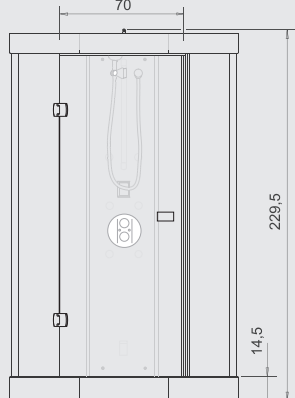

ПАРОВЫЕ КАБИНЫ ТЕХНИЧЕСКИЕ ЧЕРТЕЖИ – MEMPHIS

Размеры даны в см

100x100 B

E=230V AC

Ø4 cm

E=230V AC

Ø4 cm

C - подвод холодной воды   H - подвод горячей воды   E - подвод электричества 230V~   ⊕ - заземляющий провод

Электрическая инсталляция

Кабина должна быть надежно закреплена и постоянно подключена к сети, а также подключена к заземлению по принципу уравнивания потенциалов. Электрическая установка должна быть оснащена УЗО с током срабатывания 30 мА.

Инструкции по установке и монтажу см www.riho.ru

Инструкция по установке:

- Для установки кабины необходимо рабочее пространство площадью не менее 2,5 площади самой кабины.
- Для установки вентиляции и целей технического обслуживания, должны быть соблюдены зазоры между потолком и кабиной, по крайней мере, 10 см.
- Ни один кабель не должен быть установлен на стене.
- Монтажное пространство кабины должно быть ровным, твердым и чистым.
- Параметры парового генератора были определены для температуры окружающей среды примерно 20 градусов.