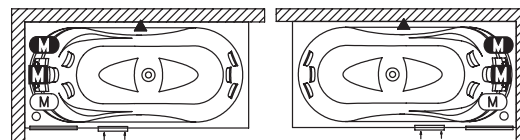

# THERMAE DANA

THERMAE LINE

Высота установки: 65-71 см

Стандарт

Левая

Код	Размер / Объем	Цена	TLCD	Махи Гидрофорсунка Стандарт	Махи Гидрофорсунка вращающаяся	Гидрофорсунка	Аэро форсунка	Подсветка (Стандарт)	Комплект системы дезинфекции	Подголовники Черный или Серебристо-серая	Ручка Чёрная или серебристо-серая
BZ44	190x90 см / 350 л	5 610,-		3	3	4	16	1	1	1	2