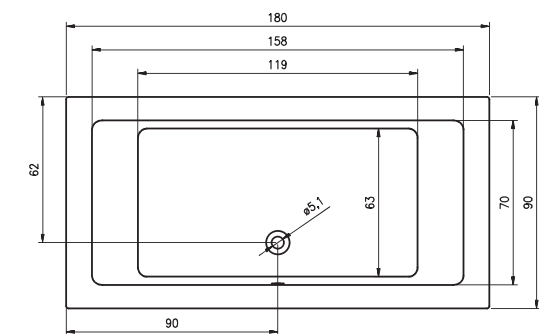

BT01 - LUGO / LUGO VELVET 170x75cm