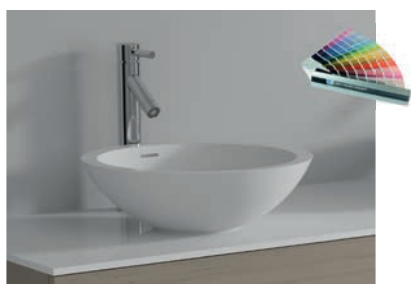

МЕБЕЛЬ РАКОВИНЫ SOLID SURFACE