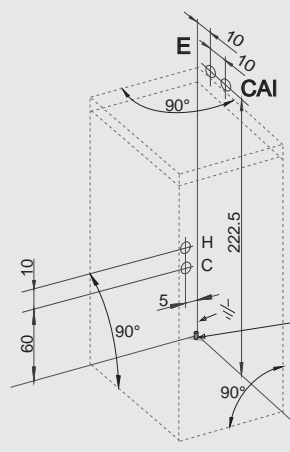

MAJESTIC A

Ø 4 cm

MAJESTIC B

Ø 4 cm

C - подвод холодной воды H - подвод горячей воды E - подвод электричества: 90x90 а 100x90 – 230V~, 120x90 а 140x90 – 400V~, 2 фазы
± - заземляющий провод CAI - внешняя антенна

Электрическая инсталляция

Кабины должны быть надежно закреплены и постоянно подключены к сети, а также подключены к заземлению по принципу уравнивания потенциалов. Электрическая установка должна быть оснащена УЗО с током срабатывания 30 мА. Кабины Majestic 120x90 см и 140x90 см подключаются пятижильным кабелем к двум отдельным фазам, к двум нулевым проводам и защитный провод к заземлению (кабель 5x2,5 мм²). Каждая фаза имеет предохранитель 16 А. Инструкции по установке и монтажу см www.riho.ru

Инструкция по установке:

- Для установки кабины необходимо рабочее пространство площадью не менее 2,5 площади самой кабины.
- Для установки вентиляции и целей технического обслуживания, должны быть соблюдены зазоры между потолком и кабиной, по крайней мере, 10 см.
- Ни один кабель не должен быть установлен на стене.
- Монтажное пространство кабины должно быть ровным, твердым и чистым.
- Параметры парового генератора были определены для температуры окружающей среды примерно 20 градусов.
- Мы рекомендуем подключения внешней антенны для качественного приема радиостанций.