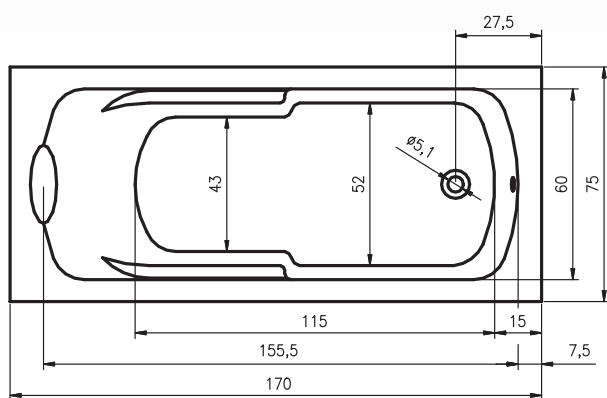

# ПРЯМОУГОЛЬНЫЕ ВАННЫ VIRGO

170x75 см

Правая

Левая

Код	Размер / Объем	Цена
BZ07	170 x 75 см / 235 л	370,-

Массажные системы									
Hit1	Hit2	Hit3	Top1	Top2	Top5	Pro6	Pro7	Pro8	Lux8
	Hydro 6+4+2			Hydro 6+4+2		Hydro 6+4+2			
Aero 11			Aero 11			Свет/Очистка			
890,-	1 150,-		1 500,-	1 770,-		2 140,-			
•	•	—	•	•	—	•	—	—	—