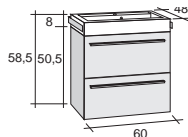

Set 52

- A. FBO060*CODECODE*S52 997,-
- B. FBO060*ACRYLACRYL*S52 1 160,-
- C. FBO060*SILKSILK*S52 1 326,-
- D. FBO060*GLOSSGLOSS*S52 1 610,-