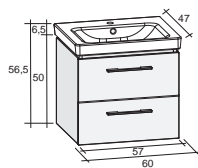

Legenda см. стр. 228.

Set 30

- A. FAL060*CODECODE*S30 1 319,-
- C. FAL060*SILKSILK*S30 1 593,-
- D. FAL060*GLOSSGLOSS*S30 1 690,-