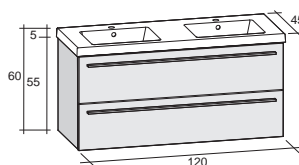

Включительно

Оборудование за дополнительную плату

Зеркала, зеркальные шкафы и освещение найдете на странице 316.

BELLIZZI РАКОВИНЫ

Глубина: 45 см
Высота: 8 см

Отверстия под
смеситель

Оборудование за
дополнительную плату

F931990107

	Цена					
61	F7DM206045111	482,-	✓	28,-		
81	F7DM208045111	603,-	✓	28,-		
101	F7DM210045111	651,-	✓	28,-		
121	F7DM212045122	997,-	✓	2x28,-