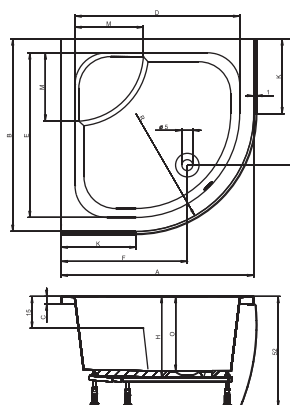

343

	Код	A	B	C	D	E	F	H	K	M	O	R	Цена
207	DA21	90	90	3,5	74	74	18,5	11	35	-	8,5	55	180,-
210	DA19	90	90	3,5	74	74	18,5	11	35	-	8,5	55	263,-
SATURNUS	DC04	90	90	3,5	77	77	15,5	18	-	-	15,5	-	180,-
343	DB43	90	90	3,5	77	77	59	38	35	32	35	55	350,-