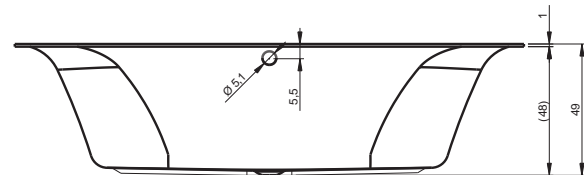

## НОВИНКА: LINARES

180x80 см, 190x90 см

Правая

Дополнительные рисунки к ванне LINARES вы можете увидеть на стр. 213.

Установку следует выполнять в точном соответствии с поставляемой инструкцией!

Код	Размер / Объём	Цена
BT46	180x80 см / 275 л	458,-
BT48	190x90 см / 320 л	525,-