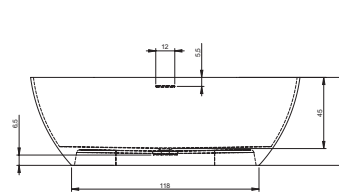

# SOLID SURFACE BILBAO

150x75 см, 170x80 см

SOLID SURFACE

Код	Размер / Объем	Цена	Вес	Слив
BS12005	150 x 75 см / 285 л	3 020,-	92 kg	оса 17 л / мин.
BS10005	170 x 80 см / 355 л	4 100,-	120 kg	оса 17,5 л / мин.