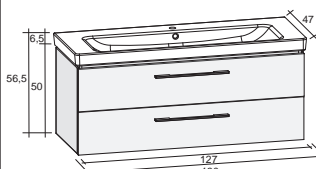

Включительно

Оборудование за дополнительную плату

Set 34

- A. FAL130*CODECODE*S34 2 607,-
- C. FAL130*SILKSILK*S34 2 957,-
- D. FAL130*GLOSSGLOSS*S34 3 092,-