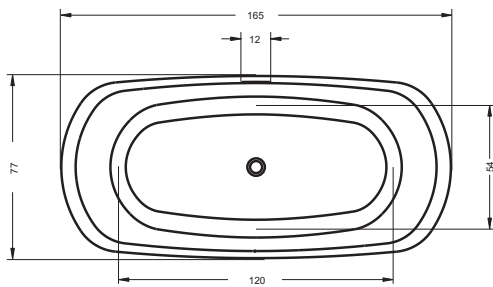

165x77 см

SOLID SURFACE

Код	Размер / Объем	Цена	Вес	Слив
BS65005	165x77 см / 300 л	4 500,-	149 kg	оса 17 л / мин.

Описание изделия	Включительно	Оборудование за доплату		Цвет Sikkens	
	Click/clack – изготовлена из белого литого мрамора	Сифон	Подголовник	Доплата за цвет MATT	Доплата за цвет GLOSSY
Код		AT91000	АН17110		
Цена		85,-	810,-		1 210,-

Цвет Sikkens
Из широкой цветовой гаммы красок SIKKENS Вы можете выбрать любимый вами цвет. RIHO покрывает лаком эти ванны в 4 слоя с внешней стороны, с внутренней стороны остается белый цвет.