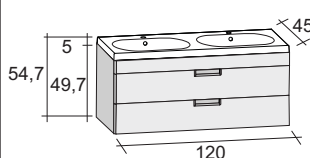

Set 15
A. FAE120*CODECODE*S15 2 226,-