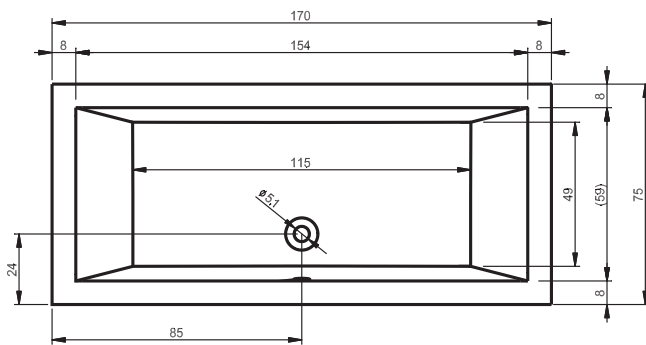

## НОВИНКА: LUGO

170x75см, 180x80см, 180x90см, 190x80см, 190x90см, 200x90см

ВАННЫ, МАССАЖНЫЕ СИСТЕМЫ

Правая

Левая

Дополнительные рисунки к ванне LUGO вы можете увидеть на стр. 214.

Установку следует выполнять в точном соответствии с поставляемой инструкцией!