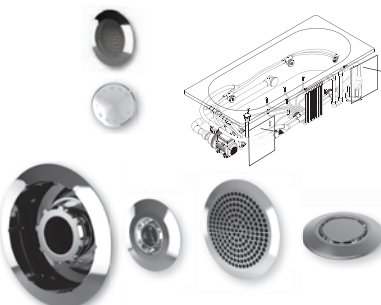

4 Гидрофорсунки LUX.
Аэрофорсунки (количество зависит от типа ванны).
Стандарт 4 форсунки по бокам ванной, 4 форсунки на спину,
2 форсунки на ноги и 11 Аэрофорсунок.
Электронная система управления (7-кнопок - За дополнительную
плату: TLCД и TLCД+нагреватель).
Плавно регулируемая мощность массажной системы.
Автоматическое устройство для очистки Hydro (Cleanpool).

2 870,-