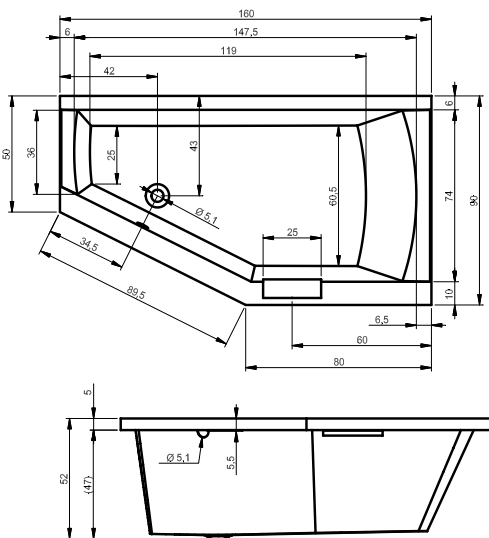

BC32 - FUTURE XL 190x90см

BA87 - ГЕТА ЛЕВАЯ 160x90см