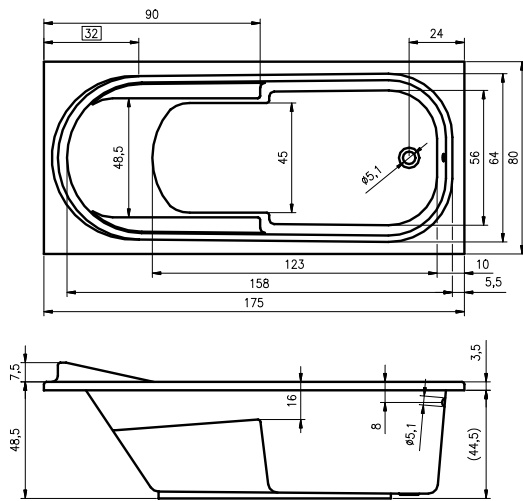

# ВАННЫ ТЕХНИЧЕСКИЕ ЧЕРТЕЖИ

BB55 - CAROLINA 190x80cm

BB77 - CASTELLO 180x120cm

BB02 - COLORADO  $\varnothing 180$ cm

BA05 - COLUMBIA 140x70cm

BA02 - COLUMBIA 150x75cm

BA01 - COLUMBIA 160x75cm

BA04 - COLUMBIA 175x80cm