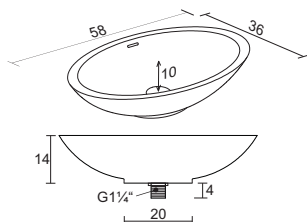

РАКОВИНА AVELLA ОВАЛ

58×36×14 см

✓
Включительно

Код	см	Цена
F7AN6058361110	58×36×14 см	468,-

Оборудование за доплату:

Цвет SILK
68,-

Цвет GLOSS
68,-