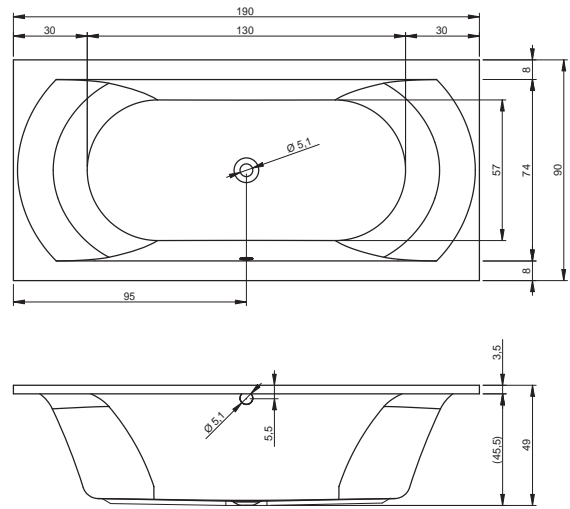

BB48 - LIMA 190x90cm