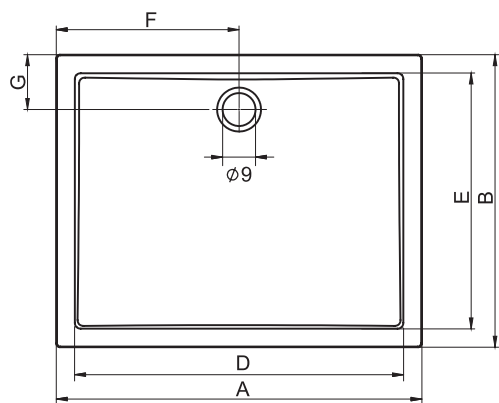

Правильно

Неправильно

Оборудование за доплату: Сифон 90 Хром Код 750000000016 36,-  
Высота сифона 8,5см

Душевые шторки к душевым поддонам на странице 122