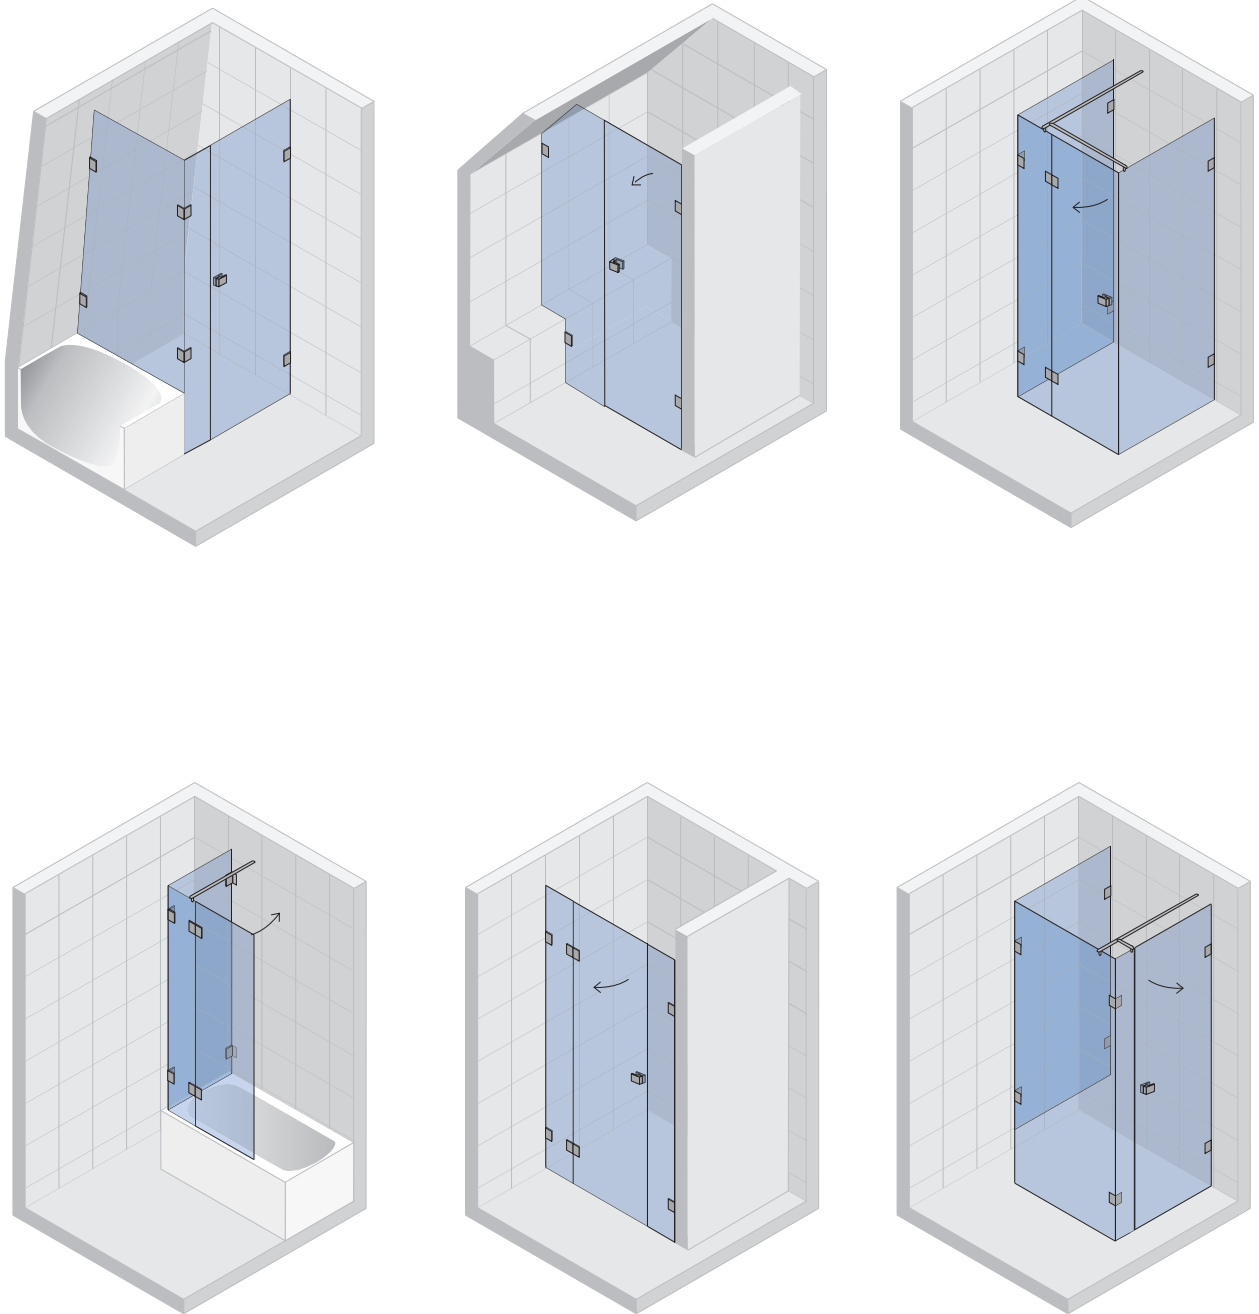

ВАРИАНТЫ АТИПИЧНЫХ ШТОРОК