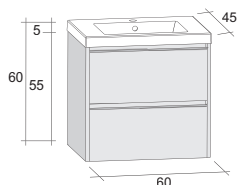

Legenda см. стр. 228

Set 01
A. FBZ060*CODECODE*S01 1 344,-