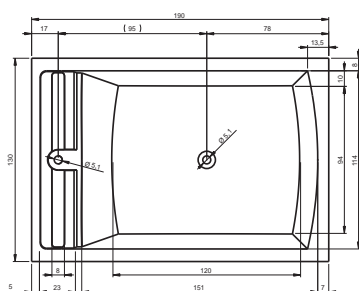

# THERMAE ANNA

THERMAE LINE

Код	Размер / Объём	Цена	TLCD	Гидромассажная форсунка SPA	Гидромассажная форсунка SPA Вращающаяся	Гидромассажная форсунка SPA мини	Аэрофорсунка	Подсветка (Стандарт)	Комплект системы дезинфекции	Подголовники Черный
BZ79W	190x130 см / 530 л	7 140,-		7	3	4	24	2	1	1