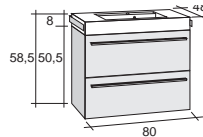

Set 52

- A. FBO060*CODECODE*S52 997,-
- B. FBO060*ACRYLACRYL*S52 1 160,-
- C. FBO060*SILKSILK*S52 1 326,-
- D. FBO060*GLOSSGLOSS*S52 1 610,-

Включительно

Оборудование за дополнительную плату

Set 53

- A. FBO080*CODECODE*S53 1 219,-
- B. FBO080*ACRYLACRYL*S53 1 350,-
- C. FBO080*SILKSILK*S53 1 530,-
- D. FBO080*GLOSSGLOSS*S53 1 776,-

Включительно

Оборудование за дополнительную плату

Set 54

- A. FBO100*CODECODE*S54 1 323,-
- B. FBO100*ACRYLACRYL*S54 1 427,-
- C. FBO100*SILKSILK*S54 1 607,-
- D. FBO100*GLOSSGLOSS*S54 1 942,-

Включительно

Оборудование за дополнительную плату

Set 55

- A. FBO120*CODECODE*S55 1 638,-
- B. FBO120*ACRYLACRYL*S55 1 724,-
- C. FBO120*SILKSILK*S55 1 925,-
- D. FBO120*GLOSSGLOSS*S55 2 243,-

Включительно

Оборудование за дополнительную плату

Set 63

- A. FBO120*CODECODE*S63 1 970,-
- B. FBO120*ACRYLACRYL*S63 2 295,-
- C. FBO120*SILKSILK*S63 2 610,-
- D. FBO120*GLOSSGLOSS*S63 3 199,-

Включительно

Оборудование за дополнительную плату

Set 64

- A. FBO140*CODECODE*S64 1 783,-
- B. FBO140*ACRYLACRYL*S64 1 873,-
- C. FBO140*SILKSILK*S64 2 060,-
- D. FBO140*GLOSSGLOSS*S64 2 427,-

Включительно

Оборудование за дополнительную плату

Зеркала, зеркальные шкафы и освещение найдете на странице 316.