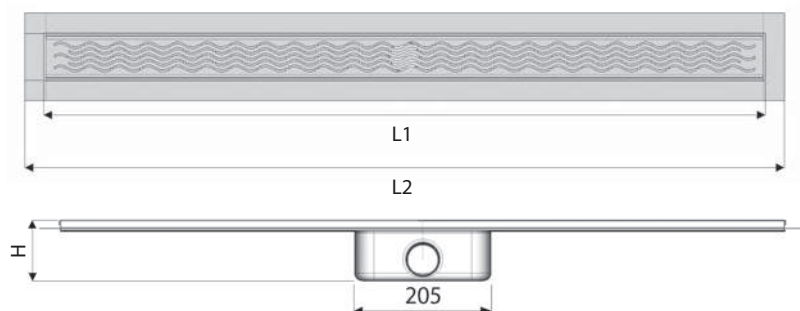

Монтажная высота
H - 92 мм со стандартной толщиной
(высота затвора запаха 50 мм)
H - 65 мм с меньшей толщиной
(высота затвора запаха 30 мм)

L1 - длина трапа без фланца
L2 - длина трапа с фланцем