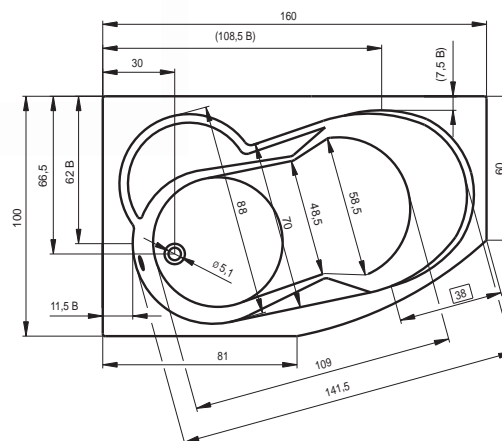

АССИМЕТРИЧНЫЕ ВАННЫ NORA P/L

160x100 см

ВАННЫ, МАССАЖНЫЕ СИСТЕМЫ

Дополнительные рисунки к ванне NORA вы можете увидеть на стр. 218.

Код	Размер / Объем	Цена	Массажные системы									
			Hit1	Hit2	Hit3	Top1	Top2	Top5	Pro6	Pro7	Pro8	Lux8
				Hydro 6+4+2	Hydro 6+4+2		Hydro 6+4+2	Hydro 6+4+2	Hydro 6+4+2	Hydro 6+4+2		Hydro 4+4+2
			Aero 11		Aero 11	Aero 11		Aero 11		Aero 11		Aero 11
									Свет/Очистка	Свет/Очистка		Свет/Очистка
			890,-	1 150,-	1 810,-	1 500,-	1 770,-	2 370,-	2 140,-	2 810,-		2 870,-
BA74	P 160 x 100 см / 240 l	494,-	•	•	•	•	•	•	•	•	—	•
BA75	L 160 x 100 см / 240 l		•	•	•	•	•	•	•	•	—	•

Все цены на системы гидромассажа указаны без стоимости акриловых ванн. Система цен включает в себя стандартный сифон и систему перелива а также несущую раму с опорами.

Описание изделия	Оборудование за доплату - М.С.		Оборудование за доплату - Освещение		Аксессуары				
ТLCD только для WP ProLux	LED Хромотерапия только для WP ProLux (за доплату)	LED Белая подсветка для ванн без системы	LED Хромотерапия для ванн без системы	Комплект слива	Комплект слива с наполнением и переливом	Комплект слива Multiplex	Слив-перелив с наполнением и переливом Multiplex Trio	комплект слива с функцией наполнения через слив Multiplex Trio-F	
Код		AL00L114115	AL00C116117	560100200	560100394	560100310	560100360	560100385	
Цена	360,-	233,-	365,-	402,-	65,-	172,-	97,-	218,-	595,-

Описание изделия	Аксессуары		Ручка		Ручка	Подголовник	Подходящие шторы для данной модели ванны найдете на стр. 166	Панель к ванне	Жидкость для дезинфекции 1 л	Таблетки для дезинфекции 75 шт	
			Черный	Серебристо-серая	Ручка нержавеющая сталь	Черный					Серебристо-серая
Код	01U	08	AG02110	AG02115	AG03120	АН03110	АН03115	P093	REDIS0002	REDIS0001	
Цена	22,-	22,-	40,-		108,-	40,-		160,-	18,-	29,-