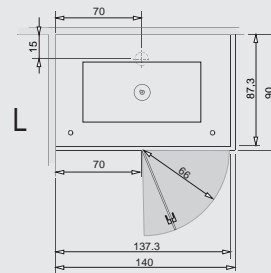

# ПАРОВЫЕ КАБИНЫ ТЕХНИЧЕСКИЕ ЧЕРТЕЖИ – MAJESTIC

Размеры даны в см

90x90

100x90

120x90

140x90

Majestic A:

Majestic B: