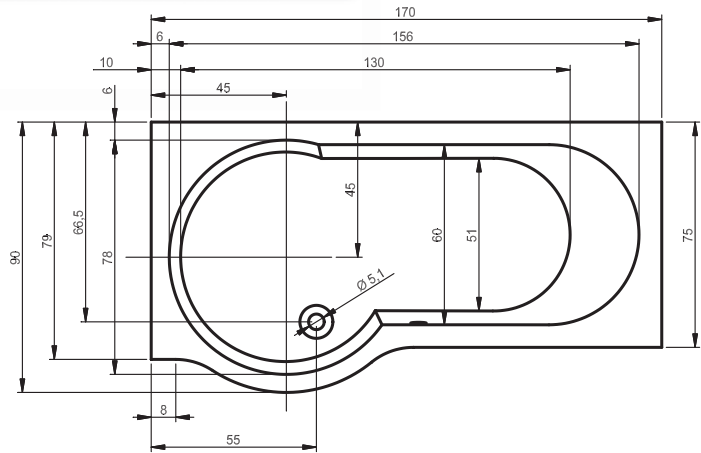

# АССИМЕТРИЧНЫЕ ВАННЫ DORADO P/L

170x75 см

Правая

Левая

Дополнительные рисунки к ванне DORADO вы можете увидеть на стр. 210.

Код	Размер / Объем	Цена	Массажные системы								
			Hit1	Hit2	Hit3	Top1	Top2	Top5	Pro6	Pro7	Pro8
				Hydro 4+4+2	Hydro 4+4+2		Hydro 4+4+2	Hydro 4+4+2	Hydro 4+4+2		Hydro 4+4+2
			Aero 12		Aero 12	Aero 12		Aero 12		Aero 12	Aero 12
			890,-	1 150,-	1 810,-	1 500,-	1 770,-	2 370,-	2 140,-	2 810,-	2 870,-
BA80	P 170 x 75/90 см / 285 l	458,-	•	•	•	•	•	•	•	—	•
BA81	L 170 x 75/90 см / 285 l		•	•	•	•	•	•	•	•	—