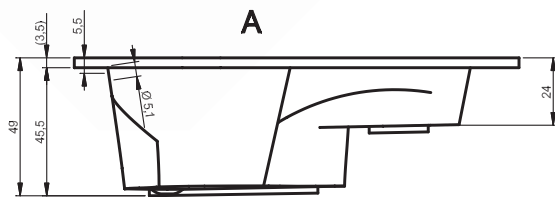

УГЛОВЫЕ ВАННЫ NEO

140x140 см, 150x150 см

Дополнительные рисунки к ванне NEO вы можете увидеть на стр. 217.

Массажные системы									
Hit1	Hit2	Hit3	Top1	Top2	Top5	Pro6	Pro7	Pro8	Lux8
	Hydro 6+4+2	Hydro 6+4+2		Hydro 6+4+2	Hydro 6+4+2	Hydro 6+4+2	Hydro 6+4+2		Hydro 4+4+2
Aero 11		Aero 11	Aero 11		Aero 11		Aero 11		Aero 11
						Свет/Очистка	Свет/Очистка		Свет/Очистка
890,-	1 150,-	1 810,-	1 500,-	1 770,-	2 370,-	2 140,-	2 810,-		2 870,-
•	•	•	•	•	•	•	•	—	•
•	•	•	•	•	•	•	•	—	•

Код	Размер / Объём	Цена
BC34	140x 140 см / 315 л	422,-
BC35	150x 150 см / 365 л	494,-

Все цены на системы гидромассажа указаны без стоимости акриловых ванн. Система цен включает в себя стандартный сифон и систему перелива а также несущую раму с опорами.

	Оборудование за доплату - М. С.		Оборудование за доплату - Освещение		Аксессуары				
Описание изделия	TLCD только для WP ProLux	LED Хромотерапия только для WP ProLux (за доплату)	LED Белая подсветка для ванн без системы	LED Хромотерапия для ванн без системы	Комплект слива	Комплект слива с наполнением и переливом	Комплект слива Multiplex	Слив-перелив с наполнением и переливом Multiplex Trio	комплект слива с функцией наполнения через слив Multiplex Trio-F
Код			AL00L114115	AL00C116117	560100210	560100396	560100310	560100360	560100385
Цена	360,-	233,-	365,-	402,-	65,-	172,-	97,-	218,-	595,-

	Аксессуары												
Описание изделия	Ножки		Ручка		Ручка		Подголовник		Подходящие шторы для данной модели ванны найдете на стр. 166	Панель к ванне	Жидкость для дезинфекции 1 л	Таблетки для дезинфекции 75 шт	
	BC34	BC35	Черный	Серебристо-серая	Черная	Нержавеющая сталь	Черный	Серебристо-серая		BC34	BC35		
Код	01U	08	07	AG02110	AG02115	AG03120	AN05110	AN05115		P010	P011	REDIS0002	REDIS0001
Цена	22,-	22,-	22,-	40,-	108,-	108,-	44,-	44,-		152,-	177,-	18,-	29,-