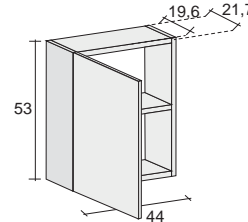

1 полка с левой дверью