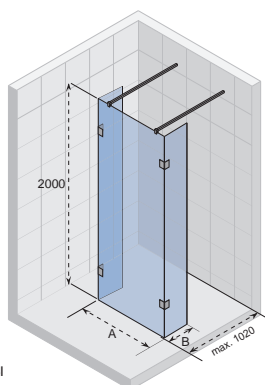

SCANDIC S202

Все размеры
указаны в мм.

Код	Размер поддона	A	B	Вход	Цена
GP32200	1200 x 800	1160	270	max. 750	1 833,-
GP33200	1200 x 900	1160	370	max. 750	1 833,-
GP34200	1400 x 900	1360	370	max. 750	1 902,-
GP35200	1600 x 900	1560	370	max. 750	1 986,-