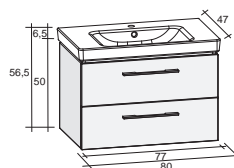

Legenda см. стр. 228.

Set 30

- A. FAL060*CODECODE*S30 1 319,-
- C. FAL060*SILKSILK*S30 1 593,-
- D. FAL060*GLOSSGLOSS*S30 1 690,-

Включительно

Оборудование за дополнительную плату

Set 31

- A. FAL080*CODECODE*S31 1 859,-
- C. FAL080*SILKSILK*S31 2 153,-
- D. FAL080*GLOSSGLOSS*S31 2 261,-

Включительно

Оборудование за дополнительную плату

Set 32

- A. FAL100*CODECODE*S32 2 105,-
- C. FAL100*SILKSILK*S32 2 423,-
- D. FAL100*GLOSSGLOSS*S32 2 524,-

Включительно

Оборудование за дополнительную плату

Set 33

- A. FAL130*CODECODE*S33 2 607,-
- C. FAL130*SILKSILK*S33 2 957,-
- D. FAL130*GLOSSGLOSS*S33 3 092,-

Включительно

Оборудование за дополнительную плату

Set 34

- A. FAL130*CODECODE*S34 2 607,-
- C. FAL130*SILKSILK*S34 2 957,-
- D. FAL130*GLOSSGLOSS*S34 3 092,-

Включительно

Оборудование за дополнительную плату

Set 35

- A. FAL130*CODECODE*S35 2 790,-
- C. FAL130*SILKSILK*S35 3 143,-
- D. FAL130*GLOSSGLOSS*S35 3 275,-

Включительно

Оборудование за дополнительную плату

Зеркала, зеркальные шкафы и освещение найдете на странице 316.