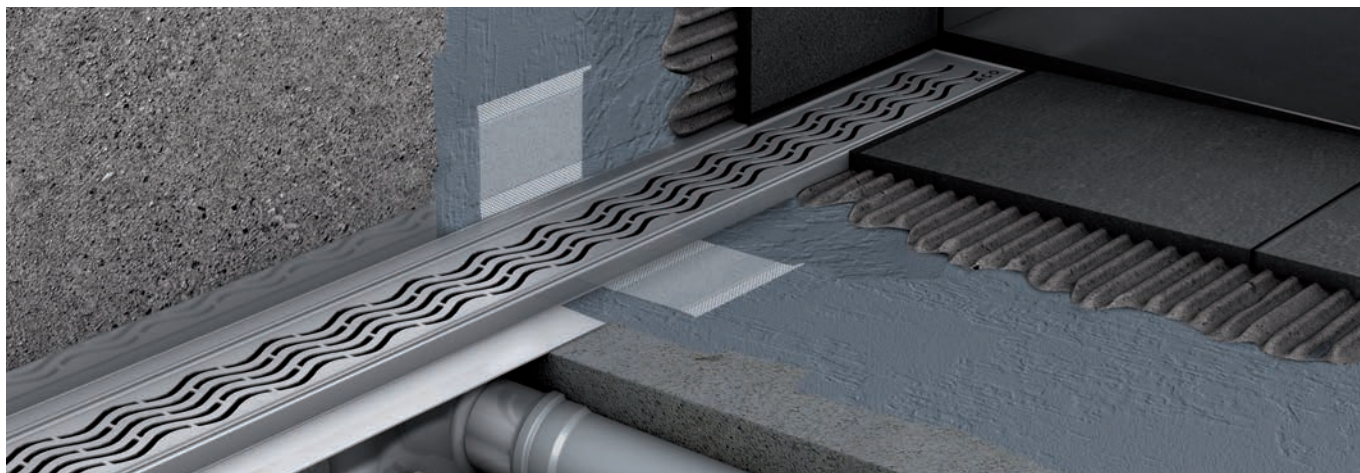

НЕРЖАВЕЮЩИЕ ДУШЕВЫЕ ТРАПЫ ТРАПЫ С ГОРИЗОНТАЛЬНЫМ И ВЕРТИКАЛЬНЫМ ФЛАНЦЕМ – СТОКИ С

L1 (мм)	L2 (мм)	50 мм		30 мм	
		Код	Цена	Код	Цена
585	645	AD04058551600	208,-	AD04058551200	208,-
685	745	AD04068551600	216,-	AD04068551200	216,-
785	845	AD04078551600	226,-	AD04078551200	226,-
885	945	AD04088551600	231,-	AD04088551200	231,-
985	1045	AD04098551600	242,-	AD04098551200	242,-
1185	1245	AD04118551600	260,-	AD04118551200	260,-