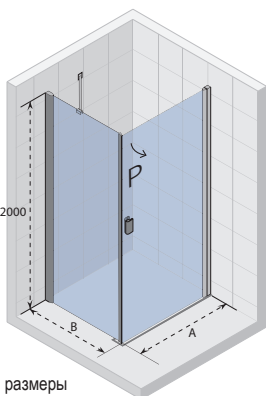

NAUTIC N201

Все размеры
указаны в мм.

Код Левая	Код Правая	Размер поддона	A	B	Цена
GG1222801	GG1222802	800 x 800	757-767	755-769	928,-
GG1224801	GG1224802	900 x 800	857-867	755-769	939,-
GG1225801	GG1225802	1000 x 800	957-967	755-769	958,-
GG1242801	GG1242802	800 x 900	757-767	855-869	950,-
GG1244801	GG1244802	900 x 900	857-867	855-869	958,-
GG1245801	GG1245802	1000 x 900	957-967	855-869	980,-
GG1252801	GG1252802	800 x 1000	757-767	955-969	986,-
GG1254801	GG1254802	900 x 1000	857-867	955-969	994,-
GG1255801	GG1255802	1000 x 1000	957-967	955-969	1 014,-

TOL:
± 5/7 MM