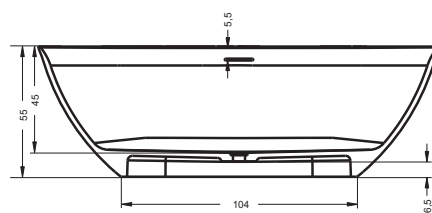

165x77 см

SOLID SURFACE

Код	Размер / Объем	Цена	Вес	Слив
BS65005	165x77 см / 300 л	4 500,-	149 kg	оса 17 л / мин.

Описание изделия	Включительно	Оборудование за доплату		Цвет Sikkens	
	Click/clack – изготовлена из белого литого мрамора	Сифон	Подголовник	Доплата за цвет MATT	Доплата за цвет GLOSSY
Код		AT91000	АН17110		
Цена		85,-	810,-		1 210,-

Цвет Sikkens
Из широкой цветовой гаммы красок SIKKENS Вы можете выбрать любимый вами цвет. RIHO покрывает лаком эти ванны в 4 слоя с внешней стороны, с внутренней стороны остается белый цвет.