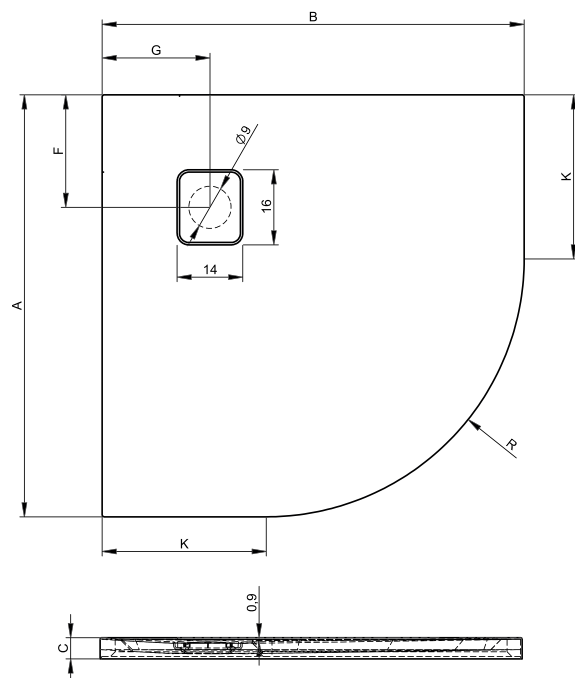

ДУШЕВЫЕ ПОДДОНЫ BASEL В НОВОЙ ФОРМЕ: РАДИУСНЫЕ

Размер (АхВ)	Поддон	Код	Цена	A	B	C	F	G	K	R
90 x 90 см	Basel 451 - белый	DC98	244,-	90	90	4,5	24	23	35	55
90 x 90 см	Basel 451 - черный матовый - хром	DC98170	442,-	90	90	4,5	24	23	35	55
90 x 90 см	Basel 451 - черный глянец - хром	DC98160	442,-	90	90	4,5	24	23	35	55