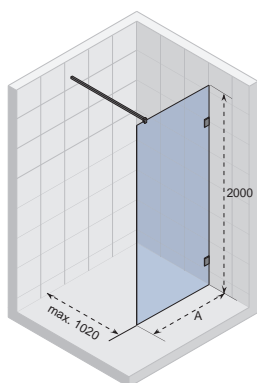

ARTIC A400

Все размеры
указаны в мм.

Код	Размер поддона	A	Цена
GA49200	800	755-758	467,-
GA50200	900	855-858	492,-
GA51200	1000	955-958	528,-
GA52200	1200	1155-1158	569,-
GA53200	1400	1355-1358	608,-
GA54200	1600	1555-1558	647,-

TOL:
+ 3 мм