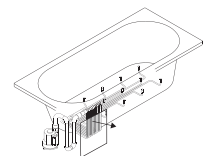

Аэрофорсунки (количество зависит от типа ванны).
Стандарт 11 Аэрофорсунок.
Электронное управление (1 кнопка).
Плавно регулируемая мощность массажной системы.

1 500,-