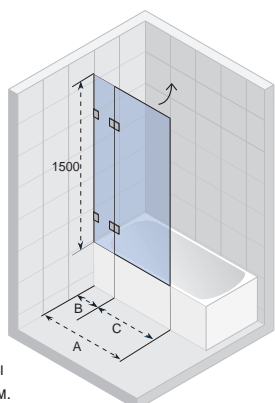

SCANDIC S109

Все размеры
указаны в мм.

Код	A	B	C	Цена
GC16200	850	197	653	605,-
GC19200	900	197	703	660,-
GC20200	950	297	653	625,-
GC21200	1000	297	703	725,-

Не каждая ванна (массажная ванна) имеет возможность
установки шторок для ванн. Спросите в магазине или обратитесь в RIHO.

TOL:
± 2 мм