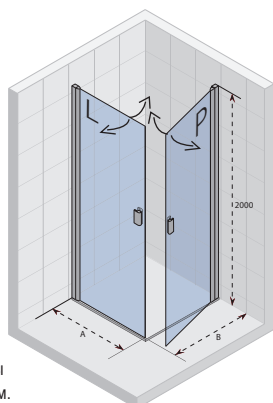

NAUTIC N209

Все размеры
указаны в мм.

Код	Размер поддона	A (L)	B (P)	Цена
GG0322800	800x800	757-767	757-767	767,-
GG0324800	800x900	757-767	857-867	778,-
GG0342800	900x800	857-867	757-767	778,-
GG0325800	800x1000	757-767	957-967	797,-
GG0352800	1000x800	957-967	757-767	797,-
GG0344800	900x900	857-867	857-867	786,-
GG0345800	900x1000	857-867	957-967	805,-
GG0354800	1000x900	957-967	857-867	805,-
GG0355800	1000x1000	957-967	957-967	828,-

TOL:
± 5 mm