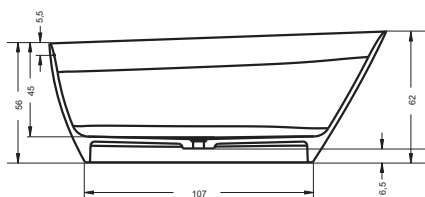

SOLID SURFACE

НОВИНКА: TOLEDO

158x110 см

SOLID SURFACE

Код	Размер / Объем	Цена	Вес	Слив
BS55005	160 x 110 см / 380 л	5 544,-	150 kg	оса 17 л / мин.

Описание изделия	Включительно		Оборудование за доплату		Цвет Sikkens Из широкой цветовой гаммы красок SIKKENS Вы можете выбрать любимый вами цвет. RIHO покрывает лаком эти ванны в 4 слоя с внешней стороны, с внутренней стороны остается белый цвет.
Click/clack – изготовлена из белого литого мрамора	Сифон	Подголовник	Доплата за цвет MATT	Доплата за цвет GLOSSY	
Код	AT91000	АН17110			
Цена		85,-	810,-		1 210,-