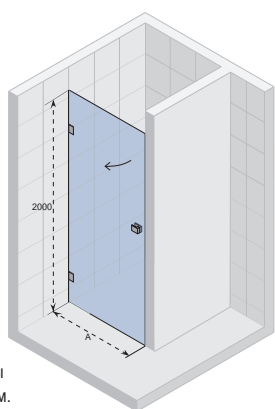

SCANDIC S101

Все размеры
указаны в мм.

Код	Размер поддона	A	Цена
GC68200	-	678 - 682	611,-
GC80200	800	778 - 782	619,-
GC01200	900	878 - 882	647,-
GC03200	1000	978 - 982	672,-

TOL:
± 2 mm