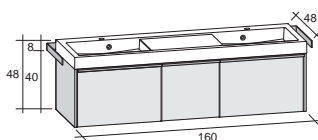

Включительно

Оборудование за дополнительную плату

Set 30

A. FAN160*CODECODE*S30 **2 995,-**
C. FAN160*SILKSILK*S30 **3 722,-**
D. FAN160*GLOSSGLOSS*S30 **3 815,-**