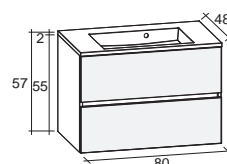

1. Set 07
- A. FSI080Z01AAAS07 **1 574,-**
  + Главная страница (выбрать цвет)
  41CM1080 00 00 00/CODE
  41CM1080 00 00 00/CODE
- C. FSI080Z01CCCS07 **1 720,-**
  + Главная страница (выбрать цвет)
  41CM1080 00 00 00/SILK
  41CM1080 00 00 00/SILK
- D. FSI080Z01DDDS07 **1 824,-**
  + Главная страница (выбрать цвет)
  41CM1080 00 00 00/GLOSS
  41CM1080 00 00 00/GLOSS

Включительно