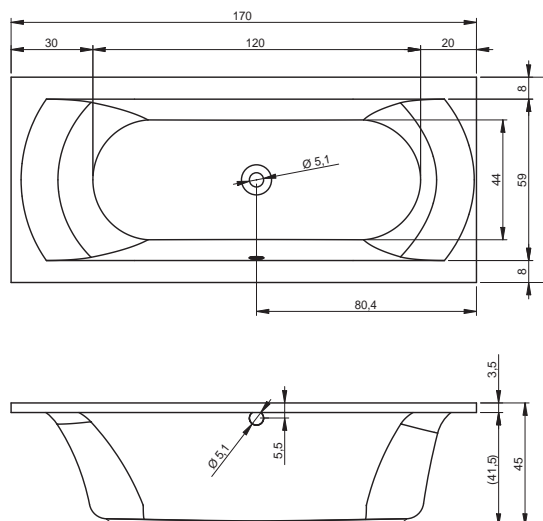

BB44 - LIMA 170x75cm