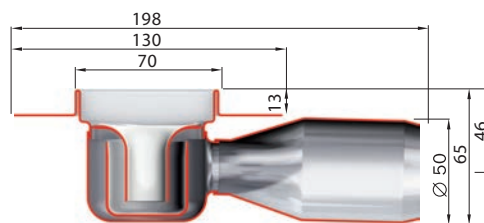

Низкая инсталляция с горизонтальным фланцем