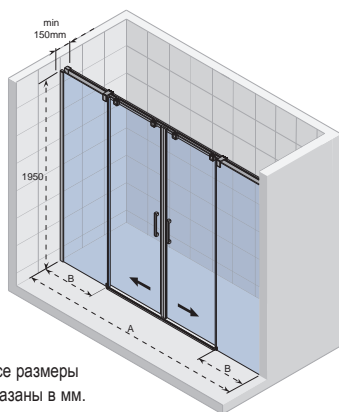

НОВИНКА: OCEAN O115

Все размеры
указаны в мм.

Код	Размер поддона	A	B	Вход	Цена
GU0404100	1400	1370-1400	334-344	500	653,-
GU0406100	1600	1570-1600	384-394	600	717,-