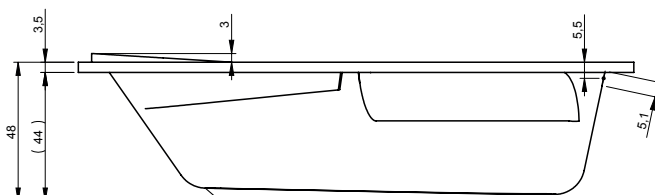

# ПРЯМОУГОЛЬНЫЕ ВАННЫ FUTURE XL (CALGARY NEW)

190x90 см

Правая

Левая

Код	Размер / Объём	Цена	Массажные системы										
			Hit1	Hit2	Hit3	Top1	Top2	Top5	Pro6	Pro7	Pro8	Lux8	
				Hydro 6+4+2			Hydro 6+4+2		Hydro 6+4+2				
			Aero 11			Aero11							
			890,-	1 150,-		1 500,-	1 770,-		Свет/Очистка 2 140,-				
BC32	190x90 см / 290 л	494,-	•	•	—	•	•	—	•	—	—	—	—