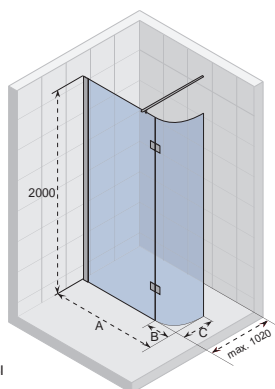

POLAR P204

Все размеры
указаны в мм.

Код	A	B	C	Цена
GP50200	1165 - 1175	277	375	1 714,-

TOL:
± 5 мм