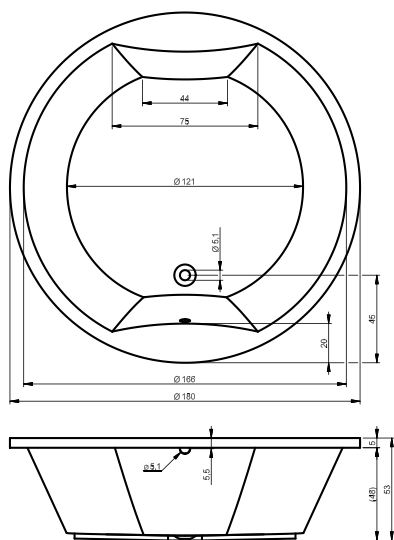

BB02 - COLORADO $\varnothing 180$ cm