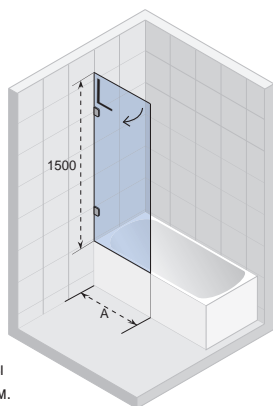

SCANDIC SOFT Q107

Все размеры
указаны в мм.

Код Левая	Код Правая	A	Цена
GQ0103201	GQ0103202	800	394,-
GQ0105201	GQ0105202	900	414,-
GQ0107201	GQ0107202	1000	436,-

Не каждая ванна (массажная ванна) имеет возможность
установки шторок для ванн. Спросите в магазине или обратитесь в RIHO.

TOL:
± 2 мм