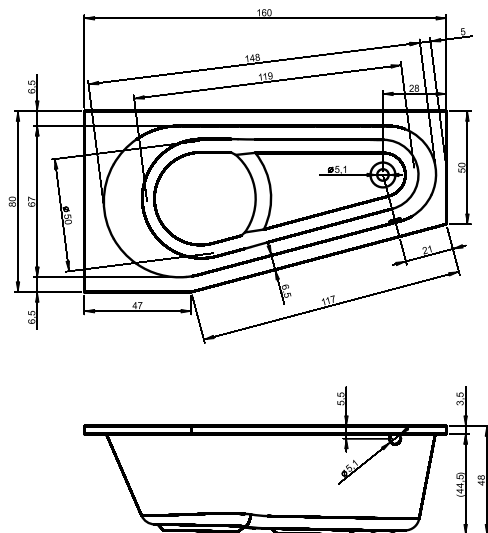

BB82 - DELTA ПРАВАЯ 160x80cm