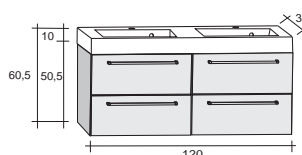

Включительно

Оборудование за дополнительную плату

Set 77

- A. FSM120*CODECODE*S77 1 395,-
- B. FSM120*ACRYLACRYL*S77 1 475,-
- C. FSM120*SILKSILK*S77 1 700,-
- D. FSM120*GLOSSGLOSS*S77 1 918,-