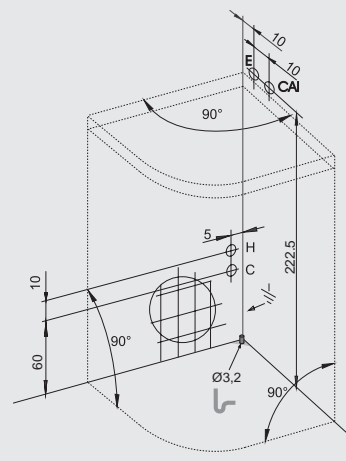

C - подвод холодной воды

H - подвод горячей воды

E - подвод электричества 90x90 – 230V~, 100x100 а 120x120 – 400V~, 2 фазы

± - заземляющий провод

CAI - внешняя антенна

Электрическая инсталляция

Кабины должны быть надежно закреплены и постоянно подключены к сети, а также подключены к заземлению по принципу уравнивания потенциалов. Электрическая установка должна быть оснащена УЗО с током срабатывания 30 мА. Кабины Nevada 100x100 см и 120x120 см подключаются пятижильным кабелем к двум отдельным фазам., к двум нулевым проводам и защитный провод к заземлению (кабель 5x2,5 мм²). Каждая фаза имеет предохранитель 16 А. Инструкции по установке и монтажу см www.rho.ru

Инструкция по установке:

- Для установки кабины необходимо рабочее пространство площадью не менее 2,5 площади самой кабины.
- Для установки вентиляции и целей технического обслуживания, должны быть соблюдены зазоры между потолком и кабиной, по крайней мере, 10 см.
- Ни один кабель не должен быть установлен на стене.
- Монтажное пространство кабины должно быть ровным, твердым и чистым.
- Параметры парового генератора были определены для температуры окружающей среды примерно 20 градусов.
- Мы рекомендуем подключения внешней антенны для качественного приема радиостанций.