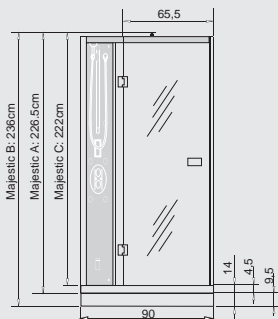

# ПАРОВЫЕ КАБИНЫ ТЕХНИЧЕСКИЕ ЧЕРТЕЖИ – MAJESTIC

Размеры даны в см

90x90

100x90

120x90

140x90

Majestic A:

Majestic B: