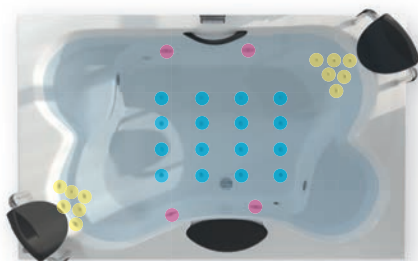

CLAUDIA 190x120 см 40
4x Гидрофорсунка Lux
12x Минифорсунка Eye-Ball
16x Аэрофорсунка