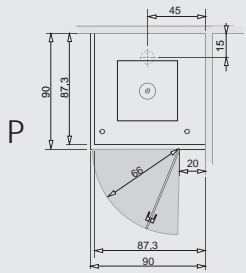

# ПАРОВЫЕ КАБИНЫ ТЕХНИЧЕСКИЕ ЧЕРТЕЖИ – MAJESTIC

Размеры даны в см

90x90

100x90

120x90

140x90

Majestic A:

Majestic B: