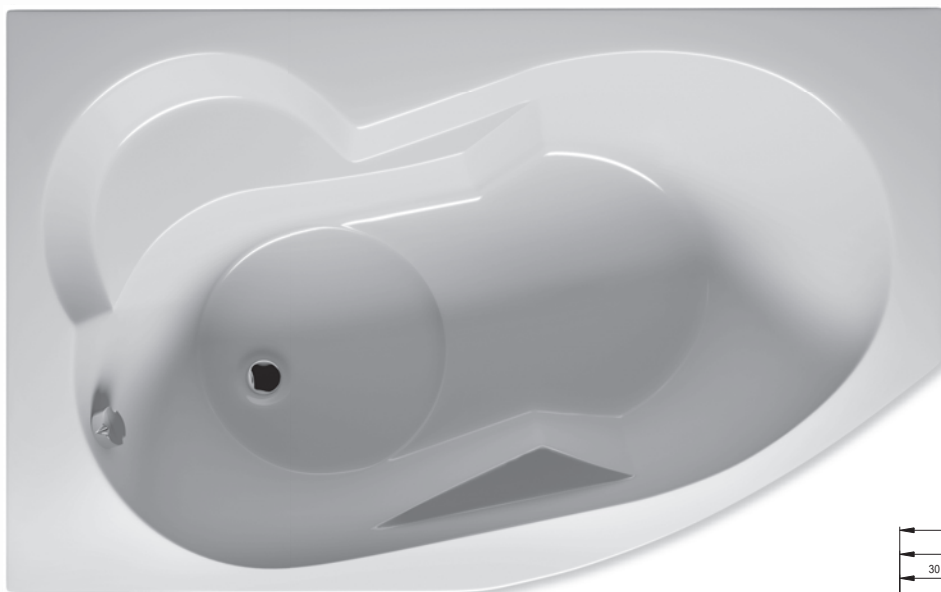

АССИМЕТРИЧНЫЕ ВАННЫ NORA P/L

160x100 см

ВАННЫ, МАССАЖНЫЕ СИСТЕМЫ

Дополнительные рисунки к ванне NORA вы можете увидеть на стр. 218.

Код	Размер / Объем	Цена	Массажные системы									
			Hit1	Hit2	Hit3	Top1	Top2	Top5	Pro6	Pro7	Pro8	Lux8
				Hydro 6+4+2	Hydro 6+4+2		Hydro 6+4+2	Hydro 6+4+2	Hydro 6+4+2	Hydro 6+4+2		Hydro 4+4+2
			Aero 11		Aero 11	Aero 11		Aero 11		Aero 11		Aero 11
									Свет/Очистка	Свет/Очистка		Свет/Очистка
			890,-	1 150,-	1 810,-	1 500,-	1 770,-	2 370,-	2 140,-	2 810,-		2 870,-
BA74	P 160 x 100 см / 240 l	494,-	•	•	•	•	•	•	•	•	—	•
BA75	L 160 x 100 см / 240 l		•	•	•	•	•	•	•	•	—	•

Все цены на системы гидромассажа указаны без стоимости акриловых ванн. Система цен включает в себя стандартный сифон и систему перелива а также несущую раму с опорами.

Описание изделия	Оборудование за доплату - М.С.		Оборудование за доплату - Освещение		Аксессуары				
ТLCD только для WP ProLux	LED Хромотерапия только для WP ProLux (за доплату)	LED Белая подсветка для ванн без системы	LED Хромотерапия для ванн без системы	Комплект слива	Комплект слива с наполнением и переливом	Комплект слива Multiplex	Слив-перелив с наполнением и переливом Multiplex Trio	комплект слива с функцией наполнения через слив Multiplex Trio-F	
Код		AL00L114115	AL00C116117	560100200	560100394	560100310	560100360	560100385	
Цена	360,-	233,-	365,-	402,-	65,-	172,-	97,-	218,-	595,-

Описание изделия	Аксессуары		Ручка		Ручка	Подголовник	Подходящие шторы для данной модели ванны найдете на стр. 166	Панель к ванне	Жидкость для дезинфекции 1 л	Таблетки для дезинфекции 75 шт	
			Черный	Серебристо-серая	Ручка нержавеющая сталь	Черный					Серебристо-серая
Код	01U	08	AG02110	AG02115	AG03120	АН03110	АН03115	P093	REDIS0002	REDIS0001	
Цена	22,-	22,-	40,-		108,-	40,-		160,-	18,-	29,-