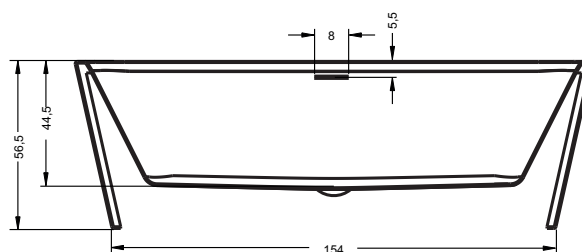

СВОБОДНО СТОЯЩИЕ ВАННЫ

НОВИНКА: ADORE

180x86 см

ВАННЫ, МАССАЖНЫЕ СИСТЕМЫ