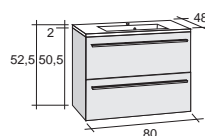

Set 01

- A. FBR060*CODECODE*S01 **873,-**
- B. FBR060*ACRYLACRYL*S01 **1 063,-**
- C. FBR060*SILKSILK*S01 **1 247,-**
- D. FBR060*GLOSSGLOSS*S01 **1 489,-**

Включительно

Оборудование за дополнительную плату

Set 05

- A. FBR080*CODECODE*S05 **1 067,-**
- B. FBR080*ACRYLACRYL*S05 **1 226,-**
- C. FBR080*SILKSILK*S05 **1 423,-**
- D. FBR080*GLOSSGLOSS*S05 **1 624,-**

Включительно

Оборудование за дополнительную плату

Set 10

- A. FBR100*CODECODE*S10 **1 160,-**
- B. FBR100*ACRYLACRYL*S10 **1 305,-**
- C. FBR100*SILKSILK*S10 **1 506,-**
- D. FBR100*GLOSSGLOSS*S10 **1 783,-**

Включительно

Оборудование за дополнительную плату

Set 15

- A. FBR120*CODECODE*S15 **1 458,-**
- B. FBR120*ACRYLACRYL*S15 **1 530,-**
- C. FBR120*SILKSILK*S15 **1 752,-**
- D. FBR120*GLOSSGLOSS*S15 **2 063,-**

Включительно

Оборудование за дополнительную плату

Set 17

- A. FBR120*CODECODE*S17 **1 787,-**
- B. FBR120*ACRYLACRYL*S17 **2 112,-**
- C. FBR120*SILKSILK*S17 **2 479,-**
- D. FBR120*GLOSSGLOSS*S17 **3 015,-**

Включительно

Оборудование за дополнительную плату

Set 20

- A. FBR140*CODECODE*S20 **1 631,-**
- B. FBR140*ACRYLACRYL*S20 **1 700,-**
- C. FBR140*SILKSILK*S20 **1 901,-**
- D. FBR140*GLOSSGLOSS*S20 **2 271,-**

Включительно

Оборудование за дополнительную плату

Set 22

- A. FBR160*CODECODE*S22 **2 198,-**
- B. FBR160*ACRYLACRYL*S22 **2 458,-**
- C. FBR160*SILKSILK*S22 **2 856,-**
- D. FBR160*GLOSSGLOSS*S22 **3 317,-**

Включительно

Оборудование за дополнительную плату

Зеркала, зеркальные шкафы и освещение найдете на странице 316.