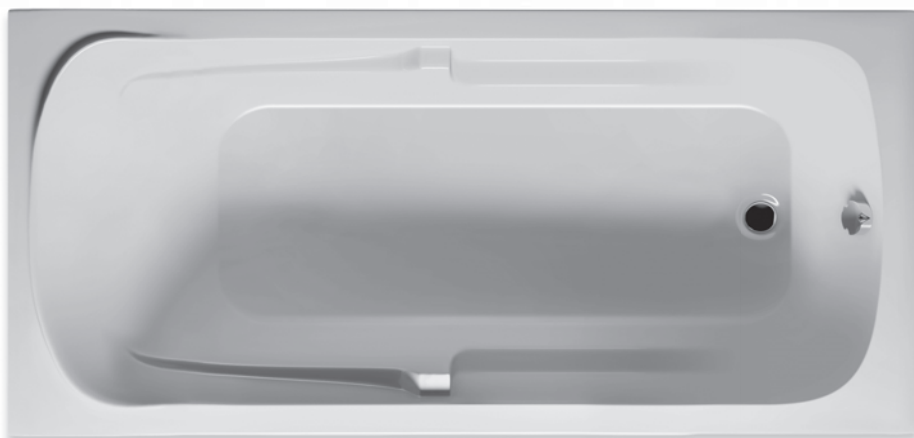

ПРЯМОУГОЛЬНЫЕ ВАННЫ FUTURE XL (CALGARY NEW)

190x90 см