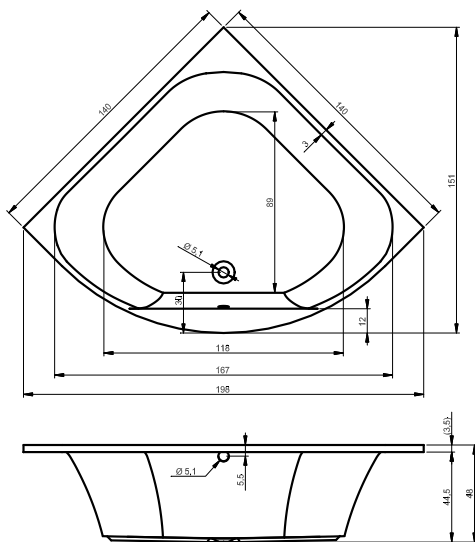

BB70 - ATLANTA 140x140cm