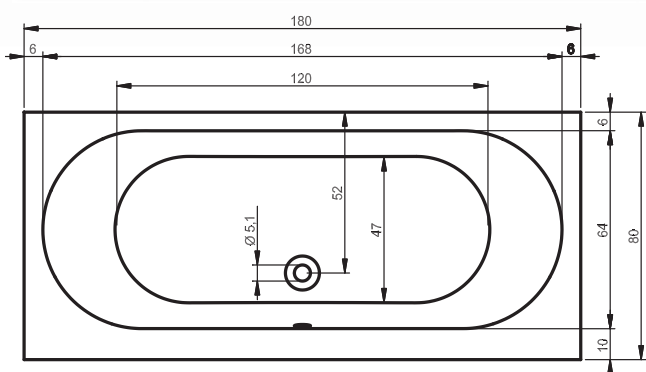

# ПРЯМОУГОЛЬНЫЕ ВАННЫ CAROLINA

170x80 см, 180x80 см, 190x80 см

Правая

Левая

Дополнительные рисунки к ванне CAROLINA вы можете увидеть на стр. 207.

Код	Размер / Объём	Цена	Массажные системы									
			Hit1	Hit2	Hit3	Top1	Top2	Top5	Pro6	Pro7	Pro8	Lux8
				Hydro 6+4+2	Hydro 6+4+2		Hydro 6+4+2	Hydro 6+4+2	Hydro 6+4+2	Hydro 8+6+2	Hydro 4+4+2	
			Aero 11		Aero11	Aero11		Aero11		Aero11	Aero16	Aero11
									Свет/Очистка	Свет/Очистка	Свет/Очистка	Свет/Очистка
			890,-	1 150,-	1 810,-	1 500,-	1 770,-	2 370,-	2 140,-	2 810,-	2 780,-	2 870,-
BB53	170 x 80см / 270 л	477,-	•	•	•	•	•	•	•	•	•	•
BB54	180 x 80см / 290 л	545,-	•	•	•	•	•	•	•	•	•	•
BB55	190 x 80см / 315 л	618,-	•	•	•	•	•	•	•	•	•	•