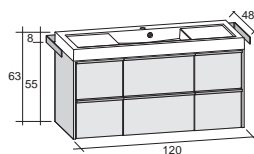

МЕБЕЛЬ ANDORA НАБОРЫ

Legenda см. стр. 228.

Set 05

A. FAN120*CODECODE*S05 **1 624,-**
C. FAN120*SILKSILK*S05 **2 112,-**
D. FAN120*GLOSSGLOSS*S05 **2 001,-**

Включительно

Оборудование за дополнительную плату

Set 15

A. FAN120*CODECODE*S15 **2 226,-**
C. FAN120*SILKSILK*S15 **2 960,-**
D. FAN120*GLOSSGLOSS*S15 **2 957,-**

Включительно

Оборудование за дополнительную плату

Set 20

A. FAN160*CODECODE*S20 **2 430,-**
C. FAN160*SILKSILK*S20 **2 957,-**
D. FAN160*GLOSSGLOSS*S20 **2 957,-**

Включительно

Оборудование за дополнительную плату

Set 30

A. FAN160*CODECODE*S30 **2 995,-**
C. FAN160*SILKSILK*S30 **3 722,-**
D. FAN160*GLOSSGLOSS*S30 **3 815,-**

Включительно

Оборудование за дополнительную плату

Зеркала, зеркальные шкафы и освещение найдете на странице 316.

ANDORA РАКОВИНЫ

Глубина: 48 см
Высота: 8 см

Отверстия под
смеситель

Оборудование за дополнительную плату

F931990107 F924F0156 F924F0151 F924F0157

Глубина	Модель	Цена	Отверстия под смеситель	Оборудование за дополнительную плату	Технический рисунок	Фотография
120	F7AN112048111	302,-	✓	28,- 115,- 108,- 49,-		
160	F7AN116048122	343,-	✓	2x28,- 115,- 108,- 49,-