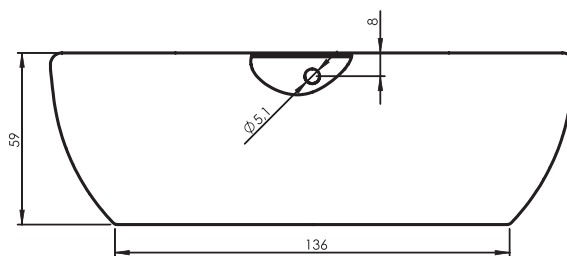

СВОБОДНО СТОЯЩИЕ ВАННЫ

НОВИНКА: DUA

180x86 см

ВАННЫ, МАССАЖНЫЕ СИСТЕМЫ