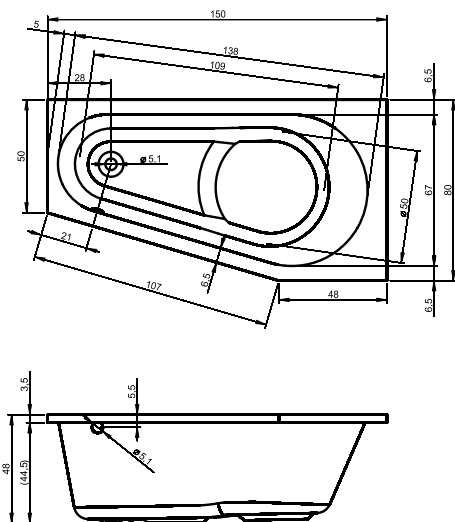

BB81 - DELTA ЛЕВАЯ 150x80cm