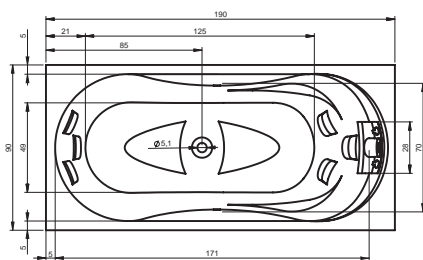

# THERMAE DANA

THERMAE LINE

Высота установки: 65-71 см

Стандарт

Левая

Код	Размер / Объем	Цена	TLCD	Махи Гидрофорсунка Стандарт	Махи Гидрофорсунка вращающаяся	Гидрофорсунка	Аэро форсунка	Подсветка (Стандарт)	Комплект системы дезинфекции	Подголовники Черный или Серебристо-серая	Ручка Чёрная или серебристо-серая
BZ44	190x90 см / 350 л	5 610,-		3	3	4	16	1	1	1	2