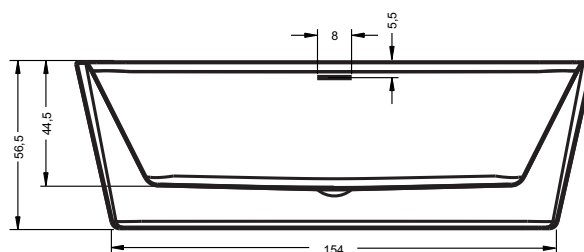

## НОВИНКА: ADMIRE

180x84 см

Код	Размер / Объём	Цена
BD03005	180 x 84 см / 305 л	2 383,-

Сифон и опоры входят в комплектацию ванны.