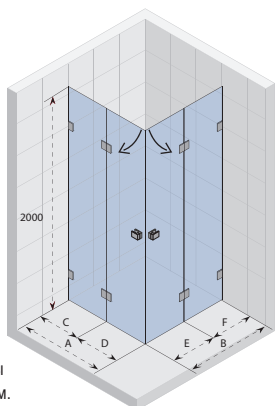

SCANDIC S207

Все размеры
указаны в мм.

Код	Размер поддона	A	B	C	D	E	F	Цена
GC98200	800 x 800	768 - 772	768 - 772	197	573	573	197	1 397,-
GC99200	900 x 900	868 - 872	868 - 872	197	673	673	197	1 416,-

TOL:
± 3 мм