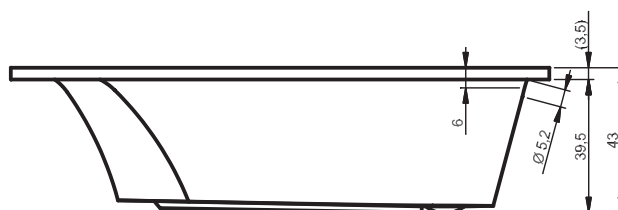

# ПРЯМОУГОЛЬНЫЕ ВАННЫ MIAMI

150x70 см, 160x70 см, 170x70 см, 180x80 см

Правая

Левая

Дополнительные рисунки к ванне MIAMI вы можете увидеть на стр. 217.

Код	Размер / Объем	Цена	Массажные системы									
			Hit1	Hit2	Hit3	Top1	Top2	Top5	Pro6	Pro7	Pro8	Lux8
				Hydro 6+4+2			Hydro 6+4+2		Hydro 6+4+2			
			Aero 11			Aero 11				Свет/Очистка		
			890,-	1 150,-		1 500,-	1 770,-		2 140,-			
BB58	150 x 70 см / 160 л	236,-	•	•	—	•	•	—	•	—	—	—
BB60	160 x 70 см / 170 л	252,-	•	•	—	•	•	—	•	—	—	—
BB62	170 x 70 см / 185 л	267,-	•	•	—	•	•	—	•	—	—	—
BB64	180 x 80 см / 220 л	288,-	•	•	—	•	•	—	•	—	—	—