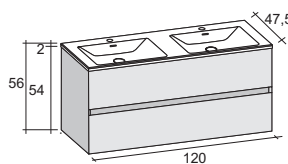

Включительно

Set 20

C. FAD140*SILKSILK*S20
D. FAD140*GLOSSGLOSS*S20

2 545,-
2 759,-