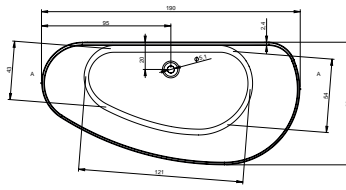

# SOLID SURFACE BURGOS

180x102 cm

SOLID SURFACE

Код	Размер / Объем	Цена	Вес	Слив
BS42005	180 x 102 см / 300 л	4 900,-	225 kg	оса 17 л / мин.

Включительно

Описание изделия

Click/clack – изготовлена из белого литого мрамора

# SOLID SURFACE GRANADA

170x80 см, 190x90 см

SOLID SURFACE

Код	Размер / Объем	Цена	Вес	Слив
BS18005	170 x 80 см / 355 л	4 100,-	104 kg	сса 17 л / мин.
BS20005	190 x 90 см / 420 л	4 500,-	126 kg	сса 17 л / мин.