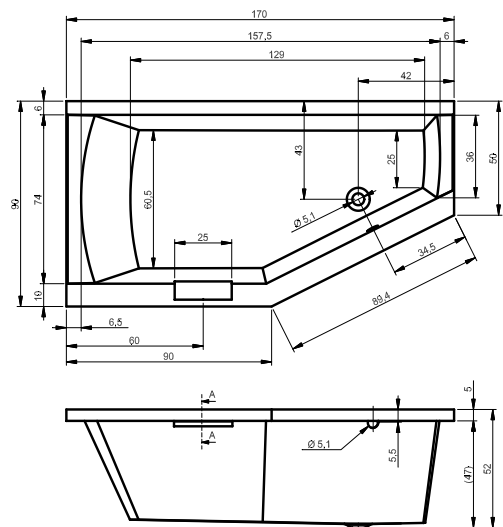

BA88 - ГЕТА ПРАВАЯ 170x90см