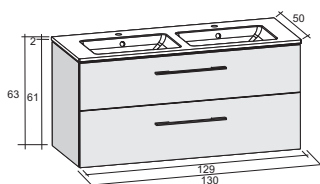

Включительно

Оборудование за дополнительную плату

Зеркала, зеркальные шкафы и освещение найдете на странице 316.