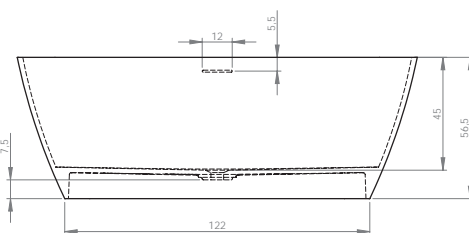

SOLID SURFACE MALAGA

160x75 см

SOLID SURFACE

Код	Размер / Объем	Цена	Вес	Слив
BS30005	160 x 75 см / 330 л	3 360,-	105 kg	оса 17 л / мин.

Описание изделия	Включительно	Оборудование за доплату		Цвет Sikkens	
	Click/clack – изготовлена из белого литого мрамора	Сифон	Подголовник	Доплата за цвет MATT	Доплата за цвет GLOSSY
Код		AT91000	АН17110		
Цена		85,-	85,-	810,-	1 210,-