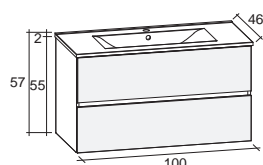

1. Set 12
- A. FCO100Z01AAAS12 **1 806,-**
    + Главная страница (выбрать цвет)
    41CM1100 00 00 00/CODE
    41CM1100 00 00 00/CODE
  - C. FCO100Z01CCCS12 **1 974,-**
    + Главная страница (выбрать цвет)
    41CM1100 00 00 00/SILK
    41CM1100 00 00 00/SILK
  - D. FCO100Z01DDDS12 **2 109,-**
    + Главная страница (выбрать цвет)
    41CM1100 00 00 00/GLOSS
    41CM1100 00 00 00/GLOSS

Включительно