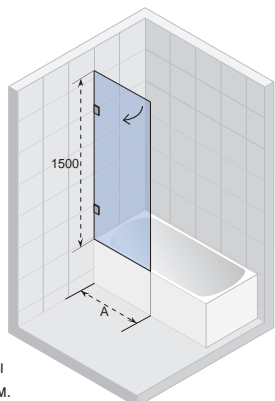

ШТОРКИ ДЛЯ ВАНН SCANDIC

SCANDIC S107

Все размеры
указаны в мм.

Код	A	Цена
GC13200	800	535,-
GC15200	900	560,-
GC17200	1000	575,-

Не каждая ванна (массажная ванна) имеет возможность
установки шторок для ванн. Спросите в магазине или обратитесь в RIHO.

TOL:
± 2 мм