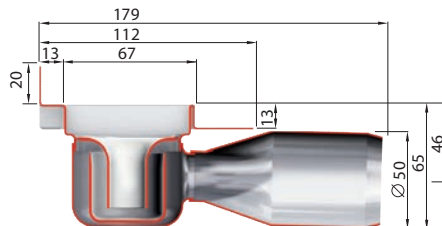

30 мм

Высота затвора запаха

Низкая инсталляция с горизонтальным и вертикальным фланцем