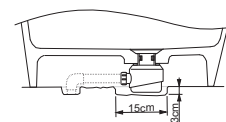

# SOLID SURFACE BURGOS

180x102 cm

SOLID SURFACE

Код	Размер / Объем	Цена	Вес	Слив
BS42005	180 x 102 см / 300 л	4 900,-	225 kg	оса 17 л / мин.

Включительно

Описание изделия

Click/clack – изготовлена из белого литого мрамора