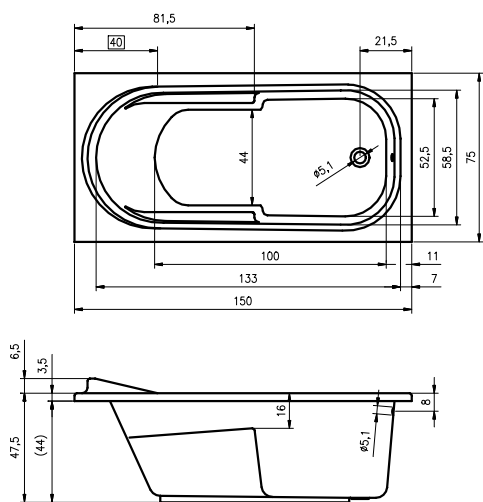

# ВАННЫ ТЕХНИЧЕСКИЕ ЧЕРТЕЖИ

BB55 - CAROLINA 190x80cm

BB77 - CASTELLO 180x120cm

BB02 - COLORADO  $\varnothing 180$ cm

BA05 - COLUMBIA 140x70cm

BA02 - COLUMBIA 150x75cm

BA01 - COLUMBIA 160x75cm

BA04 - COLUMBIA 175x80cm