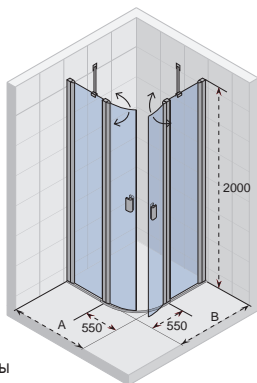

FJORD F308

Все размеры
указаны в мм.

Код	Размер поддона	A	B	Цена
GF0244800	900x900	855-870	855-870	1 150,-
GF0245800	900x1000	855-870	955-970	1 178,-
GF0254800	1000x900	955-970	855-870	1 178,-
GF0247800	900x1200	855-870	1155-1170	1 205,-
GF0274800	1200x900	1155-1170	855-870	1 205,-
GF0255800	1000x1000	955-970	955-970	1 203,-
GF0257800	1000x1200	955-970	1155-1170	1 230,-
GF0275800	1200x1000	1155-1170	955-970	1 230,-
GF0277800	1200x1200	1155-1170	1155-1170	1 258,-

R550

TOL:
± 7,5 мм