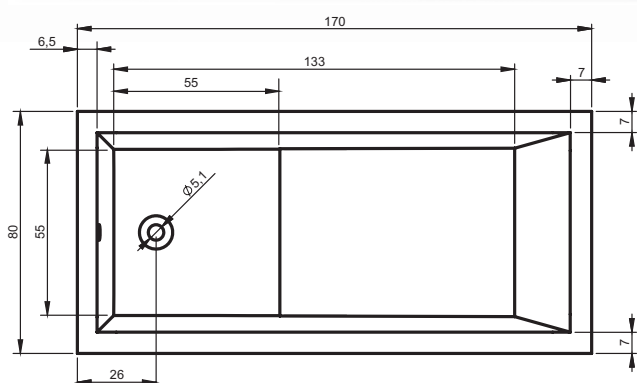

# ПРЯМОУГОЛЬНЫЕ ВАННЫ LUSSO PLUS

170x80 см

Правая

Левая

Код	Размер / Объём	Цена	Массажные системы									
			Hit1	Hit2	Hit3	Top1	Top2	Top5	Pro6	Pro7	Pro8	Lux8
BA12	170 x 80 см / 295 л	473,-				Aero 11						
			890,-				1 500,-					
			•	—	—	•	—	—	—	—	—	—