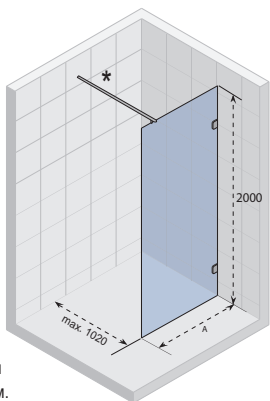

SCANDIC SOFT Q400

Все размеры
указаны в мм.

Код	Размер поддона	A	Цена
GQ49200	800	750 - 752	422,-
GQ50200	900	850 - 852	439,-
GQ52200*	1000	950 - 952	450,-
GQ51200*	1200	1150 - 1152	483,-
GQ53200*	1400	1350 - 1352	508,-
GQ54200*	1600	1550 - 1552	530,-