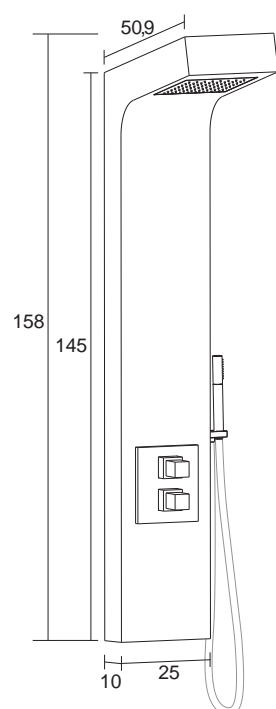

НОВИНКА: FERRARA 2.0 – ДУШЕВАЯ ПАНЕЛЬ

25x158x50,9 см

ДУШЕВАЯ ПАНЕЛЬ С ИНТЕГРИРОВАННЫМ ГОЛОВНЫМ И РУЧНЫМ ДУШЕМ, И ТЕРМОСТАТИЧЕСКИМ СМЕСИТЕЛЕМ GROHE.