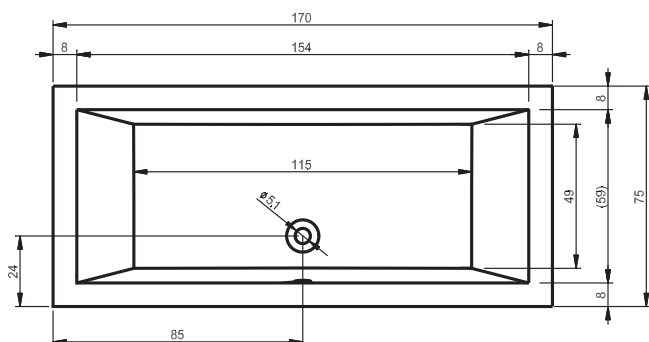

# ПРЯМОУГОЛЬНЫЕ ВАННЫ LUSSO

170x75см, 180x80см, 180x90см, 190x80см, 190x90см, 200x90см

Правая

Левая

Дополнительные рисунки к ванне LUSSO вы можете увидеть на стр. 215.

Код	Размер / Объём	Цена
BA18	170 x 75 см / 250 л	453,-
BA98	180 x 80 см / 295 л	468,-
BA77	180 x 90 см / 330 л	468,-
BA59	190 x 80 см / 315 л	551,-
BA99	190 x 90 см / 370 л	566,-
BA60	200 x 90 см / 390 л	587,-