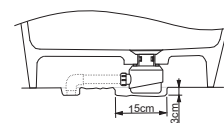

SOLID SURFACE

НОВИНКА: OVIEDO

160x160 см

SOLID SURFACE

Код	Размер / Объём	Цена	Вес	Слив
BS50005	160 x 160 см / 585 л	6 514,-	200 kg	оса 17 л / мин.