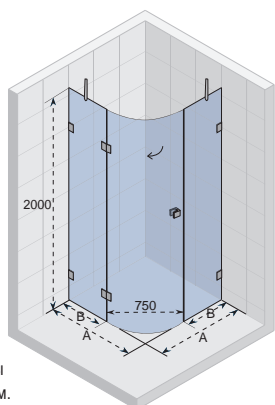

SCANDIC S308

Все размеры
указаны в мм.

Код	Размер поддона R550	A	B	Цена
GC44200	900 x 900	868 - 872	332	1 291,-
GC46200	1000 x 1000	968 - 972	432	1 341,-
GC47200	1200 x 1200	1168 - 1172	632	1 647,-

R550

TOL:
± 2 mm