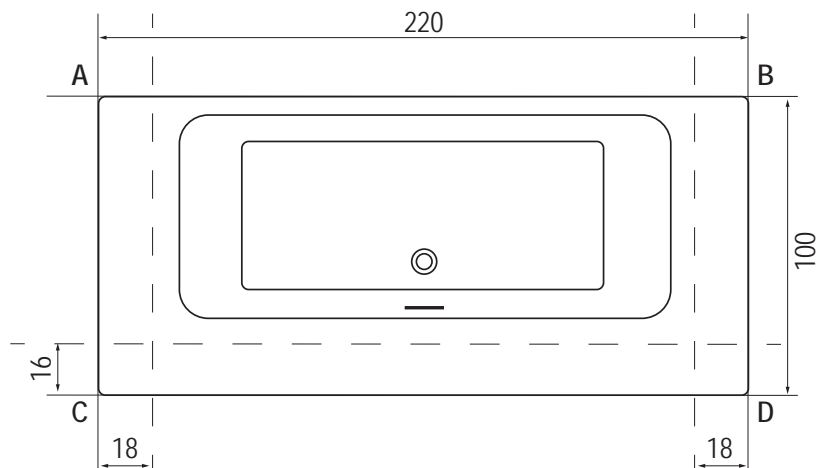

Самый большой размер