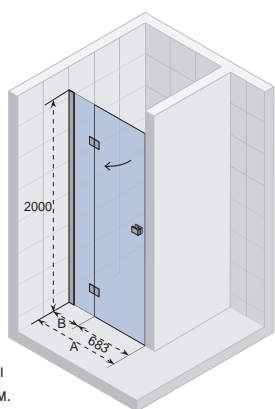

POLAR P104

Все размеры
указаны в мм.

Код	Размер поддона	A	B	Цена
GW05200	900	875 - 885	197	1 094,-
GW11200	1000	975 - 985	297	1 103,-
GW12200*	1200	1175 - 1185	497	1 122,-
GW13200*	1400	1375 - 1385	697	1 139,-
GW14200*	1600	1575 - 1585	897	1 261,-