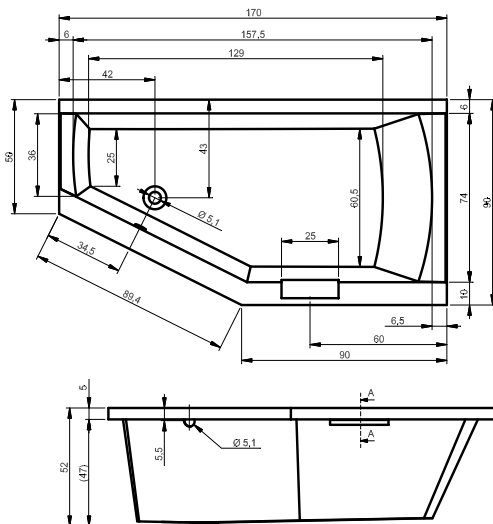

BA89 - ГЕТА ЛЕВАЯ 170x90см