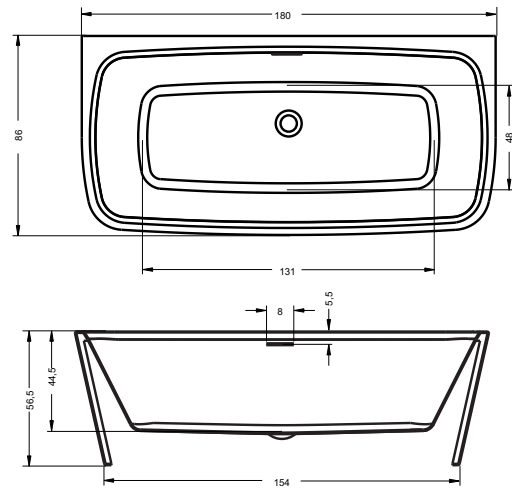

BD04 - ADORE 180x86cm