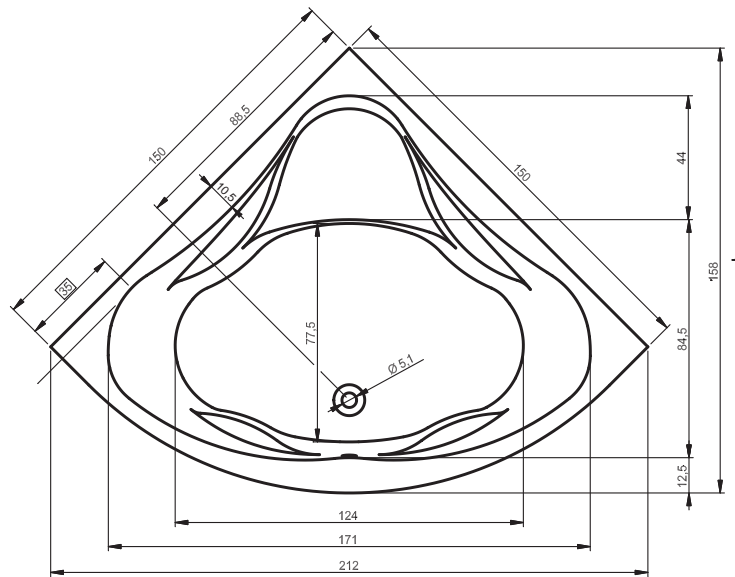

УГЛОВЫЕ ВАННЫ NEO

140x140 см, 150x150 см

Дополнительные рисунки к ванне NEO вы можете увидеть на стр. 217.

Массажные системы									
Hit1	Hit2	Hit3	Top1	Top2	Top5	Pro6	Pro7	Pro8	Lux8
	Hydro 6+4+2	Hydro 6+4+2		Hydro 6+4+2	Hydro 6+4+2	Hydro 6+4+2	Hydro 6+4+2		Hydro 4+4+2
Aero 11		Aero 11	Aero 11		Aero 11		Aero 11		Aero 11
						Свет/Очистка	Свет/Очистка		Свет/Очистка
890,-	1 150,-	1 810,-	1 500,-	1 770,-	2 370,-	2 140,-	2 810,-		2 870,-
•	•	•	•	•	•	•	•	—	•
•	•	•	•	•	•	•	•	—	•

Код	Размер / Объём	Цена
BC34	140x 140 см / 315 л	422,-
BC35	150x 150 см / 365 л	494,-

Все цены на системы гидромассажа указаны без стоимости акриловых ванн. Система цен включает в себя стандартный сифон и систему перелива а также несущую раму с опорами.

	Оборудование за доплату - М. С.		Оборудование за доплату - Освещение		Аксессуары				
Описание изделия	TLCD только для WP ProLux	LED Хромотерапия только для WP ProLux (за доплату)	LED Белая подсветка для ванн без системы	LED Хромотерапия для ванн без системы	Комплект слива	Комплект слива с наполнением и переливом	Комплект слива Multiplex	Слив-перелив с наполнением и переливом Multiplex Trio	комплект слива с функцией наполнения через слив Multiplex Trio-F
Код			AL00L114115	AL00C116117	560100210	560100396	560100310	560100360	560100385
Цена	360,-	233,-	365,-	402,-	65,-	172,-	97,-	218,-	595,-

	Аксессуары												
Описание изделия	Ножки		Ручка		Ручка		Подголовник		Подходящие шторы для данной модели ванны найдете на стр. 166	Панель к ванне	Жидкость для дезинфекции 1 л	Таблетки для дезинфекции 75 шт	
	BC34	BC35	Черный	Серебристо-серая	Черная	Нержавеющая сталь	Черный	Серебристо-серая		BC34	BC35		
Код	01U	08	07	AG02110	AG02115	AG03120	AN05110	AN05115		P010	P011	REDIS0002	REDIS0001
Цена	22,-	22,-	22,-	40,-	108,-	108,-	44,-	44,-		152,-	177,-	18,-	29,-