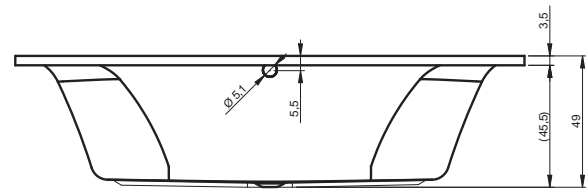

Дополнительные рисунки к ванне LIMA вы можете увидеть на стр. 213.

Код	Размер / Объём	Цена	Массажные системы										
			Hit1	Hit2	Hit3	Top1	Top2	Top5	Pro6	Pro7	Pro8	Lux8	
				Hydro 6+4+2	Hydro 6+4+2		Hydro 6+4+2	Hydro 6+4+2	Hydro 6+4+2	Hydro 6+4+2	Hydro 8+6+2	Hydro 4+4+2	
			Аеро 10		Аеро10	Аеро10		Аеро10		Свет/Очистка	Свет/Очистка	Свет/Очистка	Свет/Очистка
			890,-	1 150,-	1 810,-	1 500,-	1 770,-	2 370,-	2 140,-	2 810,-	2 780,-	2 870,-	
BB46	180x80 см / 275 л	458,-	•	•	•	•	•	•	•	•	•	•	
BB48	190x90 см / 320 л	525,-	•	•	•	•	•	•	•	•	•	•	

Все цены на системы гидромассажа указаны без стоимости акриловых ванн. Система цен включает в себя стандартный сифон и систему перелива а также несущую раму с опорами.

Описание изделия	Оборудование за доплату - Массажные системы			Оборудование за доплату - Освещение		Аксессуары				
	ТLCD только для WP ProLux	ТLCD + Нагреватель (400V) только для WP ProLux	LED Хромотерапия только для WP ProLux (за доплату)	LED Белая подсветка для ванн без системы	LED Хромотерапия для ванн без системы	100	80	100	100	100
				AL00L114115	AL00C116117	Комплект слива	Комплект слива с наполнением и переливом	Комплект слива Multiplex	Слив-перелив с наполнением и переливом Multiplex Trio	комплект слива с функцией наполнения через слив Multiplex Trio-F
Код						560100220	560100396	560100320	560100370	560100390
Цена	360,-	720,-	233,-	365,-	402,-	79,-	172,-	103,-	218,-	601,-

Описание изделия	Аксессуары									
	Ножки		Ручка		Подголовник		Подходящие шторы для данной модели ванны найдете на стр. 166	Прямые панели (57,0 см) смотрите на стр. 64	Жидкость для дезинфекции 1 л	Таблетки для дезинфекции 75 шт
	BB46	BB48	Черный	Серебристо-серая	Ручка нержавеющей сталь	Черный	Серебристо-серая			
Код	01U	07	AG02110	AG02115	AG03120	АН13110	АН13115		REDIS0002	REDIS0001
Цена	22,-	22,-	40,-		108,-	47,-			18,-	29,-