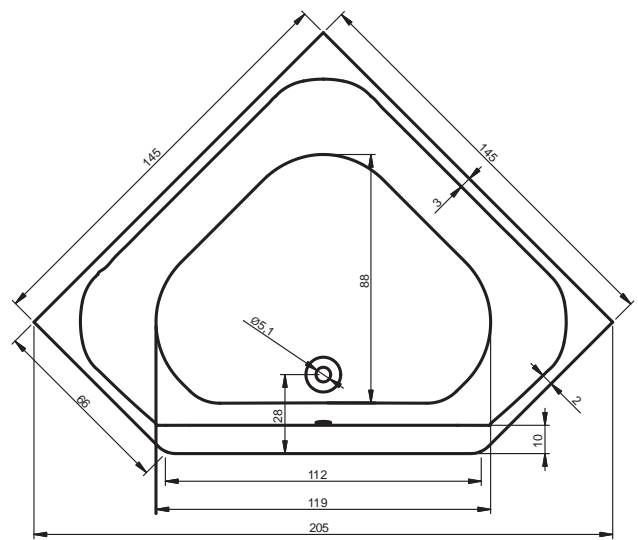

Код	Размер / Объём	Цена	Массажные системы									
			Hit1	Hit2	Hit3	Top1	Top2	Top5	Pro6	Pro7	Pro8	Lux8
				Hydro 6+4+2	Hydro 6+4+2		Hydro 6+4+2	Hydro 6+4+2	Hydro 6+4+2		Hydro 4+4+2	
			Aero 19		Aero 19	Aero 19		Aero 19		Aero 19	Aero 19	
								Свет/Очистка	Свет/Очистка		Свет/Очистка	
			890,-	1 150,-	1 810,-	1 500,-	1 770,-	2 370,-	2 140,-	2 810,-	2 870,-	
BA11	145 x 145 см / 350 л	602,-	•	•	•	•	•	•	•	—	•	

Все цены на системы гидромассажа указаны без стоимости акриловых ванн. Система цен включает в себя стандартный сифон и систему перелива а также несущую раму с опорами.

Оборудование за доплату - Массажные системы	Оборудование за доплату - Освещение			Аксессуары						
ТLCD только для WP ProLux	ТLCD + Нагреватель (400V) только для WP ProLux	LED Хромотерапия только для WP ProLux (за доплату)	LED Белая подсветка для ванн без системы	LED Хромотерапия для ванн без системы	Комплект слива	Комплект слива с наполнением и переливом	Комплект слива Multiplex	Слив-перелив с наполнением и переливом Multiplex Trio	комплект слива с функцией наполнения через слив Multiplex Trio-F	
Код			AL00L114115	AL00C116117	560100200	560100394	560100310	560100360	560100385	
Цена	360,-	720,-	233,-	365,-	402,-	65,-	172,-	97,-	218,-	595,-

Аксессуары								
Ножки	Ручка Черный / Серебристо-серая	Ручка нержавеющая сталь	Подголовник Черный / Серебристо-серая	Подходящие шторы для данной модели ванны найдете на стр. 166	Панель к ванне	Жидкость для дезинфекции 1 л	Таблетки для дезинфекции 75 шт	
Код	AG02110 / AG02115	AG03120	AN01110 / AN01115		P027	REDIS0002	REDIS0001	
Цена	22,-	40,-	108,-	151,-	178,-	18,-	29,-