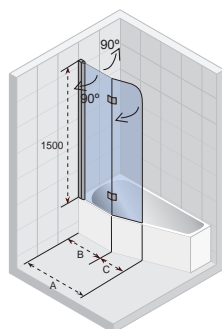

NAUTIC

NAUTIC N500

Все размеры
указаны в мм.

TOL:
± 5 мм

Код	Ванна	A	B	C	Цена
GGT0220891800	Delta 150/160	891	461	430	840,-
GGT0221000800	Универсальная	1000	570	430	870,-
GGT0221204800	Geta 160	1204	774	430	860,-
GGT0221304800	Geta 170	1304	874	430	915,-
GGT0221239800	Yukon - Nora	1239	809	430	905,-

Не каждая ванна (массажная ванна) имеет возможность установки шторки для ванн. Спросите в магазине или обратитесь в RIHO.