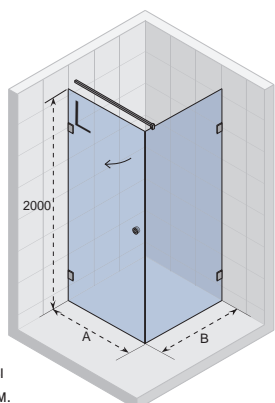

ARTIC A201

Все размеры
указаны в мм.

Код Левая	Код Правая	Размер поддона	A	B	Цена
GA0202201	GA0202202	800 x 800	767-773	768-774	1 086,-
GA0202401	GA0202402	800 x 900	767-773	868-874	1 091,-
GA0202601	GA0202602	800 x 1000	767-773	968-974	1 128,-
GA0203101	GA0203102	900 x 800	867-873	768-774	1 091,-
GA0203201	GA0203202	900 x 900	867-873	868-874	1 097,-
GA0203301	GA0203302	900 x 1000	867-873	968-974	1 144,-
GA0204201	GA0204202	1000 x 800	967-973	768-774	1 128,-
GA0206201	GA0206202	1000 x 900	967-973	868-874	1 144,-
GA0205201	GA0205202	1000 x 1000	967-973	968-974	1 155,-

TOL:
± 3 mm