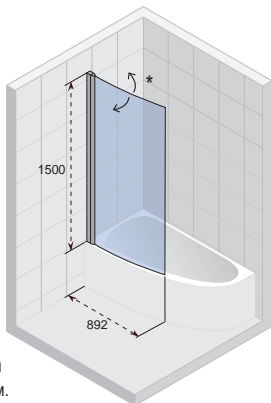

NAUTIC LYRA

Все размеры
указаны в мм.

Код	Ванна	A	Цена
GGT5110945800	Lyra 140, 153*, 170**	892	620,-

Не каждая ванна (массажная ванна) имеет возможность
установки шторок для ванн. Спросите в магазине или обратитесь в RIHO.

* У ванны Lyra 153 нельзя сложить шторку внутрь. В случае, когда любая ванна Lyra оборудована массажной системой HIT, нельзя шторку сложить внутрь