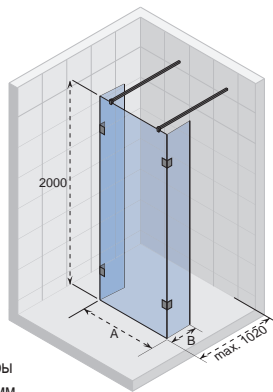

ARTIC A404

Все размеры
указаны в мм.

Код	A	B	Цена
GA32200	1160	300	1 508,-
GA34200	1360	300	1 614,-