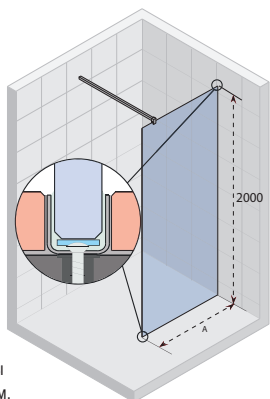

SCANDIC S400 FLAT

Все размеры
указаны в мм.

Код	A	Цена
GC4920F	750	430,-
GC5020F	850	441,-
GC5220F	950	458,-
GC5520F	1050	474,-
GC5120F	1150	491,-
GC5320F	1350	510,-
GC5420F	1550	532,-

Сначала устанавливаются профили на плитку а затем монтируется стекло.