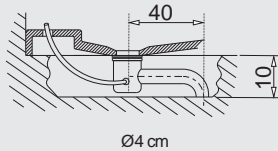

ПАРОВЫЕ КАБИНЫ ТЕХНИЧЕСКИЕ ЧЕРТЕЖИ – MEMPHIS

Размеры даны в см

100x100 A

E=230V AC

Ø4 cm

E=230V AC

Ø4 cm

C - подвод холодной воды   H - подвод горячей воды   E - подвод электричества 230V~   ⊕ - заземляющий провод

Электрическая инсталляция

Кабина должна быть надежно закреплена и постоянно подключена к сети, а также подключена к заземлению по принципу уравнивания потенциалов. Электрическая установка должна быть оснащена УЗО с током срабатывания 30 мА.

Инструкции по установке и монтажу см www.riho.ru

Инструкция по установке:

- Для установки кабины необходимо рабочее пространство площадью не менее 2,5 площади самой кабины.
- Для установки вентиляции и целей технического обслуживания, должны быть соблюдены зазоры между потолком и кабиной, по крайней мере, 10 см.
- Ни один кабель не должен быть установлен на стене.
- Монтажное пространство кабины должно быть ровным, твердым и чистым.
- Параметры парового генератора были определены для температуры окружающей среды примерно 20 градусов.