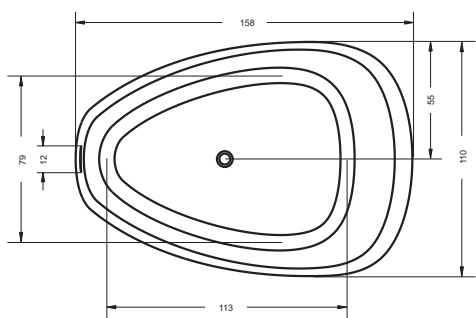

SOLID SURFACE

НОВИНКА: TOLEDO

158x110 см

SOLID SURFACE

Код	Размер / Объем	Цена	Вес	Слив
BS55005	160 x 110 см / 380 л	5 544,-	150 kg	оса 17 л / мин.

Описание изделия	Включительно		Оборудование за доплату		Цвет Sikkens Из широкой цветовой гаммы красок SIKKENS Вы можете выбрать любимый вами цвет. RIHO покрывает лаком эти ванны в 4 слоя с внешней стороны, с внутренней стороны остается белый цвет.
Click/clack – изготовлена из белого литого мрамора	Сифон	Подголовник	Доплата за цвет MATT	Доплата за цвет GLOSSY	
Код	AT91000	АН17110			
Цена		85,-	810,-		1 210,-