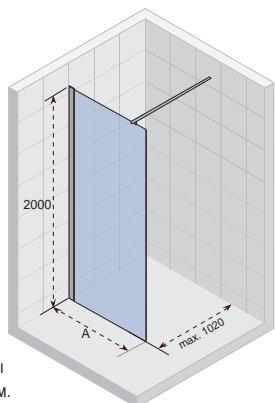

POLAR P400

Все размеры
указаны в мм.

Код	Размер поддона	A	Цена
GW49200	800	745 - 755	678,-
GW50200	900	845 - 855	700,-
GW52200*	1000	945 - 955	705,-
GW51200*	1200	1145 - 1155	739,-

TOL:
± 5 мм