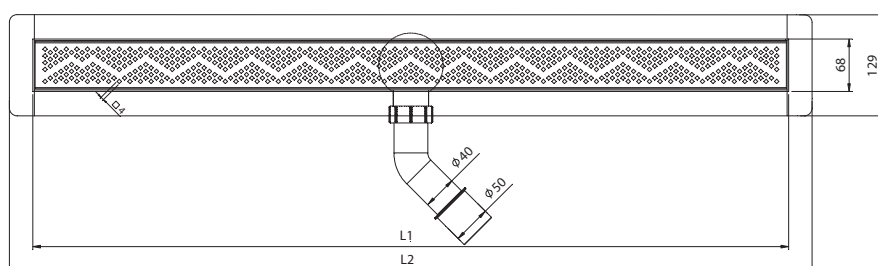

- протекающее количество у входа в душ – 0,55l/s
- протекающее количество у стенки душа – 0,35l/s