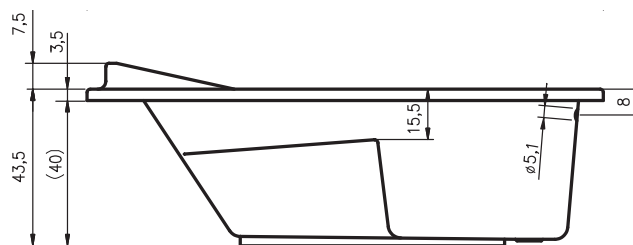

# ПРЯМОУГОЛЬНЫЕ ВАННЫ COLUMBIA

140x70 см, 150x75 см, 160x75 см, 175x80 см

Правая

Левая

Дополнительные рисунки к ванне COLUMBIA вы можете увидеть на стр. 208.

Код	Размер / Объем	Цена	Массажные системы									
			Hit1	Hit2	Hit3	Top1	Top2	Top5	Pro6	Pro7	Pro8	Lux8
				Hydro 6+4+2			Hydro 6+4+2		Hydro 6+4+2			
			Aero 11				Aero11					
			890,-	1 150,-			1 500,-	1 770,-		Свет/Очистка 2 140,-		
BA05	140 x 70 см / 175 л	288,-	•	—	—	•	—	—	—	—	—	—
BA02	150 x 75 см / 190 л	303,-	•	•	—	•	•	—	•	—	—	—
BA01	160 x 75 см / 180 л	314,-	•	•	—	•	•	—	•	—	—	—
BA04	175 x 80 см / 255 л	334,-	•	•	—	•	•	—	•	—	—	—