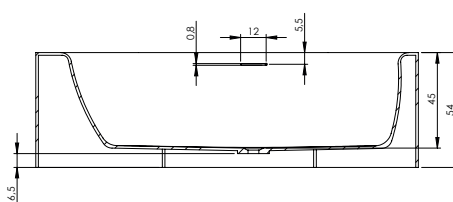

# SOLID SURFACE MADRID

180x86 cm

SOLID SURFACE

Код	Размер / Объем	Цена	Вес	Слив
BS40005	180 x 86 см / 300 л	4 400,-	190 kg	оса 17 л / мин.

Включительно

Описание изделия

Click/clack – изготовлена из белого литого мрамора