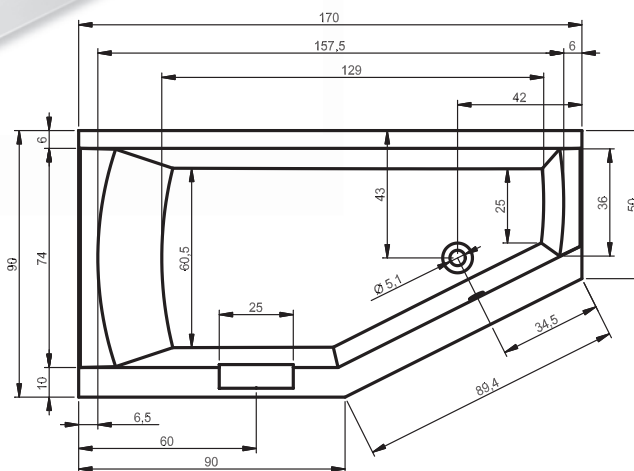

АССИМЕТРИЧНЫЕ ВАННЫ GETA P/L

160x90 см, 170x90 см

Дополнительные рисунки к ванне GETA вы можете увидеть на стр. 211.

Код	Размер / Объем	Цена	Массажные системы							Lux8		
			Hit1	Hit2	Hit3	Top1	Top2	Top5	Pro6		Pro7	Pro8
				Hydro 6+4+2	Hydro 6+4+2		Hydro 6+4+2	Hydro 6+4+2	Hydro 6+4+2		Hydro 4+4+2	
			Аеро 11		Аеро 11	Аеро 11		Аеро 11		Аеро 11	Аеро 11	
			890,-	1 150,-	1 810,-	1 500,-	1 770,-	2 370,-	2 140,-	2 810,-	2 870,-	
BA86	P 160 x 90 см / 300 l	633,-	•	•	•	•	•	•	•	•	•	
BA87	L 160 x 90 см / 300 l		•	•	•	•	•	•	•	•	•	
BA88	P 170 x 90 см / 310 l	705,-	•	•	•	•	•	•	•	•	•	
BA89	L 170 x 90 см / 310 l		•	•	•	•	•	•	•	•	•	

Все цены на системы гидромассажа указаны без стоимости акриловых ванн. Система цен включает в себя стандартный сифон и систему перелива а также несущую раму с опорами.

Описание изделия	Оборудование за доплату - М. С.		Оборудование за доплату - Освещение		Аксессуары				
	ТLCD только для WP Pro/Lux	LED Хромотерапия только для WP Pro/Lux (за доплату)	LED Белая подсветка для ванн без системы	LED Хромотерапия для ванн без системы	57	57	70	70	70
Код			AL00L114115	AL00C116117	560100200	560100394	560100310	560100360	560100385
Цена	360,-	233,-	365,-	402,-	65,-	172,-	97,-	218,-	595,-

Описание изделия	Аксессуары										
	Ножки	Ручка		Ручка нержавеющей сталь	Ручка с функцией само наполнения (2x) Цена за штуку	Подголовник	Подходящие шторы для данной модели ванны найдете на стр. 166	Панель к ванне BA86/87	Панель к ванне BA88/89	Жидкость для дезинфекции 1 л	Таблетки для дезинфекции 75 шт
Код	09	Черный AG02110	Серебристо-серая AG02115	AG03120		Черный AN11110	Серебристо-серая AN11115	P087	P088	REDIS0002	REDIS0001
Цена	22,-	40,-		108,-	161,-	47,-		178,-	178,-	18,-	29,-