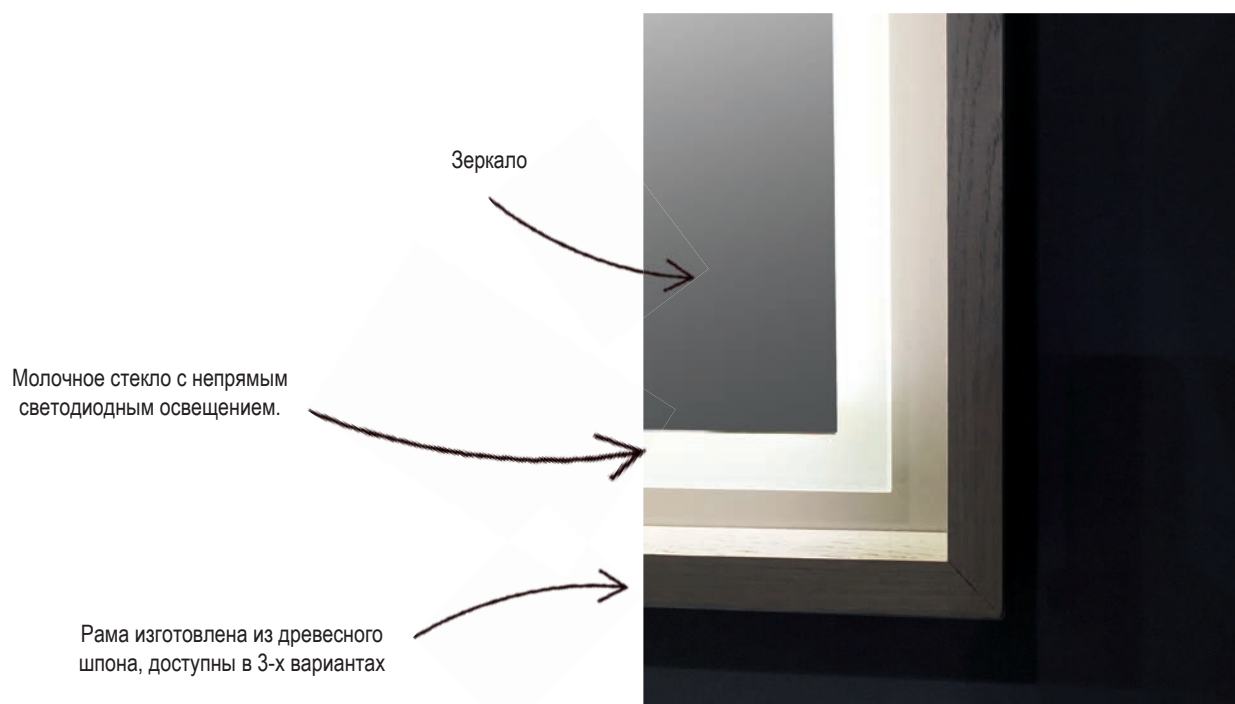

МЕБЕЛЬ

AVELLA: ЗЕРКАЛА СО ВСТРОЕННЫМ ОСВЕЩЕНИЕМ

	Код	Цена	Размер	
120 x 70 x 5,5 см	E. F41112007011*FIN*	1288,-		
140 x 70 x 5,5 см	E. F41114007011*FIN*	1368,-		
160 x 70 x 5,5 см	E. F41116007011*FIN*	1440,-		
180 x 70 x 5,5 см	E. F41118007011*FIN*	1506,-		

E. FIN: Шпон

P02
Дуб Original

P05
Дуб Sparkling Grey

P06
Дуб Handsome Grey