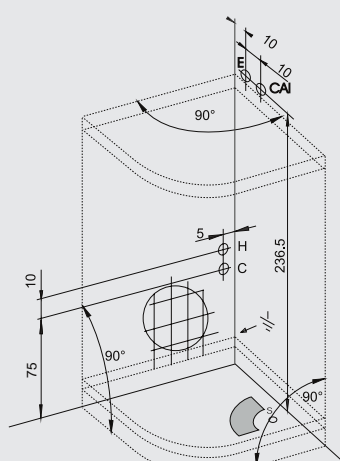

C - подвод холодной воды

H - подвод горячей воды

E - подвод электричества 90x90 – 230V~, 100x100 а 120x120 – 400V~, 2 фазы

± - заземляющий провод

CAI - внешняя антенна

Электрическая инсталляция

Кабины должны быть надежно закреплены и постоянно подключены к сети, а также подключены к заземлению по принципу уравнивания потенциалов. Электрическая установка должна быть оснащена УЗО с током срабатывания 30 мА. Кабины Nevada 100x100 см и 120x120 см подключаются пятижильным кабелем к двум отдельным фазам., к двум нулевым проводам и защитный провод к заземлению (кабель 5x2,5 мм²). Каждая фаза имеет предохранитель 16 А. Инструкции по установке и монтажу см www.rho.ru

Инструкция по установке:

- Для установки кабины необходимо рабочее пространство площадью не менее 2,5 площади самой кабины.
- Для установки вентиляции и целей технического обслуживания, должны быть соблюдены зазоры между потолком и кабиной, по крайней мере, 10 см.
- Ни один кабель не должен быть установлен на стене.
- Монтажное пространство кабины должно быть ровным, твердым и чистым.
- Параметры парового генератора были определены для температуры окружающей среды примерно 20 градусов.
- Мы рекомендуем подключения внешней антенны для качественного приема радиостанций.