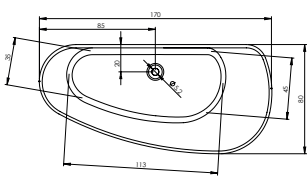

# SOLID SURFACE BURGOS

180x102 cm

SOLID SURFACE

Код	Размер / Объем	Цена	Вес	Слив
BS42005	180 x 102 см / 300 л	4 900,-	225 kg	оса 17 л / мин.

Включительно

Описание изделия

Click/clack – изготовлена из белого литого мрамора

# SOLID SURFACE GRANADA

170x80 см, 190x90 см

SOLID SURFACE

Код	Размер / Объем	Цена	Вес	Слив
BS18005	170 x 80 см / 355 л	4 100,-	104 kg	сса 17 л / мин.
BS20005	190 x 90 см / 420 л	4 500,-	126 kg	сса 17 л / мин.