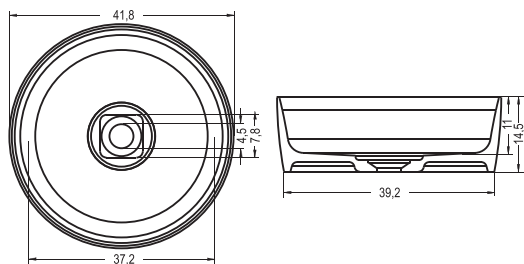

НОВИНКА: РАКОВИНА КРУГ

Ø 42 см