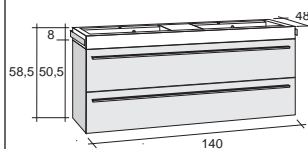

Включительно

Оборудование за дополнительную плату

Зеркала, зеркальные шкафы и освещение найдете на странице 316.