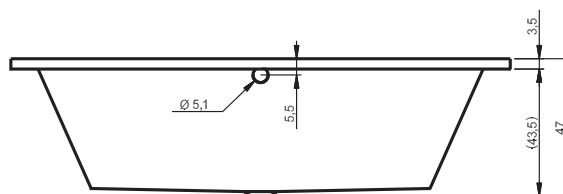

# ПРЯМОУГОЛЬНЫЕ ВАННЫ LUSSO

170x75см, 180x80см, 180x90см, 190x80см, 190x90см, 200x90см

Правая

Левая

Дополнительные рисунки к ванне LUSSO вы можете увидеть на стр. 215.

Код	Размер / Объём	Цена
BA18	170 x 75 см / 250 л	453,-
BA98	180 x 80 см / 295 л	468,-
BA77	180 x 90 см / 330 л	468,-
BA59	190 x 80 см / 315 л	551,-
BA99	190 x 90 см / 370 л	566,-
BA60	200 x 90 см / 390 л	587,-