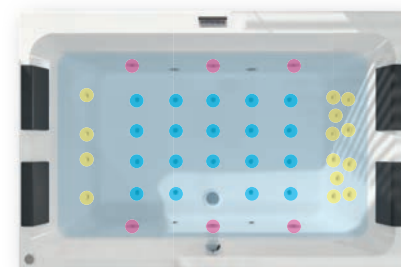

OLIVIA 180x120 см 46
6x Гидрофорсунка Lux
14x Минифорсунка Eye-Ball
19x Аэрофорсунка