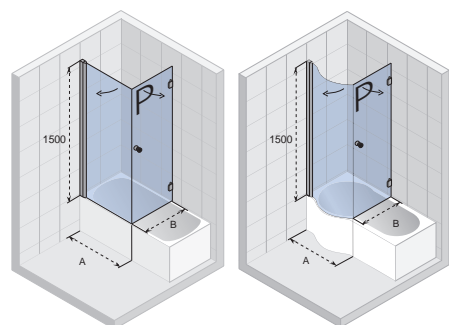

SCANDIC SOFT Q110

Все
размеры указаны в мм.

Код Левая	Код Правая	Ширина ванны	A	B	Цена
GQT0121650601	GQT0121650602	750	895 - 907	714 - 718	764,-
GQT0121700601	GQT0121700602	800	895 - 907	764 - 768	767,-
GQT0121800601	GQT0121800602	900	895 - 907	864 - 868	825,-
GQT6121526601*	GQT6121526602*	Dorado	786 - 798	707 - 711	922,-

Не каждая ванна (массажная ванна) имеет возможность
установки шторок для ванн. Спросите в магазине или обратитесь в RIHO.

TOL:
± 5/2 мм