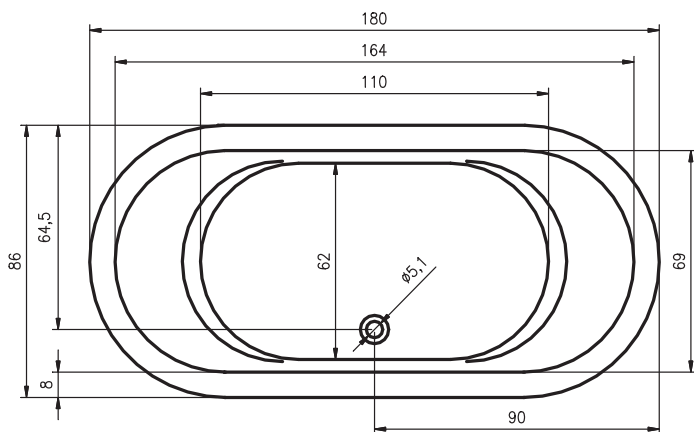

КРУГЛЫЕ / ОВАЛЬНЫЕ ВАННЫ SETH

180x86 см

ВАННЫ, МАССАЖНЫЕ СИСТЕМЫ

Код	Размер / Объем	Цена
BB22	180 x 86 см / 245 л	561,-