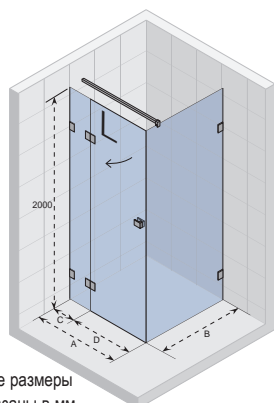

SCANDIC M203

Все размеры
указаны в мм.

TOL:
± 2 мм

Код Левая	Код Правая	Размер поддона	A	B	C	D	Цена
GX0004201	GX0004202	800 x 800	768 - 772	768 - 772	197	573	978,-
GX0005201	GX0005202	900 x 900	868 - 872	868 - 872	197	673	1 005,-
GX0007201	GX0007202	1000 x 800	968 - 972	768 - 772	297	673	1 030,-
GX0007301	GX0007302	1000 x 900	968 - 972	868 - 872	297	673	1 055,-
GX0007401	GX0007402	1000 x 1000	968 - 972	968 - 972	297	673	1 105,-
GX0902101*	GX0902102*	1200 x 800	1168 - 1172	768 - 772	497	673	1 214,-
GX0902201*	GX0902202*	1200 x 900	1168 - 1172	868 - 872	497	673	1 239,-
GX0902401*	GX0902402*	1400 x 900	1368 - 1372	868 - 872	697	673	1 291,-
GX0902601*	GX0902602*	1600 x 900	1568 - 1572	868 - 872	897	673	1 341,-
GX0902801*	GX0902802*	1800 x 900	1768 - 1772	868 - 872	897	873	1 366,-