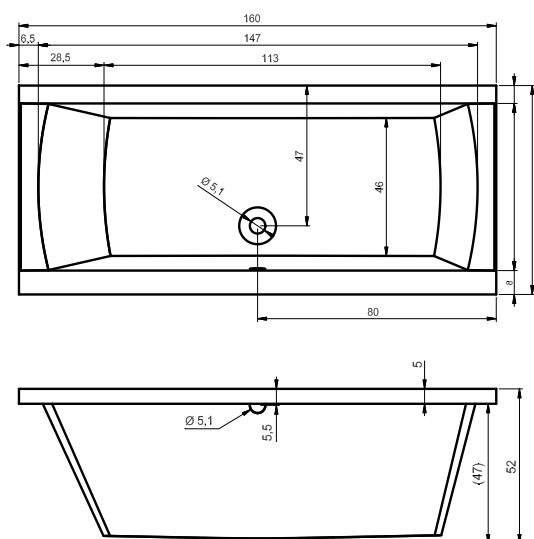

ВАННЫ ТЕХНИЧЕСКИЕ ЧЕРТЕЖИ

BA71 - JULIA 160x70cm