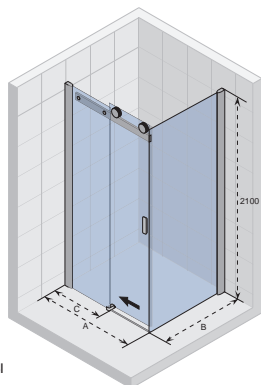

BALTIC B203

Все размеры
указаны в мм.

Код	Размер поддона	A	B	C	Вход	Цена
GE0007200	1000 x 800	963-977	763-777	480	410	1 045,-
GE0902100	1200 x 800	1163-1177	763-777	580	510	1 115,-
GE0902300	1400 x 800	1363-1377	763-777	680	610	1 180,-
GE0902500	1600 x 800	1563-1577	763-777	880	610	1 245,-
GE0007300	1000 x 900	963-977	863-877	480	410	1 090,-
GE0902200	1200 x 900	1163-1177	863-877	580	510	1 150,-
GE0902400	1400 x 900	1363-1377	863-877	680	610	1 195,-
GE0902600	1600 x 900	1563-1577	863-877	880	610	1 265,-

TOL:
± 7 mm