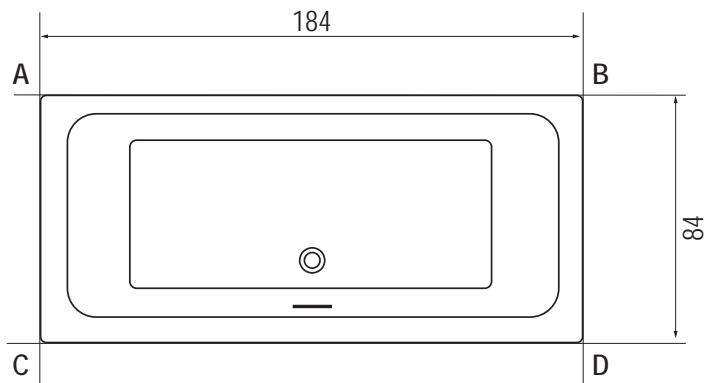

# SOLID SURFACE ZAMORA

220x100 см

SOLID SURFACE

Стандарт:

Ванна ZAMORA может быть размещена в нише с косой стеной

Код	Примечание	Размер / Объём	Цена	Вес	Слив
BS47005	Фиксированные размеры	220 x 100 см / 320 л	4 400,-	98 kg	сся 17 л / мин.

Ванна ZAMORA поставляется в комплекте с ножками.

Включительно

Описание изделия	Click/clack – изготовлена из белого литого мрамора	Сифон
Код		AT91000
Цена		

220x100 см

Изготовление на заказ

Наименьший возможный размер