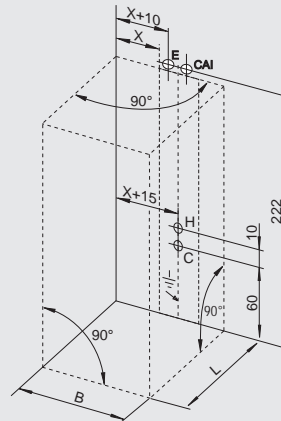

ПАРОВЫЕ КАБИНЫ ТЕХНИЧЕСКИЕ ЧЕРТЕЖИ – FLEX

Размеры даны в см

К СТЕНЕ

ИЛИ