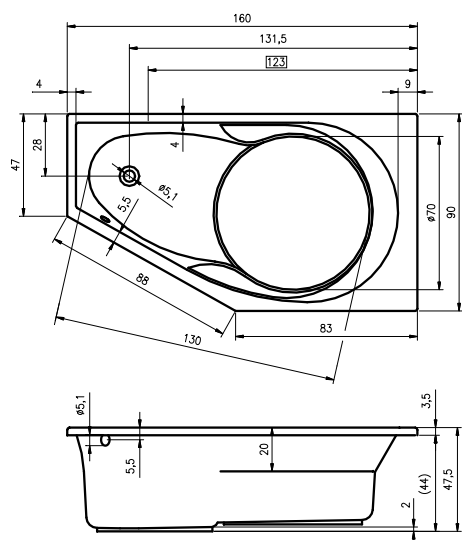

# ВАННЫ ТЕХНИЧЕСКИЕ ЧЕРТЕЖИ

BA48 - WINNIPEG 145x145cm

BA34 - YUKON ПРАВАЯ 160x90cm

BA35 - YUKON ЛЕВАЯ 160x90cm

BZ25 PETIT 120x70cm