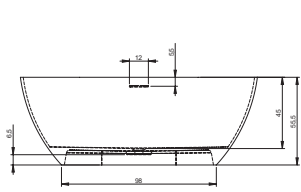

# SOLID SURFACE BILBAO

150x75 см, 170x80 см

SOLID SURFACE

Код	Размер / Объем	Цена	Вес	Слив
BS12005	150 x 75 см / 285 л	3 020,-	92 kg	оса 17 л / мин.
BS10005	170 x 80 см / 355 л	4 100,-	120 kg	оса 17,5 л / мин.