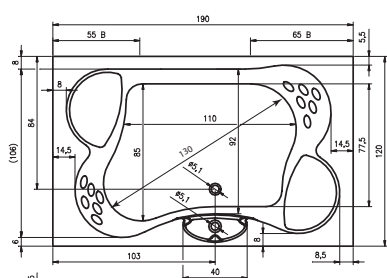

# THERMAE CLAUDIA

THERMAE LINE

Высота установки: 60-65 см

Стандарт

Код	Размер / Объём	Цена	TLCD	Гидрофорсунка LUX	Минифорсунка Eye-Ball	Аэро форсунка	Подсветка (Стандарт)	Комплект системы дезинфекции	Подголовники Чёрный или Серебристо-серая	Ручка Чёрная или серебристо-серая	Верхняя панель Чёрная или серебристо-серая
BZ42	190x120 см / 360 л	7 140,-		4	12	16	2	1	2	1	1