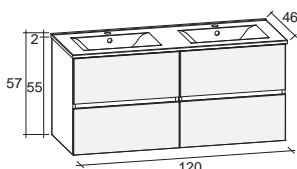

1. Set 23
- A. FCO120Z01AAAS23 **3 437,-**
    + Главная страница (выбрать цвет)
    41CM1060 00 00 00/CODE
    41CM1060 00 00 00/CODE
    41CM1060 00 00 00/CODE
    41CM1060 00 00 00/CODE
  - C. FCO120Z01CCCS23 **3 679,-**
    + Главная страница (выбрать цвет)
    41CM1060 00 00 00/SILK
    41CM1060 00 00 00/SILK
    41CM1060 00 00 00/SILK
    41CM1060 00 00 00/SILK
  - D. FCO120Z01DDDS23 **3 612,-**
    + Главная страница (выбрать цвет)
    41CM1060 00 00 00/GLOSS
    41CM1060 00 00 00/GLOSS
    41CM1060 00 00 00/GLOSS
    41CM1060 00 00 00/GLOSS

Включительно

Зеркала, зеркальные шкафы и освещение найдете на странице 316.