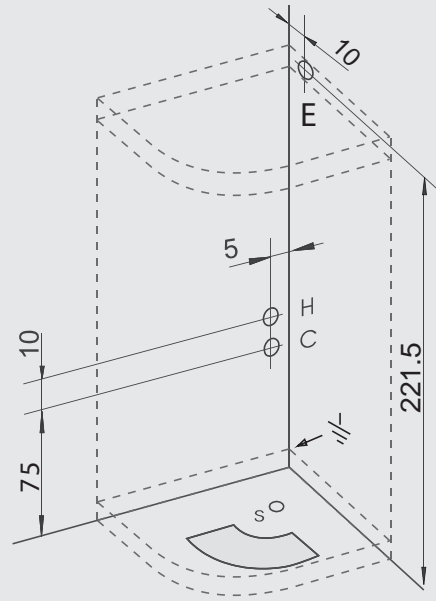

100x100 B

E=230V AC

Ø4 cm

C - подвод холодной воды   H - подвод горячей воды   E - подвод электричества 230V~   ⊕ - заземляющий провод

Электрическая инсталляция

Кабина должна быть надежно закреплена и постоянно подключена к сети, а также подключена к заземлению по принципу уравнивания потенциалов. Электрическая установка должна быть оснащена УЗО с током срабатывания 30 мА.

Инструкции по установке и монтажу см www.riho.ru

Инструкция по установке:

- Для установки кабины необходимо рабочее пространство площадью не менее 2,5 площади самой кабины.
- Для установки вентиляции и целей технического обслуживания, должны быть соблюдены зазоры между потолком и кабиной, по крайней мере, 10 см.
- Ни один кабель не должен быть установлен на стене.
- Монтажное пространство кабины должно быть ровным, твердым и чистым.
- Параметры парового генератора были определены для температуры окружающей среды примерно 20 градусов.