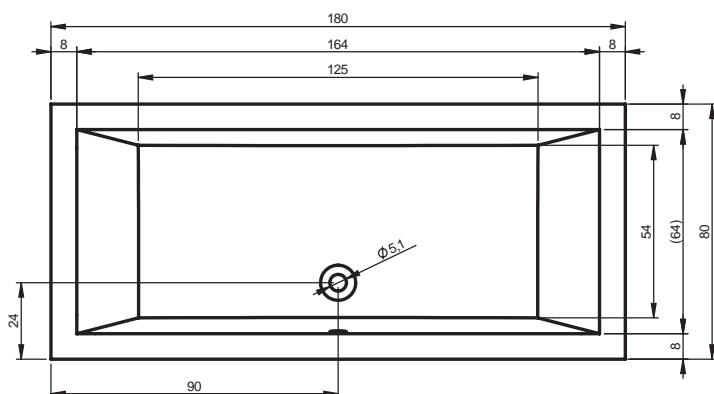

ПРЯМОУГОЛЬНЫЕ ВАННЫ

НОВИНКА: LUGO VELVET

180x80см, 190x90см

Дополнительные рисунки к ванне LUGO VELVET вы можете увидеть на стр. 83.

На матовых акриловых поверхностях изделий нельзя использовать набор для ремонта и коррекции поверхности ванны, эти поверхности продукта не могут быть отполированы.

Установка должна быть выполнена точно в соответствии с инструкциями!

Код	Размер / Объем	Цена
BT01105	170x75 см/250 л	688,-
BT02105	180x80 см/295 л	724,-
BT05105	190x90 см/370 л	800,-

Описание изделия	Аксессуары											
	57	57	70	70	70	01U	07	Черный	Серебристо-серая	Подголовник		
Комплект слива	Комплект слива с наполнением и переливом	Комплект слива Multiplex	Слив-перелив с наполнением и переливом Multiplex Trio	комплект слива с функцией наполнения через слив Multiplex Trio-F	Ножки BT02105	Ножки BT05105	Ручка	Ручка нержавеющей сталь	Подголовник			
Код	560100200	560100394	560100310	560100360	560100385	01U	07	AG02110	AG02115	AG03120	АН01110	АН01115
Цена	65,-	172,-	97,-	218,-	595,-	22,-	22,-	40,-	108,-	151,-