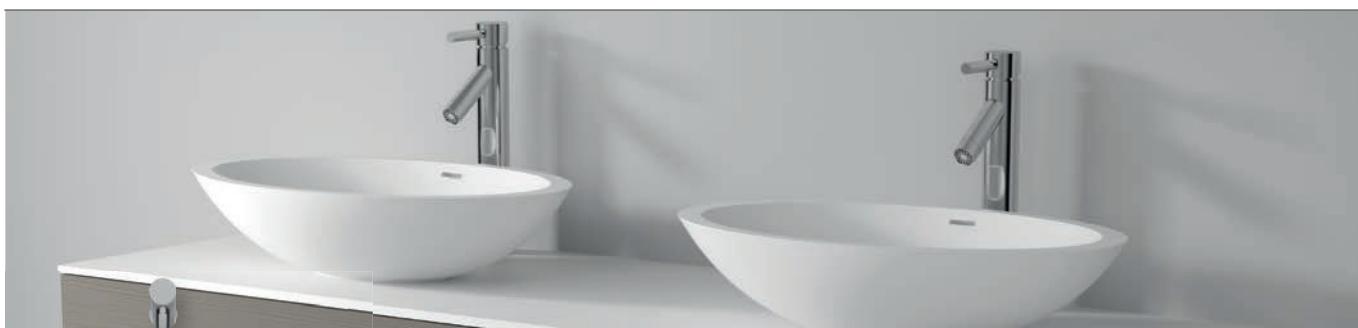

РАКОВИНА AVELLA ОВАЛ

58×36×14 см

✓
Включительно

Код	см	Цена
F7AN6058361110	58×36×14 см	468,-

Оборудование за доплату:

Цвет SILK
68,-

Цвет GLOSS
68,-