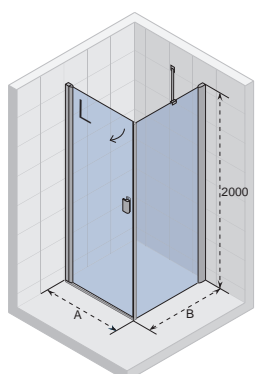

NAUTIC N201

Все размеры
указаны в мм.

Код Левая	Код Правая	Размер поддона	A	B	Цена
GG1222801	GG1222802	800 x 800	757-767	755-769	928,-
GG1224801	GG1224802	900 x 800	857-867	755-769	939,-
GG1225801	GG1225802	1000 x 800	957-967	755-769	958,-
GG1242801	GG1242802	800 x 900	757-767	855-869	950,-
GG1244801	GG1244802	900 x 900	857-867	855-869	958,-
GG1245801	GG1245802	1000 x 900	957-967	855-869	980,-
GG1252801	GG1252802	800 x 1000	757-767	955-969	986,-
GG1254801	GG1254802	900 x 1000	857-867	955-969	994,-
GG1255801	GG1255802	1000 x 1000	957-967	955-969	1 014,-

TOL:
± 5/7 MM