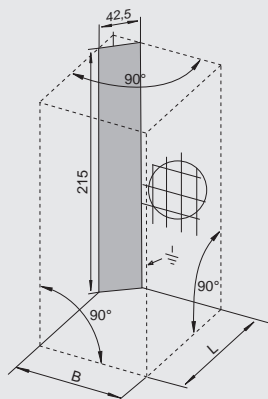

В УГЛУ

C - подвод холодной воды

H - подвод горячей воды

E - подвод электричества 400V-, 2 фазы

⊥ - заземляющий провод

CAI - внешняя антенна

Электрическая инсталляция:

Панель должна быть надежно закреплена и постоянно подключена к сети, а также подключена к заземлению по принципу уравнивания потенциалов. Электрическая установка должна быть оснащена УЗО с током срабатывания 30 мА. Панель подключается пятижильным кабелем к двум отдельным фазам, к двум нулевым проводам и защитный провод к заземлению (кабель 5x2,5 мм²). Каждая фаза имеет предохранитель 16 А.

Инструкции по установке и монтажу см www.rho.su

Инструкция по установке:

- Для установки вентиляции и целей технического обслуживания, должны быть соблюдены зазоры между потолком и панелью, по крайней мере, 15 см в соответствии с инструкцией.
- Монтажное пространство кабины должно быть ровным, твердым и чистым.
- Параметры парового генератора были определены для температуры окружающей среды примерно 20 градусов.
- Мы рекомендуем подключения внешней антенны для качественного приема радиостанций.