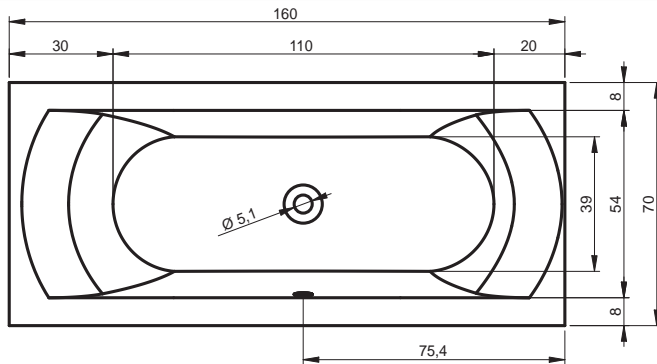

Дополнительные рисунки к ванне LIMA вы можете увидеть на стр. 212.

Код	Размер / Объем	Цена
BB42	160x70 см / 175 л	334,-
BB44	170x75 см / 210 л	350,-

Массажные системы									
Hit1	Hit2	Hit3	Top1	Top2	Top5	Pro6	Pro7	Pro8	Lux8
	Hydro 6+4+2	Hydro 6+4+2		Hydro 6+4+2	Hydro 6+4+2	Hydro 6+4+2	Hydro 6+4+2		Hydro 4+4+2
Aero 10		Aero10	Aero10		Aero10		Aero10		Aero10
						Свет/Очистка	Свет/Очистка		Свет/Очистка
890,-	1 150,-	1 810,-	1 500,-	1 770,-	2 370,-	2 140,-	2 810,-		2 870,-
•	•	•	•	•	•	•	•	-	•
•	•	•	•	•	•	•	•	-	•

Все цены на системы гидромассажа указаны без стоимости акриловых ванн. Система цен включает в себя стандартный сифон и систему перелива а также несущую раму с опорами.

Оборудование за доплату - Массажные системы	Оборудование за доплату - Освещение			Аксессуары						
	ТLCD	ТLCD + Нагреватель (400V)	LED Хромотерапия	LED Белая подсветка	LED Хромотерапия	70	80	70	70	70
только для WP ProLux	только для WP ProLux	только для WP ProLux (за доплату)	для ванн без системы	для ванн без системы	Комплект слива	Комплект слива с наполнением и переливом	Комплект слива Multiplex	Слив-перелив с наполнением и переливом Multiplex Trio	комплект слива с функцией наполнения через слив Multiplex Trio-F	
AL00L114115	AL00C116117		560100210	560100396	560100310	560100360	560100385			
360,-	720,-	233,-	365,-	402,-	65,-	172,-	97,-	218,-	595,-	

Аксессуары									
Ножки	Ручка Черный	Ручка Серебристо-серая	Ручка нержавеющая сталь	Подголовник Черный	Подголовник Серебристо-серая	Подходящие шторы для данной модели ванны найдете на стр. 166	Прямые панели (57,0 см) смотрите на стр. 64	Жидкость для дезинфекции 1 л	Таблетки для дезинфекции 75 шт
AG02110	AG02115	AG03120	АН13110	АН13115				REDIS0002	REDIS0001
22,-	40,-	108,-	47,-					18,-	29,-