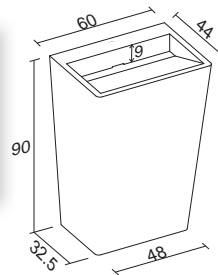

SOLID SURFACE СИДЕНЬЕ

Код	см	Цена	Вес	Максимальная нагрузка
AS03005	43x40x30 см	300,-	9 kg	150 kg

РАКОВИНА DIJON

Код	см	Цена	Вес	Оборудование за доплату:	
				Сифон F931990125	Цвет SIKKENS
F70010	60x44x90 см	1 340,-	42 kg	28,-	350,-
F70011	60x44x90 см	1 340,-	42 kg	28,-	350,-

РАКОВИНА LORIENT

Код	Цена	Крепление набор	Оборудование за доплату: Сифон F931990120
F70040	670,-	✓	71,-