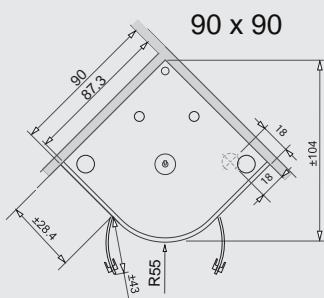

ПАРОВЫЕ КАБИНЫ

ТЕХНИЧЕСКИЕ ЧЕРТЕЖИ – NEVADA

Размеры даны в см

NEVADA A

Ø 4 cm

NEVADA B

Ø 4 cm

90 x 90

100 x 100

120 x 120

Nevada A:

Nevada B:

Nevada C:

C - подвод холодной воды

H - подвод горячей воды

E - подвод электричества 90x90 – 230V~, 100x100 а 120x120 – 400V~, 2 фазы

± - заземляющий провод

CAI - внешняя антенна

Электрическая инсталляция

Кабины должны быть надежно закреплены и постоянно подключены к сети, а также подключены к заземлению по принципу уравнивания потенциалов. Электрическая установка должна быть оснащена УЗО с током срабатывания 30 мА. Кабины Nevada 100x100 см и 120x120 см подключаются пятижильным кабелем к двум отдельным фазам., к двум нулевым проводам и защитный провод к заземлению (кабель 5x2,5 мм²). Каждая фаза имеет предохранитель 16 А. Инструкции по установке и монтажу см www.rho.ru

Инструкция по установке:

- Для установки кабины необходимо рабочее пространство площадью не менее 2,5 площади самой кабины.
- Для установки вентиляции и целей технического обслуживания, должны быть соблюдены зазоры между потолком и кабиной, по крайней мере, 10 см.
- Ни один кабель не должен быть установлен на стене.
- Монтажное пространство кабины должно быть ровным, твердым и чистым.
- Параметры парового генератора были определены для температуры окружающей среды примерно 20 градусов.
- Мы рекомендуем подключения внешней антенны для качественного приема радиостанций.