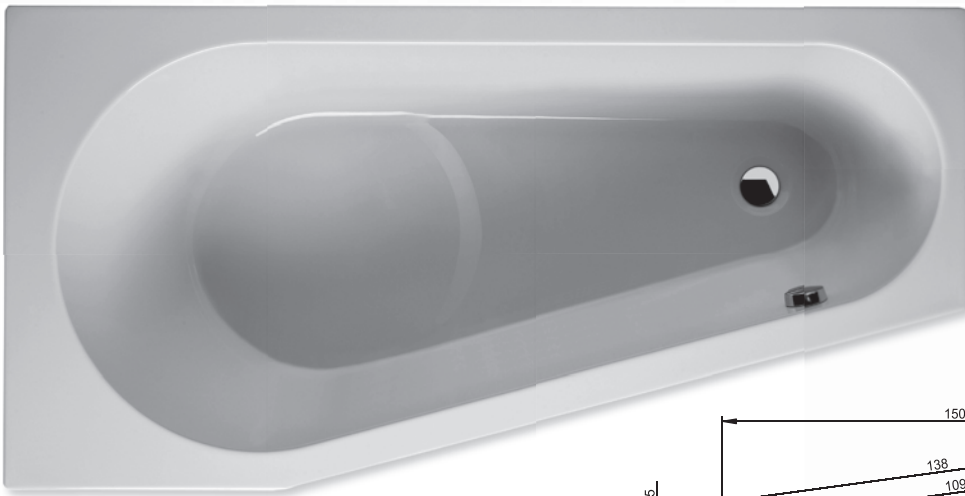

АССИМЕТРИЧНЫЕ ВАННЫ DELTA P/L

150x80 см, 160x80 см

Дополнительные рисунки к ванне DELTA вы можете увидеть на стр. 210.

Код	Размер / Объем	Цена	Массажные системы									
			Hit1	Hit2	Hit3	Top1	Top2	Top5	Pro6	Pro7	Pro8	Lux8
				Hydro 6+4+2			Hydro 6+4+2		Hydro 6+4+2			
			Aero 11			Aero 11				Свет/Очистка		
			890,-	1 150,-		1 500,-	1 770,-		2 140,-			
BB80	P 150 x 80 см / 190 л	442,-	•	•	—	•	•	—	•	—	—	—
BB81	L 150 x 80 см / 190 л		•	•	—	•	•	—	•	—	—	—
BB82	P 160 x 80 см / 210 л	458,-	•	•	—	•	•	—	•	—	—	—
BB83	L 160 x 80 см / 210 л		•	•	—	•	•	—	•	—	—	—

Все цены на системы гидромассажа указаны без стоимости акриловых ванн. Система цен включает в себя стандартный сифон и систему перелива а также несущую раму с опорами.

Описание изделия	Оборудование за доплату - Массажные системы			Оборудование за доплату - Освещение		Аксессуары				
	ТLCD только для WP ProLux	ТLCD + Нагреватель (400V) только для WP ProLux	LED Хромотерапия только для WP ProLux (за доплату)	LED Белая подсветка для ванн без системы	LED Хромотерапия для ванн без системы	57 Комплект слива	57 Комплект слива с наполнением и переливом	70 Комплект слива Multiplex	70 Слив-перелив с наполнением и переливом Multiplex Trio	70 комплект слива с функцией наполнения через слив Multiplex Trio-F
Код				AL00L114115	AL00C116117	560100200	560100394	560100310	560100360	560100385
Цена	360,-	720,-	233,-	365,-	402,-	65,-	172,-	97,-	218,-	595,-

Описание изделия	Аксессуары										
	Ножки	Ручка Черный	Ручка Серебристо-серая	Ручка нержавеющая сталь	Подголовник Черный	Подголовник Серебристо-серая	Подходящие шторы для данной модели ванны найдите на стр. 166	Панель к ванне DELTA BB80/81	Панель к ванне DELTA BB82/83	Жидкость для дезинфекции 1 л	Таблетки для дезинфекции 75 шт
Код	01U	AG02110	AG02115	AG03120	AN14110	AN14115		P062	P063	REDIS0002	REDIS0001
Цена	22,-	40,-		108,-	47,-			194,-	194,-	18,-	29,-