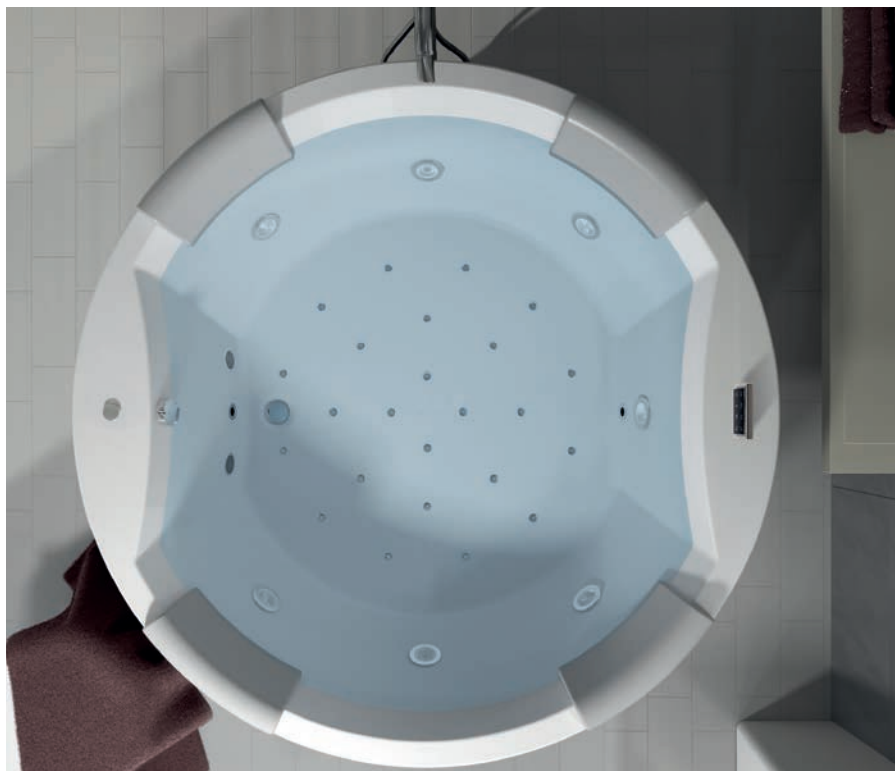

THERMAE CARMEN

THERMAE LINE

Высота установки: 66-68 см