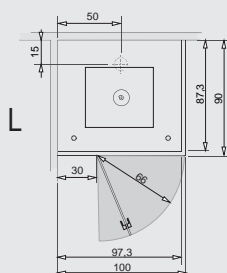

# ПАРОВЫЕ КАБИНЫ ТЕХНИЧЕСКИЕ ЧЕРТЕЖИ – MAJESTIC

Размеры даны в см

90x90

100x90

120x90

140x90

Majestic A:

Majestic B: