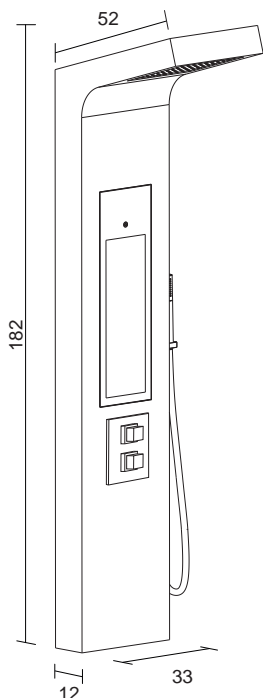

НОВИНКА: FIRENZE – ДУШЕВАЯ ПАНЕЛЬ С ИНФРАКРАСНЫМ ИЗЛУЧЕНИЕМ

ДУШЕВАЯ ПАНЕЛЬ С ИНФРАКРАСНЫМ ИЗЛУЧЕНИЕМ, ИНТЕГРИРОВАННЫМ ГОЛОВНЫМ И РУЧНЫМ ДУШЕМ, И ТЕРМОСТАТИЧЕСКИМ СМЕСИТЕЛЕМ GROHE.

С этой душевой панелью вы можете наслаждаться всеми преимуществами инфракрасного излучения в вашей ванной комнате!

Инфракрасное тепло - это очень приятно, стимулирует кровообращение и оказывает благотворное влияние на мышцы и суставы.

С душевой панелью RIHO Вы легко измените вашу ванную комнату на инфракрасную кабину, которую можно использовать каждый день.

Материал панели: Solid Surface
Напряжение: 230V~/50Hz
Мощность: 1 300W