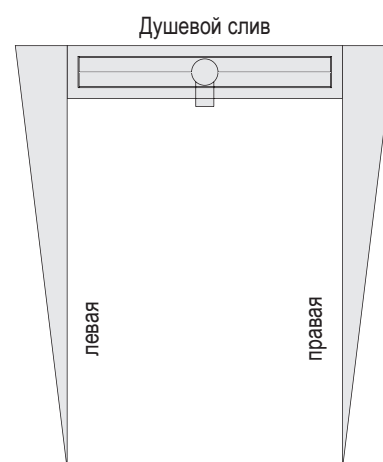

Полированная поверхность

	Код	Длина L	Высота Н1	Высота Н2	Цена
левая	AD07099010021	990	10	30	72,-
левая	AD07099012021	990	12,5		77,-
левая	AD07099015021	990	15		80,-
правая	AD07099010022	990	10	30	72,-
правая	AD07099012022	990	12,5		77,-
правая	AD07099015022	990	15		80,-
левая	AD07149010021	1490	10	36	116,-
левая	AD07149012021	1490	12,5		126,-
левая	AD07149015021	1490	15		134,-
правая	AD07149010022	1490	10	36	116,-
правая	AD07149012022	1490	12,5		126,-
правая	AD07149015022	1490	15		134,-