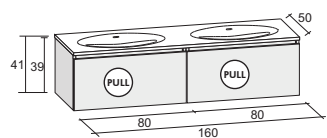

Включительно

Оборудование за дополнительную плату

Set 11

A. FAA160*FINFIN*S11

3 777,-