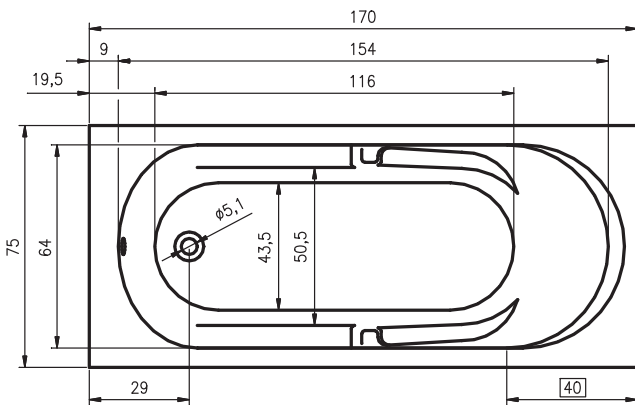

Дополнительные рисунки к ванне FUTURE вы можете увидеть на стр. 210.

Код	Размер / Объем	Цена	Массажные системы									
			Hit1	Hit2	Hit3	Top1	Top2	Top5	Pro6	Pro7	Pro8	Lux8
				Hydro 6+4+2			Hydro 6+4+2		Hydro 6+4+2			
			Aero 11			Aero 11						
									Свет/Очистка			
			890,-	1 150,-		1 500,-	1 770,-		2 140,-			
BC28	170 x 75 см / 195 л	288,-	•	•	—	•	•	—	•	—	—	—
BC31	180 x 80 см / 225 л	314,-	•	•	—	•	•	—	•	—	—	—

Все цены на системы гидромассажа указаны без стоимости акриловых ванн. Система цен включает в себя стандартный сифон и систему перелива а также несущую раму с опорами.

Описание изделия	Оборудование за доплату - Массажные системы			Оборудование за доплату - Освещение		Аксессуары				
	ТLCD только для WP ProLux	ТLCD + Нагреватель (400V) только для WP ProLux	LED Хромотерапия только для WP ProLux (за доплату)	LED Белая подсветка для ванн без системы	LED Хромотерапия для ванн без системы	57	57	70	70	70
						Комплект слива	Комплект слива с наполнением и переливом	Комплект слива Multiplex	Слив-перелив с наполнением и переливом Multiplex Trio	комплект слива с функцией наполнения через слив Multiplex Trio-F
Код				AL00L114115	AL00C116117	560100200	560100394	560100310	560100360	560100385
Цена	360,-	720,-	233,-	365,-	402,-	65,-	172,-	97,-	218,-	595,-

Описание изделия	Аксессуары									
	Ножки	Ручка Черный	Ручка Серебристо-серая	Ручка нержавеющая сталь	Подголовник Черный	Подголовник Серебристо-серая	Подходящие шторы для данной модели ванны найдите на стр. 166	Прямые панели (57,0 см) смотрите на стр. 64	Жидкость для дезинфекции 1 л	Таблетки для дезинфекции 75 шт
Код	01U	AG02110	AG02115	AG03120	AN03110	AN03115			REDIS0002	REDIS0001
Цена	22,-	40,-		108,-	40,-				18,-	29,-