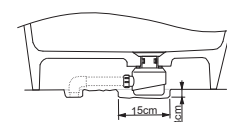

## НОВИНКА: BARCA

170x79 см

SOLID SURFACE

Код	Размер / Объем	Цена	Вес	Слив
BS60005	170 x 79 см / 295 л	4 500,-	140 kg	оса 17 л / мин.