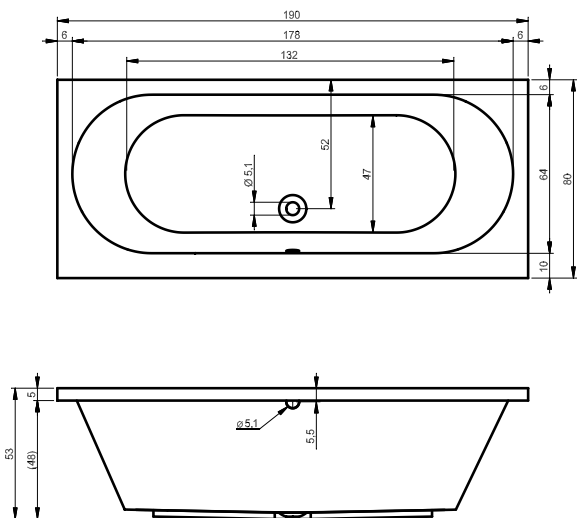

ВАННЫ ТЕХНИЧЕСКИЕ ЧЕРТЕЖИ

BB55 - CAROLINA 190x80cm