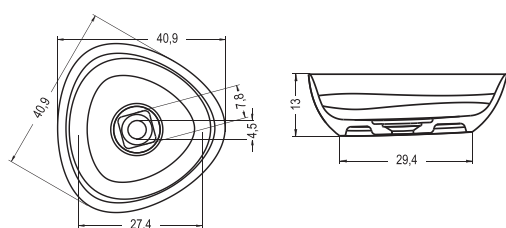

НОВИНКА: РАКОВИНА КРУГ

Ø 42 см

Код	см	Цена
F70026	Ø42x15 см	574,-

✓
Включительно

Оборудование за доплату:

Цвет GLOSS
68,-

Цвет SILK
68,-

38×38 см

НОВИНКА: РАКОВИНА КВАДРАТ

Код	см	Цена
F70024	38x38x15 см	630,-

✓
Включительно

Оборудование за доплату:

Цвет GLOSS
68,-

Цвет SILK
68,-

58×35 см

НОВИНКА: РАКОВИНА ОВАЛ

Код	см	Цена
F70028	58x35x15 см	630,-

✓
Включительно

Оборудование за доплату:

Цвет GLOSS
68,-

Цвет SILK
68,-

40×40 см

НОВИНКА: РАКОВИНА ВАРСА

Код	см	Цена
F70022	40x40x15 см	525,-

✓
Включительно

Оборудование за доплату:

Цвет GLOSS
68,-

Цвет SILK
68,-

41×41 см

НОВИНКА: РАКОВИНА OVIEDO

Код	см	Цена
F70020	41x41x13 см	525,-

✓
Включительно

Оборудование за доплату:

Цвет GLOSS
68,-

Цвет SILK
68,-