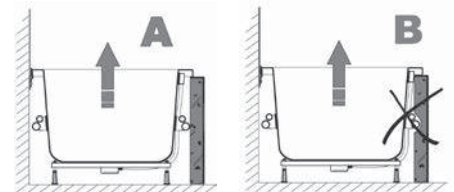

ВАННЫ ОБЩИЕ ИНСТРУКЦИИ ПО УСТАНОВКЕ

ПРИМЕЧАНИЕ

	Двигатель простой системы (Hydro или Aero) или гидродвигатель комбинированной системы (Hydro / Aero)
	Аэродвигатель комбинированной системы (Hydro / Aero)
	Автоматическая система очистки (Сочетание механического управления и системы очистки не возможно)
	Электронное управление
	Электронное управление или TLCD
	TLCD управление
	Пневматическое управление (Сочетание механического управления и системы очистки не возможно)
	Сервисный люк
	Сервисный люк нагревателя
	Положение лежа
В	Рекомендуемое место для размещения настенного смесителя
X	край интегрированного подголовника

Все ванны и душевые поддоны, доступны только в белом цвете.

ОБЩИЕ ИНСТРУКЦИИ ПО УСТАНОВКЕ

Расположение ванны

Чтобы избежать неприятных вибраций ванны, мы не рекомендуем устанавливать ванну прямо к стене. Используйте, например, изоляцию, предназначенную для утепления. Перед установкой продукта необходимо проверить его функциональность.

Электрическое подключение:

Перед установкой массажной ванны, она должна быть подключена к электричеству. Электрический блок расположен возле гидродвигателя и системы очистки гидроагрегатов.

Простая система:

Напряжение: 230В/50Гц
Мощность: гидро 800 Вт/аэро 640 Вт (меньше чем 15 аэрофорсунок) или 1030 Вт (16 или больше аэрофорсунок) (кабель питания 3x1,5 мм).
Вариант повышения 1500 Вт (гидро)
Напряжение: 400В/50Гц или 2x230В/50Гц (кабель питания 5x2,5 мм)

Комбинированная система:

Напряжение: 230В/50Гц
Мощность: гидро 800 Вт/аэро 640 Вт (меньше чем 15 аэрофорсунок) или аэро 1030 Вт (16 или больше аэрофорсунок) (кабель питания 3x1,5 мм).
Вариант повышения 1500 Вт
Напряжение: 400В/50Гц или 2x230В/50Гц (кабель питания 5x2,5 мм)

Ванны Thermae line