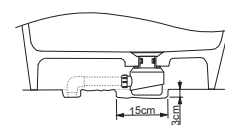

SOLID SURFACE

НОВИНКА: TOLEDO

158x110 см

SOLID SURFACE

Код	Размер / Объем	Цена	Вес	Слив
BS55005	160 x 110 см / 380 л	5 544,-	150 kg	оса 17 л / мин.

Описание изделия	Включительно		Оборудование за доплату		Цвет Sikkens Из широкой цветовой гаммы красок SIKKENS Вы можете выбрать любимый вами цвет. RIHO покрывает лаком эти ванны в 4 слоя с внешней стороны, с внутренней стороны остается белый цвет.
Click/clack – изготовлена из белого литого мрамора	Сифон	Подголовник	Доплата за цвет MATT	Доплата за цвет GLOSSY	
Код	AT91000	АН17110			
Цена		85,-	810,-		1 210,-