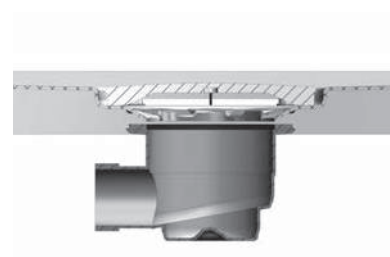

ДУШЕВЫЕ ПОДДОНЫ BASEL

Несмотря на всю изящность и элегантность своего дизайна, поддоны Basel-Biasca отличаются надежностью своей конструкции. Твердая поверхность дает вам чувство надежности, безопасности и уверенности. Функциональная область поддона не имеет боковых границ, только отверстие слива.

Прямоугольные и квадратные душевые поддоны изготовлены из высококачественного, 5 мм белого санитарного акрила. Они поставляются в 11 основных размерах.

Они идеально подходят для строительства крупных душевых, в сложных пространственных ситуациях, и ниш, при планировании безбарьерных ванных комнат. Прямые душевые поддоны идеально подходят для безбарьерной установки - а также для реконструкции старых зданий. В связи с низкой установочной высотой и специальной дренажной системой они являются правильным выбором.

Кроме того, душевые поддоны RIHO легкие и термостойкие, прочные и долговечные, и имеют высокую стабильность размеров. Ультратонкие душевые поддоны RIHO являются поддонами, которые идеальны для решения вашей ванной комнаты. Наша продукция найдет свое место в каждой ванной комнате. Эти поддоны, из-за их малой глубины, являются особенно плоскими.

Опция: