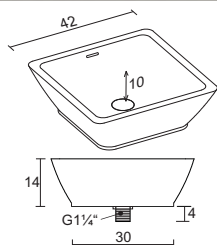

РАКОВИНА AVELLA КВАДРАТ

42×42×14 см

✓
Включительно

Код	см	Цена
F7AN6042421110	42×42×14 см	478,-

Оборудование за доплату:

Цвет SILK
68,-

Цвет GLOSS
68,-