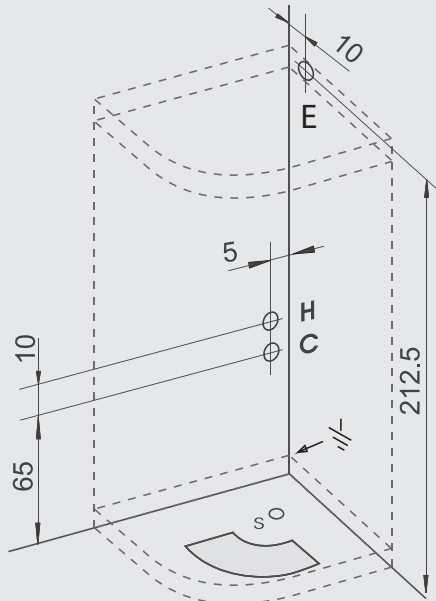

100x100 A

Ø4 cm