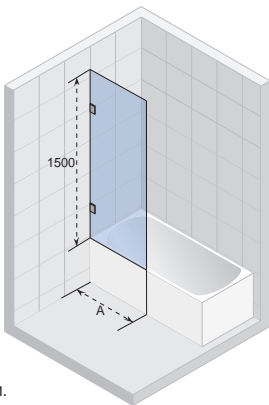

НОВИНКА: SCANDIC S409

Все размеры
указаны в мм.

Код	A	Цена
GC49300	600	362,-
GC50300	700	380,-
GC51300	800	395,-
GC52300	900	411,-

Не каждая ванна (массажная ванна) имеет возможность установки шторок для ванн. Спросите в магазине или обратитесь в RIHO.

TOL:
± 2 мм