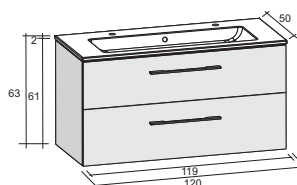

Включительно

Оборудование за дополнительную плату

Set 20

- A. FVN130*CODECODE*S20 **2 998,-**
  C. FVN130*SILKSILK*S20 **3 396,-**
  D. FVN130*GLOSSGLOSS*S20 **3 735,-**