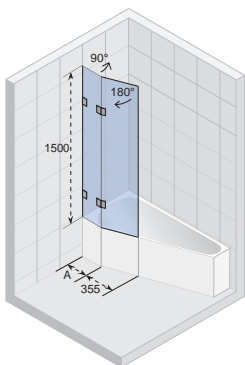

SCANDIC S500

Все размеры
указаны в мм.

Код	Ванна	A	Цена
GC60200	Yukon - Nora	820	1 120,-
GC61200	Geta 160	760	1 120,-
GC62200	Geta 170	860	1 120,-
GC63200	Delta 150/160	460	1 215,-

Не каждая ванна (массажная ванна) имеет возможность установки шторок для ванн. Спросите в магазине или обратитесь в RIHO.

TOL:
± 2 мм