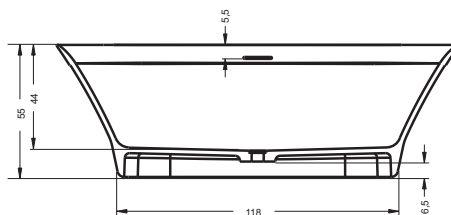

SOLID SURFACE

НОВИНКА: BARCA

170x79 см

SOLID SURFACE

Код	Размер / Объем	Цена	Вес	Слив
BS60005	170 x 79 см / 295 л	4 500,-	140 kg	оса 17 л / мин.

Включительно

Click/clack – изготовлена из белого литого мрамора

Оборудование за доплату

Сифон

AT91000

Подголовник

АН17110

Цвет Sikkens

Из широкой цветовой гаммы красок SIKKENS Вы можете выбрать любимый вами цвет. RIHO покрывает лаком эти ванны в 4 слоя с внешней стороны, с внутренней стороны остается белый цвет.

Описание изделия	Доплата за цвет MATT	Доплата за цвет GLOSSY
Цена	85,-	1 210,-