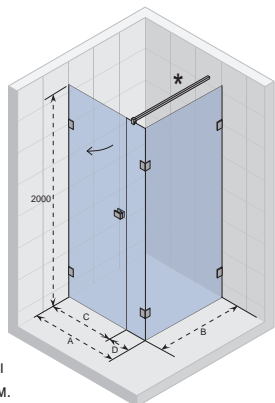

## SCANDIC S204

Все размеры  
указаны в мм.

Код	Размер поддона	A	B	C	D	Цена
GC81200	800 x 800	768 - 772	768 - 772	564	206	1 086,-
GC82200	900 x 900	868 - 872	868 - 872	664	206	1 103,-
GC82700	1000 x 800	968 - 972	768 - 772	664	306	1 116,-
GC83200	1000 x 900	968 - 972	868 - 872	664	306	1 122,-
GC85200	1000 x 1000	968 - 972	968 - 972	664	306	1 128,-
GC85700*	1200 x 800	1168 - 1172	768 - 772	664	506	1 261,-
GC84200*	1200 x 900	1168 - 1172	868 - 872	664	506	1 272,-
GC84700*	1400 x 900	1368 - 1372	868 - 872	664	706	1 303,-
GC86200*	1600 x 900	1568 - 1572	868 - 872	664	906	1 341,-