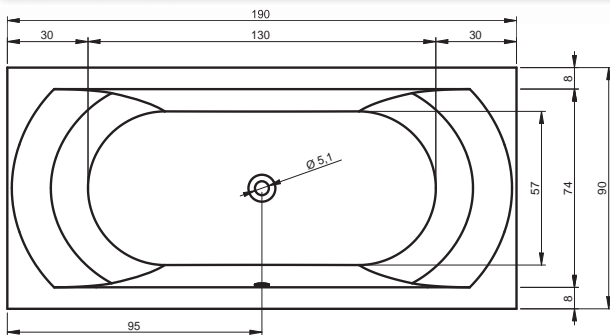

## НОВИНКА: LINARES

180x80 см, 190x90 см

Правая

Дополнительные рисунки к ванне LINARES вы можете увидеть на стр. 213.

Установку следует выполнять в точном соответствии с поставляемой инструкцией!

Код	Размер / Объём	Цена
BT46	180x80 см / 275 л	458,-
BT48	190x90 см / 320 л	525,-