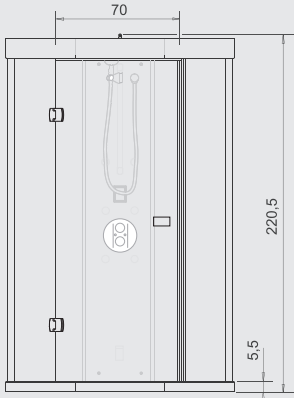

ПАРОВЫЕ КАБИНЫ ТЕХНИЧЕСКИЕ ЧЕРТЕЖИ – MEMPHIS

Размеры даны в см

100x100 A