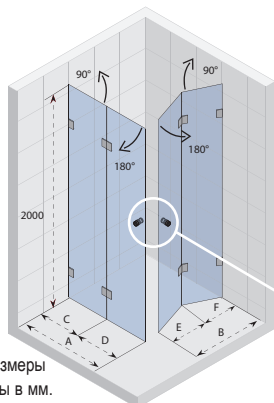

ДУШЕВЫЕ ШТОРКИ SCANDIC

SCANDIC S211

Все размеры
указаны в мм.

Код	Размер поддона	A	B	C	D	E	F	Цена
GC34200	800 x 800	768 - 772	768 - 772	385	385	385	385	1 452,-
GC35200	900 x 900	868 - 872	868 - 872	435	435	435	435	1 491,-
GC36200	1000 x 800	968 - 972	768 - 772	485	485	385	385	1 497,-
GC38200	1000 x 900	968 - 972	868 - 872	485	485	435	435	1 511,-
GC37200	1000 x 1000	968 - 972	968 - 972	485	485	485	485	1 516,-

TOL:
± 2 mm