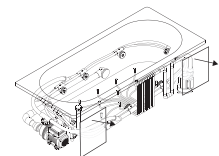

Гидрофорсунки (количество зависит от типа ванны).
Аэрофорсунки (количество зависит от типа ванны).
Стандарт 6 форсунок, по бокам ванной, 4 форсунки на спину, 2 форсунки
на ноги и 11 Аэрофорсунок.
Пневматическое управление Гидро.
Пневматическое управление Аэро.
Панель управления - винтом, можно регулировать производительность
массажной системы.

1 810,-