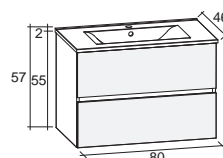

1. Set 07
- A. FCO080Z01AAAS07 **1 656,-**
    + Главная страница (выбрать цвет)
    41CM1080 00 00 00/CODE
    41CM1080 00 00 00/CODE
  - C. FCO080Z01CCCS07 **1 803,-**
    + Главная страница (выбрать цвет)
    41CM1080 00 00 00/SILK
    41CM1080 00 00 00/SILK
  - D. FCO080Z01DDDS07 **1 906,-**
    + Главная страница (выбрать цвет)
    41CM1080 00 00 00/GLOSS
    41CM1080 00 00 00/GLOSS

Включительно