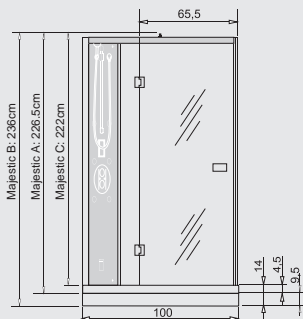

# ПАРОВЫЕ КАБИНЫ ТЕХНИЧЕСКИЕ ЧЕРТЕЖИ – MAJESTIC

Размеры даны в см

90x90

100x90

120x90

140x90

Majestic A:

Majestic B: