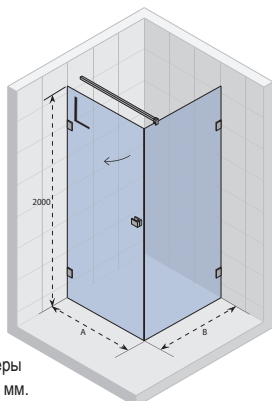

ДУШЕВЫЕ ШТОРКИ SCANDIC LIFT – MISTRAL

SCANDIC M201

Все размеры
указаны в мм.

TOL:
± 2 мм

Код Левая	Код Правая	Размер поддона	A	B	Цена
GX0202201	GX0202202	800 x 800	768 - 772	768 - 772	847,-
GX0202401	GX0202402	800 x 900	768 - 772	868 - 872	875,-
GX0202601	GX0202602	800 x 1000	768 - 772	968 - 972	1 000,-
GX0203101	GX0203102	900 x 800	868 - 872	768 - 772	886,-
GX0203201	GX0203202	900 x 900	868 - 872	868 - 872	900,-
GX0203301	GX0203302	900 x 1000	868 - 872	968 - 972	1 005,-
GX0204201	GX0204202	1000 x 800	968 - 972	768 - 772	925,-
GX0206201	GX0206202	1000 x 900	968 - 972	868 - 872	939,-
GX0205201	GX0205202	1000 x 1000	968 - 972	968 - 972	953,-