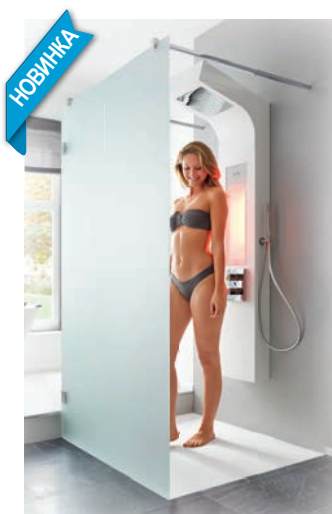

Firenze – душевая панель
с инфракрасным излучателем
33x182x52 см