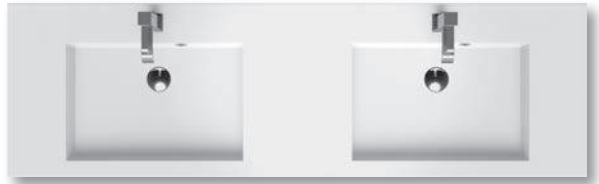

CAMBIO SENTITO 160x48