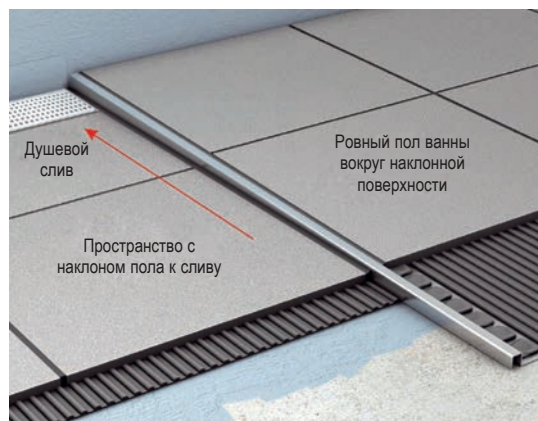

НЕРЖАВЕЮЩИЕ ДУШЕВЫЕ ТРАПЫ НЕРЖАВЕЮЩИЙ НАКЛОННЫЙ УГОЛОК