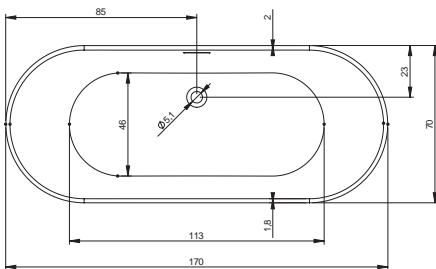

SOLID SURFACE BARCELONA

170x70 см

SOLID SURFACE

Код	Размер / Объем	Цена	Вес	Слив
BS05005	170 x 70 см / 275 л	3 500,-	95 kg	сся 17,5 л / мин.

Описание изделия	Включительно		Оборудование за доплату		Цвет Sikkens Из широкой цветовой гаммы красок SIKKENS Вы можете выбрать любимый вами цвет. RIHO покрывает лаком эти ванны в 4 слоя с внешней стороны, с внутренней стороны остается белый цвет.	
	Click/clack – изготовлена из белого литого мрамора	Сифон	Подголовник	Доплата за цвет MATT		Доплата за цвет GLOSSY
Код		AT91000	АН17110			
Цена			85,-	810,-	1 210,-