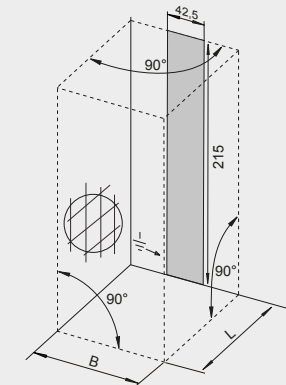

BZ07 - VIRGO 170x75cm

BA48 - WINNIPEG 145x145cm

BA34 - YUKON ПРАВАЯ 160x90cm

BA35 - YUKON ЛЕВАЯ 160x90cm

BZ25 PETIT 120x70cm

ПАРОВЫЕ КАБИНЫ ТЕХНИЧЕСКИЕ ЧЕРТЕЖИ – FLEX

Размеры даны в см

К СТЕНЕ