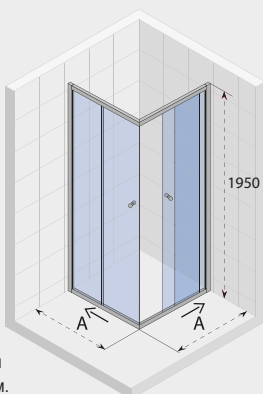

НАМАР КВАДРАТ