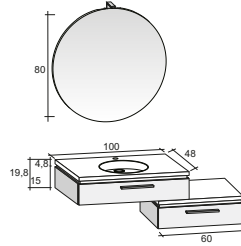

SET 35

A. FVO140*CODECODE*S35 1 206,-
D. FVO140*GLOSSGLOSS*S35 1 436,-

Включительно

Оборудование за
дополнительную плату