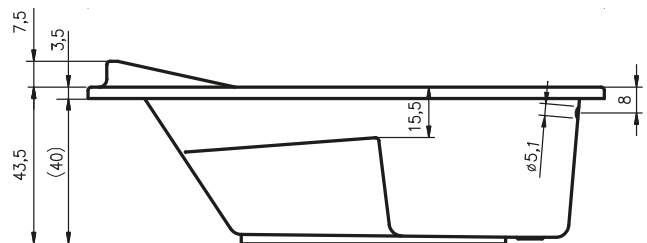

ПРЯМОУГОЛЬНЫЕ ВАННЫ COLUMBIA

140x70 см, 150x75 см, 160x75 см, 175x80 см

Правая

Левая

Дополнительные рисунки к ванне COLUMBIA вы можете увидеть на странице 175.

Код	Размер / Объем	Цена	Массажные системы										
			Hit1	Hit2	Hit3	Top1	Top2	Top5	Pro6	Pro7	Pro8	Lux8	
				Hydro 6+4+2			Hydro 6+4+2		Hydro 6+4+2				
			Aero 11				Aero11				Свет/Очистка		
			601,-	656,-			931,-	1 100,-			1 663,-		
BA05	140 x 70 см / 95 л	252,-	•	—	—	•	—	—	—	—	—	—	—
BA02	150 x 75 см / 110 л	266,-	•	•	—	•	•	—	•	—	—	—	—
BA01	160 x 75 см / 100 л	280,-	•	•	—	•	•	—	•	—	—	—	—
BA04	175 x 80 см / 175 л	293,-	•	•	—	•	•	—	•	—	—	—	—