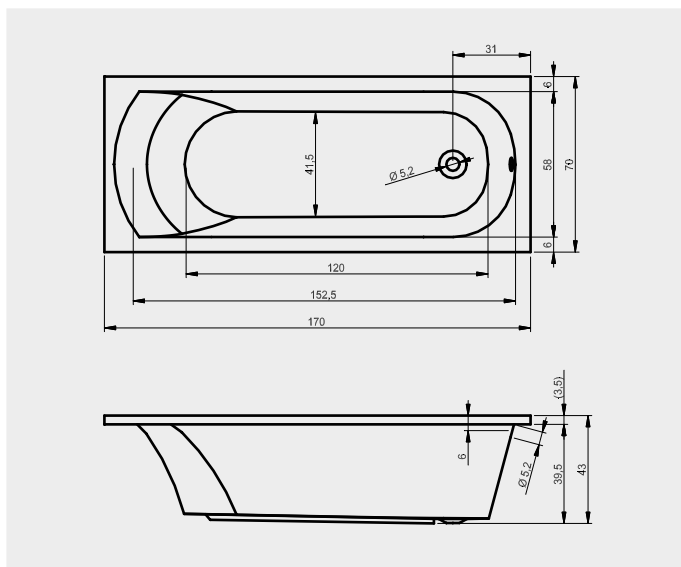

BA63 - ЛЫРА ПРАВАЯ 170x110см

BA64 - ЛЫРА ЛЕВАЯ 170x110см

ВАННЫ

ТЕХНИЧЕСКИЕ ЧЕРТЕЖИ

BB58 - MIAMI 150x70cm

BB60 - MIAMI 160x70cm

BB62 - MIAMI 170x70cm

BB64 - MIAMI 180x80cm