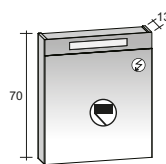

SET 03

- A. FBL060*CODECODE*S03 1 396,-
- C. FBL060*SILKSILK*S03 1 636,-
- D. FBL060*GLOSSGLOSS*S03 1 832,-