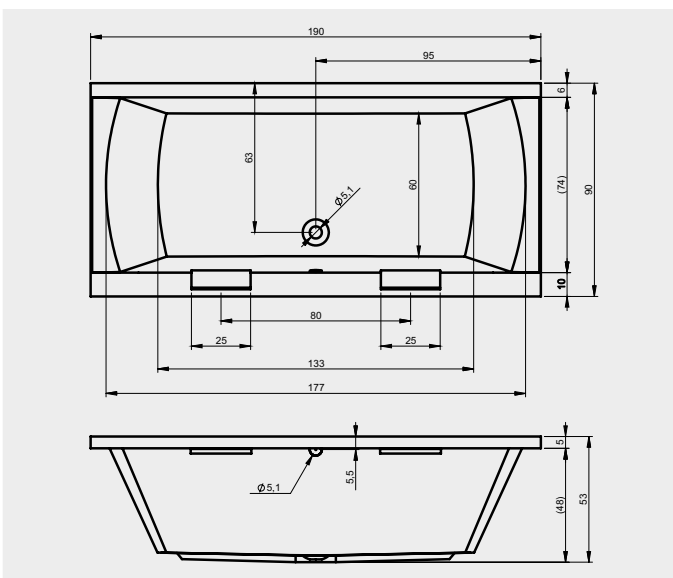

BA94 - MODENA 190x90cm