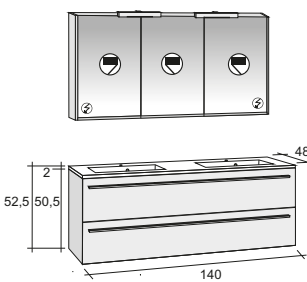

SET 52

- A. FBR160*CODECODE*S52 2 027,-
- B. FBR160*ACRYLACRYL*S52 2 126,-
- C. FBR160*SILKSILK*S52 2 311,-
- D. FBR160*GLOSSGLOSS*S52 2 667,-

Включительно

Оборудование за
дополнительную плату

SET 53

- A. FBR160*CODECODE*S53 2 516,-
- B. FBR160*ACRYLACRYL*S53 2 636,-
- C. FBR160*SILKSILK*S53 2 848,-
- D. FBR160*GLOSSGLOSS*S53 3 241,-

Включительно

Оборудование за
дополнительную плату