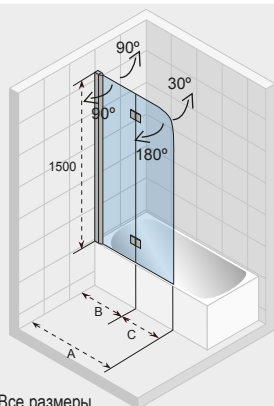

TOL:
±5 mm

ДУШЕВЫЕ ШТОРКИ NAUTIC

NAUTIC N308

Все размеры
указаны в мм.

Код	Размер поддона, R550	A	Цена
GG0204800	900x900	858-868	851,-

R550

TOL:
±5 мм

NAUTIC N500