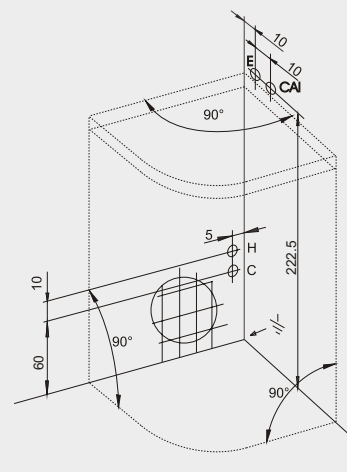

C - подвод холодной воды   H - подвод горячей воды   E - подвод электричества 90x90 – 230V~, 100x100 а 120x120 – 400V~, 2 фазы
± - заземляющий провод   CAI - внешняя антенна

Электрическая инсталляция

Кабины должны быть надежно закреплены и постоянно подключены к сети, а также подключены к заземлению по принципу уравнивания потенциалов. Электрическая установка должна быть оснащена УЗО с током срабатывания 30 мА. Кабины Nevada 100x100 см и 120x120 см подключаются пятижильным кабелем к двум отдельным фазам, к двум нулевым проводам и защитный провод к заземлению (кабель 5x2,5 мм²). Каждая фаза имеет предохранитель 16 А. Инструкции по установке и монтажу см www.rho.ru

Инструкция по установке:

- Для установки кабины необходимо рабочее пространство площадью не менее 2,5 площади самой кабины.
- Для установки вентиляции и целей технического обслуживания, должны быть соблюдены зазоры между потолком и кабиной, по крайней мере, 10 см.
- Ни один кабель не должен быть установлен на стене.
- Монтажное пространство кабины должно быть ровным, твердым и чистым.
- Параметры парового генератора были определены для температуры окружающей среды примерно 20 градусов.
- Мы рекомендуем подключения внешней антенны для качественного приема радиостанций.