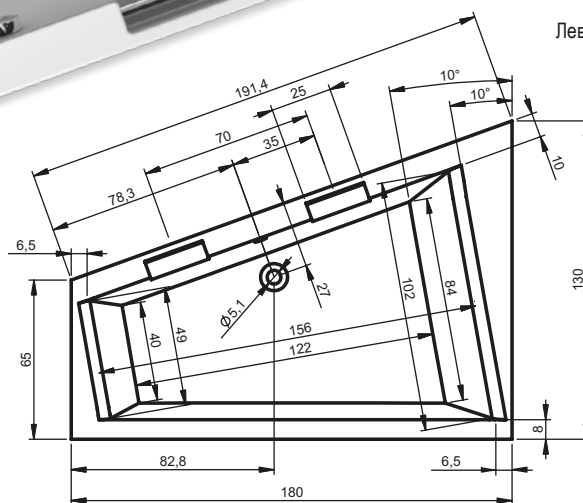

АССИМЕТРИЧНЫЕ ВАННЫ DOPPIO P/L

180x130 см

Правая