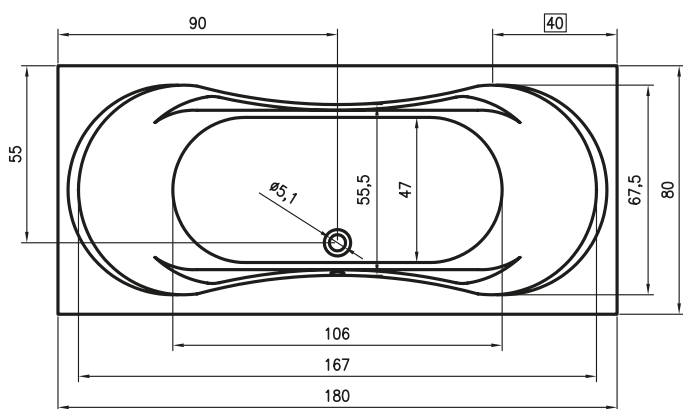

ПРЯМОУГОЛЬНЫЕ ВАННЫ SUPREME

180x80 см, 190x90 см

Правая

Левая

Дополнительные рисунки к ванне SUPREME вы можете увидеть на странице 187.

Код	Размер / Объём	Цена	Массажные системы									
			Hit1	Hit2	Hit3	Top1	Top2	Top5	Pro6	Pro7	Pro8	Lux8
				Hydro 6+4+2	Hydro 6+4+2		Hydro 6+4+2	Hydro 6+4+2	Hydro 6+4+2	Hydro 6+4+2		Hydro 4+4+2
			Аеро 11		Аеро 11	Аеро 11		Аеро 11		Аеро 11		Аеро 11
								Свет/Очистка	Свет/Очистка			Свет/Очистка
			601,-	656,-	1 185,-	931,-	1 100,-	1 439,-	1 663,-	2 222,-		2 446,-
BA55	180 x 80 см / 105 л	361,-	•	•	•	•	•	•	•	•	—	•
BA58	190 x 90 см / 185 л	369,-	•	•	•	•	•	•	•	•	—	•