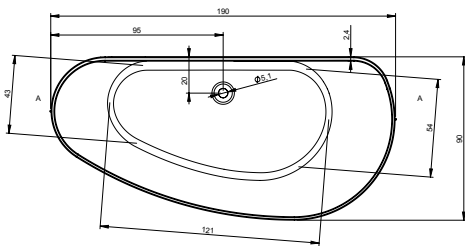

ВАННЫ ИЗ ЛИТОГО МРАМОРА GRANADA