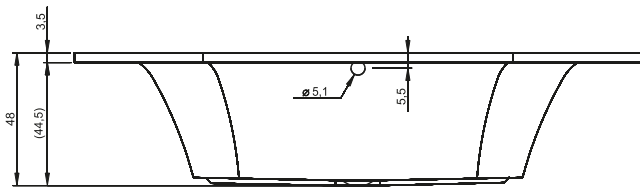

Код	Размер / Объём	Цена
BA06	145 x 145 см / 250 л	468,-

Массажные системы									
Hit1	Hit2	Hit3	Top1	Top2	Top5	Pro6	Pro7	Pro8	Lux8
	Hydro 6+4+2	Hydro 6+4+2		Hydro 6+4+2	Hydro 6+4+2	Hydro 6+4+2	Hydro 6+4+2		Hydro 4+4+2
Aero 11		Aero 11	Aero 11		Aero 11		Aero 11		Aero 11
						Свет/Очистка	Свет/Очистка		Свет/Очистка
601,-	656,-	1 185,-	931,-	1 100,-	1 439,-	1 663,-	2 222,-		2 446,-
•	•	•	•	•	•	•	•	—	•

Все цены на массажные системы указаны без акриловых ванн, в комплект включена стандартная система стока Слив-Перелив.

Оборудование за доплату - М. С.

LCD
только для WP Pro/Lux

LCD +
Нагреватель (400V)
только для WP Pro/Lux

LED Хромотерапия
только для WP Pro/Lux
(за доплату)

LED Белая
подсветка
для ванн без
системы

LED Хромотерапия
для ванн без системы

Аксессуары

Комплект
слива

Комплект
слива
с наполнением и
переливом

Комплект
слива
Multiplex

Слив-перелив
с наполнением и
переливом Multiplex Trio

Код				AL00L114115	AL00C116117	560100200	560100394	560100310	560100360	560100385
Цена	309,-	618,-	158,-	339,-	373,-	45,-	123,-	70,-	177,-	481,-

Аксессуары

Описание изделия	Ножки	Ручка Чёрный Серебристо-серый	Ручка нержавеющая сталь	Подголовник Чёрный Серебристо-серый	Панель к ванне	Жидкость для дезинфекции 1 л	Таблетки для дезинфекции 75 шт
Код	07	AG02110 AG02115	AG03120	AN01110 AN01115	P027	REDIS0002	REDIS0001
Цена	20,-	30,-	79,-	114,-	185,-	15,-	24,-