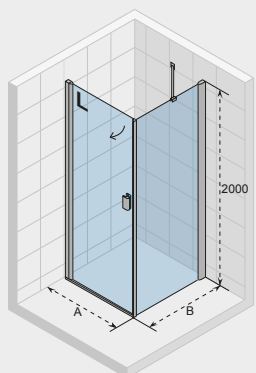

NAUTIC N201

Все размеры
указаны в мм.

Код Левая	Код Правая	Размер поддона	A	B	Цена
GG1222801	GG1222802	800 x 800	757-767	755-769	847,-
GG1224801	GG1224802	900 x 800	857-867	755-769	856,-
GG1225801	GG1225802	1000 x 800	957-967	755-769	875,-
GG1242801	GG1242802	800 x 900	757-767	855-869	868,-
GG1244801	GG1244802	900 x 900	857-867	855-869	877,-
GG1245801	GG1245802	1000 x 900	957-967	855-869	895,-
GG1252801	GG1252802	800 x 1000	757-767	955-969	900,-
GG1254801	GG1254802	900 x 1000	857-867	955-969	910,-
GG1255801	GG1255802	1000 x 1000	957-967	955-969	929,-

TOL:
±5/7 MM