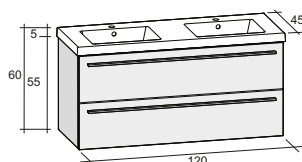

Включительно

Оборудование за дополнительную плату