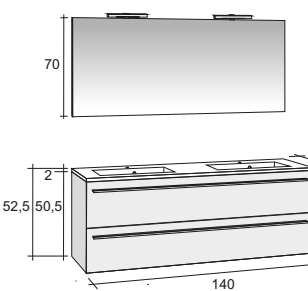

SET 27

- A. FBR140*CODECODE*S27 1 914,-
- B. FBR140*ACRYLACRYL*S27 2 063,-
- C. FBR140*SILKSILK*S27 2 188,-
- D. FBR140*GLOSSGLOSS*S27 2 465,-

Включительно

Оборудование за
дополнительную плату

SET 62

- A. FBR140*CODECODE*S62 1 979,-
- B. FBR140*ACRYLACRYL*S62 2 132,-
- C. FBR140*SILKSILK*S62 2 269,-
- D. FBR140*GLOSSGLOSS*S62 2 540,-

Включительно

Оборудование за
дополнительную плату