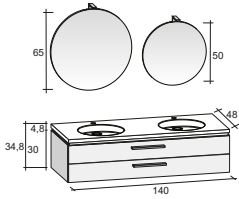

МЕБЕЛЬ VOLANO – НАБОРЫ

SET 21

A. FVO140*CODECODE*S21 1 358,-
D. FVO140*GLOSSGLOSS*S21 1 645,-

Включительно

Оборудование за
дополнительную плату