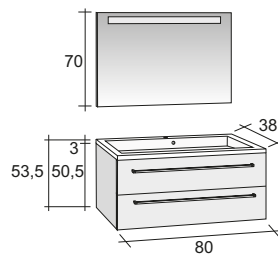

SET 05

- A. FSC080*CODECODE*S05 1 010,-
- B. FSC080*ACRYLACRYL*S05 1 085,-
- C. FSC080*SILKSILK*S05 1 172,-
- D. FSC080*GLOSSGLOSS*S05 1 329,-

Включительно

Оборудование за дополнительную плату