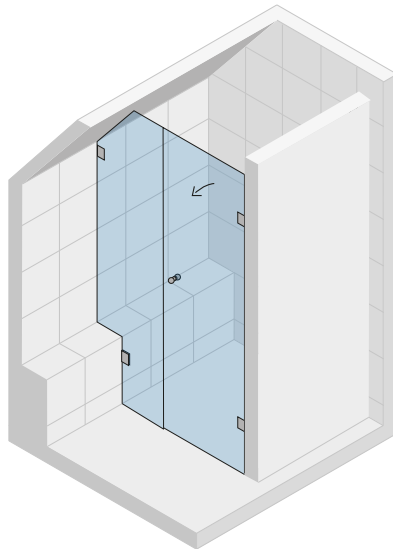

ВАРИАНТЫ АТИПИЧНЫХ ШТОРОК

При монтаже на стену, следует узнать цену.