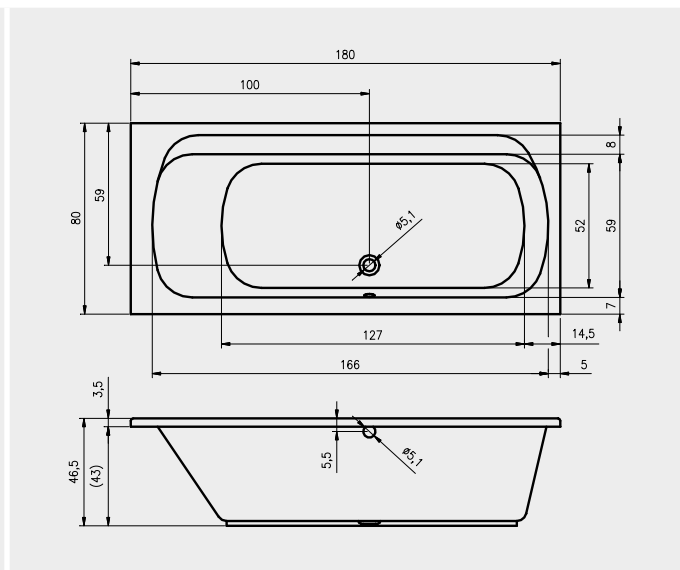

ВАННЫ

ТЕХНИЧЕСКИЕ ЧЕРТЕЖИ

BC01 - ORION 170x70cm

BA52 - OTTAWA 180x80cm

BC16 - PEGAS 180x80cm

BA06 - SANTIAGO 145x145cm

BB22 - SETH 180x86cm

BB23 - SETH WP 180x86cm