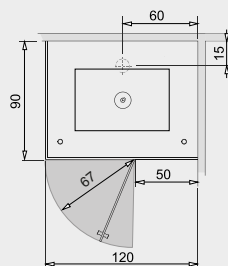

Правая

Majestic A:

Majestic B:

Majestic C: