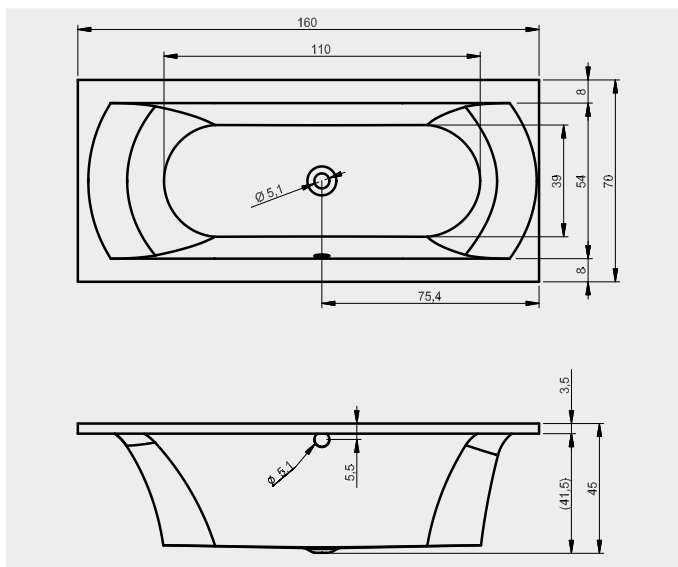

BB42 - LIMA 160x70cm