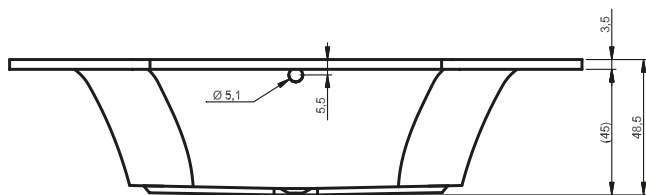

УГЛОВЫЕ ВАННЫ SYDNEY

145x145 см

Код	Размер / Объём	Цена	Массажные системы									
			Hit1	Hit2	Hit3	Top1	Top2	Top5	Pro6	Pro7	Pro8	Lux8
				Hydro 6+4+2	Hydro 6+4+2		Hydro 6+4+2	Hydro 6+4+2	Hydro 6+4+2		Hydro 4+4+2	
			Aero 11		Aero 11	Aero 11		Aero 11		Свет/Очистка	Свет/Очистка	Свет/Очистка
			601,-	656,-	1 185,-	931,-	1 100,-	1 439,-	1 663,-	2 222,-		2 446,-
BA95	145 x 145 см / 230 l	468,-	•	•	•	•	•	•	•	•	—	•