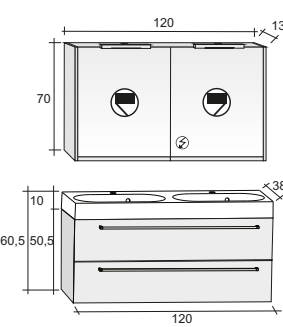

SET 28

- A. FSL120*CODECODE*S28 1 603,-
- B. FSL120*ACRYLACRYL*S28 1 715,-
- C. FSL120*SILKSILK*S28 1 853,-
- D. FSL120*GLOSSGLOSS*S28 2 089,-

Включительно

Оборудование за дополнительную плату