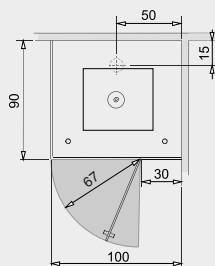

Правая

Majestic A:

Majestic B:

Majestic C: