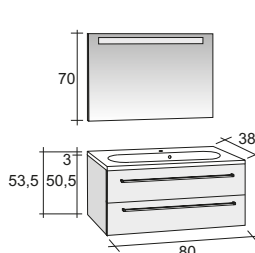

SET 05

- A. FSE080*CODECODE*S05 1 017,-
- B. FSE080*ACRYLACRYL*S05 1 092,-
- C. FSE080*SILKSILK*S05 1 179,-
- D. FSE080*GLOSSGLOSS*S05 1 336,-

Включительно

Оборудование за дополнительную плату