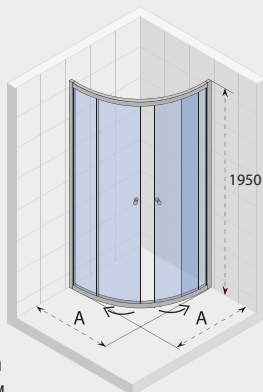

Нельзя использовать отдельно. Необходимо всегда объединять две части вместе.

ДУШЕВЫЕ ШТОРКИ НАМАР

Душевые шторки – Намар квадрат
Душевой поддон – Davos

НАМАР КВАДРАНТ

Все размеры
указаны в мм.

Код	Размер поддона, R550	A	Вход	Цена
GR32200	800x800	770 - 805	480	372,-
GR33200	900x900	870 - 905	500	395,-
GR35200	1000x1000	970 - 1005	500	419,-