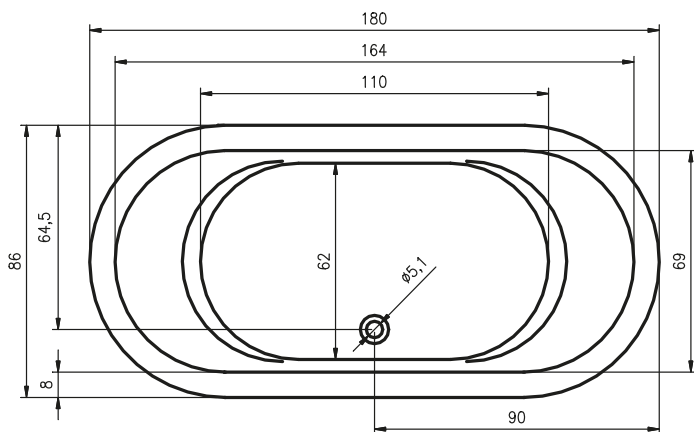

КРУГЛЫЕ / ОВАЛЬНЫЕ ВАННЫ SETH

180x86 см

Правая

Левая

Код	Размер / Объем	Цена
VB22	180 x 86 см / 165 л	504,-

Аксессуары

	Комплект слива	Комплект слива с наполнением и переливом	Комплект слива Multiplex	Слив-перелив с наполнением и переливом Multiplex Trio	комплект слива с функцией наполнения через слив Multiplex Trio-F
Код	560100200	560100394	560100310	560100360	560100385
Цена	45,-	123,-	70,-	177,-	481,-