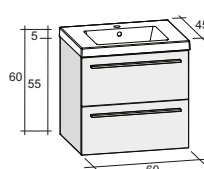

Включительно

Оборудование за дополнительную плату