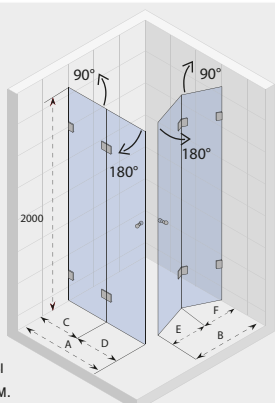

SCANDIC S211

Все размеры
указаны в мм.

Код	Размер поддона	A	B	C	D	E	F	Цена
GC34200	800 x 800	768 - 772	768 - 772	385	385	385	385	1 330,-
GC35200	900 x 900	868 - 872	868 - 872	435	435	435	435	1 368,-
GC36200	1000 x 800	968 - 972	768 - 772	485	485	385	385	1 372,-
GC38200	1000 x 900	968 - 972	868 - 872	485	485	435	435	1 386,-
GC37200	1000 x 1000	968 - 972	968 - 972	485	485	485	485	1 391,-

TOL:
±2 мм