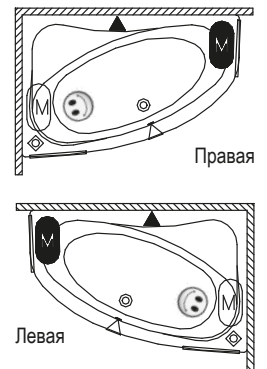

Панель к ванне BA86/87

Панель к ванне BA88/89

Жидкость для дезинфекции 1 л

Таблетки для дезинфекции 75 шт

АССИМЕТРИЧНЫЕ ВАННЫ LYRA P/L

140x90 см, 153,5x100,5 см, 170x110 см

Дополнительные рисунки к ванне LYRA вы можете увидеть на странице 183.