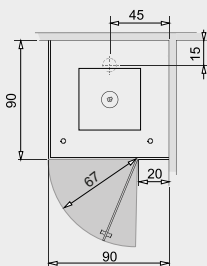

Правая

Majestic A:

Majestic B:

Majestic C: