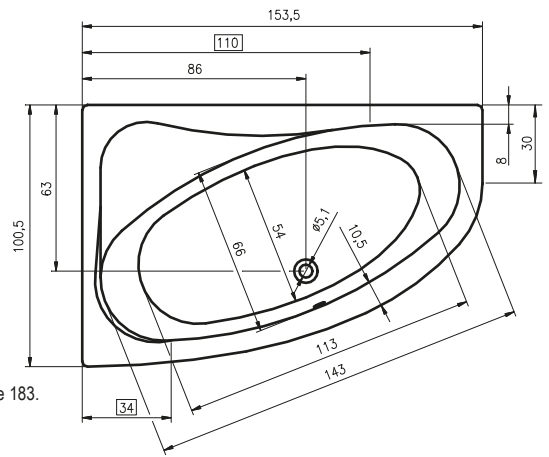

Панель к ванне BA86/87

Панель к ванне BA88/89

Жидкость для дезинфекции 1 л

Таблетки для дезинфекции 75 шт

АССИМЕТРИЧНЫЕ ВАННЫ LYRA P/L

140x90 см, 153,5x100,5 см, 170x110 см

Дополнительные рисунки к ванне LYRA вы можете увидеть на странице 183.