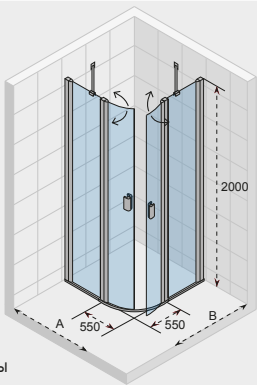

FJORD F308

Все размеры
указаны в мм.

Код	Размер поддона	A	B	Цена
GF0244800	900x900	855-870	855-870	851,-
GF0245800	900x1000	855-870	955-970	870,-
GF0254800	1000x900	955-970	855-870	870,-
GF0247800	900x1200	855-870	1155-1170	891,-
GF0274800	1200x900	1155-1170	855-870	891,-
GF0255800	1000x1000	955-970	955-970	889,-
GF0257800	1000x1200	955-970	1155-1170	910,-
GF0275800	1200x1000	1155-1170	955-970	910,-
GF0277800	1200x1200	1155-1170	1155-1170	931,-

R550

TOL:
±7,5 мм