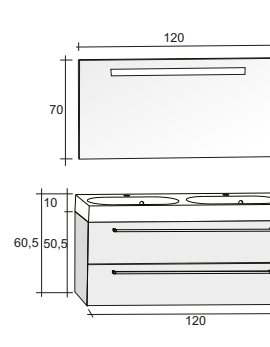

SET 27

- A. FSL120*CODECODE*S27 1 208,-
- B. FSL120*ACRYLACRYL*S27 1 291,-
- C. FSL120*SILKSILK*S27 1 405,-
- D. FSL120*GLOSSGLOSS*S27 1 604,-

Включительно

Оборудование за дополнительную плату