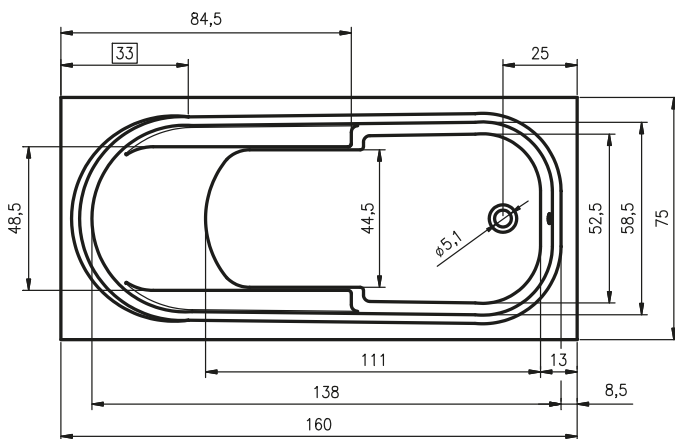

ПРЯМОУГОЛЬНЫЕ ВАННЫ COLUMBIA

140x70 см, 150x75 см, 160x75 см, 175x80 см

Правая

Левая

Дополнительные рисунки к ванне COLUMBIA вы можете увидеть на странице 175.

Код	Размер / Объем	Цена	Массажные системы										
			Hit1	Hit2	Hit3	Top1	Top2	Top5	Pro6	Pro7	Pro8	Lux8	
				Hydro 6+4+2			Hydro 6+4+2		Hydro 6+4+2				
			Aero 11				Aero11				Свет/Очистка		
			601,-	656,-			931,-	1 100,-			1 663,-		
BA05	140 x 70 см / 95 л	252,-	•	—	—	•	—	—	—	—	—	—	—
BA02	150 x 75 см / 110 л	266,-	•	•	—	•	•	—	•	—	—	—	—
BA01	160 x 75 см / 100 л	280,-	•	•	—	•	•	—	•	—	—	—	—
BA04	175 x 80 см / 175 л	293,-	•	•	—	•	•	—	•	—	—	—	—