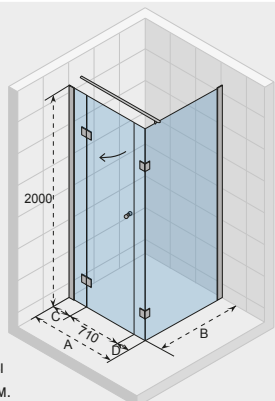

TOL:
±5 мм

POLAR P204

Все размеры
указаны в мм.

Код	A	B	C	Цена
GP50200	1165 - 1175	277	375	1 569,-

TOL:
±5 мм

ДУШЕВЫЕ ШТОРКИ POLAR

POLAR P205

Все размеры
указаны в мм.