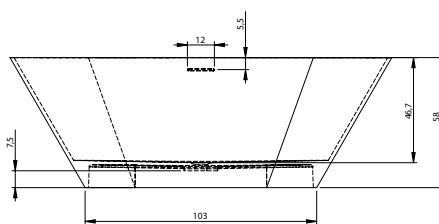

ВАННЫ ИЗ ЛИТОГО МРАМОРА BARCELONA