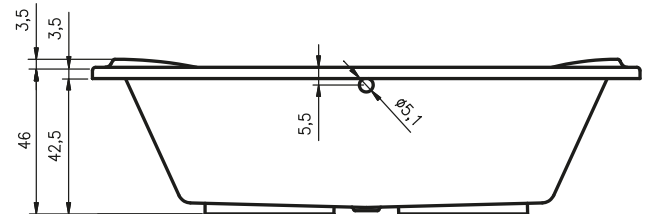

ПРЯМОУГОЛЬНЫЕ ВАННЫ TAURUS

170x80 см

Правая

Левая

Код	Размер / Объём	Цена
BC07	170 x 80 см / 155 л	365,-

Массажные системы									
Hit1	Hit2	Hit3	Top1	Top2	Top5	Pro6	Pro7	Pro8	Lux8
	Hydro 6+4+2	Hydro 6+4+2		Hydro 6+4+2	Hydro 6+4+2	Hydro 6+4+2	Hydro 6+4+2		Hydro 4+4+2
Aero 11		Aero 11	Aero 11		Aero 11		Aero 11		Aero 11
						Свет/Очистка	Свет/Очистка		Свет/Очистка
601,-	656,-	1 185,-	931,-	1 100,-	1 439,-	1 663,-	2 222,-		2 446,-
•	•	•	•	•	•	•	•	—	•