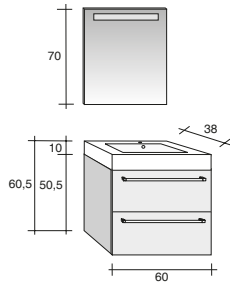

SET 01

- A. FSM060*CODECODE*S01 847,-
- B. FSM060*ACRYLACRYL*S01 910,-
- C. FSM060*SILKSILK*S01 988,-
- D. FSM060*GLOSSGLOSS*S01 1 125,-

Включительно

Оборудование за дополнительную плату