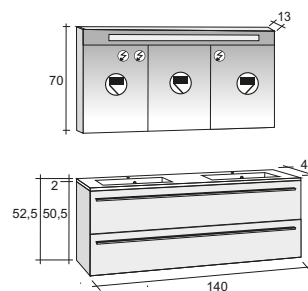

SET 52

- A. FBR160*CODECODE*S52 2 027,-
- B. FBR160*ACRYLACRYL*S52 2 126,-
- C. FBR160*SILKSILK*S52 2 311,-
- D. FBR160*GLOSSGLOSS*S52 2 667,-

Включительно

Оборудование за
дополнительную плату

SET 53

- A. FBR160*CODECODE*S53 2 516,-
- B. FBR160*ACRYLACRYL*S53 2 636,-
- C. FBR160*SILKSILK*S53 2 848,-
- D. FBR160*GLOSSGLOSS*S53 3 241,-

Включительно

Оборудование за
дополнительную плату