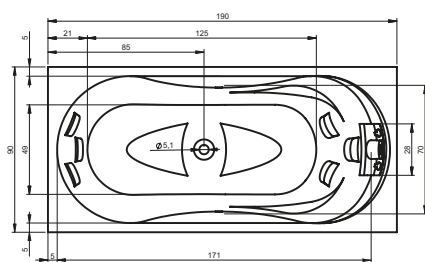

Высота установки: 65-71 см

Стандарт

Левая

Код	Размер / Объем	Цена	LCD	Махи Гидрофорсунка Стандарт	Махи Гидрофорсунка вращающаяся	Гидрофорсунка	Аэро форсунка	Подсветка (Стандарт)	Комплект системы дезинфекции	Подголовники чёрный или серебристо-серый	Ручка Чёрная или серебристо-серая
BZ44	190x90 см / 270 л	3 666,-									
				3	3	4	16	1	1	1	2

Поставляются в том числе и с LCD электронным управлением и сливной системой стандартной сборки

Оборудование за доплату

Описание изделия					
Хромотерапия вместо подсветки	Нагреватель (400V)	Жидкость для дезинфекции 1 л	Таблетки для дезинфекции 75 ks	Ручка из полированной нержавеющей стали	
Код			REDIS002	REDIS001	AG03120
Цена	158,-	309,-	15,-	24,-	79,-