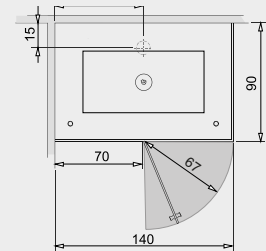

ДУШЕВЫЕ ПОДДОНЫ

ТЕХНИЧЕСКИЕ ЧЕРТЕЖИ – MAJESTIC

Размеры даны в см

90x90

100x90

120x90

140x90

Левая