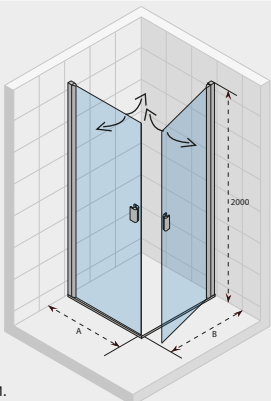

TOL:
±10 mm

NAUTIC N111

Все размеры
указаны в мм.

Код	Размер поддона	A	Цена
GGB0802800	800	772 - 792	532,-
GGB0804800	900	872 - 892	560,-
GGB0805800	1000	972 - 992	574,-

TOL:
±10 mm

NAUTIC N209

Все размеры
указаны в мм.