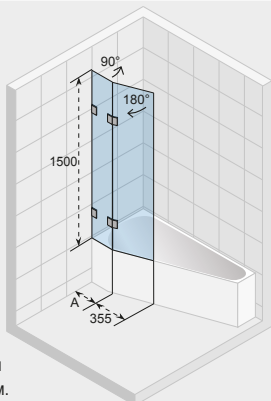

Не каждая ванна (массажная ванна) имеет возможность установки шторок для ванн. Спросите в магазине или обратитесь в RIHO.

TOL:
± 2 мм

SCANDIC S500

Все размеры
указаны в мм.

Код	Ванна	A	Цена
GC60200	Yukon - Nora	820	824,-
GC61200	Geta 160	760	824,-
GC62200	Geta 170	860	824,-
GC63200	Delta 150/160	460	824,-