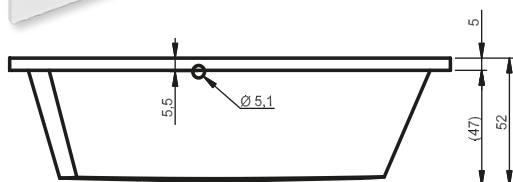

АССИМЕТРИЧНЫЕ ВАННЫ DOPPIO P/L

180x130 см

Правая