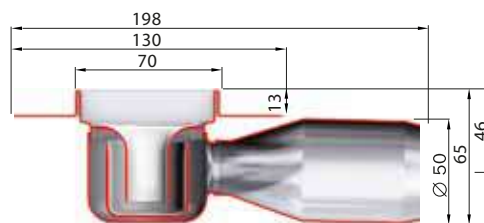

Низкая инсталляция с горизонтальным фланцем