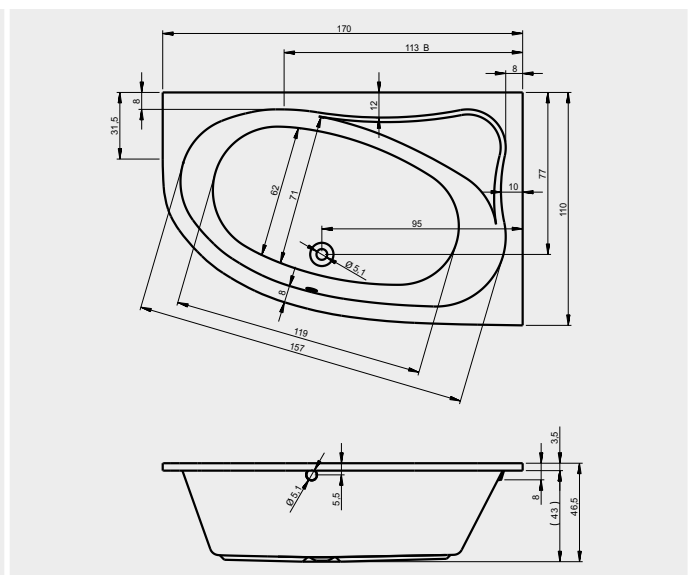

BA64 - ЛЫРА ЛЕВАЯ 170x110см