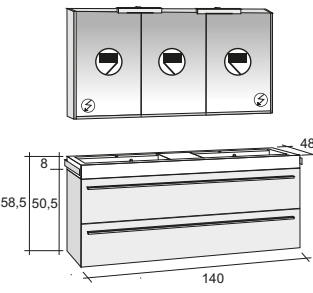

SET 27

- A. FBO140*CODECODE*S27 1 988,-
- B. FBO140*ACRYLACRYL*S27 2 138,-
- C. FBO140*SILKSILKL*S27 2 263,-
- D. FBO140*GLOSSGLOSS*S27 2 540,-

Включительно

Оборудование за дополнительную плату