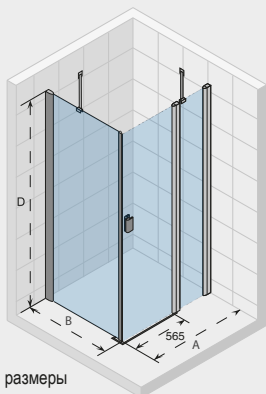

ДУШЕВЫЕ ШТОРКИ NAUTIC - FJORD COMBI

FJORD F206

Все размеры
указаны в мм.

Код Левая	Код Правая	Размер поддона	A	B	Цена
GF1140801	GF1140802	900 x 800	853-868	755-769	941,-
GF1150801	GF1150802	1000 x 800	953-968	755-769	955,-
GF1170801	GF1170802	1200 x 800	1153-1168	755-769	985,-
GF1144801	GF1144802	900 x 900	853-868	855-869	961,-
GF1154801	GF1154802	1000 x 900	953-968	855-869	976,-
GF1174801	GF1174802	1200 x 900	1153-1168	855-869	1 006,-
GF1145801	GF1145802	900 x 1000	853-868	955-969	994,-
GF1155801	GF1155802	1000 x 1000	953-968	955-969	1 008,-
GF1175801	GF1175802	1200 x 1000	1153-1168	955-969	1 039,-

TOL:
±7 MM