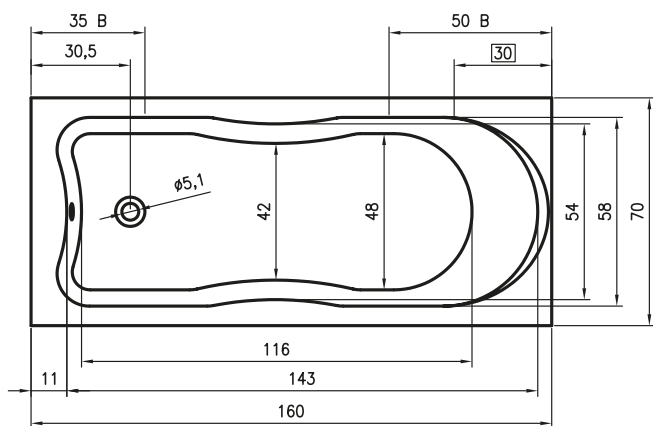

Дополнительные рисунки к ванне KLASIK вы можете увидеть на странице 179.

Код	Размер / Объём	Цена	Массажные системы									
			Hit1	Hit2	Hit3	Top1	Top2	Top5	Pro6	Pro7	Pro8	Lux8
				Hydro 6+4+2			Hydro 6+4+2		Hydro 6+4+2			
			Aero 11				Aero 11					
									Свет/Очистка			
			601,-	656,-			931,-	1 100,-		1 663,-		
			—	—	—	—	—	—	—	—	—	—
			•	•	—	•	•	—	•	—	—	—
			•	•	—	•	•	—	•	—	—	—

Все цены на массажные системы указаны без акриловых ванн, в комплект включена стандартная система стока Слив-Перелив.

	Оборудование за доплату - Массажные системы			Оборудование за доплату - Ванны			Аксессуары				
	LCD только для WP Pro/Lux	LCD + Нагреватель (400V) только для WP Pro/Lux	LED Хромотерапия только для WP Pro/Lux (за доплату)	LED Белая подсветка для ванн без системы	LED Хромотерапия для ванн без системы	Комплект слива	Комплект слива с наполнением и переливом	Комплект слива Multiplex	Слив-перелив с наполнением и переливом Multiplex Trio	комплект слива с функцией наполнения через слив Multiplex Trio-F	
Код				AL00L114115	AL00C116117	560100200	560100394	560100310	560100360	560100385	
Цена	309,-	618,-	158,-	339,-	373,-	45,-	123,-	70,-	177,-	481,-	

	Аксессуары								
Описание изделия	Ножки	Ручка Чёрный	Ручка Серебристо-серый	Ручка нержавеющая сталь	Подголовнику найдёте на стр. 33	Подходящие шторы для ванн найдёте на стр. 32	Прямые панели (57,0 см) смотрите на стр. 41	Жидкость для дезинфекции 1 л	Таблетки для дезинфекции 75 шт
Код	01U	AG02110	AG02115	AG03120				REDIS0002	REDIS0001
Цена	20,-	30,-	79,-					15,-	24,-