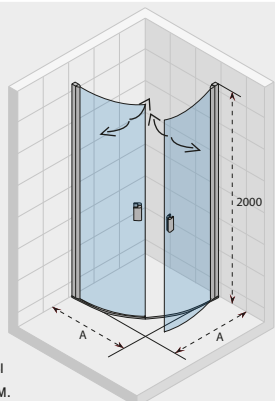

ДУШЕВЫЕ ШТОРКИ NAUTIC

NAUTIC N308

Все размеры
указаны в мм.

Код	Размер поддона, R550	A	Цена
GG0204800	900x900	858-868	851,-

R550

TOL:
±5 мм