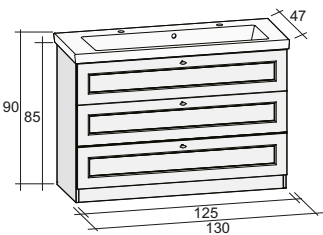

Возможность
выбора ручки

Включительно

Оборудование за
дополнительную плату