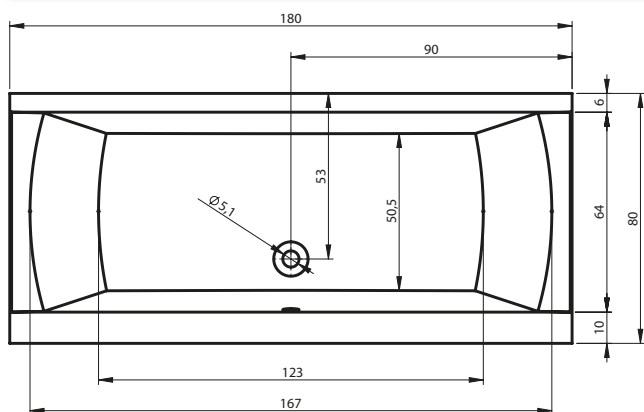

ПРЯМОУГОЛЬНЫЕ ВАННЫ JULIA

160x70 см, 180x80 см, 190x90 см

Правая

Дополнительные рисунки к ванне JULIA вы можете увидеть на странице 179.

Код	Размер / Объём	Цена
BA71	160 x 70 см / 195 л	343,-
BA72	180 x 80 см / 260 л	414,-
BA69	190 x 90 см / 320 л	441,-