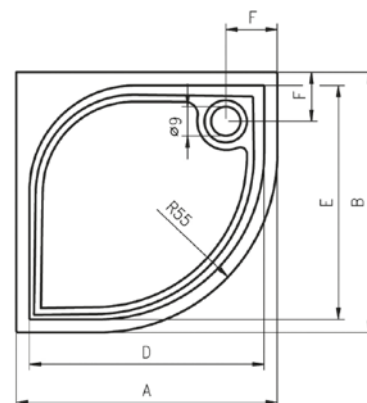

ДУШЕВЫЕ ПОДДОНЫ KOLPING

ЛИТОЙ МРАМОР

Душевые поддоны Kolping сделаны из литого мрамора и имеют приятный верхний слой. Они доступны в квадратном, прямоугольном и радиусном исполнении.

К этим поддонам можно купить панель - но не для всех моделей. Поставляется в комплекте с сифоном и ножками.

Противоскользящая поверхность

	Код	A	B	C	D	E	F	G	R	Панель / Цена панели	Цена
Kolping	DB10	80	80	3	71	71	15	-	55	P10 – 50,-	231,-
Kolping	DB14	90	90	3	81	81	18	-	55	P14 – 50,-	276,-
Kolping	DB18	100	100	3	91	91	18	-	55	P18 – 50,-	300,-
Kolping	DB20	80	80	3	71	71	15	-	-	P20 – 50,-	290,-
Kolping	DB21	90	90	3	81	81	18	-	-	P21 – 50,-	305,-
Kolping	DB31	100	80	3	91	71	15	-	-	P31P/P32L – 55,-	285,-
Kolping	DB32	100	90	3	85	75	18	-	-	P35P/P36L – 55,-	314,-
Kolping	DB33	120	80	3	110	70	15	-	-	P33P/P34L – 55,-	329,-
Kolping	DB34	120	90	3	105	75	19	-	-	P37P/P38L – 55,-	349,-
Kolping	DB36	140	90	3	125	75	70	18	-	-	388,-

ДУШЕВЫЕ ПОДДОНЫ KOLPING

Поставляется в комплекте с сифоном и ножками.
Высота сифона 8 см.
Высота панели 10 см.
Высота поддона 3 см.