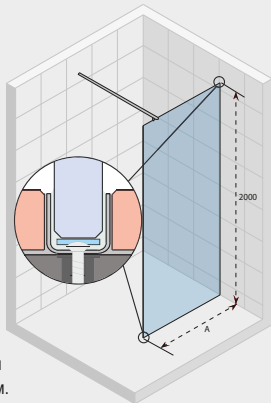

SCANDIC S400 FLAT

Все размеры
указаны в мм.

Код	A	Цена
GSM97865	750	517,-
GSM97864	850	535,-
GSM97863	950	554,-
GSM97862	1150	563,-
GSM97861	1350	580,-
GSM97860	1550	606,-

Прежде чем сделать заказ, необходимо проконсультироваться у компании RIHO