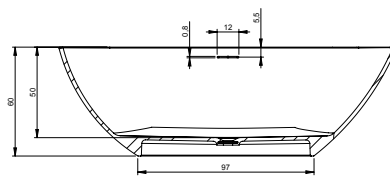

ВАННЫ ИЗ ЛИТОГО МРАМОРА GRANADA

Код	Размер / Объем	Цена	Вес	Слив	Оборудование за дополнительную плату			
					Сифон AT91000	Доплата за цвет МАТТ	Доплата за цвет ГЛЯНЕЦ	Доплата за цвет ЗОЛОТО + МЕТАЛИК
BS20	190 x 90 см / 337 л	2 885,-	126 kg	сса 17 л / Min.	27,-	692,-	1 039,-	1 209,-