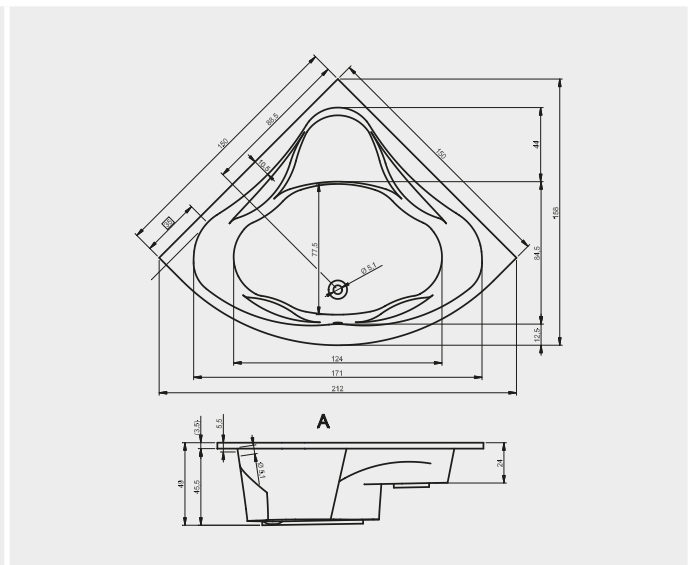

BC35 - NEO 150x150cm