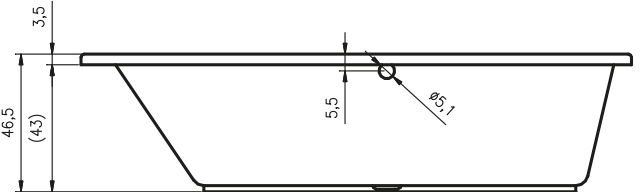

Код	Размер / Объём	Цена
BA52	180 x 80 см / 185 л	621,-

Массажные системы									
Hit1	Hit2	Hit3	Top1	Top2	Top5	Pro6	Pro7	Pro8	Lux8
	Hydro 6+4+2			Hydro 6+4+2		Hydro 6+4+2			
Aero 11			Aero 11			Свет/Очистка			
601,-	656,-		931,-	1 100,-		1 663,-			
•	•	—	•	•	—	•	—	—	—

Все цены на массажные системы указаны без акриловых ванн, в комплект включена стандартная система стока Слив-Перелив.

	Оборудование за доплату - Массажные системы			Оборудование за доплату - Ванны		Аксессуары				
	LCD только для WP ProLux	LCD + Нагреватель (400V) только для WP ProLux	LED Хромотерапия только для WP ProLux (за доплату)	LED Белая подсветка для ванн без системы	LED Хромотерапия для ванн без системы	Комплект слива	Комплект слива с наполнением и переливом	Комплект слива Multiplex	Слив-перелив с наполнением и переливом Multiplex Trio	комплект слива с функцией наполнения через слив Multiplex Trio-F
Код				AL00L114115	AL00C116117	560100200	560100394	560100310	560100360	560100385
Цена	309,-	618,-	158,-	339,-	373,-	45,-	123,-	70,-	177,-	481,-

	Аксессуары									
Описание изделия	Ножки	Ручка Чёрный	Ручка Серебристо-серый	Ручка нержавеющая сталь	Подголовник Чёрный	Подголовник Серебристо-серый	Подходящие шторы для ванн найдёте на стр. 32	Прямые панели (57,0 см) смотрите на стр. 41	Жидкость для дезинфекции 1 л	Таблетки для дезинфекции 75 шт
Код	01U	AG02110	AG02115	AG03120	АН01110	АН01115			REDIS0002	REDIS0001
Цена	20,-	30,-	30,-	79,-	114,-	114,-			15,-	24,-