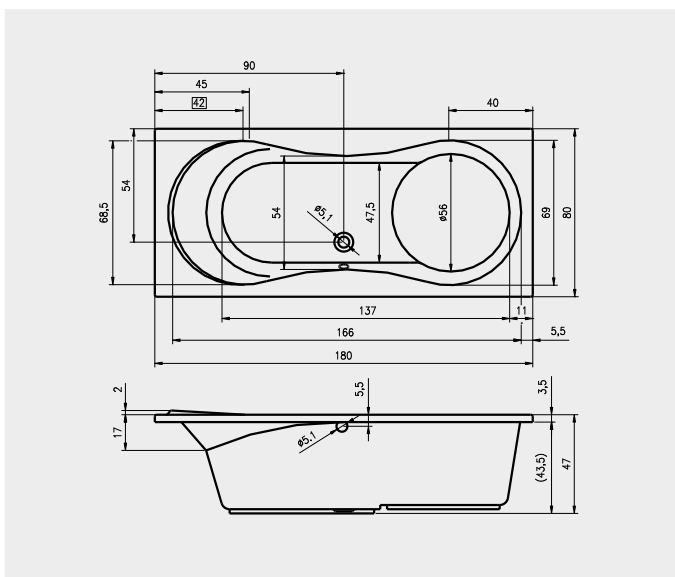

BA37 - TOFIELD 180x80cm