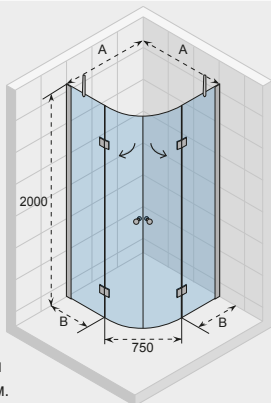

POLAR P309

Все размеры
указаны в мм.

Код	Размер поддона, R550	A	B	Цена
GW44300	900 x 900	865 - 875	332	1 748,-
GW46300	1000 x 1000	965 - 975	432	1 776,-
GW47300	1200 x 1200	1165 - 1175	632	2 255,-

R550

TOL:
±5 мм