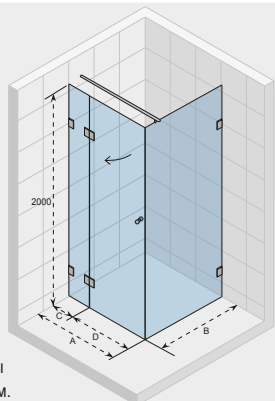

SCANDIC S203

Все размеры
указаны в мм.

Код	Размер поддона	A	B	C	D	Цена
GC91200	800 x 800	768 - 772	768 - 772	197	573	1 024,-
GC27200	900 x 900	868 - 872	868 - 872	197	673	1 043,-
GC28200	1000 x 800	968 - 972	768 - 772	297	673	1 062,-
GC90200	1000 x 900	968 - 972	868 - 872	297	673	1 109,-
GC29200	1000 x 1000	968 - 972	968 - 972	297	673	1 128,-
GC92100	1200 x 800	1168 - 1172	768 - 772	497	673	1 255,-
GC92200*	1200 x 900	1168 - 1172	868 - 872	497	673	1 278,-
GC92400*	1400 x 900	1368 - 1372	868 - 872	697	673	1 326,-
GC92600*	1600 x 900	1568 - 1572	868 - 872	897	673	1 372,-
GC92800*	1800 x 900	1768 - 1772	868 - 872	897	873	1 419,-

*с Т-образным

TOL:
±2 мм