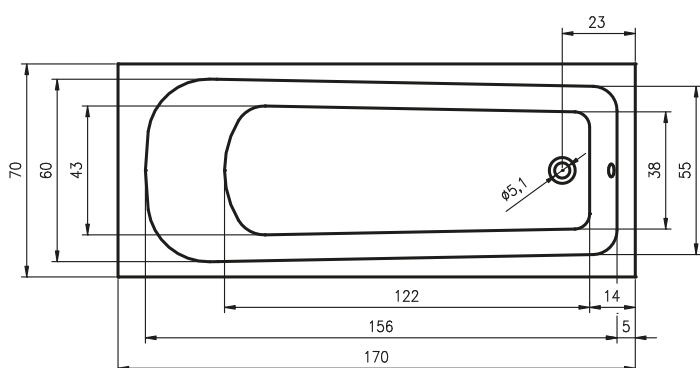

ПРЯМОУГОЛЬНЫЕ ВАННЫ ORION

170x70 см

Правая

Левая

Код	Размер / Объём	Цена
BC01	170 x 70 см / 150 л	338,-

Массажные системы									
Hit1	Hit2	Hit3	Top1	Top2	Top5	Pro6	Pro7	Pro8	Lux8
	Hydro 6+4+2			Hydro 6+4+2		Hydro 6+4+2			
Aero 11			Aero 11			Свет/Очистка			
601,-	656,-		931,-	1 100,-		1 663,-			
•	•	—	•	•	—	•	—	—	—