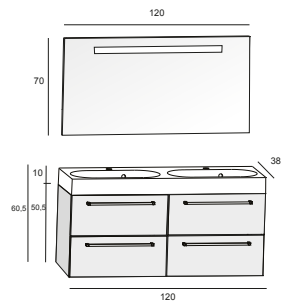

SET 20

- A. FSL120*CODECODE*S20 1 584,-
- B. FSL120*ACRYLACRYL*S20 1 710,-
- C. FSL120*SILKSILK*S20 1 867,-
- D. FSL120*GLOSSGLOSS*S20 2 140,-

Включительно

Оборудование за дополнительную плату