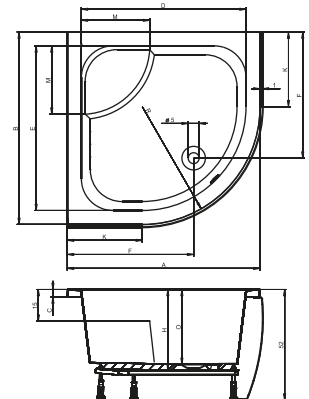

343

	Код	A	B	C	D	E	F	H	K	M	O	R	Цена
207	DA21	90	90	3,5	74	74	18,5	11	35	-	8,5	55	129,-
210	DA19	90	90	3,5	74	74	18,5	11	35	-	8,5	55	236,-
213	DA23	90	90	3,5	79,5	79,5	20	7,5	39,5	70,5	5	-	133,-
215	DA26	100	100	3,5	89,5	89,5	19,5	7,5	50	70	5	-	147,-
APOLO	DC01	80	80	3,5	68	68	14	15	-	-	13	-	118,-
SATURNUS	DC04	90	90	3,5	77	77	15,5	18	-	-	15,5	-	138,-
342	DA42	90	90	3,5	77	77	59	38	35	32	35	55	177,-
343	DA43	90	90	3,5	77	77	59	38	35	32	35	55	236,-