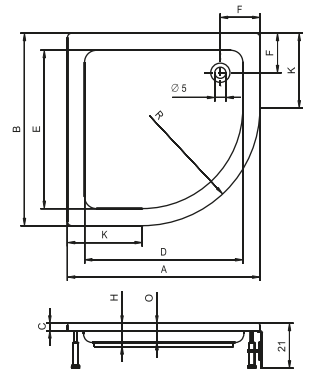

АКРИЛ

207, 210

Модель 207

Оборудование за доплату

Комплект слива - Сифон 50 мм хром
Код 750000000013
Цена: 18,-

Модель 210 – с ножками и панелью

Оборудование за доплату

Комплект слива - Сифон 50 мм хром
Код 750000000013
Цена: 18,-

207, 210

213, 215

Модель 213

Оборудование за доплату

Комплект слива - Сифон 90 мм хром
Код 750000000016
Цена: 30,-

Модель 215

Оборудование за доплату

Комплект слива - Сифон 90 мм хром
Код 750000000016
Цена: 30,-

213, 215

APOLLO, SATURNUS

APOLLO, SATURNUS

Модель APOLLO

Оборудование за доплату

Комплект слива - Сифон 50 мм хром
Код 750000000013
Цена: 18,-

Модель SATURNUS

Оборудование за доплату

Комплект слива - Сифон 50 мм хром
Код 750000000013
Цена: 18,-

342, 343

Модель 342

Оборудование за доплату

Комплект слива с переливом
Код 560100200
Цена: 45,-

Модель 343 – с ножками и панелью

Оборудование за доплату

Комплект слива с переливом
Код 560100200
Цена: 45,-

	Код	A	B	C	D	E	F	H	K	M	O	R	Цена
207	DA21	90	90	3,5	74	74	18,5	11	35	-	8,5	55	129,-
210	DA19	90	90	3,5	74	74	18,5	11	35	-	8,5	55	236,-
213	DA23	90	90	3,5	79,5	79,5	20	7,5	39,5	70,5	5	-	133,-
215	DA26	100	100	3,5	89,5	89,5	19,5	7,5	50	70	5	-	147,-
APOLO	DC01	80	80	3,5	68	68	14	15	-	-	13	-	118,-
SATURNUS	DC04	90	90	3,5	77	77	15,5	18	-	-	15,5	-	138,-
342	DA42	90	90	3,5	77	77	59	38	35	32	35	55	177,-
343	DA43	90	90	3,5	77	77	59	38	35	32	35	55	236,-