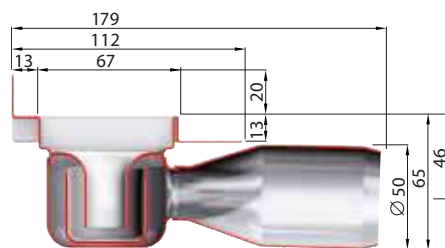

30 мм

Высота затвора запаха

Низкая инсталляция с горизонтальным и вертикальным фланцем