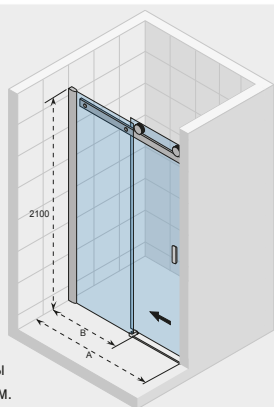

Код	A	Цена
GA32200	1160	1 378,-
GA34200	1360	1 477,-

ДУШЕВЫЕ ШТОРКИ BAL TIC

Мебель – Ligna Set 15
Душевые шторки – Baltic 207
Душевой поддон – Basel

BAL TIC B104

Все размеры
указаны в мм.

Код	Размер поддона	A	B	Вход	Цена
GE0070200	1000	961-994	480	420	657,-
GE0070300	1200	1161-1194	580	520	667,-
GE0070400	1400	1361-1394	680	620	695,-
GE0070500	1600	1561-1594	880	620	786,-