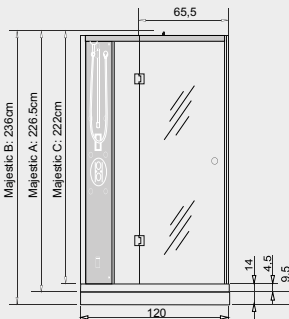

ДУШЕВЫЕ ПОДДОНЫ

ТЕХНИЧЕСКИЕ ЧЕРТЕЖИ – MAJESTIC

Размеры даны в см

90x90

100x90

120x90

140x90

Левая