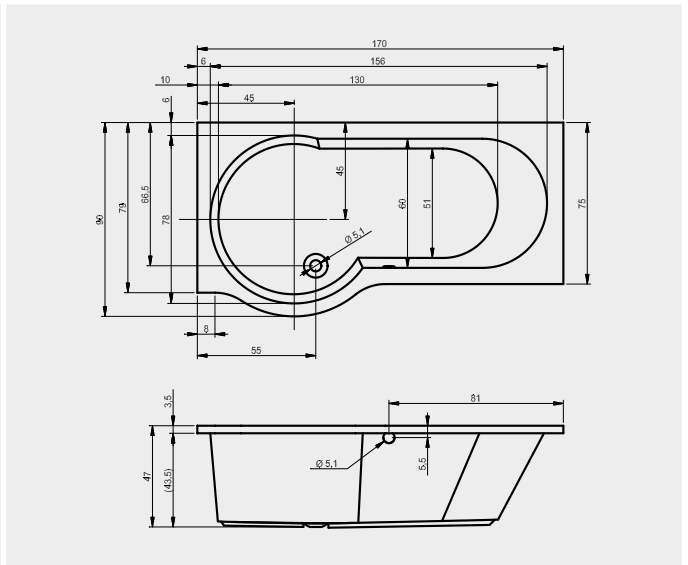

BA80 - DORADO PRAVAYA 170x75cm