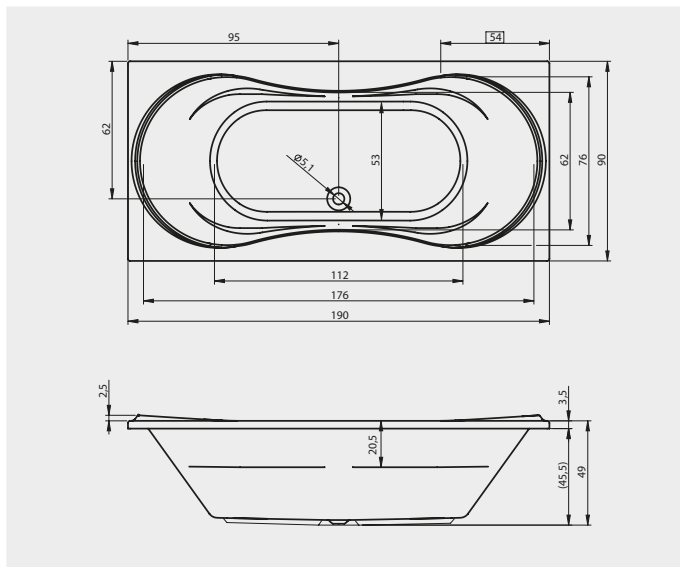

BA58 SUPREME 190x90cm