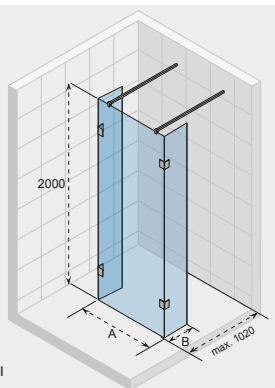

SCANDIC S202

Все размеры
указаны в мм.

Код	Размер поддона	A	B	Вход	Цена
GP32200	1200 x 800	1160	270	max. 750	1 683,-
GP33200	1200 x 900	1160	370	max. 750	1 683,-
GP34200	1400 x 900	1360	370	max. 750	1 748,-
GP35200	1600 x 900	1560	370	max. 750	1 823,-

2x