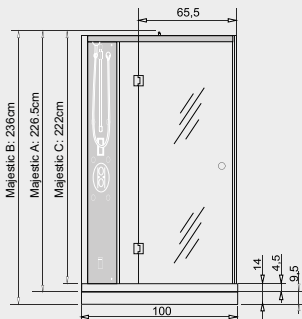

ДУШЕВЫЕ ПОДДОНЫ

ТЕХНИЧЕСКИЕ ЧЕРТЕЖИ – MAJESTIC

Размеры даны в см

90x90

100x90

120x90

140x90

Левая