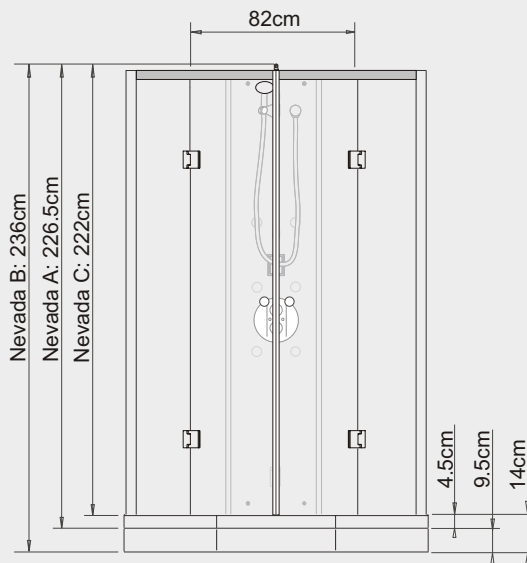

ПАРОВЫЕ КАБИНЫ

ТЕХНИЧЕСКИЕ ЧЕРТЕЖИ – NEVADA

Размеры даны в см

NEVADA A

Отвод Ø 4 см

NEVADA B

Отвод Ø 4 см

90 x 90