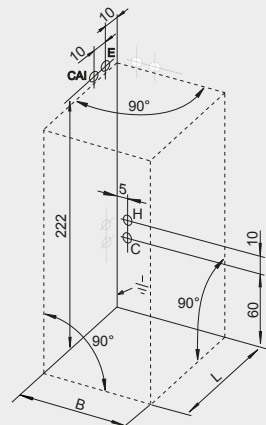

В УГЛУ

C - подвод холодной воды

H - подвод горячей воды

E - подвод электричества 400V-, 2 фазы

⊥ - заземляющий провод

CAI - внешняя антенна

Электрическая инсталляция:

Панель должна быть надежно закреплена и постоянно подключена к сети, а также подключена к заземлению по принципу уравнивания потенциалов. Электрическая установка должна быть оснащена УЗО с током срабатывания 30 мА. Панель подключается пятижильным кабелем к двум отдельным фазам, к двум нулевым проводам и защитный провод к заземлению (кабель 5x2,5 мм²). Каждая фаза имеет предохранитель 16 А.

Инструкции по установке и монтажу см www.rho.ru

Инструкция по установке:

- Для установки вентиляции и целей технического обслуживания, должны быть соблюдены зазоры между потолком и панелью, по крайней мере, 15 см в соответствии с инструкцией.
- Монтажное пространство кабины должно быть ровным, твердым и чистым.
- Параметры парового генератора были определены для температуры окружающей среды примерно 20 градусов.
- Мы рекомендуем подключения внешней антенны для качественного приема радиостанций.