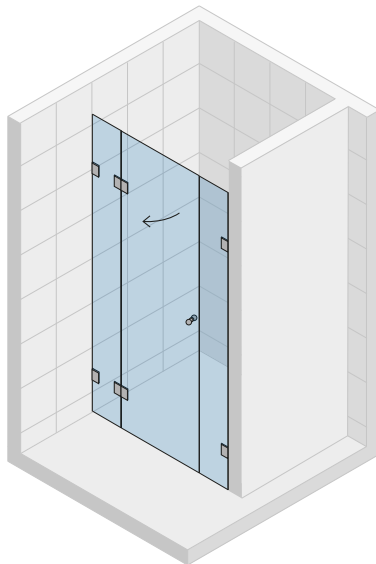

ВАРИАНТЫ АТИПИЧНЫХ ШТОРОК

При монтаже на стену, следует узнать цену.