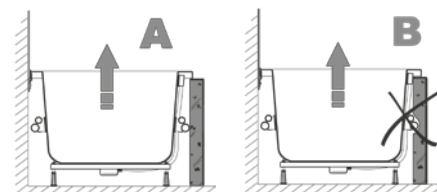

ОБЩИЕ ИНСТРУКЦИИ ПО УСТАНОВКЕ

ПРИМЕЧАНИЕ

Все ванны и душевые поддоны, доступны только в белом цвете.

	Двигатель простой системы (Hydro или Aero) или гидродвигатель комбинированной системы (Hydro / Aero)
	Аэродвигатель комбинированной системы (Hydro / Aero)
	Автоматическая система очистки (Сочетание механического управления и системы очистки не возможно)
	Электронное управление
	LCD управление
	Пневматическое управление (Сочетание механического управления и системы очистки не возможно)
	Сервисный люк
	Сервисный люк нагревателя
	Положение лежа

ОБЩИЕ ИНСТРУКЦИИ ПО УСТАНОВКЕ

Расположение ванны

Чтобы избежать неприятных вибраций ванны, мы не рекомендуем устанавливать ванну прямо к стене. Используйте, например, изоляцию, предназначенную для утепления. Перед установкой продукта необходимо проверить его функциональность.

Электрическое подключение:

Перед установкой массажной ванны, она должна быть подключена к электричеству. Электрический блок расположен возле гидродвигателя и системы очистки гидроагрегатов.

Простая система:

Напряжение: 230В/50Гц
Мощность: гидро 800 Вт/аэро 640 Вт (меньше чем 15 аэрофорсунок) или 1030 Вт (16 или больше аэрофорсунок) (кабель питания 3x1,5 мм).
Вариант повышения 1500 Вт (гидро)
Напряжение: 400В/50Гц или 2x230В/50Гц (кабель питания 5x2,5 мм)

Комбинированная система:

Напряжение: 230В/50Гц
Мощность: гидро 800 Вт/аэро 640 Вт (меньше чем 15 аэрофорсунок) или аэро 1030 Вт (16 или больше аэрофорсунок) (кабель питания 3x1,5 мм).
Вариант повышения 1500 Вт
Напряжение: 400В/50Гц или 2x230В/50Гц (кабель питания 5x2,5 мм)

Ванны Thermae line

Напряжение: 400В/50Гц или 2x230В/50Гц
Мощность: 2x гидро 800 Вт/аэро 1030 Вт + вариант повышения 1500 Вт (кабель питания 5x2,5 мм).

Внимание: