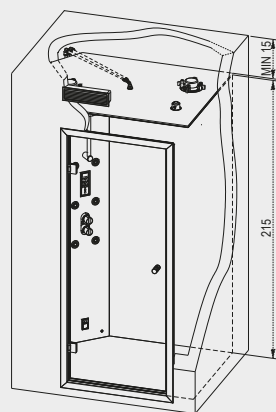

В УГЛУ

C - подвод холодной воды

H - подвод горячей воды

E - подвод электричества 400V-, 2 фазы

⊥ - заземляющий провод

CAI - внешняя антенна

Электрическая инсталляция:

Панель должна быть надежно закреплена и постоянно подключена к сети, а также подключена к заземлению по принципу уравнивания потенциалов. Электрическая установка должна быть оснащена УЗО с током срабатывания 30 мА. Панель подключается пятижильным кабелем к двум отдельным фазам, к двум нулевым проводам и защитный провод к заземлению (кабель 5x2,5 мм²). Каждая фаза имеет предохранитель 16 А.

Инструкции по установке и монтажу см www.rho.ru

Инструкция по установке:

- Для установки вентиляции и целей технического обслуживания, должны быть соблюдены зазоры между потолком и панелью, по крайней мере, 15 см в соответствии с инструкцией.
- Монтажное пространство кабины должно быть ровным, твердым и чистым.
- Параметры парового генератора были определены для температуры окружающей среды примерно 20 градусов.
- Мы рекомендуем подключения внешней антенны для качественного приема радиостанций.