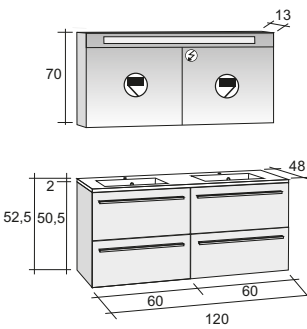

SET 27

- A. FBR140*CODECODE*S27 1 914,-
- B. FBR140*ACRYLACRYL*S27 2 063,-
- C. FBR140*SILKSILK*S27 2 188,-
- D. FBR140*GLOSSGLOSS*S27 2 465,-

Включительно

Оборудование за
дополнительную плату

SET 62

- A. FBR140*CODECODE*S62 1 979,-
- B. FBR140*ACRYLACRYL*S62 2 132,-
- C. FBR140*SILKSILK*S62 2 269,-
- D. FBR140*GLOSSGLOSS*S62 2 540,-

Включительно

Оборудование за
дополнительную плату