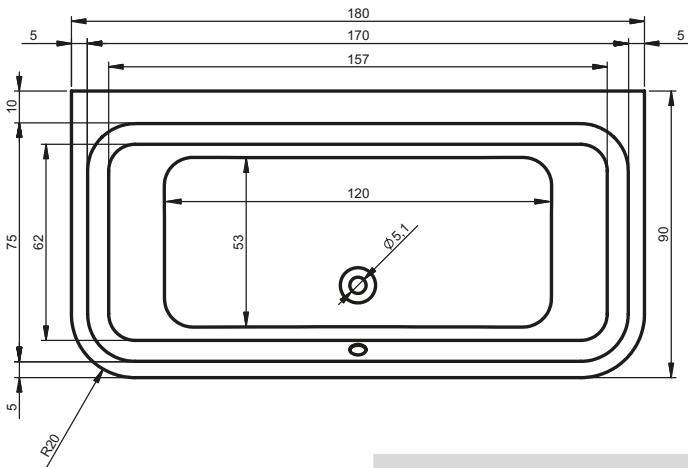

* При использовании защитной панели необходимо сифон вмонтировать в пол

ПРЯМОУГОЛЬНЫЕ ВАННЫ DIMARO

180x90 см

Правая

Левая

Код	Размер / Объём	Цена	Массажные системы								
			Hit1	Hit2	Hit3	Top1	Top2	Top5	Pro6	Pro7	Pro8
				Hydro 6+4+2	Hydro 6+4+2		Hydro 6+4+2	Hydro 6+4+2			Hydro 4+4+2
			Aero 11		Aero11	Aero11		Aero11		Aero11	Aero11
								Свет/Очистка	Свет/Очистка		Свет/Очистка
			601,-	656,-	1 185,-	931,-	1 100,-	1 439,-	1 663,-	2 222,-	2 446,-
ВВ78	180 x 90 см / 250 л	446,-	•	•	•	•	•	•	•	•	•