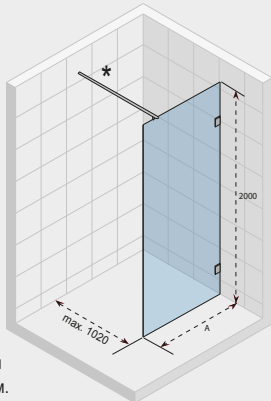

SCANDIC S400

Все размеры
указаны в мм.

Код	Размер поддона	A	Цена
GC49200	800	750 - 752	386,-
GC50200	900	850 - 852	401,-
GC52200	1000	950 - 952	414,-
GC51200*	1200	1150 - 1152	443,-
GC53200*	1400	1350 - 1352	466,-
GC54200*	1600	1550 - 1552	490,-

TOL:
+2 мм