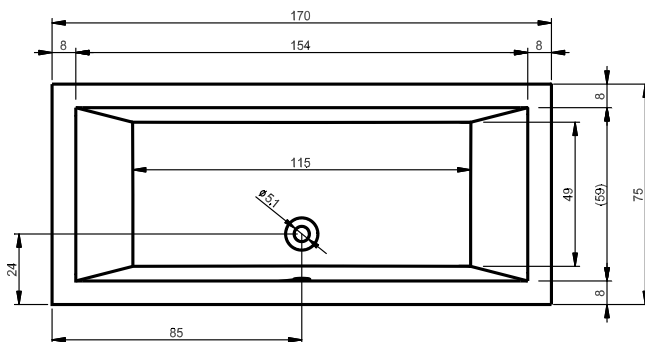

ПРЯМОУГОЛЬНЫЕ ВАННЫ LUSSO

170x75см, 180x80см, 180x90см, 190x80см, 190x90см, 200x90см

Правая

Левая

Дополнительные рисунки к ванне LUSSO вы можете увидеть на стороне 182.

Код	Размер / Объём	Цена
BA18	170 x 75 см / 170 л	436,-
BA98	180 x 80 см / 215 л	486,-
BA77	180 x 90 см / 250 л	513,-
BA59	190 x 80 см / 235 л	513,-
BA99	190 x 90 см / 290 л	536,-
BA60	200 x 90 см / 310 л	558,-