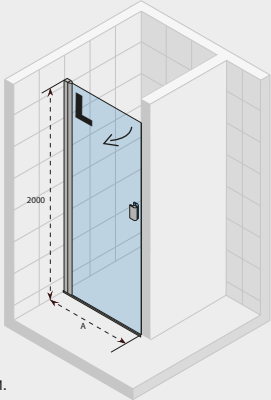

NAUTIC N101

Все размеры
указаны в мм.

Код Левая	Код Правая	Размер поддона	A	Цена
GGB0600801	GGB0600802	-	676 - 696	382,-
GGB0602801	GGB0602802	800	776 - 796	405,-
GGB0604801	GGB0604802	900	876 - 896	414,-
GGB0605801	GGB0605802	1000	976 - 996	475,-

TOL:
±10 mm