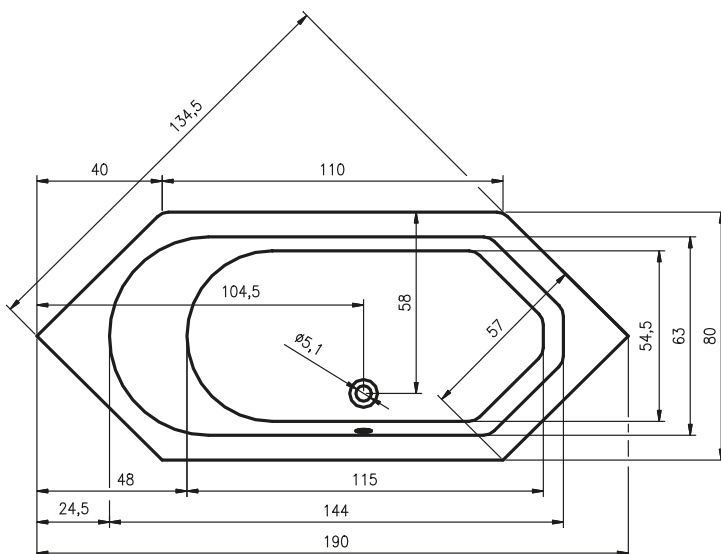

УГЛОВЫЕ ВАННЫ ALBERTA

190x80 см

Код	Размер / Объём	Цена	Массажные системы									
			Hit1	Hit2	Hit3	Top1	Top2	Top5	Pro6	Pro7	Pro8	Lux8
				Hydro 6+4+2	Hydro 6+4+2		Hydro 6+4+2	Hydro 6+4+2	Hydro 6+4+2		Hydro 4+4+2	
			Aero 11		Aero 11	Aero 11		Aero 11		Aero 11	Aero 11	
								Свет/Очистка	Свет/Очистка		Свет/Очистка	
			601,-	656,-	1 185,-	931,-	1 100,-	1 439,-	1 663,-	2 222,-	2 446,-	
BA31	190 x 80 см / 165 л	410,-	•	•	•	•	•	•	•	•	•	

Все цены на массажные системы указаны без акриловых ванн, в комплект включена стандартная система стока Слив-Перелив.

	Оборудование за доплату - Массажные системы			Оборудование за доплату - Ванны		Аксессуары				
	LCD только для WP ProLux	LCD + Нагреватель (400V) только для WP ProLux	LED Хромотерапия только для WP ProLux (за доплату)	LED Белая подсветка для ванн без системы	LED Хромотерапия для ванн без системы	Комплект слива	Комплект слива с наполнением и переливом	Комплект слива Multiplex	Слив-перелив с наполнением и переливом Multiplex Trio	комплект слива с функцией наполнения через слив Multiplex Trio-F
Код				AL00L114115	AL00C116117	560100200	560100394	560100310	560100360	560100385
Цена	309,-	618,-	158,-	339,-	373,-	45,-	123,-	70,-	177,-	481,-

	Аксессуары					
Описание изделия	Ножки	Ручка Чёрный	Ручка Серебристо-серый	Ручка нержавеющая сталь	Подголовник Чёрный	Серебристо-серый
Код	01U	AG02110	AG02115	AG03120	AN05110	AN05115
Цена	20,-	30,-	30,-	79,-	35,-	35,-
					Жидкость для дезинфекции 1 л	Таблетки для дезинфекции 75 шт
					REDIS0002	REDIS0001
					15,-	24,-