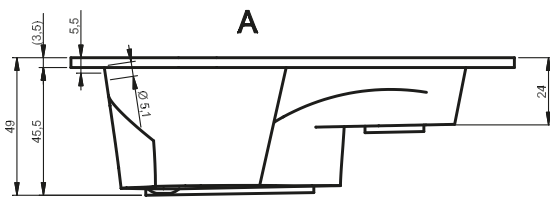

УГЛОВЫЕ ВАННЫ NEO

140x140 см, 150x150 см

Правая

Левая

Дополнительные рисунки к ванне NEO вы можете увидеть на странице 185.

Код	Размер / Объём	Цена	Массажные системы							Lux8	
			Hit1	Hit2	Hit3	Top1	Top2	Top5	Pro6		Pro7
				Hydro 6+4+2	Hydro 6+4+2		Hydro 6+4+2	Hydro 6+4+2	Hydro 6+4+2		Hydro 4+4+2
			Аеро 11		Аеро 11	Аеро 11		Аеро 11		Аеро 11	Аеро 11
								Свет/Очистка	Свет/Очистка		Свет/Очистка
			601,-	656,-	1 185,-	931,-	1 100,-	1 439,-	1 663,-	2 222,-	2 446,-
BC34	140x140 см / 235 л	414,-	•	•	•	•	•	•	•	—	•
BC35	150x150 см / 285 л	491,-	•	•	•	•	•	•	•	—	•