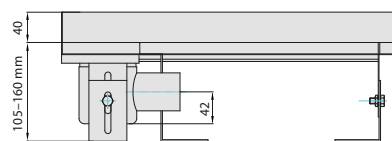

Длина	Код	Цена
398x398	AD02039851600	523,-