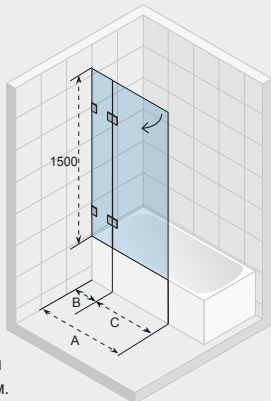

SCANDIC S109V

Все размеры
указаны в мм.

Код	A	B	C	Цена
GSM97901	850	197	653	500,-
GSM97900	900	197	703	511,-
GSM97899	950	297	653	520,-
GSM97898	1000	297	703	530,-

Не каждая ванна (массажная ванна) имеет возможность установки шторок для ванн. Спросите в магазине или обратитесь в RIHO.

TOL:
± 2 мм