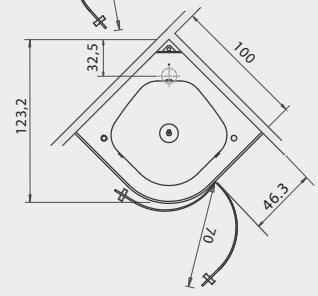

ПАРОВЫЕ КАБИНЫ ТЕХНИЧЕСКИЕ ЧЕРТЕЖИ – MEMPHIS

Размеры даны в см

100x100 A

100x100 B

L

P

100x100 A

E=230V AC