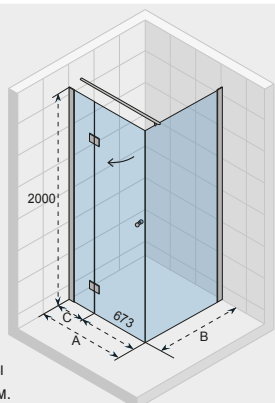

ДУШЕВЫЕ ШТОРКИ POLAR

POLAR P205

Все размеры
указаны в мм.

Код	Размер поддона	A	B	C,D	Цена
GW30200	1200 x 800	1165 - 1175	765 - 775	230	1 804,-
GW31200	1200 x 900	1165 - 1175	865 - 875	230	1 823,-
GW32200*	1400 x 900	1365 - 1375	865 - 875	330	1 869,-
GW33200*	1600 x 900	1565 - 1575	865 - 875	430	1 926,-

POLAR P206

Все размеры
указаны в мм.

Код	Размер поддона	A	B	C	Цена
GW27200	900 x 900	865 - 875	865 - 875	197	1 654,-
GW28200	1000 x 800	965 - 975	765 - 775	297	1 664,-
GW90200	1000 x 900	965 - 975	865 - 875	297	1 683,-
GW29200	1000 x 1000	965 - 975	965 - 975	297	1 691,-
GW92200*	1200 x 900	1165 - 1175	865 - 875	497	1 729,-

POLAR P301

Все размеры
указаны в мм.

Код	Размер поддона	A	B	Цена
GW40200	900 x 900	865-875	382	1 626,-
GW42200	1000 x 1000	965-975	482	1 654,-