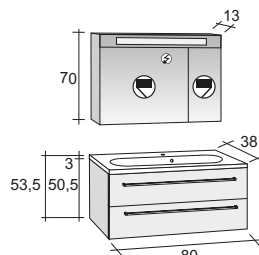

SET 07

- A. FSE080*CODECODE*S07 1 413,-
- B. FSE080*ACRYLACRYL*S07 1 515,-
- C. FSE080*SILKSILK*S07 1 642,-
- D. FSE080*GLOSSGLOSS*S07 1 830,-

Включительно

Оборудование за дополнительную плату