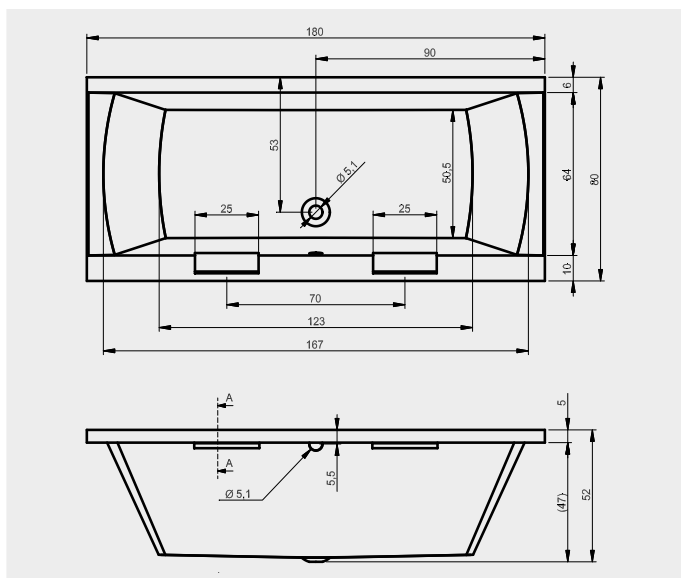

BA79 - MODENA 180x80cm