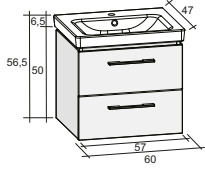

SET 30

- A. FAL060*CODECODE*S30 923,-
- C. FAL060*SILKSILK*S30 1 084,-
- D. FAL060*GLOSSGLOSS*S30 1 230,-

Включительно

Оборудование за
дополнительную плату

SET 31

- A. FAL080*CODECODE*S31 1 206,-
- C. FAL080*SILKSILK*S31 1 385,-
- D. FAL080*GLOSSGLOSS*S31 1 551,-