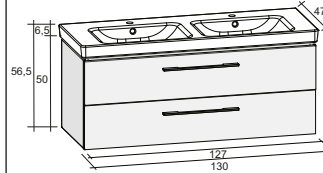

Включительно

Оборудование за
дополнительную плату