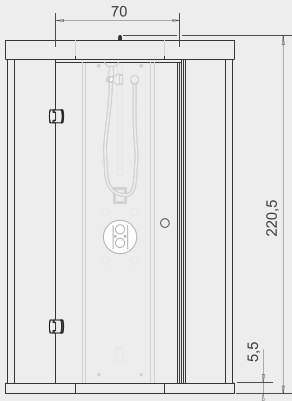

ПАРОВЫЕ КАБИНЫ ТЕХНИЧЕСКИЕ ЧЕРТЕЖИ – MEMPHIS

Размеры даны в см

100x100 A