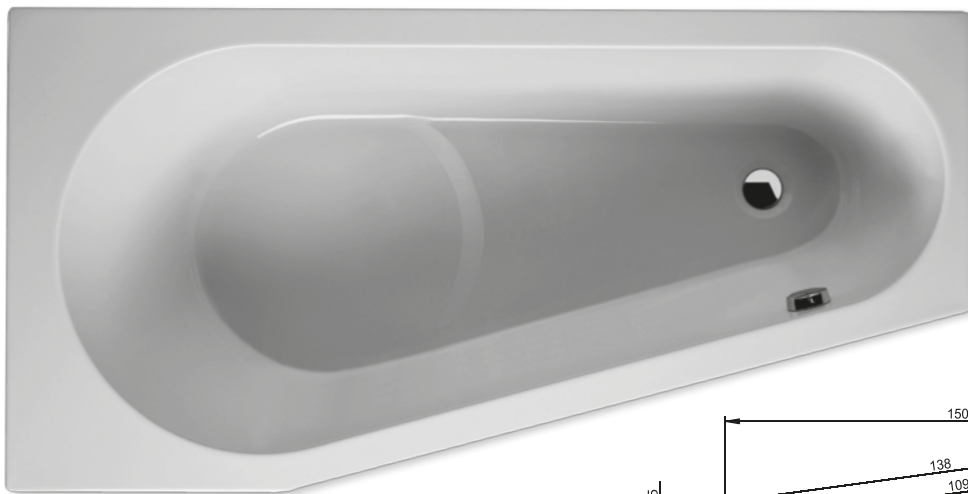

АССИМЕТРИЧНЫЕ ВАННЫ DELTA P/L

150x80 см, 160x80 см