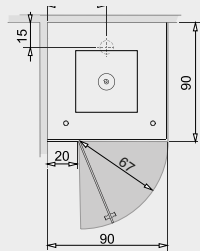

ДУШЕВЫЕ ПОДДОНЫ

ТЕХНИЧЕСКИЕ ЧЕРТЕЖИ – MAJESTIC

Размеры даны в см

90x90

100x90

120x90

140x90

Левая