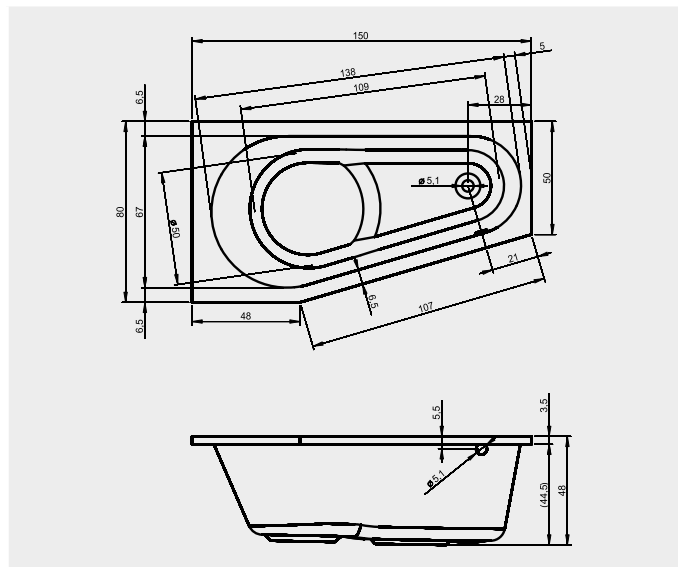

ВАННЫ

ТЕХНИЧЕСКИЕ ЧЕРТЕЖИ

BA04 - COLUMBIA 175x80cm

BB51 DAYTONA 180x80 cm

BB80 - DELTA ПРАВАЯ 150x80cm

BB81 - DELTA ЛЕВАЯ 150x80cm

BB82 - DELTA ПРАВАЯ 160x80cm

BB83 - DELTA ЛЕВАЯ 160x80cm