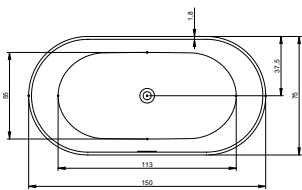

ВАННЫ ИЗ ЛИТОГО МРАМОРА BILBAO

Код	Размер / Объем	Цена	Вес	Слив	Оборудование за дополнительную плату			
					Сифон АТ91000	Доплата за цвет МАТТ	Доплата за цвет ГЛЯНЕЦ	Доплата за цвет ЗОЛОТО + МЕТАЛИК
BS12	150 x 75 см / 205 л	1 793,-	92 kg	сса 17 л / Min.	27,-	692,-	1 039,-	1 209,-
BS10	170 x 80 см / 275 л	2 629,-	120 kg	сса 17,5 л / Min.	27,-	692,-	1 039,-	1 209,-