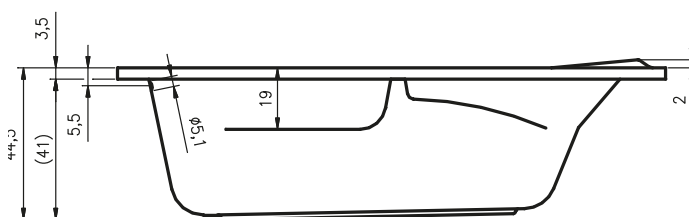

ПРЯМОУГОЛЬНЫЕ ВАННЫ FUTURE

170x75 см, 180x80 см

Правая

Левая

Дополнительные рисунки к ванне FUTURE вы можете увидеть на странице 177.

Код	Размер / Объём	Цена	Массажные системы									
			Hit1	Hit2	Hit3	Top1	Top2	Top5	Pro6	Pro7	Pro8	Lux8
				Hydro 6+4+2			Hydro 6+4+2		Hydro 6+4+2			
			Аеро 11			Аеро 11			Свет/Очистка			
			601,-	656,-		931,-	1 100,-		1 663,-			
BC28	170 x 75 см / 115 л	302,-	•	•	—	•	•	—	•	—	—	—
BC31	180 x 80 см / 145 л	338,-	•	•	—	•	•	—	•	—	—	—