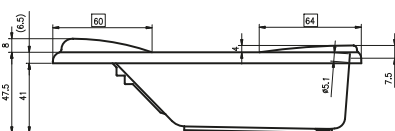

182 x 94 см

Высота установки: 59-65 см

Стандарт

Левая

Код	Размер / Объем	Цена	LCD	Гидрофорсунка LUX	Минифорсунка Eye-Ball	Аэрофорсунка	Подсветка (Стандарт)	Комплект системы дезинфекции	Подголовники чёрный или серебристо-серый	Ручка Чёрная или серебристо-серая
BZ40	182x94 см / 190 л	3 666,-		6	8	16	1	1	1	2