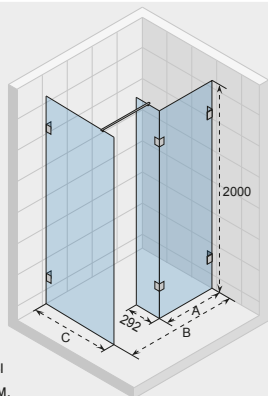

ДУШЕВЫЕ ШТОРКИ SCANDIC

SCANDIC S405

Все размеры
указаны в мм.

Код	A	B	C	Цена
GC94200	768 - 772	max. 1770	848 - 852	1 404,-
GC95200	868 - 872	max. 1870	848 - 852	1 440,-
GC96200	968 - 972	max. 1970	848 - 852	1 475,-
GC97200	1068 - 1072	max. 2070	848 - 852	1 510,-

TOL:
±2 мм