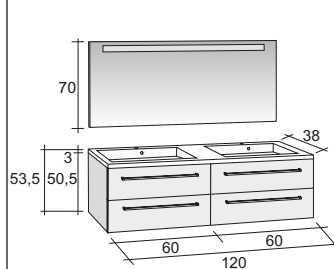

SET 20

- A. FSC120*CODECODE*S20 1 599,-
- B. FSC120*ACRYLACRYL*S20 1 725,-
- C. FSC120*SILKSILK*S20 1 882,-
- D. FSC120*GLOSSGLOSS*S20 2 155,-

Включительно

Оборудование за дополнительную плату