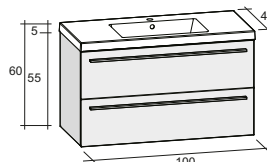

Включительно

Оборудование за дополнительную плату