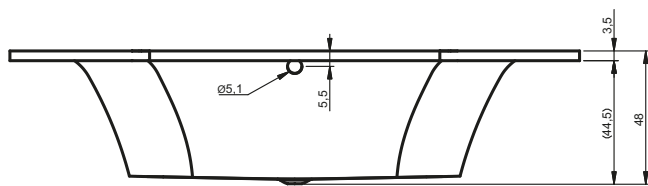

УГЛОВЫЕ ВАННЫ AUSTIN

145x145 см

Правая

Левая

Код	Размер / Объём	Цена	Массажные системы								
			Hit1	Hit2	Hit3	Top1	Top2	Top5	Pro6	Pro7	Pro8
				Hydro 6+4+2	Hydro 6+4+2		Hydro 6+4+2	Hydro 6+4+2	Hydro 6+4+2		Hydro 4+4+2
			Aero 19		Aero 19	Aero 19		Aero 19		Aero 19	Aero 19
								Свет/Очистка	Свет/Очистка		Свет/Очистка
			601,-	656,-	1 185,-	931,-	1 100,-	1 439,-	1 663,-	2 222,-	2 446,-
BA11	145 x 145 см / 270 л	486,-	•	•	•	•	•	•	•	•	•