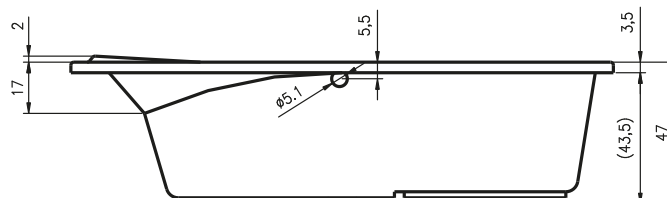

Код	Размер / Объём	Цена
BA37	180 x 80 см / 165 л	504,-

Массажные системы									
Hit1	Hit2	Hit3	Top1	Top2	Top5	Pro6	Pro7	Pro8	Lux8
	Hydro 6+4+2	Hydro 6+4+2		Hydro 6+4+2	Hydro 6+4+2	Hydro 6+4+2	Hydro 6+4+2		Hydro 4+4+2
Aero 11		Aero 11	Aero 11		Aero 11		Aero 11		Aero 11
						Свет/Очистка	Свет/Очистка		Свет/Очистка
601,-	656,-	1 185,-	931,-	1 100,-	1 439,-	1 663,-	2 222,-		2 446,-
•	•	•	•	•	•	•	•	—	•

Все цены на массажные системы указаны без акриловых ванн, в комплект включена стандартная система стока Слив-Перелив.

	Оборудование за доплату - Массажные системы			Оборудование за доплату - Ванны		Аксессуары				
	LCD только для WP ProLux	LCD + Нагреватель (400V) только для WP ProLux	LED Хромотерапия только для WP ProLux (за доплату)	LED Белая подсветка для ванн без системы	LED Хромотерапия для ванн без системы	Комплект слива	Комплект слива с наполнением и переливом	Комплект слива Multiplex	Слив-перелив с наполнением и переливом Multiplex Trio	комплект слива с функцией наполнения через слив Multiplex Trio-F
Код				AL00L114115	AL00C116117	560100200	560100394	560100310	560100360	560100385
Цена	309,-	618,-	158,-	339,-	373,-	45,-	123,-	70,-	177,-	481,-

	Аксессуары								
Описание изделия	Ножки	Ручка Чёрный Серебристо-серый	Ручка нержавеющая сталь	Подголовник Чёрный Серебристо-серый	Подходящие шторки для ванн найдёте на стр. 32	Прямые панели (57,0 см) смотрите на стр. 41	Жидкость для дезинфекции 1 л	Таблетки для дезинфекции 75 шт	
Код	01U	AG02110 AG02115	AG03120	АН03110 АН03115			REDIS0002	REDIS0001	
Цена	20,-	30,-	79,-	30,-			15,-	24,-