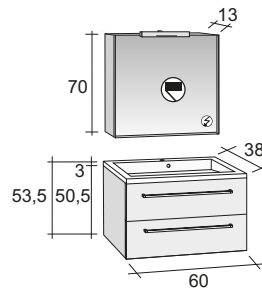

SET 02

- A. FSC060*CODECODE*S02 1 129,-
- B. FSC060*ACRYLACRYL*S02 1 213,-
- C. FSC060*SILKSILK*S02 1 316,-
- D. FSC060*GLOSSGLOSS*S02 1 490,-

Включительно

Оборудование за дополнительную плату