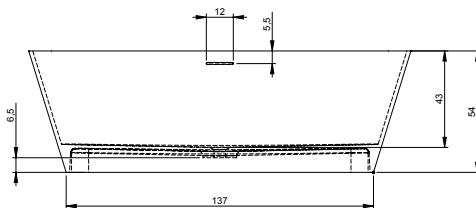

ВАННЫ ИЗ ЛИТОГО МРАМОРА ZARAGOZA