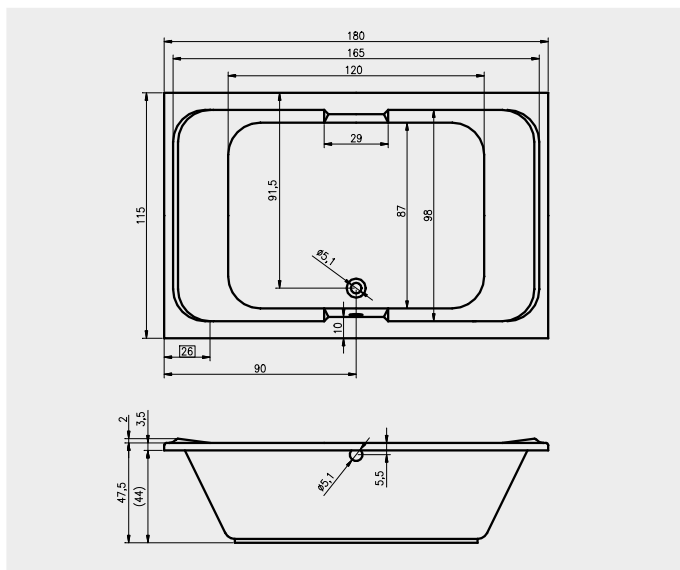

ВАННЫ

ТЕХНИЧЕСКИЕ ЧЕРТЕЖИ

BC01 - ORION 170x70cm

BA52 - OTTAWA 180x80cm

BC16 - PEGAS 180x80cm

BA06 - SANTIAGO 145x145cm

BB22 - SETH 180x86cm

BB23 - SETH WP 180x86cm