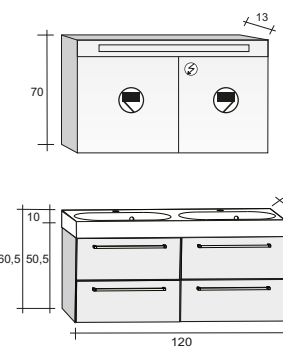

SET 22

- A. FSL120*CODECODE*S22 1 992,-
- B. FSL120*ACRYLACRYL*AS22 2 138,-
- C. FSL120*SILKSILK*S22 2 335,-
- D. FSL120*GLOSSGLOSS*S22 2 639,-

Включительно

Оборудование за дополнительную плату