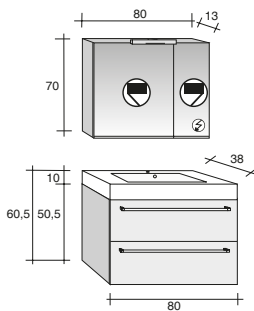

SET 06

- A. FSM080*CODECODE*S06 1 296,-
- B. FSM080*ACRYLACRYL*S06 1 394,-
- C. FSM080*SILKSILK*S06 1 505,-
- D. FSM080*GLOSSGLOSS*S06 1 699,-

Включительно

Оборудование за дополнительную плату