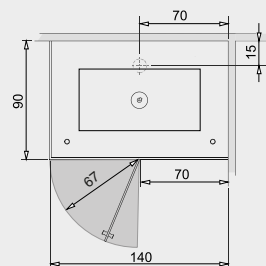

Правая

Majestic A:

Majestic B:

Majestic C: