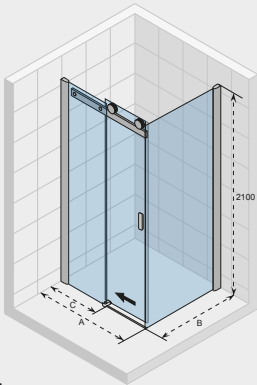

BALTIC B203