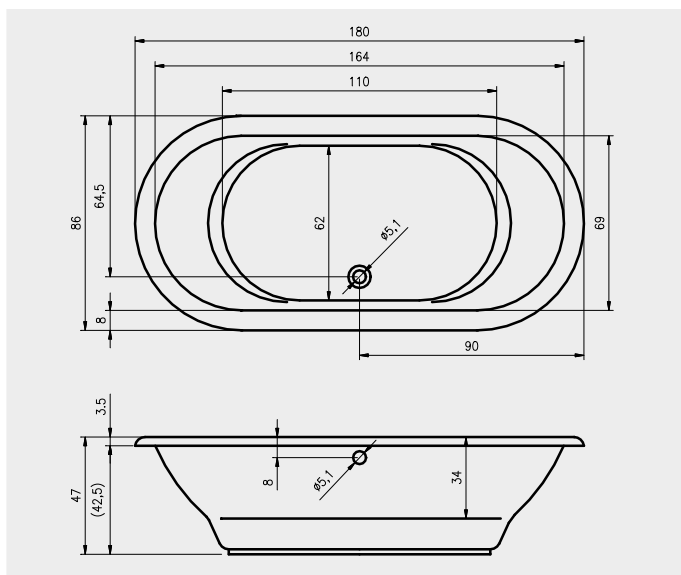

ВАННЫ

ТЕХНИЧЕСКИЕ ЧЕРТЕЖИ

BC01 - ORION 170x70cm

BA52 - OTTAWA 180x80cm

BC16 - PEGAS 180x80cm

BA06 - SANTIAGO 145x145cm

BB22 - SETH 180x86cm

BB23 - SETH WP 180x86cm