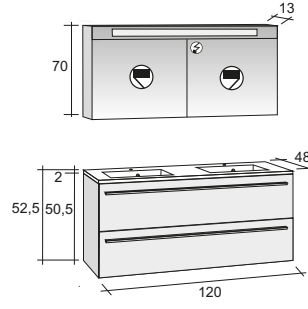

SET 25

- A. FBR120*CODECODE*S25 1 667,-
- B. FBR120*ACRYLACRYL*S25 1 791,-
- C. FBR120*SILKSILK*S25 1 924,-
- D. FBR120*GLOSSGLOSS*S25 2 180,-

Включительно

Оборудование за
дополнительную плату

SET 60

- A. FBR120*CODECODE*S60 1 680,-
- B. FBR120*ACRYLACRYL*S60 1 795,-
- C. FBR120*SILKSILK*S60 1 944,-
- D. FBR120*GLOSSGLOSS*S60 2 195,-

Включительно

Оборудование за
дополнительную плату

SET 35

- A. FBR120*CODECODE*S35 1 659,-
- B. FBR120*ACRYLACRYL*S35 1 808,-
- C. FBR120*SILKSILK*S35 1 977,-
- D. FBR120*GLOSSGLOSS*S35 2 291,-

Включительно

Оборудование за
дополнительную плату

SET 28

- A. FBR120*CODECODE*S28 2 025,-
- B. FBR120*ACRYLACRYL*S28 2 204,-
- C. FBR120*SILKSILK*S28 2 396,-
- D. FBR120*GLOSSGLOSS*S28 2 748,-

Включительно

Оборудование за
дополнительную плату