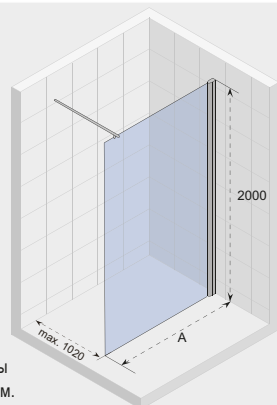

FJORD F400

Все размеры
указаны в мм.

Код	A	Цена
GFB0105800	963 - 977	784,-
GFB0107800	1163 - 1177	844,-
GFB0108800	1363 - 1377	903,-
GFB0109800	1563 - 1577	963,-