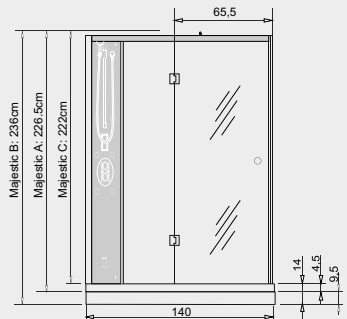

ДУШЕВЫЕ ПОДДОНЫ

ТЕХНИЧЕСКИЕ ЧЕРТЕЖИ – MAJESTIC

Размеры даны в см

90x90

100x90

120x90

140x90

Левая