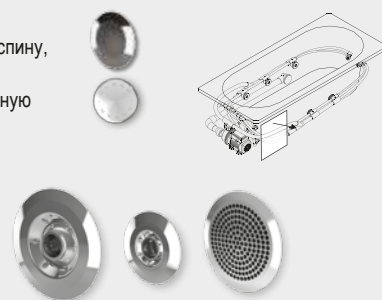

Гидрофорсунки (количество зависит от типа ванны).
Стандарт 6 форсунок, по бокам с ванной, 4 форсунки на спину,
2 форсунки на ноги.
Электронное управление (5-клавишное - За дополнительную
плату: LCD или LCD+нагреватель).
Плавно регулируемая мощность массажной системы.
Автоматическое устройство
для очистки Hydro (Cleanpool).