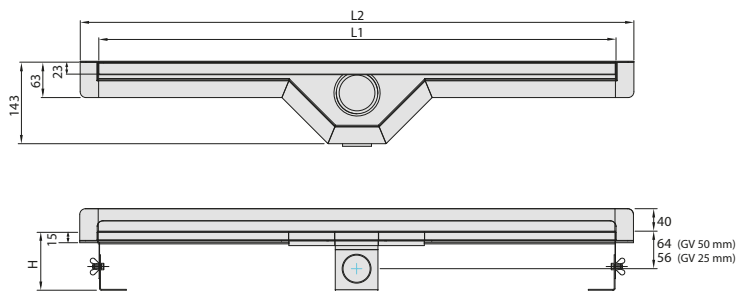

НЕРЖАВЕЮЩИЕ ДУШЕВЫЕ ТРАПЫ СТОКИ SE

нержавеющий щелевой трап

задний вертикальный фланец

L1 (мм)	L2 (мм)	105-160 мм		79-134 мм	
		Код	Цена	Код	Цена
700	760	AD05070091600	494,-	AD05070091100	494,-
800	860	AD05080091600	503,-	AD05080091100	503,-
900	960	AD05090091600	512,-	AD05090091100	512,-
1000	1060	AD05100091600	516,-	AD05100091100	516,-
1200	1260	AD05120091600	533,-	AD05120091100	533,-

H = 105 до 160 мм с высотой затвора запаха 50 мм

H = 79 до 134 мм с высотой затвора запаха 25 мм

Дизайновые решетки

TILE – для плиток макс. 10 мм

SOLID

	ширина (мм)	Длина (мм)	Код	Цена
TILE	72	208	AE05020875100	87,-
SOLID	72	208	AE05020876100	87,-

- протекающее количество у входа в душ – 0,5л/с
- протекающее количество у стенки душа – 0,3л/с