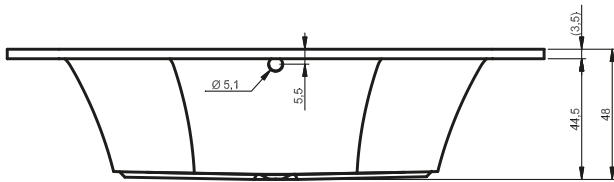

УГЛОВЫЕ ВАННЫ ATLANTA

140x40 см

Код	Размер / Объём	Цена	Массажные системы									
			Hit1	Hit2	Hit3	Top1	Top2	Top5	Pro6	Pro7	Pro8	Lux8
				Hydro 6+4+2	Hydro 6+4+2		Hydro 6+4+2	Hydro 6+4+2	Hydro 6+4+2		Hydro 4+4+2	
			Aero 19		Aero 19	Aero 19		Aero 19		Aero 10	Aero 10	
								Свет/Очистка	Свет/Очистка		Свет/Очистка	
			601,-	656,-	1 185,-	931,-	1 100,-	1 439,-	1 663,-	2 222,-	2 446,-	
ВВ70	140 x 140 см / 260 л	580,-	•	•	•	•	•	•	•	•	•	

Все цены на массажные системы указаны без акриловых ванн, в комплект включена стандартная система стока Слив-Перелив.

	Оборудование за доплату - Массажные системы			Оборудование за доплату - Ванны		Аксессуары				
	LCD только для WP Pro/Lux	LCD + Нагреватель (400V) только для WP Pro/Lux	LED Хромотерапия только для WP Pro/Lux (за доплату)	LED Белая подсветка для ванн без системы	LED Хромотерапия для ванн без системы	Комплект слива	Комплект слива с наполнением и переливом	Комплект слива Multiplex	Слив-перелив с наполнением и переливом Multiplex Trio	комплект слива с функцией наполнения через слив Multiplex Trio-F
Код				AL00L114115	AL00C116117	560100210	560100396	560100310	560100360	560100385
Цена	309,-	618,-	158,-	339,-	373,-	45,-	123,-	70,-	177,-	481,-

	Аксессуары								
Описание изделия	Ножки	Ручка Чёрный	Ручка нержавеющая сталь	Подголовник Чёрный	Панель к ванне	Жидкость для дезинфекции 1 л	Таблетки для дезинфекции 75 шт		
Код	07	AG02110	AG02115	AG03120	АН01110	АН01115	P098	REDIS0002	REDIS0001
Цена	20,-	30,-	79,-	114,-	185,-	15,-	24,-