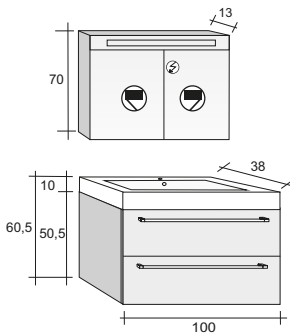

SET 12

- A. FSM100*CODECODE*S12 1 488,-
- B. FSM100*ACRYLACRYL*S12 1 599,-
- C. FSM100*SILKSILK*S12 1 729,-
- D. FSM100*GLOSSGLOSS*S12 1 938,-

Включительно

Оборудование за дополнительную плату