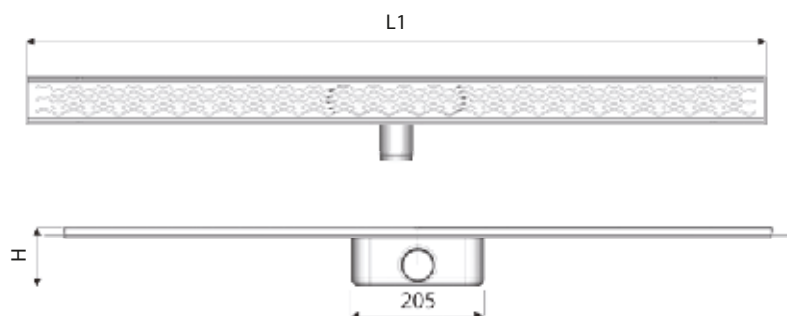

50 мм

Высота затвора запаха

Инсталляция трапа без фланца

30 мм

Высота затвора запаха

Низкая инсталляция трапа без фланца

Монтажная высота
H - 92 мм со стандартной толщиной
(высота затвора запаха 50 мм)
H - 65 мм с меньшей толщиной
(высота затвора запаха 30 мм)