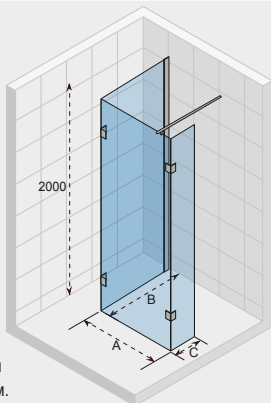

POLAR P203

Все размеры
указаны в мм.

Код	Размер поддона	A	B	C	Вход	Цена
GP40200	1000 x 800	960	765 - 775	270	500	1 898,-
GP41200	1000 x 900	960	865 - 875	370	500	1 907,-
GP46200	1000 x 1000	960	965 - 975	470	500	1 917,-
GP42200	1200 x 800	1160	765 - 775	270	500	1 936,-
GP43200	1200 x 900	1160	865 - 875	370	500	1 945,-
GP44200	1400 x 900	1360	865 - 875	370	500	1 983,-
GP45200	1600 x 900	1560	865 - 875	370	500	2 011,-

TOL:
±5 мм