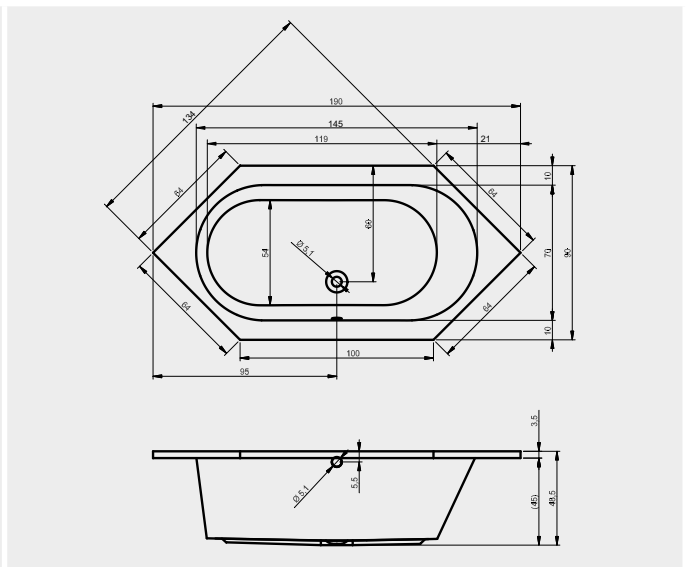

BA97 - KANSAS 190x90cm