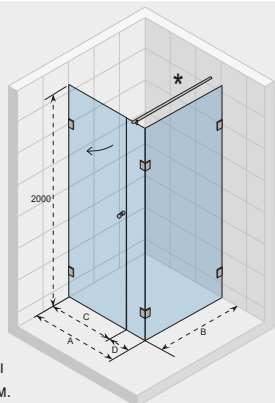

SCANDIC S204

Все размеры
указаны в мм.

Код	Размер поддона	A	B	C	D	Цена
GC81200	800 x 800	768 - 772	768 - 772	564	206	997,-
GC82200	900 x 900	868 - 872	868 - 872	664	206	1 015,-
GC82700	1000 x 800	968 - 972	768 - 772	664	306	1 024,-
GC83200	1000 x 900	968 - 972	868 - 872	664	306	1 029,-
GC85200	1000 x 1000	968 - 972	968 - 972	664	306	1 034,-
GC85700*	1200 x 800	1168 - 1172	768 - 772	664	506	1 157,-
GC84200*	1200 x 900	1168 - 1172	868 - 872	664	506	1 166,-
GC84700*	1400 x 900	1368 - 1372	868 - 872	664	706	1 193,-
GC86200*	1600 x 900	1568 - 1572	868 - 872	664	806	1 231,-

TOL:
±2 мм