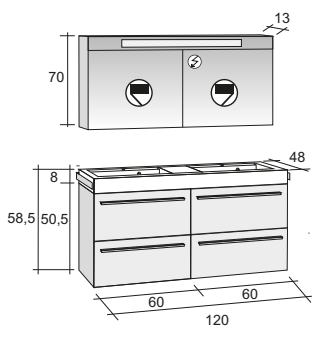

SET 61

- A. FBO120*CODECODE*S61 2 112,-
- B. FBO120*ACRYLACRYL*S61 2 282,-
- C. FBO120*SILKSILKL*S61 2 490,-
- D. FBO120*GLOSSGLOSS*S61 2 836,-

Включительно

Оборудование за дополнительную плату