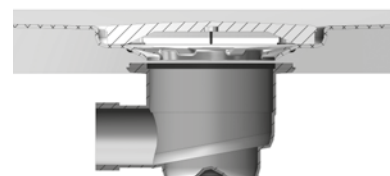

Дизайн поддонов выделяется своим элегантным стилем. Твердая поверхность дает вам чувство надежности, безопасности и уверенности. Функциональная область поддона не имеет боковых границ, только отверстие слива.

Прямоугольные и квадратные душевые поддоны изготовлены из высококачественного, 5 мм цветного санитарного акрила. Они поставляются в 11 основных размерах. Лучший способ, чтобы убедить вас в качестве душевых поддонов RIHO - это встать на него и попробовать его.

Они идеально подходят для строительства крупных душевых, в сложных пространственных ситуациях, и ниш, при планировании безбарьерных ванных комнат. Прямые душевые поддоны идеально подходят для безбарьерной установки - а также для реконструкции старых зданий. В связи с низкой установочной высотой и специальной дренажной системой они являются правильным выбором.

Кроме того, душевые поддоны RIHO легкие и термостойкие, прочные и долговечные, и имеют высокую стабильность размеров. Ультра-плоские душевые поддоны RIHO являются поддонами, которые идеальны для решения вашей ванной комнаты. Наша продукция найдет свое место в каждой ванной комнате. Эти поддоны, из-за их малой глубины, являются особенно плоскими.