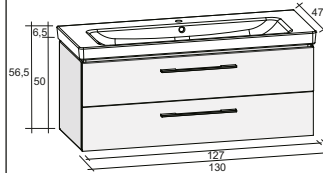

Включительно

Оборудование за
дополнительную плату

SET 34

- A. FAL130*CODECODE*S34 1 636,-
- C. FAL130*SILKSILK*S34 1 857,-
- D. FAL130*GLOSSGLOSS*S34 2 072,-