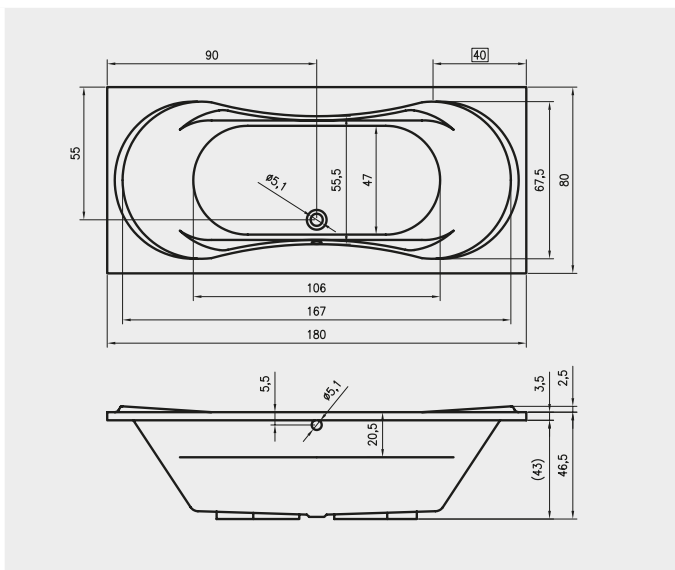

BA55 SUPREME 180x80 cm