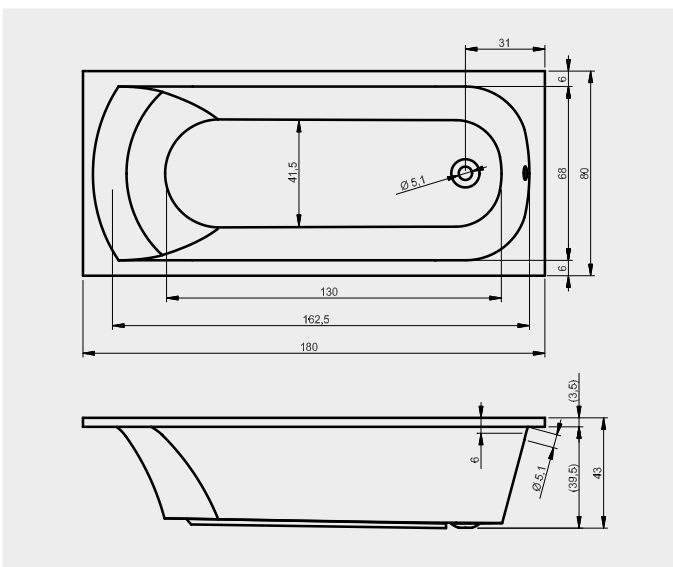

BB64 - MIAMI 180x80cm