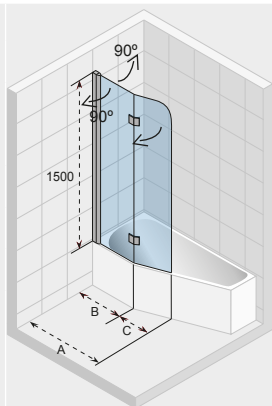

Код	Ванна	A	B	C	Цена
GGT0220891800	Delta 150/160	891	461	430	628,-
GGT0221000800	Универсальная	1000	570	430	638,-
GGT0221204800	Geta 160	1204	774	430	647,-
GGT0221304800	Geta 170	1304	874	430	667,-
GGT0221239800	Yukon - Nora	1239	809	430	658,-

Не каждая ванна (массажная ванна) имеет возможность установки шторок для ванн. Спросите в магазине или обратитесь в RIHO.

TOL:
±5 мм