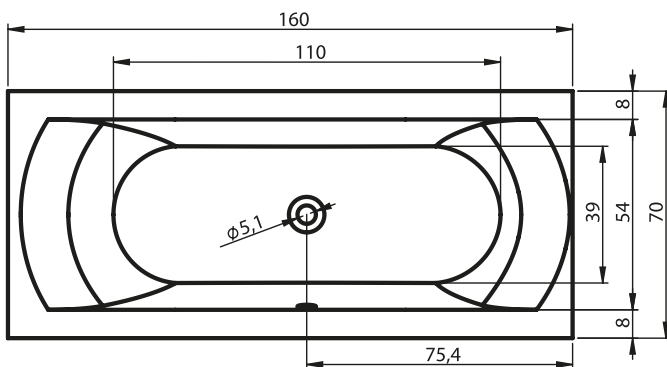

ПРЯМОУГОЛЬНЫЕ ВАННЫ LIMA

150x70 см, 160x70 см, 170x75 см

Правая

Левая

Дополнительные рисунки к ванне LIMA вы можете увидеть на странице 180.

Код	Размер / Объём	Цена	Массажные системы								
			Hit1	Hit2	Hit3	Top1	Top2	Top5	Pro6	Pro7	Pro8
				Hydro 6+4+2	Hydro 6+4+2		Hydro 6+4+2	Hydro 6+4+2	Hydro 6+4+2		Hydro 4+4+2
			Aero 10		Aero10	Aero10		Aero10			Aero10
								Свет/Очистка	Свет/Очистка		Свет/Очистка
			601,-	656,-	1 185,-	931,-	1 100,-	1 439,-	1 663,-	2 222,-	2 446,-
BB40	P 150x70 см / 80 л	266,-	•	•	•	•	•	•	•	-	•
BB41	L 150x70 см / 80 л		•	•	•	•	•	•	•	•	-
BB42	P 160x70 см / 95 л	284,-	•	•	•	•	•	•	•	-	•
BB43	L 160x70 см / 95 л		•	•	•	•	•	•	•	•	-
BB44	P 170x75 см / 130 л	306,-	•	•	•	•	•	•	•	-	•
BB45	L 170x75 см / 130 л		•	•	•	•	•	•	•	•	-