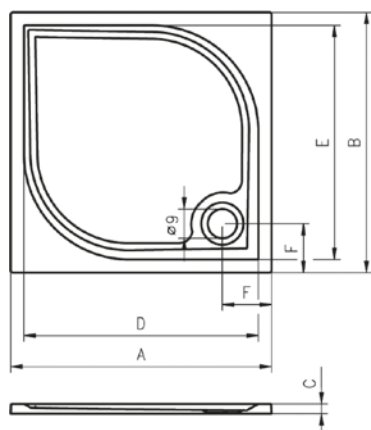

ДУШЕВЫЕ ПОДДОНЫ KOLPING

ЛИТОЙ МРАМОР

Душевые поддоны Kolping сделаны из литого мрамора и имеют приятный верхний слой. Они доступны в квадратном, прямоугольном и радиусном исполнении.

К этим поддонам можно купить панель - но не для всех моделей. Поставляется в комплекте с сифоном и ножками.

Противоскользящая поверхность

	Код	A	B	C	D	E	F	G	R	Панель / Цена панели	Цена
Kolping	DB10	80	80	3	71	71	15	-	55	P10 – 50,-	231,-
Kolping	DB14	90	90	3	81	81	18	-	55	P14 – 50,-	276,-
Kolping	DB18	100	100	3	91	91	18	-	55	P18 – 50,-	300,-
Kolping	DB20	80	80	3	71	71	15	-	-	P20 – 50,-	290,-
Kolping	DB21	90	90	3	81	81	18	-	-	P21 – 50,-	305,-
Kolping	DB31	100	80	3	91	71	15	-	-	P31P/P32L – 55,-	285,-
Kolping	DB32	100	90	3	85	75	18	-	-	P35P/P36L – 55,-	314,-
Kolping	DB33	120	80	3	110	70	15	-	-	P33P/P34L – 55,-	329,-
Kolping	DB34	120	90	3	105	75	19	-	-	P37P/P38L – 55,-	349,-
Kolping	DB36	140	90	3	125	75	70	18	-	-	388,-

ДУШЕВЫЕ ПОДДОНЫ KOLPING

Поставляется в комплекте с сифоном и ножками.
Высота сифона 8 см.
Высота панели 10 см.
Высота поддона 3 см.