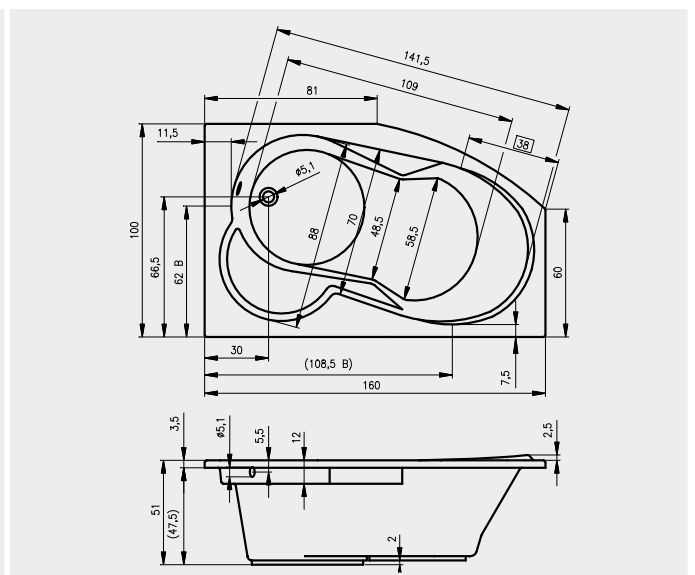

BA75 - NORA ЛЕВАЯ 160x100cm