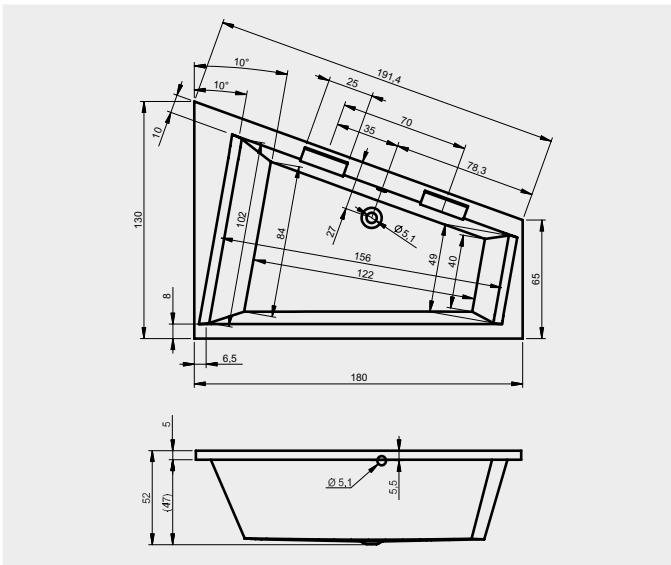

BA91 - DOPPIO LEVAYA 180x130cm