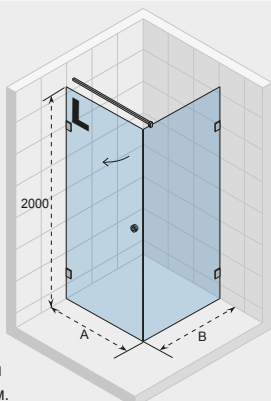

ARTIC A201

Все размеры
указаны в мм.

Код Левая	Код Правая	Размер поддона	A	B	Цена
GA0202201	GA0202202	800 x 800	767-773	768-774	993,-
GA0202401	GA0202402	800 x 900	767-773	868-874	998,-
GA0202601	GA0202602	800 x 1000	767-773	968-974	1 029,-
GA0203101	GA0203102	900 x 800	867-873	768-774	998,-
GA0203201	GA0203202	900 x 900	867-873	868-874	1 003,-
GA0203301	GA0203302	900 x 1000	867-873	968-974	1 045,-
GA0204201	GA0204202	1000 x 800	967-973	768-774	1 029,-
GA0206201	GA0206202	1000 x 900	967-973	868-874	1 045,-
GA0205201	GA0205202	1000 x 1000	967-973	968-974	1 055,-

TOL:
±3 мм