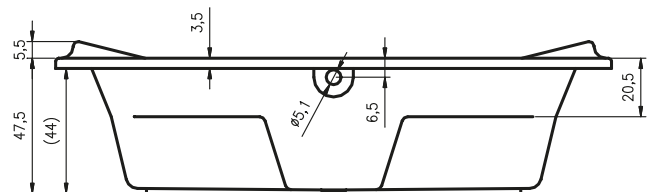

ПРЯМОУГОЛЬНЫЕ ВАННЫ MONTREAL

180x90 см, 190x90 см

Правая

Левая

Дополнительные рисунки к ванне MONTREAL вы можете увидеть на странице 185.

Код	Размер / Объём	Цена
BA13	180 x 90 см / 195 л	580,-
BA15	190 x 90 см / 210 л	607,-