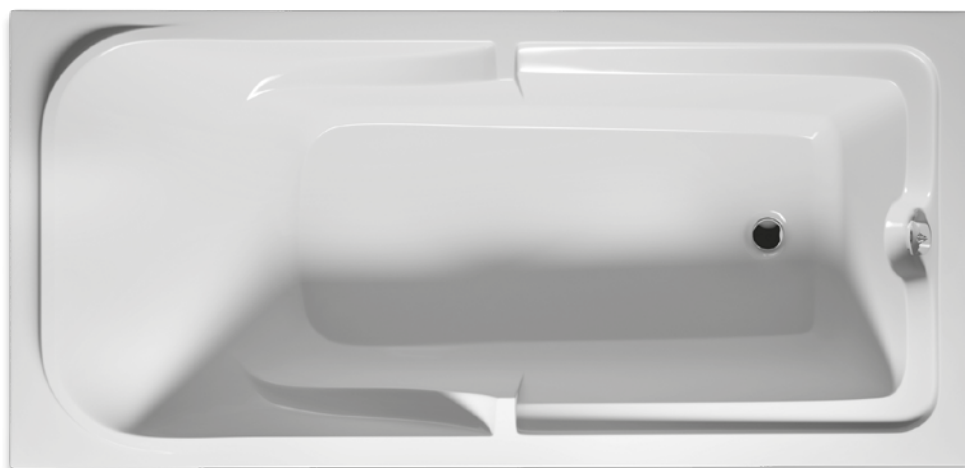

ПРЯМОУГОЛЬНЫЕ ВАННЫ CALGARY

190x90 см