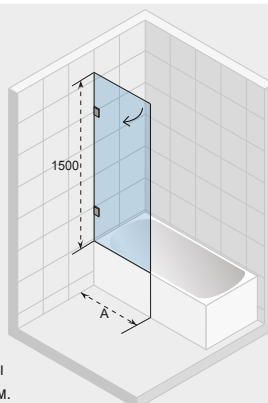

SCANDIC S107

Все размеры
указаны в мм.

Код	A	Цена
GC13200	800	383,-
GC15200	900	403,-
GC17200	1000	423,-

Не каждая ванна (массажная ванна) имеет возможность установки шторок для ванны. Спросите в магазине или обратитесь в RIHO.

TOL:
±2 мм