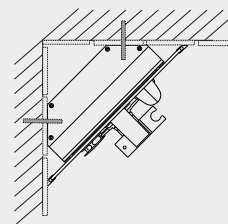

В УГЛУ

C - подвод холодной воды

H - подвод горячей воды

E - подвод электричества 400V-, 2 фазы

⊥ - заземляющий провод

CAI - внешняя антенна

Электрическая инсталляция:

Панель должна быть надежно закреплена и постоянно подключена к сети, а также подключена к заземлению по принципу уравнивания потенциалов. Электрическая установка должна быть оснащена УЗО с током срабатывания 30 мА. Панель подключается пятижильным кабелем к двум отдельным фазам, к двум нулевым проводам и защитный провод к заземлению (кабель 5x2,5 мм²). Каждая фаза имеет предохранитель 16 А.

Инструкции по установке и монтажу см www.rho.ru

Инструкция по установке:

- Для установки вентиляции и целей технического обслуживания, должны быть соблюдены зазоры между потолком и панелью, по крайней мере, 15 см в соответствии с инструкцией.
- Монтажное пространство кабины должно быть ровным, твердым и чистым.
- Параметры парового генератора были определены для температуры окружающей среды примерно 20 градусов.
- Мы рекомендуем подключения внешней антенны для качественного приема радиостанций.