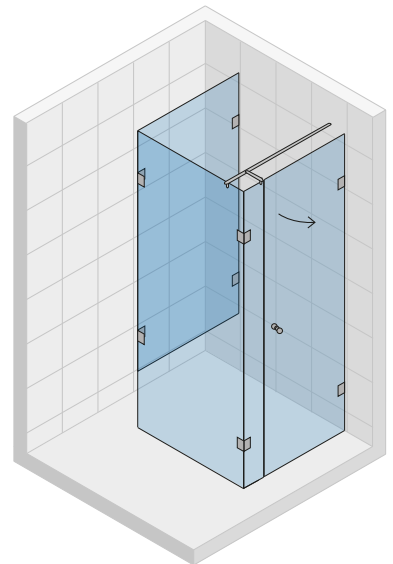

ВАРИАНТЫ АТИПИЧНЫХ ШТОРОК

При монтаже на стену, следует узнать цену.