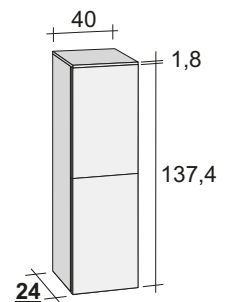

ШКАФЫ БЕЗ РУЧЕК

			Цена	Включительно	
Мелкий Средний шкаф 1 дверь, универсальный 40 x 24 x 96,8см	A.	F2GR10963010*CODECODE*	351,- 742,-		
	D.	F2GR10963010*GLOSSGLOSS*			
Мелкий Средний шкаф 2 двери, универсальный 40 x 24 x 137,4см	A.	F2GR11373010*CODECODE*	425,- 956,-		
	D.	F2GR11373010*GLOSSGLOSS*			
Мелкий Высокий шкаф 1 дверь, универсальный 40 x 24 x 171,5см	A.	F2GR11713010*CODECODE*	436,- 1 013,-		
	D.	F2GR11713010*GLOSSGLOSS*			

EIFEL – ОБОРУДОВАНИЕ ЗА ДОПОЛНИТЕЛЬНУЮ ПЛАТУ

Иконки	Описание	Размер	Код	Цена	
	Слив (clic-clac)		F931990107	17,-	
	Организер выдвижных ящиков	40 x 25 x 6,5 см	F94014025	199,-	

Зеркала, зеркальные шкафы и освещение найдете на странице 291