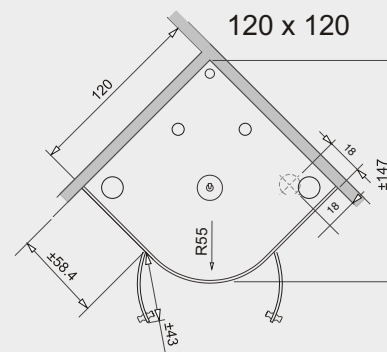

120 x 120

Nevada A:

Nevada B:

Nevada C: