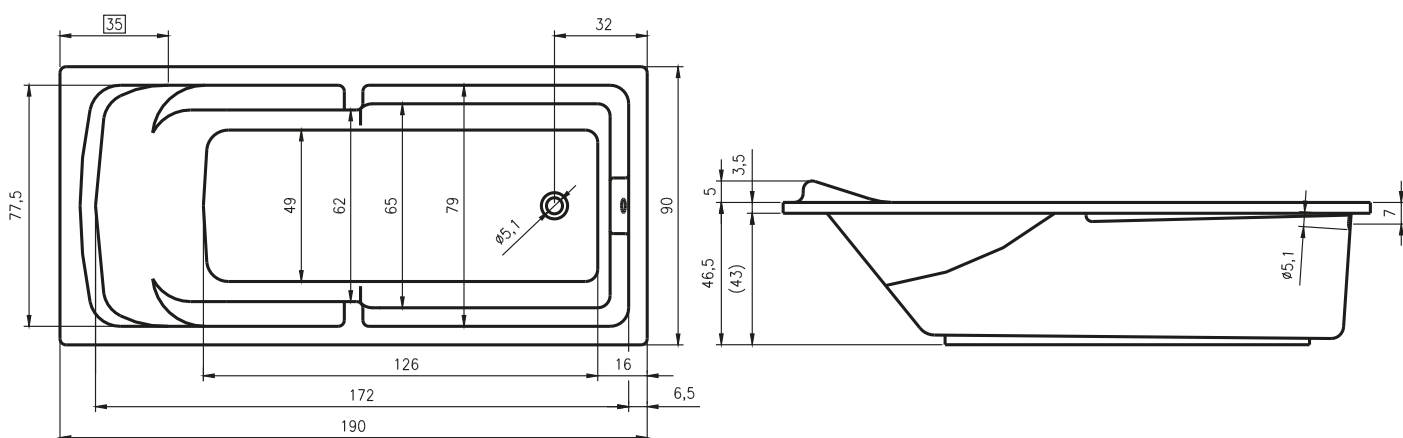

Код	Размер / Объём	Цена	Массажные системы									
			Hit1	Hit2	Hit3	Top1	Top2	Top5	Pro6	Pro7	Pro8	Lux8
				Hydro 6+4+2			Hydro 6+4+2		Hydro 6+4+2			
			Aero 11			Aero11			Свет/Очистка			
			601,-	656,-		931,-	1 100,-		1 663,-			
BA14	190 x 90 см / 195 л	629,-	•	•	—	•	•	—	•	—	—	—

Все цены на массажные системы указаны без акриловых ванн, в комплект включена стандартная система стока Слив-Перелив.

	Оборудование за доплату - Массажные системы			Оборудование за доплату - Ванны		Аксессуары			
	LCD только для WP ProLux	LCD + Нагреватель (400V) только для WP ProLux	LED Хромотерапия только для WP ProLux (за доплату)	LED Белая подсветка для ванн без системы	LED Хромотерапия для ванн без системы	Комплект слива	Комплект слива Multiplex	Слив-перелив с наполнением и переливом Multiplex Trio	комплект слива с функцией наполнения через слив Multiplex Trio-F
Код				AL00L114115	AL00C116117	560100200	560100310	560100360	560100385
Цена	309,-	618,-	158,-	339,-	373,-	45,-	70,-	177,-	481,-

	Аксессуары							
Описание изделия	Ножки	Ручка чёрный	Ручка серебристо-серый	Ручка нержавеющая сталь	Подходящие шторы для ванн найдёте на стр. 32	Прямые панели (57,0 см) смотрите на стр. 41	Жидкость для дезинфекции 1 л	Таблетки для дезинфекции 75 шт
Код	01U	AG02110	AG02115	AG03120			REDIS0002	REDIS0001
Цена	20,-	30,-		79,-			15,-	24,-