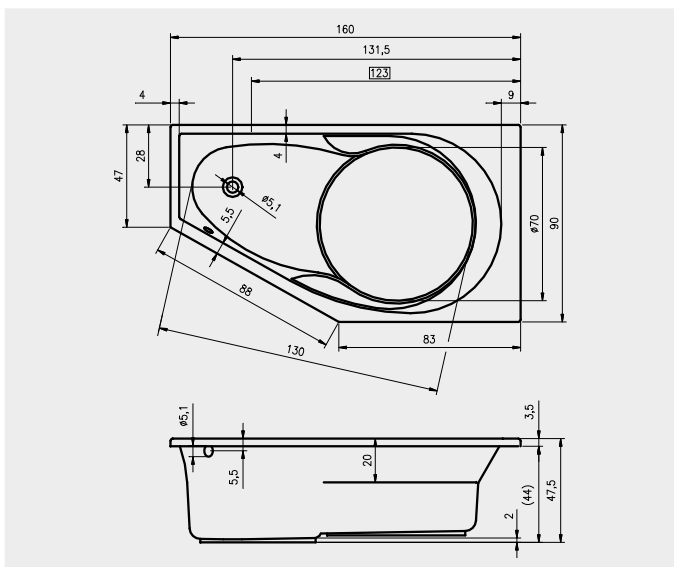

BA35 - YUKON ЛЕВАЯ 160x90cm