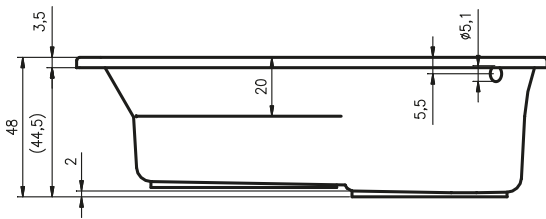

АССИМЕТРИЧНЫЕ ВАННЫ YUKON P/L

160x90 см

Дополнительные рисунки к ванне YUKON вы можете увидеть на странице 188.

Код	Размер / Объем	Цена	Массажные системы									
			Hit1	Hit2	Hit3	Top1	Top2	Top5	Pro6	Pro7	Pro8	Lux8
				Hydro 6+4+2	Hydro 6+4+2		Hydro 6+4+2	Hydro 6+4+2	Hydro 6+4+2	Hydro 6+4+2		Hydro 4+4+2
			Aero 11		Aero 11	Aero 11		Aero 11		Aero 11		Aero 11
									Свет/Очистка	Свет/Очистка		Свет/Очистка
			601,-	656,-	1 185,-	931,-	1 100,-	1 439,-	1 663,-	2 222,-		2 446,-
BA34	P 160 x 90 см / 175 л	378,-	•	•	•	•	•	•	•	•	—	•
BA35	L 160 x 90 см / 175 л		•	•	•	•	•	•	•	•	—	•

Все цены на массажные системы указаны без акриловых ванн, в комплект включена стандартная система стока Слив-Перелив.

	Оборудование за доплату - Массажные системы			Оборудование за доплату - Ванны		Аксессуары					
	LCD только для WP Pro/Lux	LCD + Нагреватель (400V) только для WP Pro/Lux	LED Хромотерапия только для WP Pro/Lux (за доплату)	LED Белая подсветка для ванн без системы	LED Хромотерапия для ванн без системы	Комплект слива	Комплект слива с наполнением и переливом	Комплект слива Multiplex	Слив-перелив с наполнением и переливом Multiplex Trio	комплект слива с функцией наполнения через слив Multiplex Trio-F	
Код				AL00L114115	AL00C116117	560100210	560100396	560100310	560100360	560100385	
Цена	309,-	618,-	158,-	339,-	373,-	45,-	123,-	70,-	177,-	481,-	

	Аксессуары									
Описание изделия	Ножки	Ручка Чёрный	Ручка Серебристо-серый	Ручка нержавеющая сталь	Подголовник Чёрный	Подголовник Серебристо-серый	Подходящие шторы для ванн найдёте на стр. 32	Панель к ванне	Жидкость для дезинфекции 1 л	Таблетки для дезинфекции 75 шт
Код	09	AG02110	AG02115	AG03120	АН05110	АН05115		P085 R / L	REDIS0002	REDIS0001
Цена	20,-	30,-	30,-	79,-	35,-	35,-		185,-	15,-	24,-