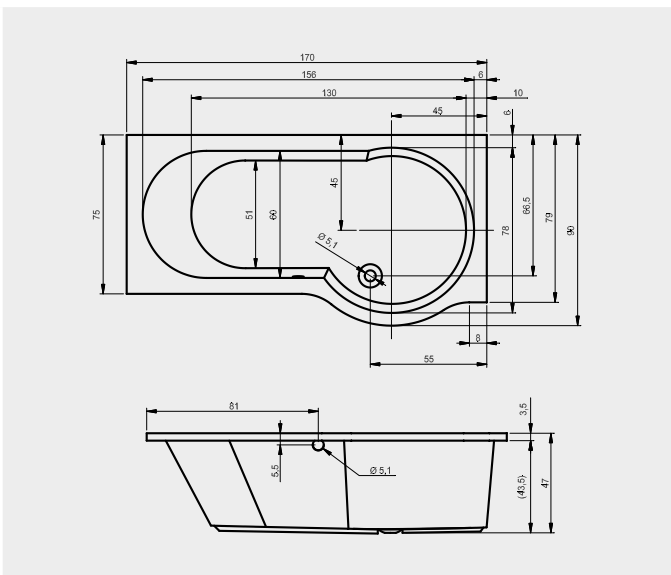

BB78 - DIMARO 180x90cm

BA90 - DOPPIO PRAVAYA 180x130cm

BA91 - DOPPIO LEVAYA 180x130cm

BA80 - DORADO PRAVAYA 170x75cm

BA81 - DORADO LEVAYA 170x75cm

BC28 - FUTURE 170x75cm

ВАННЫ

ТЕХНИЧЕСКИЕ ЧЕРТЕЖИ