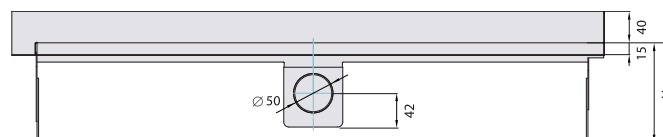

протекающее количество 0,95l/s
протекающее количество у входа в душ 0,4l/s
протекающее количество у стенки душа 0,6l/s