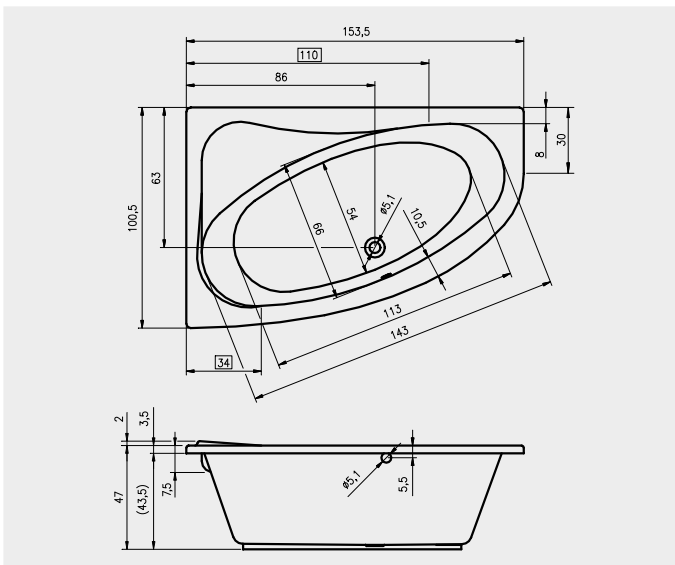

BA67 - ЛЫРА ПРАВАЯ 153,5x100,5см