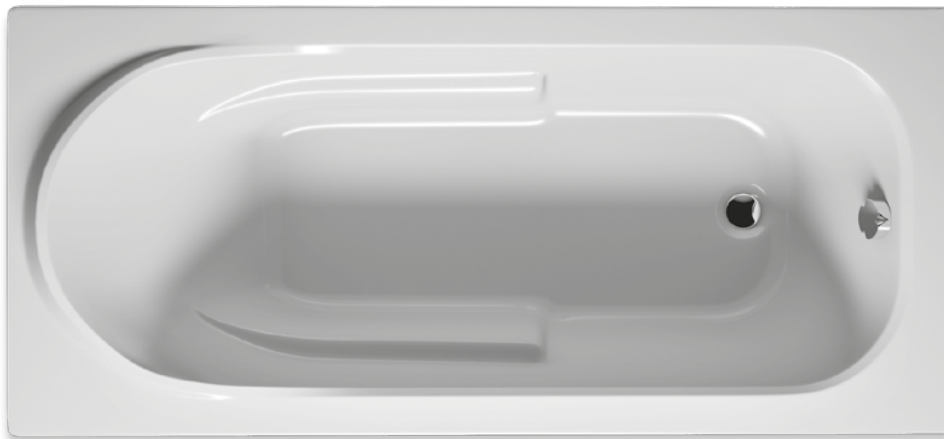

ПРЯМОУГОЛЬНЫЕ ВАННЫ COLUMBIA

140x70 см, 150x75 см, 160x75 см, 175x80 см