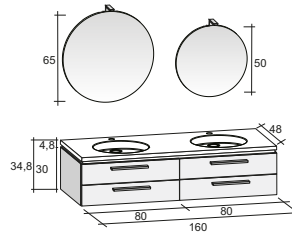

SET 26

A. FVO160*CODECODE*S26 1 844,-
D. FVO160*GLOSSGLOSS*S26 2 277,-

Включительно

Оборудование за
дополнительную плату