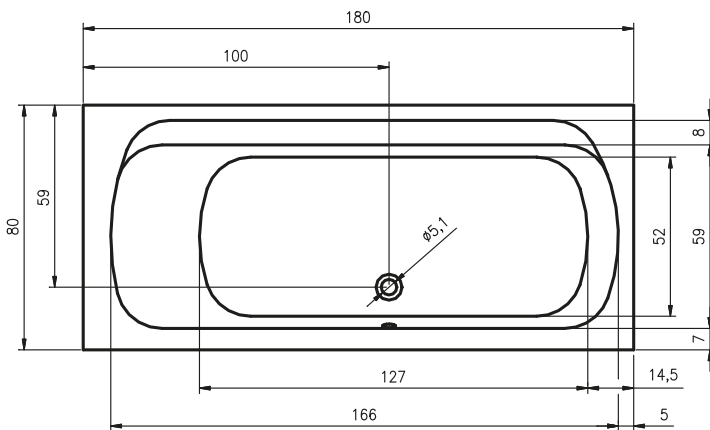

Код	Размер / Объём	Цена
BA52	180 x 80 см / 185 л	621,-

Массажные системы									
Hit1	Hit2	Hit3	Top1	Top2	Top5	Pro6	Pro7	Pro8	Lux8
	Hydro 6+4+2			Hydro 6+4+2		Hydro 6+4+2			
Aero 11			Aero 11			Свет/Очистка			
601,-	656,-		931,-	1 100,-		1 663,-			
•	•	—	•	•	—	•	—	—	—

Все цены на массажные системы указаны без акриловых ванн, в комплект включена стандартная система стока Слив-Перелив.

	Оборудование за доплату - Массажные системы			Оборудование за доплату - Ванны		Аксессуары				
	LCD только для WP ProLux	LCD + Нагреватель (400V) только для WP ProLux	LED Хромотерапия только для WP ProLux (за доплату)	LED Белая подсветка для ванн без системы	LED Хромотерапия для ванн без системы	Комплект слива	Комплект слива с наполнением и переливом	Комплект слива Multiplex	Слив-перелив с наполнением и переливом Multiplex Trio	комплект слива с функцией наполнения через слив Multiplex Trio-F
Код				AL00L114115	AL00C116117	560100200	560100394	560100310	560100360	560100385
Цена	309,-	618,-	158,-	339,-	373,-	45,-	123,-	70,-	177,-	481,-

	Аксессуары									
Описание изделия	Ножки	Ручка Чёрный	Ручка Серебристо-серый	Ручка нержавеющая сталь	Подголовник Чёрный	Подголовник Серебристо-серый	Подходящие шторы для ванн найдёте на стр. 32	Прямые панели (57,0 см) смотрите на стр. 41	Жидкость для дезинфекции 1 л	Таблетки для дезинфекции 75 шт
Код	01U	AG02110	AG02115	AG03120	АН01110	АН01115			REDIS0002	REDIS0001
Цена	20,-	30,-	30,-	79,-	114,-	114,-			15,-	24,-