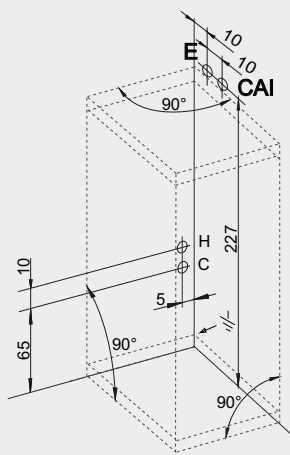

MAJESTIC A

Отвод Ø 4 см

MAJESTIC B

Отвод Ø 4 см

C - подвод холодной воды H - подвод горячей воды E - подвод электричества: 90x90 а 100x90 – 230V~, 120x90 а 140x90 – 400V~, 2 фазы

⊥ - заземляющий провод CAI - внешняя антенна

Электрическая инсталляция

Кабины должны быть надежно закреплены и постоянно подключены к сети, а также подключены к заземлению по принципу уравнивания потенциалов. Электрическая установка должна быть оснащена УЗО с током срабатывания 30 мА. Кабины Majestic 120x90 см и 140x90 см подключаются пятижильным кабелем к двум отдельным фазам, к двум нулевым проводам и защитный провод к заземлению (кабель 5x2,5 мм²). Каждая фаза имеет предохранитель 16 А. Инструкции по установке и монтажу см www.riho.ru

Инструкция по установке:

- Для установки кабины необходимо рабочее пространство площадью не менее 2,5 площади самой кабины.
- Для установки вентиляции и целей технического обслуживания, должны быть соблюдены зазоры между потолком и кабиной, по крайней мере, 10 см.
- Ни один кабель не должен быть установлен на стене.
- Монтажное пространство кабины должно быть ровным, твердым и чистым.
- Параметры парового генератора были определены для температуры окружающей среды примерно 20 градусов.
- Мы рекомендуем подключения внешней антенны для качественного приема радиостанций.