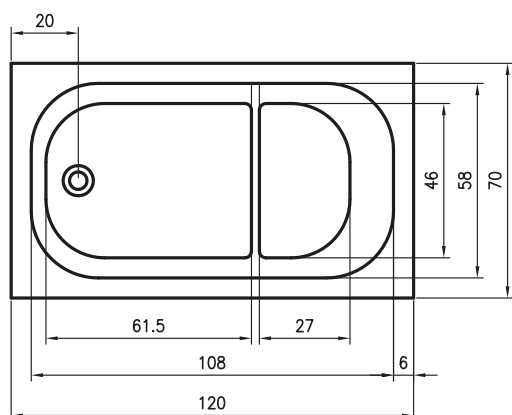

Код	Размер / Объём	Цена
BZ25	120 x 70 см / 85 л	233,-

	Оборудование за доплату - Ванны		Аксессуары				
	LED Белая подсветка для ванн без системы	LED Хромотерапия для ванн без системы	Комплект слива	Комплект слива с наполнением и переливом	Комплект слива Multiplex	Слив-перелив с наполнением и переливом Multiplex Trio	комплект слива с функцией наполнения через слив Multiplex Trio-F
Код	AL00L114115	AL00C116117	560100200	560100394	560100310	560100360	560100385
Цена	339,-	373,-	45,-	123,-	70,-	177,-	481,-

	Аксессуары			
Описание изделия	Ножки	Ручка Чёрный	Ручка Серебристо-серый	Ручка нержавеющая сталь
Код	12	AG02110	AG02115	AG03120
Цена	20,-	30,-	79,-	Подходящие шторы для ванн найдёте на стр. 32