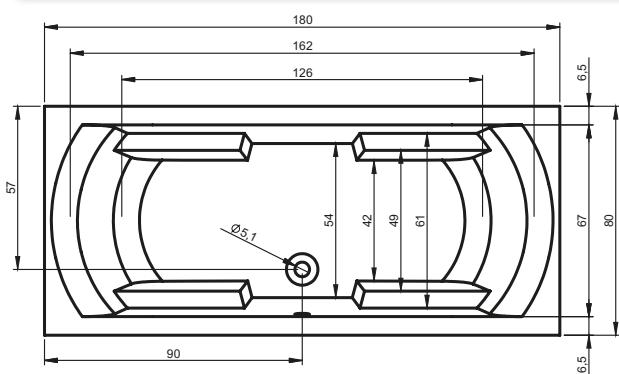

ПРЯМОУГОЛЬНЫЕ ВАННЫ LIVORNO

170x80 см, 180x80 см, 190x90 см

Правая

Левая

Дополнительные рисунки к ванне LIVORINO вы можете увидеть на стороне 181.

Код	Размер / Объём	Цена
BB71	170 x 80 см / 170 л	311,-
BB72	180 x 80 см / 190 л	333,-
BB73	190 x 90 см / 240 л	369,-