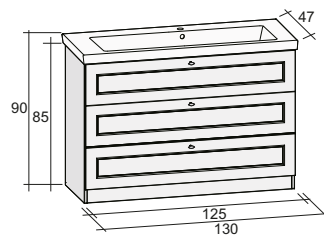

Возможность
выбора ручки

Включительно

Оборудование за
дополнительную плату