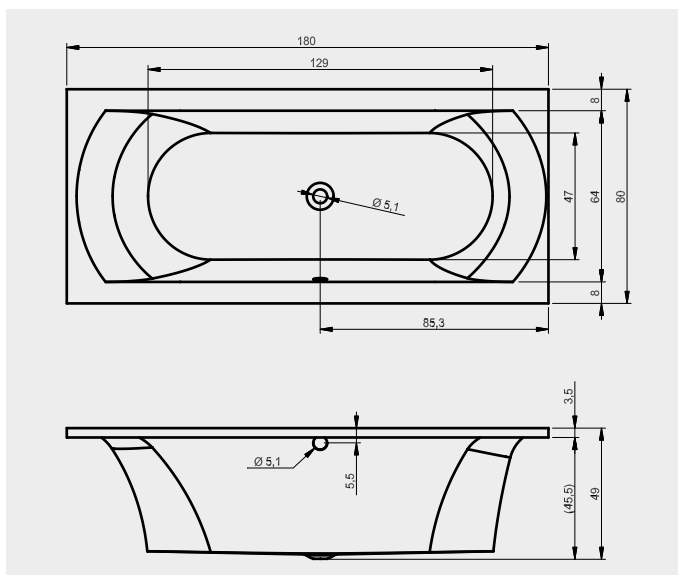

BZ19 KLASIK 170 x 70 cm

BB40 - LIMA 150x70cm

BB42 - LIMA 160x70cm

BB44 - LIMA 170x75cm

BB46 - LIMA 180x80cm

BB48 - LIMA 190x90cm

BB49 - LIMA 200x90cm

BB71 - LIVORNO 170x80cm