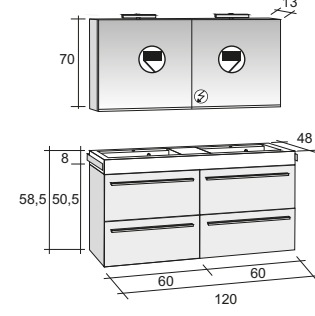

SET 28

- A. FBO120*CODECODE*S28 2 099,-
- B. FBO120*ACRYLACRYL*S28 2 278,-
- C. FBO120*SILKSILKL*S28 2 470,-
- D. FBO120*GLOSSGLOSS*S28 2 821,-

Включительно

Оборудование за дополнительную плату