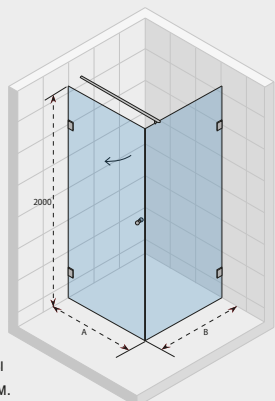

Все размеры
указаны в мм.

Код	Размер поддона	A	B	Цена
GC22200	800 x 800	768 - 772	768 - 772	902,-
GC22400	800 x 900	768 - 772	868 - 872	908,-
GC23100	900 x 800	868 - 872	768 - 772	908,-
GC23200	900 x 900	868 - 872	868 - 872	912,-
GC24200	1000 x 800	968 - 972	768 - 772	935,-
GC26200	1000 x 900	968 - 972	868 - 872	950,-
GC25200	1000 x 1000	968 - 972	968 - 972	959,-