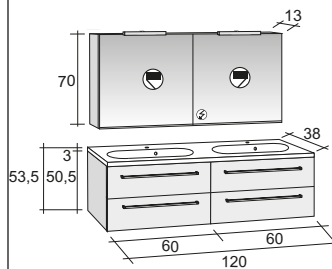

Включительно

Оборудование за дополнительную плату