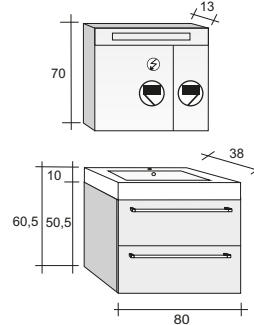

SET 07

- A. FSM080*CODECODE*S07 1 395,-
- B. FSM080*ACRYLACRYL*S07 1 497,-
- C. FSM080*SILKSILK*S07 1 623,-
- D. FSM080*GLOSSGLOSS*S07 1 812,-

Включительно

Оборудование за дополнительную плату