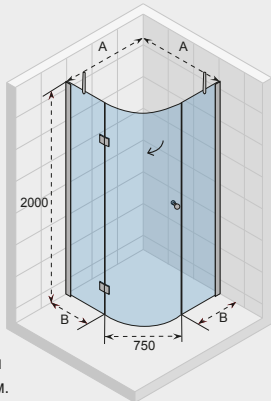

POLAR P301

Все размеры
указаны в мм.

Код	Размер поддона	A	B	Цена
GW40200	900 x 900	865-875	382	1 626,-
GW42200	1000 x 1000	965-975	482	1 654,-

POLAR P308

Все размеры
указаны в мм.

Код	Размер поддона, R550	A	B	Цена
GW44200	900 x 900	865 - 875	332	1 748,-
GW46200	1000 x 1000	965 - 975	432	1 776,-
GW47200	1200 x 1200	1165 - 1175	632	2 255,-