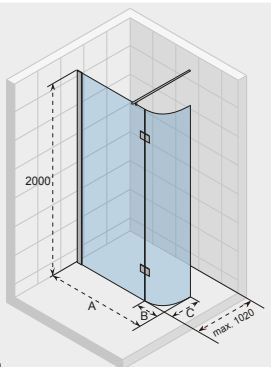

POLAR P204

Все размеры
указаны в мм.

Код	A	B	C	Цена
GP50200	1165 - 1175	277	375	1 569,-

TOL:
±5 мм