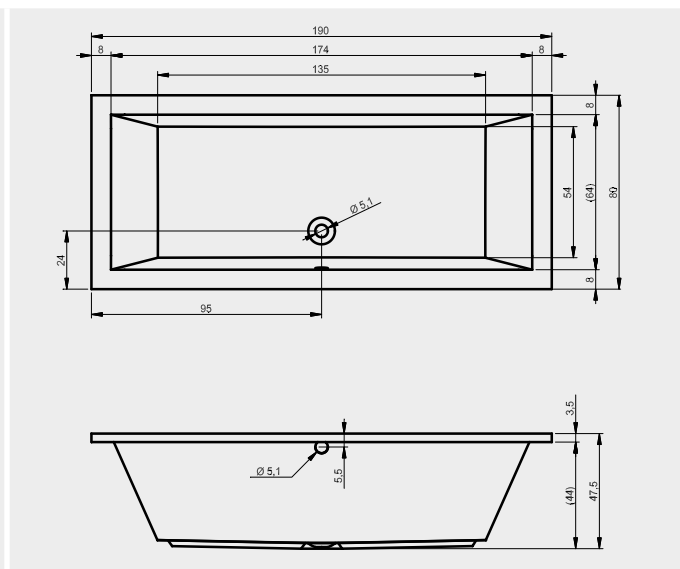

BA59 - LUSO 190x80cm