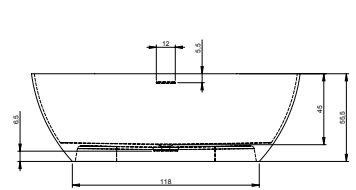

ВАННЫ ИЗ ЛИТОГО МРАМОРА BILBAO

Код	Размер / Объем	Цена	Вес	Слив	Оборудование за дополнительную плату			
					Сифон АТ91000	Доплата за цвет МАТТ	Доплата за цвет ГЛЯНЕЦ	Доплата за цвет ЗОЛОТО + МЕТАЛИК
BS12	150 x 75 см / 205 л	1 793,-	92 kg	сса 17 л / Min.	27,-	692,-	1 039,-	1 209,-
BS10	170 x 80 см / 275 л	2 629,-	120 kg	сса 17,5 л / Min.	27,-	692,-	1 039,-	1 209,-