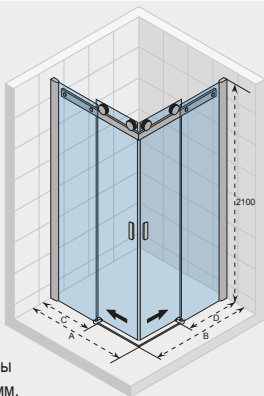

BALTIC B207