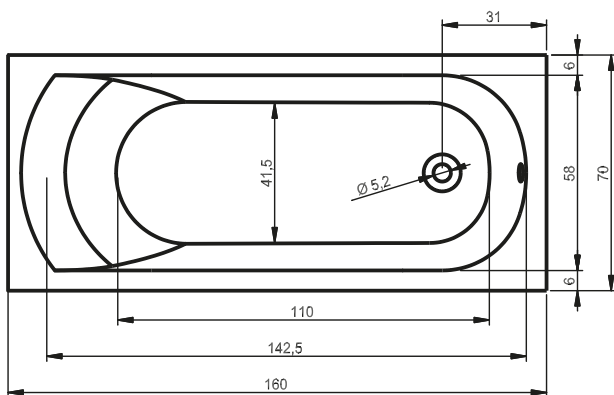

ПРЯМОУГОЛЬНЫЕ ВАННЫ

MIAMI

150x70 см, 160x70 см, 170x70 см, 180x80 см

Правая

Левая

Дополнительные рисунки к ванне MIAMI вы можете увидеть на странице 184.

Код	Размер / Объём	Цена	Массажные системы									
			Hit1	Hit2	Hit3	Top1	Top2	Top5	Pro6	Pro7	Pro8	Lux8
				Hydro 6+4+2			Hydro 6+4+2		Hydro 6+4+2			
			Аеро 11			Аеро 11			Свет/Очистка			
			601,-	656,-		931,-	1 100,-		1 663,-			
BB58	150 x 70 см / 80 л	243,-	•	•	—	•	•	—	•	—	—	—
BB60	160 x 70 см / 90 л	252,-	•	•	—	•	•	—	•	—	—	—
BB62	170 x 70 см / 105 л	266,-	•	•	—	•	•	—	•	—	—	—
BB64	180 x 80 см / 140 л	275,-	•	•	—	•	•	—	•	—	—	—