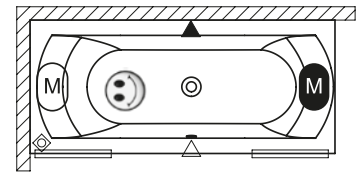

ПРЯМОУГОЛЬНЫЕ ВАННЫ LIMA

150x70 см, 160x70 см, 170x75 см

Правая