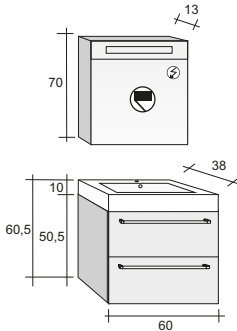

SET 03

- A. FSM060*CODECODE*S03 1 188,-
- B. FSM060*ACRYLACRYL*S03 1 273,-
- C. FSM060*SILKSILK*S03 1 391,-
- D. FSM060*GLOSSGLOSS*S03 1 559,-

Включительно

Оборудование за дополнительную плату