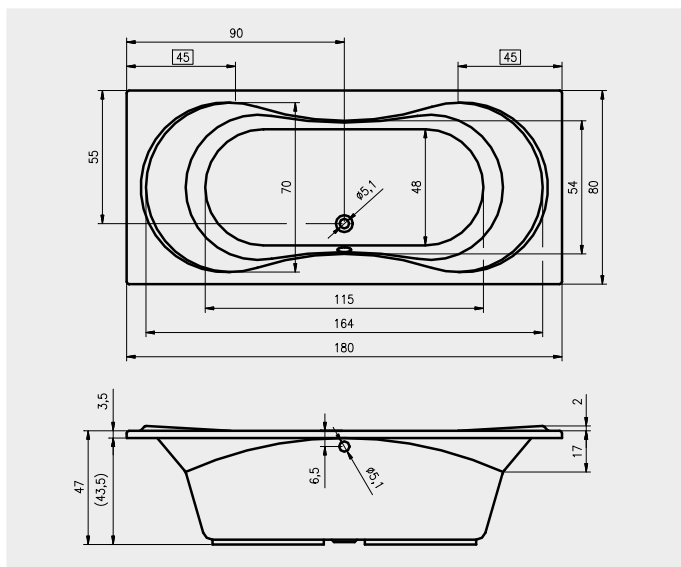

ВАННЫ

ТЕХНИЧЕСКИЕ ЧЕРТЕЖИ

BC01 - ORION 170x70cm

BA52 - OTTAWA 180x80cm

BC16 - PEGAS 180x80cm

BA06 - SANTIAGO 145x145cm

BB22 - SETH 180x86cm

BB23 - SETH WP 180x86cm