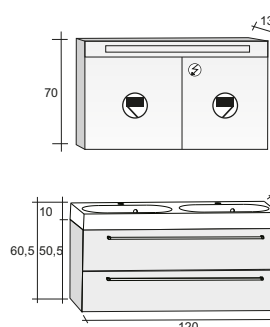

SET 31

- A. FSL120*CODECODE*S31 1 616,-
- B. FSL120*ACRYLACRYL*S31 1 720,-
- C. FSL120*SILKSILK*S31 1 873,-
- D. FSL120*GLOSSGLOSS*S31 2 103,-

Включительно

Оборудование за дополнительную плату