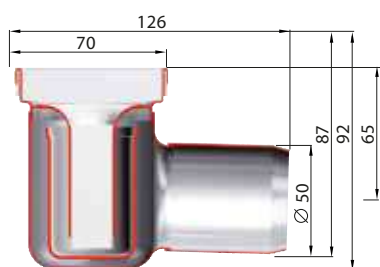

НЕРЖАВЕЮЩИЕ ДУШЕВЫЕ ТРАПЫ ТРАПЫ БЕЗ ФЛАНЦА – СТОКИ С

L1 (мм)	50 мм		30 мм	
	Код	Цена	Код	Цена
585	AD04058501600	154,-	AD04058501200	154,-
685	AD04068501600	162,-	AD04068501200	162,-
785	AD04078501600	165,-	AD04078501200	165,-
885	AD04088501600	170,-	AD04088501200	170,-
985	AD04098501600	174,-	AD04098501200	174,-
1085	AD04108501600	178,-	AD04108501200	178,-
1185	AD04118501600	183,-	AD04118501200	183,-

50 мм

Высота затвора запаха

Инсталляция трапа без фланца

30 мм

Высота затвора запаха

Низкая инсталляция трапа без фланца

Монтажная высота
H - 92 мм со стандартной толщиной
(высота затвора запаха 50 мм)
H - 65 мм с меньшей толщиной
(высота затвора запаха 30 мм)

L1 - длина трапа без фланца