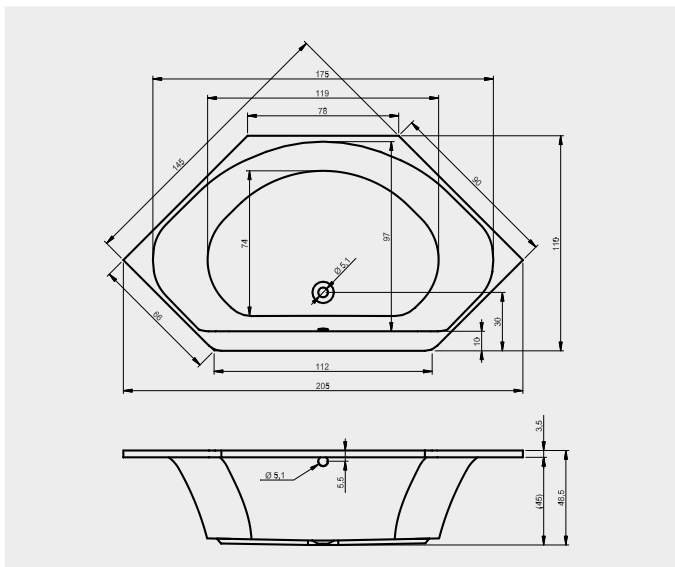

BA95 - SYDNEY 145x145cm