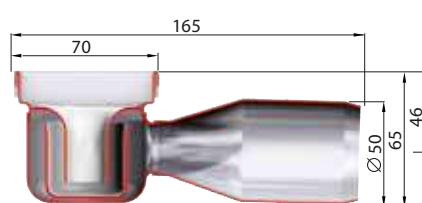

Инсталляция трапа без фланца

30 мм

Высота затвора запаха

Низкая инсталляция трапа без фланца