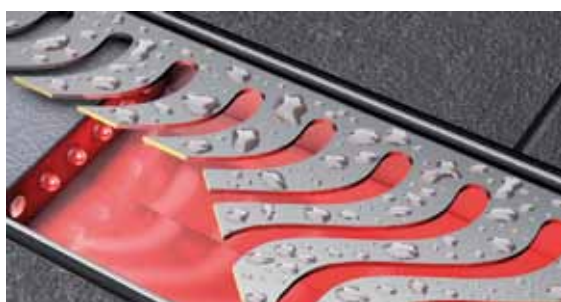

Освещение Lightline (2 LED- модуля и зарядное устройство)