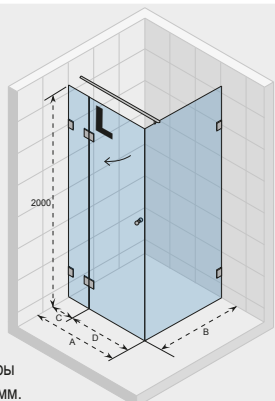

SCANDIC M203

Все размеры
указаны в мм.

Код Левая	Код Правая	Размер поддона	A	B	C	D	Цена
GX0004201	GX0004202	800 x 800	768 - 772	768 - 772	197	573	1 024,-
GX0005201	GX0005202	900 x 900	868 - 872	868 - 872	197	673	1 043,-
GX0007201	GX0007202	1000 x 800	968 - 972	768 - 772	297	673	1 062,-
GX0007301	GX0007302	1000 x 900	968 - 972	868 - 872	297	673	1 109,-
GX0007401	GX0007402	1000 x 1000	968 - 972	968 - 972	297	673	1 128,-
GX0902101*	GX0902102*	1200 x 800	1168 - 1172	768 - 772	497	673	1 255,-
GX0902201*	GX0902202*	1200 x 900	1168 - 1172	868 - 872	497	673	1 278,-
GX0902401*	GX0902402*	1400 x 900	1368 - 1372	868 - 872	697	673	1 326,-
GX0902601*	GX0902602*	1600 x 900	1568 - 1572	868 - 872	897	673	1 372,-
GX0902801*	GX0902802*	1800 x 900	1768 - 1772	868 - 872	897	873	1 419,-

TOL:
±2 mm