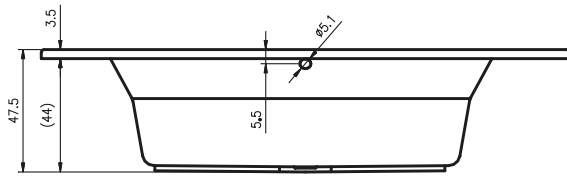

УГЛОВЫЕ ВАННЫ WINNIPEG

145x145 см

Код	Размер / Объём	Цена	Массажные системы									
			Hit1	Hit2	Hit3	Top1	Top2	Top5	Pro6	Pro7	Pro8	Lux8
				Hydro 6+4+2	Hydro 6+4+2		Hydro 6+4+2	Hydro 6+4+2	Hydro 6+4+2		Hydro 4+4+2	
			Aero 11		Aero 11	Aero 11		Aero 11		Свет/Очистка	Свет/Очистка	
			601,-	656,-	1 185,-	931,-	1 100,-	1 439,-	1 663,-	2 222,-	2 446,-	
BA48	145 x 145 см / 225 л	576,-	•	•	•	•	•	•	•	•	•	

Все цены на массажные системы указаны без акриловых ванн, в комплект включена стандартная система стока Слив-Перелив.

	Оборудование за доплату - Массажные системы			Оборудование за доплату - Ванны		Аксессуары				
	LCD только для WP Pro/Lux	LCD + Нагреватель (400V) только для WP Pro/Lux	LED Хромотерапия только для WP Pro/Lux (за доплату)	LED Белая подсветка для ванн без системы	LED Хромотерапия для ванн без системы	Комплект слива	Комплект слива с наполнением и переливом	Комплект слива Multiplex	Слив-перелив с наполнением и переливом Multiplex Trio	комплект слива с функцией наполнения через слив Multiplex Trio-F
Код				AL00L114115	AL00C116117	560100200	560100394	560100310	560100360	560100385
Цена	309,-	618,-	158,-	339,-	373,-	45,-	123,-	70,-	177,-	481,-

	Аксессуары						
Описание изделия	Ножки	Ручка Чёрный Серебристо-серый	Ручка нержавеющая сталь	Подголовник Чёрный Серебристо-серый	Панель к ванне	Жидкость для дезинфекции 1 л	Таблетки для дезинфекции 75 шт
Код	01U	AG02110 AG02115	AG03120	АН05110 АН05115	P027	REDIS0002	REDIS0001
Цена	20,-	30,-	79,-	35,-	185,-	15,-	24,-