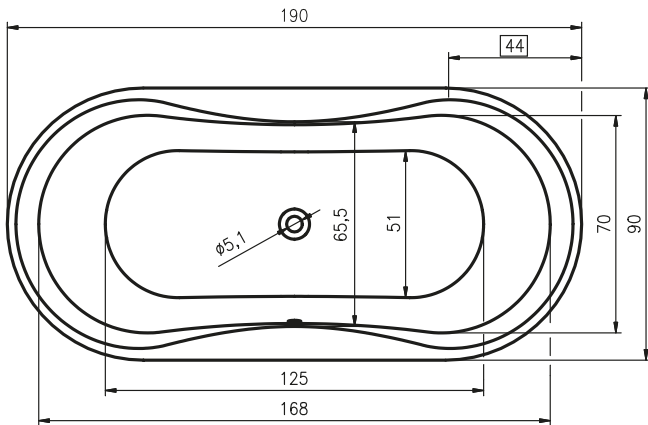

КРУГЛЫЕ / ОВАЛЬНЫЕ ВАННЫ LUGANO

190x90 см

Правая

Левая

Код	Размер / Объём	Цена	Массажные системы								
			Hit1	Hit2	Hit3	Top1	Top2	Top5	Pro6	Pro7	Pro8
				Hydro 6+4+2	Hydro 6+4+2		Hydro 6+4+2	Hydro 6+4+2	Hydro 6+4+2		Hydro 4+4+2
			Аеро 10		Аеро 10	Аеро 10		Аеро 10		Аеро 10	Аеро 10
								Свет/Очистка	Свет/Очистка		Свет/Очистка
			601,-	656,-	1 185,-	931,-	1 100,-	1 439,-	1 663,-	2 222,-	2 446,-
			•	•	•	•	•	•	•	•	•
BA78	190 x 90 см / 215 л	527,-									