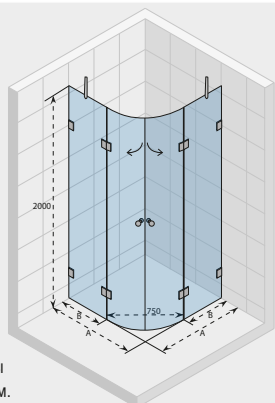

SCANDIC S309