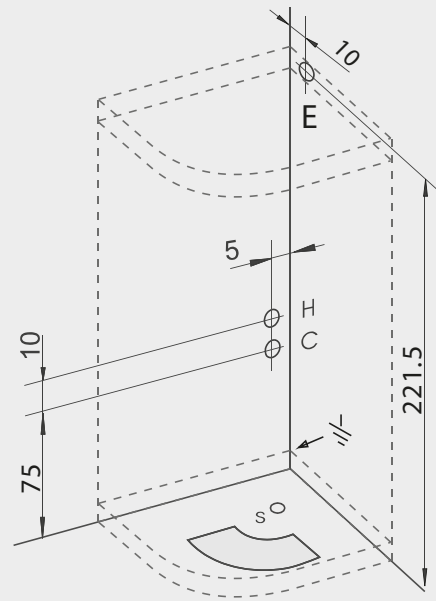

100x100 B

E=230V AC

Отвод Ø4 см

C - подвод холодной воды   H - подвод горячей воды   E - подвод электричества 230V~   ⊥ - заземляющий провод

Электрическая инсталляция

Кабина должна быть надежно закреплена и постоянно подключена к сети, а также подключена к заземлению по принципу уравнивания потенциалов. Электрическая установка должна быть оснащена УЗО с током срабатывания 30 мА.

Инструкции по установке и монтажу см www.riho.ru

Инструкция по установке:

- Для установки кабины необходимо рабочее пространство площадью не менее 2,5 площади самой кабины.
- Для установки вентиляции и целей технического обслуживания, должны быть соблюдены зазоры между потолком и кабиной, по крайней мере, 10 см.
- Ни один кабель не должен быть установлен на стене.
- Монтажное пространство кабины должно быть ровным, твердым и чистым.
- Параметры парового генератора были определены для температуры окружающей среды примерно 20 градусов.