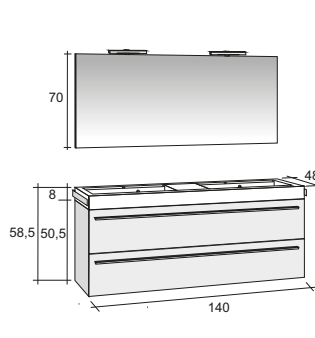

SET 37

- A. FBO140*CODECODE*S37 1 491,-
- B. FBO140*ACRYLACRYL*S37 1 620,-
- C. FBO140*SILKSILKL*S37 1 718,-
- D. FBO140*GLOSSGLOSS*S37 1 957,-

Включительно

Оборудование за дополнительную плату