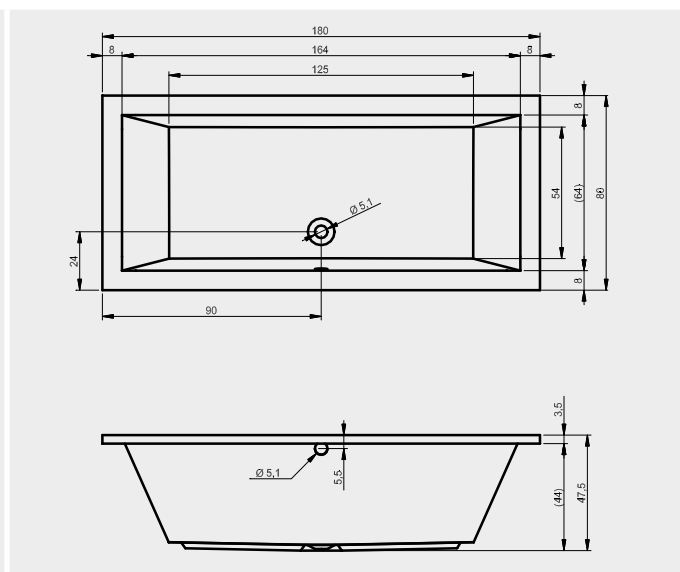

BB72 - LIVORNO 180x80cm

BB73 - LIVORNO 190x90cm

BA78 - LUGANO 190x90cm

BA12 - LUSSO PLUS 170x80cm

ВАННЫ

ТЕХНИЧЕСКИЕ ЧЕРТЕЖИ

BA18 - LUSO 170x75cm

BA98 - LUSO 180x80cm