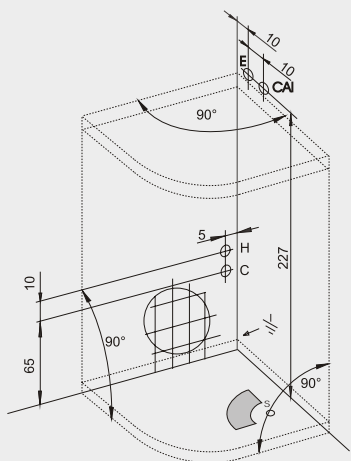

C - подвод холодной воды   H - подвод горячей воды   E - подвод электричества 90x90 – 230V~, 100x100 а 120x120 – 400V~, 2 фазы
± - заземляющий провод   CAI - внешняя антенна

Электрическая инсталляция

Кабины должны быть надежно закреплены и постоянно подключены к сети, а также подключены к заземлению по принципу уравнивания потенциалов. Электрическая установка должна быть оснащена УЗО с током срабатывания 30 мА. Кабины Nevada 100x100 см и 120x120 см подключаются пятижильным кабелем к двум отдельным фазам, к двум нулевым проводам и защитный провод к заземлению (кабель 5x2,5 мм²). Каждая фаза имеет предохранитель 16 А. Инструкции по установке и монтажу см www.rho.ru

Инструкция по установке:

- Для установки кабины необходимо рабочее пространство площадью не менее 2,5 площади самой кабины.
- Для установки вентиляции и целей технического обслуживания, должны быть соблюдены зазоры между потолком и кабиной, по крайней мере, 10 см.
- Ни один кабель не должен быть установлен на стене.
- Монтажное пространство кабины должно быть ровным, твердым и чистым.
- Параметры парового генератора были определены для температуры окружающей среды примерно 20 градусов.
- Мы рекомендуем подключения внешней антенны для качественного приема радиостанций.