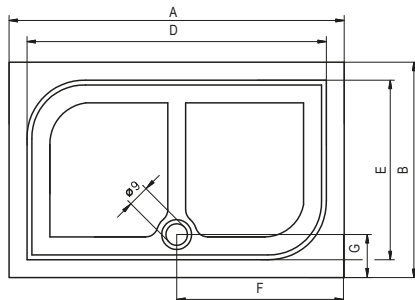

ДУШЕВЫЕ ПОДДОНЫ KOLPING

ЛИТОЙ МРАМОР

Душевые поддоны Kolping сделаны из литого мрамора и имеют приятный верхний слой. Они доступны в квадратном, прямоугольном и радиусном исполнении.

К этим поддонам можно купить панель - но не для всех моделей. Поставляется в комплекте с сифоном и ножками.

Противоскользящая поверхность

	Код	A	B	C	D	E	F	G	R	Панель / Цена панели	Цена
Kolping	DB10	80	80	3	71	71	15	-	55	P10 – 50,-	231,-
Kolping	DB14	90	90	3	81	81	18	-	55	P14 – 50,-	276,-
Kolping	DB18	100	100	3	91	91	18	-	55	P18 – 50,-	300,-
Kolping	DB20	80	80	3	71	71	15	-	-	P20 – 50,-	290,-
Kolping	DB21	90	90	3	81	81	18	-	-	P21 – 50,-	305,-
Kolping	DB31	100	80	3	91	71	15	-	-	P31P/P32L – 55,-	285,-
Kolping	DB32	100	90	3	85	75	18	-	-	P35P/P36L – 55,-	314,-
Kolping	DB33	120	80	3	110	70	15	-	-	P33P/P34L – 55,-	329,-
Kolping	DB34	120	90	3	105	75	19	-	-	P37P/P38L – 55,-	349,-
Kolping	DB36	140	90	3	125	75	70	18	-	-	388,-

ДУШЕВЫЕ ПОДДОНЫ KOLPING

Поставляется в комплекте с сифоном и ножками.
Высота сифона 8 см.
Высота панели 10 см.
Высота поддона 3 см.