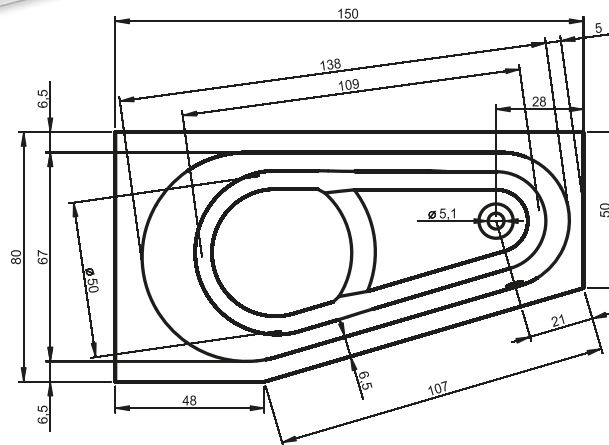

АССИМЕТРИЧНЫЕ ВАННЫ DELTA P/L

150x80 см, 160x80 см

Правая

Левая

Дополнительные рисунки к ванне DELTA вы можете увидеть на странице 176.

Код	Размер / Объем	Цена	Массажные системы									
			Hit1	Hit2	Hit3	Top1	Top2	Top5	Pro6	Pro7	Pro8	Lux8
				Hydro 6+4+2			Hydro 6+4+2		Hydro 6+4+2			
			Aero 11			Aero 11				Свет/Очистка		
			601,-	656,-		931,-	1 100,-		1 663,-			
BB80	P 150 x 80 см / 110 l	324,-	•	•	—	•	•	—	•	—	—	—
BB81	L 150 x 80 см / 110 l		•	•	—	•	•	—	•	—	—	—
BB82	P 160 x 80 см / 130 l	333,-	•	•	—	•	•	—	•	—	—	—
BB83	L 160 x 80 см / 130 l		•	•	—	•	•	—	•	—	—	—