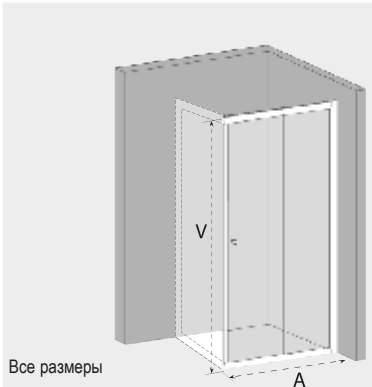

LUCENA ДВЕРНАЯ ЧАСТЬ

Все размеры
указаны в мм.

Код	Размер поддона	A	Цена
GKB32200	800 x ...	783-803	236,-
GKB34200	900 x ...	883-903	250,-
GKB36200	1000 x ...	983-1003	264,-
GKB38200	1200 x ...	1183-1203	302,-

Нельзя использовать отдельно. Необходимо всегда объединять две части вместе.