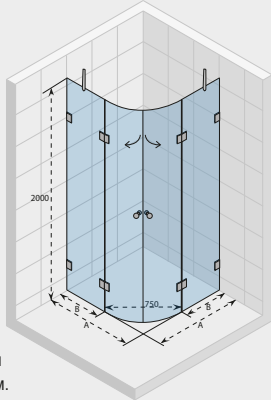

ДУШЕВЫЕ ШТОРКИ SCANDIC LIFT – MISTRAL

SCANDIC M309

Все размеры
указаны в мм.

Код	Размер поддона R550	A	B	Цена
GX0440300	900 x 900	868 - 872	332	1 184,-
GX0460300	1000 x 1000	968 - 972	432	1 231,-
GX0470300	1200 x 1200	1168 - 1172	632	1 514,-

R550

TOL:
±2 мм