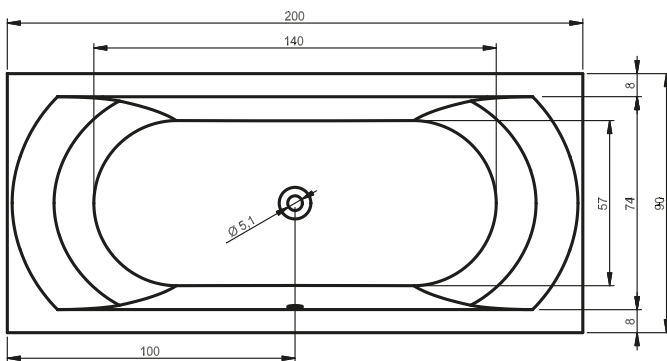

ПРЯМОУГОЛЬНЫЕ ВАННЫ LIMA

180x80 см, 190x90 см, 200x90 см

Правая

Левая

Дополнительные рисунки к ванне LIMA вы можете увидеть на странице 180.

Код	Размер / Объем	Цена
BB46	P 180x80 см / 195 л	378,-
BB47	L 180x80 см / 195 л	
BB48	190x90 см / 240 л	432,-
BB49	200x90 см / 270 л	504,-