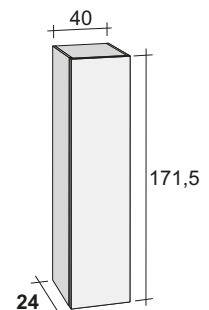

ШКАФЫ БЕЗ РУЧЕК

			Цена	Включительно	
Мелкий Средний шкаф 1 дверь, универсальный 40 x 24 x 96,8см	A.	F2GR10963010*CODECODE*	351,- 742,-		
	D.	F2GR10963010*GLOSSGLOSS*			
Мелкий Средний шкаф 2 двери, универсальный 40 x 24 x 137,4см	A.	F2GR11373010*CODECODE*	425,- 956,-		
	D.	F2GR11373010*GLOSSGLOSS*			
Мелкий Высокий шкаф 1 дверь, универсальный 40 x 24 x 171,5см	A.	F2GR11713010*CODECODE*	436,- 1 013,-		
	D.	F2GR11713010*GLOSSGLOSS*			

EIFEL – ОБОРУДОВАНИЕ ЗА ДОПОЛНИТЕЛЬНУЮ ПЛАТУ

Иконки	Описание	Размер	Код	Цена	
	Слив (clic-clac)		F931990107	17,-	
	Организер выдвижных ящиков	40 x 25 x 6,5 см	F94014025	199,-	

Зеркала, зеркальные шкафы и освещение найдете на странице 291