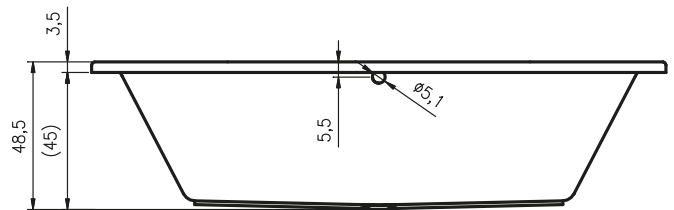

КРУГЛЫЕ / ОВАЛЬНЫЕ ВАННЫ LUGANO

190x90 см

Правая

Левая

Код	Размер / Объём	Цена	Массажные системы								
			Hit1	Hit2	Hit3	Top1	Top2	Top5	Pro6	Pro7	Pro8
				Hydro 6+4+2	Hydro 6+4+2		Hydro 6+4+2	Hydro 6+4+2	Hydro 6+4+2		Hydro 4+4+2
			Аеро 10		Аеро 10	Аеро 10		Аеро 10		Аеро 10	Аеро 10
								Свет/Очистка	Свет/Очистка		Свет/Очистка
			601,-	656,-	1 185,-	931,-	1 100,-	1 439,-	1 663,-	2 222,-	2 446,-
			•	•	•	•	•	•	•	•	•
BA78	190 x 90 см / 215 л	527,-									