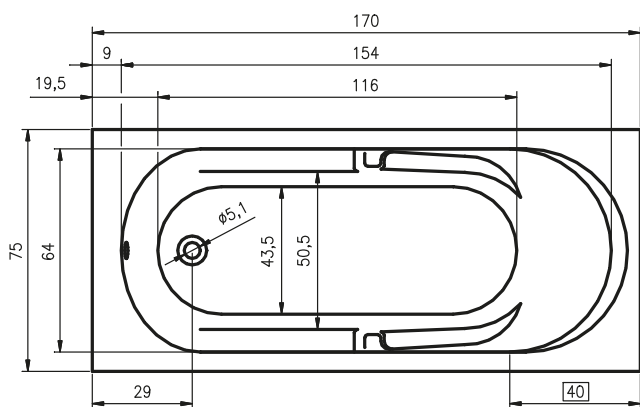

Дополнительные рисунки к ванне FUTURE вы можете увидеть на странице 177.

Код	Размер / Объём	Цена	Массажные системы									
			Hit1	Hit2	Hit3	Top1	Top2	Top5	Pro6	Pro7	Pro8	Lux8
				Hydro 6+4+2			Hydro 6+4+2		Hydro 6+4+2			
			Аеро 11			Аеро 11			Свет/Очистка			
			601,-	656,-		931,-	1 100,-		1 663,-			
BC28	170 x 75 см / 115 л	302,-	•	•	—	•	•	—	•	—	—	—
BC31	180 x 80 см / 145 л	338,-	•	•	—	•	•	—	•	—	—	—

Все цены на массажные системы указаны без акриловых ванн, в комплект включена стандартная система стока Слив-Перелив.

	Оборудование за доплату - Массажные системы			Оборудование за доплату - Ванны		Аксессуары				
	LCD только для WP ProLux	LCD + Нагреватель (400V) только для WP ProLux	LED Хромотерапия только для WP ProLux (за доплату)	LED Белая подсветка для ванн без системы	LED Хромотерапия для ванн без системы	Комплект слива	Комплект слива с наполнением и переливом	Комплект слива Multiplex	Слив-перелив с наполнением и переливом Multiplex Trio	комплект слива с функцией наполнения через слив Multiplex Trio-F
Код				AL00L114115	AL00C116117	560100200	560100394	560100310	560100360	560100385
Цена	309,-	618,-	158,-	339,-	373,-	45,-	123,-	70,-	177,-	481,-

	Аксессуары									
Описание изделия	Ножки	Ручка Чёрный	Ручка Серебристо-серый	Ручка нержавеющая сталь	Подголовник Чёрный	Серебристо-серый	Подходящие шторы для ванн найдёте на стр. 32	Прямые панели (57,0 см) смотрите на стр. 41	Жидкость для дезинфекции 1 л	Таблетки для дезинфекции 75 шт
Код	01U	AG02110	AG02115	AG03120	АН03110	АН03115			REDIS0002	REDIS0001
Цена	20,-	30,-	30,-	79,-	30,-	30,-			15,-	24,-