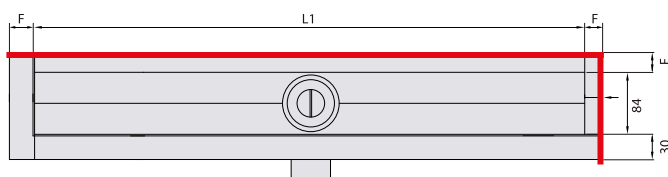

протекающее количество 0,95l/s
протекающее количество у входа в душ 0,4l/s
протекающее количество у стенки душа 0,6l/s