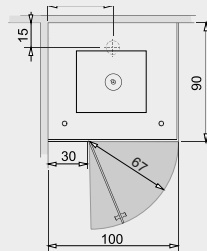

ДУШЕВЫЕ ПОДДОНЫ

ТЕХНИЧЕСКИЕ ЧЕРТЕЖИ – MAJESTIC

Размеры даны в см

90x90

100x90

120x90

140x90

Левая