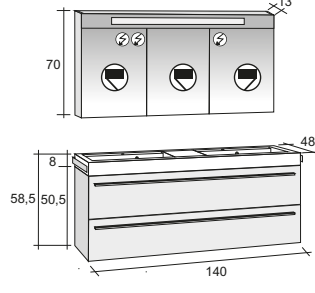

SET 62

- A. FBO140*CODECODE*S62 2 054,-
- B. FBO140*ACRYLACRYL*S62 2 206,-
- C. FBO140*SILKSILKL*S62 2 344,-
- D. FBO140*GLOSSGLOSS*S62 2 615,-

Включительно

Оборудование за дополнительную плату