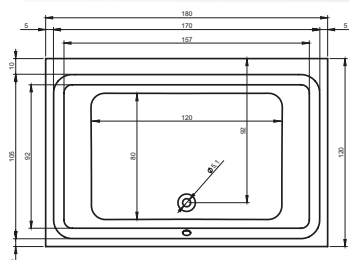

180 x 120 см

Высота установки: 62-68 см

Стандарт

Левая

Код	Размер / Объем	Цена	LCD	Гидрофорсунка LUX	Минифорсунка Eye-Ball	Аэрофорсунка	Подсветка (Стандарт)	Комплект системы дезинфекции	Подголовники чёрный или серебристо-серый
BZ77	180x120 см / 240 л	4 666,-		6	14	19	2	1	4

Поставляются в том числе и с LCD электронным управлением и сливной системой стандартной сборки

Оборудование за доплату

Описание изделия	Хромотерапия вместо подсветки	Нагреватель (400V)	Жидкость для дезинфекции 1 л	Таблетки для дезинфекции 75 ks	Слив-перелив с наполнением и переливом	Слив-перелив с наполнением и переливом Multiplex Trio	комплект слива с функцией наполнения через слив Multiplex Trio-F	Ручка Чёрная или серебристо-серая	Ручка из полированной нержавеющей стали
Код			REDIS0002	REDIS0001	560100396	560100360	560100385	AG02110	AG03120
Цена	158,-	309,-	15,-	24,-	123,-	177,-	481,-	30,-	79,-