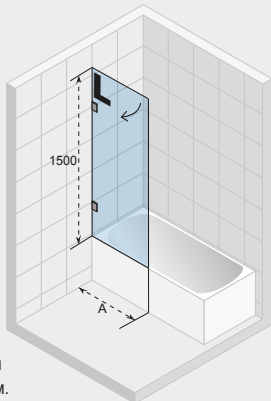

SCANDIC M107

Все размеры
указаны в мм.

Код Левая	Код Правая	A	Цена
GX0103201	GX0103202	800	383,-
GX0105201	GX0105202	900	403,-
GX0107201	GX0107202	1000	423,-

Не каждая ванна (массажная ванна) имеет возможность установки шторки для ванн. Спросите в магазине или обратитесь в RIHO.

TOL:
±2 мм