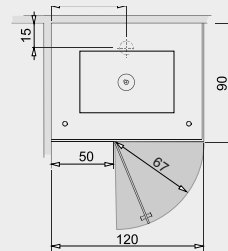

ДУШЕВЫЕ ПОДДОНЫ

ТЕХНИЧЕСКИЕ ЧЕРТЕЖИ – MAJESTIC

Размеры даны в см

90x90

100x90

120x90

140x90

Левая