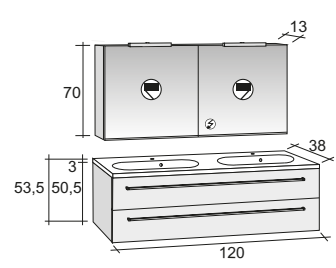

Включительно

Оборудование за дополнительную плату