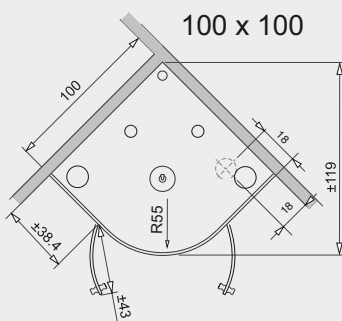

ПАРОВЫЕ КАБИНЫ

ТЕХНИЧЕСКИЕ ЧЕРТЕЖИ – NEVADA

Размеры даны в см

NEVADA A

Отвод Ø 4 см

NEVADA B

Отвод Ø 4 см

90 x 90