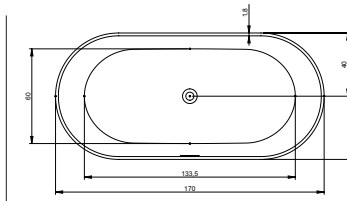

ВАННЫ ИЗ ЛИТОГО МРАМОРА BILBAO

Код	Размер / Объем	Цена	Вес	Слив	Оборудование за дополнительную плату			
					Сифон АТ91000	Доплата за цвет МАТТ	Доплата за цвет ГЛЯНЕЦ	Доплата за цвет ЗОЛОТО + МЕТАЛИК
BS12	150 x 75 см / 205 л	1 793,-	92 kg	сса 17 л / Min.	27,-	692,-	1 039,-	1 209,-
BS10	170 x 80 см / 275 л	2 629,-	120 kg	сса 17,5 л / Min.	27,-	692,-	1 039,-	1 209,-