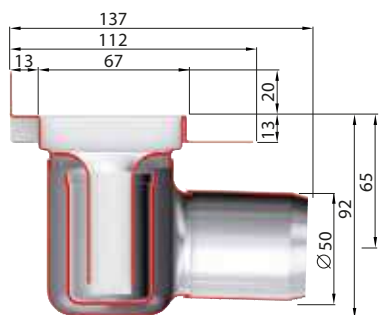

50 мм

Высота затвора запаха

Инсталляция с горизонтальным и вертикальным фланцем