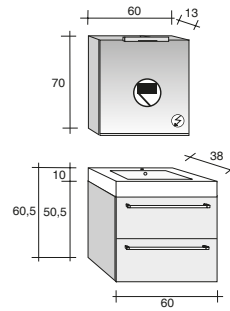

SET 02

- A. FSM060*CODECODE*S02 1 111,-
- B. FSM060*ACRYLACRYL*S02 1 195,-
- C. FSM060*SILKSILK*S02 1 297,-
- D. FSM060*GLOSSGLOSS*S02 1 472,-

Включительно

Оборудование за дополнительную плату