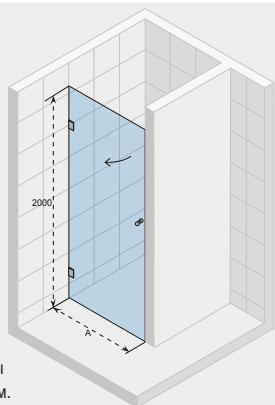

ДУШЕВЫЕ ШТОРКИ SCANDIC

Душевые шторки – Scandic S105
 Душевой поддон – Basel
 Мебель – Bologna

SCANDIC S101

Все размеры
указаны в мм.

Код	Размер поддона	A	Цена
GC68200	-	678 - 682	560,-
GC80200	800	778 - 782	570,-
GC01200	900	878 - 882	593,-
GC03200	1000	978 - 982	616,-