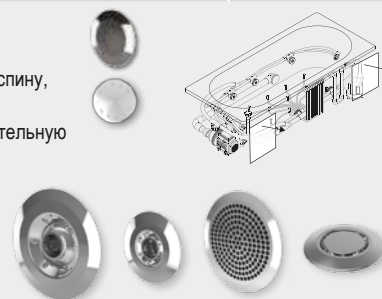

Гидрофорсунки (количество зависит от типа ванны).
Аэрофорсунки (количество зависит от типа ванны).
Стандарт 6 форсунок, по бокам с ванной, 4 форсунки на спину,
2 форсунки на ноги и 11 Аэрофорсунок.
Электронная система управления (7-кнопок - За дополнительную
плату: LCD и LCD+нагреватель).
Плавно регулируемая мощность массажной системы.
Автоматическое устройство
для очистки Hydro (Cleanpool).