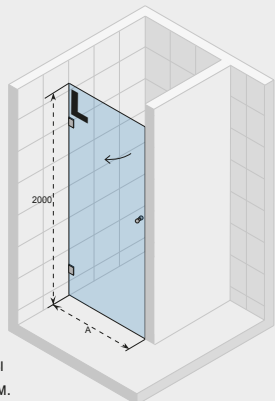

Не каждая ванна (массажная ванна) имеет возможность установки шторок для ванн. Спросите в магазине или обратитесь в RIHO.

TOL:
± 2 мм

ДУШЕВЫЕ ШТОРКИ SCANDIC LIFT – MISTRAL

SCANDIC M101

Все размеры
указаны в мм.