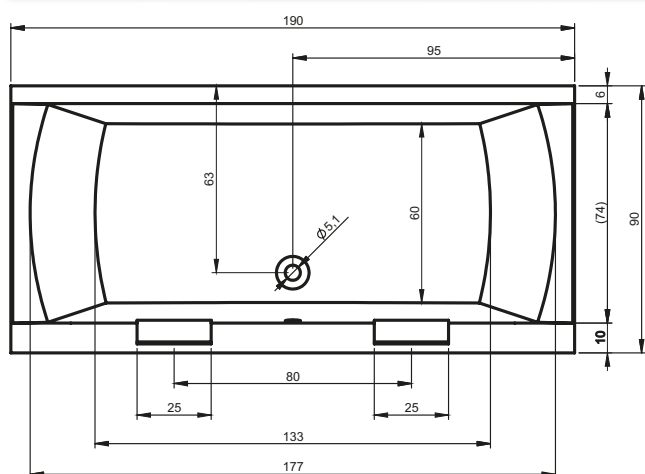

ПРЯМОУГОЛЬНЫЕ ВАННЫ MODENA

180x80 см, 190x90 см

Правая

Левая

Дополнительные рисунки к ванне MODENA вы можете увидеть на стороне 184.

Код	Размер / Объём	Цена	Массажные системы									
			Hit1	Hit2	Hit3	Top1	Top2	Top5	Pro6	Pro7	Pro8	Lux8
				Hydro 6+4+2	Hydro 6+4+2		Hydro 6+4+2	Hydro 6+4+2	Hydro 6+4+2	Hydro 8+6+2	Hydro 4+4+2	
			Аеро 11		Аеро 11	Аеро 11		Аеро 11		Аеро 11	Аеро 16	Аеро 11
								Свет/Очистка	Свет/Очистка	Свет/Очистка	Свет/Очистка	Свет/Очистка
			601,-	656,-	1 185,-	931,-	1 100,-	1 439,-	1 663,-	2 222,-	2 624,-	2 446,-
BA79	180 x 80 см / 260 л	603,-	•	•	•	•	•	•	•	•	•	•
BA94	190 x 90 см / 320 л	635,-	•	•	•	•	•	•	•	•	•	•