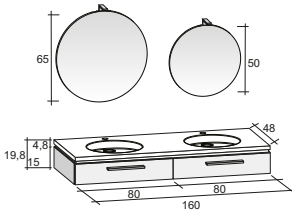

SET 25

A. FVO160*CODECODE*S25 1 530,-
D. FVO160*GLOSSGLOSS*S25 1 758,-

Включительно

Оборудование за
дополнительную плату