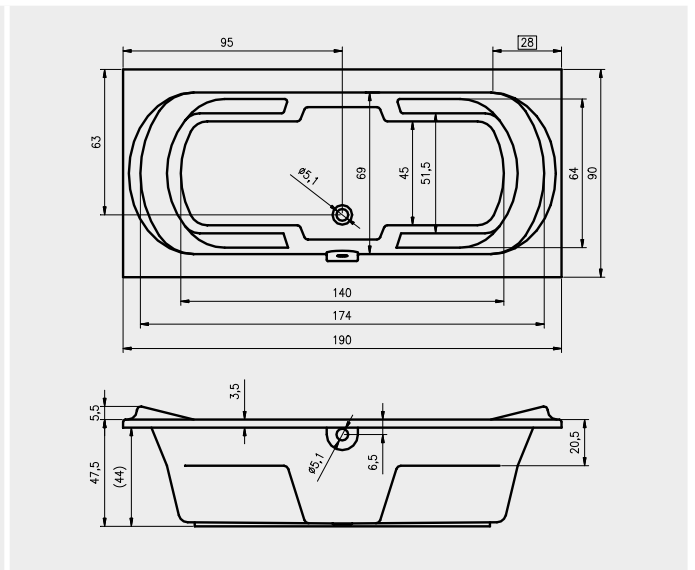

BA15 - MONTREAL 190x90cm