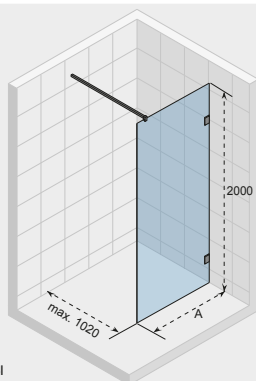

ARTIC A400

Все размеры
указаны в мм.

Код	Размер поддона	A	Цена
GA49200	800	755-761	425,-
GA50200	900	855-861	448,-
GA51200	1000	955-961	483,-
GA52200	1200	1155-1161	520,-
GA53200	1400	1355-1361	556,-
GA54200	1600	1555-1561	592,-

TOL:
±2 mm