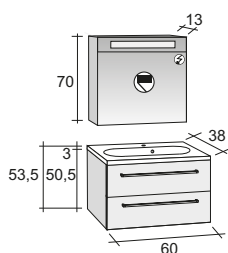

SET 03

- A. FSE060*CODECODE*S03 1 206,-
- B. FSE060*ACRYLACRYL*S03 1 292,-
- C. FSE060*SILKSILK*S03 1 410,-
- D. FSE060*GLOSSGLOSS*S03 1 578,-

Включительно

Оборудование за дополнительную плату