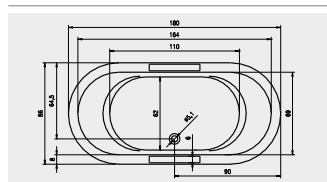

ТЕХНИЧЕСКИЕ ЧЕРТЕЖИ

174 – 194