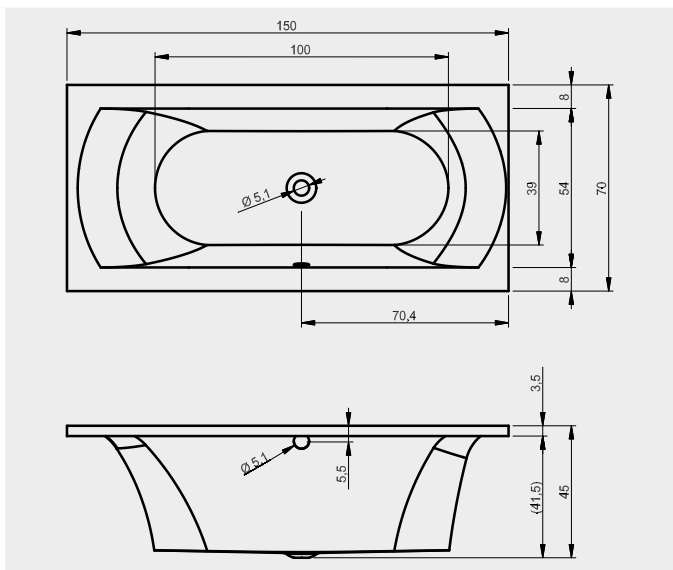

BB40 - LIMA 150x70cm