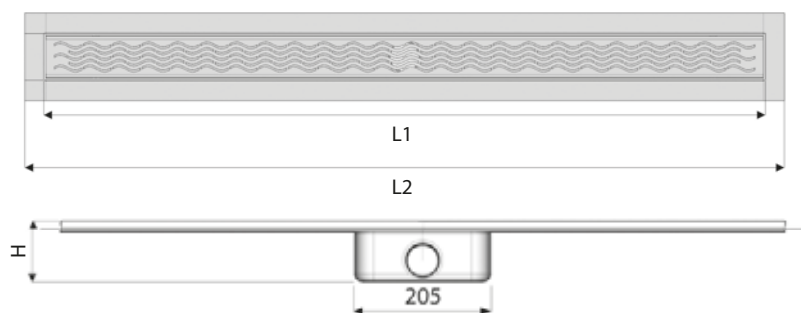

50 мм

Высота затвора запаха

Инсталляция с горизонтальным и вертикальным фланцем

30 мм

Высота затвора запаха

Низкая инсталляция с горизонтальным и вертикальным фланцем

Монтажная высота
H - 92 мм со стандартной толщиной
(высота затвора запаха 50 мм)
H - 65 мм с меньшей толщиной
(высота затвора запаха 30 мм)