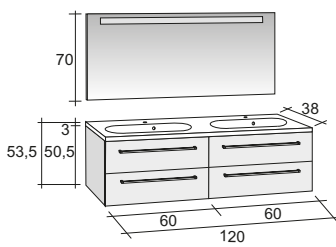

Включительно

Оборудование за дополнительную плату