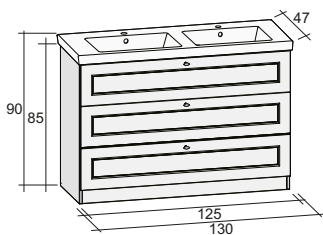

Возможность
выбора ручки

Включительно

Оборудование за
дополнительную плату