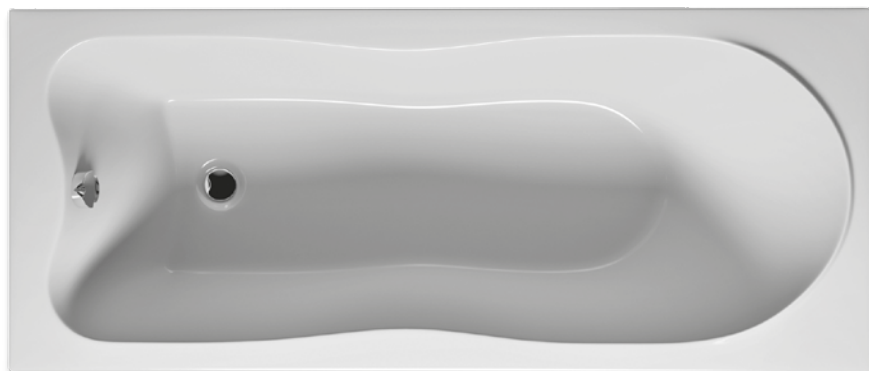

* При использовании защитной панели необходимо сифон вмонтировать в пол

ПРЯМОУГОЛЬНЫЕ ВАННЫ KLASIK

150x70, 160x70, 170x70 см

KLASIK 160

KLASIK 150

KLASIK 170

Правая

Левая