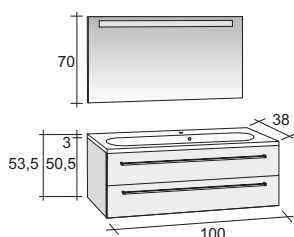

SET 10

- A. FSE100*CODECODE*S10 1 098,-
- B. FSE100*ACRYLACRYL*S10 1 186,-
- C. FSE100*SILKSILK*S10 1 276,-
- D. FSE100*GLOSSGLOSS*S10 1 454,-

Включительно

Оборудование за дополнительную плату