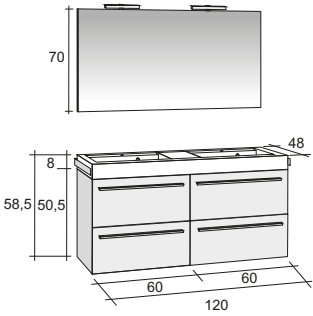

SET 35

- A. FBO120*CODECODE*S35 1 732,-
- B. FBO120*ACRYLACRYL*S35 1 882,-
- C. FBO120*SILKSILKL*S35 2 051,-
- D. FBO120*GLOSSGLOSS*S35 2 365,-

Включительно

Оборудование за дополнительную плату