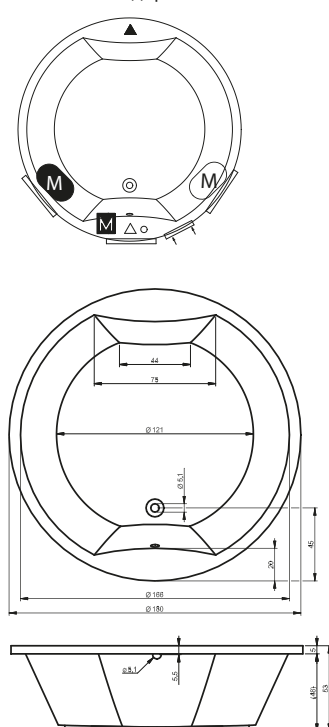

THERMAE CARMEN

Ø 180 см

Высота установки: 66-68 см

Код	Размер / Объем	Цена	LCD	Махи Гидрофорсунка Стандарт	Махи Гидрофорсунка вращающаяся	Аэрофорсунка	Подсветка (Стандарт)	Комплект системы дезинфекции	Подголовники чёрный или серебристо-серый
BZ29	Ø 180 см / 440 л	4 666,-		3	4	24	2	1	4

Поставляются в том числе и с LCD электронным управлением и сливной системой стандартной сборки

Оборудование за доплату

Описание изделия	Хромотерапия вместо подсветки	Нагреватель (400V)	Жидкость для дезинфекции 1 л	Таблетки для дезинфекции 75 ks	Слив-перелив с наполнением и переливом	Слив-перелив с наполнением и переливом Multiplex Trio	комплект слива с функцией наполнения через слив Multiplex Trio-F	Ручка Чёрная или серебристо-серая	Ручка из полированной нержавеющей стали
Код			REDIS002	REDIS001	560100396	560100360	560100385	AG02110	AG03120
Цена	158,-	309,-	15,-	24,-	123,-	177,-	481,-	30,-	79,-