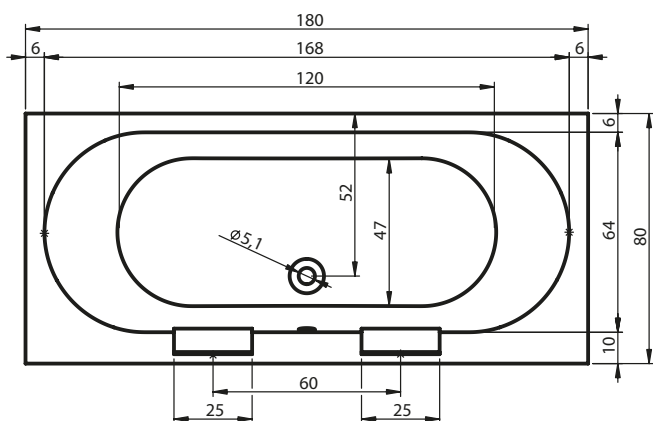

Код	Размер / Объём	Цена
BB51	180 x 80 см / 210 л	607,-

Массажные системы									
Hit1	Hit2	Hit3	Top1	Top2	Top5	Pro6	Pro7	Pro8	Lux8
	Hydro 6+4+2	Hydro 6+4+2		Hydro 6+4+2	Hydro 6+4+2	Hydro 6+4+2	Hydro 6+4+2	Hydro 8+6+2	Hydro 4+4+2
Aero 11		Aero 11	Aero 11		Aero 11		Aero 11	Aero 16	Aero 11
						Свет/Очистка	Свет/Очистка	Свет/Очистка	Свет/Очистка
601,-	656,-	1 185,-	931,-	1 100,-	1 439,-	1 663,-	2 222,-	2 624,-	2 446,-
•	•	•	•	•	•	•	•	•	•

Все цены на массажные системы указаны без акриловых ванн, в комплект включена стандартная система стока Слив-Перелив.

	Оборудование за доплату - Массажные системы			Оборудование за доплату - Ванны		Аксессуары				
	LCD только для WP ProLux	LCD + Нагреватель (400V) только для WP ProLux	LED Хромотерапия только для WP ProLux (за доплату)	LED Белая подсветка для ванн без системы	LED Хромотерапия для ванн без системы	Комплект слива	Комплект слива с наполнением и переливом	Комплект слива Multiplex	Слив-перелив с наполнением и переливом Multiplex Trio	комплект слива с функцией наполнения через слив Multiplex Trio-F
Код				AL00L114115	AL00C116117	560100210	560100396	560100310	560100360	560100385
Цена	309,-	618,-	158,-	339,-	373,-	45,-	123,-	70,-	177,-	481,-

	Аксессуары									
Описание изделия	Ножки	Ручка Чёрный	Ручка нержавеющая сталь	Ручка с функцией само наполнения (2x)	Подголовник Чёрный	Подходящие шторы для ванн найдёте на стр. 32	Прямые панели (57,0 см) смотрите на стр. 41	Жидкость для дезинфекции 1 л	Таблетки для дезинфекции 75 шт	
Код	01U	AG02110	AG02115	AG03120	АН14110	АН14115		REDIS0002	REDIS0001	
Цена	20,-	30,-	79,-	118,-	35,-			15,-	24,-	

* При использовании защитной панели необходимо сифон вмонтировать в пол