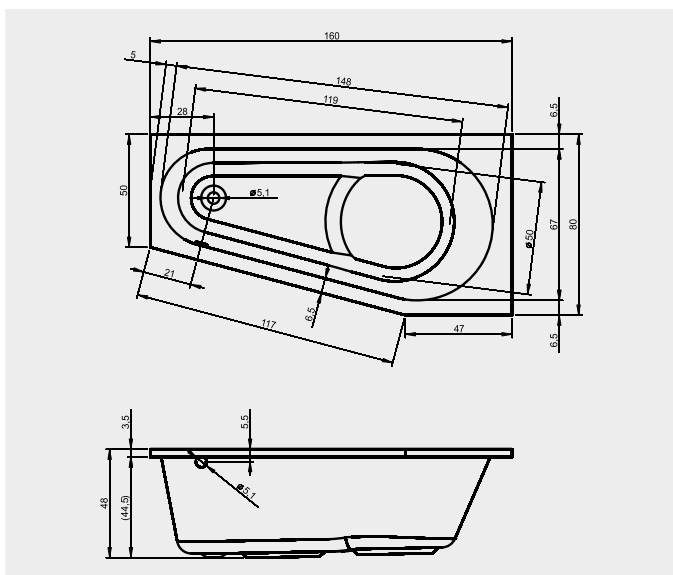

ВАННЫ

ТЕХНИЧЕСКИЕ ЧЕРТЕЖИ

BA04 - COLUMBIA 175x80cm

BB51 DAYTONA 180x80 cm

BB80 - DELTA ПРАВАЯ 150x80cm

BB81 - DELTA ЛЕВАЯ 150x80cm

BB82 - DELTA ПРАВАЯ 160x80cm

BB83 - DELTA ЛЕВАЯ 160x80cm