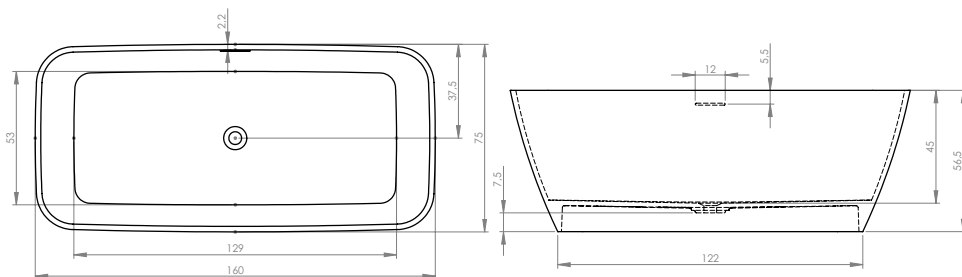

ВАННЫ ИЗ ЛИТОГО МРАМОРА MALAGA

Код	Размер / Объём	Цена	Вес	Слив	Оборудование за дополнительную плату			
					Сифон АТ91000	Доплата за цвет МАТТ	Доплата за цвет ГЛЯНЕЦ	Доплата за цвет ЗОЛОТО + МЕТАЛИК
BS30	160 x 75 см / 250 л	2 106,-	105 kg	сса 17 л / Min.	27,-	692,-	1 039,-	1 209,-

Верхняя крышка системы click/click изготовлена из белого литого мрамора

АТ91000
Сифон за доплату

Из широкой цветовой гаммы красок SIKKENS Вы можете выбрать любимый вами цвет. RIHO покрывает лаком эти ванны в 4 слоя с внешней стороны, с внутренней стороны остается белый матовый цвет.