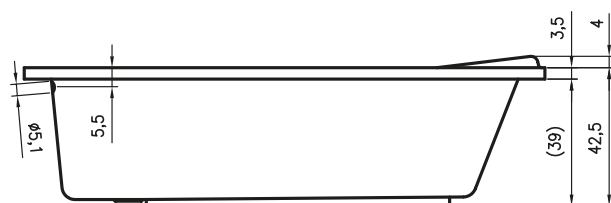

* При использовании защитной панели необходимо сифон вмонтировать в пол

ПРЯМОУГОЛЬНЫЕ ВАННЫ KLASIK

150x70, 160x70, 170x70 см

KLASIK 160

KLASIK 150

KLASIK 170

Правая

Левая