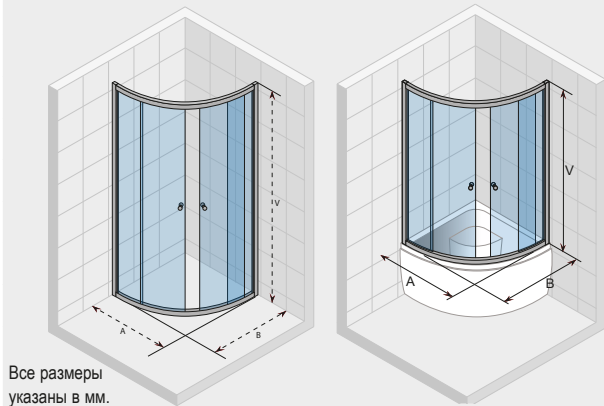

TOL:
±2 мм

ДУШЕВЫЕ ШТОРКИ LUCENA

Душевые шторы – LUCENA квадрат
Мебель – Ligna

LUCENA РАДИУС

Все размеры
указаны в мм.

Код	Размер поддона R550	A/B	Вход	V	Цена
GK22200	800 x 800	783 - 803	400	1950	483,-
GK24200	900 x 900	883 - 903	540	1950	508,-
GK26200	1000 x 1000	983 - 1003	540	1950	537,-
GK12200	900 x 900	883 - 903	540	1500	279,-