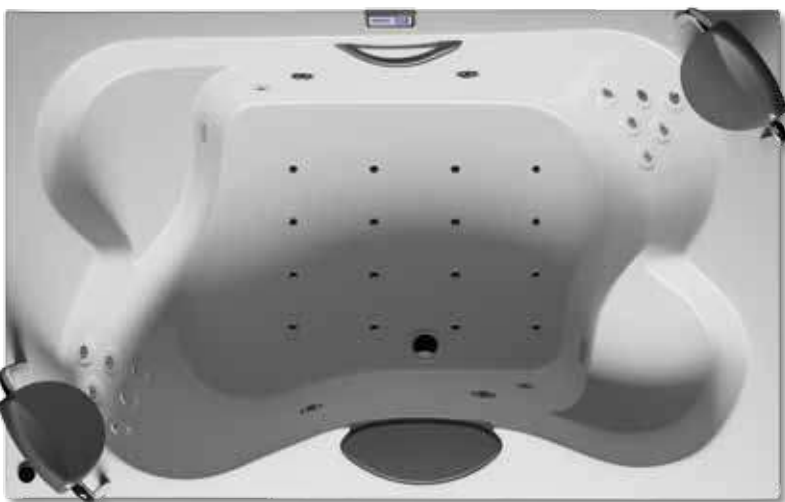

190 x 120 см

Высота установки: 60-65 см

Стандарт

Код	Размер / Объём	Цена	LCD	Гидрофорсунка LUX	Минифорсунка Eye-Ball	Аэро форсунка	Подсветка (Стандарт)	Комплект системы дезинфекции	Подголовники чёрный или серебристо-серый	Ручка Чёрная или серебристо-серая	Верхняя панель Чёрная или серебристо-серая
BZ42	190x120 см / 200 л	4 666,-		4	12	16	2	1	2	1	1

Поставляются в том числе и с LCD электронным управлением и сливной системой стандартной сборки

Оборудование за доплату

Описание изделия	Хромотерапия вместо подсветки	Нагреватель (400V)	Жидкость для дезинфекции 1 л	Таблетки для дезинфекции 75 ks	Ручка из полированной нержавеющей стали
Код			REDIS0002	REDIS0001	AG03120
Цена	158,-	309,-	15,-	24,-	79,-