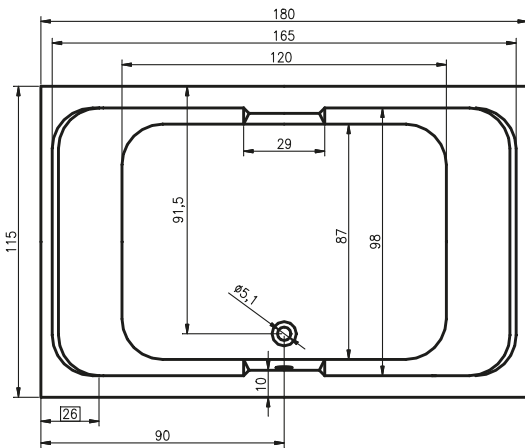

ПРЯМОУГОЛЬНЫЕ ВАННЫ SOBEK

180x115 см

Правая

Левая

Код	Размер / Объем	Цена
ВВ28	180 x 115 см / 325 л	984,-

Массажные системы									
Hit1	Hit2	Hit3	Top1	Top2	Top5	Pro6	Pro7	Pro8	Lux8
	Hydro 6+6	Hydro 6+6		Hydro 6+6	Hydro 6+6	Hydro 6+6	Hydro 6+6		Hydro 4+6
Aero 19		Aero 19	Aero 19		Aero 19		Aero 19		Aero 19
						Свет/Очистка	Свет/Очистка		Свет/Очистка
601,-	656,-	1 185,-	931,-	1 100,-	1 439,-	1 663,-	2 222,-		2 446,-
•	•	•	•	•	•	•	•	—	•