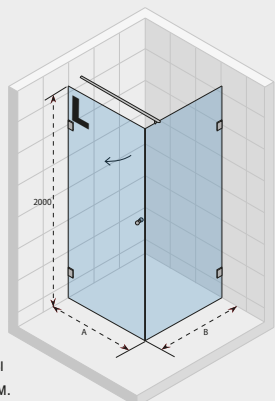

ДУШЕВЫЕ ШТОРКИ SCANDIC LIFT – MISTRAL

SCANDIC M201

Все размеры
указаны в мм.

Код Левая	Код Правая	Размер поддона	A	B	Цена
GX0202201	GX0202202	800 x 800	768 - 772	768 - 772	902,-
GX0202401	GX0202402	800 x 900	768 - 772	868 - 872	908,-
GX0203101	GX0203102	900 x 800	868 - 872	768 - 772	908,-
GX0203201	GX0203202	900 x 900	868 - 872	868 - 872	912,-
GX0204201	GX0204202	1000 x 800	968 - 972	768 - 772	935,-
GX0206201	GX0206202	1000 x 900	968 - 972	868 - 872	950,-
GX0205201	GX0205202	1000 x 1000	968 - 972	968 - 972	959,-