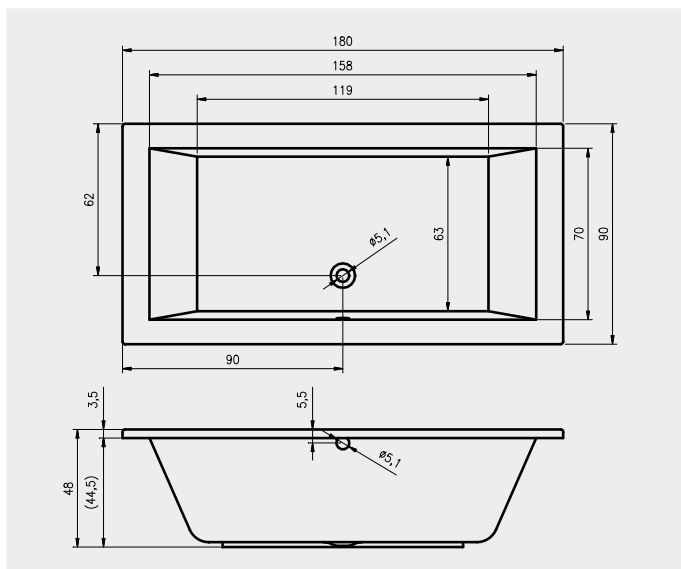

BA77 - LUSO 180x90cm