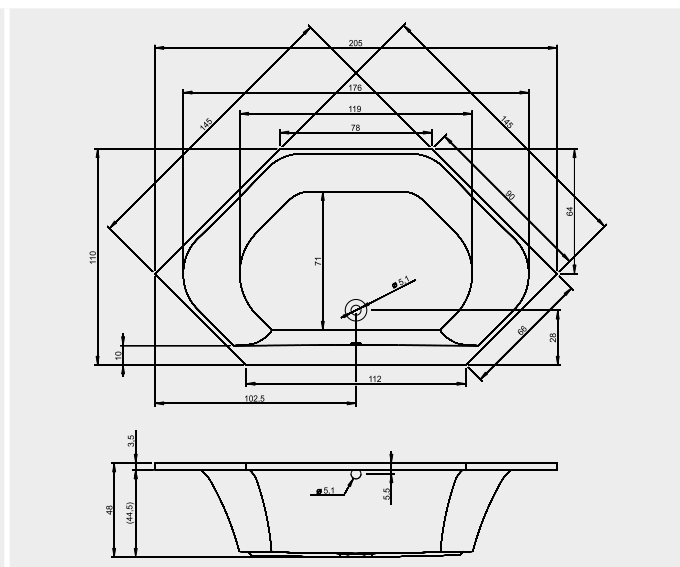

ВАННЫ

ТЕХНИЧЕСКИЕ ЧЕРТЕЖИ

BC01 - ORION 170x70cm

BA52 - OTTAWA 180x80cm

BC16 - PEGAS 180x80cm

BA06 - SANTIAGO 145x145cm

BB22 - SETH 180x86cm

BB23 - SETH WP 180x86cm