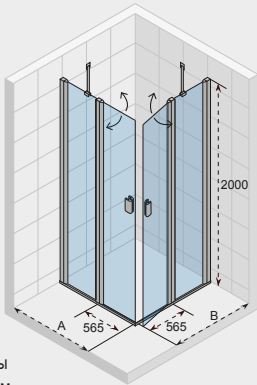

FJORD F203

Все размеры
указаны в мм.

Код	Размер поддона	A	B	Цена
GF0344800	900 x 900	853-868	853-868	889,-
GF0345800	900 x 1000	853-868	953-968	902,-
GF0354800	1000 x 900	953-968	853-868	902,-
GF0347800	900 x 1200	853-868	1153-1168	933,-
GF0374800	1200 x 900	1153-1168	853-868	933,-
GF0355800	1000 x 1000	953-968	953-968	917,-
GF0357800	1000 x 1200	953-968	1153-1168	948,-
GF0375800	1200 x 1000	1153-1168	953-968	948,-
GF0377800	1200 x 1200	1153-1168	1153-1168	978,-

TOL:
±7,5 мм