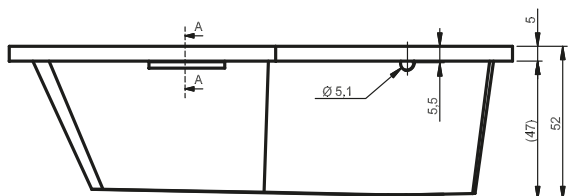

АССИМЕТРИЧНЫЕ ВАННЫ GETA P/L

160x90 см, 170x90 см

Дополнительные рисунки к ванне GETA вы можете увидеть на странице 178.

Код	Размер / Объём	Цена	Массажные системы										
			Hit1	Hit2	Hit3	Top1	Top2	Top5	Pro6	Pro7	Pro8	Lux8	
				Hydro 6+4+2	Hydro 6+4+2		Hydro 6+4+2	Hydro 6+4+2				Hydro 4+4+2	
			Аеро 11		Аеро 11	Аеро 11		Аеро 11		Свет/Очистка	Свет/Очистка	Свет/Очистка	
			601,-	656,-	1 185,-	931,-	1 100,-	1 439,-	1 663,-	2 222,-		2 446,-	
BA86	P 160 x 90 см / 220 l	513,-	•	•	•	•	•	•	•	•	—	•	
BA87	L 160 x 90 см / 220 l		•	•	•	•	•	•	•	•	•	—	•
BA88	P 170 x 90 см / 230 l	562,-	•	•	•	•	•	•	•	•	—	•	
BA89	L 170 x 90 см / 230 l		•	•	•	•	•	•	•	•	•	—	•

Все цены на массажные системы указаны без акриловых ванн, в комплект включена стандартная система стока Слив-Перелив.

Оборудование за доплату - М. С.

LCD только для WP ProLux

LED Хромотерапия только для WP ProLux (за доплату)

Оборудование за доплату - Ванны

LED Белая подсветка для ванн без системы

LED Хромотерапия для ванн без системы

Аксессуары

Комплект слива

Комплект слива с наполнением и переливом

Комплект слива Multiplex

Слив-перелив с наполнением и переливом Multiplex Trio

комплект слива с функцией наполнения через слив Multiplex Trio-F

Код			AL00L114115	AL00C116117	560100200	560100394	560100310	560100360	560100385
Цена	618,-	158,-	339,-	373,-	45,-	123,-	70,-	177,-	481,-

Аксессуары

Ножки

Ручка Чёрный

Ручка нержавеющая сталь

Ручка с функцией само наполнения (2x) Цена за штуку

Подголовник Чёрный

Подголовник Серебристо-серый

Подходящие шторы для ванн найдёте на стр. 32

Панель к ванне BA86/87

Панель к ванне BA88/89

Жидкость для дезинфекции 1 л

Таблетки для дезинфекции 75 шт