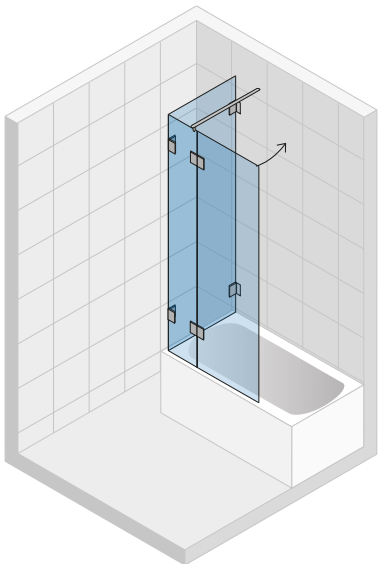

ВАРИАНТЫ АТИПИЧНЫХ ШТОРОК

При монтаже на стену, следует узнать цену.