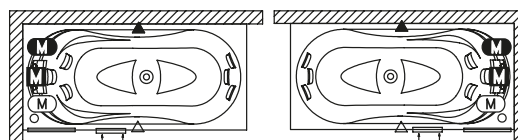

Стандарт

Левая