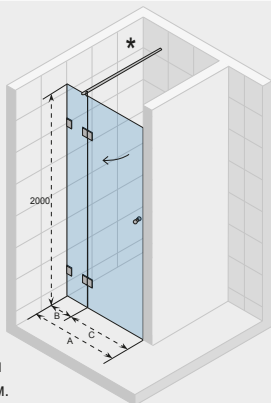

SCANDIC S104