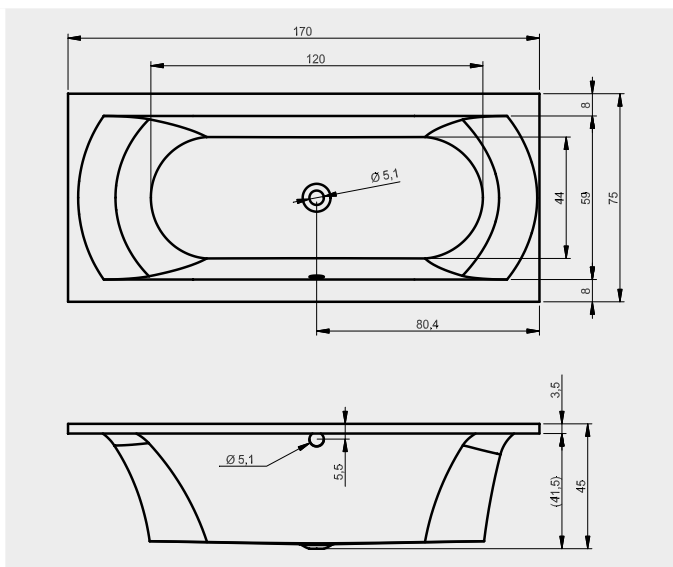

BB44 - LIMA 170x75cm