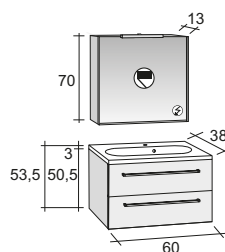

SET 02

- A. FSE060*CODECODE*S02 1 129,-
- B. FSE060*ACRYLACRYL*S02 1 214,-
- C. FSE060*SILKSILK*S02 1 316,-
- D. FSE060*GLOSSGLOSS*S02 1 490,-

Включительно

Оборудование за дополнительную плату