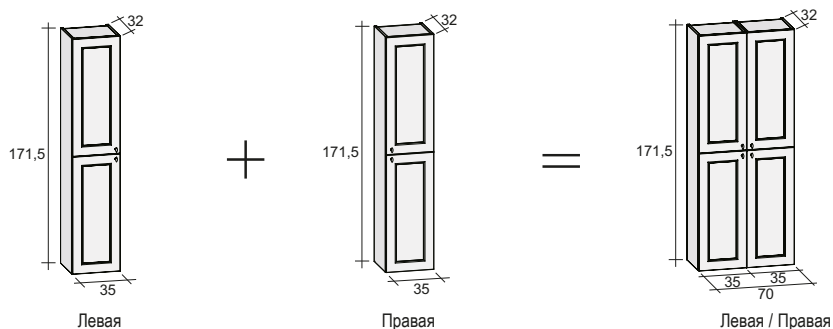

МЕБЕЛЬ

STANFORD – БОКОВЫЕ ШКАФЫ

			Цена	Включительно	Оборудование за дополнительную плату	
Высокий шкаф 2 двери, 3 полки 80 x 42 x 200 см	C.	F2ST12007080*SILKSILK*	2 065,-	2x		
Высокий шкаф 2 двери 35 x 32 x 171,5 см	C. L	F2ST11712011*SILKSILK*	859,-	4x		
Высокий шкаф 2 двери 35 x 32 x 171,5 см	C. P	F2ST11712012*SILKSILK*	859,-	4x