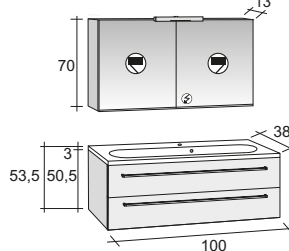

SET 11

- A. FSE100*CODECODE*S11 1 415,-
- B. FSE100*ACRYLACRYL*S11 1 523,-
- C. FSE100*SILKSILK*S11 1 637,-
- D. FSE100*GLOSSGLOSS*S11 1 852,-

Включительно

Оборудование за дополнительную плату