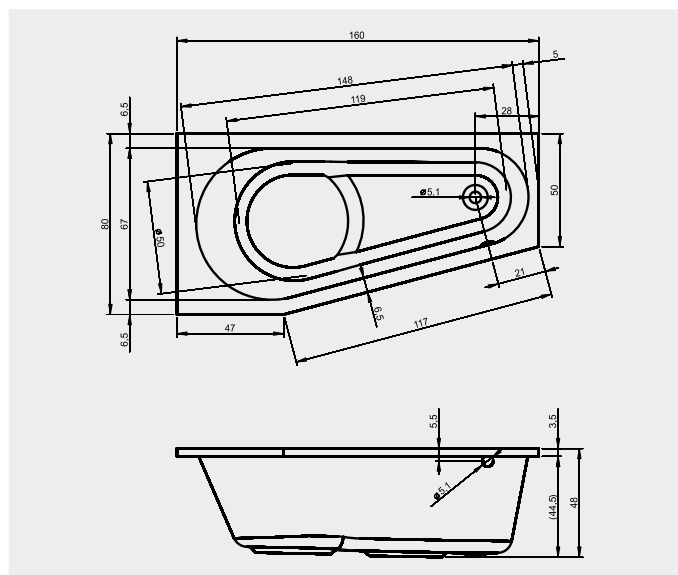

ВАННЫ

ТЕХНИЧЕСКИЕ ЧЕРТЕЖИ

BA04 - COLUMBIA 175x80cm

BB51 DAYTONA 180x80 cm

BB80 - DELTA ПРАВАЯ 150x80cm

BB81 - DELTA ЛЕВАЯ 150x80cm

BB82 - DELTA ПРАВАЯ 160x80cm

BB83 - DELTA ЛЕВАЯ 160x80cm