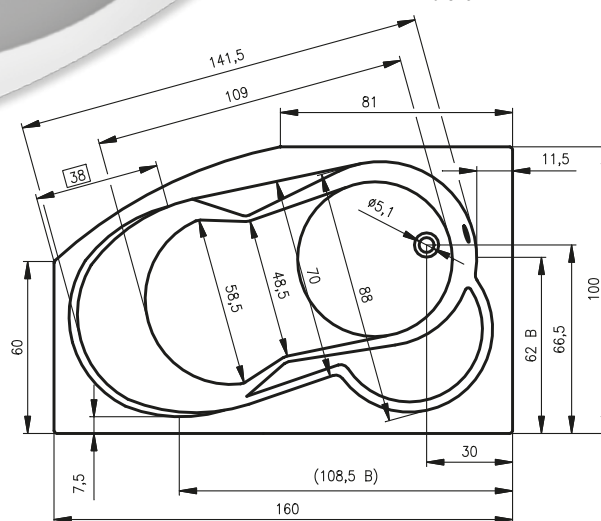

АССИМЕТРИЧНЫЕ ВАННЫ NORA P/L

160x100 см

Дополнительные рисунки к ванне NORA вы можете увидеть на странице 185.

Код	Размер / Объем	Цена	Массажные системы									
			Hit1	Hit2	Hit3	Top1	Top2	Top5	Pro6	Pro7	Pro8	Lux8
				Hydro 6+4+2	Hydro 6+4+2		Hydro 6+4+2	Hydro 6+4+2	Hydro 6+4+2	Hydro 6+4+2		Hydro 4+4+2
			Aero 11		Aero 11	Aero 11		Aero 11		Aero 11		Aero 11
								Свет/Очистка	Свет/Очистка			Свет/Очистка
			601,-	656,-	1 185,-	931,-	1 100,-	1 439,-	1 663,-	2 222,-		2 446,-
BA74	P 160 x 100 см / 160 л	446,-	•	•	•	•	•	•	•	•	—	•
BA75	L 160 x 100 см / 160 л		•	•	•	•	•	•	•	•	—	•

Все цены на массажные системы указаны без акриловых ванн, в комплект включена стандартная система стока Слив-Перелив.

Код	Оборудование за доплату - Массажные системы		Оборудование за доплату - Ванны			Аксессуары					
	LCD только для WP Pro/Lux	LCD + Нагреватель (400V) только для WP Pro/Lux	LED Хромотерапия только для WP Pro/Lux (за доплату)	LED Белая подсветка для ванн без системы	LED Хромотерапия для ванн без системы	Комплект слива	Комплект слива с наполнением и переливом	Комплект слива Multiplex	Слив-перелив с наполнением и переливом Multiplex Trio	комплект слива с функцией наполнения через слив Multiplex Trio-F	
				AL00L114115	AL00C116117	560100200	560100394	560100310	560100360	560100385	
	309,-	618,-	158,-	339,-	373,-	45,-	123,-	70,-	177,-	481,-	

Описание изделия	Аксессуары		Ручка нержавеющей сталь	Подголовник	Подходящие шторы для ванн найдёте на стр. 32	Панель к ванне	Жидкость для дезинфекции 1 л	Таблетки для дезинфекции 75 шт
	Ножки	Ручка						
			Чёрный	Серебристо-серый	Чёрный	Серебристо-серый		
	01U	08	AG02110	AG02115	AG03120	АН03110	АН03115	
	20,-	30,-	30,-	79,-	30,-			
						P093	REDIS0002	REDIS0001
						162,-	15,-	24,-