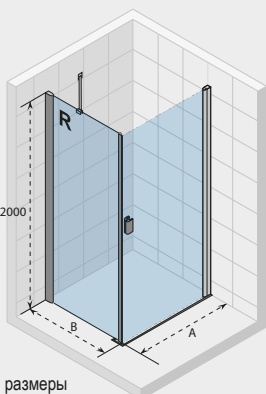

NAUTIC N201

Все размеры
указаны в мм.

Код Левая	Код Правая	Размер поддона	A	B	Цена
GG1222801	GG1222802	800 x 800	757-767	755-769	847,-
GG1224801	GG1224802	900 x 800	857-867	755-769	856,-
GG1225801	GG1225802	1000 x 800	957-967	755-769	875,-
GG1242801	GG1242802	800 x 900	757-767	855-869	868,-
GG1244801	GG1244802	900 x 900	857-867	855-869	877,-
GG1245801	GG1245802	1000 x 900	957-967	855-869	895,-
GG1252801	GG1252802	800 x 1000	757-767	955-969	900,-
GG1254801	GG1254802	900 x 1000	857-867	955-969	910,-
GG1255801	GG1255802	1000 x 1000	957-967	955-969	929,-

TOL:
±5/7 MM