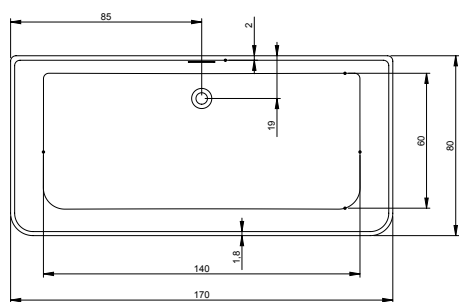

ВАННЫ ИЗ ЛИТОГО МРАМОРА ZARAGOZA