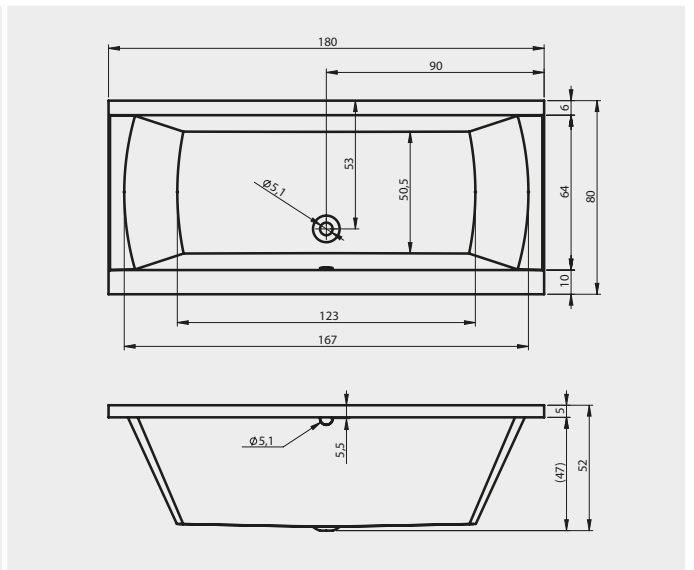

BA72 JULIA 180x80 cm