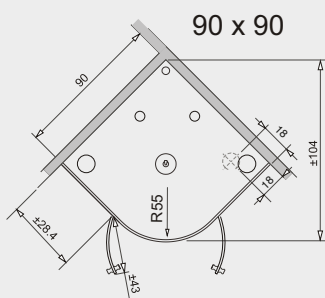

ПАРОВЫЕ КАБИНЫ

ТЕХНИЧЕСКИЕ ЧЕРТЕЖИ – NEVADA

Размеры даны в см

NEVADA A

Отвод Ø 4 см

NEVADA B

Отвод Ø 4 см

90 x 90