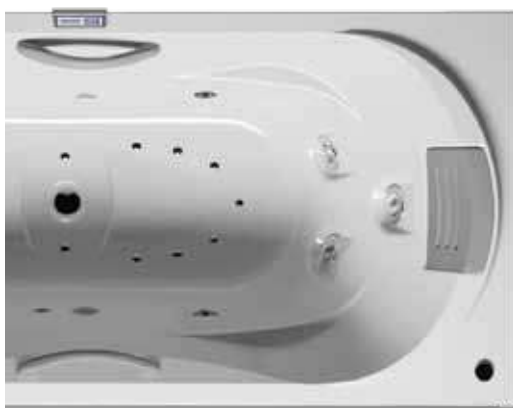

Высота установки: 65-71 см

Стандарт

Левая

Код	Размер / Объем	Цена	LCD	Махи Гидрофорсунка Стандарт	Махи Гидрофорсунка вращающаяся	Гидрофорсунка	Аэро форсунка	Подсветка (Стандарт)	Комплект системы дезинфекции	Подголовники чёрный или серебристо-серый	Ручка Чёрная или серебристо-серая
BZ44	190x90 см / 270 л	3 666,-									
				3	3	4	16	1	1	1	2

Поставляются в том числе и с LCD электронным управлением и сливной системой стандартной сборки

Оборудование за доплату

Описание изделия					
Хромотерапия вместо подсветки	Нагреватель (400V)	Жидкость для дезинфекции 1 л	Таблетки для дезинфекции 75 ks	Ручка из полированной нержавеющей стали	
Код			REDIS002	REDIS001	AG03120
Цена	158,-	309,-	15,-	24,-	79,-