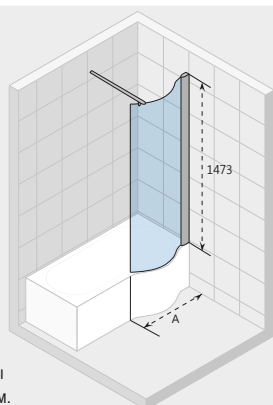

Все размеры
указаны в мм.

Код	A	Цена
GFB0002800	763-777	456,-
GFB0004800	863-877	487,-
GFB0005800	963-977	517,-

TOL:
±7 MM

F500 СТАЦИОНАРНАЯ ВАННАЯ ШТОРКА DORADO

Все размеры
указаны в мм.

Код	A	Ванна	Цена
GFT5110760809	760	Dorado Левая, Правая	432,-