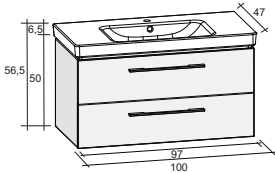

Включительно

Оборудование за
дополнительную плату

SET 33

- A. FAL130*CODECODE*S33 1 636,-
- C. FAL130*SILKSILK*S33 1 857,-
- D. FAL130*GLOSSGLOSS*S33 2 072,-