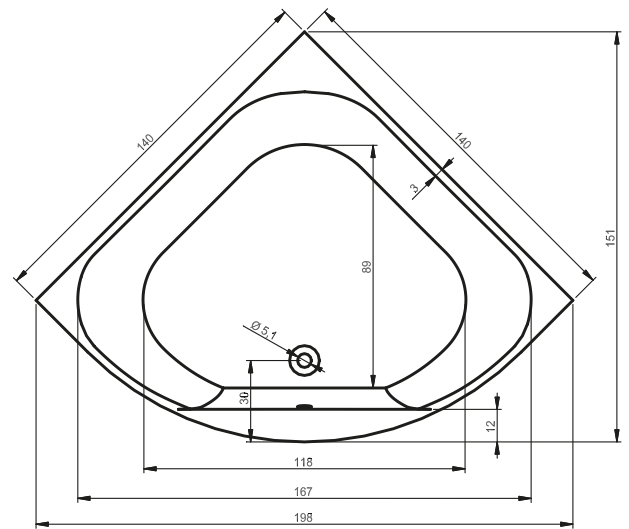

УГЛОВЫЕ ВАННЫ ATLANTA

140x40 см

Код	Размер / Объём	Цена	Массажные системы									
			Hit1	Hit2	Hit3	Top1	Top2	Top5	Pro6	Pro7	Pro8	Lux8
				Hydro 6+4+2	Hydro 6+4+2		Hydro 6+4+2	Hydro 6+4+2	Hydro 6+4+2		Hydro 4+4+2	
			Aero 19		Aero 19	Aero 19		Aero 19		Aero 10	Aero 10	
								Свет/Очистка	Свет/Очистка		Свет/Очистка	
			601,-	656,-	1 185,-	931,-	1 100,-	1 439,-	1 663,-	2 222,-	2 446,-	
ВВ70	140 x 140 см / 260 л	580,-	•	•	•	•	•	•	•	•	•	

Все цены на массажные системы указаны без акриловых ванн, в комплект включена стандартная система стока Слив-Перелив.

	Оборудование за доплату - Массажные системы			Оборудование за доплату - Ванны		Аксессуары				
	LCD только для WP Pro/Lux	LCD + Нагреватель (400V) только для WP Pro/Lux	LED Хромотерапия только для WP Pro/Lux (за доплату)	LED Белая подсветка для ванн без системы	LED Хромотерапия для ванн без системы	Комплект слива	Комплект слива с наполнением и переливом	Комплект слива Multiplex	Слив-перелив с наполнением и переливом Multiplex Trio	комплект слива с функцией наполнения через слив Multiplex Trio-F
Код				AL00L114115	AL00C116117	560100210	560100396	560100310	560100360	560100385
Цена	309,-	618,-	158,-	339,-	373,-	45,-	123,-	70,-	177,-	481,-

	Аксессуары								
Описание изделия	Ножки	Ручка Чёрный	Ручка нержавеющая сталь	Подголовник Чёрный	Панель к ванне	Жидкость для дезинфекции 1 л	Таблетки для дезинфекции 75 шт		
Код	07	AG02110	AG02115	AG03120	АН01110	АН01115	P098	REDIS0002	REDIS0001
Цена	20,-	30,-	79,-	114,-	185,-	15,-	24,-