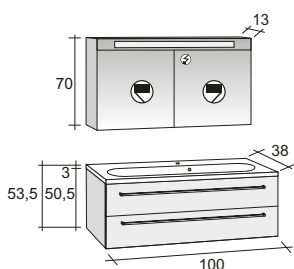

SET 12

- A. FSE100*CODECODE*S12 1 507,-
- B. FSE100*ACRYLACRYL*S12 1 619,-
- C. FSE100*SILKSILK*S12 1 749,-
- D. FSE100*GLOSSGLOSS*S12 1 958,-

Включительно

Оборудование за дополнительную плату