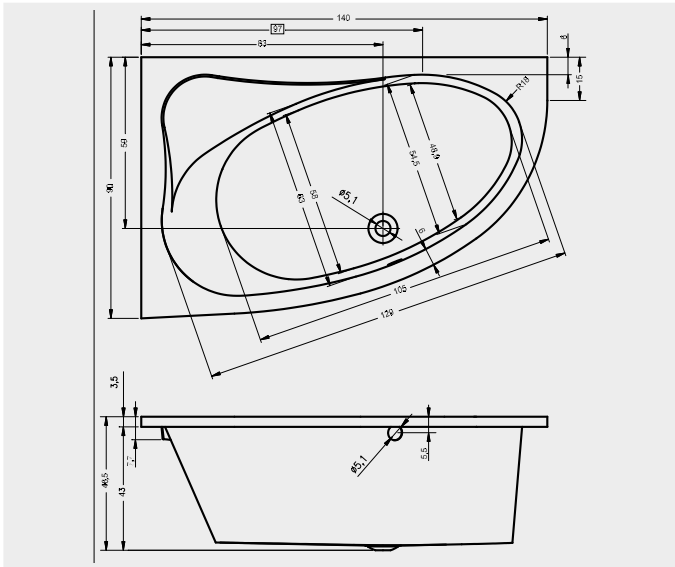

BA65 - ЛЫРА ПРАВАЯ 140x90см