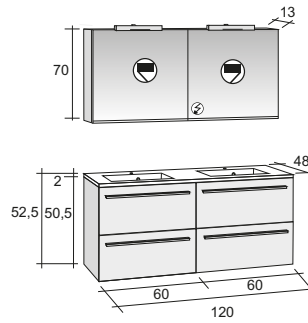

SET 61

- A. FBR120*CODECODE*S61 2 038,-
- B. FBR120*ACRYLACRYL*S61 2 208,-
- C. FBR120*SILKSILK*S61 2 416,-
- D. FBR120*GLOSSGLOSS*S61 2 762,-

Включительно

Оборудование за
дополнительную плату

SET 37

- A. FBR140*CODECODE*S37 1 416,-
- B. FBR140*ACRYLACRYL*S37 1 545,-
- C. FBR140*SILKSILK*S37 1 643,-
- D. FBR140*GLOSSGLOSS*S37 1 883,-

Включительно

Оборудование за
дополнительную плату