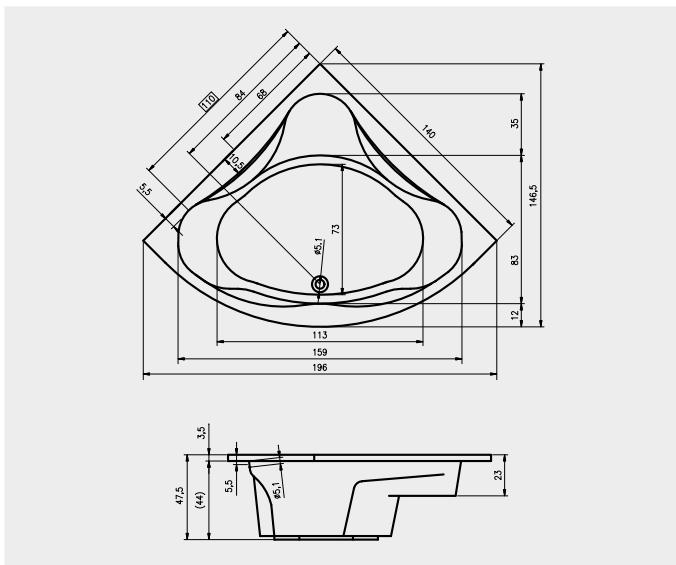

BC34 - NEO 140x140cm