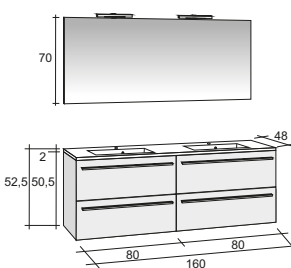

SET 25

- A. FBR120*CODECODE*S25 1 667,-
- B. FBR120*ACRYLACRYL*S25 1 791,-
- C. FBR120*SILKSILK*S25 1 924,-
- D. FBR120*GLOSSGLOSS*S25 2 180,-

Включительно

Оборудование за
дополнительную плату

SET 60

- A. FBR120*CODECODE*S60 1 680,-
- B. FBR120*ACRYLACRYL*S60 1 795,-
- C. FBR120*SILKSILK*S60 1 944,-
- D. FBR120*GLOSSGLOSS*S60 2 195,-

Включительно

Оборудование за
дополнительную плату

SET 35

- A. FBR120*CODECODE*S35 1 659,-
- B. FBR120*ACRYLACRYL*S35 1 808,-
- C. FBR120*SILKSILK*S35 1 977,-
- D. FBR120*GLOSSGLOSS*S35 2 291,-

Включительно

Оборудование за
дополнительную плату

SET 28

- A. FBR120*CODECODE*S28 2 025,-
- B. FBR120*ACRYLACRYL*S28 2 204,-
- C. FBR120*SILKSILK*S28 2 396,-
- D. FBR120*GLOSSGLOSS*S28 2 748,-

Включительно

Оборудование за
дополнительную плату

SET 61

- A. FBR120*CODECODE*S61 2 038,-
- B. FBR120*ACRYLACRYL*S61 2 208,-
- C. FBR120*SILKSILK*S61 2 416,-
- D. FBR120*GLOSSGLOSS*S61 2 762,-

Включительно

Оборудование за
дополнительную плату

SET 37

- A. FBR140*CODECODE*S37 1 416,-
- B. FBR140*ACRYLACRYL*S37 1 545,-
- C. FBR140*SILKSILK*S37 1 643,-
- D. FBR140*GLOSSGLOSS*S37 1 883,-

Включительно

Оборудование за
дополнительную плату

SET 27

- A. FBR140*CODECODE*S27 1 914,-
- B. FBR140*ACRYLACRYL*S27 2 063,-
- C. FBR140*SILKSILK*S27 2 188,-
- D. FBR140*GLOSSGLOSS*S27 2 465,-

Включительно

Оборудование за
дополнительную плату

SET 62

- A. FBR140*CODECODE*S62 1 979,-
- B. FBR140*ACRYLACRYL*S62 2 132,-
- C. FBR140*SILKSILK*S62 2 269,-
- D. FBR140*GLOSSGLOSS*S62 2 540,-

Включительно

Оборудование за
дополнительную плату

SET 52

- A. FBR160*CODECODE*S52 2 027,-
- B. FBR160*ACRYLACRYL*S52 2 126,-
- C. FBR160*SILKSILK*S52 2 311,-
- D. FBR160*GLOSSGLOSS*S52 2 667,-

Включительно

Оборудование за
дополнительную плату

SET 53