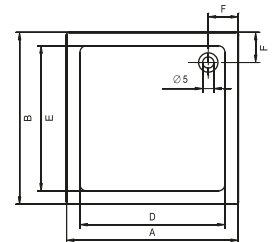

APOLLO, SATURNUS