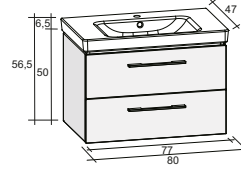

Включительно

Оборудование за
дополнительную плату

SET 32

- A. FAL100*CODECODE*S32 1 422,-
- C. FAL100*SILKSILK*S32 1 618,-
- D. FAL100*GLOSSGLOSS*S32 1 804,-