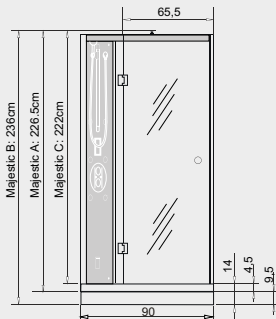

ДУШЕВЫЕ ПОДДОНЫ

ТЕХНИЧЕСКИЕ ЧЕРТЕЖИ – MAJESTIC

Размеры даны в см

90x90

100x90

120x90

140x90

Левая