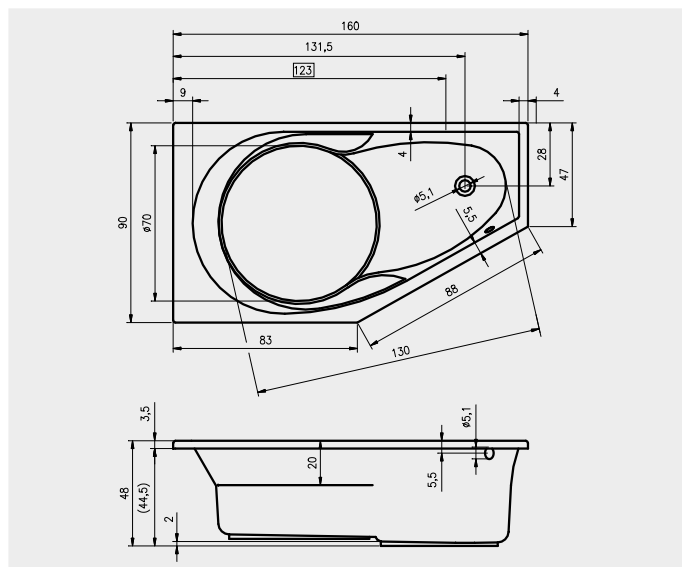

BZ07 - VIRGO 170x75cm

BA48 - WINNIPEG 145x145cm

BA34 - YUKON ПРАВАЯ 160x90cm

BA35 - YUKON ЛЕВАЯ 160x90cm

BZ25 PETIT 120x70cm

ПАРОВЫЕ КАБИНЫ ТЕХНИЧЕСКИЕ ЧЕРТЕЖИ – FLEX

Размеры даны в см

К СТЕНЕ