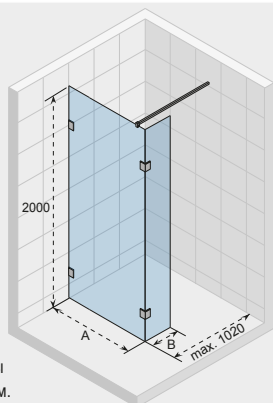

ARTIC A402

Все размеры
указаны в мм.

Код	Размер поддона	A	B	Цена
GA75200	1000	968-974	300	1 056,-
GA77200	1200	1168-1174	300	1 133,-
GA78200	1400	1368-1374	300	1 211,-

TOL:
±3 mm