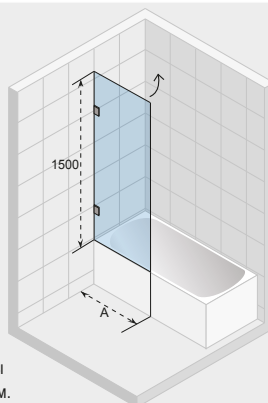

SCANDIC S108

Все размеры
указаны в мм.

Код	A	Цена
GC56200	650	378,-
GC57200	750	383,-
GC58200	850	403,-
GC59200	950	423,-

TOL:
±2 мм