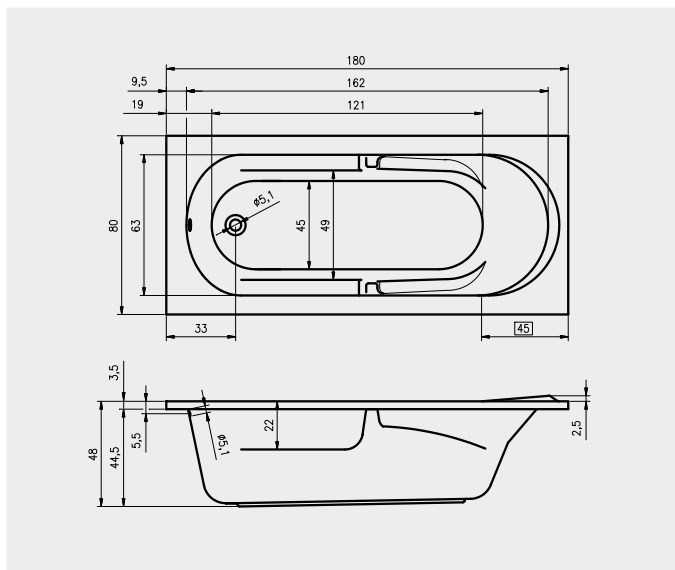

BB78 - DIMARO 180x90cm

BA90 - DOPPIO PRAVAYA 180x130cm

BA91 - DOPPIO LEVAYA 180x130cm

BA80 - DORADO PRAVAYA 170x75cm

BA81 - DORADO LEVAYA 170x75cm

BC28 - FUTURE 170x75cm

ВАННЫ

ТЕХНИЧЕСКИЕ ЧЕРТЕЖИ