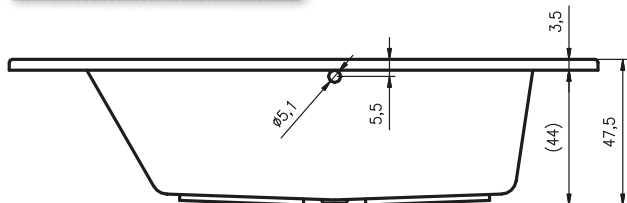

УГЛОВЫЕ ВАННЫ ALBERTA

190x80 см

Код	Размер / Объём	Цена	Массажные системы									
			Hit1	Hit2	Hit3	Top1	Top2	Top5	Pro6	Pro7	Pro8	Lux8
				Hydro 6+4+2	Hydro 6+4+2		Hydro 6+4+2	Hydro 6+4+2	Hydro 6+4+2		Hydro 4+4+2	
			Aero 11		Aero 11	Aero 11		Aero 11		Aero 11	Aero 11	
								Свет/Очистка	Свет/Очистка		Свет/Очистка	
			601,-	656,-	1 185,-	931,-	1 100,-	1 439,-	1 663,-	2 222,-	2 446,-	
BA31	190 x 80 см / 165 л	410,-	•	•	•	•	•	•	•	•	•	

Все цены на массажные системы указаны без акриловых ванн, в комплект включена стандартная система стока Слив-Перелив.

	Оборудование за доплату - Массажные системы			Оборудование за доплату - Ванны		Аксессуары				
	LCD только для WP ProLux	LCD + Нагреватель (400V) только для WP ProLux	LED Хромотерапия только для WP ProLux (за доплату)	LED Белая подсветка для ванн без системы	LED Хромотерапия для ванн без системы	Комплект слива	Комплект слива с наполнением и переливом	Комплект слива Multiplex	Слив-перелив с наполнением и переливом Multiplex Trio	комплект слива с функцией наполнения через слив Multiplex Trio-F
Код				AL00L114115	AL00C116117	560100200	560100394	560100310	560100360	560100385
Цена	309,-	618,-	158,-	339,-	373,-	45,-	123,-	70,-	177,-	481,-

	Аксессуары					
Описание изделия	Ножки	Ручка Чёрный	Ручка Серебристо-серый	Ручка нержавеющая сталь	Подголовник Чёрный	Серебристо-серый
Код	01U	AG02110	AG02115	AG03120	AN05110	AN05115
Цена	20,-	30,-	30,-	79,-	35,-	35,-
					Жидкость для дезинфекции 1 л	Таблетки для дезинфекции 75 шт
					REDIS0002	REDIS0001
					15,-	24,-