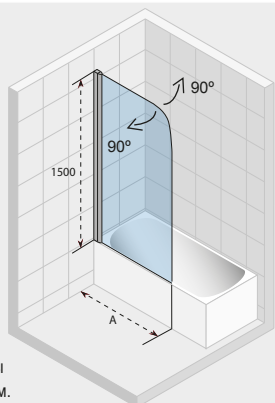

NAUTIC N107

Все размеры
указаны в мм.

Код	A	Цена
GGT0210750800	741-753	388,-
GGT0210900800	891-903	437,-

Не каждая ванна (массажная ванна) имеет возможность установки шторок для ванн. Спросите в магазине или обратитесь в RIHO.

TOL:
±5 мм