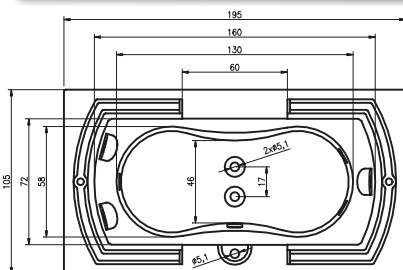

195 x 105 см

Код	Размер / Объем	Цена	LCD	Махи Гидрофорсунка Стандарт	Махи Гидрофорсунка вращающаяся	Гидрофорсунка	Аэрофорсунка	Подсветка (Стандарт)	Комплект системы дезинфекции	Подголовники чёрный или серебристо-серый
BZ14	195x105 см / 190 л	4 124,-		3	3	4	16	1	1	2

Поставляются в том числе и с LCD электронным управлением и сливной системой стандартной сборки

Оборудование за доплату

Описание изделия	Хромотерапия вместо подсветки	Нагреватель (400V)	Жидкость для дезинфекции 1 л	Таблетки для дезинфекции 75 ks
Код			REDIS002	REDIS001
Цена	158,-	309,-	15,-	24,-