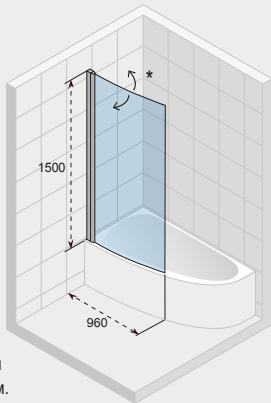

NAUTIC LYRA

Все размеры
указаны в мм.

Код	Ванна	A	Цена
GGT5110945800	Lyra 140, 153*, 170**	890	427,-

Не каждая ванна (массажная ванна) имеет возможность установки шторок для ванн. Спросите в магазине или обратитесь в RIHO.

** не применяется для ванн Lyra170

* У ванны Lyra 153 нельзя сложить шторку внутрь. В случае, когда любая ванна Lyra оборудована массажной системой НИТ, нельзя шторку сложить внутрь