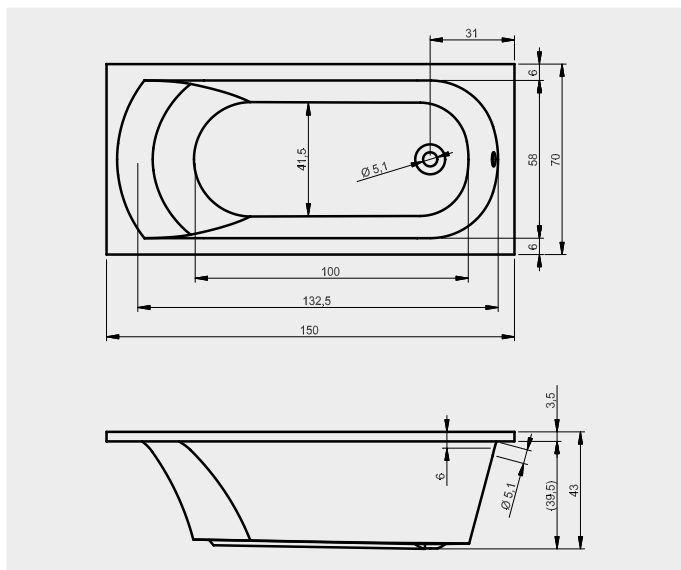

ВАННЫ

ТЕХНИЧЕСКИЕ ЧЕРТЕЖИ

BB58 - MIAMI 150x70cm