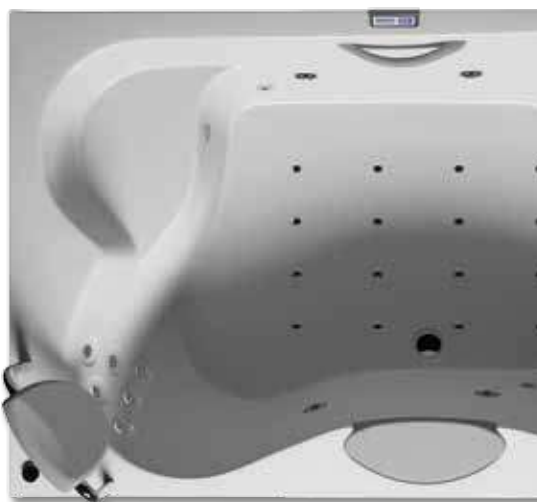

190 x 120 см

Высота установки: 60-65 см

Стандарт

Код	Размер / Объём	Цена	LCD	Гидрофорсунка LUX	Минифорсунка Eye-Ball	Аэро форсунка	Подсветка (Стандарт)	Комплект системы дезинфекции	Подголовники чёрный или серебристо-серый	Ручка Чёрная или серебристо-серая	Верхняя панель Чёрная или серебристо-серая
BZ42	190x120 см / 200 л	4 666,-		4	12	16	2	1	2	1	1

Поставляются в том числе и с LCD электронным управлением и сливной системой стандартной сборки

Оборудование за доплату

Описание изделия	Хромотерапия вместо подсветки	Нагреватель (400V)	Жидкость для дезинфекции 1 л	Таблетки для дезинфекции 75 ks	Ручка из полированной нержавеющей стали
Код			REDIS0002	REDIS0001	AG03120
Цена	158,-	309,-	15,-	24,-	79,-