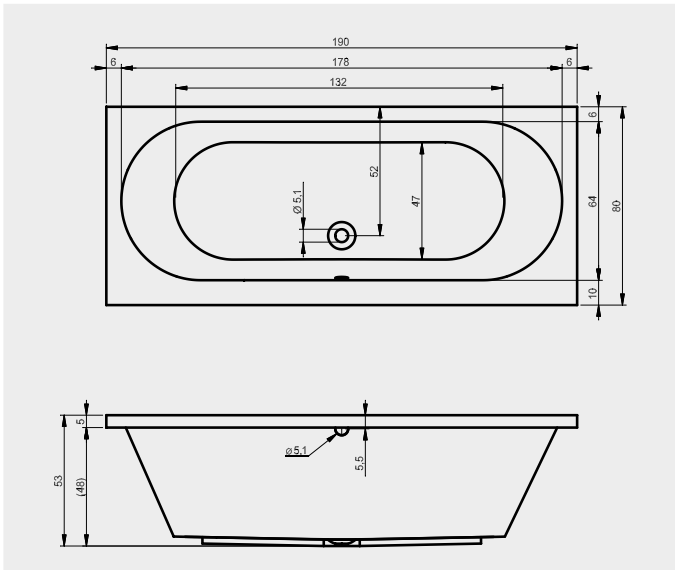

BB55 - CAROLINA 190x80cm