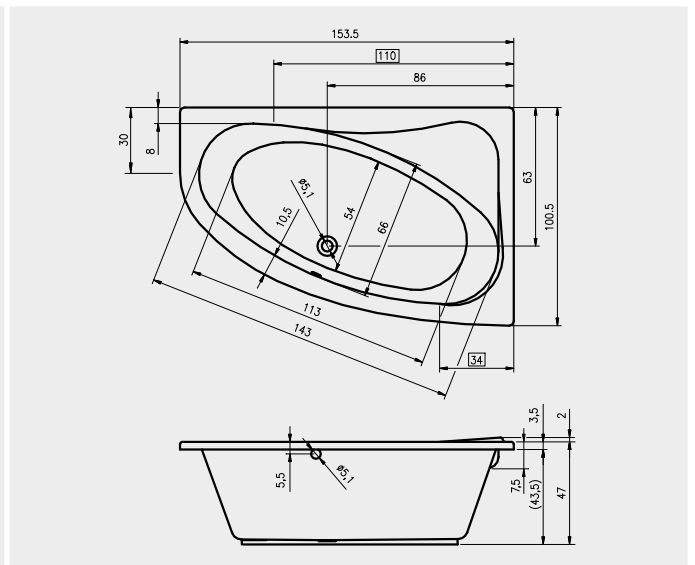

BA68 - ЛЫРА ЛЕВАЯ 153,5x100,5см