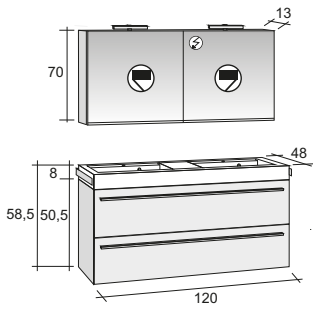

SET 25

- A. FBO120*CODECODE*S25 1 740,-
- B. FBO120*ACRYLACRYL*S25 1 865,-
- C. FBO120*SILKSILKL*S25 1 998,-
- D. FBO120*GLOSSGLOSS*S25 2 254,-

Включительно

Оборудование за дополнительную плату