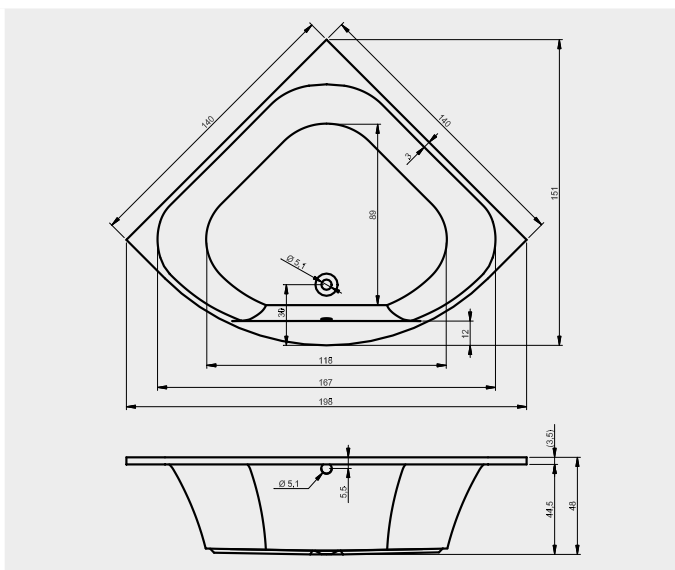

BB70 - ATLANTA 140x140cm