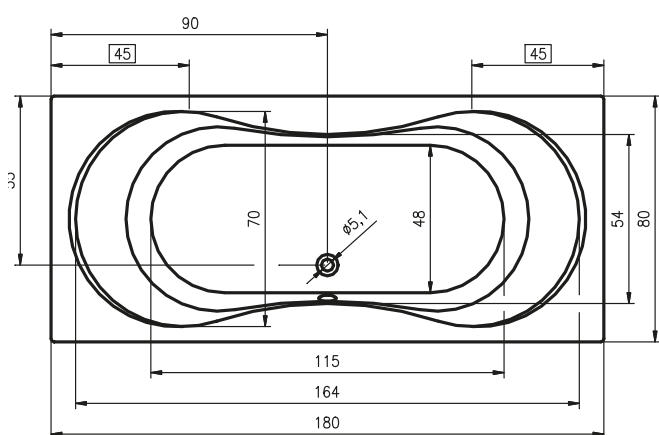

ПРЯМОУГОЛЬНЫЕ ВАННЫ PEGAS

180x80 см

Правая

Левая

Код	Размер / Объём	Цена
BC16	180 x 80 см / 135 л	459,-

Массажные системы									
Hit1	Hit2	Hit3	Top1	Top2	Top5	Pro6	Pro7	Pro8	Lux8
	Hydro 6+4+2	Hydro 6+4+2		Hydro 6+4+2	Hydro 6+4+2	Hydro 6+4+2	Hydro 6+4+2		Hydro 4+4+2
Aero 11		Aero 11	Aero 11		Aero 11		Aero 11		Aero 11
						Свет/Очистка	Свет/Очистка		Свет/Очистка
601,-	656,-	1 185,-	931,-	1 100,-	1 439,-	1 663,-	2 222,-		2 446,-
•	•	•	•	•	•	•	•	—	•