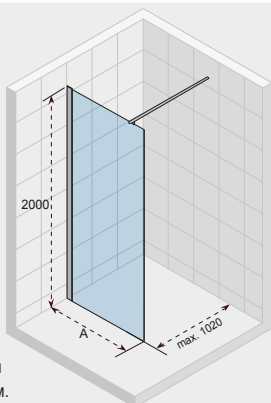

POLAR P400

Все размеры
указаны в мм.

Код	Размер поддона	A	Цена
GW49200	800	745 - 755	621,-
GW50200	900	845 - 855	640,-
GW52200*	1000	945 - 955	649,-
GW51200*	1200	1145 - 1155	677,-

TOL:
±5 мм