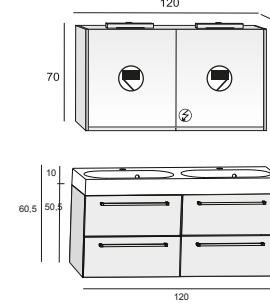

SET 21

- A. FSL120*CODECODE*S21 1 979,-
- B. FSL120*ACRYLACRYL*S21 2 134,-
- C. FSL120*SILKSILK*S21 2 315,-
- D. FSL120*GLOSSGLOSS*S21 2 625,-

Включительно

Оборудование за дополнительную плату