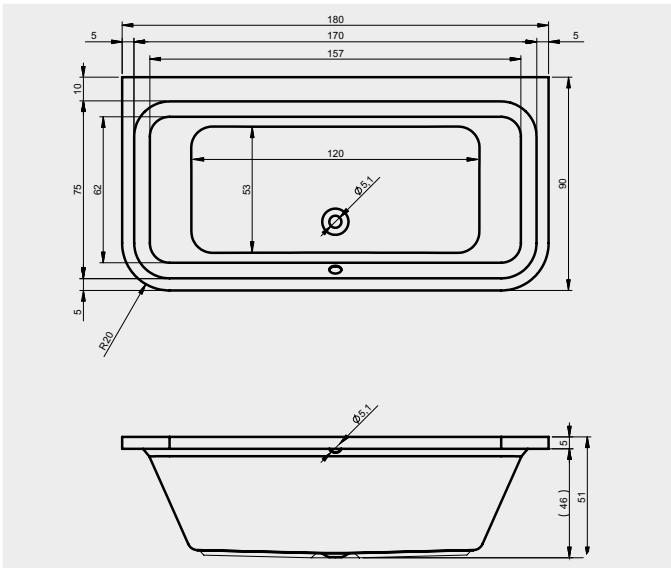

ВАННЫ

ТЕХНИЧЕСКИЕ ЧЕРТЕЖИ

BA04 - COLUMBIA 175x80cm

BB51 DAYTONA 180x80 cm

BB80 - DELTA ПРАВАЯ 150x80cm

BB81 - DELTA ЛЕВАЯ 150x80cm

BB82 - DELTA ПРАВАЯ 160x80cm

BB83 - DELTA ЛЕВАЯ 160x80cm