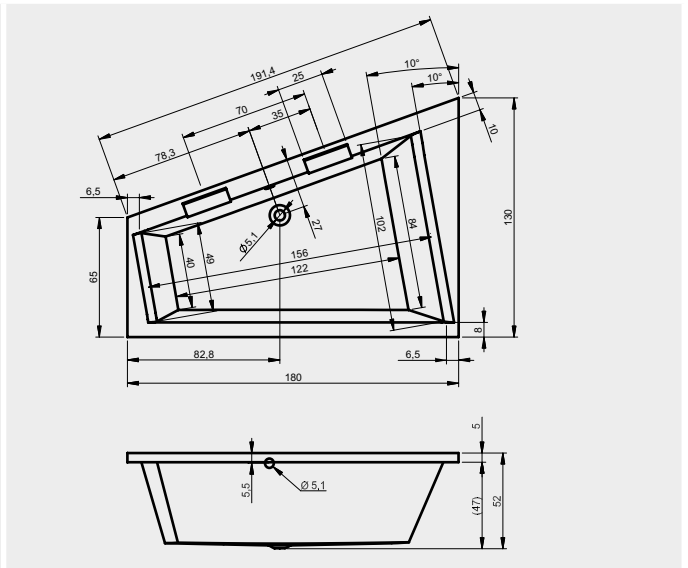

BA90 - DOPPIO PRAVAYA 180x130cm