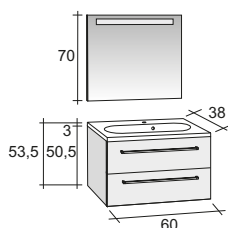

МЕБЕЛЬ SENSO – НАБОРЫ

SET 01

- A. FSE060*CODECODE*S01 865,-
- B. FSE060*ACRYLACRYL*S01 928,-
- C. FSE060*SILKSILK*S01 1 007,-
- D. FSE060*GLOSSGLOSS*S01 1 144,-

Включительно

Оборудование за дополнительную плату