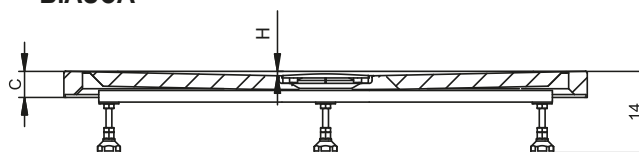

Правильно

Душевые шторки к душевым поддонам на странице 98

BASEL

BIASCA

Размер (АxВ)	Поддон	Код	Модель	Цена	A	B	C	F	G	H
90 x 80 см	Basel	DC12	402	182,-	90	80	4,5	45	23	0,8
	Biasca	DE12	402	217,-						0,8
100 x 80 см	Basel	DC14	404	202,-	100	80	4,5	50	23	0,9
	Biasca	DE14	404	246,-						0,9
120 x 80 см	Basel	DC16	406	217,-	120	80	4,5	60	23	1,2
	Biasca	DE16	406	263,-						1,2
90 x 90 см	Basel	DC22	412	187,-	90	90	4,5	45	23	0,9
	Biasca	DE22	412	221,-						0,9
100 x 90 см	Basel	DC24	414	212,-	100	90	4,5	50	23	1,0
	Biasca	DE24	414	256,-						1,0
120 x 90 см	Basel	DC26	416	241,-	120	90	4,5	60	23	1,2
	Biasca	DE26	416	288,-						1,2
140 x 90 см	Basel	DC28	418	276,-	140	90	4,5	70	23	1,3
	Biasca	DE28	418	324,-						1,3
160 x 90 см	Basel	DC30	420	364,-	160	90	4,5	80	23	1,4
	Biasca	DE30	420	417,-						1,4
100 x 100 см	Basel	DC34	430	217,-	100	100	4,5	50	23	1,3
	Biasca	DE34	430	261,-						1,3
120 x 100 см	Basel	DC36	432	265,-	120	100	4,5	60	23	1,3
	Biasca	DE36	432	312,-						1,3
140 x 100 см	Basel	DC38	434	290,-	140	100	4,5	70	23	1,3
	Biasca	DE38	434	339,-						1,3