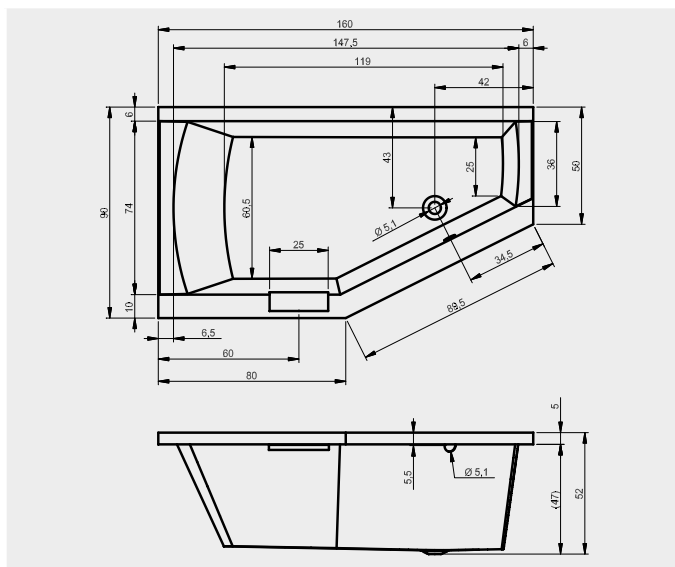

BA86 - ГЕТА ПРАВАЯ 160x90cm