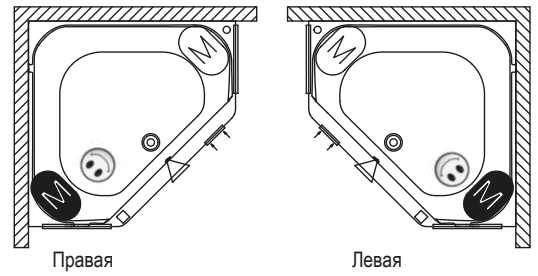

УГЛОВЫЕ ВАННЫ AUSTIN

145x145 см

Правая

Левая