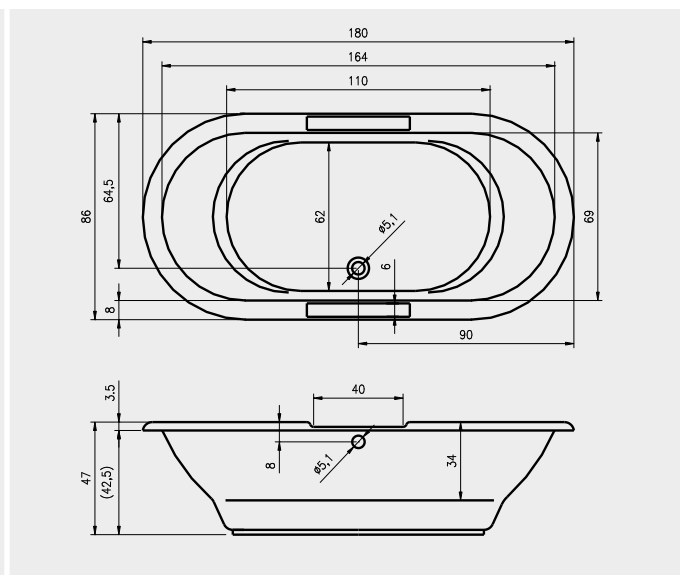

ВАННЫ

ТЕХНИЧЕСКИЕ ЧЕРТЕЖИ

BC01 - ORION 170x70cm

BA52 - OTTAWA 180x80cm

BC16 - PEGAS 180x80cm

BA06 - SANTIAGO 145x145cm

BB22 - SETH 180x86cm

BB23 - SETH WP 180x86cm