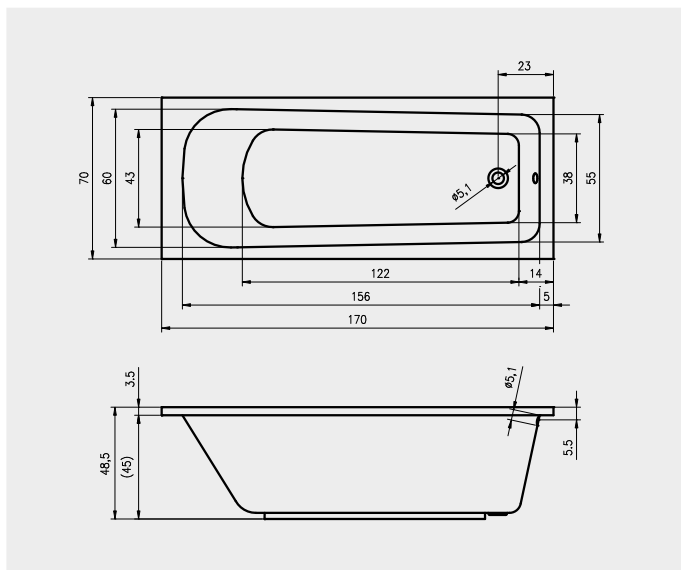

ВАННЫ

ТЕХНИЧЕСКИЕ ЧЕРТЕЖИ

BC01 - ORION 170x70cm

BA52 - OTTAWA 180x80cm

BC16 - PEGAS 180x80cm

BA06 - SANTIAGO 145x145cm

BB22 - SETH 180x86cm

BB23 - SETH WP 180x86cm