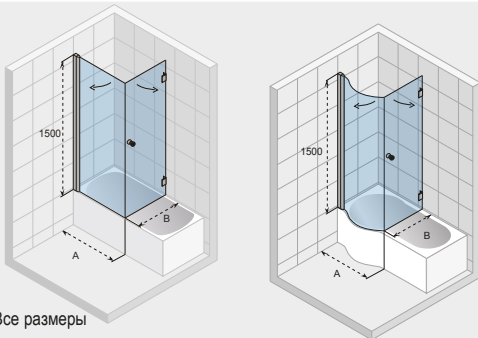

NAUTIC N110

Все размеры
указаны в мм.

Код	Ширина ванны	A	B	Цена
GHT0121650600	750	895 - 907	714 - 718	731,-
GHT0121700600	800	895 - 907	764 - 768	741,-
GHT0121800600	900	895 - 907	864 - 868	750,-
GHT6121526600*	Dorado	786 - 798	707 - 711	824,-

Не каждая ванна (массажная ванна) имеет возможность установки шторок для ванн. Спросите в магазине или обратитесь в RIHO.