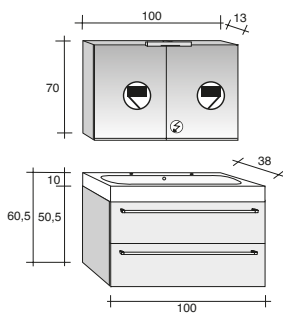

МЕБЕЛЬ SLIMLINE – НАБОРЫ

SET 16

- A. FSL100*CODECODE*S16 1 395,-
- B. FSL100*ACRYLACRYL*S16 1 503,-
- C. FSL100*SILKSILK*S16 1 617,-
- D. FSL100*GLOSSGLOSS*S16 1 832,-

Включительно

Оборудование за дополнительную плату