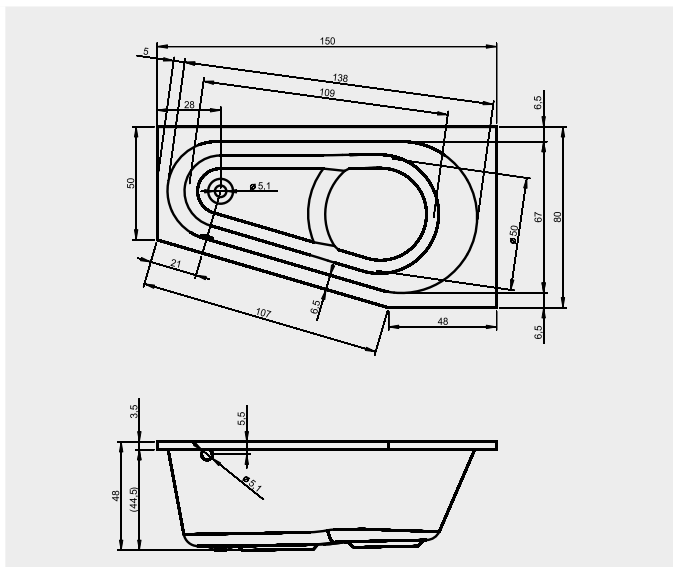

ВАННЫ

ТЕХНИЧЕСКИЕ ЧЕРТЕЖИ

BA04 - COLUMBIA 175x80cm

BB51 DAYTONA 180x80 cm

BB80 - DELTA ПРАВАЯ 150x80cm

BB81 - DELTA ЛЕВАЯ 150x80cm

BB82 - DELTA ПРАВАЯ 160x80cm

BB83 - DELTA ЛЕВАЯ 160x80cm