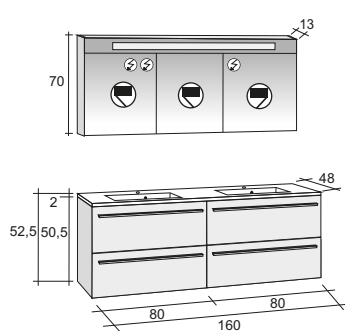

МЕБЕЛЬ BRONI – НАБОРЫ

SET 63

- A. FBR160*CODECODE*S63 2 585,-
- B. FBR160*ACRYLACRYL*S63 2 709,-
- C. FBR160*SILKSILK*S63 2 933,-
- D. FBR160*GLOSSGLOSS*S63 3 320,-

Включительно

Оборудование за
дополнительную плату

BRONI – РАКОВИНЫ

Отверстия под
смеситель

Оборудование за
дополнительную плату

F931990116

Глубина	Артикул	Цена	Отверстия под смеситель	Оборудование за дополнительную плату	Изображение раковины	
60	F7BR106048111	128,-	✓	11,-		
80	F7BR108048111	147,-	✓	11,-		
100	F7BR110048113	162,-	✓	11,-		
	F7BR110048111	173,-	✓	11,-		
	F7BR110048121	167,-	✓	11,-		
120	F7BR112048122	210,-	✓	2x11,-		
140	F7BR114048122	240,-	✓	2x11,-		
160	F7BR116048122	255,-	✓	2x11,-