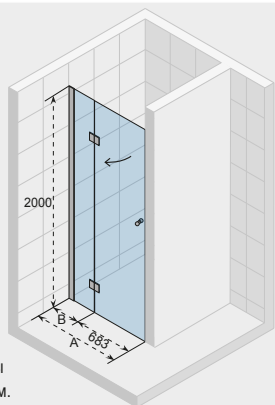

POLAR P104

Все размеры
указаны в мм.

Код	Размер поддона	A	B	Цена
GW05200	900	875 - 885	197	1 006,-
GW11200	1000	975 - 985	297	1 015,-
GW12200*	1200	1175 - 1185	497	1 029,-
GW13200*	1400	1375 - 1385	697	1 043,-
GW14200*	1600	1575 - 1585	897	1 157,-