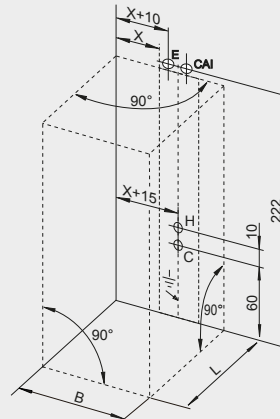

BZ07 - VIRGO 170x75cm

BA48 - WINNIPEG 145x145cm

BA34 - YUKON ПРАВАЯ 160x90cm

BA35 - YUKON ЛЕВАЯ 160x90cm

BZ25 PETIT 120x70cm

ПАРОВЫЕ КАБИНЫ ТЕХНИЧЕСКИЕ ЧЕРТЕЖИ – FLEX

Размеры даны в см

К СТЕНЕ