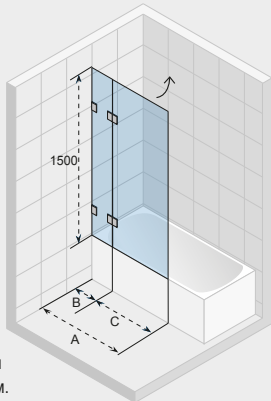

SCANDIC S109

Все размеры
указаны в мм.

Код	A	B	C	Цена
GC16200	850	197	653	500,-
GC19200	900	197	703	511,-
GC20200	950	297	653	520,-
GC21200	1000	297	703	530,-

Не каждая ванна (массажная ванна) имеет возможность установки шторок для ванн. Спросите в магазине или обратитесь в RIHO.

TOL:
± 2 мм