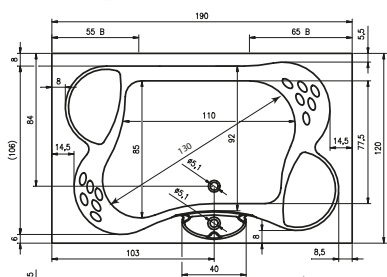

190 x 120 см

Высота установки: 60-65 см

Стандарт

Код	Размер / Объём	Цена	LCD	Гидрофорсунка LUX	Минифорсунка Eye-Ball	Аэро форсунка	Подсветка (Стандарт)	Комплект системы дезинфекции	Подголовники чёрный или серебристо-серый	Ручка Чёрная или серебристо-серая	Верхняя панель Чёрная или серебристо-серая
BZ42	190x120 см / 200 л	4 666,-		4	12	16	2	1	2	1	1

Поставляются в том числе и с LCD электронным управлением и сливной системой стандартной сборки

Оборудование за доплату

Описание изделия	Хромотерапия вместо подсветки	Нагреватель (400V)	Жидкость для дезинфекции 1 л	Таблетки для дезинфекции 75 ks	Ручка из полированной нержавеющей стали
Код			REDIS0002	REDIS0001	AG03120
Цена	158,-	309,-	15,-	24,-	79,-