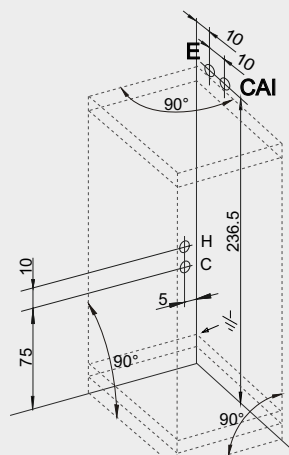

MAJESTIC A

Отвод Ø 4 см

MAJESTIC B

Отвод Ø 4 см

C - подвод холодной воды H - подвод горячей воды E - подвод электричества: 90x90 а 100x90 – 230V~, 120x90 а 140x90 – 400V~, 2 фазы

⊥ - заземляющий провод CAI - внешняя антенна

Электрическая инсталляция

Кабины должны быть надежно закреплены и постоянно подключены к сети, а также подключены к заземлению по принципу уравнивания потенциалов. Электрическая установка должна быть оснащена УЗО с током срабатывания 30 мА. Кабины Majestic 120x90 см и 140x90 см подключаются пятижильным кабелем к двум отдельным фазам, к двум нулевым проводам и защитный провод к заземлению (кабель 5x2,5 мм²). Каждая фаза имеет предохранитель 16 А. Инструкции по установке и монтажу см www.riho.ru

Инструкция по установке:

- Для установки кабины необходимо рабочее пространство площадью не менее 2,5 площади самой кабины.
- Для установки вентиляции и целей технического обслуживания, должны быть соблюдены зазоры между потолком и кабиной, по крайней мере, 10 см.
- Ни один кабель не должен быть установлен на стене.
- Монтажное пространство кабины должно быть ровным, твердым и чистым.
- Параметры парового генератора были определены для температуры окружающей среды примерно 20 градусов.
- Мы рекомендуем подключения внешней антенны для качественного приема радиостанций.