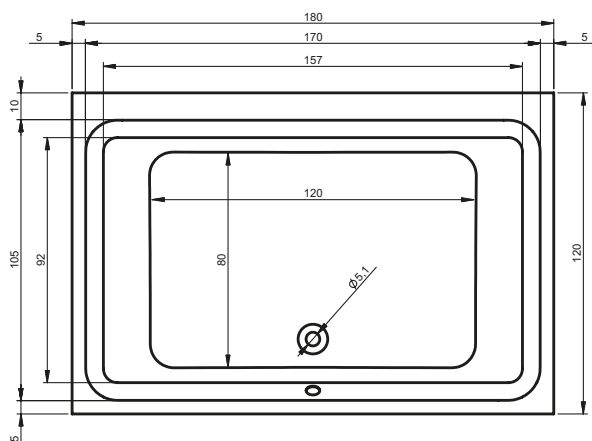

* При использовании защитной панели необходимо сифон вмонтировать в пол

ПРЯМОУГОЛЬНЫЕ ВАННЫ CASTELLO

180x120 см

Правая

Левая

Код	Размер / Объем	Цена	Массажные системы									
			Hit1	Hit2	Hit3	Top1	Top2	Top5	Pro6	Pro7	Pro8	Lux8
				Hydro 6+6	Hydro 6+6		Hydro 6+6	Hydro 6+6	Hydro 6+6	Hydro 6+6		Hydro 4+6
			Aero 19		Aero 19	Aero 19		Aero 19		Aero 19		Aero 19
									Свет/Очистка	Свет/Очистка		Свет/Очистка
			601,-	656,-	1 185,-	931,-	1 100,-	1 439,-	1 663,-	2 222,-		2 446,-
BV77	180 x 120 см / 335 л	661,-	•	•	•	•	•	•	•	•	—	•