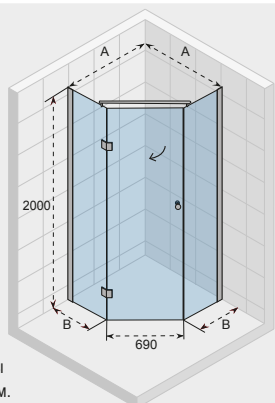

ДУШЕВЫЕ ШТОРКИ POLAR

POLAR P205

Все размеры
указаны в мм.

Код	Размер поддона	A	B	C,D	Цена
GW30200	1200 x 800	1165 - 1175	765 - 775	230	1 804,-
GW31200	1200 x 900	1165 - 1175	865 - 875	230	1 823,-
GW32200*	1400 x 900	1365 - 1375	865 - 875	330	1 869,-
GW33200*	1600 x 900	1565 - 1575	865 - 875	430	1 926,-

POLAR P206

Все размеры
указаны в мм.

Код	Размер поддона	A	B	C	Цена
GW27200	900 x 900	865 - 875	865 - 875	197	1 654,-
GW28200	1000 x 800	965 - 975	765 - 775	297	1 664,-
GW90200	1000 x 900	965 - 975	865 - 875	297	1 683,-
GW29200	1000 x 1000	965 - 975	965 - 975	297	1 691,-
GW92200*	1200 x 900	1165 - 1175	865 - 875	497	1 729,-

POLAR P301

Все размеры
указаны в мм.

Код	Размер поддона	A	B	Цена
GW40200	900 x 900	865-875	382	1 626,-
GW42200	1000 x 1000	965-975	482	1 654,-