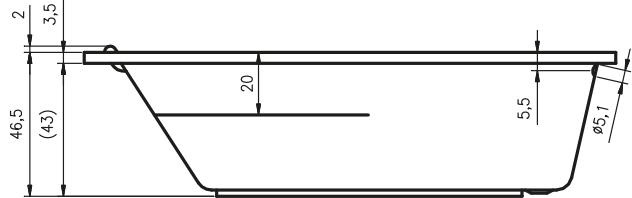

Код	Размер / Объём	Цена
VZ07	170 x 75 см / 155 л	324,-

Массажные системы										
Hit1	Hit2	Hit3	Top1	Top2	Top5	Pro6	Pro7	Pro8	Lux8	
	Hydro 6+4+2			Hydro 6+4+2		Hydro 6+4+2				
Aero 11			Aero 11			Свет/Очистка				
601,-	656,-		931,-	1 100,-		1 663,-				
•	•	—	•	•	—	•	—	—	—	—

Все цены на массажные системы указаны без акриловых ванн, в комплект включена стандартная система стока Слив-Перелив.

	Оборудование за доплату - Массажные системы			Оборудование за доплату - Ванны		Аксессуары				
	LCD только для WP Pro/Lux	LCD + Нагреватель (400V) только для WP Pro/Lux	LED Хромотерапия только для WP Pro/Lux (за доплату)	LED Белая подсветка для ванн без системы	LED Хромотерапия для ванн без системы	Комплект слива	Комплект слива с наполнением и переливом	Комплект слива Multiplex	Слив-перелив с наполнением и переливом Multiplex Trio	комплект слива с функцией наполнения через слив Multiplex Trio-F
Код				AL00L114115	AL00C116117	560100200	560100394	560100310	560100360	560100385
Цена	309,-	618,-	158,-	339,-	373,-	45,-	123,-	70,-	177,-	481,-

	Аксессуары									
Описание изделия	Ножки	Ручка Чёрный	Ручка Серебристо-серый	Ручка нержавеющая сталь	Подголовник Чёрный	Подголовник Серебристо-серый	Подходящие шторы для ванн найдёте на стр. 32	Прямые панели (57,0 см) смотрите на стр. 41	Жидкость для дезинфекции 1 л	Таблетки для дезинфекции 75 шт
Код	01U	AG02110	AG02115	AG03120	АН01110	АН01115			REDIS0002	REDIS0001
Цена	20,-	30,-	30,-	79,-	114,-	114,-			15,-	24,-