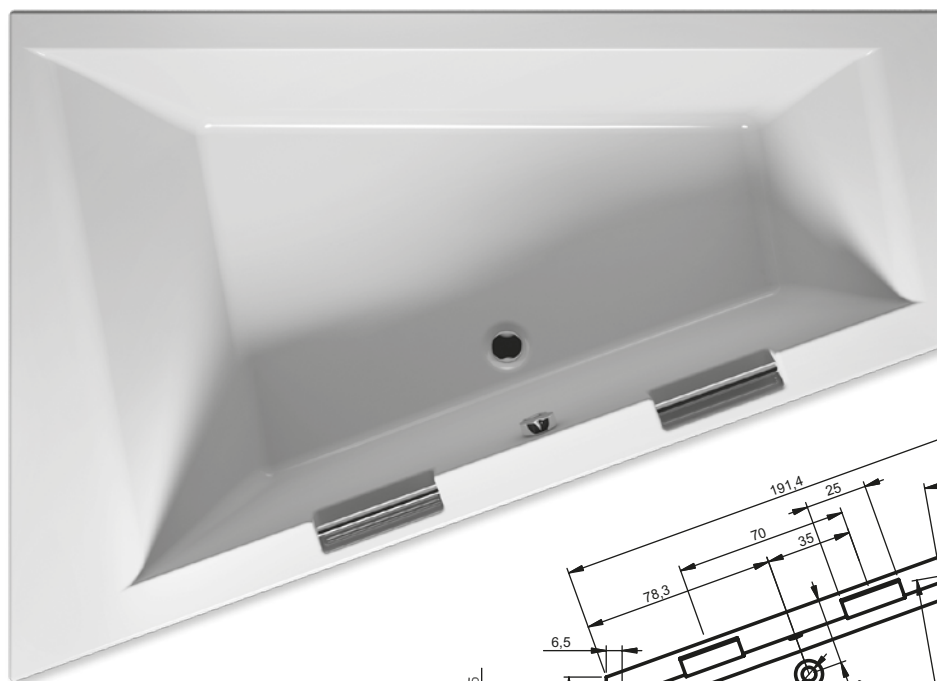

АССИМЕТРИЧНЫЕ ВАННЫ DOPPIO P/L

180x130 см

Правая