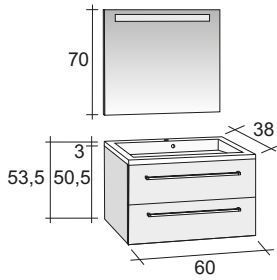

МЕБЕЛЬ SCALA – НАБОРЫ

SET 01

- A. FSC060*CODECODE*S01 865,-
- B. FSC060*ACRYLACRYL*S01 928,-
- C. FSC060*SILKSILK*S01 1 007,-
- D. FSC060*GLOSSGLOSS*S01 1 143,-

Включительно

Оборудование за дополнительную плату