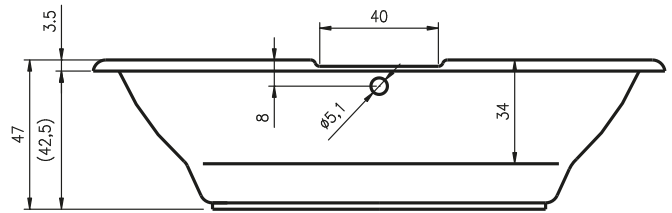

180x86 см

Правая

Левая

Код	Размер / Объём	Цена	Массажные системы								
			Hit1	Hit2	Hit3	Top1	Top2	Top5	Pro6	Pro7	Pro8
				Hydro 6+4+2	Hydro 6+4+2		Hydro 6+4+2	Hydro 6+4+2	Hydro 6+4+2		Hydro 4+4+2
			Аеро 10		Аеро 11	Аеро 11		Аеро 11		Аеро 11	Аеро 11
								Свет	Свет		Свет
			601,-	656,-	1 185,-	931,-	1 100,-	1 439,-	1 663,-	2 222,-	2 446,-
BB23	180 x 86 см / 165 л	504,-	•	•	•	•	•	•	•	•	•