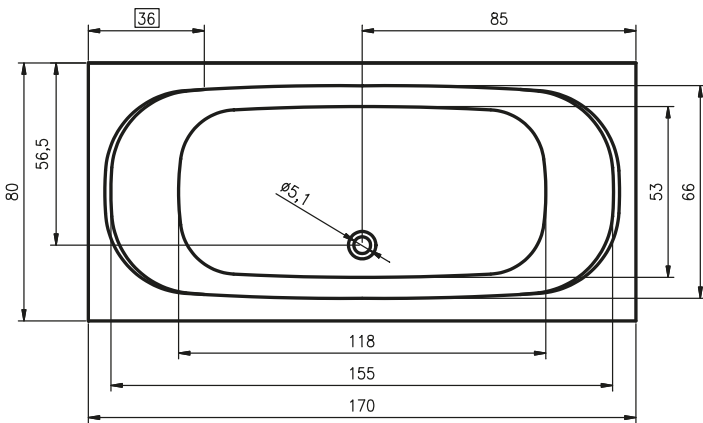

ПРЯМОУГОЛЬНЫЕ ВАННЫ TAURUS

170x80 см

Правая

Левая

Код	Размер / Объём	Цена
BC07	170 x 80 см / 155 л	365,-

Массажные системы									
Hit1	Hit2	Hit3	Top1	Top2	Top5	Pro6	Pro7	Pro8	Lux8
	Hydro 6+4+2	Hydro 6+4+2		Hydro 6+4+2	Hydro 6+4+2	Hydro 6+4+2	Hydro 6+4+2		Hydro 4+4+2
Aero 11		Aero 11	Aero 11		Aero 11		Aero 11		Aero 11
						Свет/Очистка	Свет/Очистка		Свет/Очистка
601,-	656,-	1 185,-	931,-	1 100,-	1 439,-	1 663,-	2 222,-		2 446,-
•	•	•	•	•	•	•	•	—	•