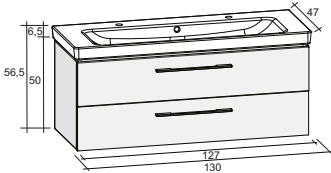

Включительно

Оборудование за
дополнительную плату

SET 35

- A. FAL130*CODECODE*S35 1 784,-
- C. FAL130*SILKSILK*S35 2 006,-
- D. FAL130*GLOSSGLOSS*S35 2 221,-