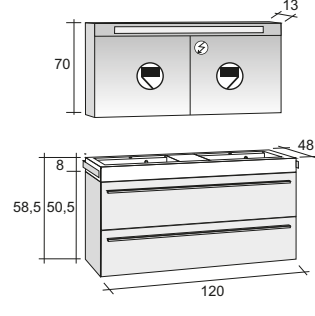

SET 60

- A. FBO120*CODECODE*S60 1 753,-
- B. FBO120*ACRYLACRYL*S60 1 869,-
- C. FBO120*SILKSILKL*S60 2 018,-
- D. FBO120*GLOSSGLOSS*S60 2 268,-

Включительно

Оборудование за дополнительную плату