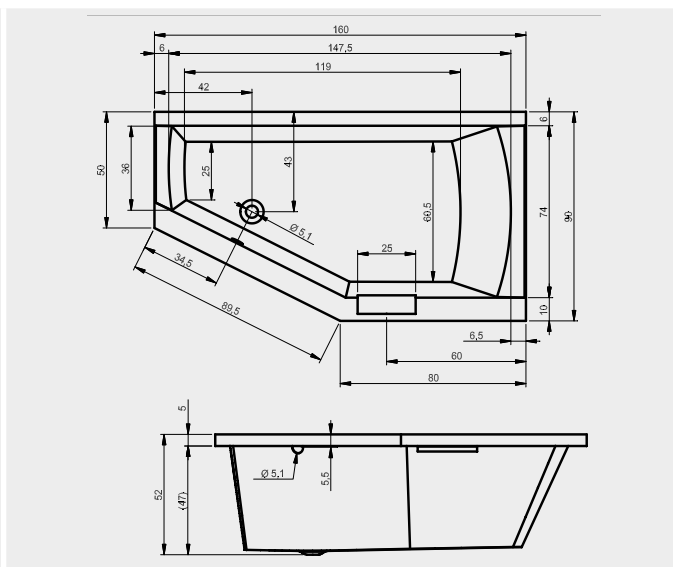

BA87 - ГЕТА ЛЕВАЯ 160x90cm