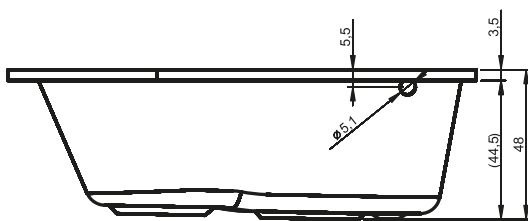

АССИМЕТРИЧНЫЕ ВАННЫ DELTA P/L

150x80 см, 160x80 см

Правая

Левая

Дополнительные рисунки к ванне DELTA вы можете увидеть на странице 176.

Код	Размер / Объем	Цена	Массажные системы									
			Hit1	Hit2	Hit3	Top1	Top2	Top5	Pro6	Pro7	Pro8	Lux8
				Hydro 6+4+2			Hydro 6+4+2		Hydro 6+4+2			
			Aero 11			Aero 11				Свет/Очистка		
			601,-	656,-		931,-	1 100,-		1 663,-			
BB80	P 150 x 80 см / 110 l	324,-	•	•	—	•	•	—	•	—	—	—
BB81	L 150 x 80 см / 110 l		•	•	—	•	•	—	•	—	—	—
BB82	P 160 x 80 см / 130 l	333,-	•	•	—	•	•	—	•	—	—	—
BB83	L 160 x 80 см / 130 l		•	•	—	•	•	—	•	—	—	—