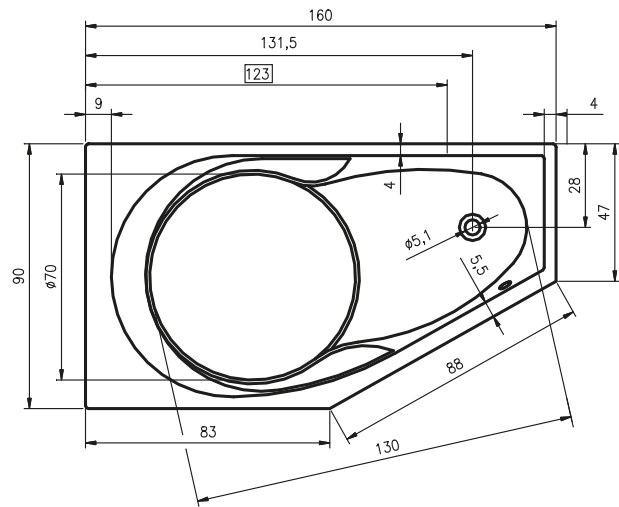

АССИМЕТРИЧНЫЕ ВАННЫ YUKON P/L

160x90 см

Дополнительные рисунки к ванне YUKON вы можете увидеть на странице 188.

Код	Размер / Объем	Цена	Массажные системы									
			Hit1	Hit2	Hit3	Top1	Top2	Top5	Pro6	Pro7	Pro8	Lux8
				Hydro 6+4+2	Hydro 6+4+2		Hydro 6+4+2	Hydro 6+4+2	Hydro 6+4+2	Hydro 6+4+2		Hydro 4+4+2
			Aero 11		Aero 11	Aero 11		Aero 11		Aero 11		Aero 11
									Свет/Очистка	Свет/Очистка		Свет/Очистка
			601,-	656,-	1 185,-	931,-	1 100,-	1 439,-	1 663,-	2 222,-		2 446,-
BA34	P 160 x 90 см / 175 л	378,-	•	•	•	•	•	•	•	•	—	•
BA35	L 160 x 90 см / 175 л		•	•	•	•	•	•	•	•	—	•

Все цены на массажные системы указаны без акриловых ванн, в комплект включена стандартная система стока Слив-Перелив.

	Оборудование за доплату - Массажные системы			Оборудование за доплату - Ванны		Аксессуары					
	LCD только для WP Pro/Lux	LCD + Нагреватель (400V) только для WP Pro/Lux	LED Хромотерапия только для WP Pro/Lux (за доплату)	LED Белая подсветка для ванн без системы	LED Хромотерапия для ванн без системы	Комплект слива	Комплект слива с наполнением и переливом	Комплект слива Multiplex	Слив-перелив с наполнением и переливом Multiplex Trio	комплект слива с функцией наполнения через слив Multiplex Trio-F	
Код				AL00L114115	AL00C116117	560100210	560100396	560100310	560100360	560100385	
Цена	309,-	618,-	158,-	339,-	373,-	45,-	123,-	70,-	177,-	481,-	

	Аксессуары									
Описание изделия	Ножки	Ручка Чёрный	Ручка Серебристо-серый	Ручка нержавеющая сталь	Подголовник Чёрный	Подголовник Серебристо-серый	Подходящие шторы для ванн найдёте на стр. 32	Панель к ванне	Жидкость для дезинфекции 1 л	Таблетки для дезинфекции 75 шт
Код	09	AG02110	AG02115	AG03120	АН05110	АН05115		P085 R / L	REDIS0002	REDIS0001
Цена	20,-	30,-	30,-	79,-	35,-	35,-		185,-	15,-	24,-