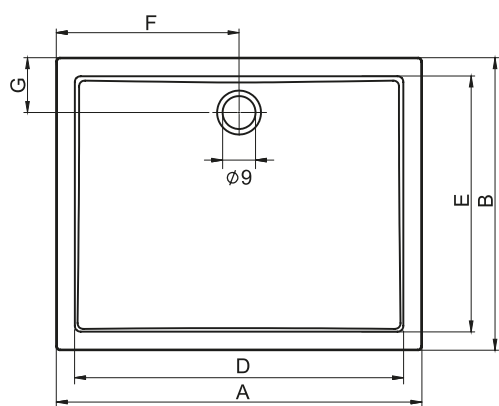

DAVOS

Душевые поддоны DAVOS представлены в исполнении с ножками и панелью. Они имеют утолщение в нижней части ребра жесткости и предназначены для установки на поставляемые ножки. Поддоны не предназначены для монтажа без ножек.

Правильно

Неправильно

Оборудование за доплату: Сифон 90 Хром

Код 750000000016

36,-

Душевые шторки к душевым поддонам на странице 98