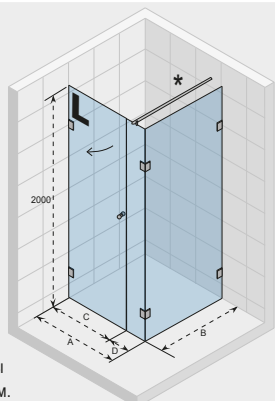

SCANDIC M204

Все размеры
указаны в мм.

Код Левая	Код Правая	Размер поддона	A	B	C	D	Цена
GX0801201	GX0801202	800 x 800	768 - 772	768 - 772	564	206	997,-
GX0802201	GX0802202	900 x 900	868 - 872	868 - 872	664	206	1 015,-
GX0802701	GX0802702	1000 x 800	968 - 972	768 - 772	664	306	1 024,-
GX0803201	GX0803202	1000 x 900	968 - 972	868 - 872	664	306	1 029,-
GX0805201	GX0805202	1000 x 1000	968 - 972	968 - 972	664	306	1 034,-
GX0805701*	GX0805702*	1200 x 800	1168 - 1172	768 - 772	664	506	1 157,-
GX0804201*	GX0804202*	1200 x 900	1168 - 1172	868 - 872	664	506	1 166,-
GX0804701*	GX0804702*	1400 x 900	1368 - 1372	868 - 872	664	706	1 193,-
GX0806201*	GX0806202*	1600 x 900	1568 - 1572	868 - 872	664	906	1 231,-

TOL:
±2 mm