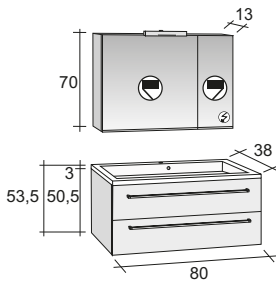

SET 06

- A. FSC080*CODECODE*S06 1 307,-
- B. FSC080*ACRYLACRYL*S06 1 406,-
- C. FSC080*SILKSILK*S06 1 516,-
- D. FSC080*GLOSSGLOSS*S06 1 711,-

Включительно

Оборудование за дополнительную плату