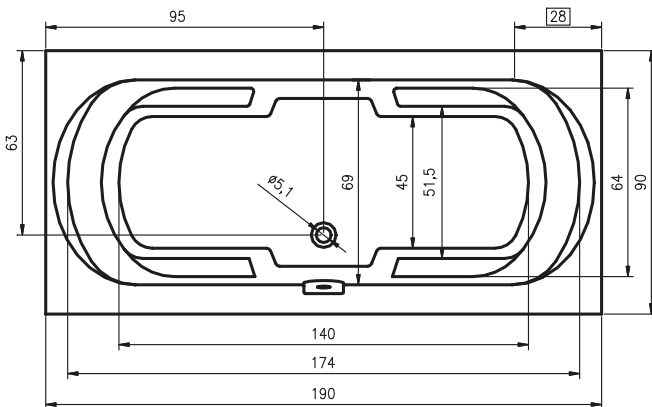

ПРЯМОУГОЛЬНЫЕ ВАННЫ MONTREAL

180x90 см, 190x90 см

Правая

Левая

Дополнительные рисунки к ванне MONTREAL вы можете увидеть на странице 185.

Код	Размер / Объём	Цена
BA13	180 x 90 см / 195 л	580,-
BA15	190 x 90 см / 210 л	607,-