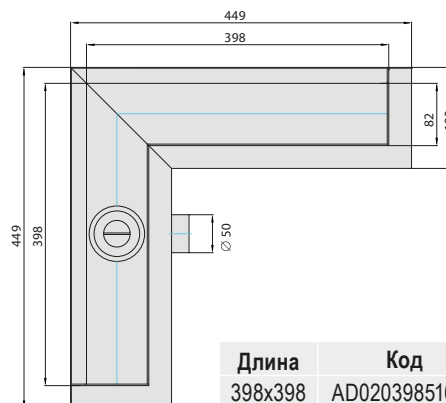

Длина	Код	Цена
398x398	AD02039851600	523,-