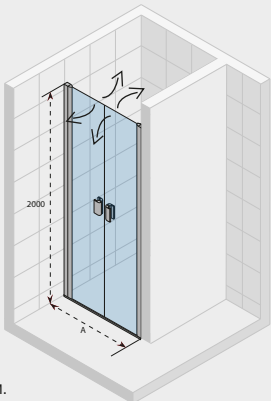

NAUTIC N111

Все размеры
указаны в мм.

Код	Размер поддона	A	Цена
GGB0802800	800	772 - 792	532,-
GGB0804800	900	872 - 892	560,-
GGB0805800	1000	972 - 992	574,-

TOL:
±10 mm