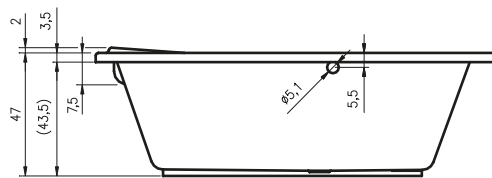

Панель к ванне BA86/87

Панель к ванне BA88/89

Жидкость для дезинфекции 1 л

Таблетки для дезинфекции 75 шт

АССИМЕТРИЧНЫЕ ВАННЫ LYRA P/L

140x90 см, 153,5x100,5 см, 170x110 см

Дополнительные рисунки к ванне LYRA вы можете увидеть на странице 183.