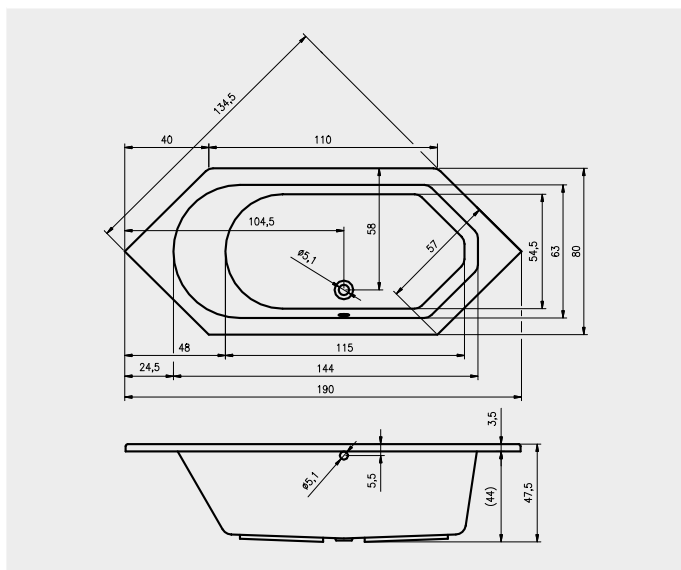

ВАННЫ

ТЕХНИЧЕСКИЕ ЧЕРТЕЖИ

BA31 - ALBERTA 190x80cm