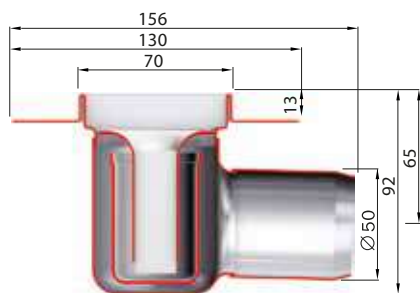

Инсталляция с горизонтальным фланцем

30 мм

Высота затвора запаха