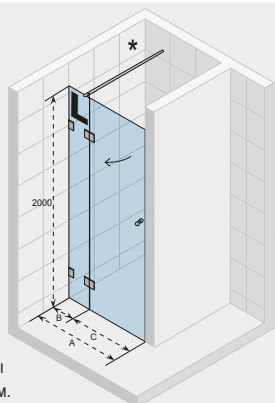

SCANDIC M104