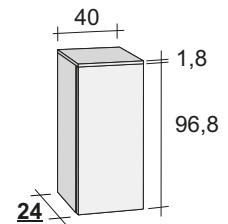

ШКАФЫ БЕЗ РУЧЕК

			Цена	Включительно	
Мелкий Средний шкаф 1 дверь, универсальный 40 x 24 x 96,8см	A.	F2GR10963010*CODECODE*	351,- 742,-		
	D.	F2GR10963010*GLOSSGLOSS*			
Мелкий Средний шкаф 2 двери, универсальный 40 x 24 x 137,4см	A.	F2GR11373010*CODECODE*	425,- 956,-		
	D.	F2GR11373010*GLOSSGLOSS*			
Мелкий Высокий шкаф 1 дверь, универсальный 40 x 24 x 171,5см	A.	F2GR11713010*CODECODE*	436,- 1 013,-		
	D.	F2GR11713010*GLOSSGLOSS*			

EIFEL – ОБОРУДОВАНИЕ ЗА ДОПОЛНИТЕЛЬНУЮ ПЛАТУ

Иконки	Описание	Размер	Код	Цена	
	Слив (clic-clac)		F931990107	17,-	
	Организер выдвижных ящиков	40 x 25 x 6,5 см	F94014025	199,-	

Зеркала, зеркальные шкафы и освещение найдете на странице 291