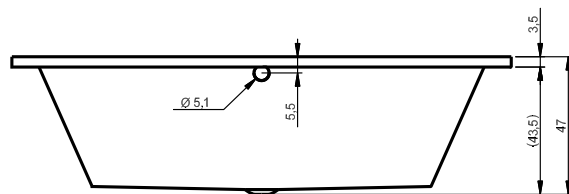

ПРЯМОУГОЛЬНЫЕ ВАННЫ LUSSO

170x75см, 180x80см, 180x90см, 190x80см, 190x90см, 200x90см

Правая

Левая

Дополнительные рисунки к ванне LUSSO вы можете увидеть на стороне 182.

Код	Размер / Объём	Цена
BA18	170 x 75 см / 170 л	436,-
BA98	180 x 80 см / 215 л	486,-
BA77	180 x 90 см / 250 л	513,-
BA59	190 x 80 см / 235 л	513,-
BA99	190 x 90 см / 290 л	536,-
BA60	200 x 90 см / 310 л	558,-