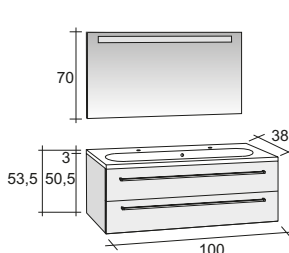

SET 15

- A. FSE100*CODECODE*S15 1 098,-
- B. FSE100*ACRYLACRYL*S15 1 186,-
- C. FSE100*SILKSILK*S15 1 276,-
- D. FSE100*GLOSSGLOSS*S15 1 454,-

Включительно

Оборудование за дополнительную плату