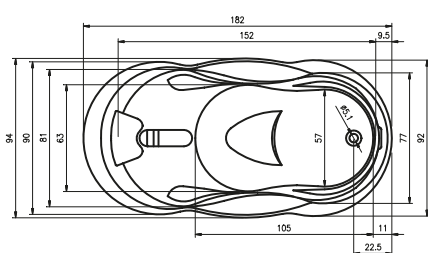

182 x 94 см

Высота установки: 59-65 см

Стандарт

Левая

Код	Размер / Объем	Цена	LCD	Гидрофорсунка LUX	Минифорсунка Eye-Ball	Аэрофорсунка	Подсветка (Стандарт)	Комплект системы дезинфекции	Подголовники чёрный или серебристо-серый	Ручка Чёрная или серебристо-серая
BZ40	182x94 см / 190 л	3 666,-		6	8	16	1	1	1	2

Поставляются в том числе и с LCD электронным управлением и сливной системой стандартной сборки

Оборудование за доплату

Описание изделия	Хромотерапия вместо подсветки	Нагреватель (400V)	Жидкость для дезинфекции 1 л	Таблетки для дезинфекции 75 ks	Ручка из полированной нержавеющей стали
Код			REDIS002	REDIS001	AG03120
Цена	158,-	309,-	15,-	24,-	79,-