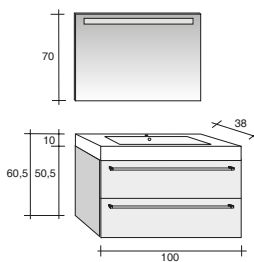

SET 10

- A. FSM100*CODECODE*S10 1 078,-
- B. FSM100*ACRYLACRYL*S10 1 166,-
- C. FSM100*SILKSILK*S10 1 256,-
- D. FSM100*GLOSSGLOSS*S10 1 434,-

Включительно

Оборудование за дополнительную плату