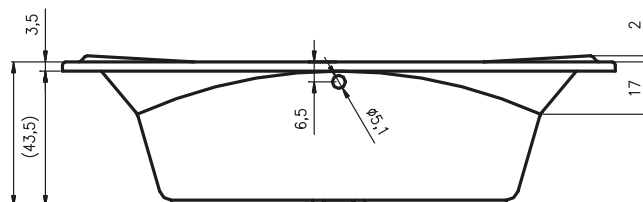

ПРЯМОУГОЛЬНЫЕ ВАННЫ PEGAS

180x80 см

Правая

Левая

Код	Размер / Объём	Цена
BC16	180 x 80 см / 135 л	459,-

Массажные системы									
Hit1	Hit2	Hit3	Top1	Top2	Top5	Pro6	Pro7	Pro8	Lux8
	Hydro 6+4+2	Hydro 6+4+2		Hydro 6+4+2	Hydro 6+4+2	Hydro 6+4+2	Hydro 6+4+2		Hydro 4+4+2
Aero 11		Aero 11	Aero 11		Aero 11		Aero 11		Aero 11
						Свет/Очистка	Свет/Очистка		Свет/Очистка
601,-	656,-	1 185,-	931,-	1 100,-	1 439,-	1 663,-	2 222,-		2 446,-
•	•	•	•	•	•	•	•	—	•