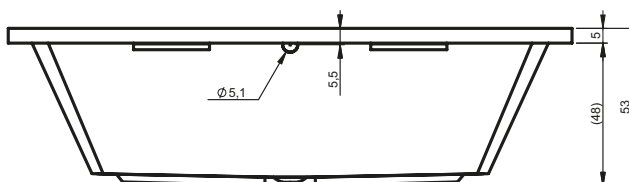

ПРЯМОУГОЛЬНЫЕ ВАННЫ MODENA

180x80 см, 190x90 см

Правая

Левая

Дополнительные рисунки к ванне MODENA вы можете увидеть на стороне 184.

Код	Размер / Объём	Цена	Массажные системы									
			Hit1	Hit2	Hit3	Top1	Top2	Top5	Pro6	Pro7	Pro8	Lux8
				Hydro 6+4+2	Hydro 6+4+2		Hydro 6+4+2	Hydro 6+4+2	Hydro 6+4+2	Hydro 8+6+2	Hydro 4+4+2	
			Аеро 11		Аеро 11	Аеро 11		Аеро 11		Аеро 11	Аеро 16	Аеро 11
								Свет/Очистка	Свет/Очистка	Свет/Очистка	Свет/Очистка	Свет/Очистка
			601,-	656,-	1 185,-	931,-	1 100,-	1 439,-	1 663,-	2 222,-	2 624,-	2 446,-
BA79	180 x 80 см / 260 л	603,-	•	•	•	•	•	•	•	•	•	•
BA94	190 x 90 см / 320 л	635,-	•	•	•	•	•	•	•	•	•	•