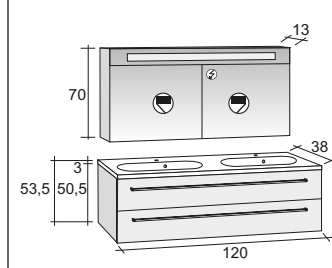

Включительно

Оборудование за дополнительную плату