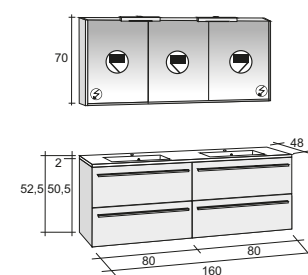

SET 25

- A. FBR120*CODECODE*S25 1 667,-
- B. FBR120*ACRYLACRYL*S25 1 791,-
- C. FBR120*SILKSILK*S25 1 924,-
- D. FBR120*GLOSSGLOSS*S25 2 180,-

Включительно

Оборудование за
дополнительную плату

SET 60

- A. FBR120*CODECODE*S60 1 680,-
- B. FBR120*ACRYLACRYL*S60 1 795,-
- C. FBR120*SILKSILK*S60 1 944,-
- D. FBR120*GLOSSGLOSS*S60 2 195,-

Включительно

Оборудование за
дополнительную плату

SET 35

- A. FBR120*CODECODE*S35 1 659,-
- B. FBR120*ACRYLACRYL*S35 1 808,-
- C. FBR120*SILKSILK*S35 1 977,-
- D. FBR120*GLOSSGLOSS*S35 2 291,-

Включительно

Оборудование за
дополнительную плату

SET 28

- A. FBR120*CODECODE*S28 2 025,-
- B. FBR120*ACRYLACRYL*S28 2 204,-
- C. FBR120*SILKSILK*S28 2 396,-
- D. FBR120*GLOSSGLOSS*S28 2 748,-

Включительно

Оборудование за
дополнительную плату

SET 61

- A. FBR120*CODECODE*S61 2 038,-
- B. FBR120*ACRYLACRYL*S61 2 208,-
- C. FBR120*SILKSILK*S61 2 416,-
- D. FBR120*GLOSSGLOSS*S61 2 762,-

Включительно

Оборудование за
дополнительную плату

SET 37

- A. FBR140*CODECODE*S37 1 416,-
- B. FBR140*ACRYLACRYL*S37 1 545,-
- C. FBR140*SILKSILK*S37 1 643,-
- D. FBR140*GLOSSGLOSS*S37 1 883,-

Включительно

Оборудование за
дополнительную плату

SET 27

- A. FBR140*CODECODE*S27 1 914,-
- B. FBR140*ACRYLACRYL*S27 2 063,-
- C. FBR140*SILKSILK*S27 2 188,-
- D. FBR140*GLOSSGLOSS*S27 2 465,-

Включительно

Оборудование за
дополнительную плату

SET 62

- A. FBR140*CODECODE*S62 1 979,-
- B. FBR140*ACRYLACRYL*S62 2 132,-
- C. FBR140*SILKSILK*S62 2 269,-
- D. FBR140*GLOSSGLOSS*S62 2 540,-

Включительно

Оборудование за
дополнительную плату

SET 52

- A. FBR160*CODECODE*S52 2 027,-
- B. FBR160*ACRYLACRYL*S52 2 126,-
- C. FBR160*SILKSILK*S52 2 311,-
- D. FBR160*GLOSSGLOSS*S52 2 667,-

Включительно

Оборудование за
дополнительную плату

SET 53