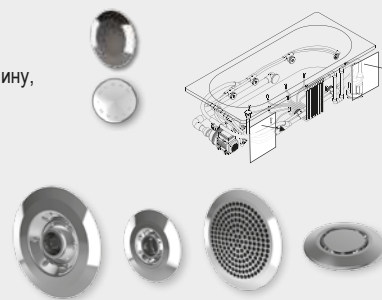

8+6+2 Гидрофорсунки.
16 Аэрофорсунки.
Стандарт 8 форсунок, по бокам ванной, 6 форсунок на спину,
2 форсунки на ноги и 16 Аэрофорсунок.
Электронная система управления (7-кнопок - За
дополнительную плату: LCD и LCD+нагреватель).
Плавно регулируемая мощность массажной системы.
Автоматическое устройство
для очистки Hydro (Cleanpool).