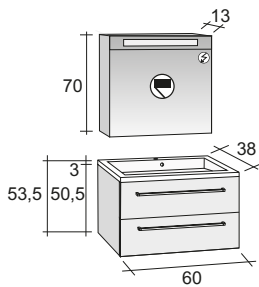

SET 03

- A. FSC060*CODECODE*S03 1 206,-
- B. FSC060*ACRYLACRYL*S03 1 292,-
- C. FSC060*SILKSILK*S03 1 409,-
- D. FSC060*GLOSSGLOSS*S03 1 577,-

Включительно

Оборудование за дополнительную плату