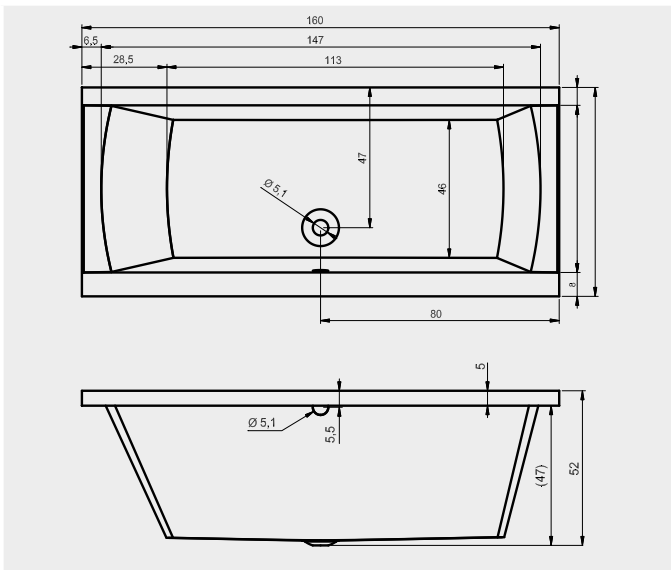

ВАННЫ

ТЕХНИЧЕСКИЕ ЧЕРТЕЖИ

BA71 - JULIA 160x70cm