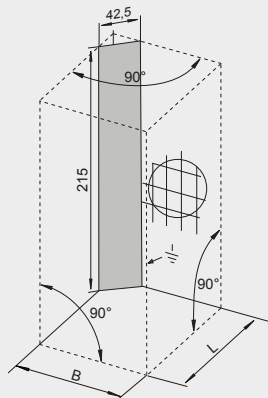

В УГЛУ

C - подвод холодной воды

H - подвод горячей воды

E - подвод электричества 400V-, 2 фазы

⊥ - заземляющий провод

CAI - внешняя антенна

Электрическая инсталляция:

Панель должна быть надежно закреплена и постоянно подключена к сети, а также подключена к заземлению по принципу уравнивания потенциалов. Электрическая установка должна быть оснащена УЗО с током срабатывания 30 мА. Панель подключается пятижильным кабелем к двум отдельным фазам, к двум нулевым проводам и защитный провод к заземлению (кабель 5x2,5 мм²). Каждая фаза имеет предохранитель 16 А.

Инструкции по установке и монтажу см www.rho.ru

Инструкция по установке:

- Для установки вентиляции и целей технического обслуживания, должны быть соблюдены зазоры между потолком и панелью, по крайней мере, 15 см в соответствии с инструкцией.
- Монтажное пространство кабины должно быть ровным, твердым и чистым.
- Параметры парового генератора были определены для температуры окружающей среды примерно 20 градусов.
- Мы рекомендуем подключения внешней антенны для качественного приема радиостанций.