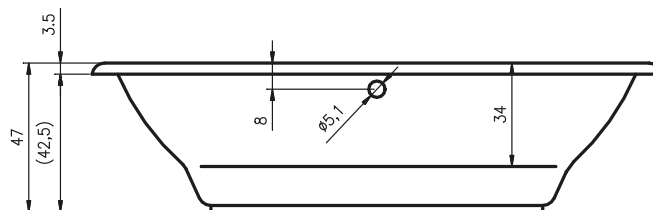

КРУГЛЫЕ / ОВАЛЬНЫЕ ВАННЫ SETH

180x86 см

Правая

Левая

Код	Размер / Объем	Цена
VB22	180 x 86 см / 165 л	504,-

Аксессуары

	Комплект слива	Комплект слива с наполнением и переливом	Комплект слива Multiplex	Слив-перелив с наполнением и переливом Multiplex Trio	комплект слива с функцией наполнения через слив Multiplex Trio-F
Код	560100200	560100394	560100310	560100360	560100385
Цена	45,-	123,-	70,-	177,-	481,-