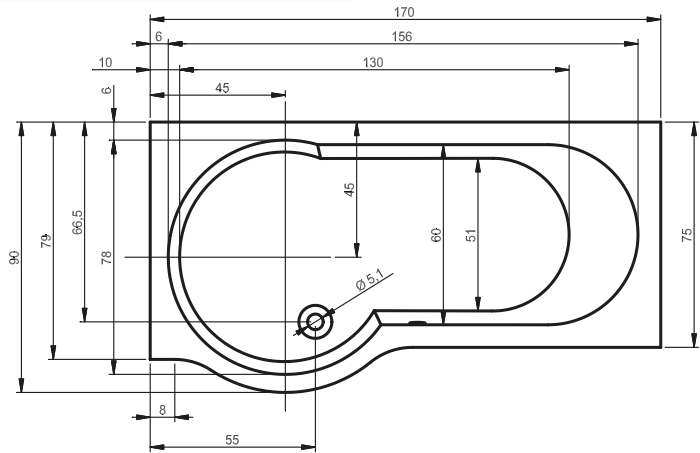

АССИМЕТРИЧНЫЕ ВАННЫ DORADO P/L

170x75 см

Правая

Левая

Дополнительные рисунки к ванне DORADO вы можете увидеть на странице 177.

Код	Размер / Объем	Цена	Массажные системы								
			Hit1	Hit2	Hit3	Top1	Top2	Top5	Pro6	Pro7	Pro8
				Hydro 4+4+2	Hydro 4+4+2		Hydro 4+4+2	Hydro 4+4+2			Hydro 4+4+2
			Aero 12		Aero 12	Aero 12		Aero 12		Aero 12	Aero 12
								Свет/Очистка	Свет/Очистка		Свет/Очистка
			601,-	656,-	1 185,-	931,-	1 100,-	1 439,-	1 663,-	2 222,-	2 446,-
BA80	P 170 x 75/90 см / 205 l	414,-	•	•	•	•	•	•	•	—	•
BA81	L 170 x 75/90 см / 205 l		•	•	•	•	•	•	•	—	•