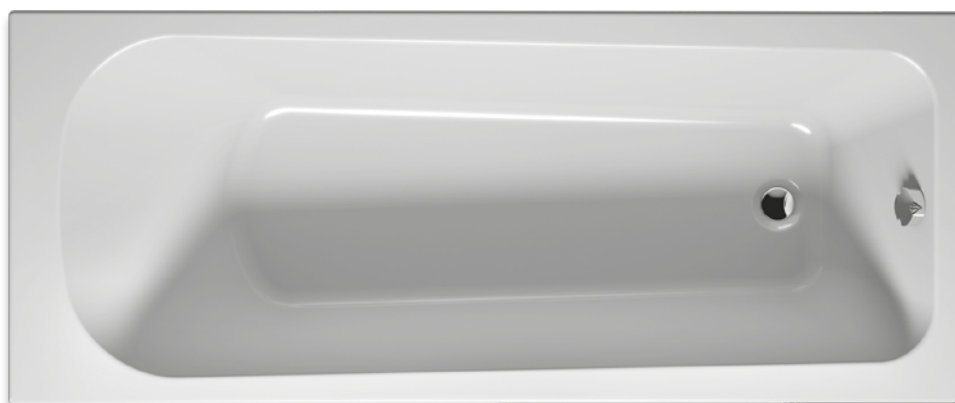

ПРЯМОУГОЛЬНЫЕ ВАННЫ ORION

170x70 см