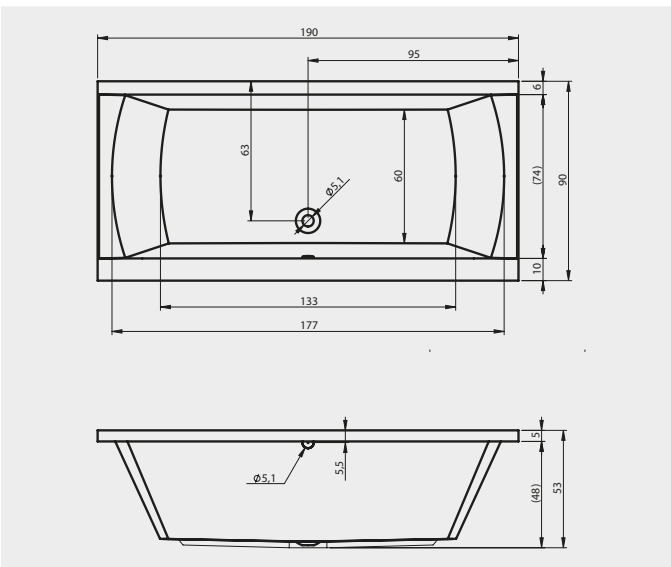

BA69 JULIA 190x90 cm