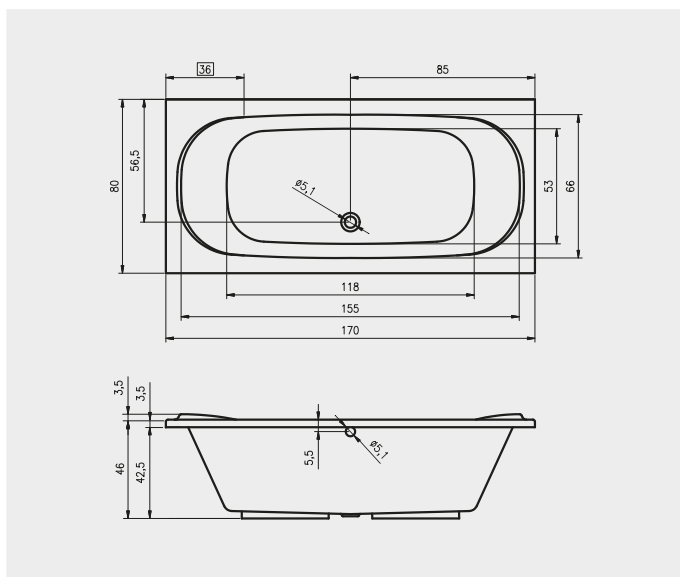

BC07 - TAURUS 170x80cm