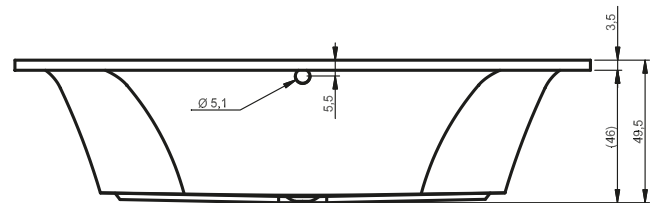

ПРЯМОУГОЛЬНЫЕ ВАННЫ LIMA

180x80 см, 190x90 см, 200x90 см

Правая

Левая

Дополнительные рисунки к ванне LIMA вы можете увидеть на странице 180.

Код	Размер / Объем	Цена
BB46	P 180x80 см / 195 л	378,-
BB47	L 180x80 см / 195 л	
BB48	190x90 см / 240 л	432,-
BB49	200x90 см / 270 л	504,-