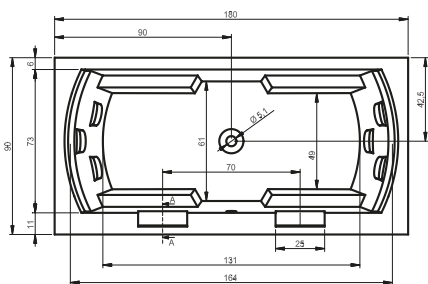

THERMAE

Thermae – Dana 190 x 90

THERMAE

Мебель – Andora Set 10
Thermae – Olivia 180 x 120cm
Душевые шторки – Scandic

Высота установки: 67-73 см

Код	Размер / Объём	Цена	LCD	Махі Гидрофорсунка Стандарт	Махі Гидрофорсунка вращающаяся	Гидрофорсунка	Аэрофорсунка	Подсветка (Стандарт)	Комплект системы дезинфекции	Подголовники чёрный или серебристо-серый
BZ15	180x90 см / 190 л	4 124,-		3	3	4	16	1	1	2