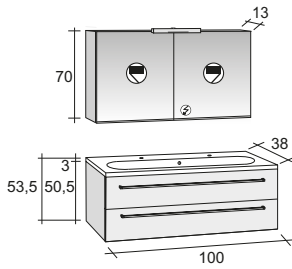

SET 16

- A. FSE100*CODECODE*S16 1 415,-
- B. FSE100*ACRYLACRYL*S16 1 523,-
- C. FSE100*SILKSILK*S16 1 637,-
- D. FSE100*GLOSSGLOSS*S16 1 852,-

Включительно

Оборудование за дополнительную плату