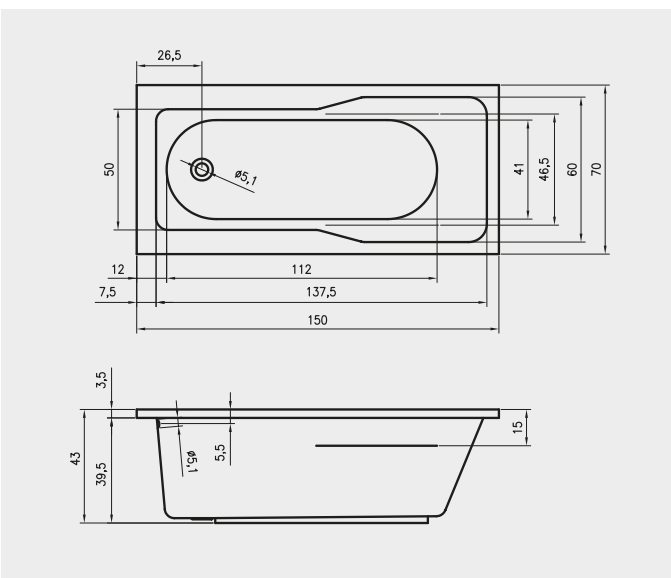

BA71 - JULIA 160x70cm

BA72 JULIA 180x80 cm

BA69 JULIA 190x90 cm

BA97 - KANSAS 190x90cm

BZ22 KLASIK 150x70 cm

BZ16 KLASIK 160x70 cm

ВАННЫ

ТЕХНИЧЕСКИЕ ЧЕРТЕЖИ