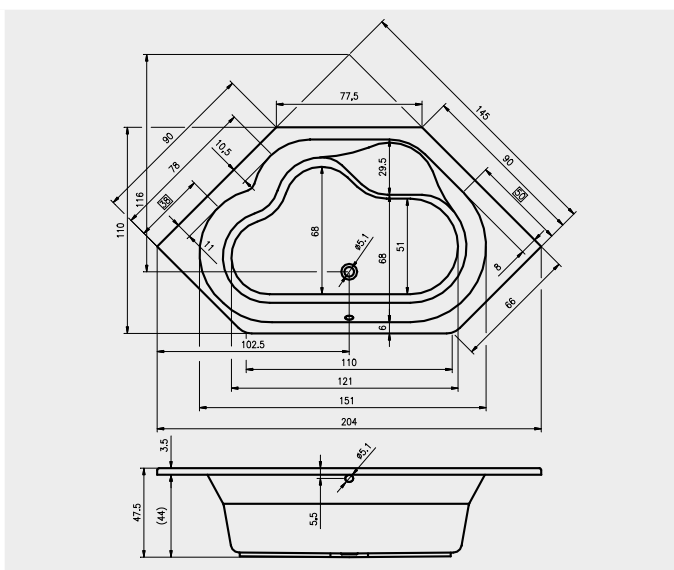

BA48 - WINNIPEG 145x145cm