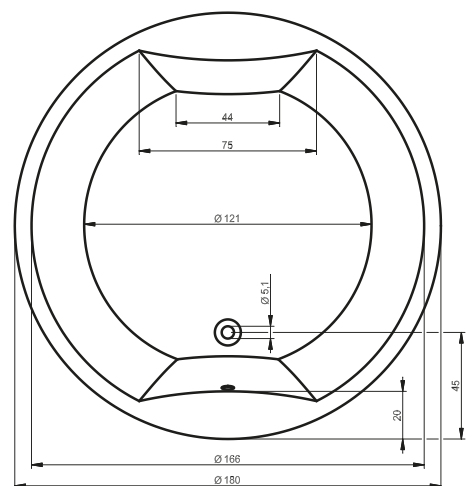

КРУГЛЫЕ / ОВАЛЬНЫЕ ВАННЫ COLORADO

Ø 180 см

Код	Размер / Объём	Цена	Массажные системы									
			Hit1	Hit2	Hit3	Top1	Top2	Top5	Pro6	Pro7	Pro8	Lux8
								Hydro 6+4+2	Hydro 6+4+2		Hydro 4+4+2	
							Aero 11		Aero 11		Aero 11	
								2 Свет/Очистка	2 Свет/Очистка		2 Свет/Очистка	
							931,-	1 663,-	2 222,-		2 446,-	
BB02	Ø 180 см / 440 л	1 151,-	—	—	—	•	—	—	•	•	—	•

	Оборудование за доплату - Массажные системы			Оборудование за доплату - Ванны		Аксессуары				
	LCD только для WP Pro/Lux	LCD + Нагреватель (400V) только для WP Pro/Lux	LED Хромотерапия только для WP Pro/Lux (за доплату)	LED Белая подсветка для ванн без системы	LED Хромотерапия для ванн без системы	Комплект слива	Комплект слива с наполнением и переливом	Комплект слива Multiplex	Слив-перелив с наполнением и переливом Multiplex Trio	комплект слива с функцией наполнения через слив Multiplex Trio-F
Код				AL00L114115	AL00C116117	560100210	560100396	560100310	560100360	560100385
Цена	309,-	618,-	158,-	339,-	373,-	45,-	123,-	70,-	177,-	481,-

	Аксессуары							
Описание изделия	Ножки	Ручка Чёрный	Ручка нержавеющая сталь	Подголовник Чёрный	Жидкость для дезинфекции 1 л	Таблетки для дезинфекции 75 шт		
Код	14	AG02110	AG02115	AG03120	АН11110	АН11115	REDIS0002	REDIS0001
Цена	177,-	30,-	79,-	35,-	15,-	24,-