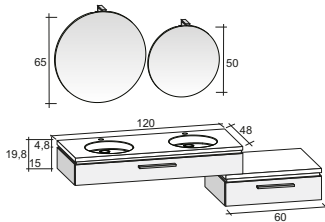

SET 40

A. FVO160*CODECODE*S40 1 549,-
D. FVO160*GLOSSGLOSS*S40 1 793,-

Включительно

Оборудование за
дополнительную плату