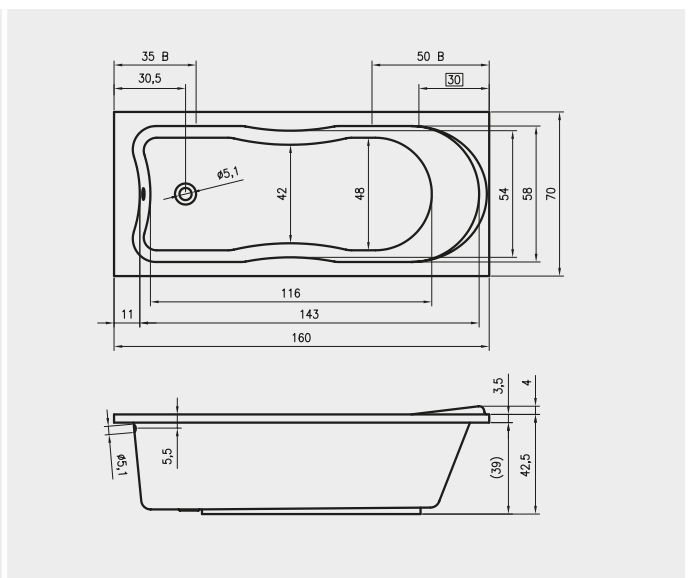

BA71 - JULIA 160x70cm

BA72 JULIA 180x80 cm

BA69 JULIA 190x90 cm

BA97 - KANSAS 190x90cm

BZ22 KLASIK 150x70 cm

BZ16 KLASIK 160x70 cm

ВАННЫ

ТЕХНИЧЕСКИЕ ЧЕРТЕЖИ