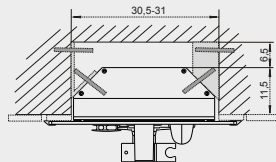

BZ07 - VIRGO 170x75cm

BA48 - WINNIPEG 145x145cm

BA34 - YUKON ПРАВАЯ 160x90cm

BA35 - YUKON ЛЕВАЯ 160x90cm

BZ25 PETIT 120x70cm

ПАРОВЫЕ КАБИНЫ ТЕХНИЧЕСКИЕ ЧЕРТЕЖИ – FLEX

Размеры даны в см

К СТЕНЕ