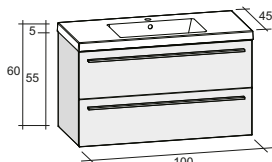

Включительно

Оборудование за дополнительную плату