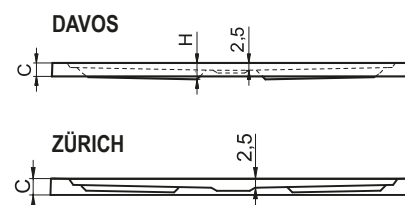

DAVOS

Душевые поддоны DAVOS представлены в исполнении с ножками и панелью. Они имеют утолщение в нижней части ребра жесткости и предназначены для установки на поставляемые ножки. Поддоны не предназначены для монтажа без ножек.

Правильно

Неправильно

Оборудование за доплату: Сифон 90 Хром

Код 750000000016

36,-

Душевые шторки к душевым поддонам на странице 98