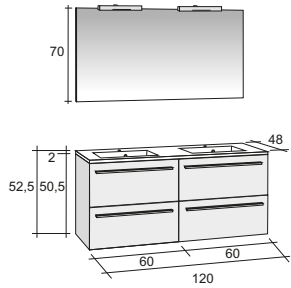

SET 61

- A. FBR120*CODECODE*S61 2 038,-
- B. FBR120*ACRYLACRYL*S61 2 208,-
- C. FBR120*SILKSILK*S61 2 416,-
- D. FBR120*GLOSSGLOSS*S61 2 762,-

Включительно

Оборудование за
дополнительную плату

SET 37

- A. FBR140*CODECODE*S37 1 416,-
- B. FBR140*ACRYLACRYL*S37 1 545,-
- C. FBR140*SILKSILK*S37 1 643,-
- D. FBR140*GLOSSGLOSS*S37 1 883,-

Включительно

Оборудование за
дополнительную плату