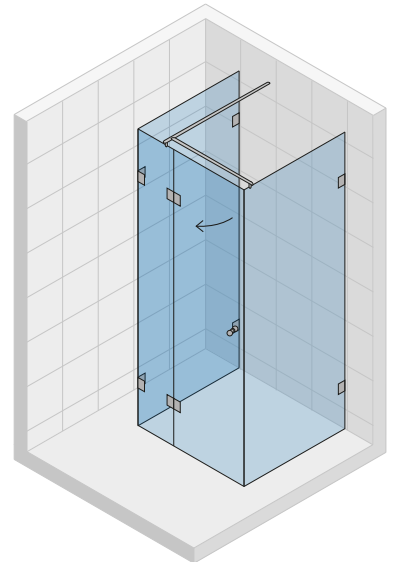

ВАРИАНТЫ АТИПИЧНЫХ ШТОРОК

При монтаже на стену, следует узнать цену.