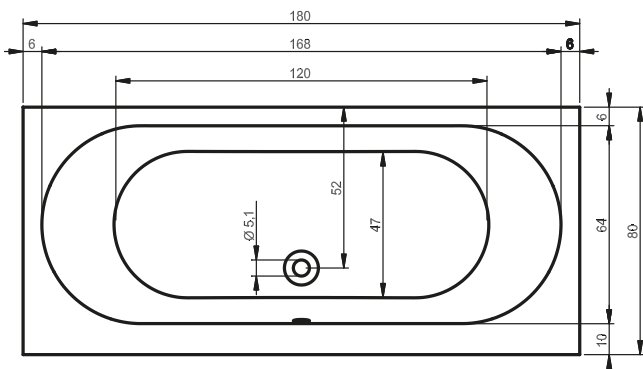

ПРЯМОУГОЛЬНЫЕ ВАННЫ CAROLINA

170x80 см, 180x80 см, 190x80 см

Правая

Левая

Дополнительные рисунки к ванне CAROLINA вы можете увидеть на стороне 174.

Код	Размер / Объем	Цена	Массажные системы									
			Hit1	Hit2	Hit3	Top1	Top2	Top5	Pro6	Pro7	Pro8	Lux8
				Hydro 6+4+2	Hydro 6+4+2		Hydro 6+4+2	Hydro 6+4+2	Hydro 6+4+2	Hydro 6+4+2	Hydro 8+6+2	Hydro 4+4+2
			Aero 11		Aero11	Aero11		Aero11		Aero11	Aero16	Aero11
									Свет/Очистка	Свет/Очистка	Свет/Очистка	Свет/Очистка
			601,-	656,-	1 185,-	931,-	1 100,-	1 439,-	1 663,-	2 222,-	2 624,-	2 446,-
BB53	170 x 80см / 190 л	396,-	•	•	•	•	•	•	•	•	—	•
BB54	180 x 80см / 210 л	441,-	•	•	•	•	•	•	•	•	•	•
BB55	190 x 80см / 235 л	486,-	•	•	•	•	•	•	•	•	•	•