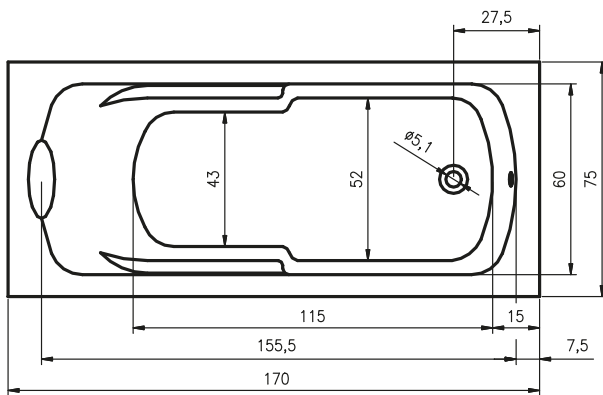

170x75 см

Правая

Левая

Код	Размер / Объём	Цена
VZ07	170 x 75 см / 155 л	324,-

Массажные системы										
Hit1	Hit2	Hit3	Top1	Top2	Top5	Pro6	Pro7	Pro8	Lux8	
	Hydro 6+4+2			Hydro 6+4+2		Hydro 6+4+2				
Aero 11			Aero 11			Свет/Очистка				
601,-	656,-		931,-	1 100,-		1 663,-				
•	•	—	•	•	—	•	—	—	—	—