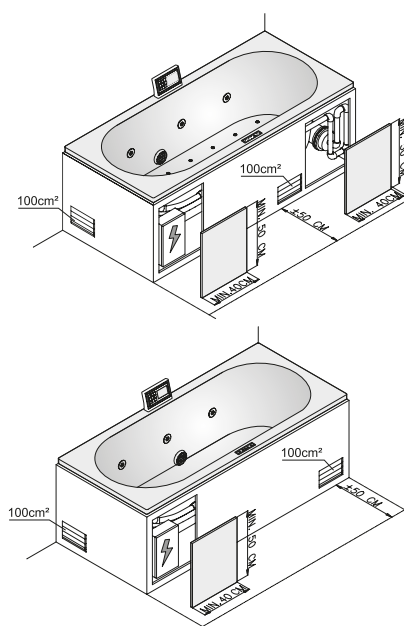

ОБЩИЕ ИНСТРУКЦИИ ПО УСТАНОВКЕ

ПРИМЕЧАНИЕ

Все ванны и душевые поддоны, доступны только в белом цвете.

	Двигатель простой системы (Hydro или Aero) или гидродвигатель комбинированной системы (Hydro / Aero)
	Аэродвигатель комбинированной системы (Hydro / Aero)
	Автоматическая система очистки (Сочетание механического управления и системы очистки не возможно)
	Электронное управление
	LCD управление
	Пневматическое управление (Сочетание механического управления и системы очистки не возможно)
	Сервисный люк
	Сервисный люк нагревателя
	Положение лежа

ОБЩИЕ ИНСТРУКЦИИ ПО УСТАНОВКЕ

Расположение ванны

Чтобы избежать неприятных вибраций ванны, мы не рекомендуем устанавливать ванну прямо к стене. Используйте, например, изоляцию, предназначенную для утепления. Перед установкой продукта необходимо проверить его функциональность.

Электрическое подключение:

Перед установкой массажной ванны, она должна быть подключена к электричеству. Электрический блок расположен возле гидродвигателя и системы очистки гидроагрегатов.

Простая система:

Напряжение: 230В/50Гц
Мощность: гидро 800 Вт/аэро 640 Вт (меньше чем 15 аэрофорсунок) или 1030 Вт (16 или больше аэрофорсунок) (кабель питания 3x1,5 мм).
Вариант повышения 1500 Вт (гидро)
Напряжение: 400В/50Гц или 2x230В/50Гц (кабель питания 5x2,5 мм)

Комбинированная система:

Напряжение: 230В/50Гц
Мощность: гидро 800 Вт/аэро 640 Вт (меньше чем 15 аэрофорсунок) или аэро 1030 Вт (16 или больше аэрофорсунок) (кабель питания 3x1,5 мм).
Вариант повышения 1500 Вт
Напряжение: 400В/50Гц или 2x230В/50Гц (кабель питания 5x2,5 мм)

Ванны Thermae line

Напряжение: 400В/50Гц или 2x230В/50Гц
Мощность: 2x гидро 800 Вт/аэро 1030 Вт + вариант повышения 1500 Вт (кабель питания 5x2,5 мм).

Внимание: