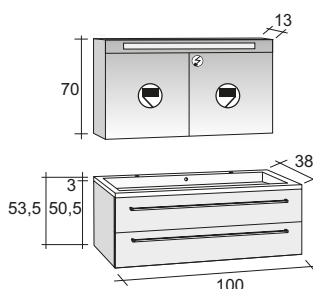

SET 17

- A. FSC100*CODECODE*S17 1 499,-
- B. FSC100*ACRYLACRYL*S17 1 610,-
- C. FSC100*SILKSILK*S17 1 740,-
- D. FSC100*GLOSSGLOSS*S17 1 949,-

Включительно

Оборудование за дополнительную плату