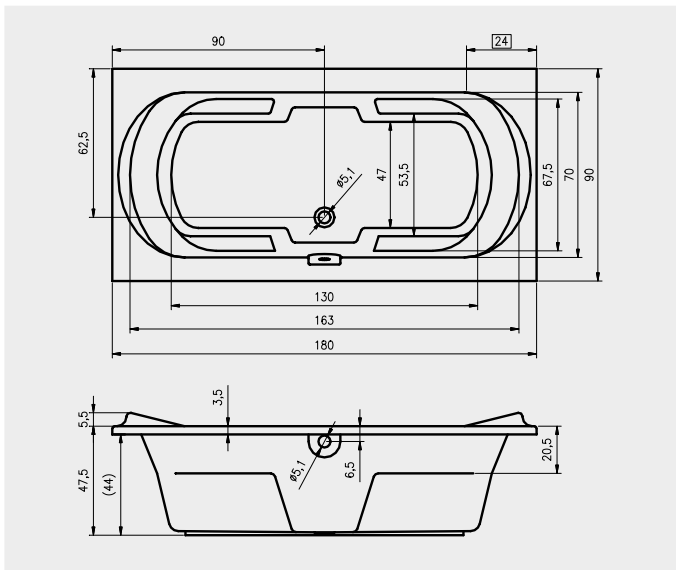

BA13 - MONTREAL 180x90cm