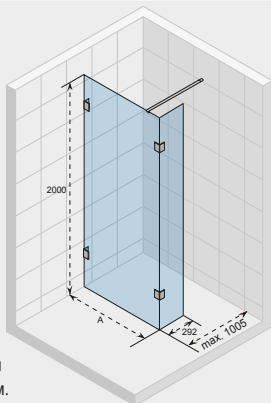

SCANDIC S402

Все размеры
указаны в мм.

Код	Размер поддона	A	Цена
GC75200	1000	968 - 972	960,-
GC76200	-	1068 - 1072	995,-
GC77200	1200	1168 - 1172	1 031,-
GC78200	1400	1368 - 1372	1 101,-
GC79200	1600	1568 - 1572	1 172,-

TOL:
±2 мм