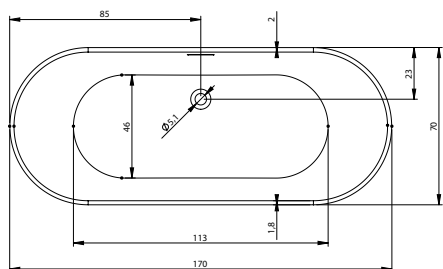

ВАННЫ ИЗ ЛИТОГО МРАМОРА BARCELONA