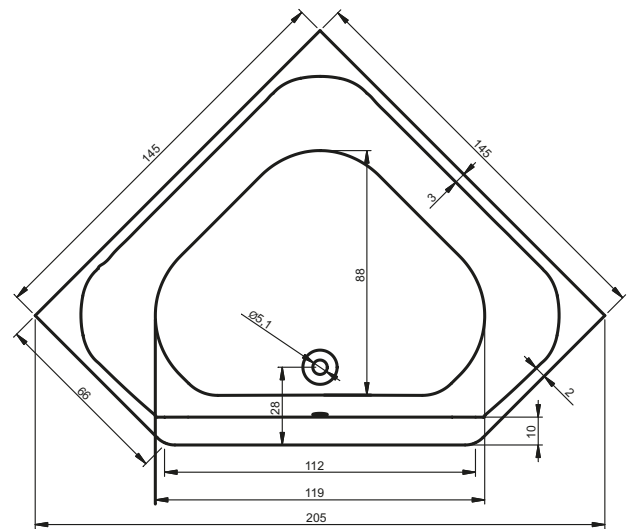

УГЛОВЫЕ ВАННЫ AUSTIN

145x145 см

Правая

Левая

Код	Размер / Объём	Цена	Массажные системы								
			Hit1	Hit2	Hit3	Top1	Top2	Top5	Pro6	Pro7	Pro8
				Hydro 6+4+2	Hydro 6+4+2		Hydro 6+4+2	Hydro 6+4+2	Hydro 6+4+2		Hydro 4+4+2
			Aero 19		Aero 19	Aero 19		Aero 19		Aero 19	Aero 19
								Свет/Очистка	Свет/Очистка		Свет/Очистка
			601,-	656,-	1 185,-	931,-	1 100,-	1 439,-	1 663,-	2 222,-	2 446,-
BA11	145 x 145 см / 270 л	486,-	•	•	•	•	•	•	•	•	•