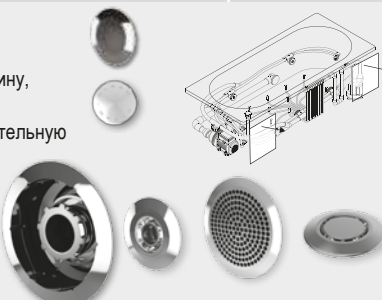

4 Гидрофорсунки LUX.
Аэрофорсунки (количество зависит от типа ванны).
Стандарт 4 форсунки по бокам ванной, 4 форсунки на спину,
2 форсунки на ноги и 11 Аэрофорсунок.
Электронная система управления (7-кнопок - За дополнительную
плату: LCD и LCD+нагреватель).
Плавно регулируемая мощность массажной системы.
Автоматическое устройство
для очистки Hydro (Cleanpool).