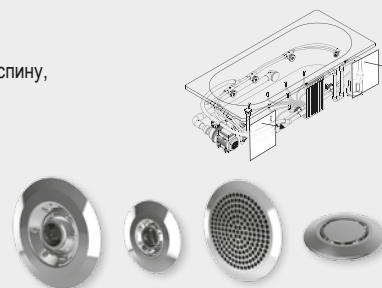

Гидрофорсунки (количество зависит от типа ванны).
Аэрофорсунки (количество зависит от типа ванны).
Стандарт 6 форсунок, по бокам с ванной, 4 форсунки на спину,
2 форсунки на ноги и 11 Аэрофорсунок.
Гидро/аэро: ON/OFF - Плавно регулируемая мощность
массажной системы управления (2 кнопки).