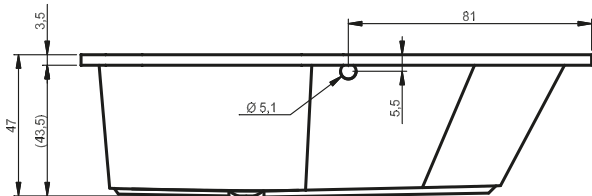

АССИМЕТРИЧНЫЕ ВАННЫ DORADO P/L

170x75 см

Правая

Левая

Дополнительные рисунки к ванне DORADO вы можете увидеть на странице 177.

Код	Размер / Объем	Цена	Массажные системы								
			Hit1	Hit2	Hit3	Top1	Top2	Top5	Pro6	Pro7	Pro8
				Hydro 4+4+2	Hydro 4+4+2		Hydro 4+4+2	Hydro 4+4+2			Hydro 4+4+2
			Aero 12		Aero 12	Aero 12		Aero 12		Aero 12	Aero 12
								Свет/Очистка	Свет/Очистка		Свет/Очистка
			601,-	656,-	1 185,-	931,-	1 100,-	1 439,-	1 663,-	2 222,-	2 446,-
BA80	P 170 x 75/90 см / 205 l	414,-	•	•	•	•	•	•	•	—	•
BA81	L 170 x 75/90 см / 205 l		•	•	•	•	•	•	•	—	•