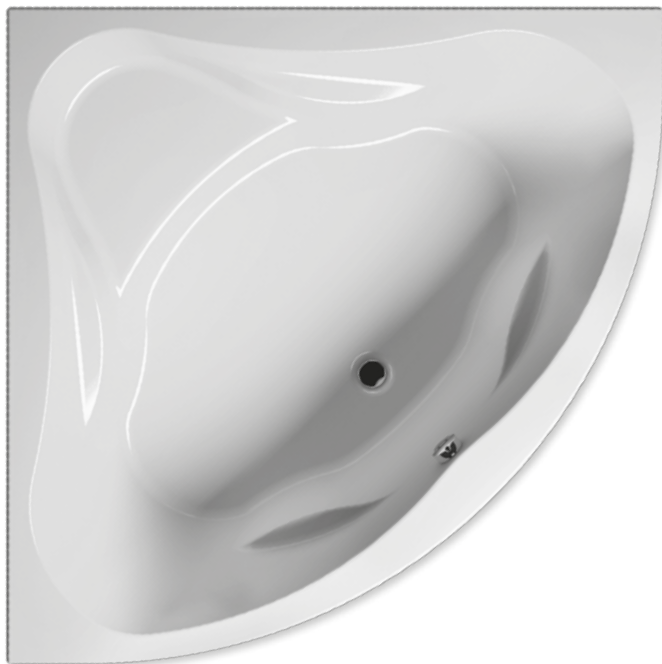

УГЛОВЫЕ ВАННЫ NEO

140x140 см, 150x150 см

Правая

Левая