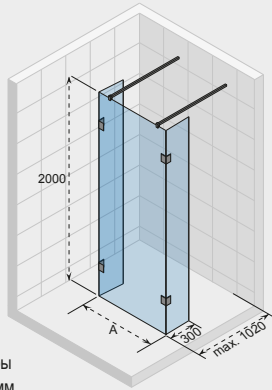

ARTIC A404

Все размеры
указаны в мм.

Код	A	Цена
GA32200	1160	1 378,-
GA34200	1360	1 477,-