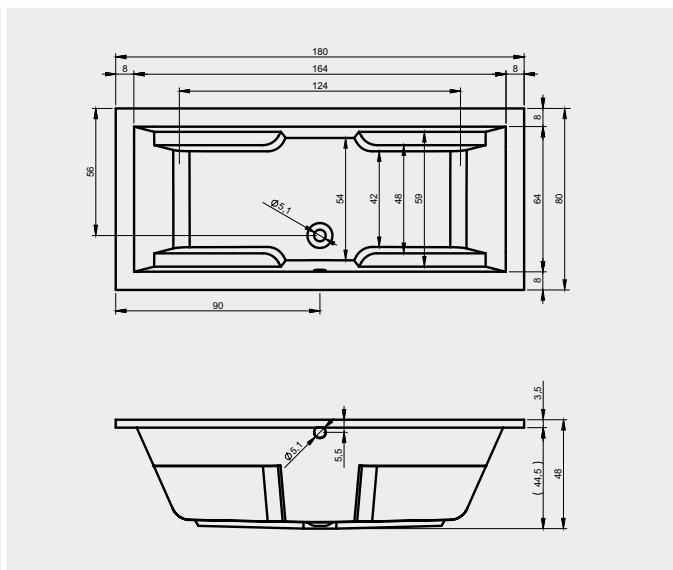

BB87 - GENOVA 180x80cm