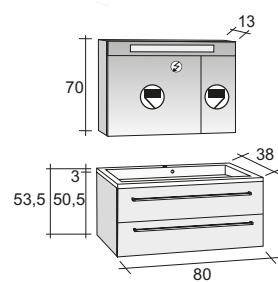

SET 07

- A. FSC080*CODECODE*S07 1 406,-
- B. FSC080*ACRYLACRYL*S07 1 508,-
- C. FSC080*SILKSILK*S07 1 635,-
- D. FSC080*GLOSSGLOSS*S07 1 823,-

Включительно

Оборудование за дополнительную плату