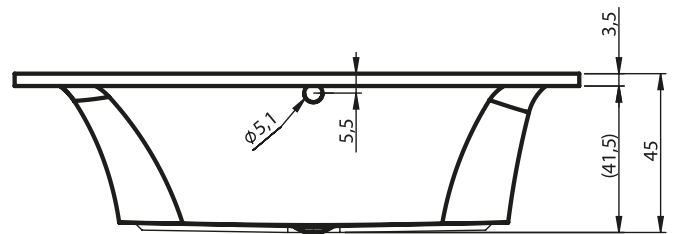

ПРЯМОУГОЛЬНЫЕ ВАННЫ LIMA

150x70 см, 160x70 см, 170x75 см

Правая

Левая

Дополнительные рисунки к ванне LIMA вы можете увидеть на странице 180.

Код	Размер / Объём	Цена	Массажные системы								
			Hit1	Hit2	Hit3	Top1	Top2	Top5	Pro6	Pro7	Pro8
				Hydro 6+4+2	Hydro 6+4+2		Hydro 6+4+2	Hydro 6+4+2	Hydro 6+4+2		Hydro 4+4+2
			Aero 10		Aero10	Aero10		Aero10			Aero10
								Свет/Очистка	Свет/Очистка		Свет/Очистка
			601,-	656,-	1 185,-	931,-	1 100,-	1 439,-	1 663,-	2 222,-	2 446,-
BB40	P 150x70 см / 80 л	266,-	•	•	•	•	•	•	•	-	•
BB41	L 150x70 см / 80 л		•	•	•	•	•	•	•	•	-
BB42	P 160x70 см / 95 л	284,-	•	•	•	•	•	•	•	-	•
BB43	L 160x70 см / 95 л		•	•	•	•	•	•	•	•	-
BB44	P 170x75 см / 130 л	306,-	•	•	•	•	•	•	•	-	•
BB45	L 170x75 см / 130 л		•	•	•	•	•	•	•	•	-