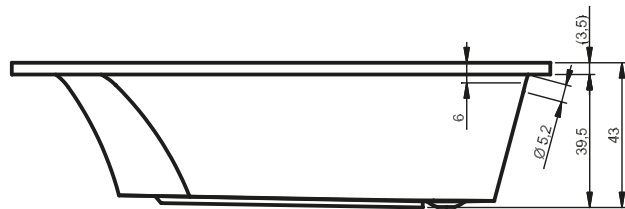

ПРЯМОУГОЛЬНЫЕ ВАННЫ

MIAMI

150x70 см, 160x70 см, 170x70 см, 180x80 см

Правая

Левая

Дополнительные рисунки к ванне MIAMI вы можете увидеть на странице 184.

Код	Размер / Объём	Цена	Массажные системы									
			Hit1	Hit2	Hit3	Top1	Top2	Top5	Pro6	Pro7	Pro8	Lux8
				Hydro 6+4+2			Hydro 6+4+2		Hydro 6+4+2			
			Аеро 11			Аеро 11			Свет/Очистка			
			601,-	656,-		931,-	1 100,-		1 663,-			
BB58	150 x 70 см / 80 л	243,-	•	•	—	•	•	—	•	—	—	—
BB60	160 x 70 см / 90 л	252,-	•	•	—	•	•	—	•	—	—	—
BB62	170 x 70 см / 105 л	266,-	•	•	—	•	•	—	•	—	—	—
BB64	180 x 80 см / 140 л	275,-	•	•	—	•	•	—	•	—	—	—