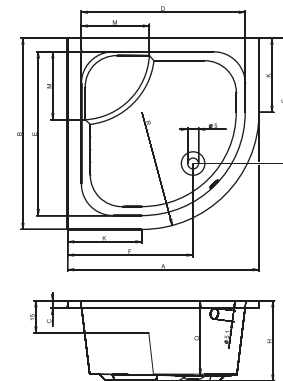

АКРИЛ

207, 210

Модель 207

Оборудование за доплату

Комплект слива - Сифон 50 мм хром
Код 750000000013
Цена: 18,-

Модель 210 – с ножками и панелью

Оборудование за доплату

Комплект слива - Сифон 50 мм хром
Код 750000000013
Цена: 18,-

213, 215

Модель 213

Оборудование за доплату

Комплект слива - Сифон 90 мм хром
Код 750000000016
Цена: 30,-

Модель 215

Оборудование за доплату

Комплект слива - Сифон 90 мм хром
Код 750000000016
Цена: 30,-

213, 215

APOLLO, SATURNUS

APOLLO, SATURNUS

Модель APOLLO

Оборудование за доплату

Комплект слива - Сифон 50 мм хром
Код 750000000013
Цена: 18,-

Модель SATURNUS

Оборудование за доплату

Комплект слива - Сифон 50 мм хром
Код 750000000013
Цена: 18,-

342, 343

Модель 342

Оборудование за доплату

Комплект слива с переливом
Код 560100200
Цена: 45,-

Модель 343 – с ножками и панелью

Оборудование за доплату

Комплект слива с переливом
Код 560100200
Цена: 45,-

342

	Код	A	B	C	D	E	F	H	K	M	O	R	Цена
207	DA21	90	90	3,5	74	74	18,5	11	35	-	8,5	55	129,-
210	DA19	90	90	3,5	74	74	18,5	11	35	-	8,5	55	236,-
213	DA23	90	90	3,5	79,5	79,5	20	7,5	39,5	70,5	5	-	133,-
215	DA26	100	100	3,5	89,5	89,5	19,5	7,5	50	70	5	-	147,-
APOLO	DC01	80	80	3,5	68	68	14	15	-	-	13	-	118,-
SATURNUS	DC04	90	90	3,5	77	77	15,5	18	-	-	15,5	-	138,-
342	DA42	90	90	3,5	77	77	59	38	35	32	35	55	177,-
343	DA43	90	90	3,5	77	77	59	38	35	32	35	55	236,-