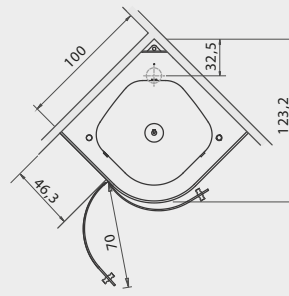

ПАРОВЫЕ КАБИНЫ ТЕХНИЧЕСКИЕ ЧЕРТЕЖИ – MEMPHIS

Размеры даны в см

100x100 A

100x100 B

L

P

100x100 A

E=230V AC