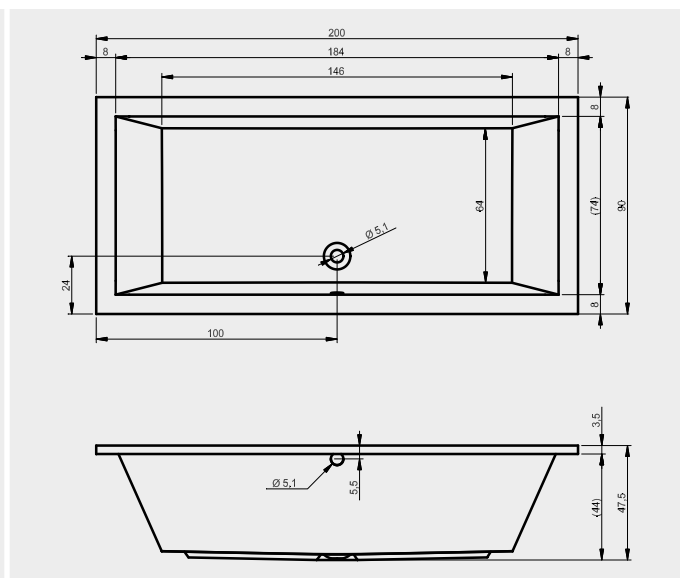

BA60 - LUSO 200x90cm