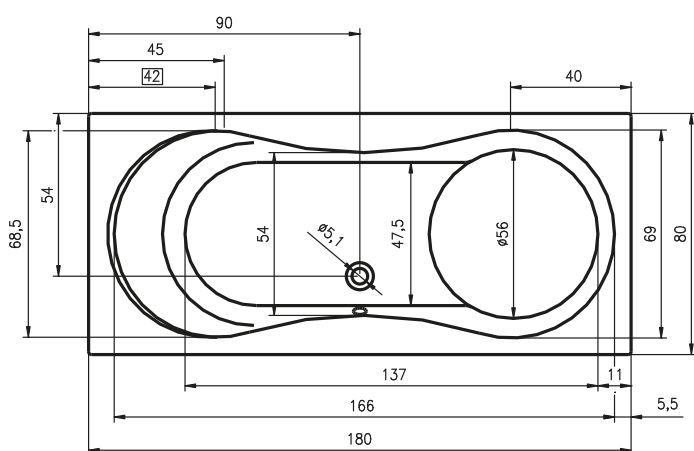

Код	Размер / Объём	Цена
BA37	180 x 80 см / 165 л	504,-

Массажные системы									
Hit1	Hit2	Hit3	Top1	Top2	Top5	Pro6	Pro7	Pro8	Lux8
	Hydro 6+4+2	Hydro 6+4+2		Hydro 6+4+2	Hydro 6+4+2	Hydro 6+4+2	Hydro 6+4+2		Hydro 4+4+2
Aero 11		Aero 11	Aero 11		Aero 11		Aero 11		Aero 11
						Свет/Очистка	Свет/Очистка		Свет/Очистка
601,-	656,-	1 185,-	931,-	1 100,-	1 439,-	1 663,-	2 222,-		2 446,-
•	•	•	•	•	•	•	•	—	•

Все цены на массажные системы указаны без акриловых ванн, в комплект включена стандартная система стока Слив-Перелив.

	Оборудование за доплату - Массажные системы			Оборудование за доплату - Ванны		Аксессуары				
	LCD только для WP ProLux	LCD + Нагреватель (400V) только для WP ProLux	LED Хромотерапия только для WP ProLux (за доплату)	LED Белая подсветка для ванн без системы	LED Хромотерапия для ванн без системы	Комплект слива	Комплект слива с наполнением и переливом	Комплект слива Multiplex	Слив-перелив с наполнением и переливом Multiplex Trio	комплект слива с функцией наполнения через слив Multiplex Trio-F
Код				AL00L114115	AL00C116117	560100200	560100394	560100310	560100360	560100385
Цена	309,-	618,-	158,-	339,-	373,-	45,-	123,-	70,-	177,-	481,-

	Аксессуары								
Описание изделия	Ножки	Ручка Чёрный Серебристо-серый	Ручка нержавеющая сталь	Подголовник Чёрный Серебристо-серый	Подходящие шторки для ванн найдёте на стр. 32	Прямые панели (57,0 см) смотрите на стр. 41	Жидкость для дезинфекции 1 л	Таблетки для дезинфекции 75 шт	
Код	01U	AG02110 AG02115	AG03120	АН03110 АН03115			REDIS0002	REDIS0001	
Цена	20,-	30,-	79,-	30,-			15,-	24,-