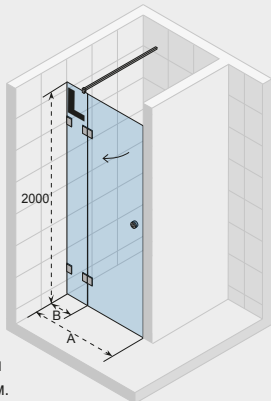

ARTIC A104

Все размеры
указаны в мм.

Код Левая	Код Правая	Размер поддона	A	B	Цена
GA0050201	GA0050202	900	874-896	205	756,-
GA0070201	GA0070202	1000	974-996	305	766,-
GA0070301	GA0070302	1200	1174-1196	505	815,-
GA0070401	GA0070402	1400	1374-1396	705	873,-
GA0070501	GA0070502	1600	1574-1596	905	891,-

TOL:
±11 мм