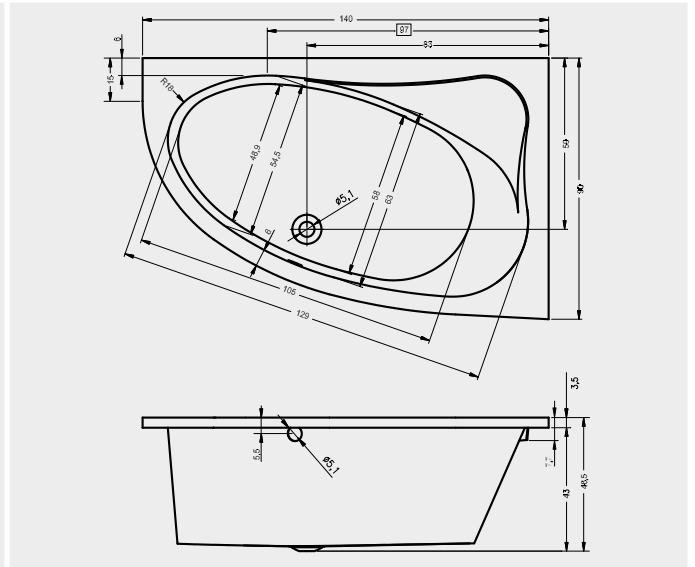

BA66 - ЛЫРА ЛЕВАЯ 140x90см