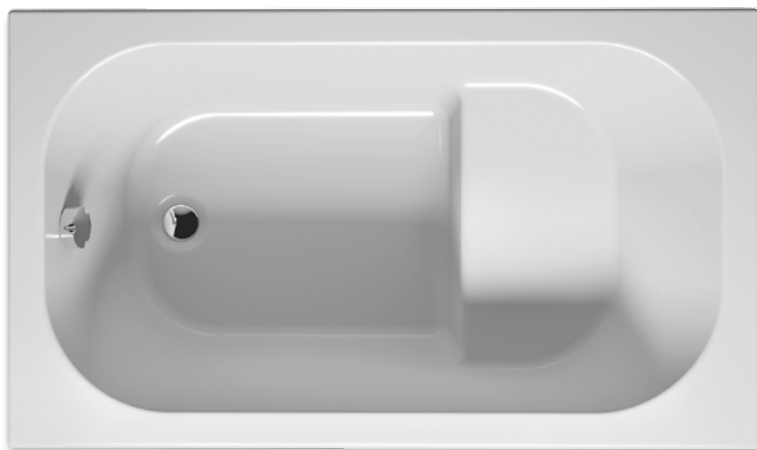

ПРЯМОУГОЛЬНЫЕ ВАННЫ

РЕТИТ

120x70 см

Стандарт

Код	Размер / Объём	Цена
BZ25	120 x 70 см / 85 л	233,-

	Оборудование за доплату - Ванны		Аксессуары				
	LED Белая подсветка для ванн без системы	LED Хромотерапия для ванн без системы	Комплект слива	Комплект слива с наполнением и переливом	Комплект слива Multiplex	Слив-перелив с наполнением и переливом Multiplex Trio	комплект слива с функцией наполнения через слив Multiplex Trio-F
Код	AL00L114115	AL00C116117	560100200	560100394	560100310	560100360	560100385
Цена	339,-	373,-	45,-	123,-	70,-	177,-	481,-