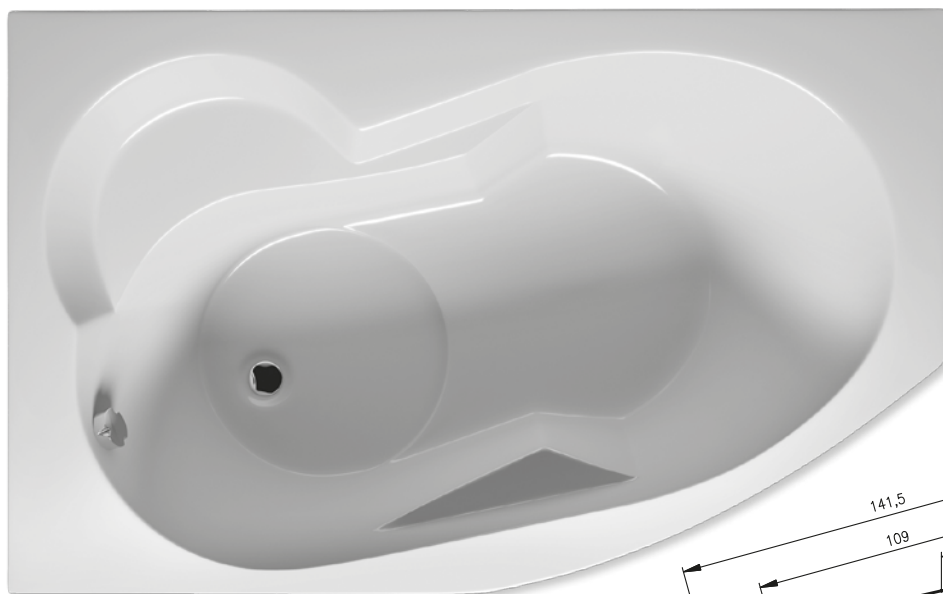

АССИМЕТРИЧНЫЕ ВАННЫ NORA P/L

160x100 см

Дополнительные рисунки к ванне NORA вы можете увидеть на странице 185.

Код	Размер / Объем	Цена	Массажные системы									
			Hit1	Hit2	Hit3	Top1	Top2	Top5	Pro6	Pro7	Pro8	Lux8
				Hydro 6+4+2	Hydro 6+4+2		Hydro 6+4+2	Hydro 6+4+2	Hydro 6+4+2	Hydro 6+4+2		Hydro 4+4+2
			Aero 11		Aero 11	Aero 11		Aero 11		Aero 11		Aero 11
								Свет/Очистка	Свет/Очистка			Свет/Очистка
			601,-	656,-	1 185,-	931,-	1 100,-	1 439,-	1 663,-	2 222,-		2 446,-
BA74	P 160 x 100 см / 160 л	446,-	•	•	•	•	•	•	•	•	—	•
BA75	L 160 x 100 см / 160 л		•	•	•	•	•	•	•	•	—	•

Все цены на массажные системы указаны без акриловых ванн, в комплект включена стандартная система стока Слив-Перелив.

Код	Оборудование за доплату - Массажные системы		Оборудование за доплату - Ванны			Аксессуары					
	LCD только для WP Pro/Lux	LCD + Нагреватель (400V) только для WP Pro/Lux	LED Хромотерапия только для WP Pro/Lux (за доплату)	LED Белая подсветка для ванн без системы	LED Хромотерапия для ванн без системы	Комплект слива	Комплект слива с наполнением и переливом	Комплект слива Multiplex	Слив-перелив с наполнением и переливом Multiplex Trio	комплект слива с функцией наполнения через слив Multiplex Trio-F	
				AL00L114115	AL00C116117	560100200	560100394	560100310	560100360	560100385	
	309,-	618,-	158,-	339,-	373,-	45,-	123,-	70,-	177,-	481,-	

Описание изделия	Аксессуары		Ручка нержавеющей сталь	Подголовник	Подходящие шторы для ванн найдёте на стр. 32	Панель к ванне	Жидкость для дезинфекции 1 л	Таблетки для дезинфекции 75 шт
	Ножки	Ручка						
			Чёрный	Серебристо-серый	Чёрный	Серебристо-серый		
	01U	08	AG02110	AG02115	AG03120	АН03110	АН03115	
	20,-	30,-	30,-	79,-	30,-			
						P093	REDIS0002	REDIS0001
						162,-	15,-	24,-