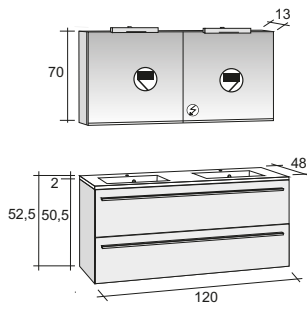

SET 25

- A. FBR120*CODECODE*S25 1 667,-
- B. FBR120*ACRYLACRYL*S25 1 791,-
- C. FBR120*SILKSILK*S25 1 924,-
- D. FBR120*GLOSSGLOSS*S25 2 180,-

Включительно

Оборудование за
дополнительную плату

SET 60

- A. FBR120*CODECODE*S60 1 680,-
- B. FBR120*ACRYLACRYL*S60 1 795,-
- C. FBR120*SILKSILK*S60 1 944,-
- D. FBR120*GLOSSGLOSS*S60 2 195,-

Включительно

Оборудование за
дополнительную плату

SET 35

- A. FBR120*CODECODE*S35 1 659,-
- B. FBR120*ACRYLACRYL*S35 1 808,-
- C. FBR120*SILKSILK*S35 1 977,-
- D. FBR120*GLOSSGLOSS*S35 2 291,-

Включительно

Оборудование за
дополнительную плату

SET 28

- A. FBR120*CODECODE*S28 2 025,-
- B. FBR120*ACRYLACRYL*S28 2 204,-
- C. FBR120*SILKSILK*S28 2 396,-
- D. FBR120*GLOSSGLOSS*S28 2 748,-

Включительно

Оборудование за
дополнительную плату