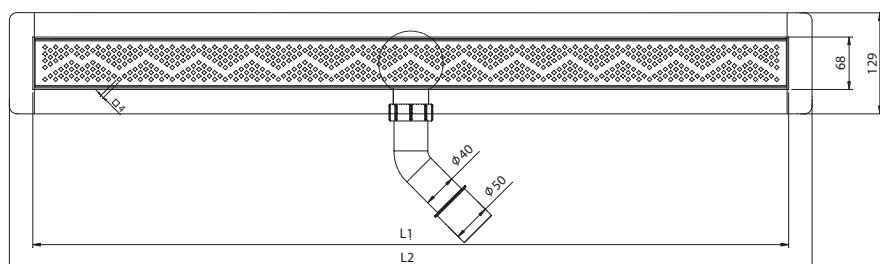

- протекающее количество у входа в душ – 0,55l/s
- протекающее количество у стенки душа – 0,35l/s