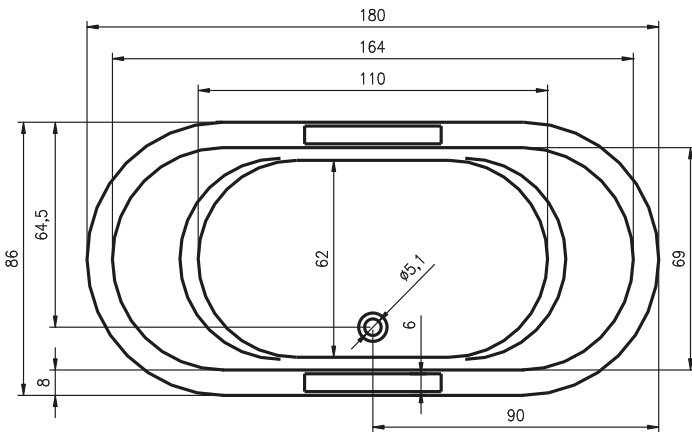

Код	Размер / Объём	Цена	Массажные системы									
			Hit1	Hit2	Hit3	Top1	Top2	Top5	Pro6	Pro7	Pro8	Lux8
				Hydro 6+4+2	Hydro 6+4+2		Hydro 6+4+2	Hydro 6+4+2	Hydro 6+4+2		Hydro 4+4+2	
			Аеро 10		Аеро 11	Аеро 11		Аеро 11		Аеро 11	Аеро 11	
								Свет	Свет		Свет	
			601,-	656,-	1 185,-	931,-	1 100,-	1 439,-	1 663,-	2 222,-	2 446,-	
BB23	180 x 86 см / 165 л	504,-	•	•	•	•	•	•	•	•	•	

Все цены на массажные системы указаны без акриловых ванн, в комплект включена стандартная система стока Слив-Перелив.

	Оборудование за доплату - М. С.	Оборудование за доплату - Ванны	Аксессуары							
	LCD только для WP Pro/Lux	LED Хромотерапия только для WP Pro/Lux (за доплату)	LED Белая подсветка для ванн без системы	LED Хромотерапия для ванн без системы	Комплект слива	Комплект слива с наполнением и переливом	Комплект слива Multiplex	Слив-перелив с наполнением и переливом Multiplex Trio	комплект слива с функцией наполнения через слив Multiplex Trio-F	
Код			AL00L114115	AL00C116117	560100210	560100396	560100310	560100360	560100385	
Цена	618,-	158,-	339,-	373,-	45,-	123,-	70,-	177,-	481,-	

	Аксессуары					
Описание изделия	Ножки	Ручка Чёрный	Ручка нержавеющая сталь	Подголовник Чёрный	Жидкость для дезинфекции 1 л	Таблетки для дезинфекции 75 шт
Код	01U	AG02110	AG02115	AG03120	АН08110	АН08115
Цена	20,-	30,-	30,-	79,-	30,-	15,-
						24,-