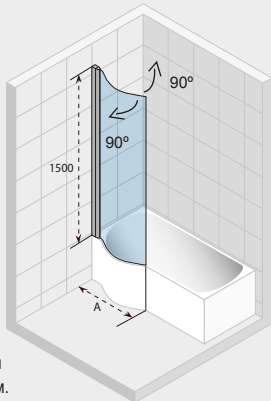

NAUTIC DORADO

Все размеры
указаны в мм.

Код	Ванна	A	Цена
GGT5110776800	Dorado Левая, Правая	779-789	437,-

Не каждая ванна (массажная ванна) имеет возможность установки шторок для ванн. Спросите в магазине или обратитесь в RIHO.