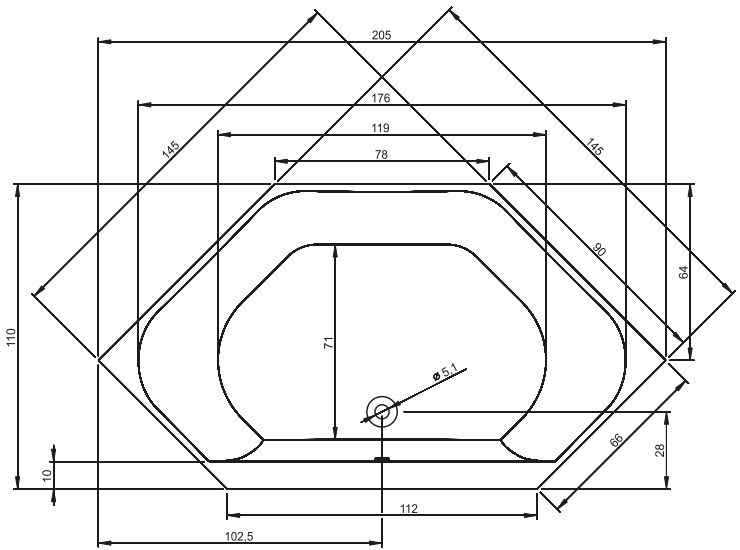

Код	Размер / Объём	Цена
BA06	145 x 145 см / 250 л	468,-

Массажные системы									
Hit1	Hit2	Hit3	Top1	Top2	Top5	Pro6	Pro7	Pro8	Lux8
	Hydro 6+4+2	Hydro 6+4+2		Hydro 6+4+2	Hydro 6+4+2	Hydro 6+4+2	Hydro 6+4+2		Hydro 4+4+2
Aero 11		Aero 11	Aero 11		Aero 11		Aero 11		Aero 11
						Свет/Очистка	Свет/Очистка		Свет/Очистка
601,-	656,-	1 185,-	931,-	1 100,-	1 439,-	1 663,-	2 222,-		2 446,-
•	•	•	•	•	•	•	•	—	•

Все цены на массажные системы указаны без акриловых ванн, в комплект включена стандартная система стока Слив-Перелив.

Оборудование за доплату - М. С.

LCD
только для WP Pro/Lux

LCD +
Нагреватель (400V)
только для WP Pro/Lux

LED Хромотерапия
только для WP Pro/Lux
(за доплату)

LED Белая
подсветка
для ванн без
системы

LED Хромотерапия
для ванн без системы

Аксессуары

Комплект
слива

Комплект
слива
с наполнением и
переливом

Комплект
слива
Multiplex

Слив-перелив
с наполнением и
переливом Multiplex Trio

Код				AL00L114115	AL00C116117	560100200	560100394	560100310	560100360	560100385
Цена	309,-	618,-	158,-	339,-	373,-	45,-	123,-	70,-	177,-	481,-

Аксессуары

Описание изделия	Ножки	Ручка Чёрный Серебристо-серый	Ручка нержавеющая сталь	Подголовник Чёрный Серебристо-серый	Панель к ванне	Жидкость для дезинфекции 1 л	Таблетки для дезинфекции 75 шт
Код	07	AG02110 AG02115	AG03120	AN01110 AN01115	P027	REDIS0002	REDIS0001
Цена	20,-	30,-	79,-	114,-	185,-	15,-	24,-