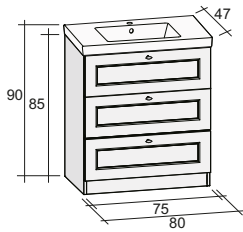

SET 20
C. FST080*SILKSILK*S20 1 755,-

Возможность
выбора ручки

Включительно

Оборудование за
дополнительную плату