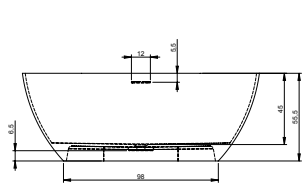

ВАННЫ ИЗ ЛИТОГО МРАМОРА BILBAO

Код	Размер / Объем	Цена	Вес	Слив	Оборудование за дополнительную плату			
					Сифон АТ91000	Доплата за цвет МАТТ	Доплата за цвет ГЛЯНЕЦ	Доплата за цвет ЗОЛОТО + МЕТАЛИК
BS12	150 x 75 см / 205 л	1 793,-	92 kg	сса 17 л / Min.	27,-	692,-	1 039,-	1 209,-
BS10	170 x 80 см / 275 л	2 629,-	120 kg	сса 17,5 л / Min.	27,-	692,-	1 039,-	1 209,-