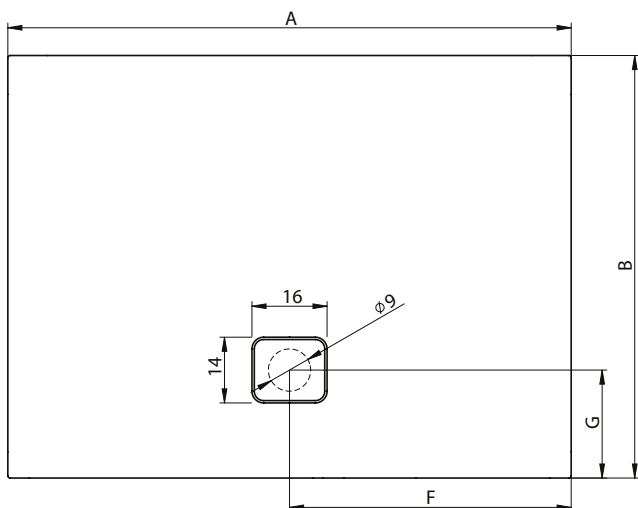

Правильно

Душевые шторки к душевым поддонам на странице 98

BASEL

BIASCA

Размер (АxВ)	Поддон	Код	Модель	Цена	A	B	C	F	G	H
90 x 80 см	Basel	DC12	402	182,-	90	80	4,5	45	23	0,8
	Biasca	DE12	402	217,-						0,8
100 x 80 см	Basel	DC14	404	202,-	100	80	4,5	50	23	0,9
	Biasca	DE14	404	246,-						0,9
120 x 80 см	Basel	DC16	406	217,-	120	80	4,5	60	23	1,2
	Biasca	DE16	406	263,-						1,2
90 x 90 см	Basel	DC22	412	187,-	90	90	4,5	45	23	0,9
	Biasca	DE22	412	221,-						0,9
100 x 90 см	Basel	DC24	414	212,-	100	90	4,5	50	23	1,0
	Biasca	DE24	414	256,-						1,0
120 x 90 см	Basel	DC26	416	241,-	120	90	4,5	60	23	1,2
	Biasca	DE26	416	288,-						1,2
140 x 90 см	Basel	DC28	418	276,-	140	90	4,5	70	23	1,3
	Biasca	DE28	418	324,-						1,3
160 x 90 см	Basel	DC30	420	364,-	160	90	4,5	80	23	1,4
	Biasca	DE30	420	417,-						1,4
100 x 100 см	Basel	DC34	430	217,-	100	100	4,5	50	23	1,3
	Biasca	DE34	430	261,-						1,3
120 x 100 см	Basel	DC36	432	265,-	120	100	4,5	60	23	1,3
	Biasca	DE36	432	312,-						1,3
140 x 100 см	Basel	DC38	434	290,-	140	100	4,5	70	23	1,3
	Biasca	DE38	434	339,-						1,3