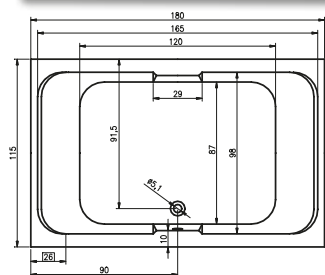

THERMAE LAURA

180 x 115 см

Код	Размер / Объем	Цена	LCD	Гидрофорсунка LUX	Минифорсунка Eye-Ball	Аэрофорсунка	Подсветка (Стандарт)	Комплект системы дезинфекции	Подголовники чёрный или серебристо-серый
BZ28	180x115 см / 230 л	4 666,-		6	12	19	2	1	4

Поставляются в том числе и с LCD электронным управлением и сливной системой стандартной сборки

Оборудование за доплату

Описание изделия	Хромотерапия вместо подсветки	Нагреватель (400V)	Жидкость для дезинфекции 1 л	Таблетки для дезинфекции 75 ks	Слив-перелив с наполнением и переливом	Слив-перелив с наполнением и переливом Multiplex Trio	комплект слива с функцией наполнения через слив Multiplex Trio-F	Ручка Чёрная или серебристо-серая	Ручка из полированной нержавеющей стали
Код			REDIS002	REDIS001	560100396	560100360	560100385	AG02110	AG03120
Цена	158,-	309,-	15,-	24,-	123,-	177,-	481,-	30,-	79,-