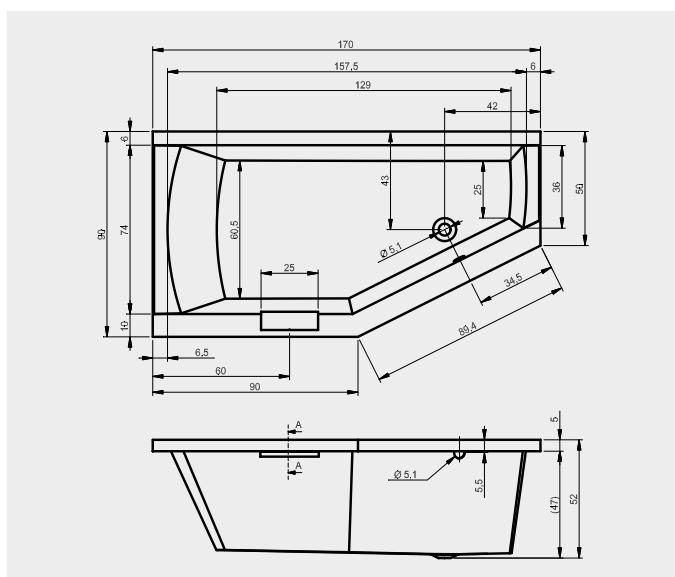

BA88 - ГЕТА ПРАВАЯ 170x90cm