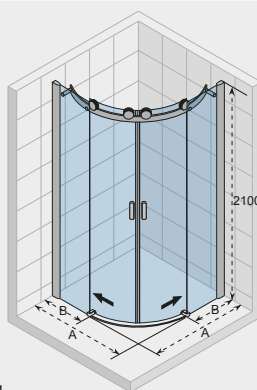

BALTIC B309