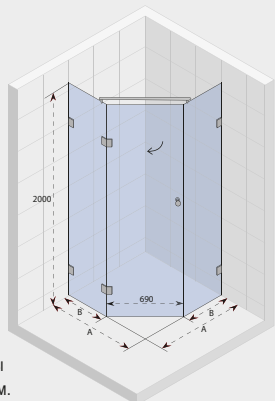

TOL:
±2 мм

ДУШЕВЫЕ ШТОРКИ SCANDIC

SCANDIC S301

Все размеры
указаны в мм.

Код	Размер поддона	A	B	Цена
GC40200	900 x 900	868-872	382	1 062,-
GC42200	1000 x 1000	968-972	482	1 109,-

SCANDIC S308

Все размеры
указаны в мм.