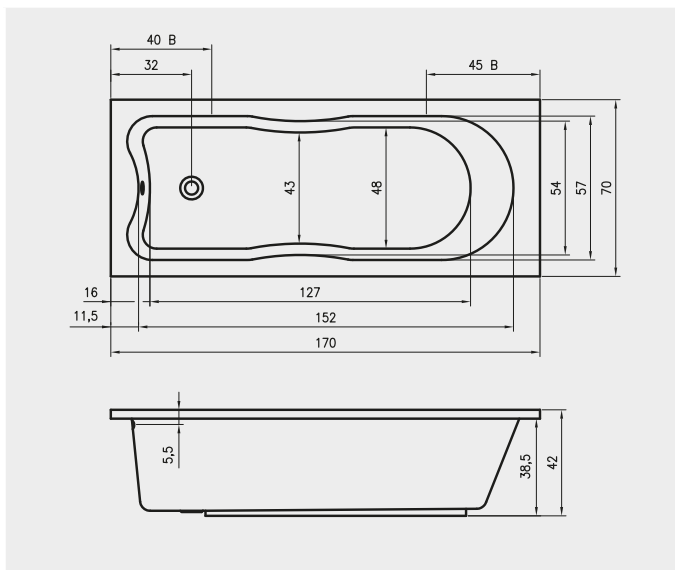

BA71 - JULIA 160x70cm

BA72 JULIA 180x80 cm

BA69 JULIA 190x90 cm

BA97 - KANSAS 190x90cm

BZ22 KLASIK 150x70 cm

BZ16 KLASIK 160x70 cm

ВАННЫ

ТЕХНИЧЕСКИЕ ЧЕРТЕЖИ