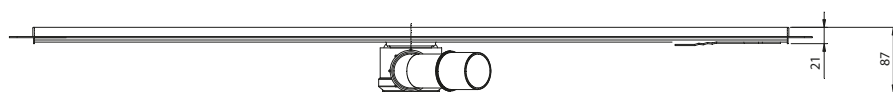

- протекающее количество у входа в душ – 0,55l/s
- протекающее количество у стенки душа – 0,35l/s