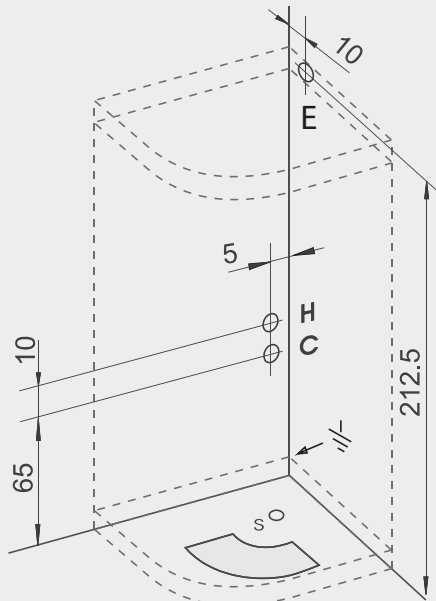

ПАРОВЫЕ КАБИНЫ ТЕХНИЧЕСКИЕ ЧЕРТЕЖИ – MEMPHIS

Размеры даны в см

100x100 A

100x100 B

L

P

100x100 A

E=230V AC