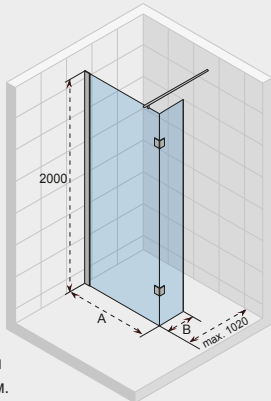

POLAR P201

Все размеры
указаны в мм.

Код	Размер поддона	A	B	Вход	Цена
GP20200	1000 x 800	965 - 975	270	500	1 372,-
GP21200	1000 x 900	965 - 975	370	500	1 372,-
GP26200	1000 x 1000	965 - 975	470	500	1 405,-
GP22200	1200 x 800	1165 - 1175	270	500	1 405,-
GP23200	1200 x 900	1165 - 1175	370	500	1 405,-
GP24200	1400 x 900	1365 - 1375	370	500	1 541,-
GP25200	1600 x 900	1565 - 1575	370	500	1 616,-

TOL:
±5 мм