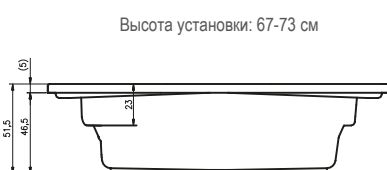

195 x 105 см

Код	Размер / Объем	Цена	LCD	Махи Гидрофорсунка Стандарт	Махи Гидрофорсунка вращающаяся	Гидрофорсунка	Аэрофорсунка	Подсветка (Стандарт)	Комплект системы дезинфекции	Подголовники чёрный или серебристо-серый
BZ14	195x105 см / 190 л	4 124,-		3	3	4	16	1	1	2

Поставляются в том числе и с LCD электронным управлением и сливной системой стандартной сборки

Оборудование за доплату

Описание изделия	Хромотерапия вместо подсветки	Нагреватель (400V)	Жидкость для дезинфекции 1 л	Таблетки для дезинфекции 75 ks
Код			REDIS002	REDIS001
Цена	158,-	309,-	15,-	24,-