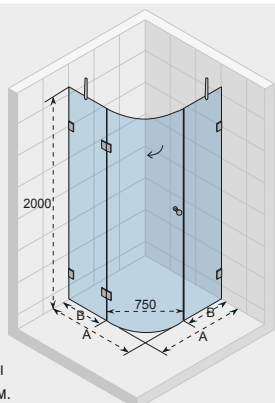

TOL:
±2 мм

ДУШЕВЫЕ ШТОРКИ SCANDIC

SCANDIC S301

Все размеры
указаны в мм.

Код	Размер поддона	A	B	Цена
GC40200	900 x 900	868-872	382	1 062,-
GC42200	1000 x 1000	968-972	482	1 109,-

SCANDIC S308

Все размеры
указаны в мм.