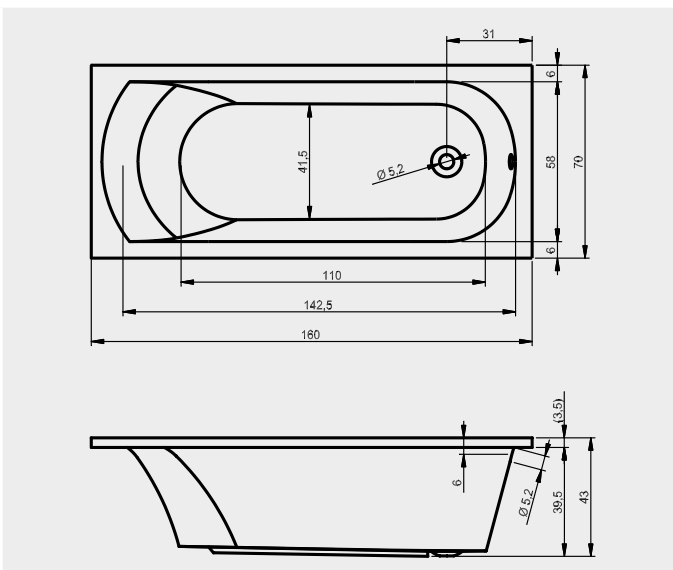

BA63 - ЛЫРА ПРАВАЯ 170x110см

BA64 - ЛЫРА ЛЕВАЯ 170x110см

ВАННЫ

ТЕХНИЧЕСКИЕ ЧЕРТЕЖИ

BB58 - MIAMI 150x70cm

BB60 - MIAMI 160x70cm

BB62 - MIAMI 170x70cm

BB64 - MIAMI 180x80cm