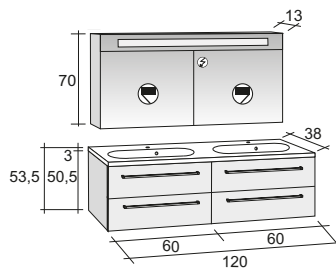

Включительно

Оборудование за дополнительную плату