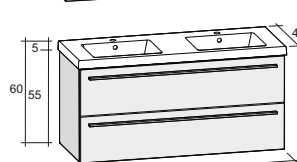

Включительно

Оборудование за дополнительную плату