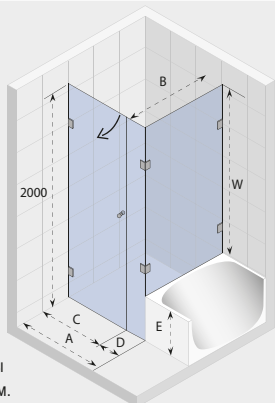

SCANDIC S208

Все размеры
указаны в мм.

Код	A	B	C	D	E	W	Цена
GC33200	878-882	868-872	664	216	400	1600	1 071,-

TOL:
±2 мм