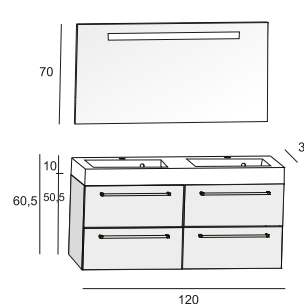

SET 20

- A. FSM120*CODECODE*S20 1 593,-
- B. FSM120*ACRYLACRYL*S20 1 719,-
- C. FSM120*SILKSILK*S20 1 876,-
- D. FSM120*GLOSSGLOSS*S20 2 149,-

Включительно

Оборудование за дополнительную плату