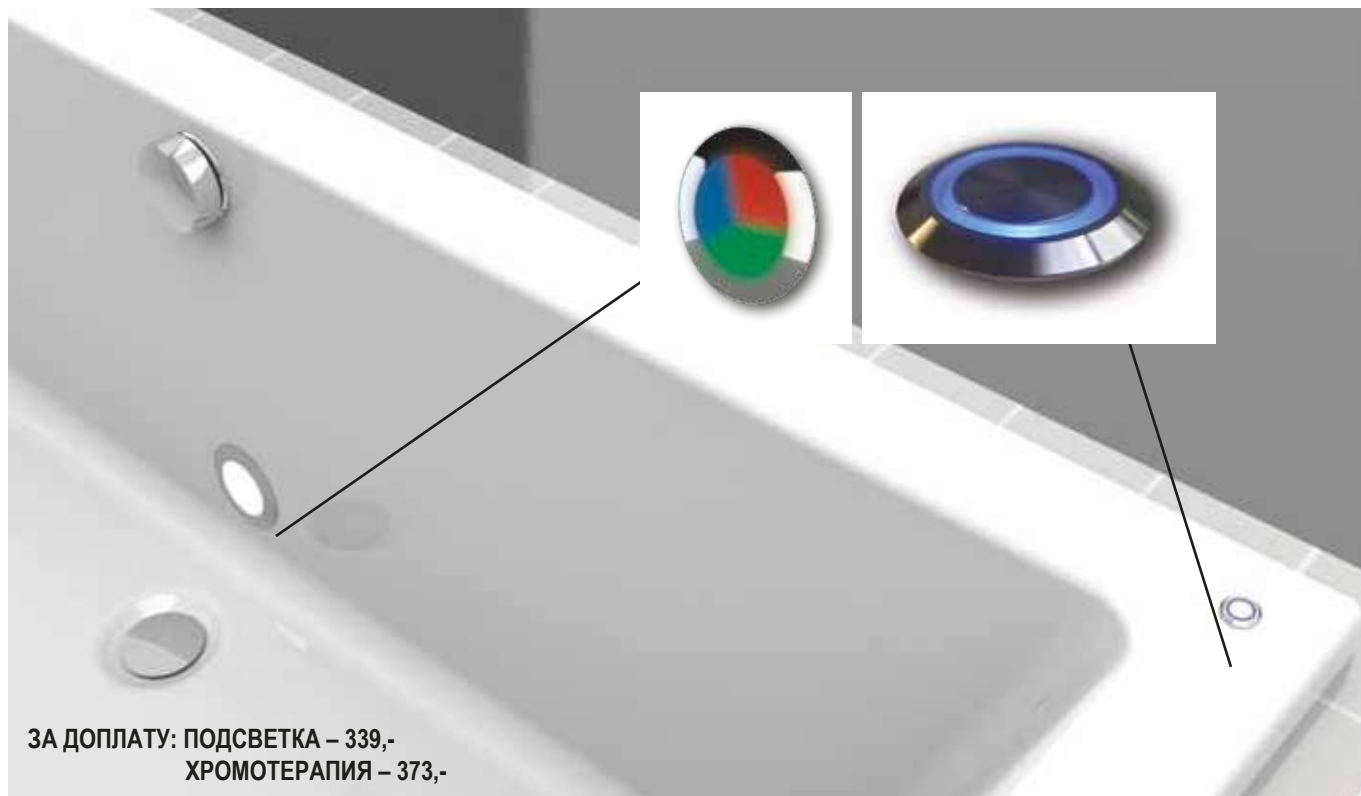

БЕЛАЯ ПОДСВЕТКА ИЛИ ХРОМОТЕРАПИЯ (ЦВЕТОТЕРАПИЯ)

Свет является источником энергии для всех живых организмов. Наша жизнь и здоровье также зависит от солнца. Солнечное излучение и яркость контролирует ритм жизни животных. Цвета представляют свет с различными длинами волн. Они воспринимаются не только глазом, но и телом. Цветной свет очень важен, потому что он передает информацию, необходимую для живых организмов. Она имеет мощный психологический эффект.

Каждый цвет имеет свою частоту колебаний. Каждая здоровая клетка в организме имеет вибрацию, что приводит к его оптимальному функционированию. Цветовые колебания имеют свое очарование. Цвета могут укрепить иммунную систему. Цвет способствует гармонизации энергии и регенеративным способностям. Цвета влияют на нервы, железы, органы и оказывают сильное положительное влияние на психику. Тело получает до 80%

цветного света. Цвет излучения проникает до 10 мм в кожу и запускает реакцию клеток в организме, которые затем передаются в мозг. Модифицируйте вашу ванну LED-хромотерапией (цветотерапией). Эти световые элементы могут обеспечить Вам волшебную, мерцающую светом ванну. Светодиоды в базовом цвете или цветах радуги. Любой цвет Вы можете настроить в соответствии с вашими потребностями.