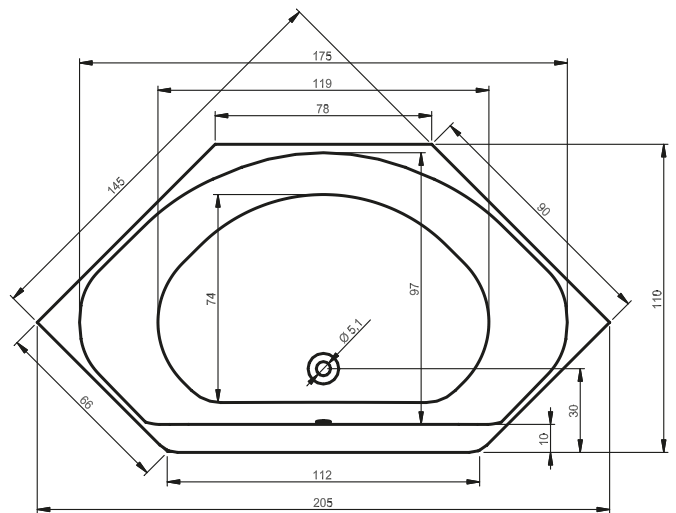

УГЛОВЫЕ ВАННЫ SYDNEY

145x145 см

Код	Размер / Объём	Цена	Массажные системы									
			Hit1	Hit2	Hit3	Top1	Top2	Top5	Pro6	Pro7	Pro8	Lux8
				Hydro 6+4+2	Hydro 6+4+2		Hydro 6+4+2	Hydro 6+4+2	Hydro 6+4+2		Hydro 4+4+2	
			Aero 11		Aero 11	Aero 11		Aero 11		Свет/Очистка	Свет/Очистка	Свет/Очистка
			601,-	656,-	1 185,-	931,-	1 100,-	1 439,-	1 663,-	2 222,-		2 446,-
BA95	145 x 145 см / 230 l	468,-	•	•	•	•	•	•	•	•	—	•