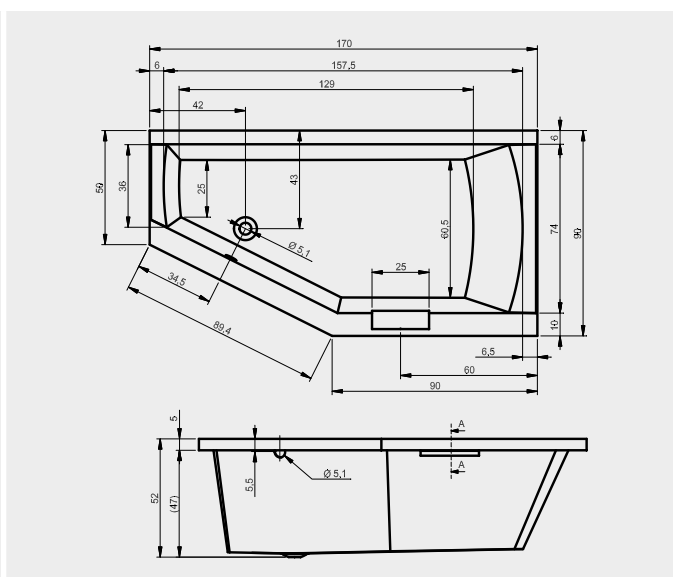

BA89 - ГЕТА ЛЕВАЯ 170x90cm