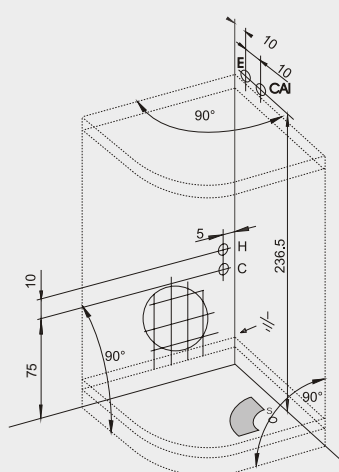

C - подвод холодной воды   H - подвод горячей воды   E - подвод электричества 90x90 – 230V~, 100x100 а 120x120 – 400V~, 2 фазы
± - заземляющий провод   CAI - внешняя антенна

Электрическая инсталляция

Кабины должны быть надежно закреплены и постоянно подключены к сети, а также подключены к заземлению по принципу уравнивания потенциалов. Электрическая установка должна быть оснащена УЗО с током срабатывания 30 мА. Кабины Nevada 100x100 см и 120x120 см подключаются пятижильным кабелем к двум отдельным фазам, к двум нулевым проводам и защитный провод к заземлению (кабель 5x2,5 мм²). Каждая фаза имеет предохранитель 16 А. Инструкции по установке и монтажу см www.rho.ru

Инструкция по установке:

- Для установки кабины необходимо рабочее пространство площадью не менее 2,5 площади самой кабины.
- Для установки вентиляции и целей технического обслуживания, должны быть соблюдены зазоры между потолком и кабиной, по крайней мере, 10 см.
- Ни один кабель не должен быть установлен на стене.
- Монтажное пространство кабины должно быть ровным, твердым и чистым.
- Параметры парового генератора были определены для температуры окружающей среды примерно 20 градусов.
- Мы рекомендуем подключения внешней антенны для качественного приема радиостанций.