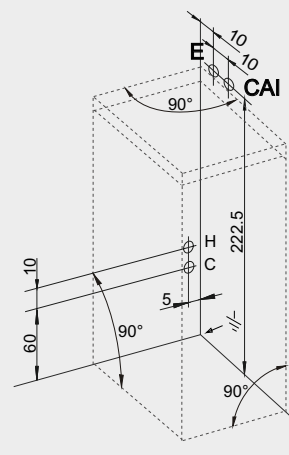

MAJESTIC A

Отвод Ø 4 см

MAJESTIC B

Отвод Ø 4 см

C - подвод холодной воды H - подвод горячей воды E - подвод электричества: 90x90 а 100x90 – 230V~, 120x90 а 140x90 – 400V~, 2 фазы

⊥ - заземляющий провод CAI - внешняя антенна

Электрическая инсталляция

Кабины должны быть надежно закреплены и постоянно подключены к сети, а также подключены к заземлению по принципу уравнивания потенциалов. Электрическая установка должна быть оснащена УЗО с током срабатывания 30 мА. Кабины Majestic 120x90 см и 140x90 см подключаются пятижильным кабелем к двум отдельным фазам, к двум нулевым проводам и защитный провод к заземлению (кабель 5x2,5 мм²). Каждая фаза имеет предохранитель 16 А. Инструкции по установке и монтажу см www.riho.ru

Инструкция по установке:

- Для установки кабины необходимо рабочее пространство площадью не менее 2,5 площади самой кабины.
- Для установки вентиляции и целей технического обслуживания, должны быть соблюдены зазоры между потолком и кабиной, по крайней мере, 10 см.
- Ни один кабель не должен быть установлен на стене.
- Монтажное пространство кабины должно быть ровным, твердым и чистым.
- Параметры парового генератора были определены для температуры окружающей среды примерно 20 градусов.
- Мы рекомендуем подключения внешней антенны для качественного приема радиостанций.