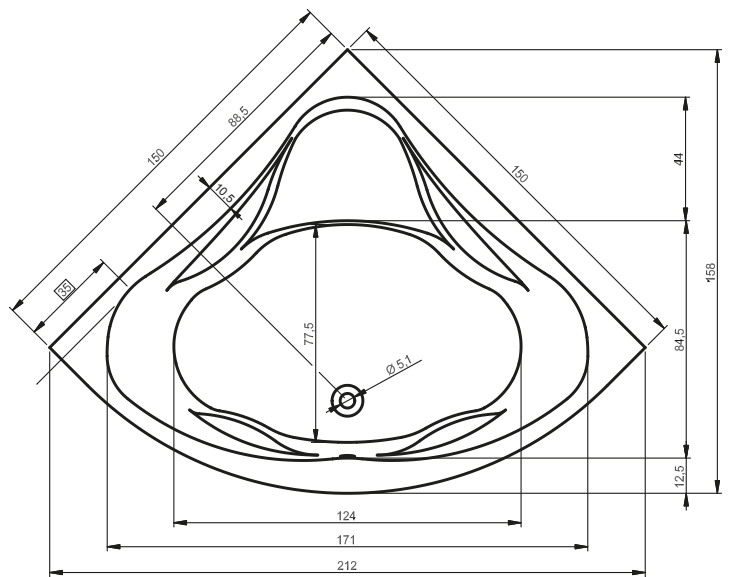

УГЛОВЫЕ ВАННЫ NEO

140x140 см, 150x150 см

Правая

Левая

Дополнительные рисунки к ванне NEO вы можете увидеть на странице 185.

Код	Размер / Объём	Цена	Массажные системы							Lux8	
			Hit1	Hit2	Hit3	Top1	Top2	Top5	Pro6		Pro7
				Hydro 6+4+2	Hydro 6+4+2		Hydro 6+4+2	Hydro 6+4+2	Hydro 6+4+2		Hydro 4+4+2
			Аеро 11		Аеро 11	Аеро 11		Аеро 11		Аеро 11	Аеро 11
								Свет/Очистка	Свет/Очистка		Свет/Очистка
			601,-	656,-	1 185,-	931,-	1 100,-	1 439,-	1 663,-	2 222,-	2 446,-
BC34	140x140 см / 235 л	414,-	•	•	•	•	•	•	•	—	•
BC35	150x150 см / 285 л	491,-	•	•	•	•	•	•	•	—	•