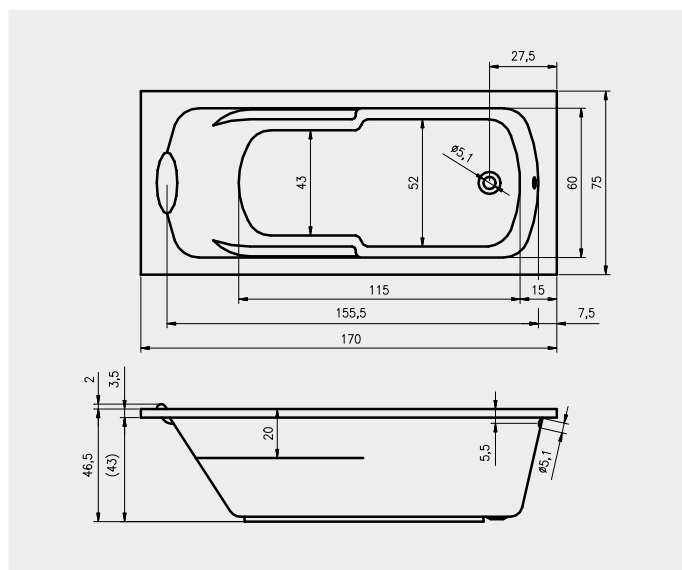

BZ07 - VIRGO 170x75cm

BA48 - WINNIPEG 145x145cm

BA34 - YUKON ПРАВАЯ 160x90cm

BA35 - YUKON ЛЕВАЯ 160x90cm

BZ25 PETIT 120x70cm

ПАРОВЫЕ КАБИНЫ ТЕХНИЧЕСКИЕ ЧЕРТЕЖИ – FLEX

Размеры даны в см

К СТЕНЕ