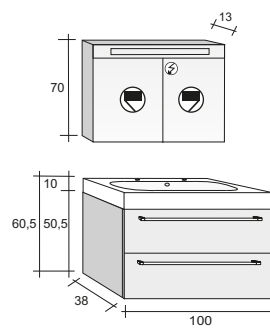

SET 17

- A. FSL100*CODECODE*S17 1 488,-
- B. FSL100*ACRYLACRYL*S17 1 599,-
- C. FSL100*SILKSILK*S17 1 729,-
- D. FSL100*GLOSSGLOSS*S17 1 938,-

Включительно

Оборудование за дополнительную плату