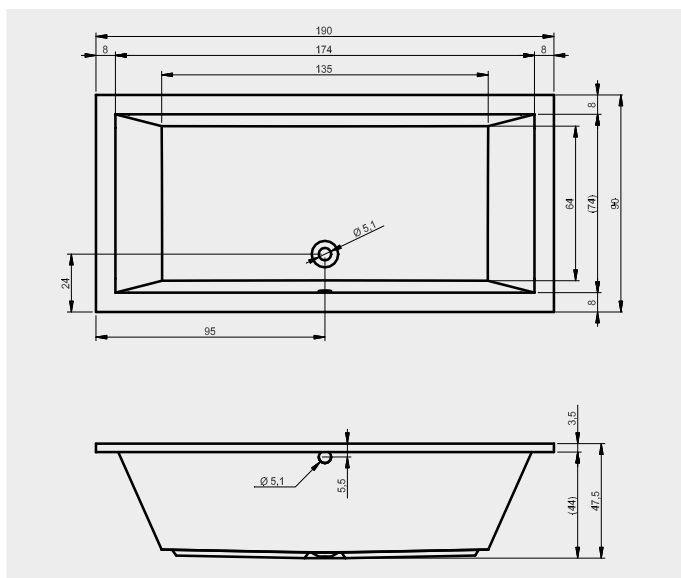

BA99 - LUSO 190x90cm