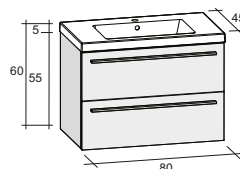

Включительно

Оборудование за дополнительную плату