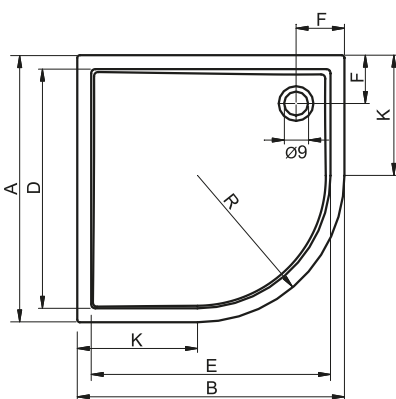

DAVOS

Душевые поддоны DAVOS представлены в исполнении с ножками и панелью. Они имеют утолщение в нижней части ребра жесткости и предназначены для установки на поставляемые ножки. Поддоны не предназначены для монтажа без ножек.

Правильно

Неправильно

Оборудование за доплату: Сифон 90 Хром

Код 750000000016

36,-

Душевые шторки к душевым поддонам на странице 98