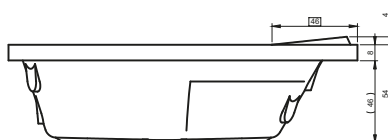

Высота установки: 65-71 см