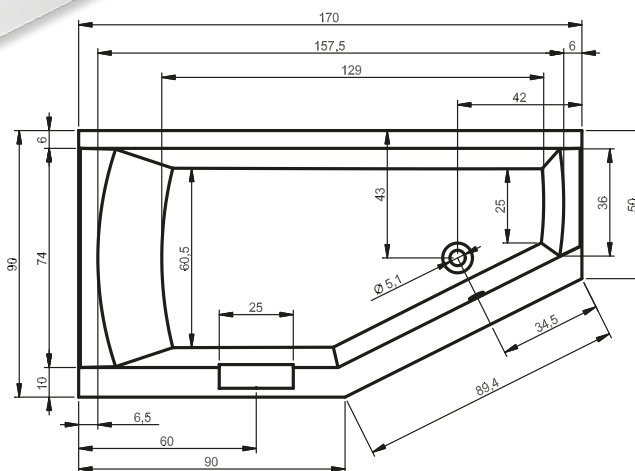

АССИМЕТРИЧНЫЕ ВАННЫ GETA P/L

160x90 см, 170x90 см

Дополнительные рисунки к ванне GETA вы можете увидеть на странице 178.

Код	Размер / Объём	Цена	Массажные системы										
			Hit1	Hit2	Hit3	Top1	Top2	Top5	Pro6	Pro7	Pro8	Lux8	
				Hydro 6+4+2	Hydro 6+4+2		Hydro 6+4+2	Hydro 6+4+2				Hydro 4+4+2	
			Аеро 11		Аеро 11	Аеро 11		Аеро 11		Свет/Очистка	Свет/Очистка	Свет/Очистка	
			601,-	656,-	1 185,-	931,-	1 100,-	1 439,-	1 663,-	2 222,-		2 446,-	
BA86	P 160 x 90 см / 220 l	513,-	•	•	•	•	•	•	•	•	—	•	
BA87	L 160 x 90 см / 220 l		•	•	•	•	•	•	•	•	•	—	•
BA88	P 170 x 90 см / 230 l	562,-	•	•	•	•	•	•	•	•	—	•	
BA89	L 170 x 90 см / 230 l		•	•	•	•	•	•	•	•	•	—	•

Все цены на массажные системы указаны без акриловых ванн, в комплект включена стандартная система стока Слив-Перелив.

Оборудование за доплату - М. С.

LCD только для WP ProLux

LED Хромотерапия только для WP ProLux (за доплату)

Оборудование за доплату - Ванны

LED Белая подсветка для ванн без системы

LED Хромотерапия для ванн без системы

Аксессуары

Комплект слива

Комплект слива с наполнением и переливом

Комплект слива Multiplex

Слив-перелив с наполнением и переливом Multiplex Trio

комплект слива с функцией наполнения через слив Multiplex Trio-F

Код			AL00L114115	AL00C116117	560100200	560100394	560100310	560100360	560100385
Цена	618,-	158,-	339,-	373,-	45,-	123,-	70,-	177,-	481,-

Аксессуары

Ножки

Ручка Чёрный

Ручка нержавеющая сталь

Ручка с функцией само наполнения (2x) Цена за штуку

Подголовник Чёрный

Подголовник Серебристо-серый

Подходящие шторы для ванн найдёте на стр. 32

Панель к ванне BA86/87

Панель к ванне BA88/89

Жидкость для дезинфекции 1 л

Таблетки для дезинфекции 75 шт