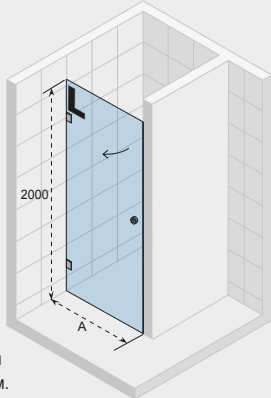

ARTIC A101

Все размеры
указаны в мм.

Код Левая	Код Правая	Размер поддона	A	Цена
GA0608201	GA0608202	-	677-683	616,-
GA0800201	GA0800202	800	777-783	626,-
GA0001201	GA0001202	900	877-883	653,-
GA0003201	GA0003202	1000	977-983	678,-

TOL:
±3 мм