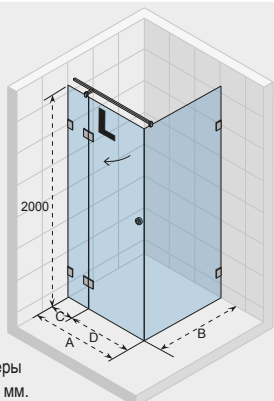

ДУШЕВЫЕ ШТОРКИ ARTIC

ARTIC A203

Все размеры
указаны в мм.

Код Левая	Код Правая	Размер поддона	A	B	C	D	Цена
GA0005201	GA0005202	900 x 900	865-875	868-874	205	665	1 148,-
GA0007201	GA0007202	1000 x 800	965-975	768-774	305	665	1 169,-
GA0007301	GA0007302	1000 x 900	965-975	868-874	305	665	1 221,-
GA0007401	GA0007402	1000 x 1000	965-975	968-974	305	665	1 241,-
GA0902101	GA0902102	1200 x 800	1165-1175	768-774	405	665	1 380,-
GA0902201	GA0902202	1200 x 900	1165-1175	868-874	505	665	1 406,-
GA0902401	GA0902402	1400 x 900	1365-1375	868-874	705	665	1 458,-
GA0902601	GA0902602	1600 x 900	1565-1575	868-874	905	665	1 509,-

TOL:
±5/3 mm