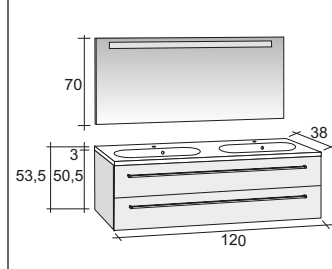

Включительно

Оборудование за дополнительную плату