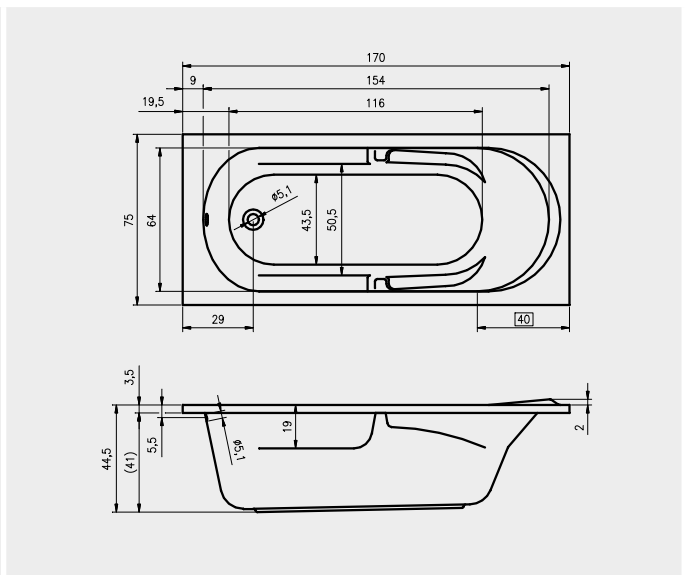

BB78 - DIMARO 180x90cm

BA90 - DOPPIO PRAVAYA 180x130cm

BA91 - DOPPIO LEVAYA 180x130cm

BA80 - DORADO PRAVAYA 170x75cm

BA81 - DORADO LEVAYA 170x75cm

BC28 - FUTURE 170x75cm

ВАННЫ

ТЕХНИЧЕСКИЕ ЧЕРТЕЖИ