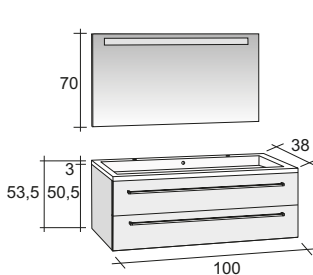

SET 15

- A. FSC100*CODECODE*S15 1 089,-
- B. FSC100*ACRYLACRYL*S15 1 177,-
- C. FSC100*SILKSILK*S15 1 268,-
- D. FSC100*GLOSSGLOSS*S15 1 445,-

Включительно

Оборудование за дополнительную плату