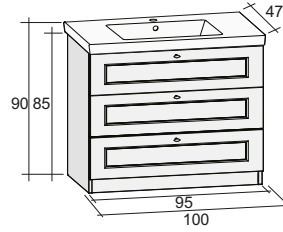

SET 20
C. FST080*SILKSILK*S20 1 755,-

SET 21
C. FST100*SILKSILK*S21 2 032,-

Возможность
выбора ручки

Включительно

Оборудование за
дополнительную плату