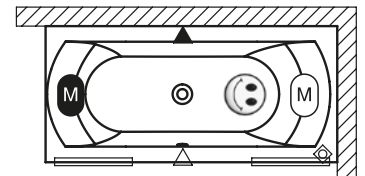

ПРЯМОУГОЛЬНЫЕ ВАННЫ LIMA

150x70 см, 160x70 см, 170x75 см

Правая

Левая

Дополнительные рисунки к ванне LIMA вы можете увидеть на странице 180.

Код	Размер / Объём	Цена	Массажные системы								
			Hit1	Hit2	Hit3	Top1	Top2	Top5	Pro6	Pro7	Pro8
				Hydro 6+4+2	Hydro 6+4+2		Hydro 6+4+2	Hydro 6+4+2	Hydro 6+4+2		Hydro 4+4+2
			Aero 10		Aero10	Aero10		Aero10			Aero10
								Свет/Очистка	Свет/Очистка		Свет/Очистка
			601,-	656,-	1 185,-	931,-	1 100,-	1 439,-	1 663,-	2 222,-	2 446,-
BB40	P 150x70 см / 80 л	266,-	•	•	•	•	•	•	•	-	•
BB41	L 150x70 см / 80 л		•	•	•	•	•	•	•	•	-
BB42	P 160x70 см / 95 л	284,-	•	•	•	•	•	•	•	-	•
BB43	L 160x70 см / 95 л		•	•	•	•	•	•	•	•	-
BB44	P 170x75 см / 130 л	306,-	•	•	•	•	•	•	•	-	•
BB45	L 170x75 см / 130 л		•	•	•	•	•	•	•	•	-