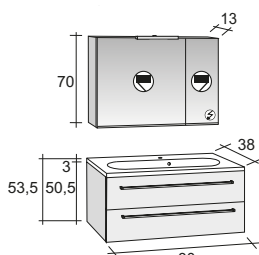

SET 06

- A. FSE080*CODECODE*S06 1 314,-
- B. FSE080*ACRYLACRYL*S06 1 413,-
- C. FSE080*SILKSILK*S06 1 524,-
- D. FSE080*GLOSSGLOSS*S06 1 718,-

Включительно

Оборудование за дополнительную плату