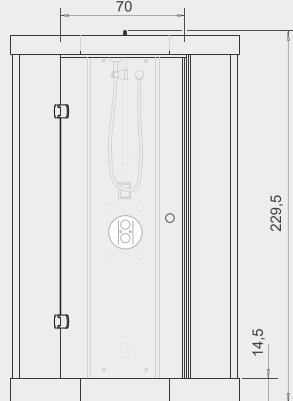

ПАРОВЫЕ КАБИНЫ ТЕХНИЧЕСКИЕ ЧЕРТЕЖИ – MEMPHIS

Размеры даны в см

100x100 A

100x100 B

L

P

100x100 A

E=230V AC