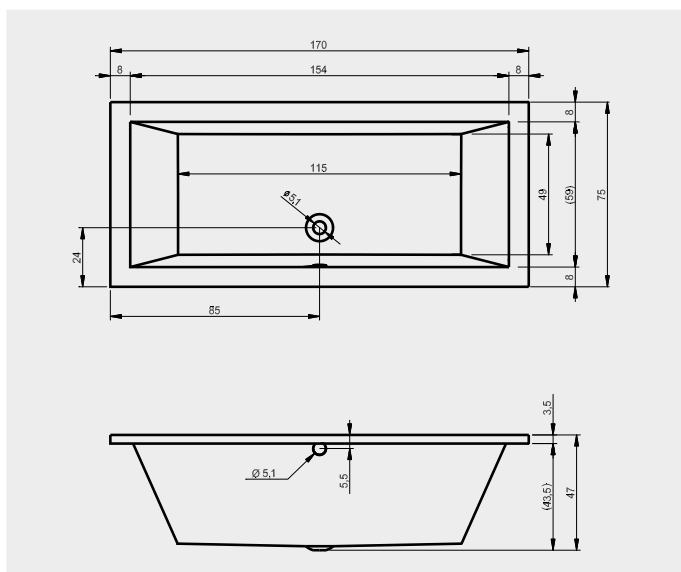

BB72 - LIVORNO 180x80cm

BB73 - LIVORNO 190x90cm

BA78 - LUGANO 190x90cm

BA12 - LUSSO PLUS 170x80cm

ВАННЫ

ТЕХНИЧЕСКИЕ ЧЕРТЕЖИ

BA18 - LUSO 170x75cm

BA98 - LUSO 180x80cm