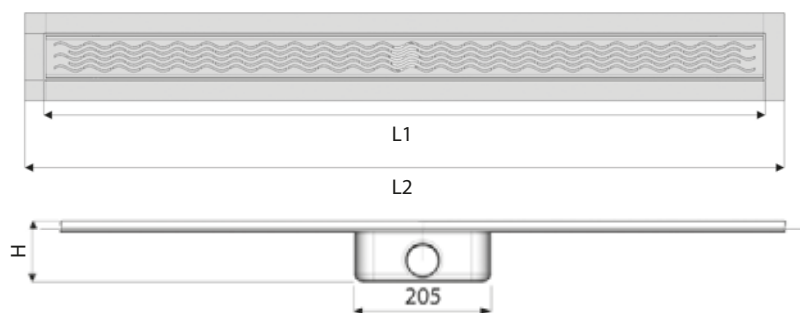

50 мм

Высота затвора запаха

Инсталляция с горизонтальным фланцем

30 мм

Высота затвора запаха

Низкая инсталляция с горизонтальным фланцем

Монтажная высота
 H - 92 мм со стандартной толщиной
 (высота затвора запаха 50 мм)
 H - 65 мм с меньшей толщиной
 (высота затвора запаха 30 мм)