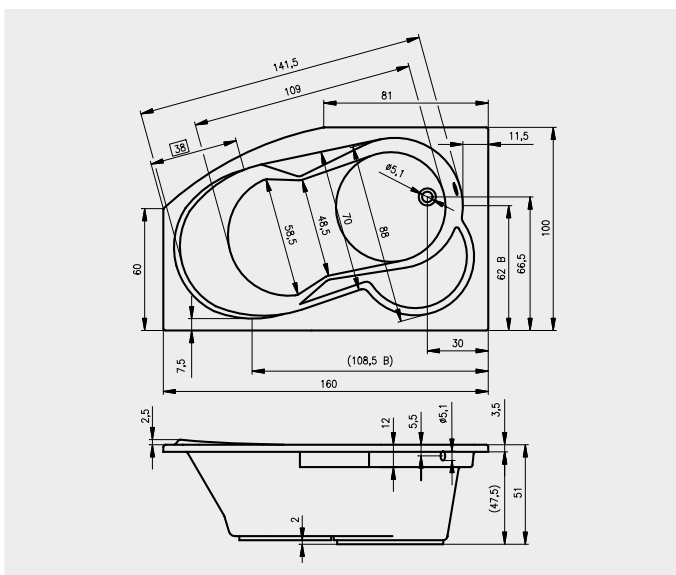

BA74 - NORA ПРАВАЯ 160x100cm