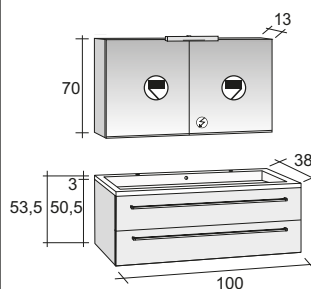

SET 16

- A. FSC100*CODECODE*S16 1 406,-
- B. FSC100*ACRYLACRYL*S16 1 515,-
- C. FSC100*SILKSILK*S16 1 628,-
- D. FSC100*GLOSSGLOSS*S16 1 844,-

Включительно

Оборудование за дополнительную плату