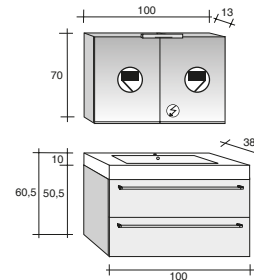

SET 11

- A. FSM100*CODECODE*S11 1 395,-
- B. FSM100*ACRYLACRYL*S11 1 503,-
- C. FSM100*SILKSILK*S11 1 617,-
- D. FSM100*GLOSSGLOSS*S11 1 832,-

Включительно

Оборудование за дополнительную плату