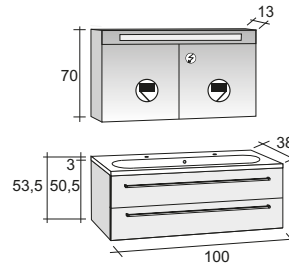

Включительно

Оборудование за дополнительную плату