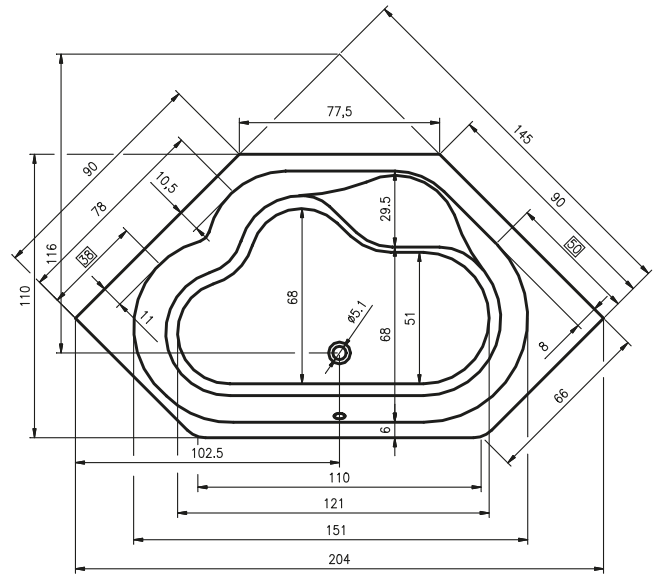

УГЛОВЫЕ ВАННЫ WINNIPEG

145x145 см

Код	Размер / Объём	Цена	Массажные системы									
			Hit1	Hit2	Hit3	Top1	Top2	Top5	Pro6	Pro7	Pro8	Lux8
				Hydro 6+4+2	Hydro 6+4+2		Hydro 6+4+2	Hydro 6+4+2	Hydro 6+4+2		Hydro 4+4+2	
			Aero 11		Aero 11	Aero 11		Aero 11		Свет/Очистка	Свет/Очистка	
			601,-	656,-	1 185,-	931,-	1 100,-	1 439,-	1 663,-	2 222,-	2 446,-	
BA48	145 x 145 см / 225 л	576,-	•	•	•	•	•	•	•	•	•	

Все цены на массажные системы указаны без акриловых ванн, в комплект включена стандартная система стока Слив-Перелив.

	Оборудование за доплату - Массажные системы			Оборудование за доплату - Ванны		Аксессуары				
	LCD только для WP Pro/Lux	LCD + Нагреватель (400V) только для WP Pro/Lux	LED Хромотерапия только для WP Pro/Lux (за доплату)	LED Белая подсветка для ванн без системы	LED Хромотерапия для ванн без системы	Комплект слива	Комплект слива с наполнением и переливом	Комплект слива Multiplex	Слив-перелив с наполнением и переливом Multiplex Trio	комплект слива с функцией наполнения через слив Multiplex Trio-F
Код				AL00L114115	AL00C116117	560100200	560100394	560100310	560100360	560100385
Цена	309,-	618,-	158,-	339,-	373,-	45,-	123,-	70,-	177,-	481,-

	Аксессуары						
Описание изделия	Ножки	Ручка Чёрный Серебристо-серый	Ручка нержавеющая сталь	Подголовник Чёрный Серебристо-серый	Панель к ванне	Жидкость для дезинфекции 1 л	Таблетки для дезинфекции 75 шт
Код	01U	AG02110 AG02115	AG03120	АН05110 АН05115	P027	REDIS0002	REDIS0001
Цена	20,-	30,-	79,-	35,-	185,-	15,-	24,-