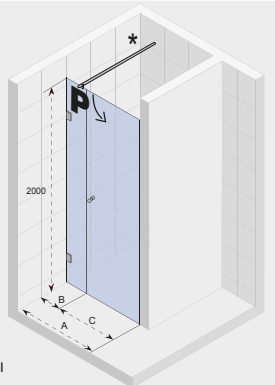

SCANDIC M102