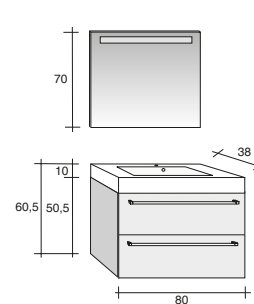

SET 05

- A. FSM080*CODECODE*S05 999,-
- B. FSM080*ACRYLACRYL*S05 1 074,-
- C. FSM080*SILKSILK*S05 1 161,-
- D. FSM080*GLOSSGLOSS*S05 1 318,-

Включительно

Оборудование за дополнительную плату