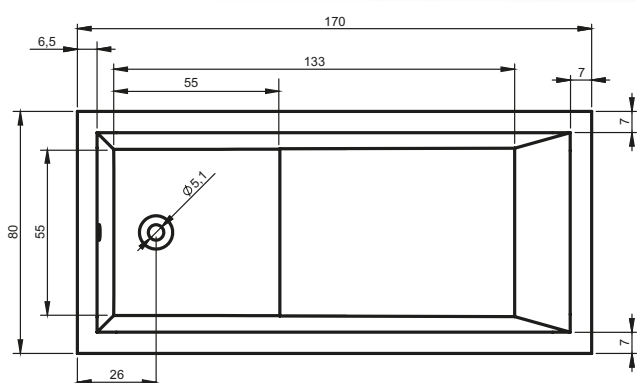

ПРЯМОУГОЛЬНЫЕ ВАННЫ LUSSO PLUS

170x80 см

Правая

Левая

Код	Размер / Объём	Цена	Массажные системы									
			Hit1	Hit2	Hit3	Top1	Top2	Top5	Pro6	Pro7	Pro8	Lux8
BA12	170 x 80 см / 215 л	486,-				Aero 11						
			601,-				931,-					
			•	—	—	•	—	—	—	—	—	—