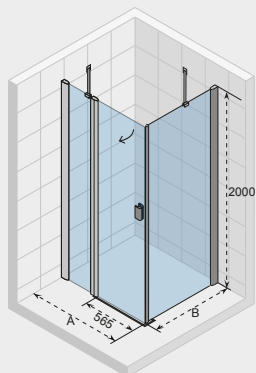

ДУШЕВЫЕ ШТОРКИ NAUTIC - FJORD COMBI

FJORD F206

Все размеры
указаны в мм.

Код Левая	Код Правая	Размер поддона	A	B	Цена
GF1140801	GF1140802	900 x 800	853-868	755-769	941,-
GF1150801	GF1150802	1000 x 800	953-968	755-769	955,-
GF1170801	GF1170802	1200 x 800	1153-1168	755-769	985,-
GF1144801	GF1144802	900 x 900	853-868	855-869	961,-
GF1154801	GF1154802	1000 x 900	953-968	855-869	976,-
GF1174801	GF1174802	1200 x 900	1153-1168	855-869	1 006,-
GF1145801	GF1145802	900 x 1000	853-868	955-969	994,-
GF1155801	GF1155802	1000 x 1000	953-968	955-969	1 008,-
GF1175801	GF1175802	1200 x 1000	1153-1168	955-969	1 039,-

TOL:
±7 MM