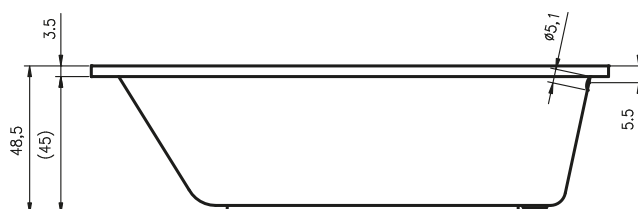

ПРЯМОУГОЛЬНЫЕ ВАННЫ ORION

170x70 см

Правая

Левая

Код	Размер / Объём	Цена
BC01	170 x 70 см / 150 л	338,-

Массажные системы									
Hit1	Hit2	Hit3	Top1	Top2	Top5	Pro6	Pro7	Pro8	Lux8
	Hydro 6+4+2			Hydro 6+4+2		Hydro 6+4+2			
Aero 11			Aero 11			Свет/Очистка			
601,-	656,-		931,-	1 100,-		1 663,-			
•	•	—	•	•	—	•	—	—	—