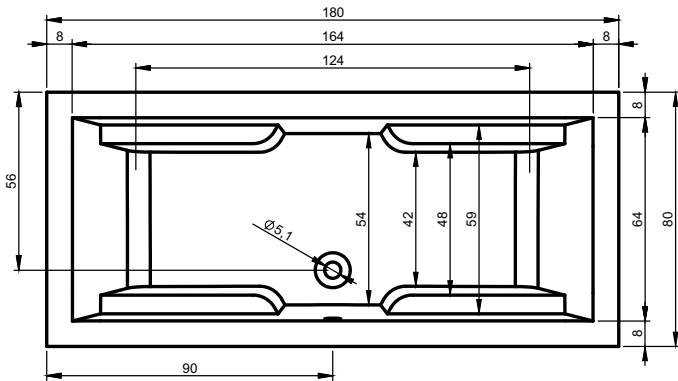

ПРЯМОУГОЛЬНЫЕ ВАННЫ GENOVA

180x80 см

Правая

Левая

Код	Размер / Объём	Цена	Массажные системы									
			Hit1	Hit2	Hit3	Top1	Top2	Top5	Pro6	Pro7	Pro8	Lux8
				Hydro 6+4+2	Hydro 6+4+2		Hydro 6+4+2	Hydro 6+4+2	Hydro 6+4+2	Hydro 8+6+2	Hydro 4+4+2	
			Аеро 11		Аеро 11	Аеро 11		Аеро 11		Аеро 16	Аеро 11	
								Свет/Очистка	Свет/Очистка	Свет/Очистка	Свет/Очистка	
			601,-	656,-	1 185,-	931,-	1 100,-	1 439,-	1 663,-	2 222,-	2 624,-	2 446,-
BB87	180 x 80 см / 190 л	378,-	•	•	•	•	•	•	•	•	•	