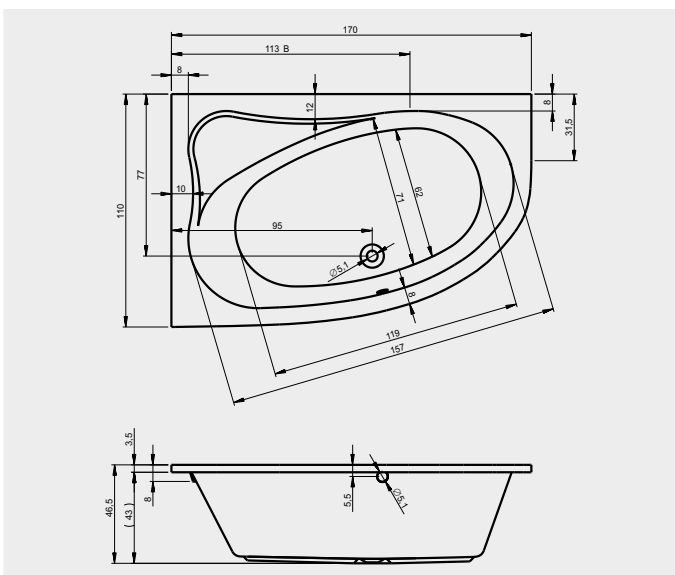

BA63 - ЛЫРА ПРАВАЯ 170x110см