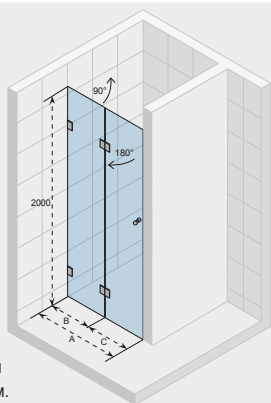

SCANDIC S105