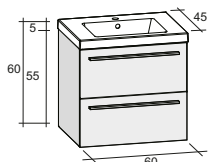

Включительно

Оборудование за дополнительную плату