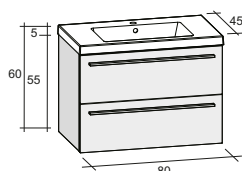

Включительно

Оборудование за дополнительную плату