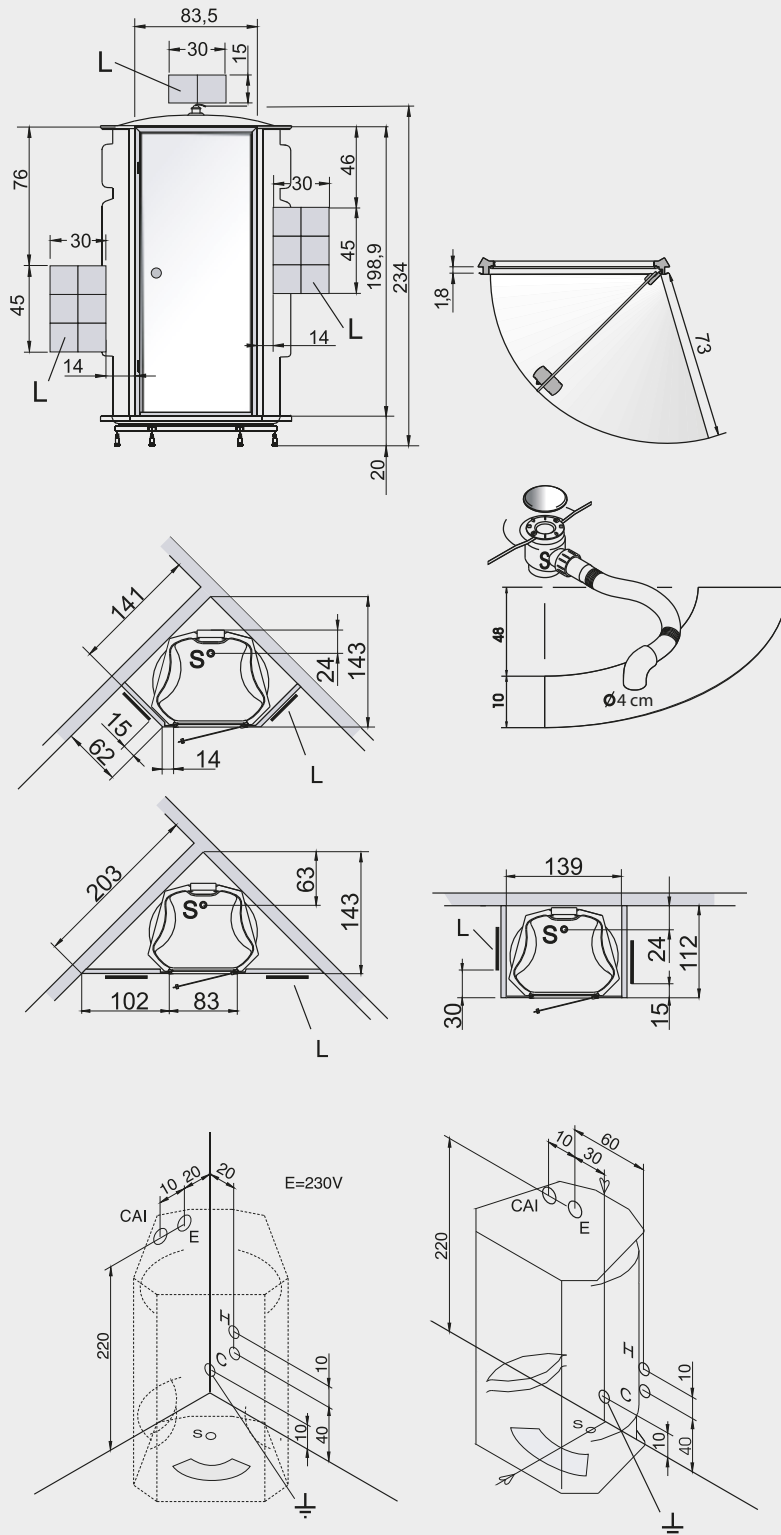

ПАРОВЫЕ КАБИНЫ

ТЕХНИЧЕСКИЕ ЧЕРТЕЖИ – VERONA

Размеры даны в см

C - подвод холодной воды H - подвод горячей воды E - подвод электричества 230V~ ⚡ - заземляющий провод CAI - внешняя антенна L - сервисные отверстия

Электрическая инсталляция

Кабина должна быть надежно закреплена и постоянно подключена к сети, а также подключена к заземлению по принципу уравнивания потенциалов.

Электрическая установка должна быть оснащена УЗО с током срабатывания 30 мА.

Инструкции по установке и монтажу см www.rho.ru

Инструкция по установке:

- Для установки кабины необходимо рабочее пространство площадью не менее 2,5 площади самой кабины.
- Для установки вентиляции и целей технического обслуживания, должны быть соблюдены зазоры между потолком и кабиной, по крайней мере, 10 см.
- Для служебных целей необходимо изготовить сервисные отверстия в соответствии с инструкцией.
- Монтажное пространство кабины должно быть ровным, твердым и чистым.
- Параметры парового генератора были определены для температуры окружающей среды примерно 20 градусов.
- Монтажное пространство кабины должно быть ровным, твердым и чистым.