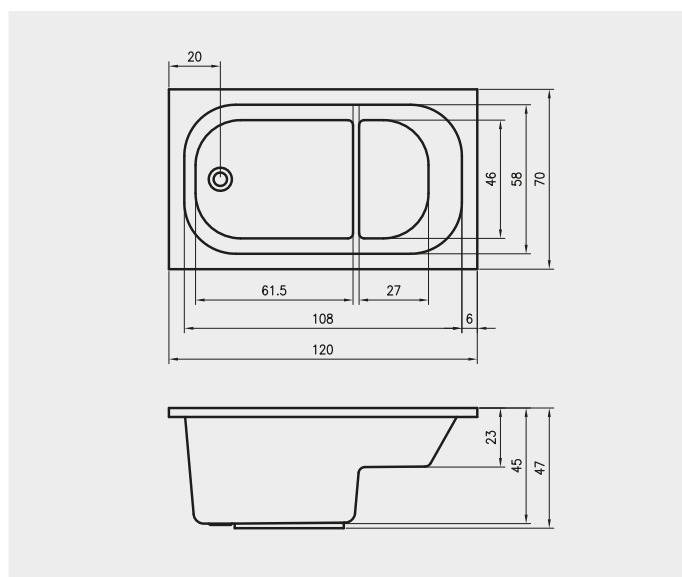

BZ07 - VIRGO 170x75cm

BA48 - WINNIPEG 145x145cm

BA34 - YUKON ПРАВАЯ 160x90cm

BA35 - YUKON ЛЕВАЯ 160x90cm

BZ25 PETIT 120x70cm

ПАРОВЫЕ КАБИНЫ ТЕХНИЧЕСКИЕ ЧЕРТЕЖИ – FLEX

Размеры даны в см

К СТЕНЕ